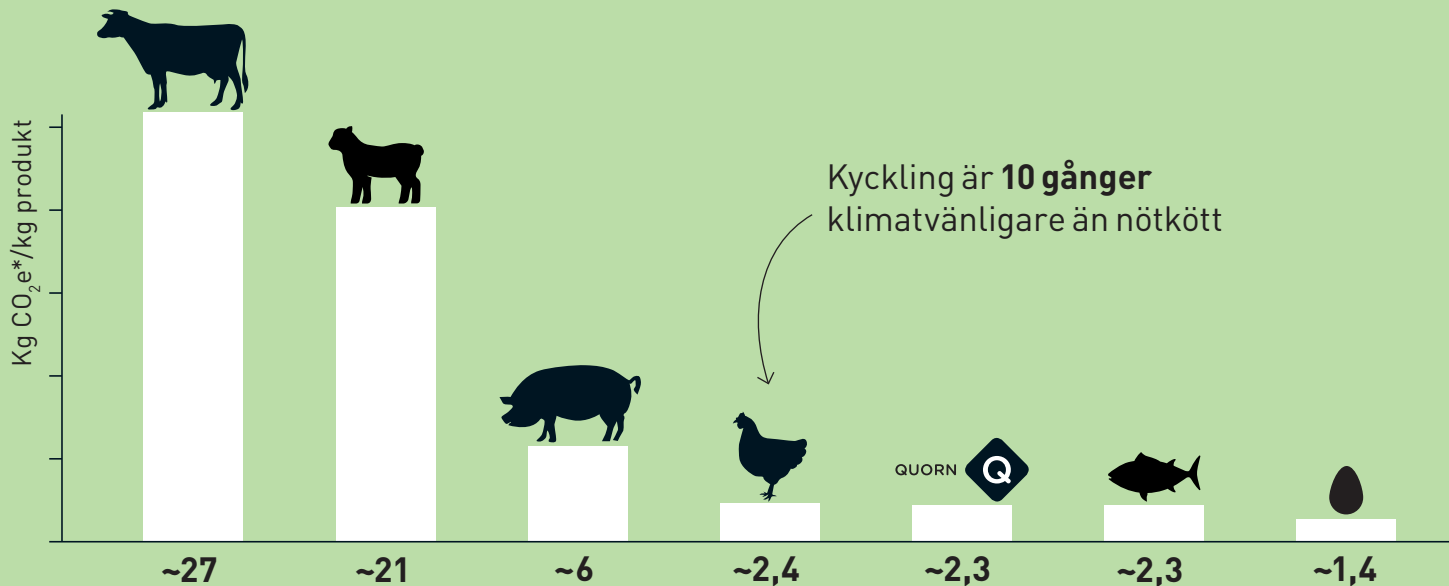

# MATENS KLIMATAVTRYCK

Kyckling är ett mer hållbart val

\* Växthusgaser