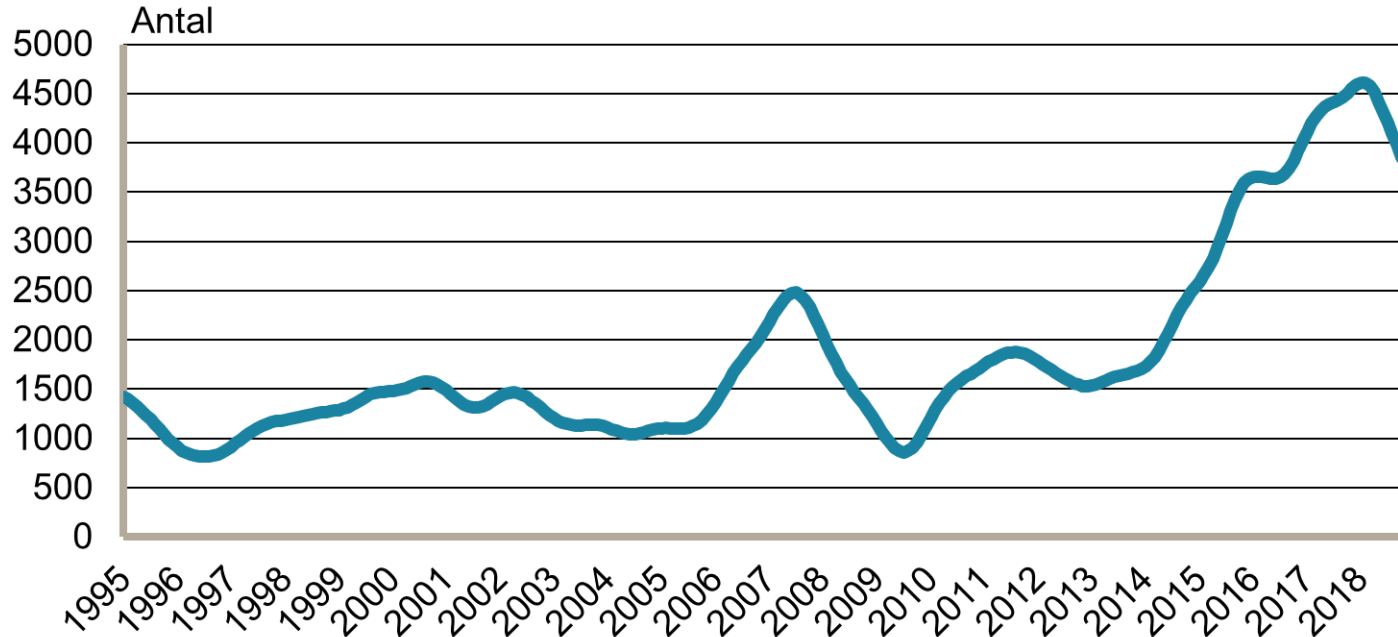

# Inskrivna i program med aktivitetsstöd i procent av registerbaserad arbetskraft, 16-64 år januari 1995 - oktober 2018

Säsongrensade data, trendvärden  
Källa: Arbetsförmedlingen och SCB

## Personer som har arbete med stöd i procent av registerbaserad arbetskraft, 16-64 år januari 1995 - oktober 2018

Säsongrensade data, trendvärden  
Källa: Arbetsförmedlingen och SCB

## Nyanmälda lediga platser

januari 1995 - oktober 2018

Platser över 10 dagars varaktighet. Säsongrensade data, trendvärden.

Källa: Arbetsförmedlingen