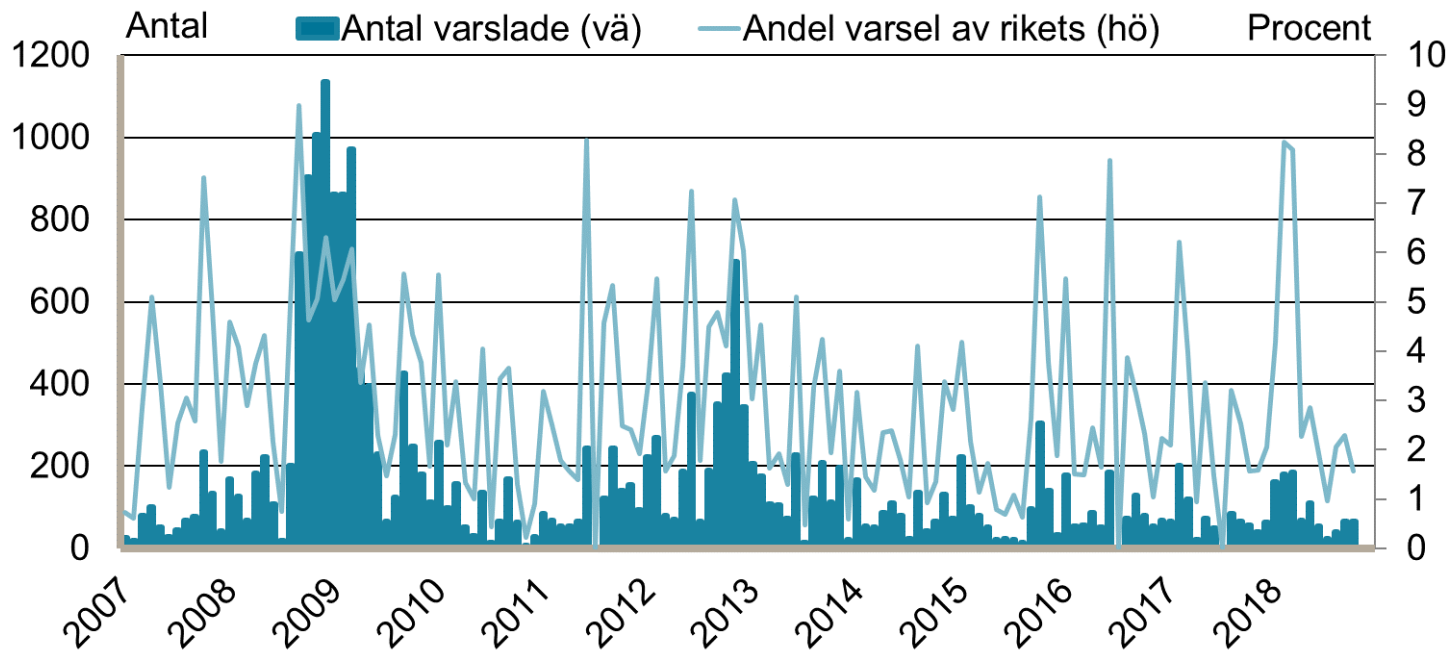

Jönköpings län

Antal personer berörda av varsel om uppsägning

januari 2007 - oktober 2018

*Antal varslade personer i länet som andel av samtliga varslade i riket samma månad.

Källa: Arbetsförmedlingen