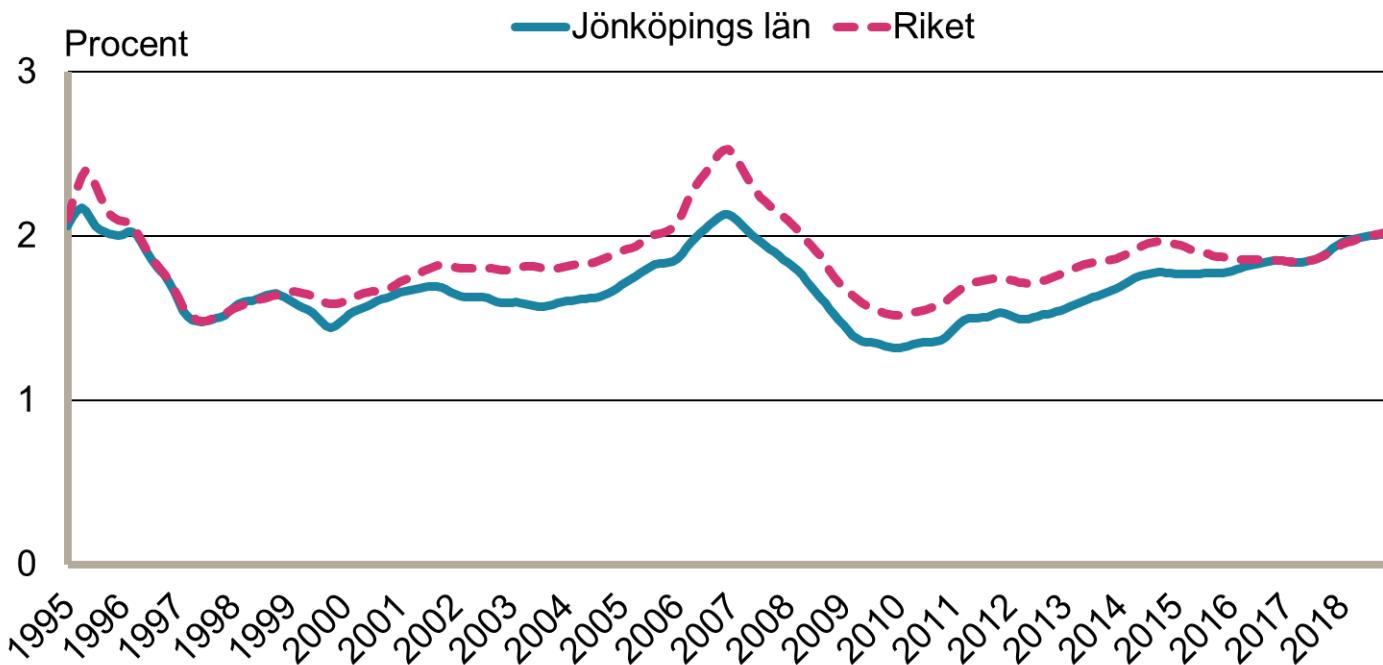

Personer som har arbete med stöd i procent av registerbaserad arbetskraft, 16-64 år januari 1995 - oktober 2018

Säsongrensade data, trendvärden
Källa: Arbetsförmedlingen och SCB