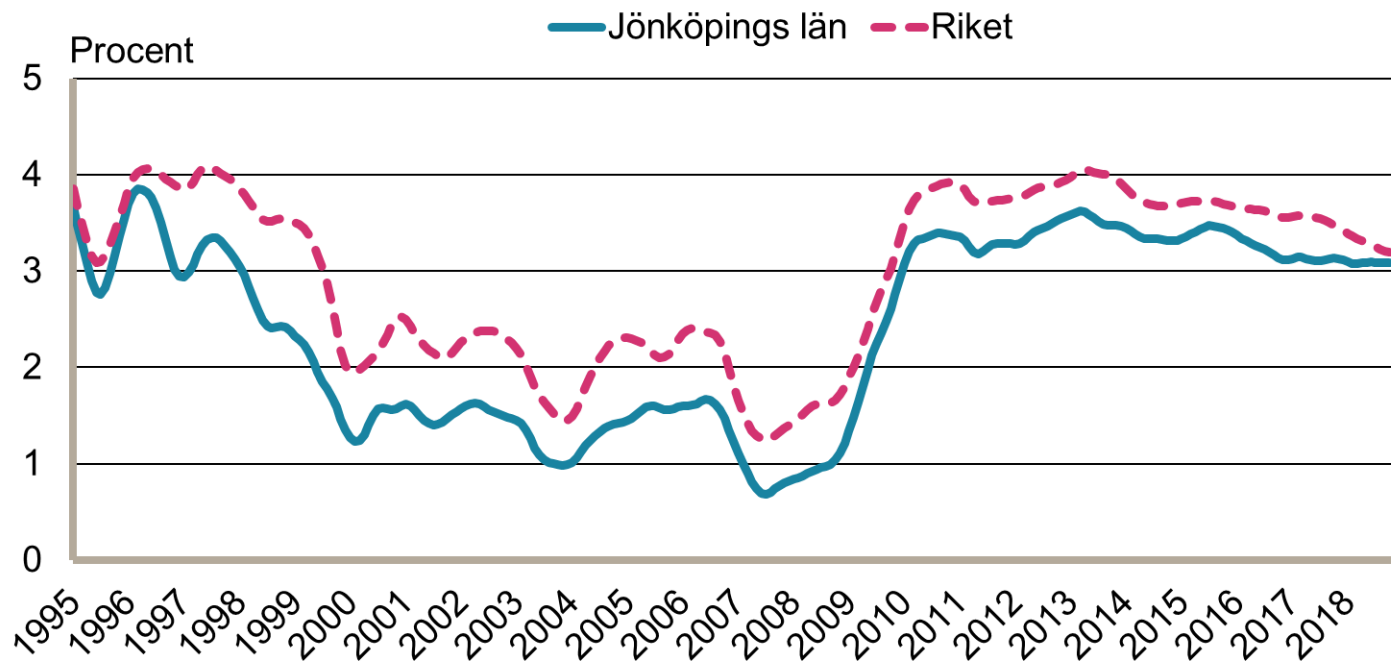

Inskrivna i program med aktivitetsstöd i procent av registerbaserad arbetskraft, 16-64 år januari 1995 - oktober 2018

Säsongrensade data, trendvärden
Källa: Arbetsförmedlingen och SCB