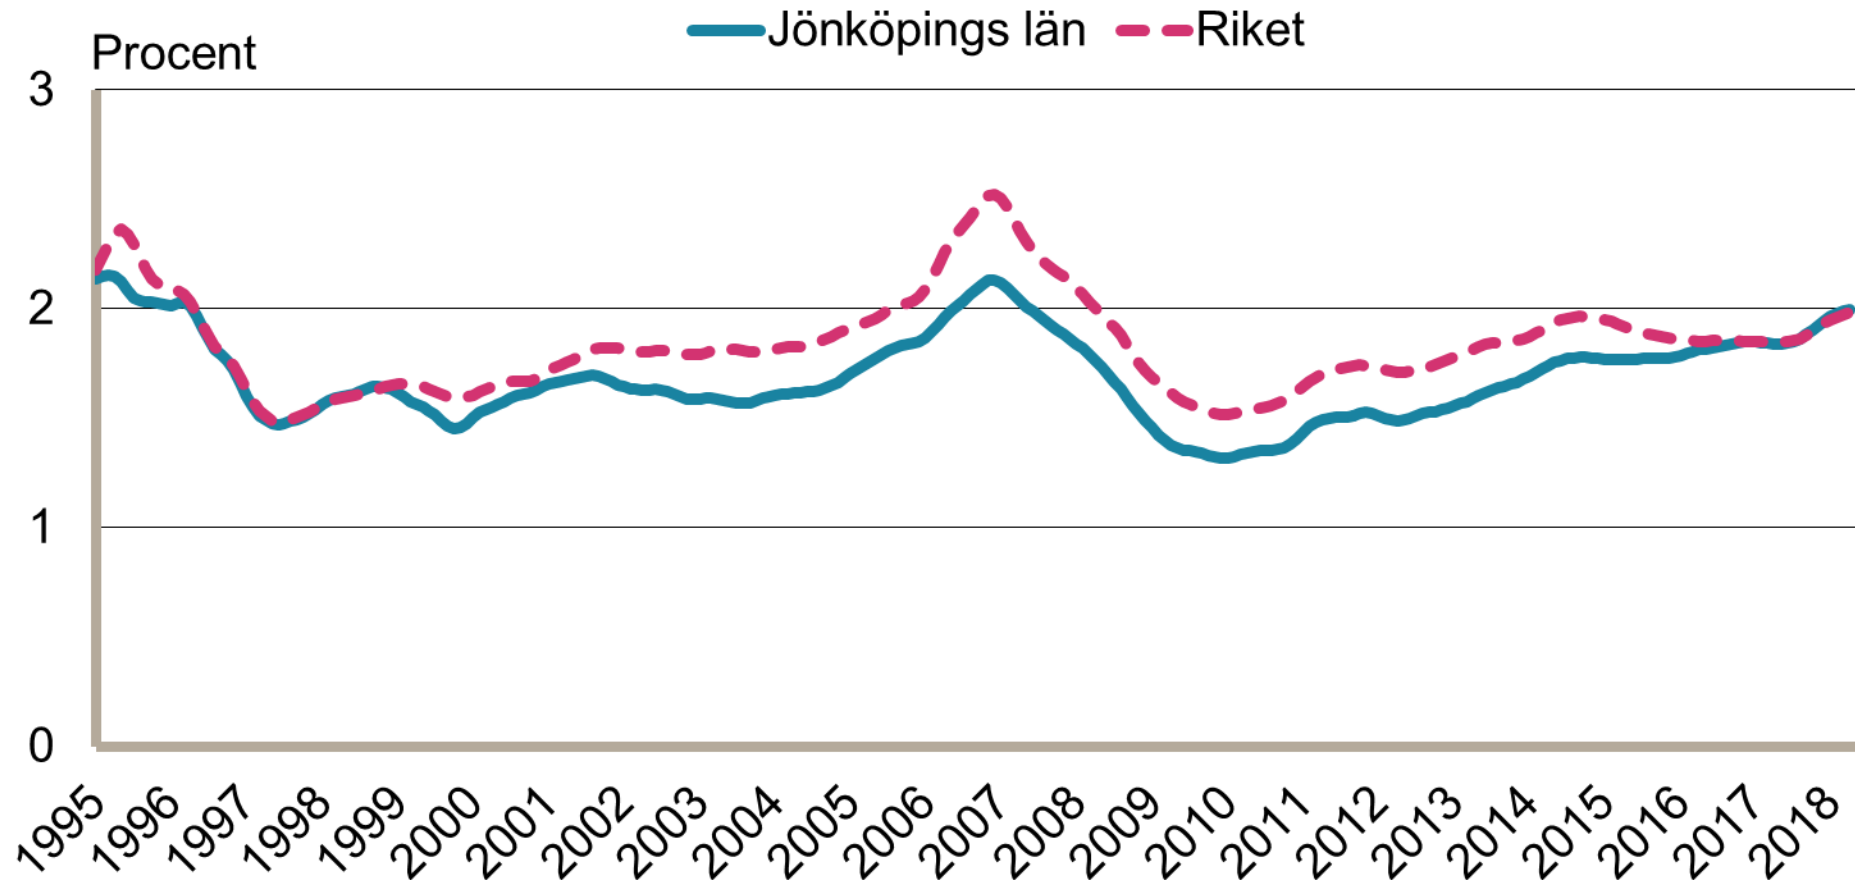

Månadsbilder för Jönköping April 2018

Inskrivna arbetslösa i procent av registerbaserad arbetskraft, 16-64 år januari 1995 - april 2018

Säsongrensade data, trendvärden
Källa: Arbetsförmedlingen och SCB

Inskrivna öppet arbetslösa i procent av registerbaserad arbetskraft, 16-64 år januari 1995 - april 2018

Säsongrensade data, trendvärden
Källa: Arbetsförmedlingen och SCB

Inskrivna i program med aktivitetsstöd i procent av registerbaserad arbetskraft, 16-64 år januari 1995 - april 2018

Säsongrensade data, trendvärden

Källa: Arbetsförmedlingen och SCB

Personer som har arbete med stöd i procent av registerbaserad arbetskraft, 16-64 år januari 1995 - april 2018

Säsongrensade data, trendvärden
Källa: Arbetsförmedlingen och SCB