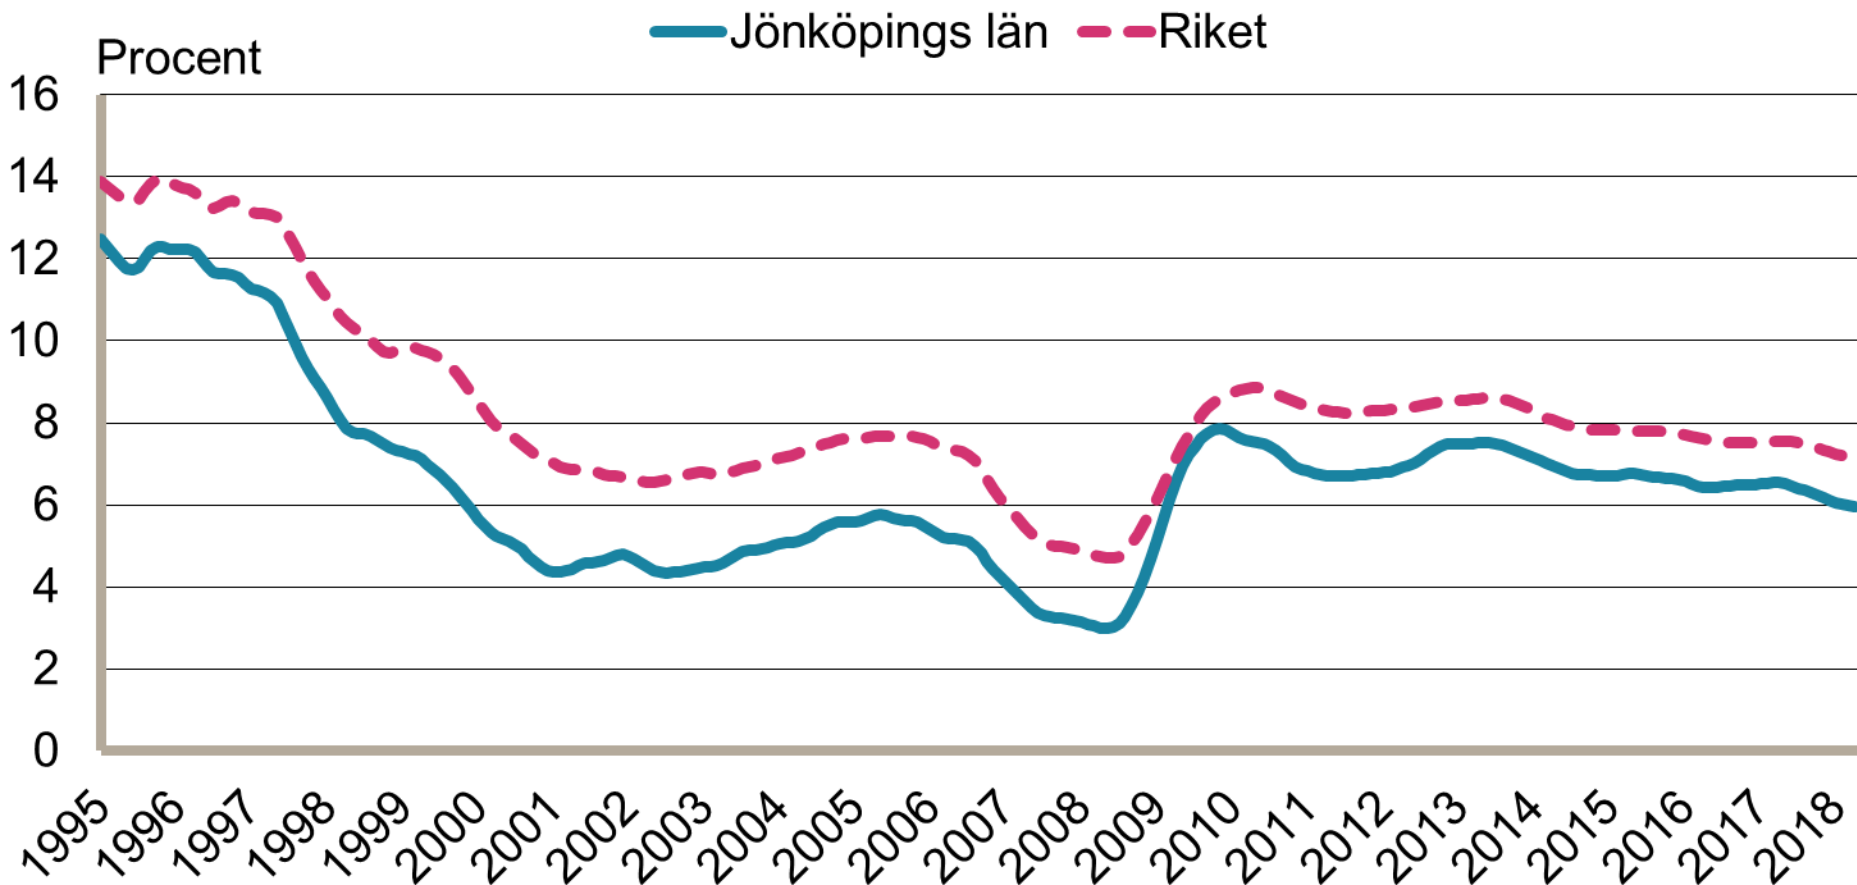

Månadsbilder för Jönköping April 2018

Inskrivna arbetslösa i procent av registerbaserad arbetskraft, 16-64 år januari 1995 - april 2018

Säsongrensade data, trendvärden
Källa: Arbetsförmedlingen och SCB

Inskrivna öppet arbetslösa i procent av registerbaserad arbetskraft, 16-64 år januari 1995 - april 2018

Säsongrensade data, trendvärden
Källa: Arbetsförmedlingen och SCB

Inskrivna i program med aktivitetsstöd i procent av registerbaserad arbetskraft, 16-64 år januari 1995 - april 2018

Säsongrensade data, trendvärden