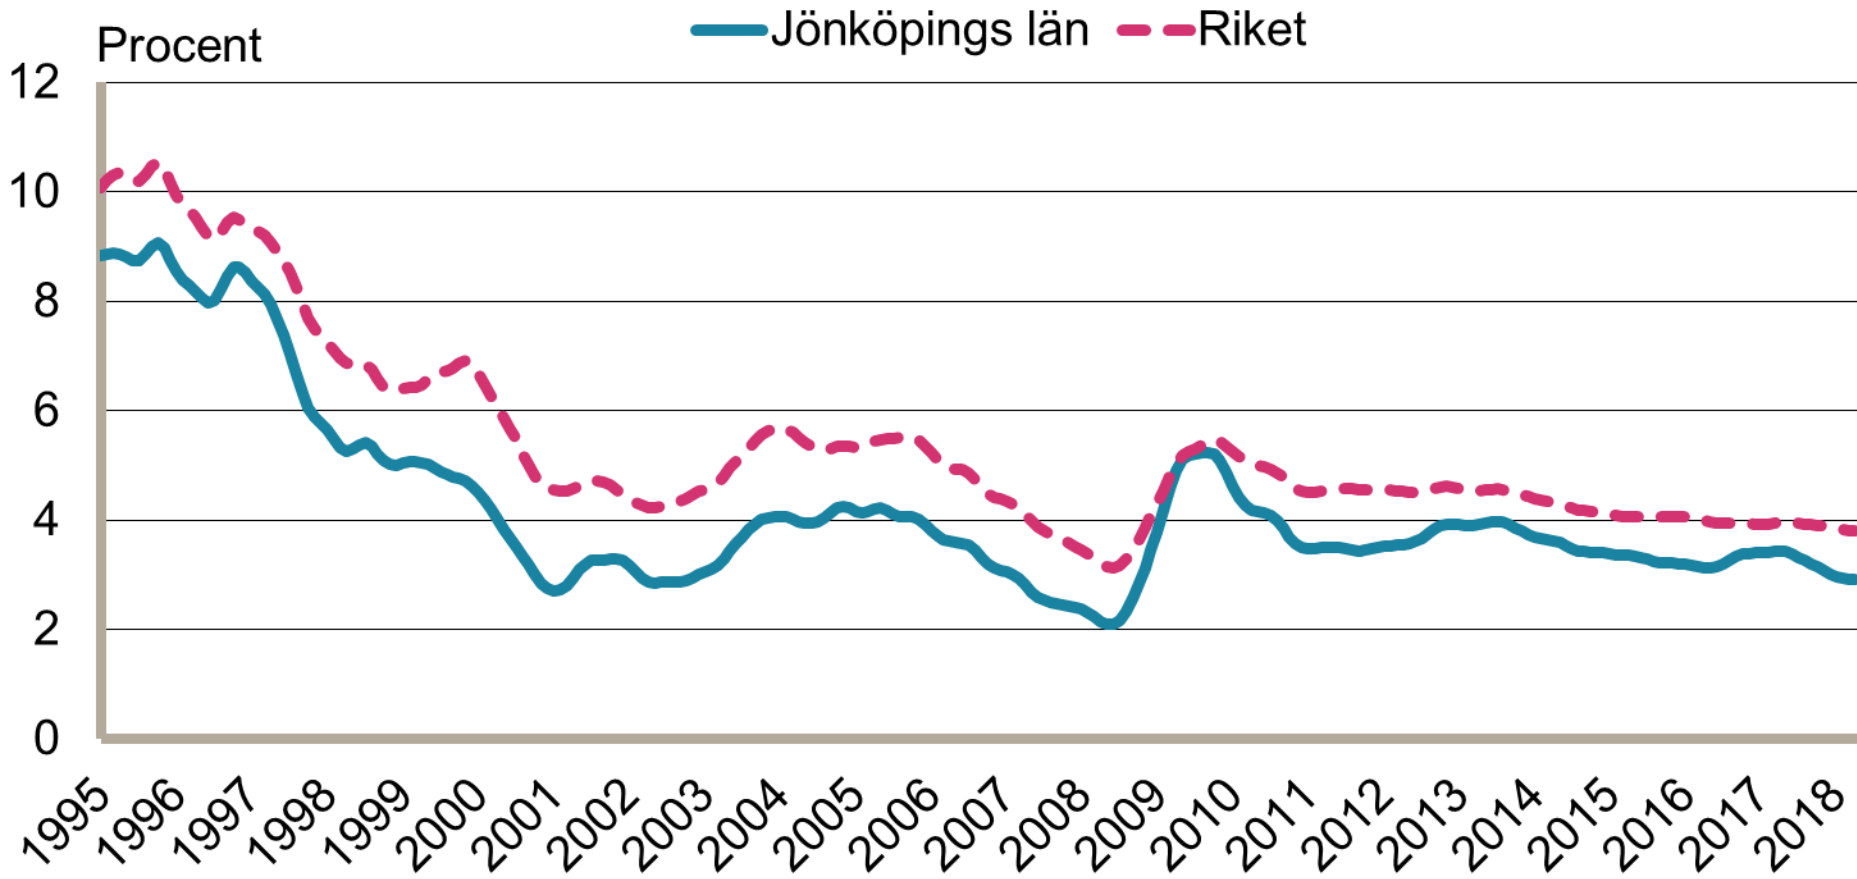

Månadsbilder för Jönköping April 2018

Inskrivna arbetslösa i procent av registerbaserad arbetskraft, 16-64 år januari 1995 - april 2018

Säsongrensade data, trendvärden
Källa: Arbetsförmedlingen och SCB

Inskrivna öppet arbetslösa i procent av registerbaserad arbetskraft, 16-64 år januari 1995 - april 2018

Säsongrensade data, trendvärden
Källa: Arbetsförmedlingen och SCB

Inskrivna i program med aktivitetsstöd i procent av registerbaserad arbetskraft, 16-64 år januari 1995 - april 2018

Säsongrensade data, trendvärden