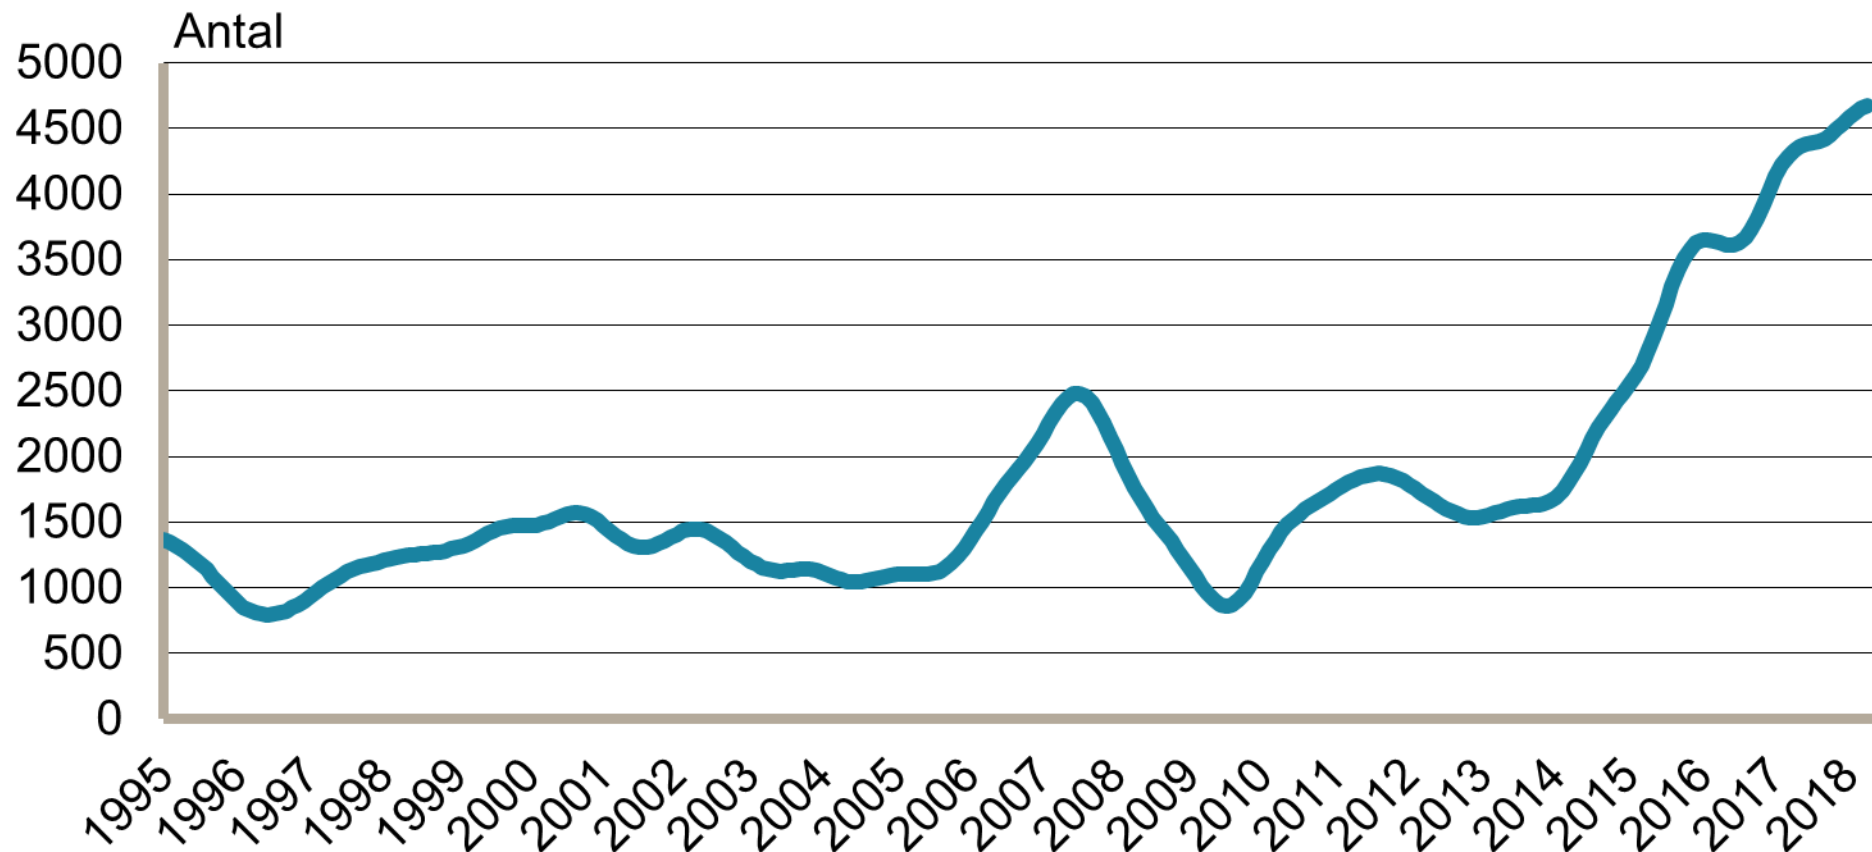

Jönköpings län Nyanmälda lediga platser januari 1995 - april 2018

Platser över 10 dagars varaktighet. Säsongrensade data, trendvärden.

Källa: Arbetsförmedlingen