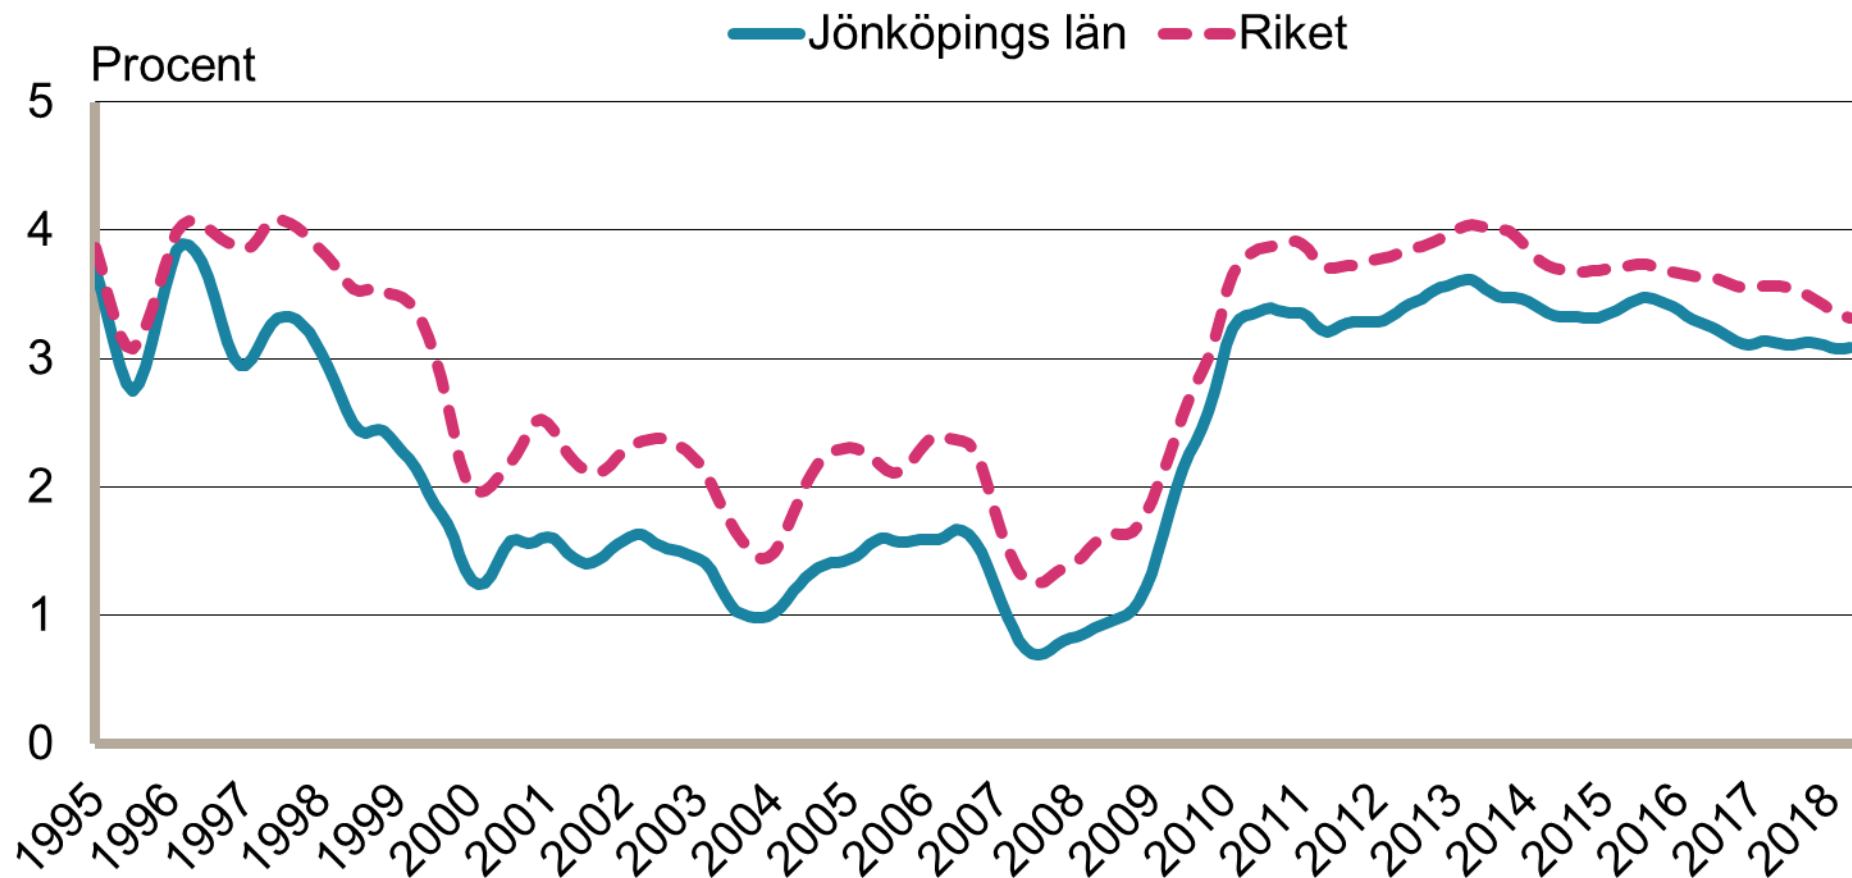

Månadsbilder för Jönköping April 2018

Inskrivna arbetslösa i procent av registerbaserad arbetskraft, 16-64 år januari 1995 - april 2018

Säsongrensade data, trendvärden
Källa: Arbetsförmedlingen och SCB

Inskrivna öppet arbetslösa i procent av registerbaserad arbetskraft, 16-64 år januari 1995 - april 2018

Säsongrensade data, trendvärden
Källa: Arbetsförmedlingen och SCB

Inskrivna i program med aktivitetsstöd i procent av registerbaserad arbetskraft, 16-64 år januari 1995 - april 2018

Säsongrensade data, trendvärden