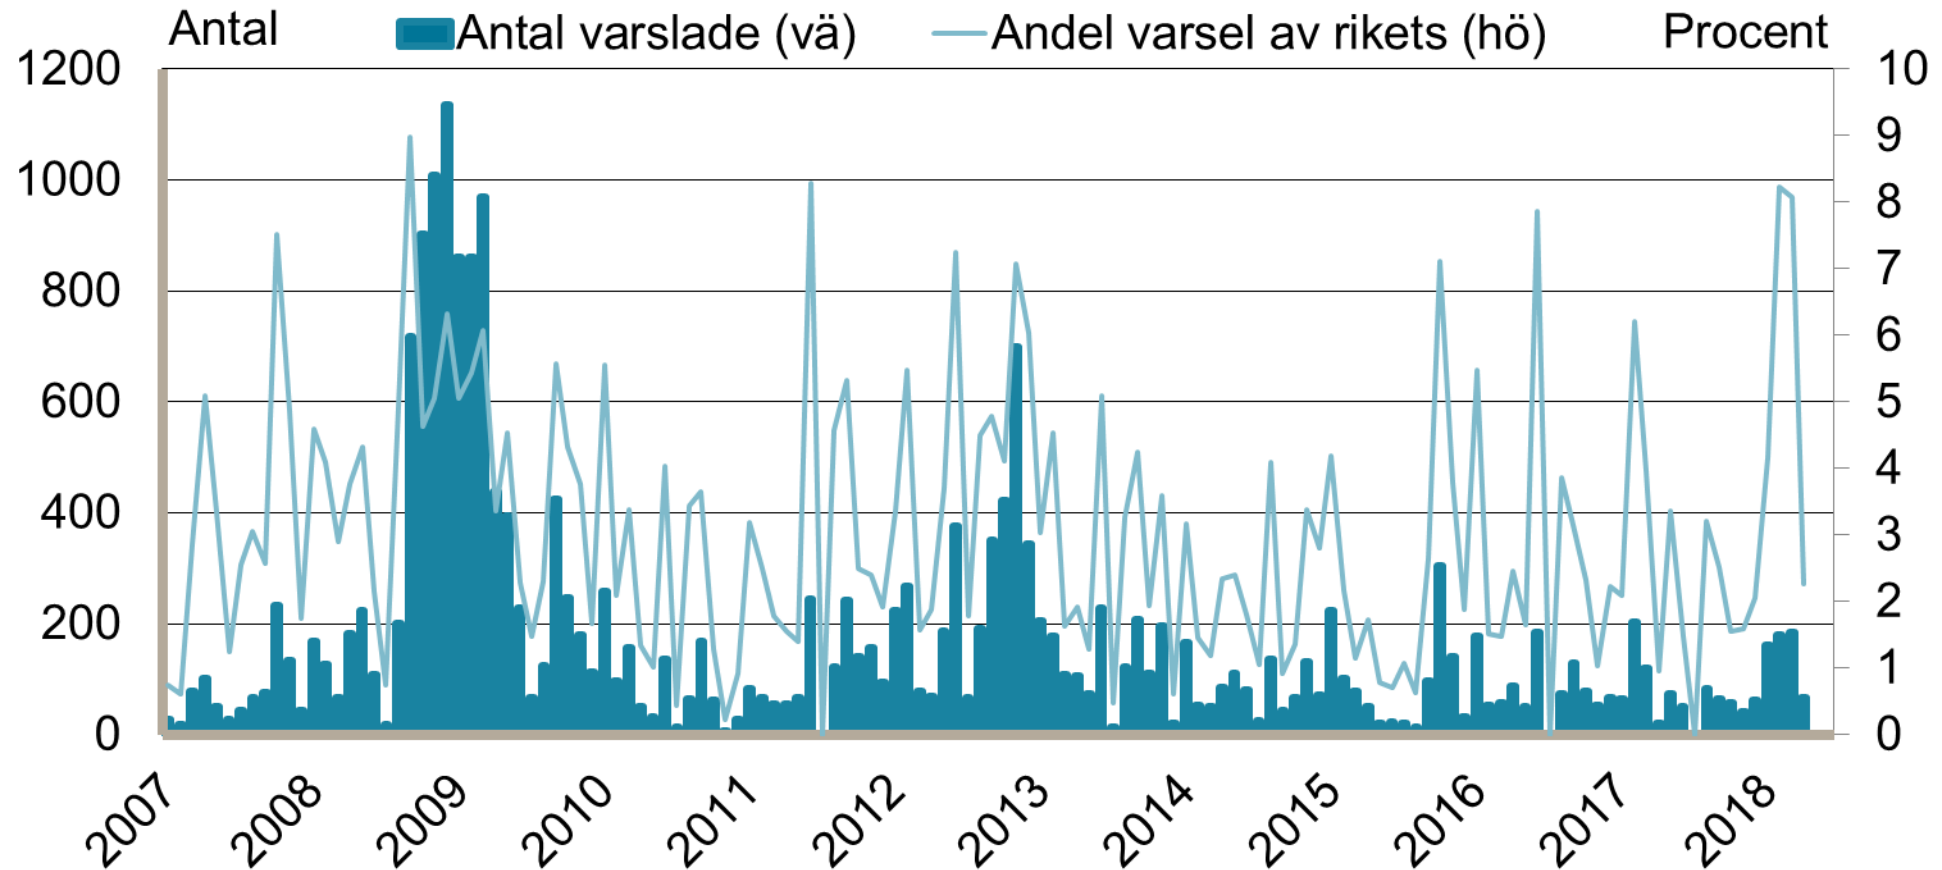

Jönköpings län

Antal personer berörda av varsel om uppsägning

januari 2007 - april 2018

*Antal varslade personer i länet som andel av samtliga varslade i riket samma månad.

Källa: Arbetsförmedlingen