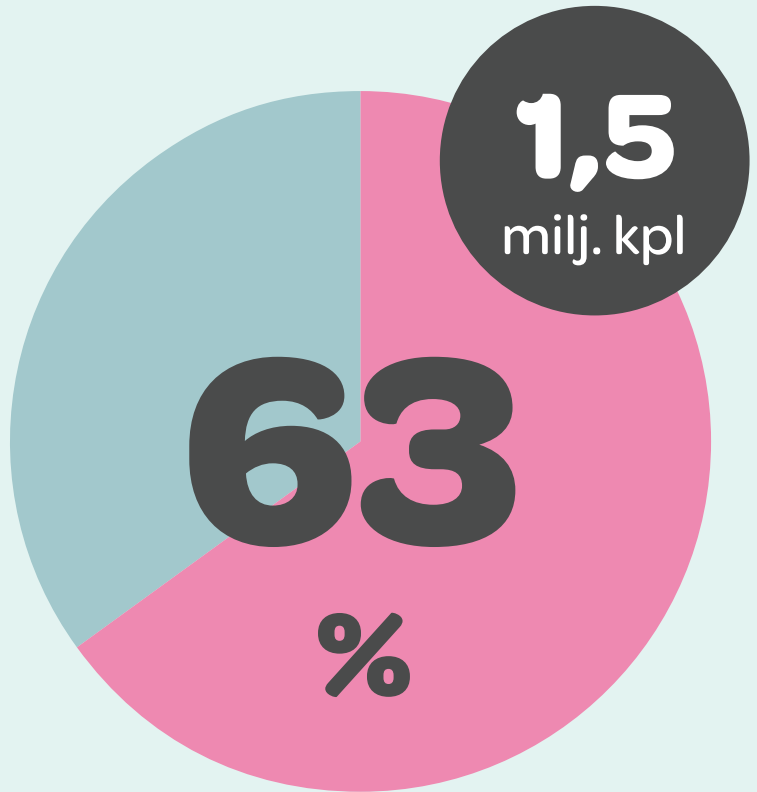

Autokanta ja ajomäärä Suomessa

2,4

MILJOONAA
KPL

Henkilöautoa
(yksityiskäyttö)

16

TUHATTA
KM

Ajomäärä vuodessa
(keskimäärin)

Ajetaan alle
15 000 km/vuosi