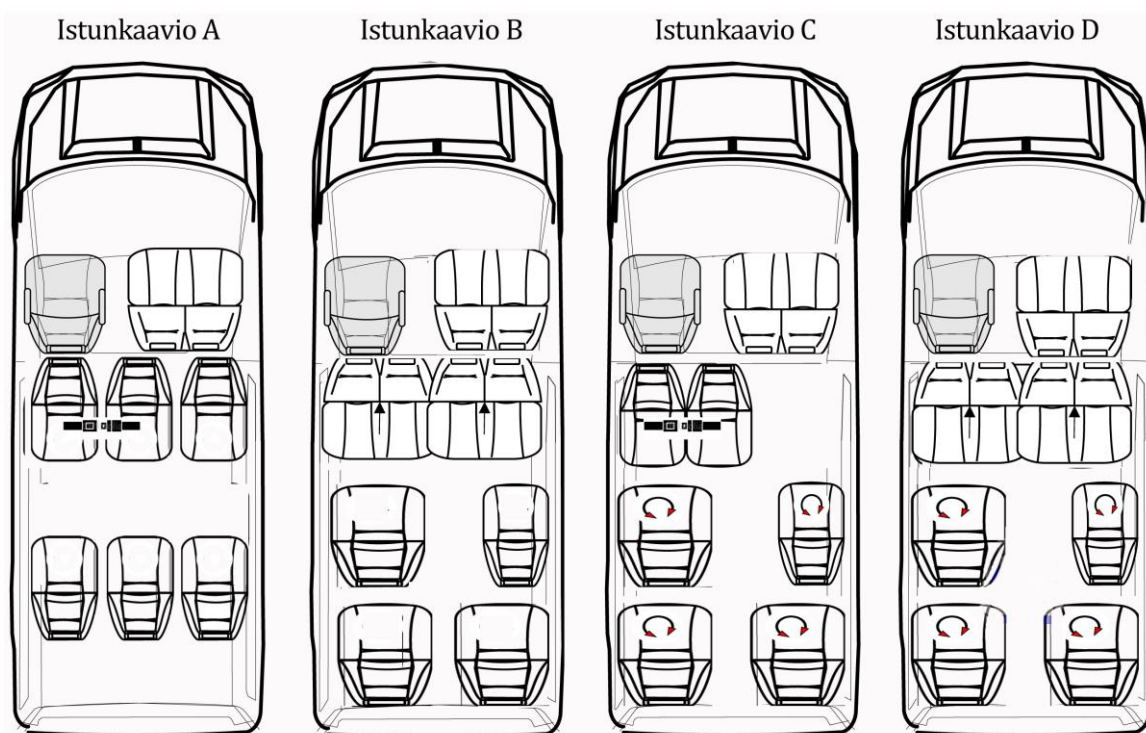

VERHOILU

- ☐ Kangasverhoilu Fiat alkuperäiskankailla
- ☐ Kangasverhoilu FT Bus kangasmalliston mukaisesti, myös etuistuimissa
- ☐ Puolinahkaverhoilu, nahka/kangas, myös etuistuimissa
- ☐ Täysnahkaverhoilu, myös etuistuimissa

Hinta
✓
520 €
990 €
2.790 €

ULKOPUOLISET VARUSTEET

- ☐ Lisävaloteline Cobra, kiillotettu RST, EC -tyyppihväksytyt, Ø 60mm
- ☐ Helmaputket askelmilla Cobra, kiillotettu RST, Ø 80mm
- ☐ Sivupeilien jaloteräksiset somisteet kiillotettu RST
- ☐ Ovenkahvojen jaloteräksiset somisteet kiillotettu RST
- ☐ Aurinkolippa
- ☐ Puskurien LED -äärivalosarja
- ☐ Työ/lastausvalo taakse
- ☐ Lisäkaukovalosarja, Hella Rallye 3003 Compact
- ☐ Lisäkaukovalosarja, Hella Luminatot Compact Chromium

Hinta
620 €
790 €
190 €
135 €
405 €
307 €
142 €
495 €
590 €

VARUSTEET VAIHTOEHTOISVARUSTUKSELLE

- ☐ Pyörätuolin ja matkustajan kiinnityssarja (standard. mukainen 4 kpl autom. vyöt ja lannevyö)
- ☐ Kaasujousitettu 2- osainen Ride -On ramppi (takaovien eteen taittuva 210cm/116cm/21cm)

Hinta
780 €
1.850 €