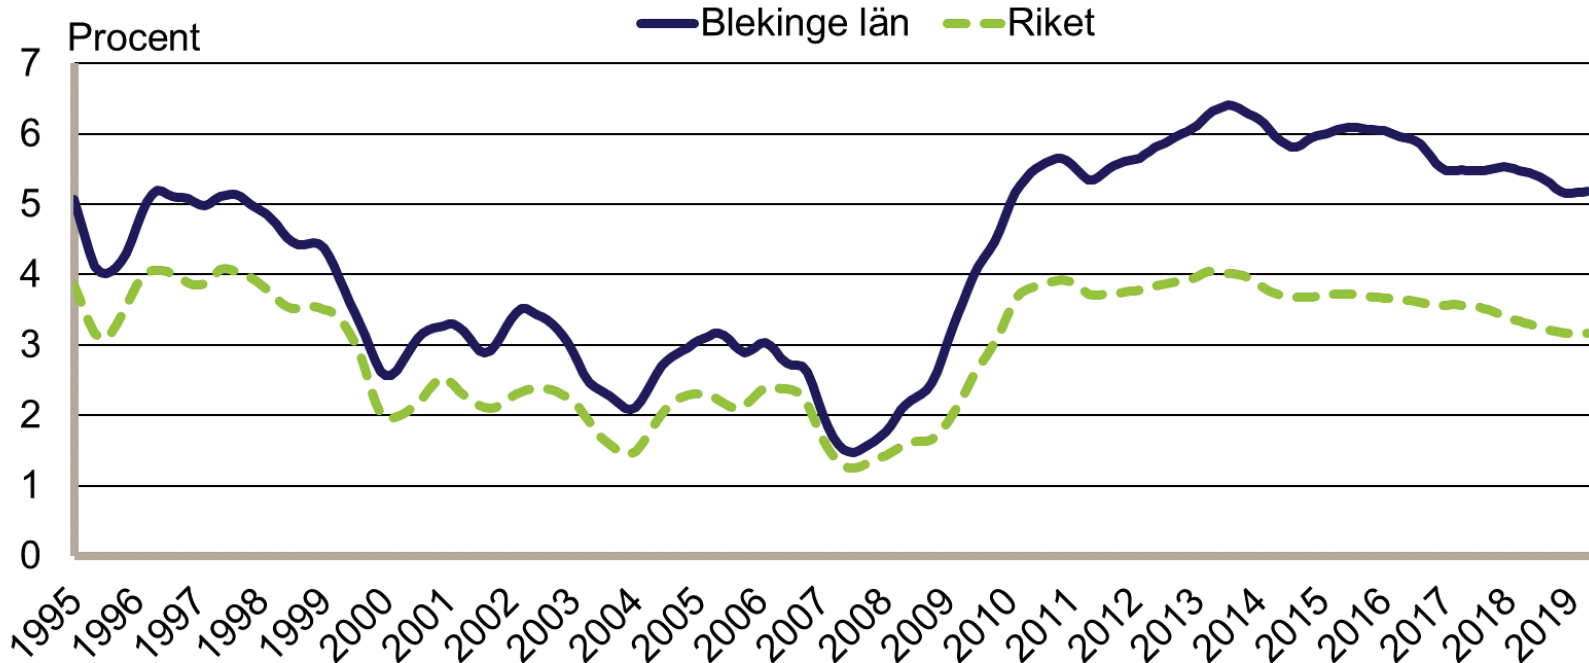

Inskrivna i program med aktivitetsstöd i procent av registerbaserad arbetskraft, 16-64 år januari 1995 - april 2019

Säsonggrensade data, trendvärden

Källa: Arbetsförmedlingen och SCB