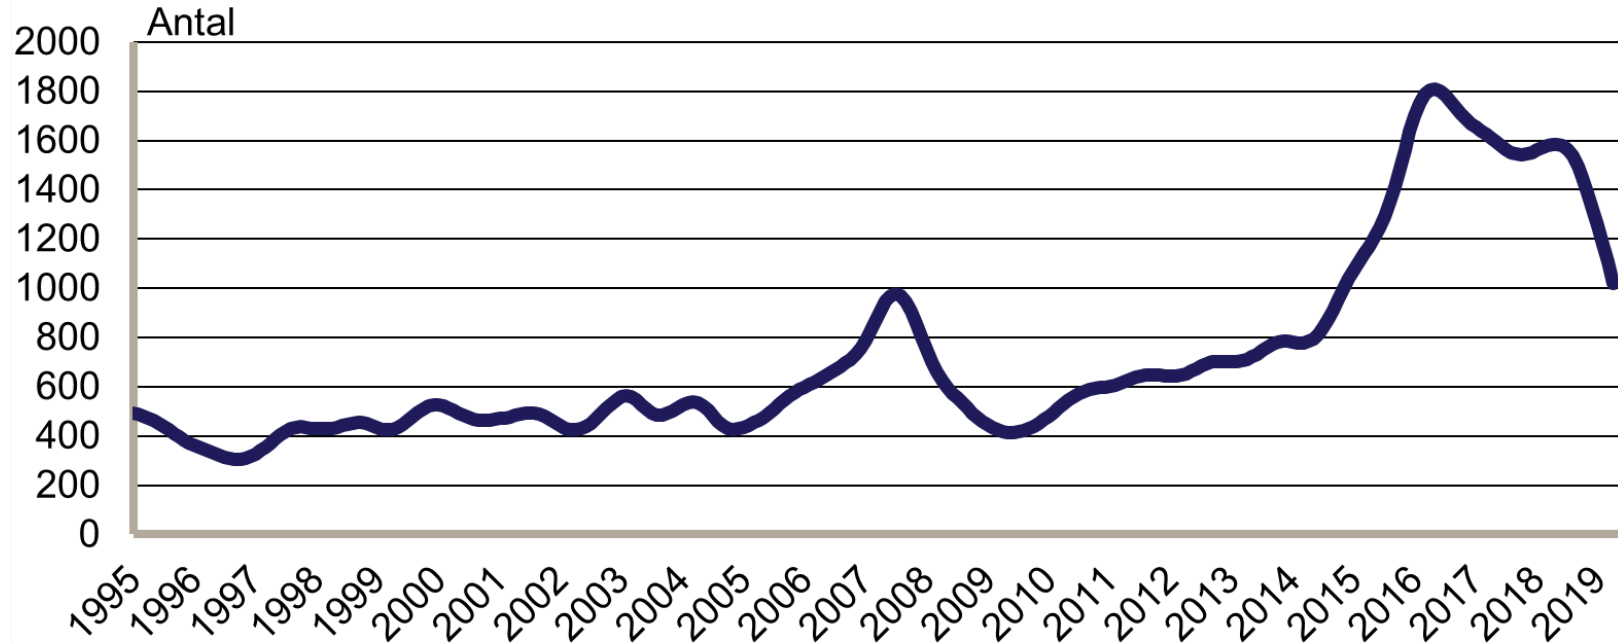

# Inskrivna i program med aktivitetsstöd i procent av registerbaserad arbetskraft, 16-64 år januari 1995 - april 2019

Säsonggrensade data, trendvärden

Källa: Arbetsförmedlingen och SCB

# Personer som har arbete med stöd i procent av registerbaserad arbetskraft, 16-64 år januari 1995 - april 2019

Säsongrensade data, trendvärden  
Källa: Arbetsförmedlingen och SCB

## Nyanmälda lediga platser

januari 1995 - april 2019

Platser över 10 dagars varaktighet. Säsongrensade data, trendvärden.

Källa: Arbetsförmedlingen