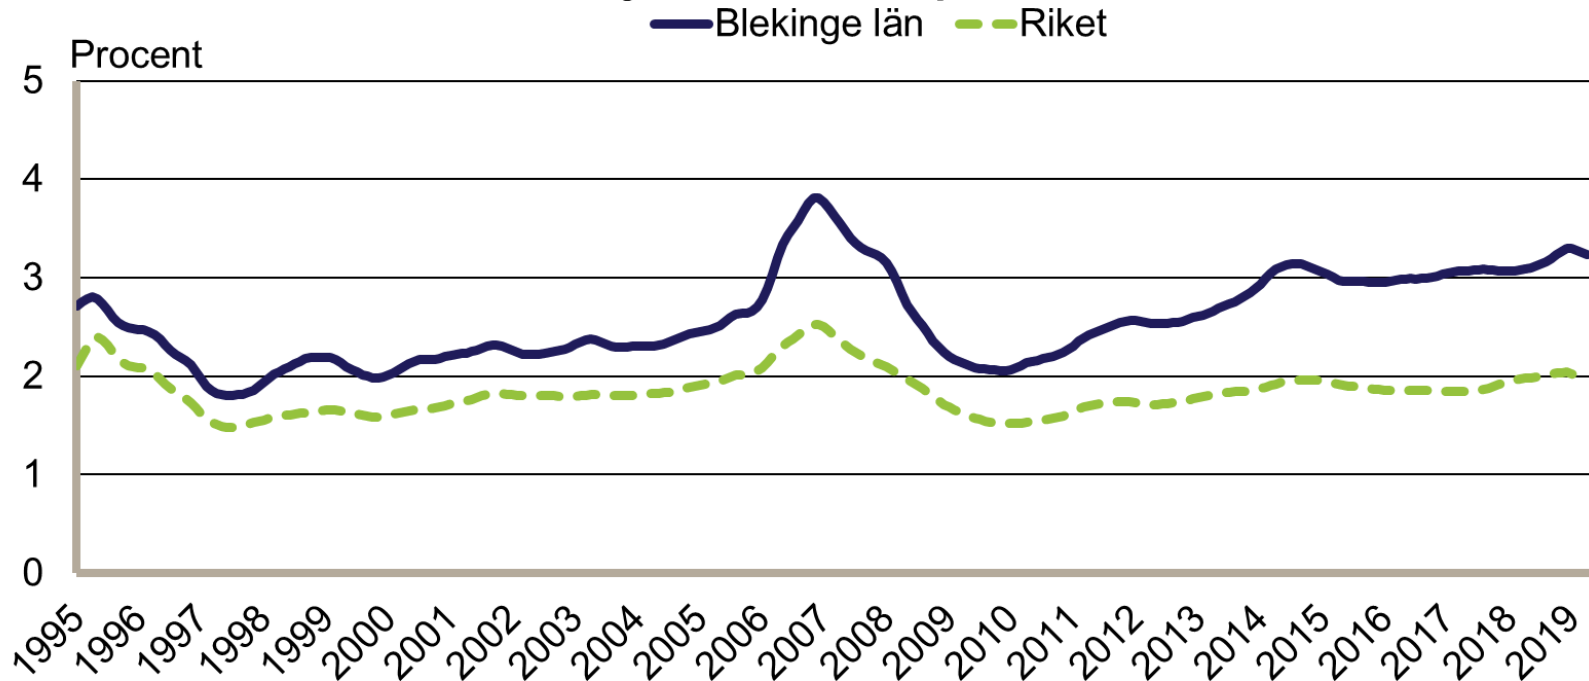

Personer som har arbete med stöd i procent av registerbaserad arbetskraft, 16-64 år januari 1995 - april 2019

Säsongrensade data, trendvärden
Källa: Arbetsförmedlingen och SCB