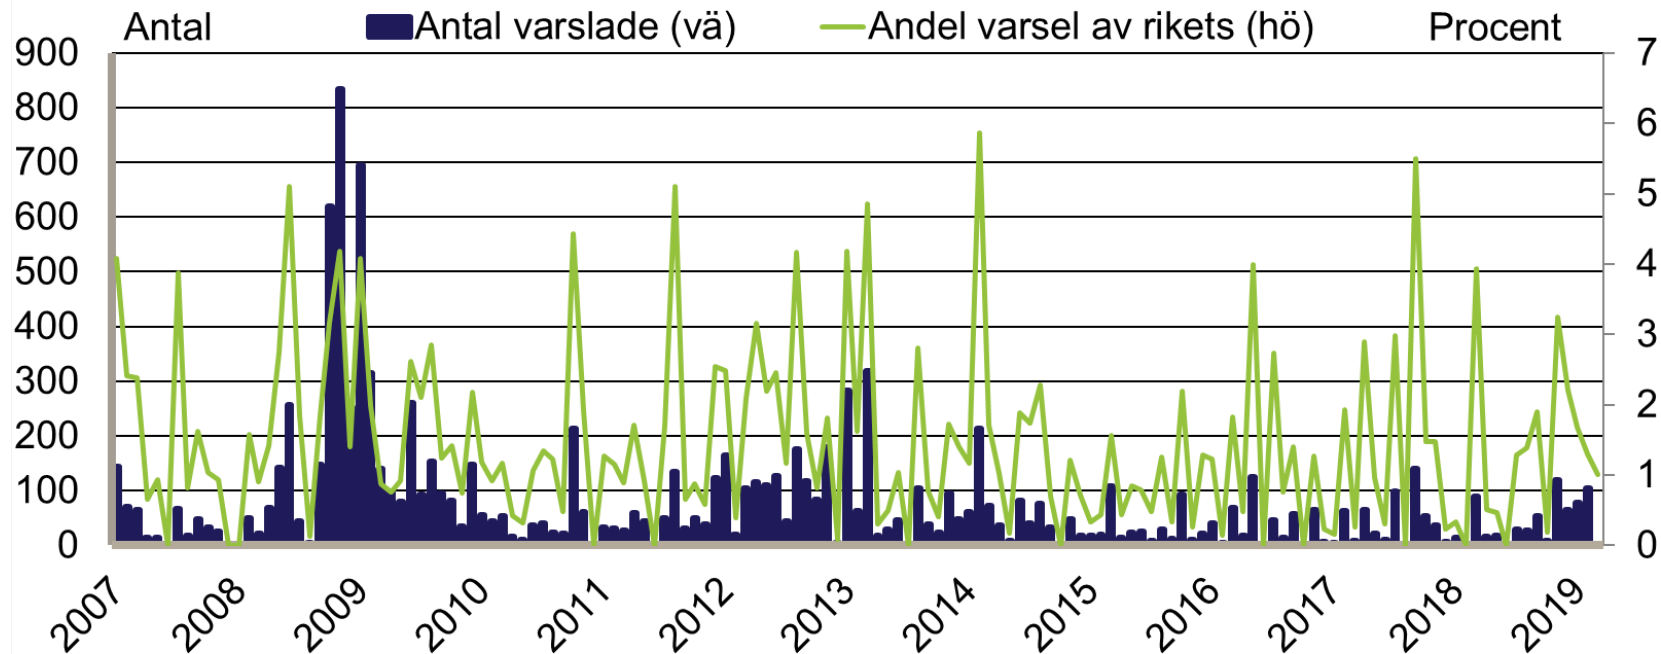

Blekinge län

Antal personer berörda av varsel om uppsägning januari 2007 - april 2019

*Antal varslade personer i länet som andel av samtliga varslade i riket samma månad.

Källa: Arbetsförmedlingen