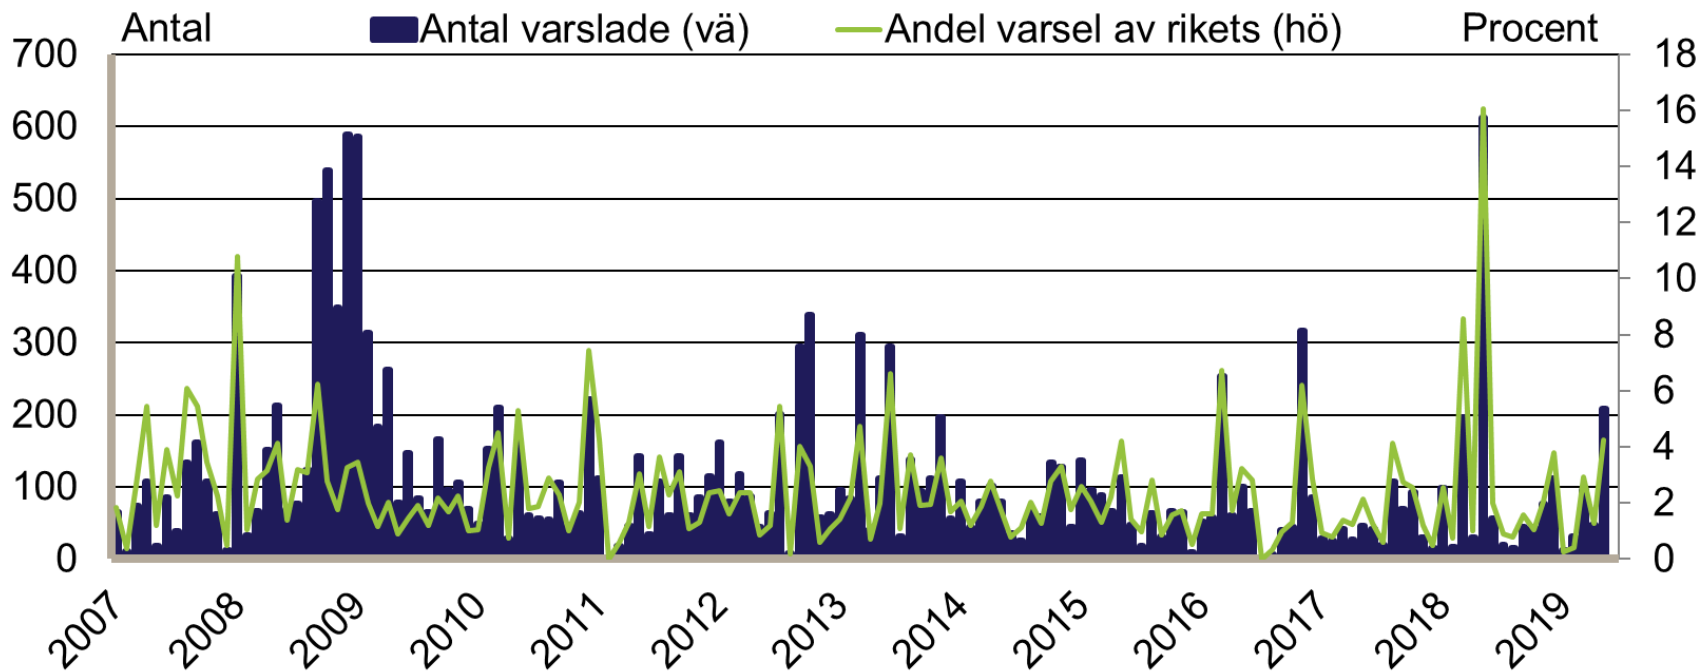

Källa: Arbetsförmedlingen och SCB

Personer som har arbete med stöd i procent av registerbaserad arbetskraft, 16-64 år januari 1995 - maj 2019

Säsongrensade data, trendvärden

Källa: Arbetsförmedlingen och SCB

Kalmar län

Nyanmälda lediga platser

januari 1995 - maj 2019

Platser över 10 dagars varaktighet. Säsongrensade data, trendvärden.

Källa: Arbetsförmedlingen

Kalmar län

Antal personer berörda av varsel om uppsägning januari 2007 - maj 2019