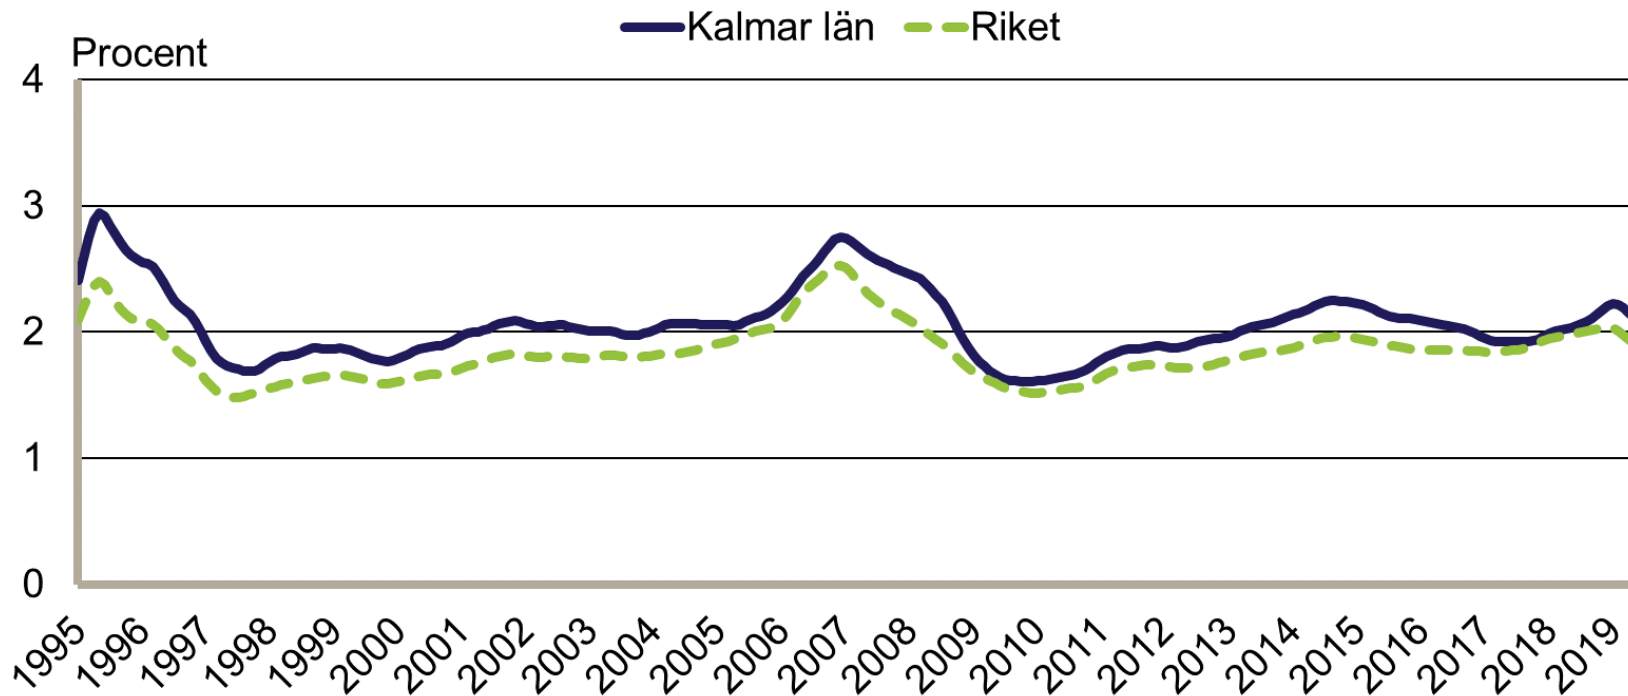

Månadsbilder för Kalmar

Maj 2019

Inskrivna arbetslösa i procent av registerbaserad arbetskraft, 16-64 år januari 1995 - maj 2019

Säsongrensade data, trendvärden

Källa: Arbetsförmedlingen och SCB

Inskrivna öppet arbetslösa i procent av registerbaserad arbetskraft, 16-64 år januari 1995 - maj 2019

Säsongrensade data, trendvärden

Källa: Arbetsförmedlingen och SCB

Inskrivna i program med aktivitetsstöd i procent av registerbaserad arbetskraft, 16-64 år

januari 1995 - maj 2019

Säsongrensade data, trendvärden

Källa: Arbetsförmedlingen och SCB

Personer som har arbete med stöd i procent av registerbaserad arbetskraft, 16-64 år januari 1995 - maj 2019

Säsongrensade data, trendvärden

Källa: Arbetsförmedlingen och SCB