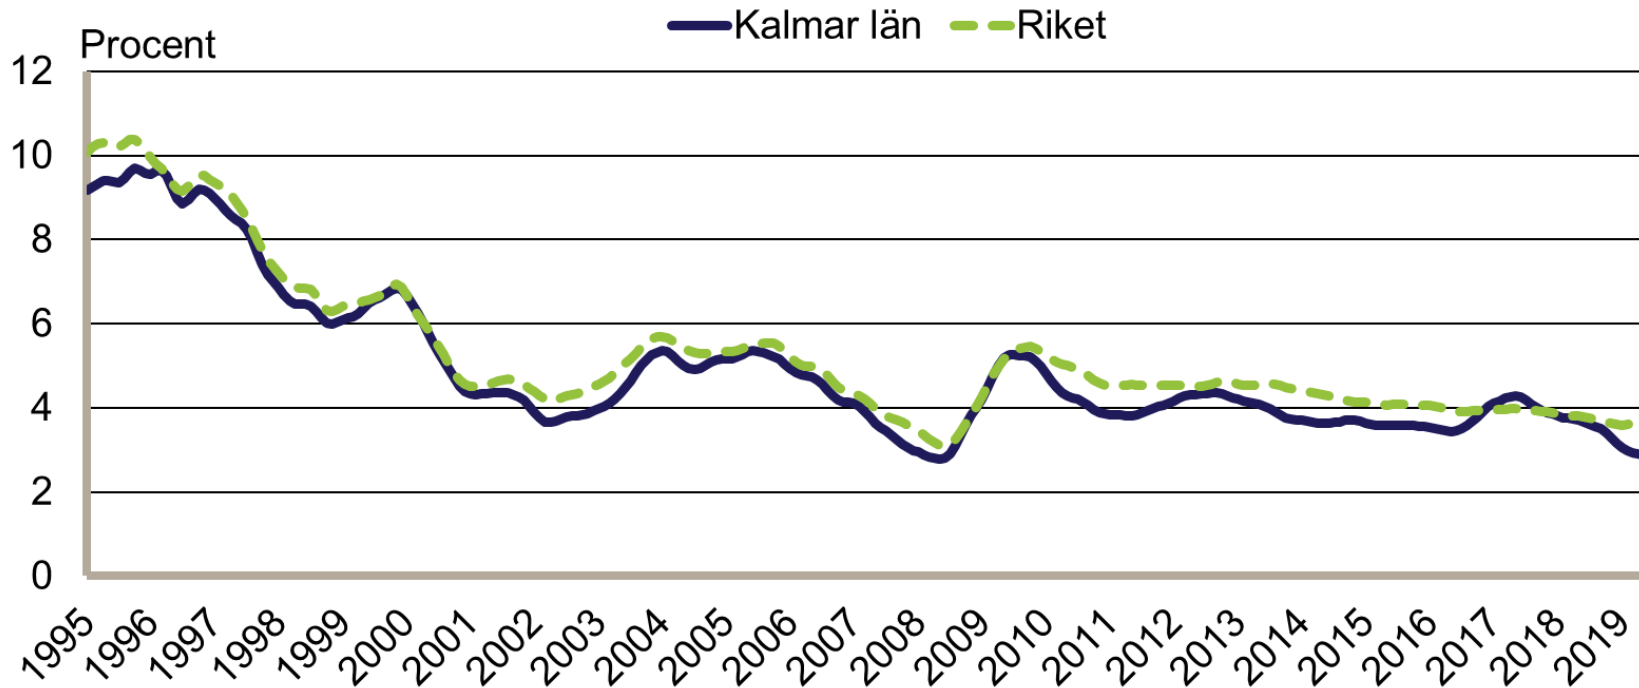

Månadsbilder för Kalmar

Maj 2019

Inskrivna arbetslösa i procent av registerbaserad arbetskraft, 16-64 år januari 1995 - maj 2019

Säsongrensade data, trendvärden

Källa: Arbetsförmedlingen och SCB

Inskrivna öppet arbetslösa i procent av registerbaserad arbetskraft, 16-64 år januari 1995 - maj 2019

Säsongrensade data, trendvärden

Källa: Arbetsförmedlingen och SCB

Inskrivna i program med aktivitetsstöd i procent av registerbaserad arbetskraft, 16-64 år

januari 1995 - maj 2019

Säsongrensade data, trendvärden