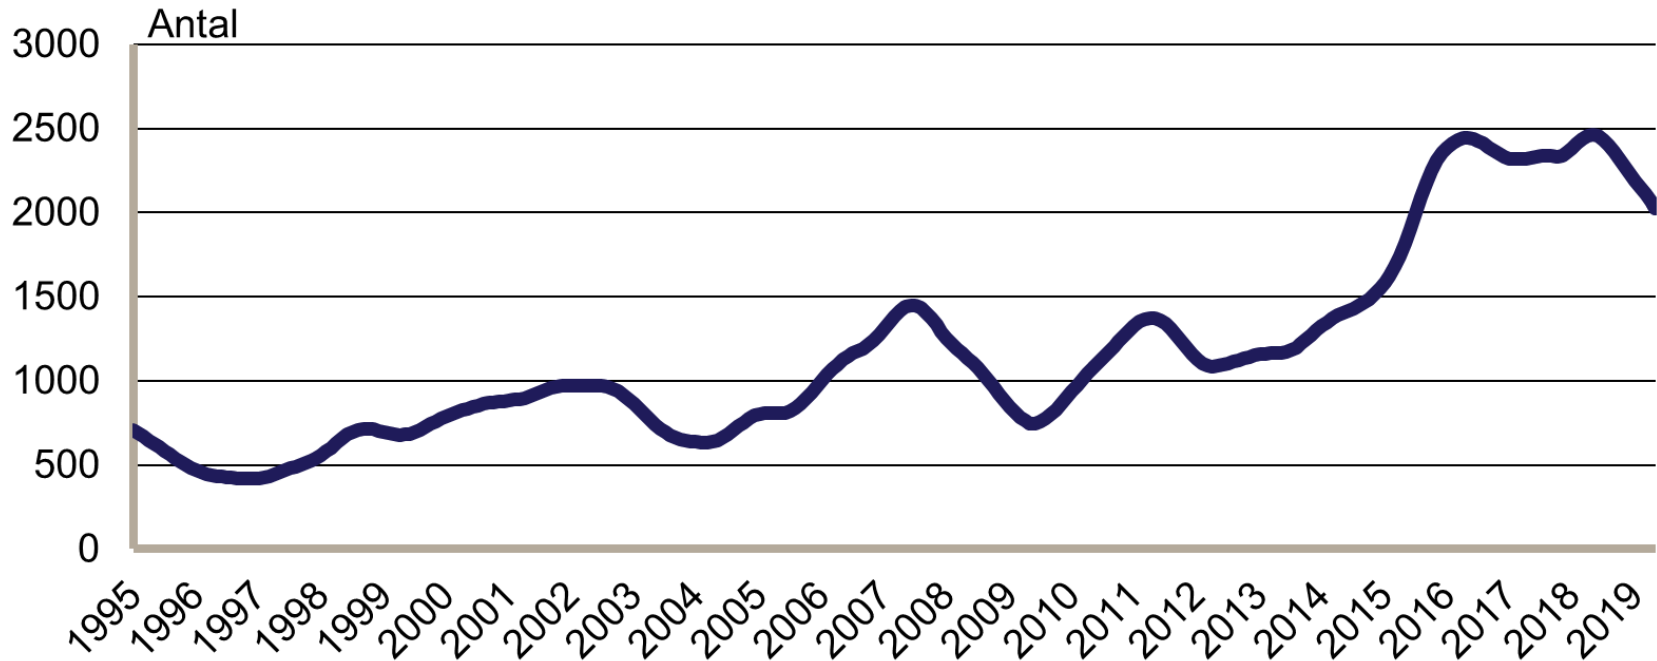

Kalmar län

Nyanmälda lediga platser

januari 1995 - maj 2019

Platser över 10 dagars varaktighet. Säsongrensade data, trendvärden.

Källa: Arbetsförmedlingen