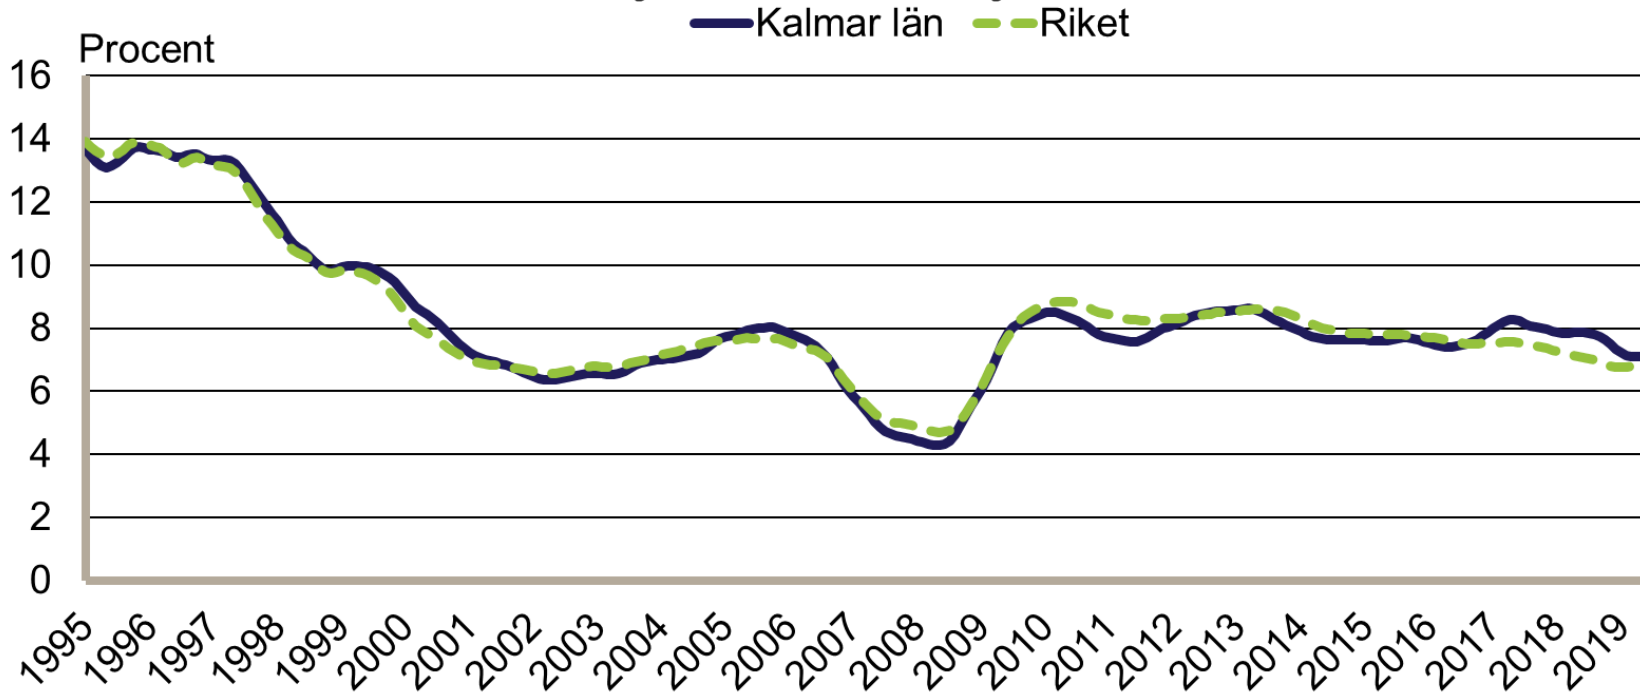

Månadsbilder för Kalmar

Maj 2019

Inskrivna arbetslösa i procent av registerbaserad arbetskraft, 16-64 år januari 1995 - maj 2019

Säsongrensade data, trendvärden

Källa: Arbetsförmedlingen och SCB

Inskrivna öppet arbetslösa i procent av registerbaserad arbetskraft, 16-64 år januari 1995 - maj 2019

Säsongrensade data, trendvärden

Källa: Arbetsförmedlingen och SCB

Inskrivna i program med aktivitetsstöd i procent av registerbaserad arbetskraft, 16-64 år

januari 1995 - maj 2019

Säsongrensade data, trendvärden