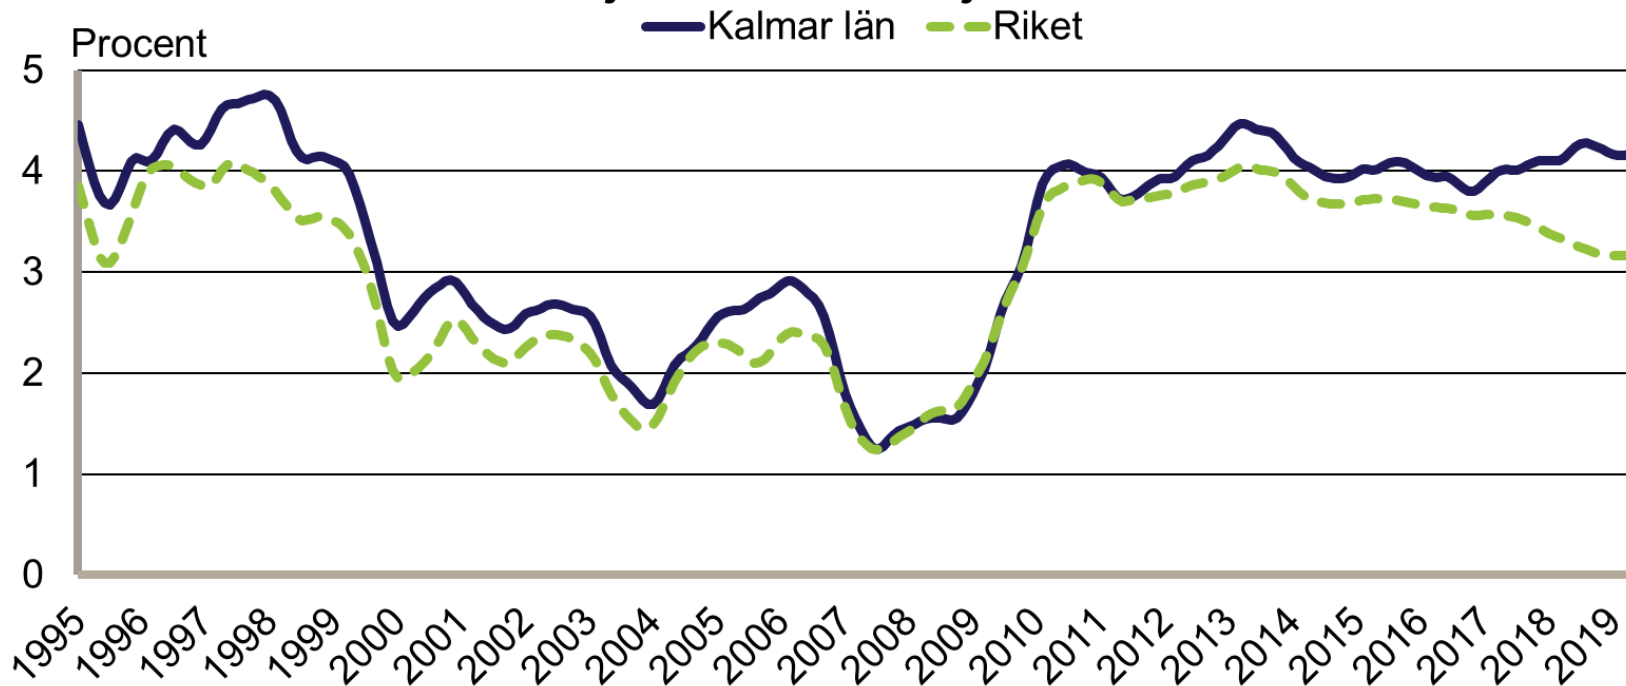

Månadsbilder för Kalmar

Maj 2019

Inskrivna arbetslösa i procent av registerbaserad arbetskraft, 16-64 år januari 1995 - maj 2019

Säsongrensade data, trendvärden

Källa: Arbetsförmedlingen och SCB

Inskrivna öppet arbetslösa i procent av registerbaserad arbetskraft, 16-64 år januari 1995 - maj 2019

Säsongrensade data, trendvärden

Källa: Arbetsförmedlingen och SCB

Inskrivna i program med aktivitetsstöd i procent av registerbaserad arbetskraft, 16-64 år

januari 1995 - maj 2019

Säsongrensade data, trendvärden