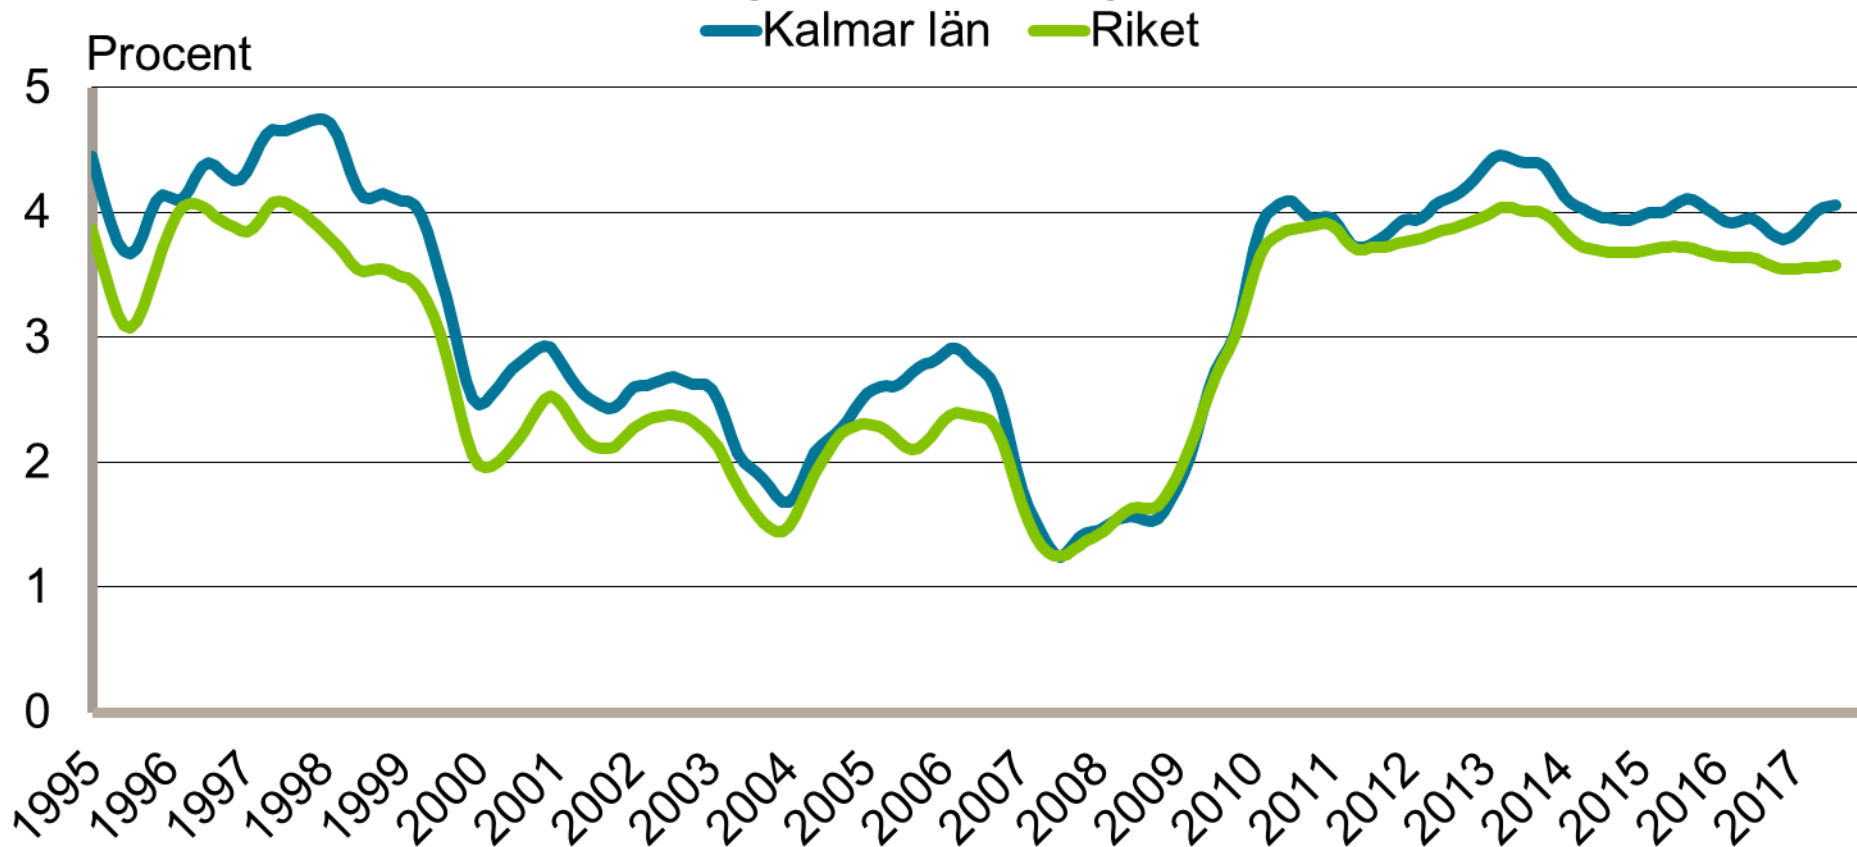

Inskrivna i program med aktivitetsstöd i procent av registerbaserad arbetskraft, 16-64 år januari 1995 - juli 2017

Säsongrensade data, trendvärden
Källa: Arbetsförmedlingen och SCB