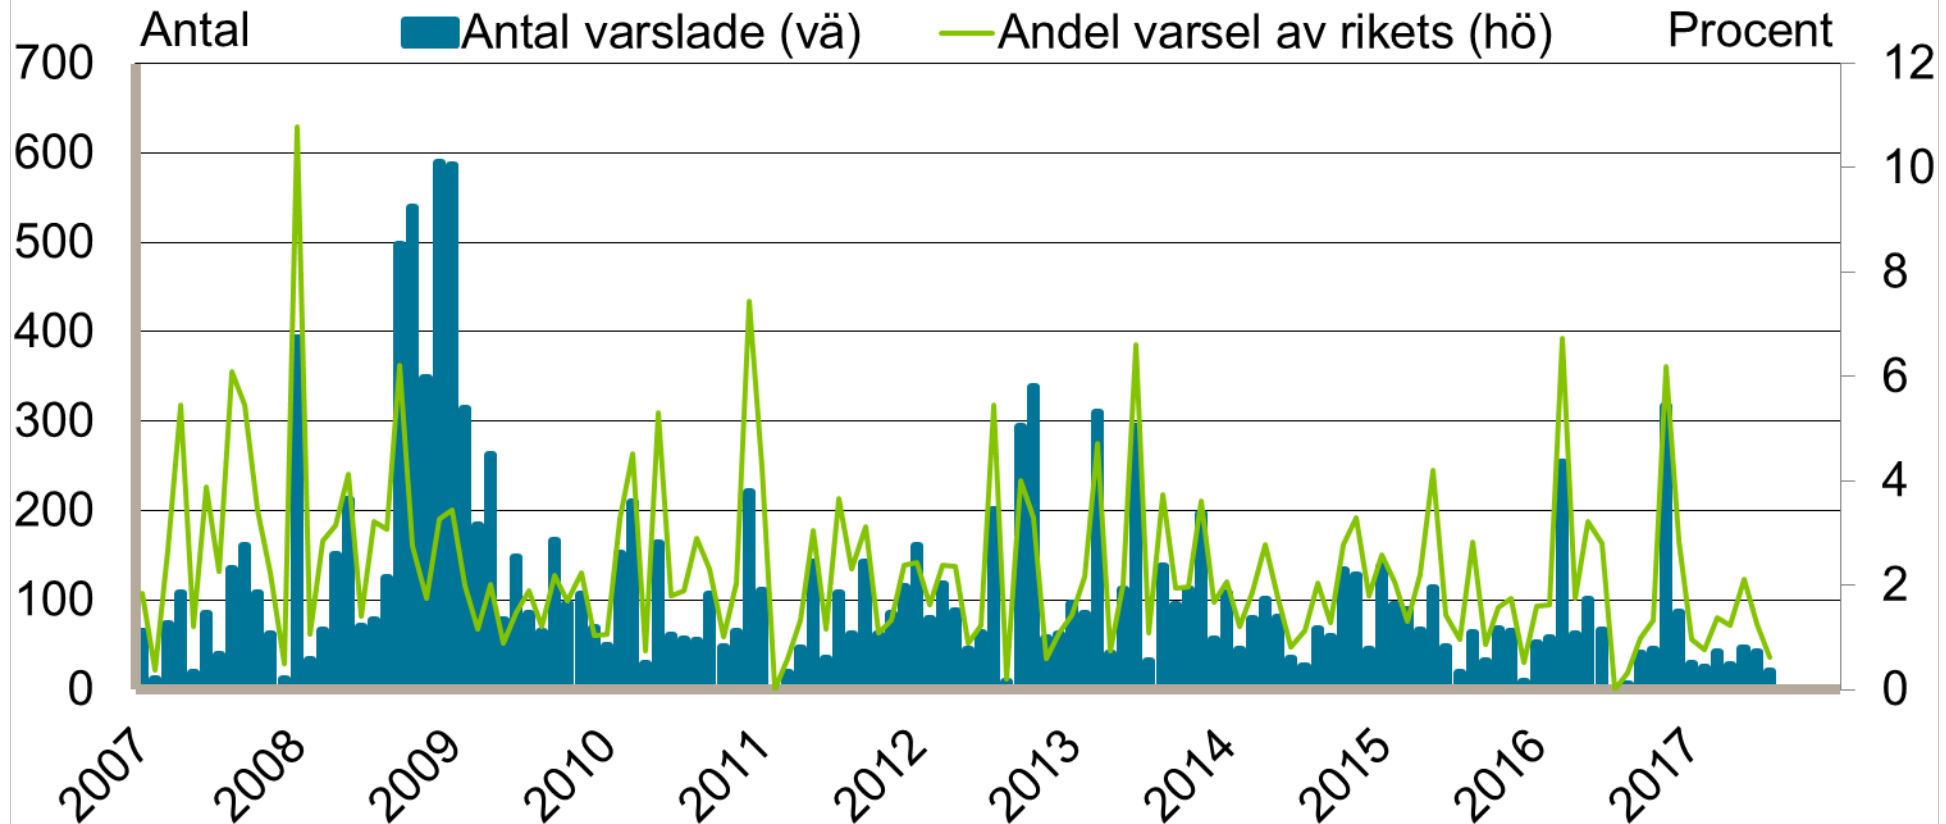

Kalmar län

Antal personer berörda av varsel om uppsägning januari 2007 - juli 2017

*Antal varslade personer i länet som andel av samtliga varslade i riket samma månad.

Källa: Arbetsförmedlingen