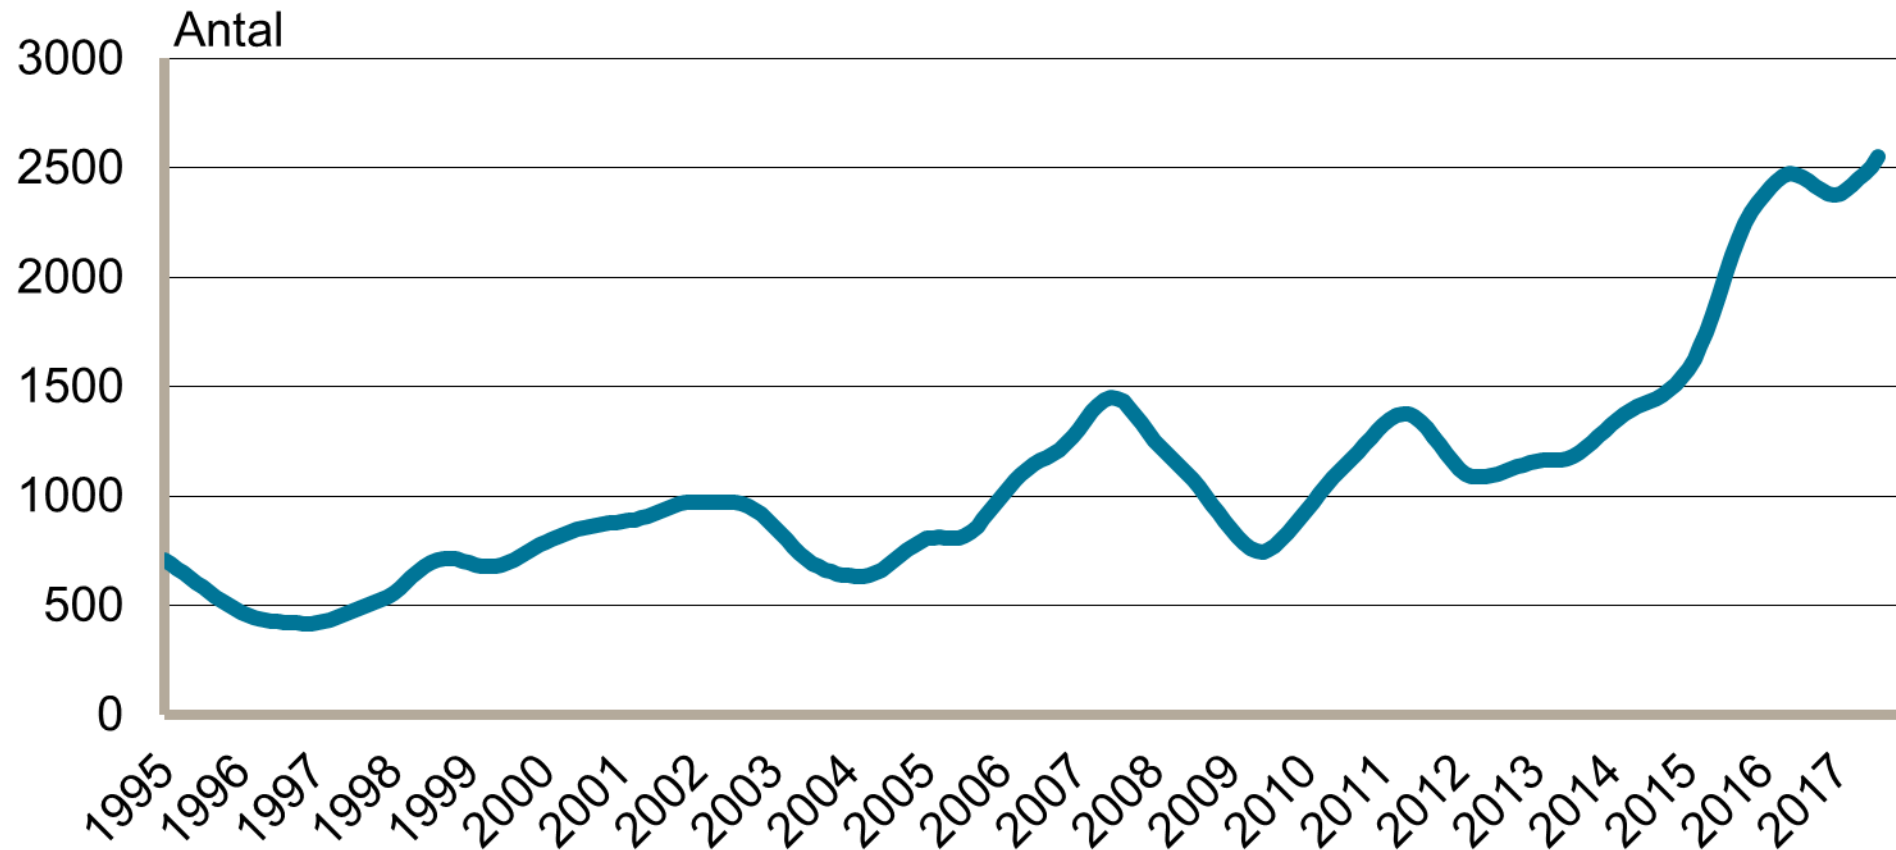

Kalmar län Nyanmälda lediga platser januari 1995 - juli 2017

Platser över 10 dagars varaktighet. Säsongrensade data, trendvärden.

Källa: Arbetsförmedlingen