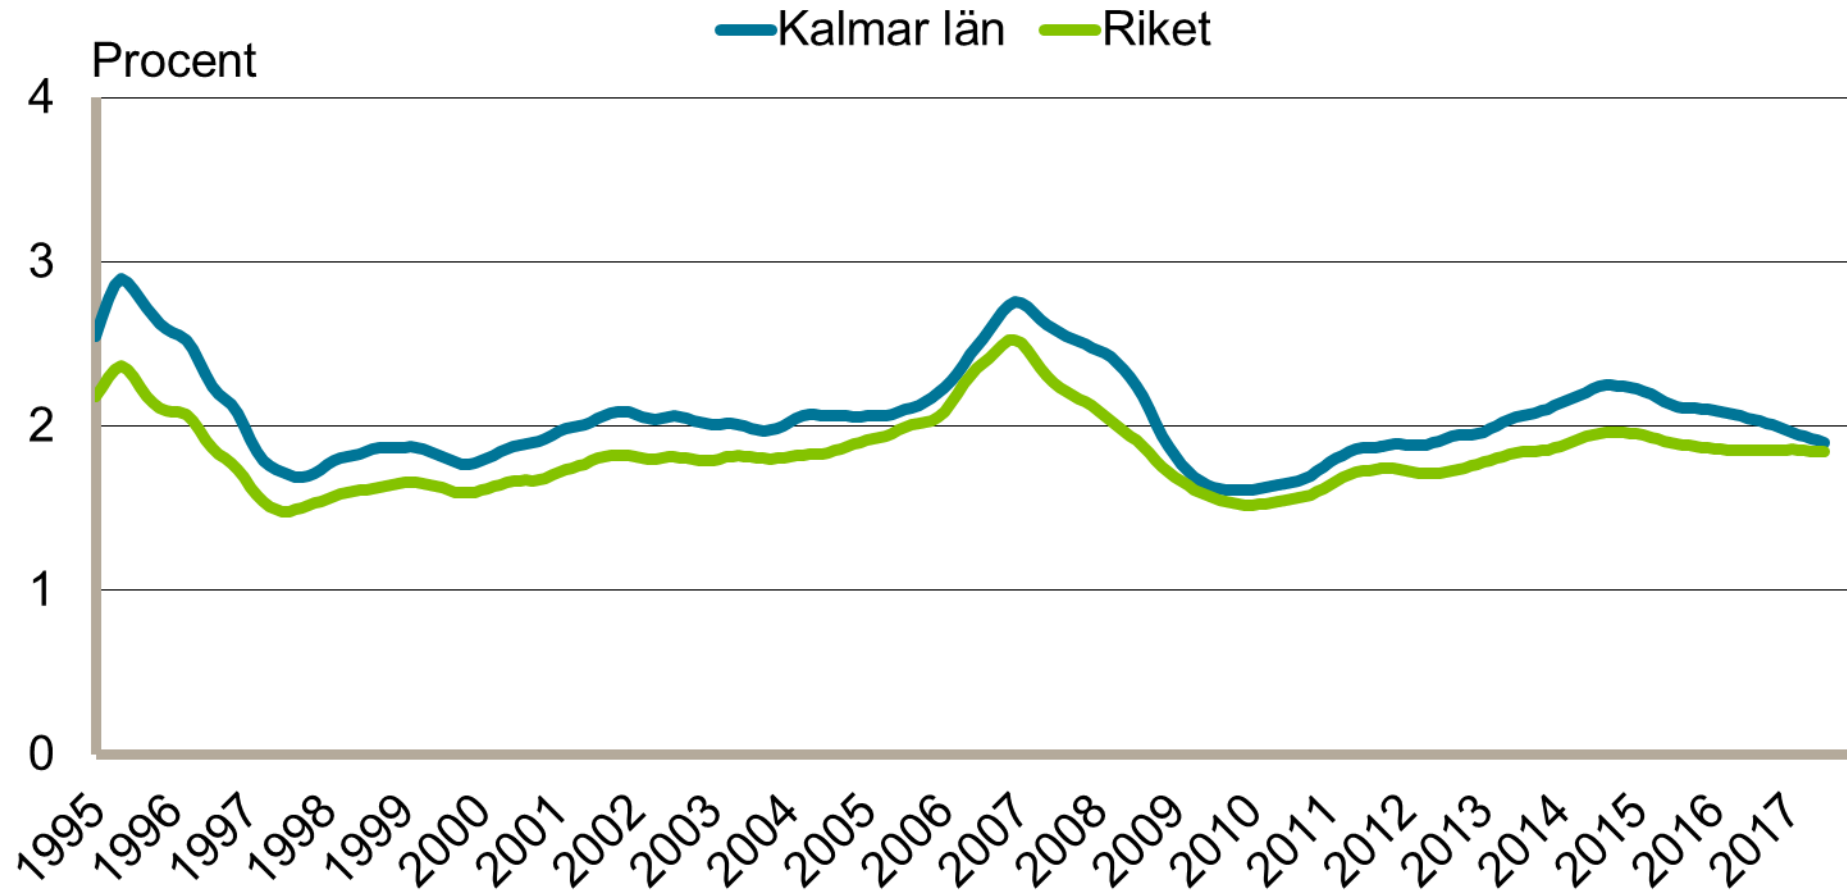

Personer som har arbete med stöd i procent av registerbaserad arbetskraft, 16-64 år januari 1995 - juli 2017

Säsongrensade data, trendvärden
Källa: Arbetsförmedlingen och SCB