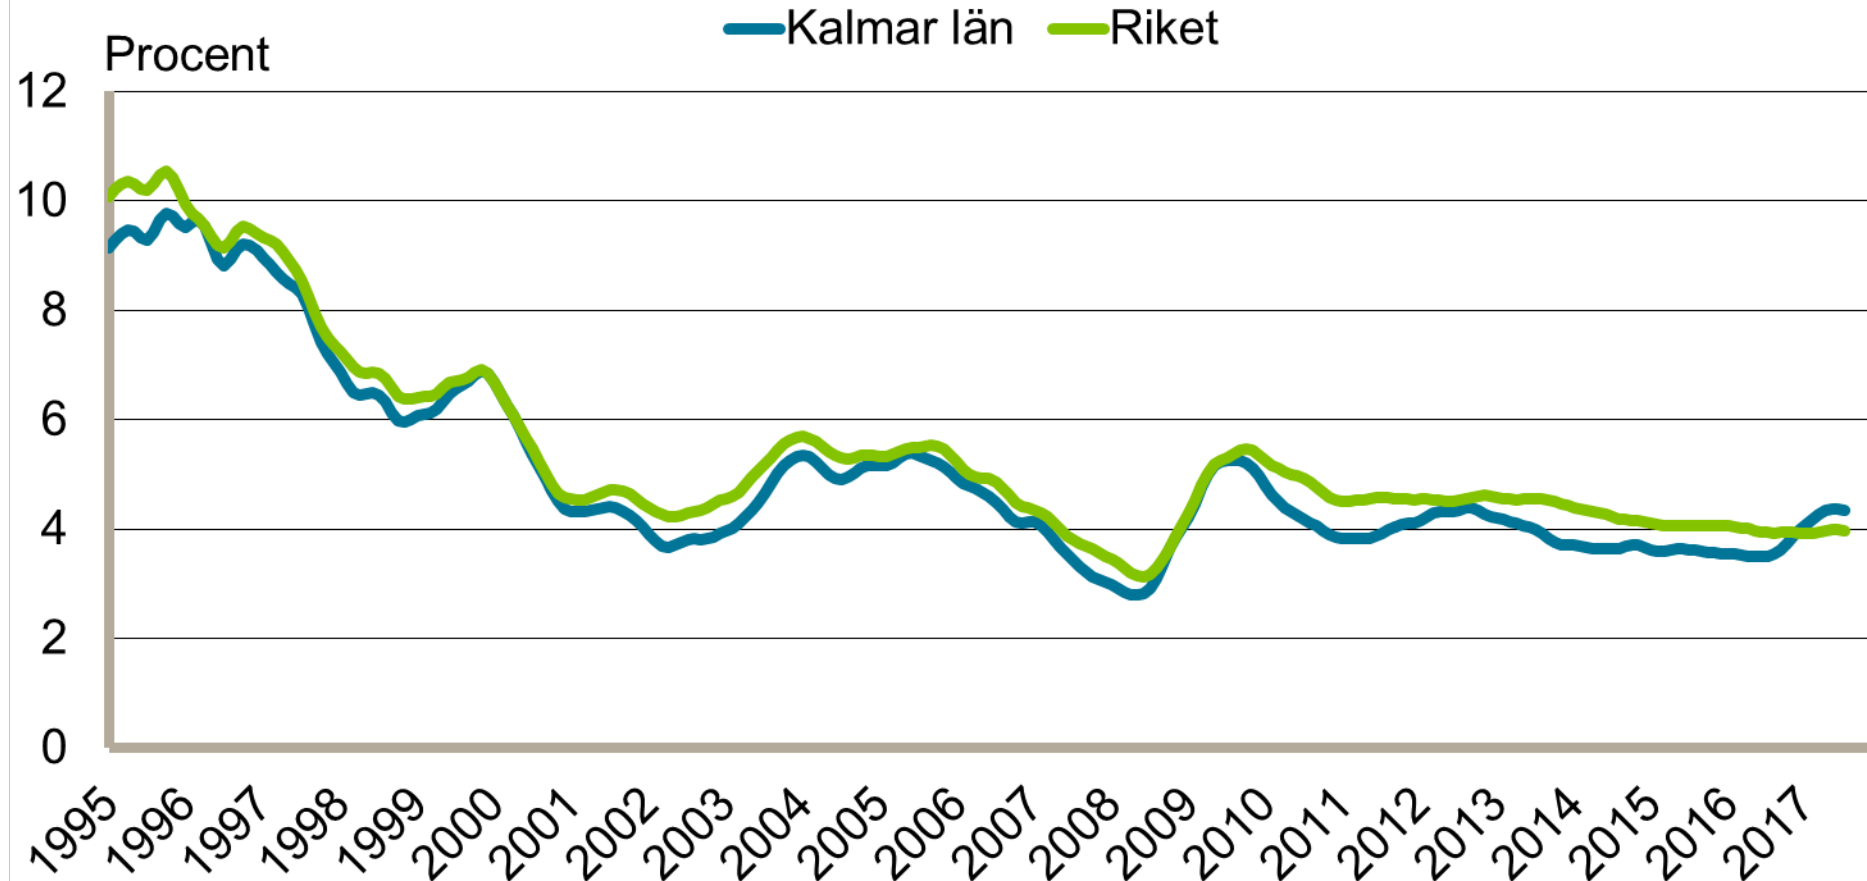

Inskrivna öppet arbetslösa i procent av registerbaserad arbetskraft, 16-64 år januari 1995 - juli 2017

Säsongrensade data, trendvärden
Källa: Arbetsförmedlingen och SCB