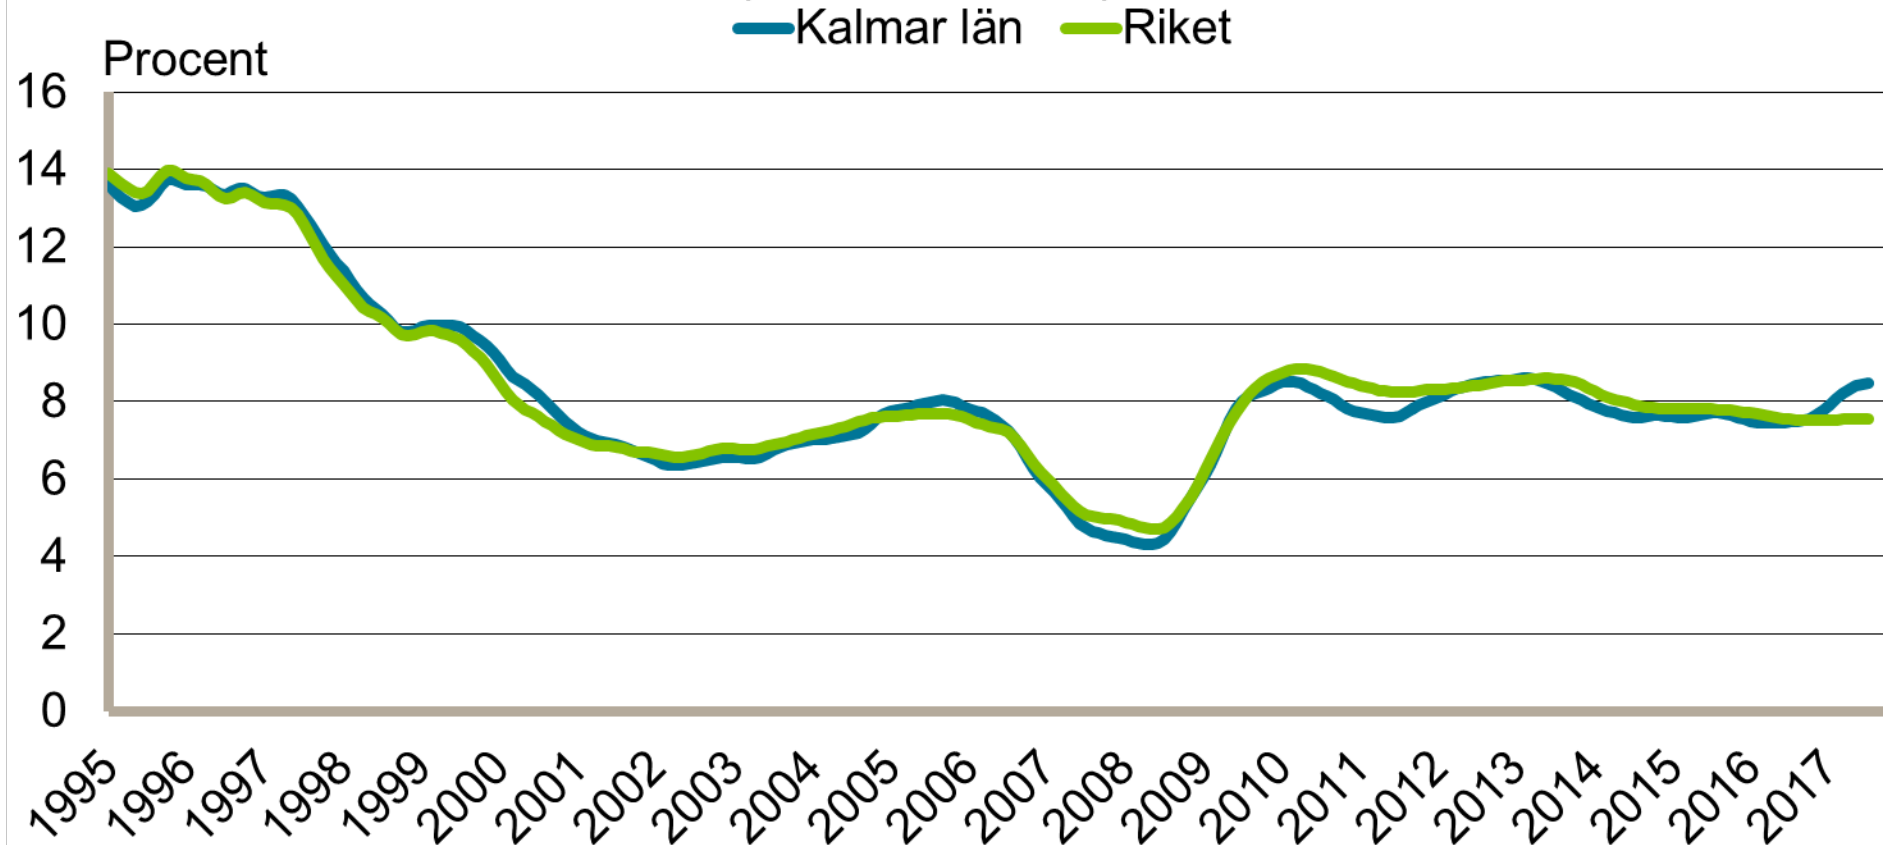

# Månadsbilder för Kalmar Juli 2017

## Inskrivna arbetslösa i procent av registerbaserad arbetskraft, 16-64 år januari 1995 - juli 2017

Säsongrensade data, trendvärden  
Källa: Arbetsförmedlingen och SCB