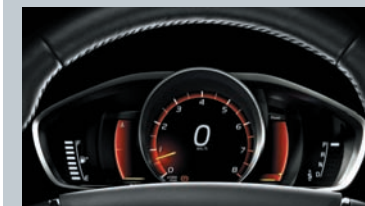

Combiné d'instruments digital