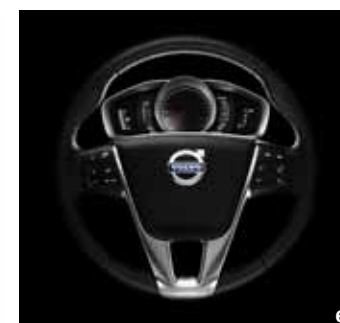

TOUS LES ÉQUIPEMENTS DE LA FINITION SUMMUM +

- 1 ➤ Toit ouvrant électrique transparent
- 2 ➤ Système audio Volvo Premium Sound by Harman Kardon®, 650 W, 12 HP, systèmes Dolby® Pro Logic® II et Dolby® Surround® 5.0 Cinéma Edition, technologie d'amélioration du son Dirac Live™
- 3 ➤ Siège passager à réglages électriques
- 4 ➤ Sièges avant chauffants
- 5 ➤ Radar de stationnement avant avec signal sonore et visuel
- 6 ➤ Volant chauffant
- 7/9 ➤ Jantes alliage exclusives 18" 235/40 R18Y (V70) et 235/50 R18V (XC70)
- 8 ➤ Incrustations Aluminium Brossé

V70
9215 €⁽¹⁾

*Avantages
client*

XC70
8365 €⁽²⁾

(1) Par rapport au prix recommandé du Volvo V70 Summum et des options individuelles. (2) Par rapport au prix recommandé du Volvo XC70 Summum et des options individuelles.

Dolby, Pro Logic et le Double D sont des marques déposées par Dolby Laboratories. Harman Kardon est une marque déposée par Harman International Industries, Dirac Live est une marque déposée par Dirac Research AB.

VOTRE VOLVO V70 OU XC70 Signature Edition

	MOTORISATION*	TRANSMISSION⁽¹⁾	PUISSANCE	CO₂ REJETÉ (G/KM)⁽²⁾	PUISSANCE FISCALE (CV)⁽²⁾	PRIX EN EUROS TTC⁽³⁾
V70	D3	BM6	150 CH	113	8	39 900 €
	D3	GEARTRONIC 6	150 CH	118	8	41 900 €
	D4	GEARTRONIC 8	181 CH	122	10	44 100 €
XC70	D4	GEARTRONIC 8	181 CH	127	10	46 200 €
	D4 AWD	BM6	181 CH	137	10	46 200 €
	D5 AWD	GEARTRONIC 6	220 CH	153	13	49 600 €

* AWD = 4 roues motrices.

(1) BM6 : boîte de vitesses manuelle 6 rapports - Geartronic : boîte de vitesses automatique et séquentielle Geartronic 6 ou 8 rapports. (2) Valeurs données à titre indicatif. En cours d'homologation par l'Administration française. (3) Prix publics conseillés en euros TTC au 22/04/2015. Assistance 3 ans incluse. Tarifs valables uniquement en France métropolitaine dans le réseau participant. Tarif type 17-15.