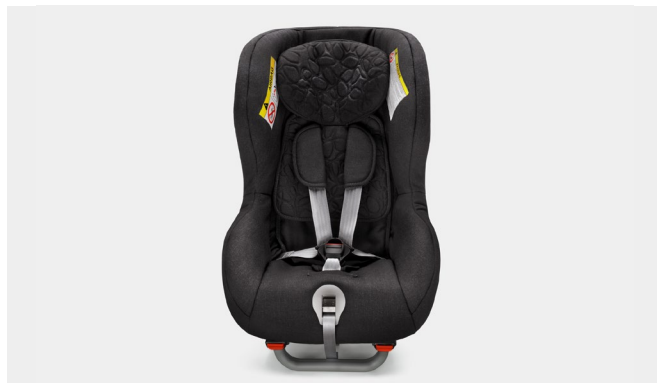

Siège enfant dos à la route (9-25 kg)