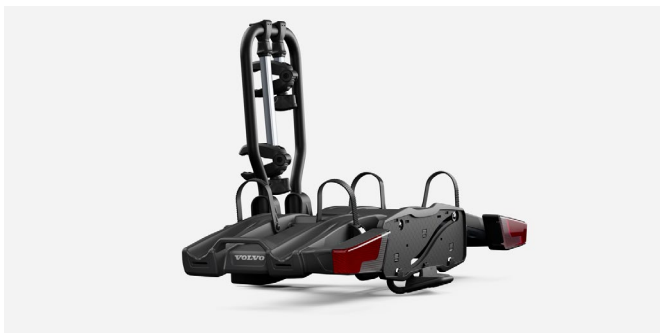

Porte-vélos pliable pour 2 vélos sur crochet d'attelage FIX4BIKE

865 €