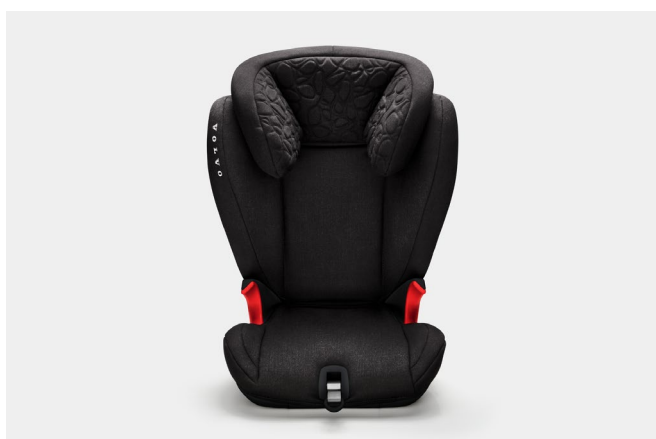

Pack Enfant

- Réhausseur avec appuie-tête réglable (15 kg à 36 kg)
- Protection anti-salissure

520 €