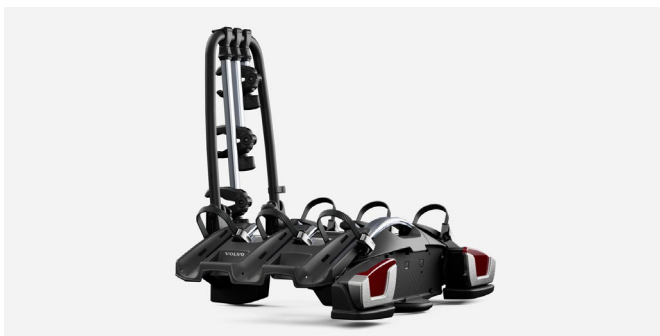

TRANSPORT ET LOISIRS

En route pour de nouvelles aventures ! Nous avons créé une gamme d'accessoires de chargement extérieur sur mesure, parfaitement assortis au design du Volvo EX30. Fabriqués dans des matériaux robustes et durables, ils vous accompagneront à chacune de vos envies d'évasion.

Porte-vélos pour 3 vélos sur crochet d'attelage FIX4BIKE

Adaptateur disponible pour un 4ème vélo

790 €