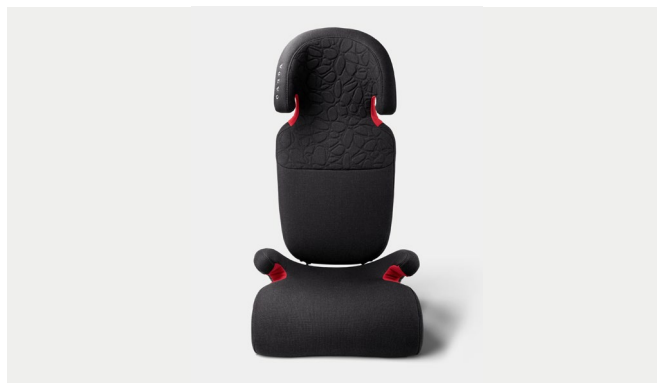

Réhausseur et dossier pour enfant en Laine (15 kg à 36 kg)