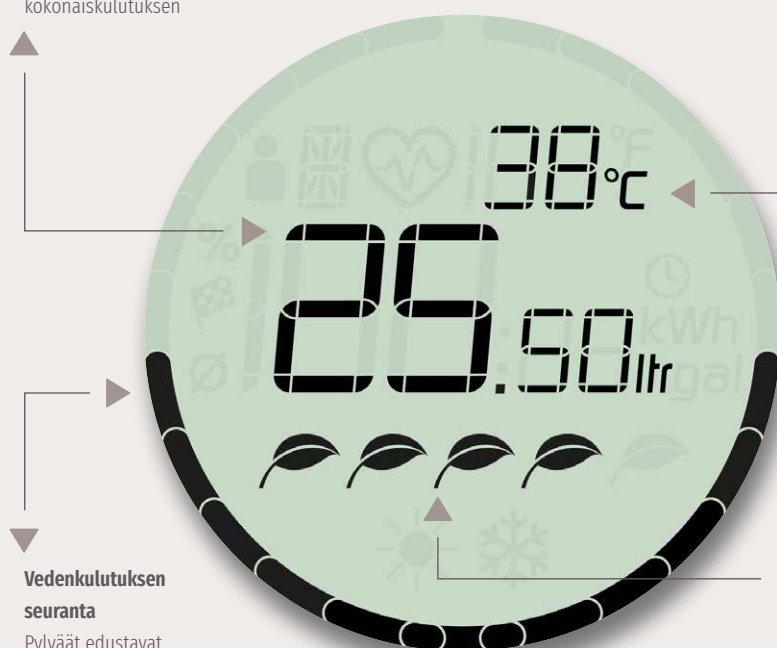

Reaaliaikaisen palautteen voima

Tutkimukset osoittavat, että reaaliaikainen palaute auttaa meitä parhaiten muuttamaan tiettyjä toimintatapojamme. Sen ansiosta kolmen hengen kotitalous pystyy vähentämään suihkujensa kestoja keskimäärin minuutilla. Tämä tarkoittaa vuosittain karkeasti 22 % pienempää vedenkulutusta eli n. 10 500 litraa.

Veden kulutus

Mittari näyttää veden kokonaiskulutuksen

Veden lämpötila

Alenna lämpötilaa ja säästä energiaa