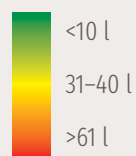

Erinomainen käyttömukavuus

- Suuri suihkupää
- Laaja ja lempeä vesisuihku

LED-valo kertoo veden kulutuksesta: