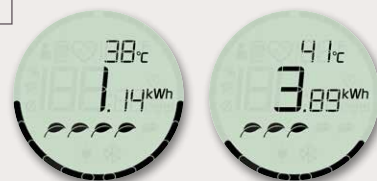

*European Environment Agency (2012) /
Split of ICT & Lighting inferred from bdew (2010)

Reaaliaikainen palaute

- Näet LED-näytöstä tiedot veden ja energian kokonaiskulutuksesta
- LED-valon väri kertoo kulutustason: vihreä tarkoittaa pientä vedenkulutusta ja punainen suurta

Reaaliaikaisen palautteen voima

Tutkimukset osoittavat, että reaaliaikainen palaute auttaa meitä parhaiten muuttamaan tiettyjä toimintatapojamme. Sen ansiosta kolmen hengen kotitalous pystyy vähentämään suihkujensa kestoja keskimäärin minuutilla. Tämä tarkoittaa vuosittain karkeasti 22 % pienempää vedenkulutusta eli n. 10 500 litraa.

Veden kulutus

Mittari näyttää veden kokonaiskulutuksen

Veden lämpötila

Alenna lämpötilaa ja säästä energiaa

Energian kulutus

Selvitä, miten paljon energiaa käytät suihkussa ja miten pieni lämpötilan alennus voi tuottaa suuria säästöjä

Vedenkulutuksen seuranta

Pylväät edustavat vedenkulutusta ja näyttävät kokonaiskulutuksen suihkun aikana

Energiamittari

Lehdet edustavat energian kulutusta. Mitä pitempään viivyt kuumassa suihkussa, sitä enemmän lehtiä "putoaa"