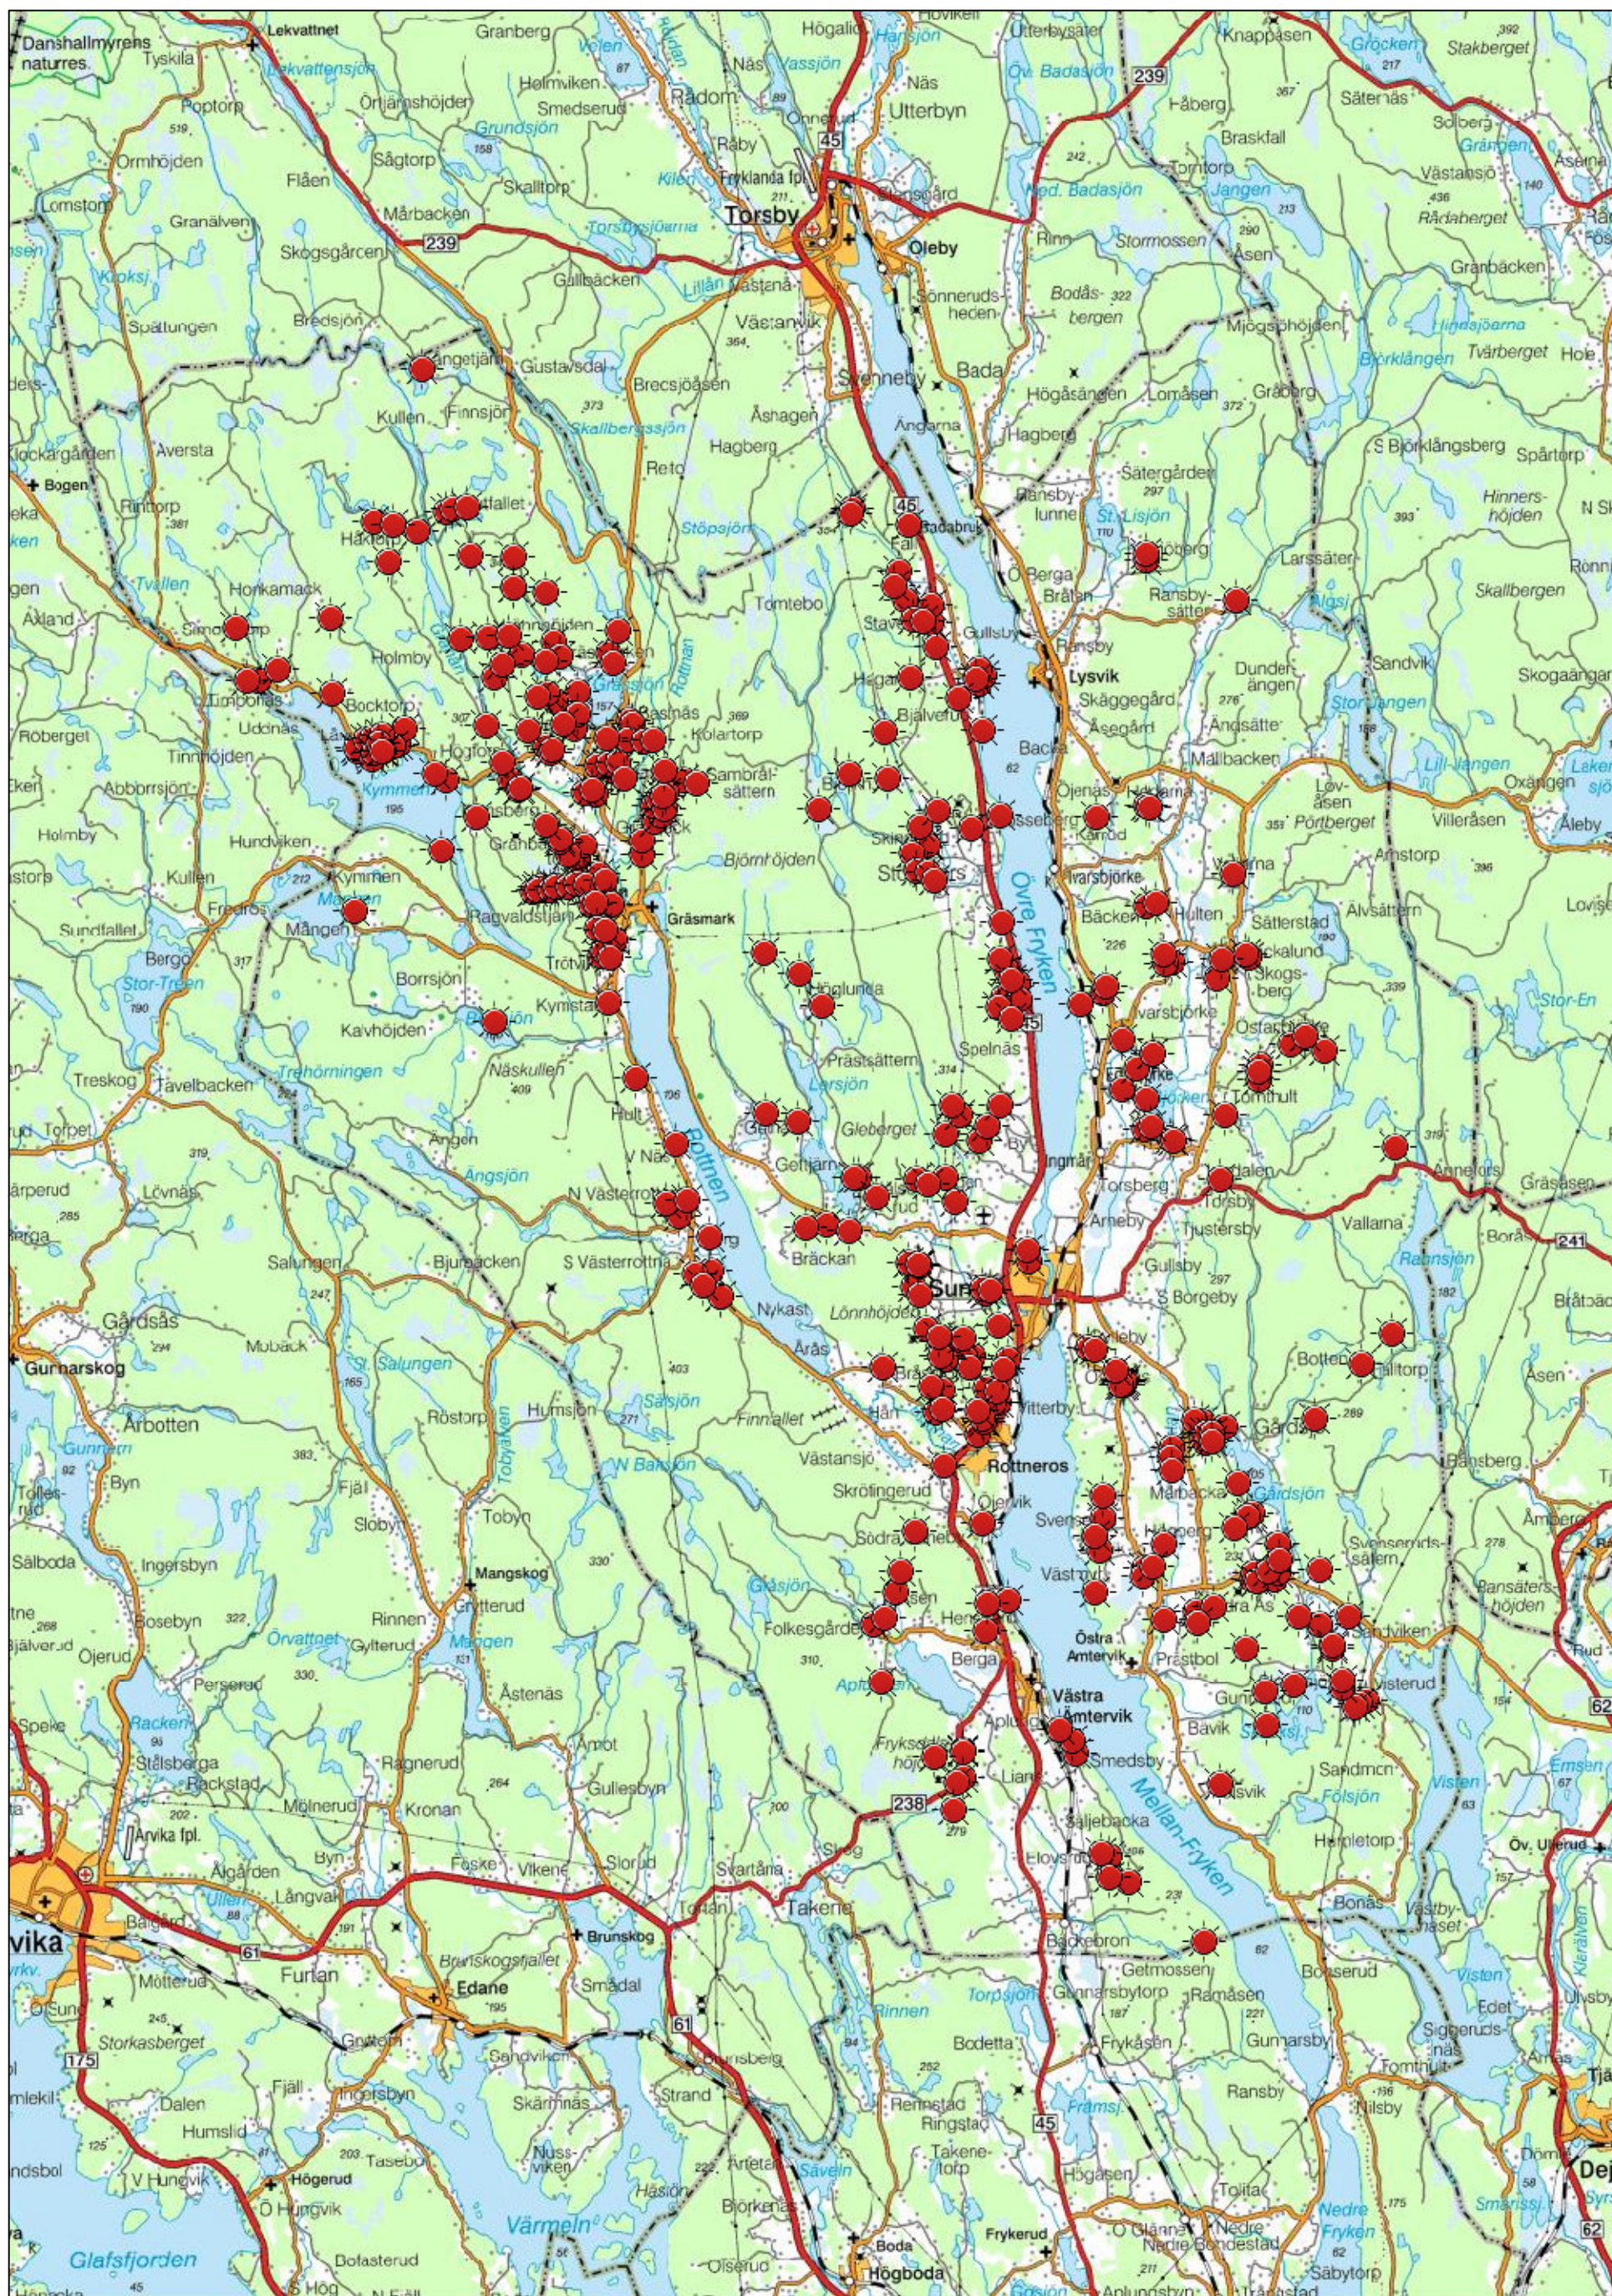

**Anmälningar pga storm Sunne kommun 329 st ca 680 ha**

Kartans mittpunktskoordinat:  
SWEREF99TM (N, E) 6639418, 388847  
WGS84 (Lat, Lon) 59.87735, 13.01437

Utskriftsdatum: 2014-11-25

Kartprojektion: SWEREF99-TM  
Bakgrundskartan ur allmänt kartmaterial  
© Lantmäteriet 109/2037.