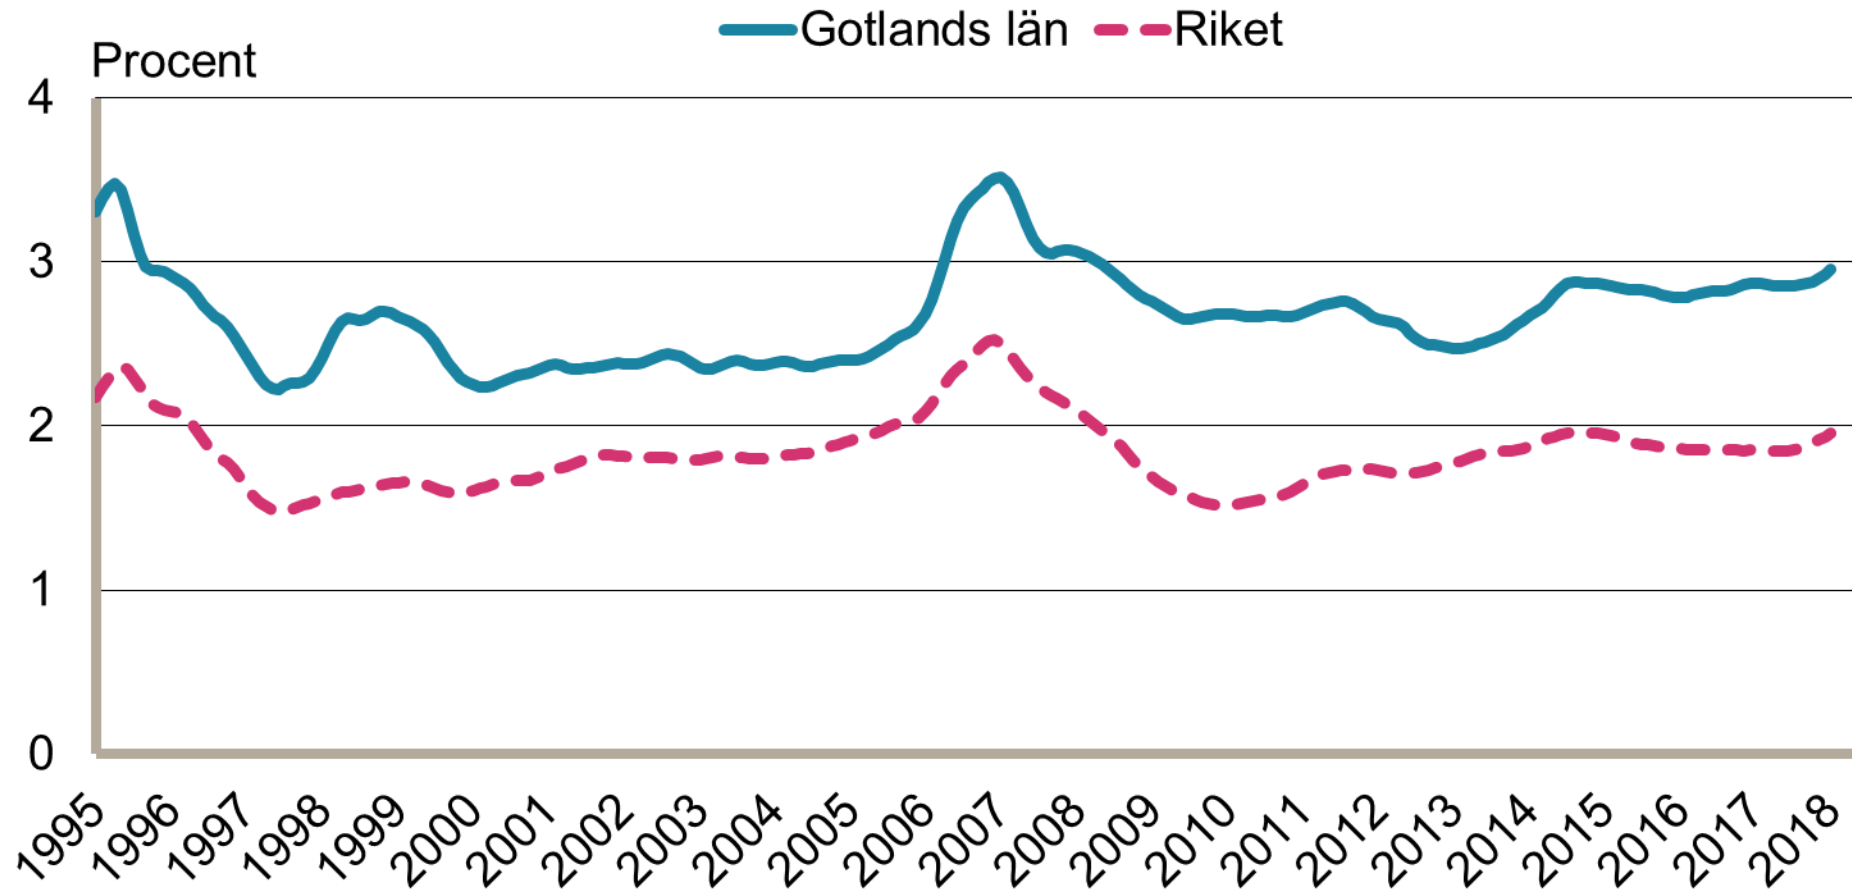

Månadsbilder för Gotland Januari 2018

Inskrivna arbetslösa i procent av registerbaserad arbetskraft, 16-64 år januari 1995 - januari 2018

Säsongrensade data, trendvärden
Källa: Arbetsförmedlingen och SCB

Inskrivna öppet arbetslösa i procent av registerbaserad arbetskraft, 16-64 år januari 1995 - januari 2018

Säsongrensade data, trendvärden
Källa: Arbetsförmedlingen och SCB

Inskrivna i program med aktivitetsstöd i procent av registerbaserad arbetskraft, 16-64 år januari 1995 - januari 2018

Säsongrensade data, trendvärden
Källa: Arbetsförmedlingen och SCB

Personer som har arbete med stöd i procent av registerbaserad arbetskraft, 16-64 år januari 1995 - januari 2018

Säsongrensade data, trendvärden
Källa: Arbetsförmedlingen och SCB