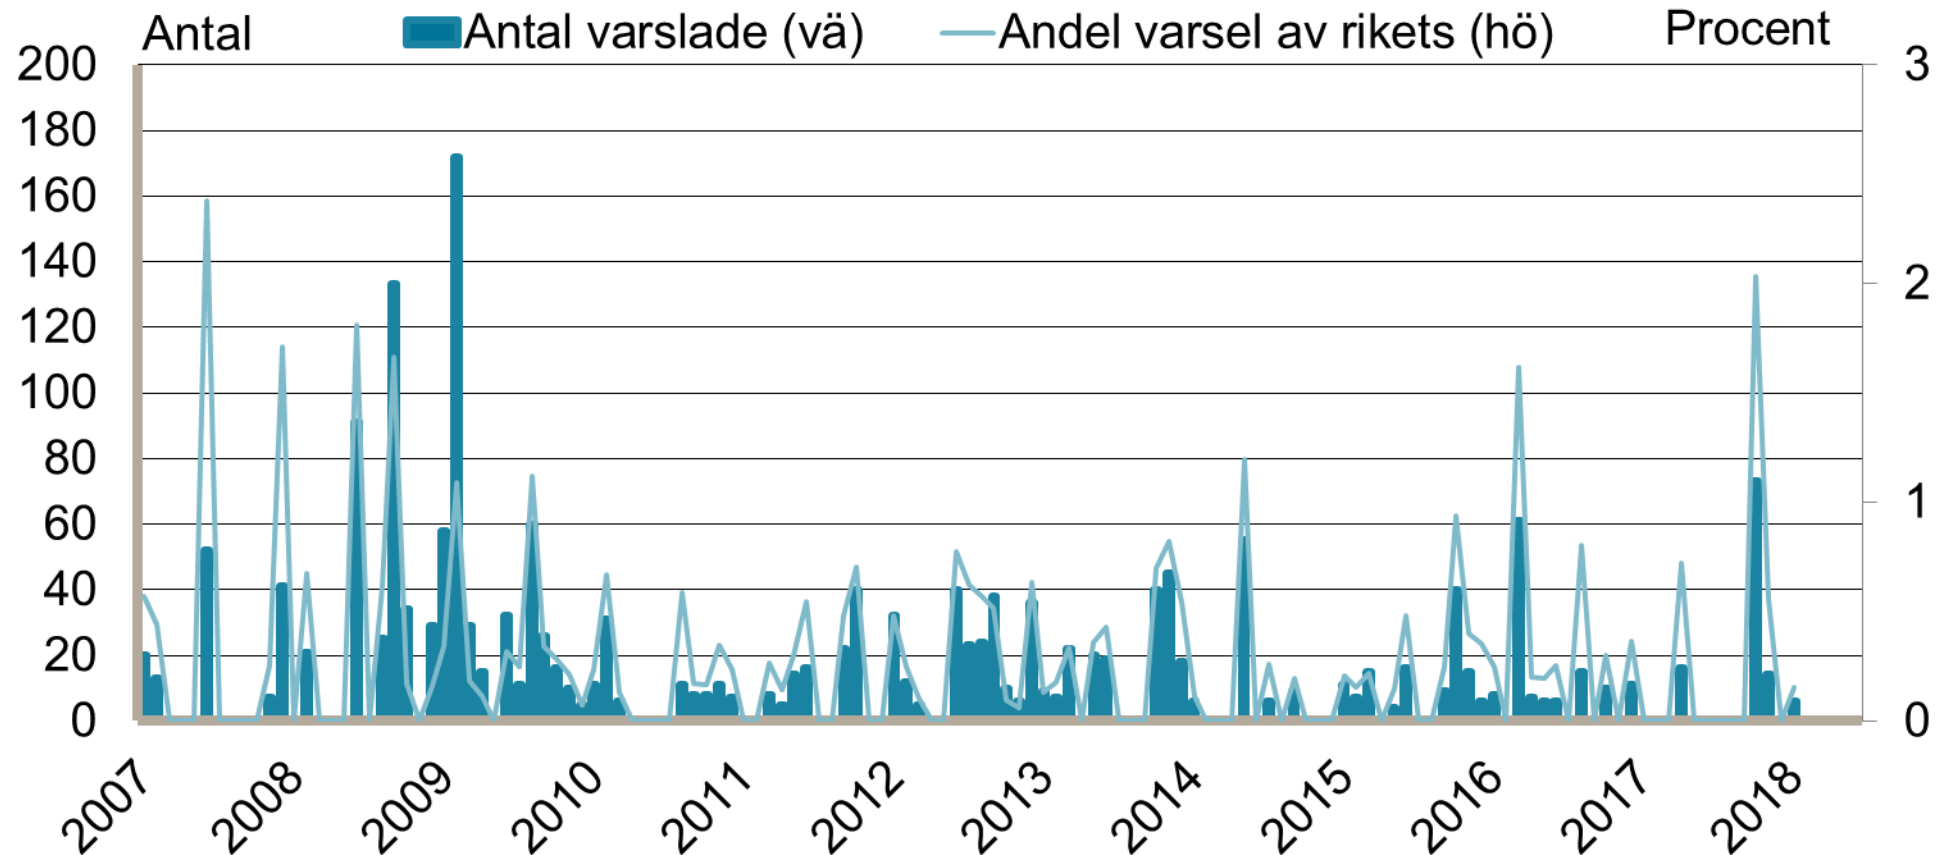

Gotlands län Nyanmälda lediga platser januari 1995 - januari 2018

Platser över 10 dagars varaktighet. Säsongrensade data, trendvärden.

Källa: Arbetsförmedlingen

Gotlands län

Antal personer berörda av varsel om uppsägning januari 2007 - januari 2018