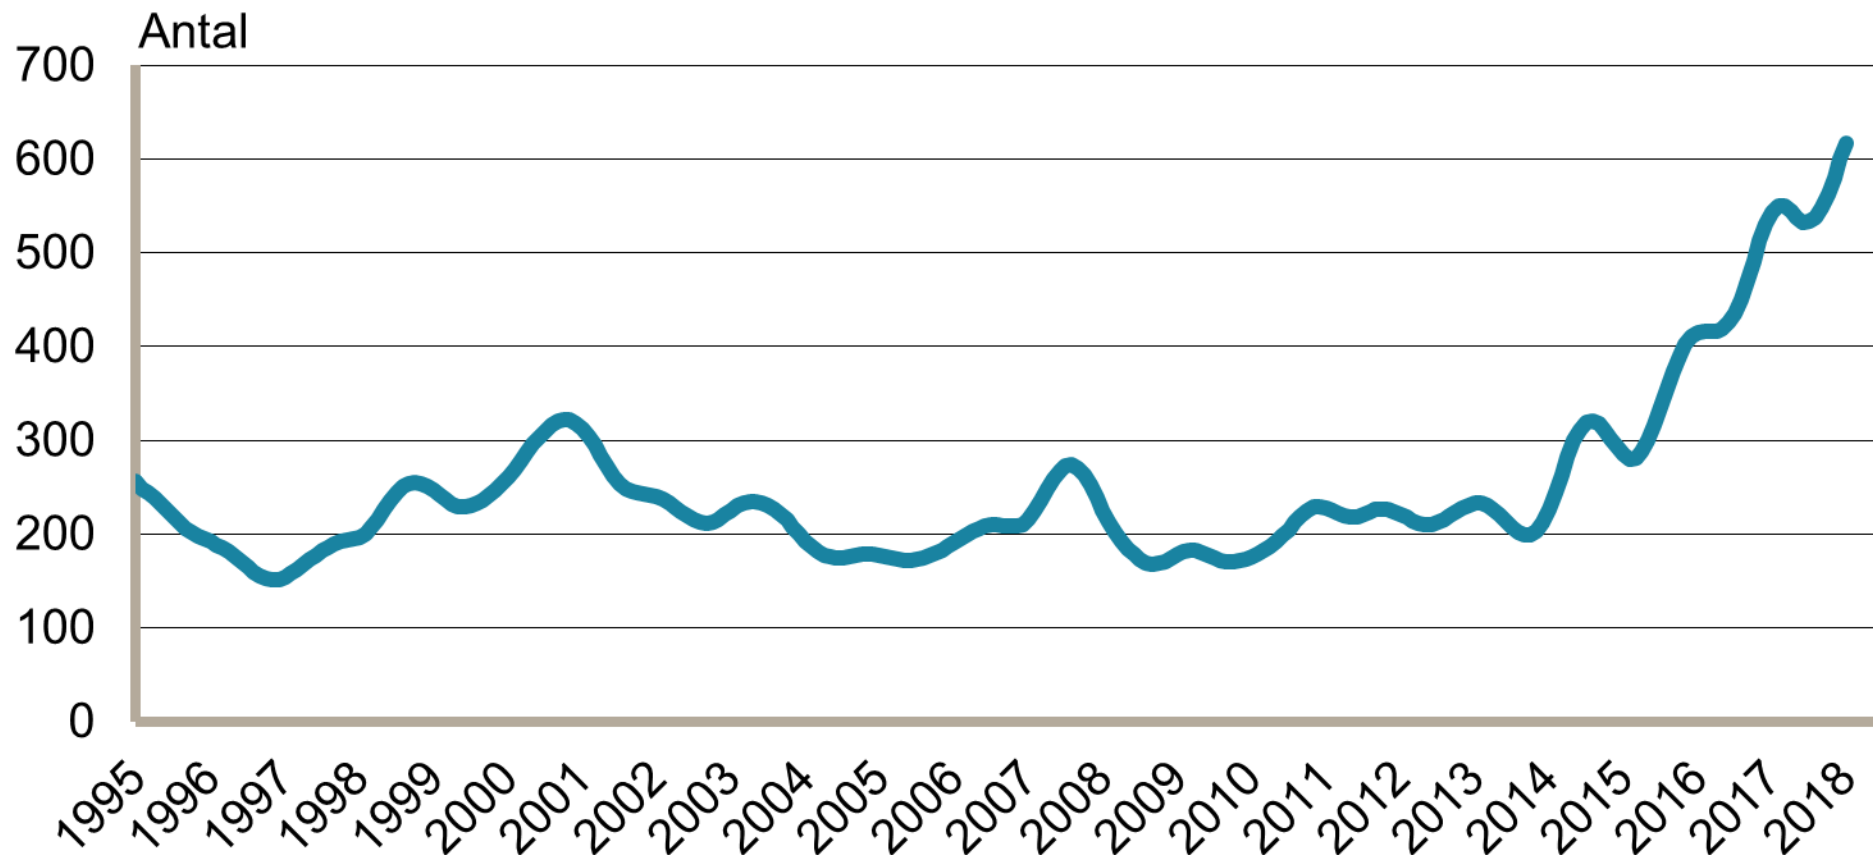

Gotlands län Nyanmälda lediga platser januari 1995 - januari 2018

Platser över 10 dagars varaktighet. Säsongrensade data, trendvärden.

Källa: Arbetsförmedlingen