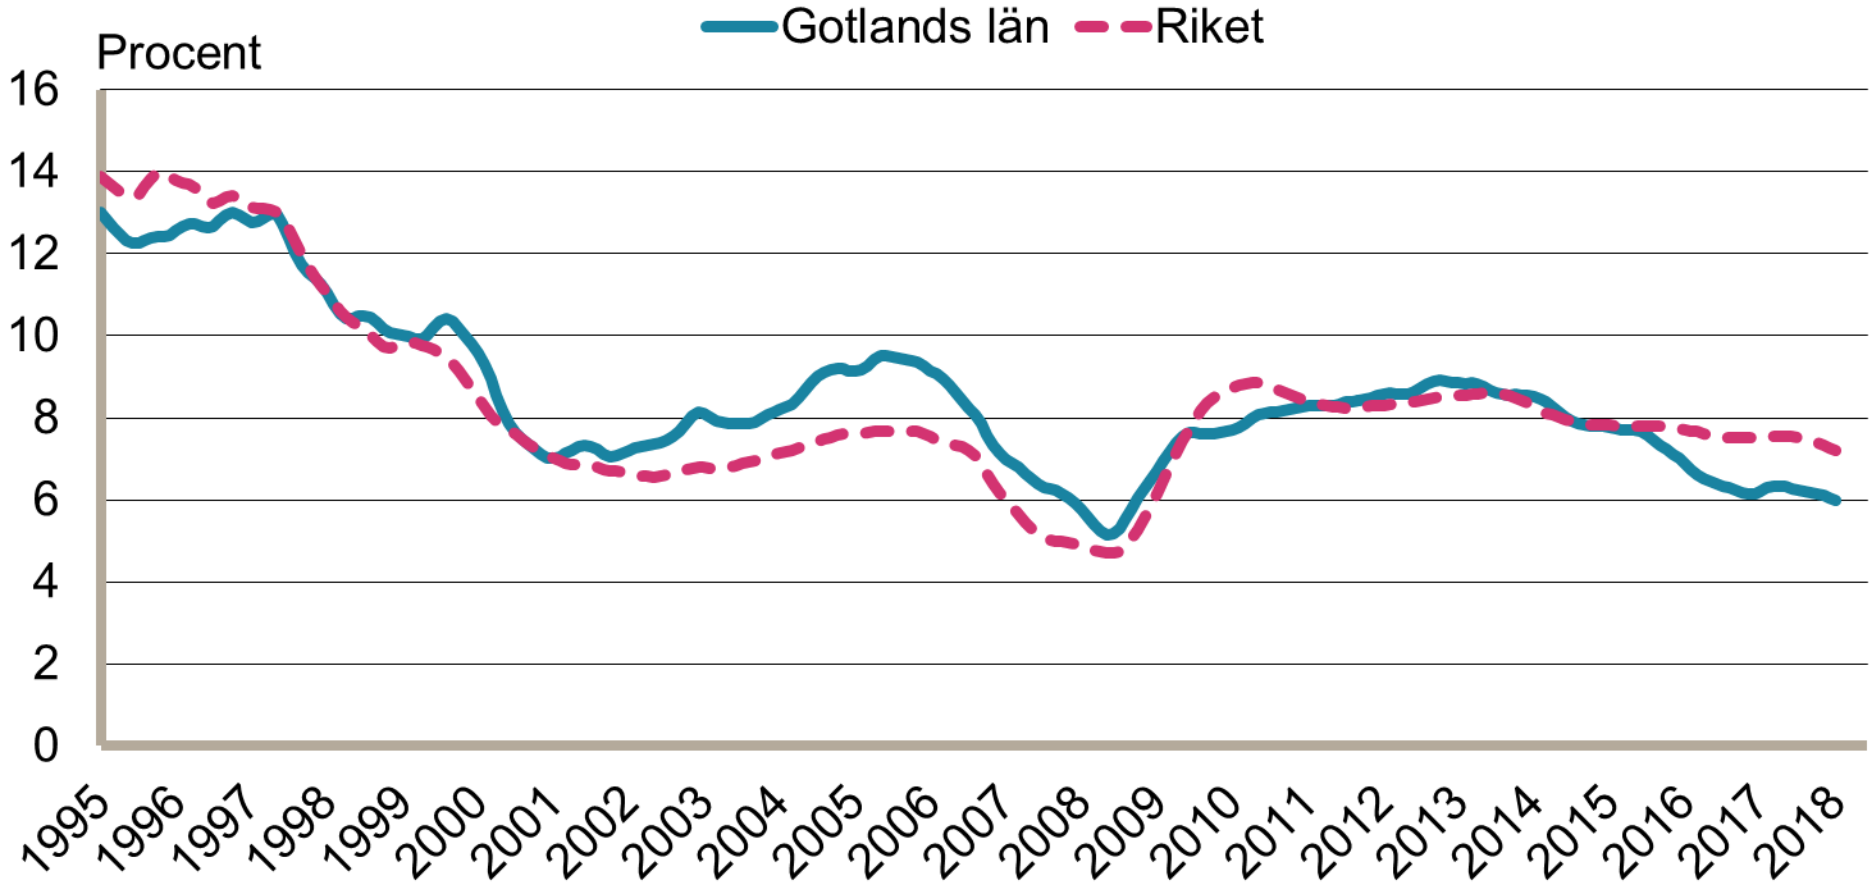

Månadsbilder för Gotland Januari 2018

Inskrivna arbetslösa i procent av registerbaserad arbetskraft, 16-64 år januari 1995 - januari 2018

Säsongrensade data, trendvärden
Källa: Arbetsförmedlingen och SCB

Inskrivna öppet arbetslösa i procent av registerbaserad arbetskraft, 16-64 år januari 1995 - januari 2018

Säsongrensade data, trendvärden
Källa: Arbetsförmedlingen och SCB

Inskrivna i program med aktivitetsstöd i procent av registerbaserad arbetskraft, 16-64 år januari 1995 - januari 2018