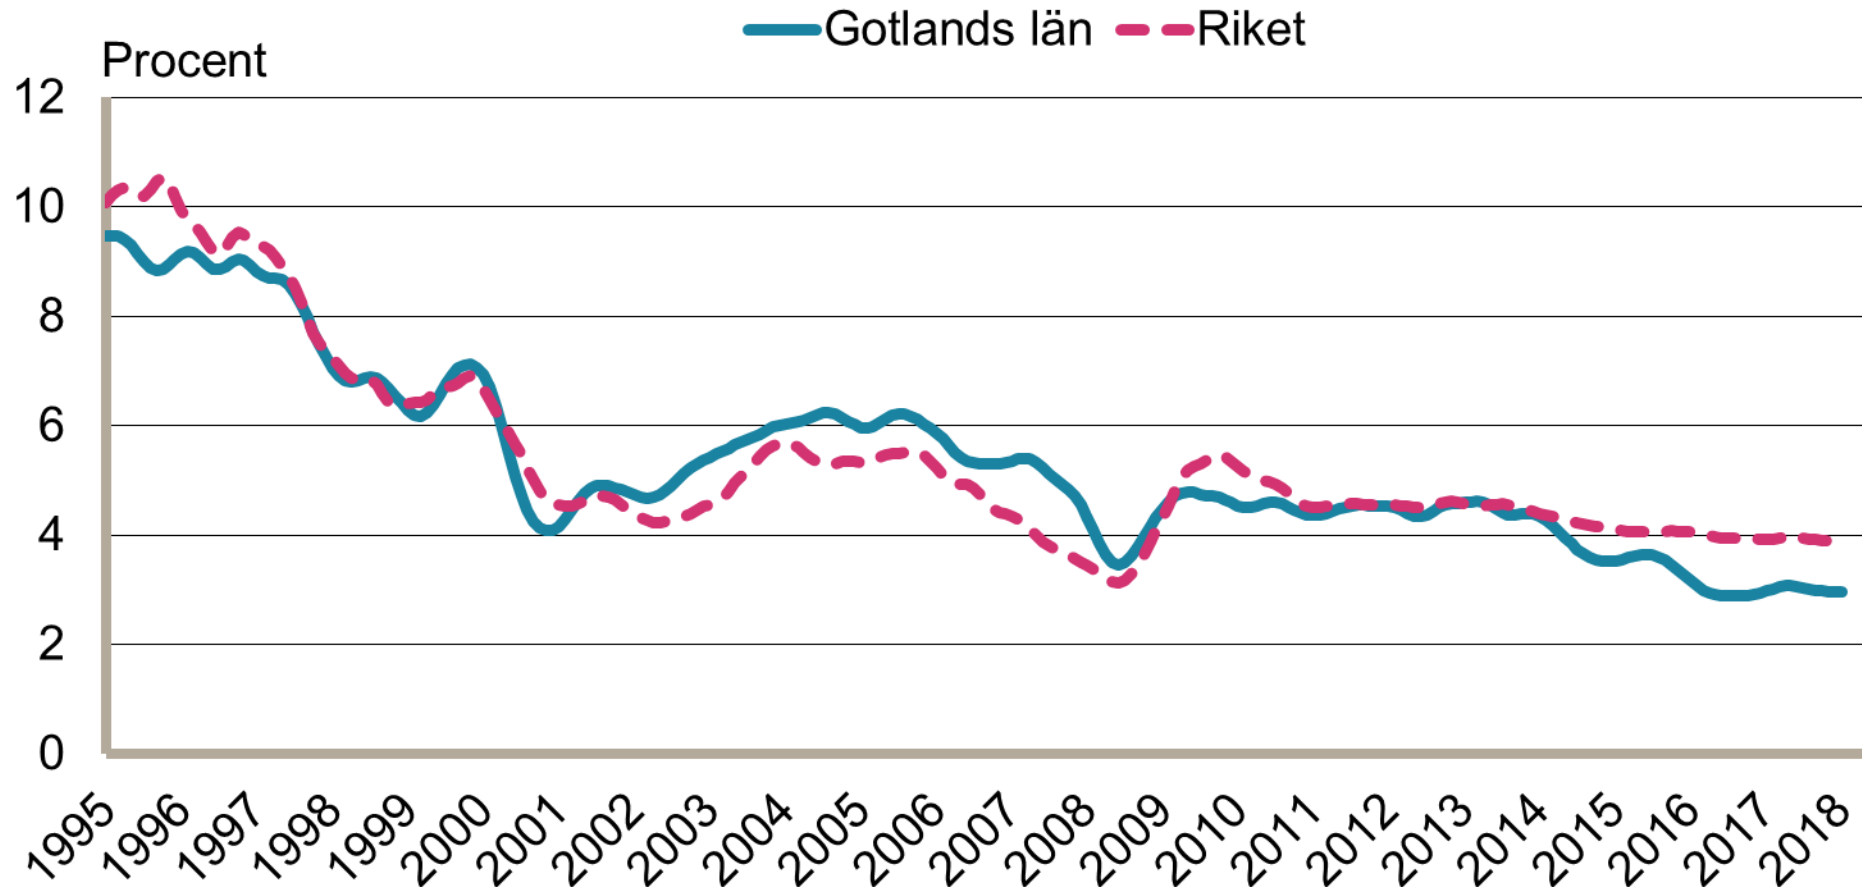

Månadsbilder för Gotland Januari 2018

Inskrivna arbetslösa i procent av registerbaserad arbetskraft, 16-64 år januari 1995 - januari 2018

Säsongrensade data, trendvärden
Källa: Arbetsförmedlingen och SCB

Inskrivna öppet arbetslösa i procent av registerbaserad arbetskraft, 16-64 år januari 1995 - januari 2018

Säsongrensade data, trendvärden
Källa: Arbetsförmedlingen och SCB

Inskrivna i program med aktivitetsstöd i procent av registerbaserad arbetskraft, 16-64 år januari 1995 - januari 2018