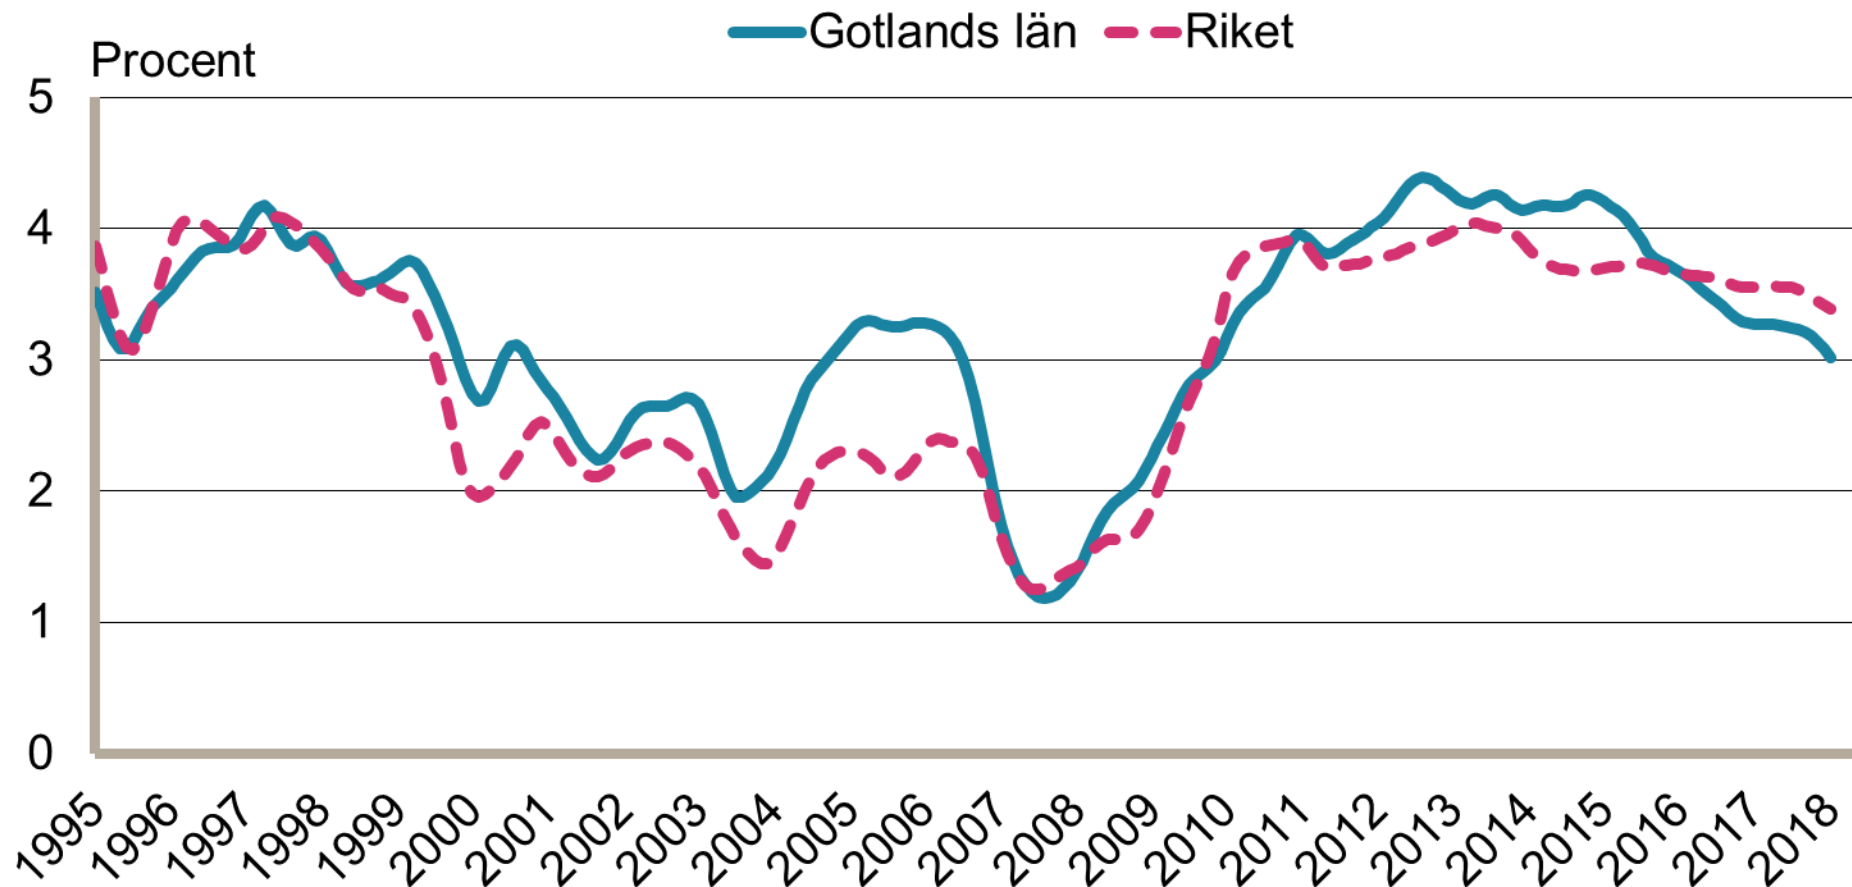

Månadsbilder för Gotland Januari 2018

Inskrivna arbetslösa i procent av registerbaserad arbetskraft, 16-64 år januari 1995 - januari 2018

Säsongrensade data, trendvärden
Källa: Arbetsförmedlingen och SCB

Inskrivna öppet arbetslösa i procent av registerbaserad arbetskraft, 16-64 år januari 1995 - januari 2018

Säsongrensade data, trendvärden
Källa: Arbetsförmedlingen och SCB

Inskrivna i program med aktivitetsstöd i procent av registerbaserad arbetskraft, 16-64 år januari 1995 - januari 2018