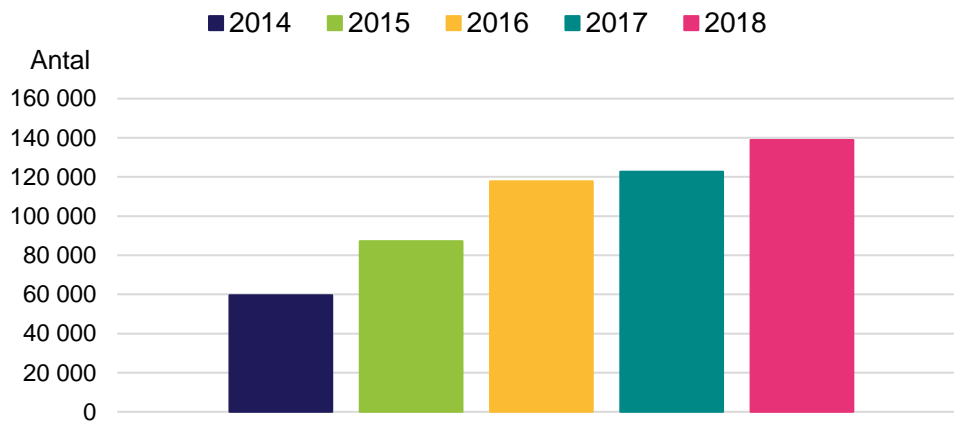

Under de senaste åren har antalet lediga sommarjobb successivt ökat för varje år. December 2018 till januari 2019 anmäldes drygt 50 000 lediga sommarjobb, 3 000 fler än för ett år sedan. Ökningen fördelar sig jämnt över landet och endast i ett fåtal län är det färre lediga platser i år än motsvarande period förra året. Förra säsongen anmäldes totalt nästan 140 000 lediga sommarjobb december–juni. Arbetsförmedlingen tror att minst lika många kommer att anmälas denna säsong.

Antal anmälda ferieplatser dec & jan

Källa: Arbetsförmedlingen

Antal anmälda ferieplatser dec-jun

Källa: Arbetsförmedlingen

Fortfarande är hälso- och sjukvård, samt omsorgstjänster vanligast förekommande. Drygt hälften av alla lediga anmälda platser är inom dessa områden. I år är det dock även många andra arbetsgivare som är tidiga med sina rekryteringar inför sommaren. Industrin, hotell- och restaurang, kriminalvården och lager är några exempel där det redan nu i februari finns gott om lediga sommarjobb att söka.