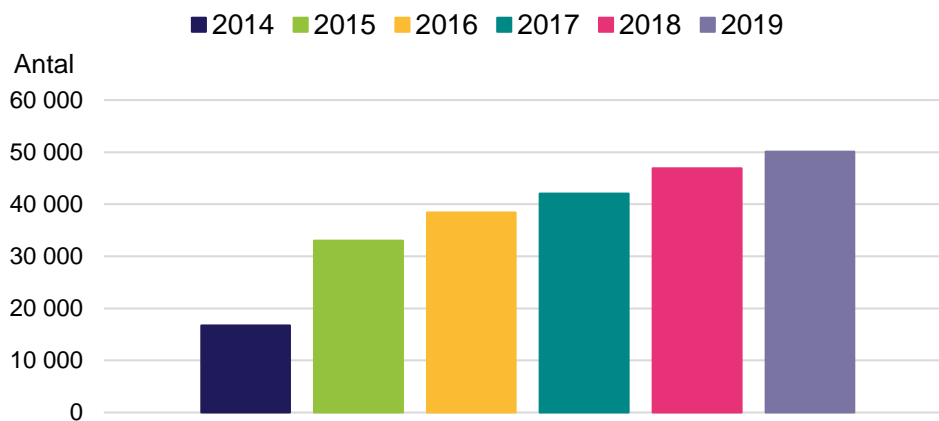

Antal anmälda ferieplatser dec & jan

Källa: Arbetsförmedlingen