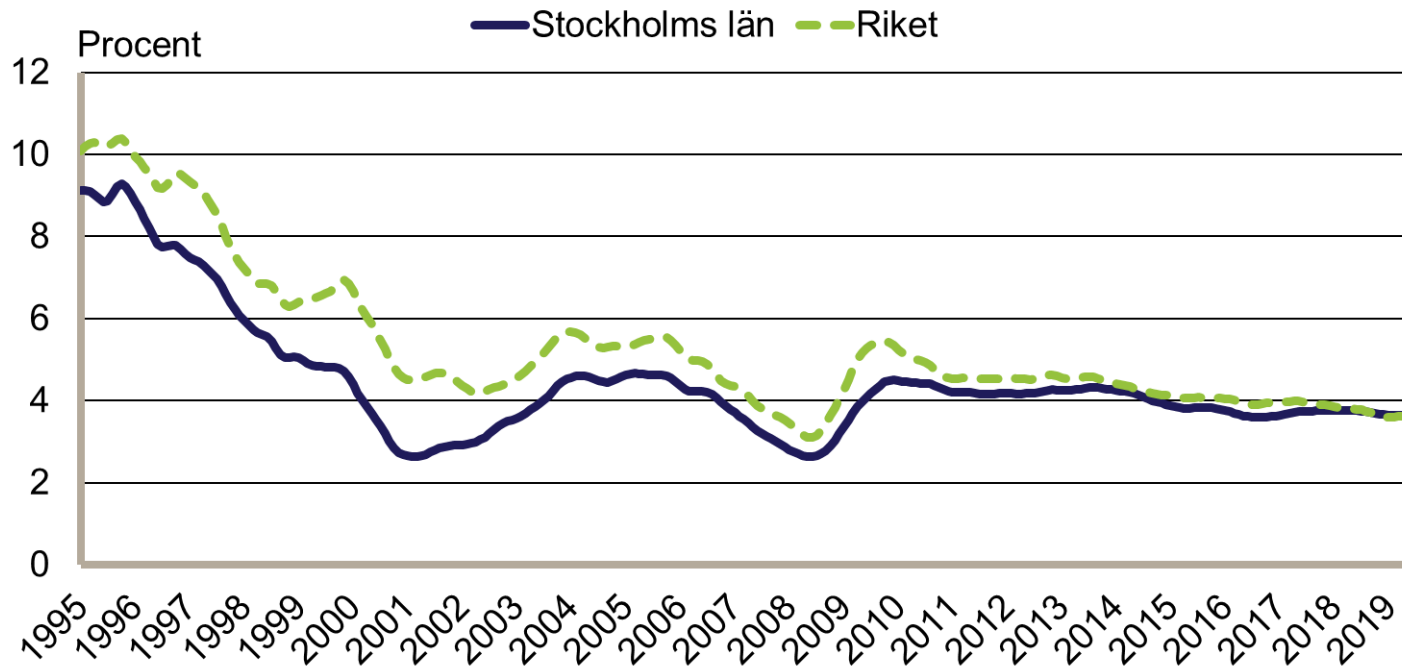

Månadsbilder för Stockholm

April 2019

Inskrivna arbetslösa i procent av registerbaserad arbetskraft, 16-64 år januari 1995 - april 2019

Säsongrensade data, trendvärden
Källa: Arbetsförmedlingen och SCB

Inskrivna öppet arbetslösa i procent av registerbaserad arbetskraft, 16-64 år januari 1995 - april 2019

Säsongsrensade data, trendvärden
Källa: Arbetsförmedlingen och SCB

Inskrivna i program med aktivitetsstöd i procent av registerbaserad arbetskraft, 16-64 år januari 1995 - april 2019

Säsongrensade data, trendvärden
Källa: Arbetsförmedlingen och SCB