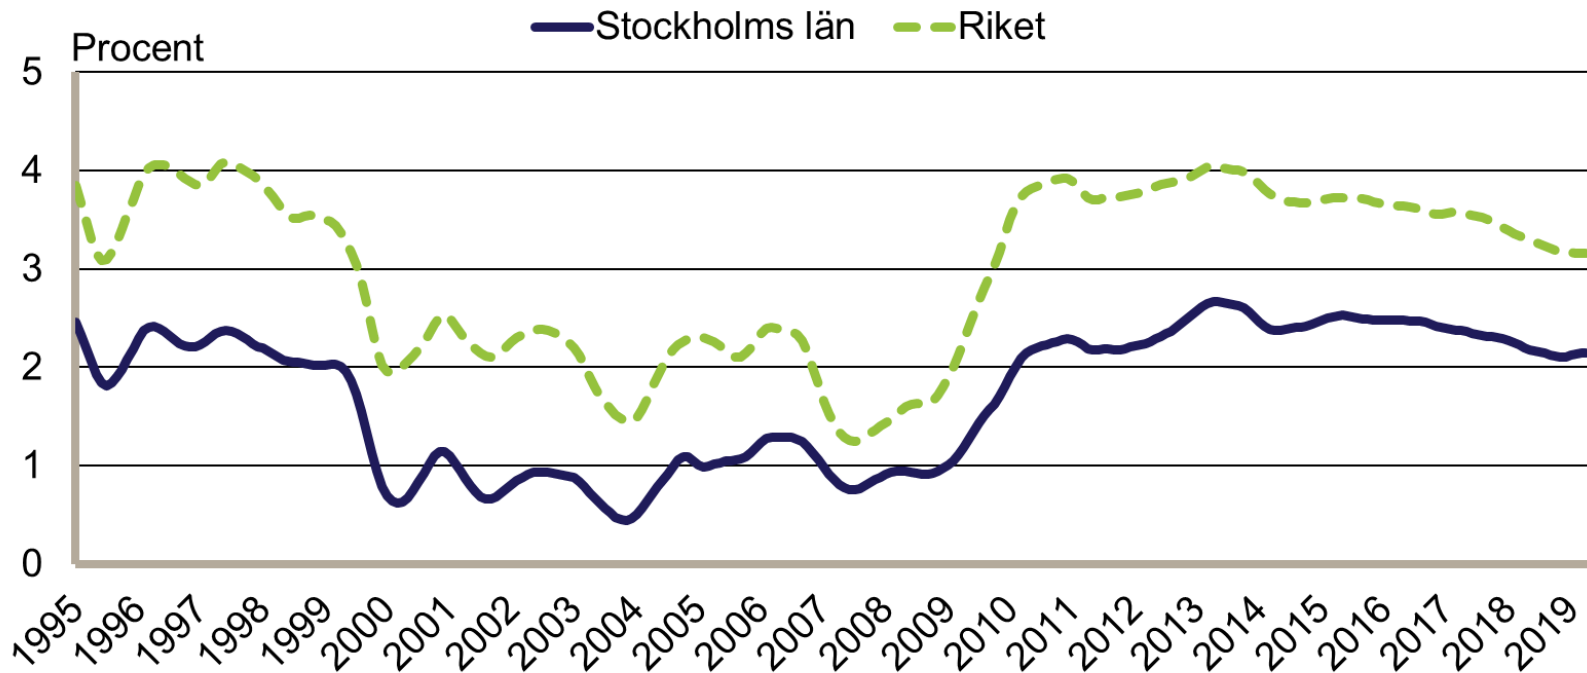

Månadsbilder för Stockholm

April 2019

Inskrivna arbetslösa i procent av registerbaserad arbetskraft, 16-64 år januari 1995 - april 2019

Säsongrensade data, trendvärden
Källa: Arbetsförmedlingen och SCB

Inskrivna öppet arbetslösa i procent av registerbaserad arbetskraft, 16-64 år januari 1995 - april 2019

Säsongsrensade data, trendvärden
Källa: Arbetsförmedlingen och SCB

Inskrivna i program med aktivitetsstöd i procent av registerbaserad arbetskraft, 16-64 år januari 1995 - april 2019

Säsongrensade data, trendvärden
Källa: Arbetsförmedlingen och SCB