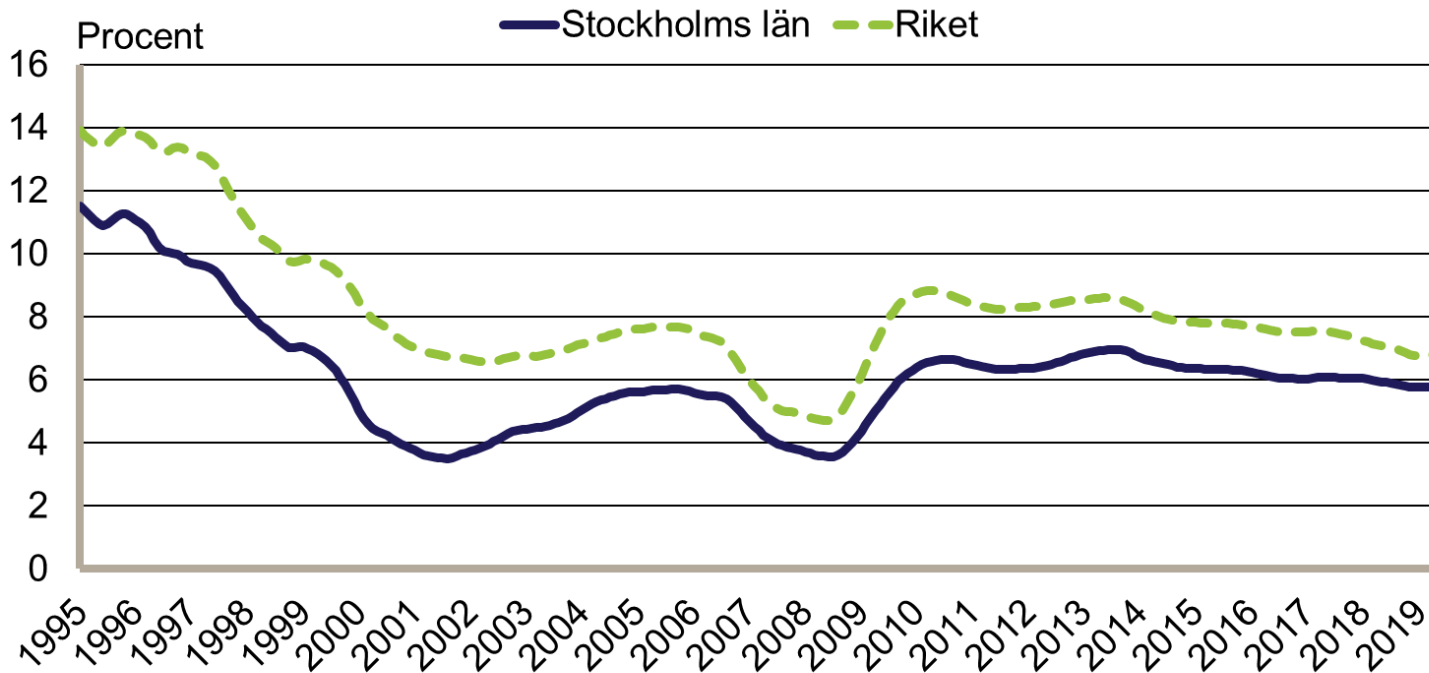

Månadsbilder för Stockholm

April 2019

Inskrivna arbetslösa i procent av registerbaserad arbetskraft, 16-64 år januari 1995 - april 2019

Säsongrensade data, trendvärden
Källa: Arbetsförmedlingen och SCB

Inskrivna öppet arbetslösa i procent av registerbaserad arbetskraft, 16-64 år januari 1995 - april 2019

Säsongsrensade data, trendvärden
Källa: Arbetsförmedlingen och SCB

Inskrivna i program med aktivitetsstöd i procent av registerbaserad arbetskraft, 16-64 år januari 1995 - april 2019

Säsongrensade data, trendvärden
Källa: Arbetsförmedlingen och SCB