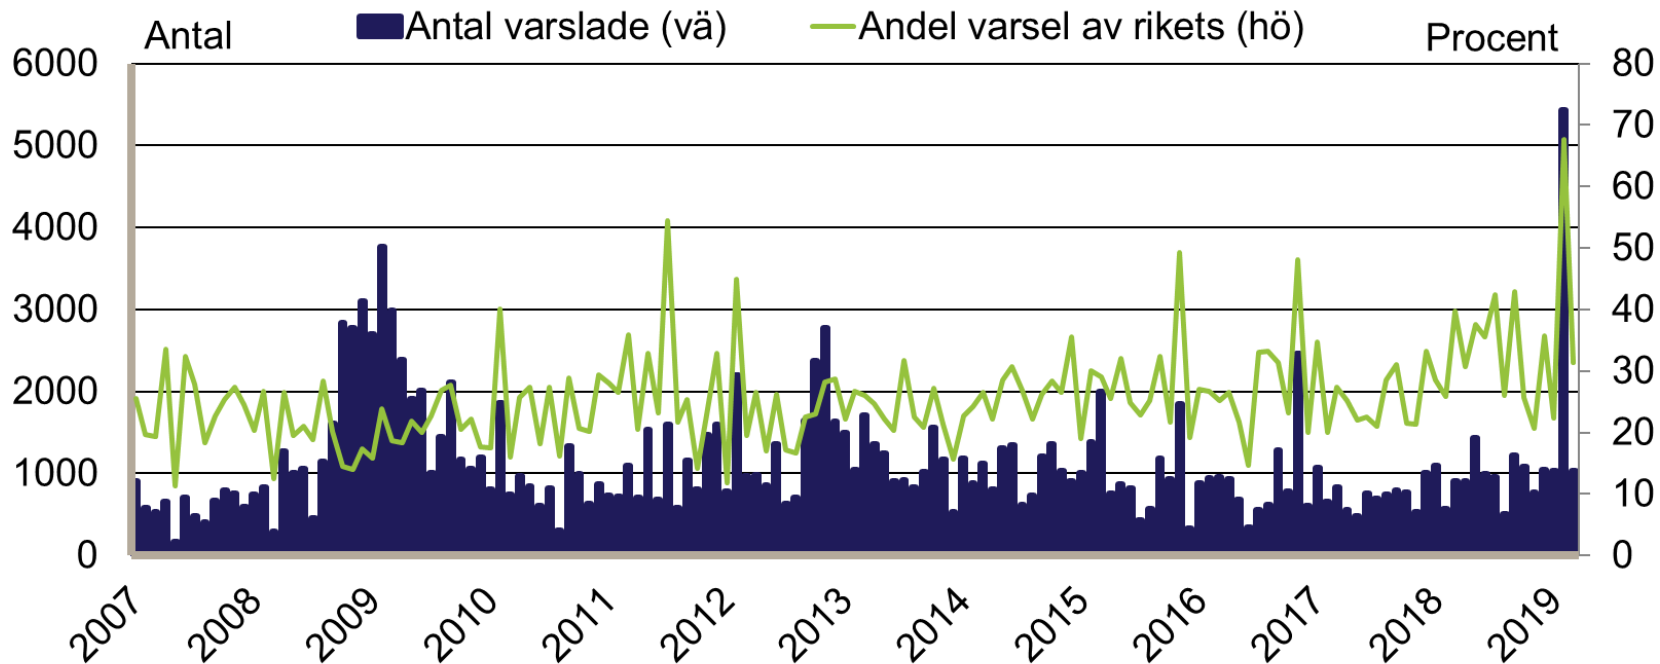

Personer som har arbete med stöd i procent av registerbaserad arbetskraft, 16-64 år januari 1995 - april 2019

Säsongrensade data, trendvärden
Källa: Arbetsförmedlingen och SCB

Stockholms län

Nyanmälda lediga platser

januari 1995 - april 2019

Platser över 10 dagars varaktighet. Säsongrensade data, trendvärden.

Källa: Arbetsförmedlingen

Stockholms län

Antal personer berörda av varsel om uppsägning januari 2007 - april 2019