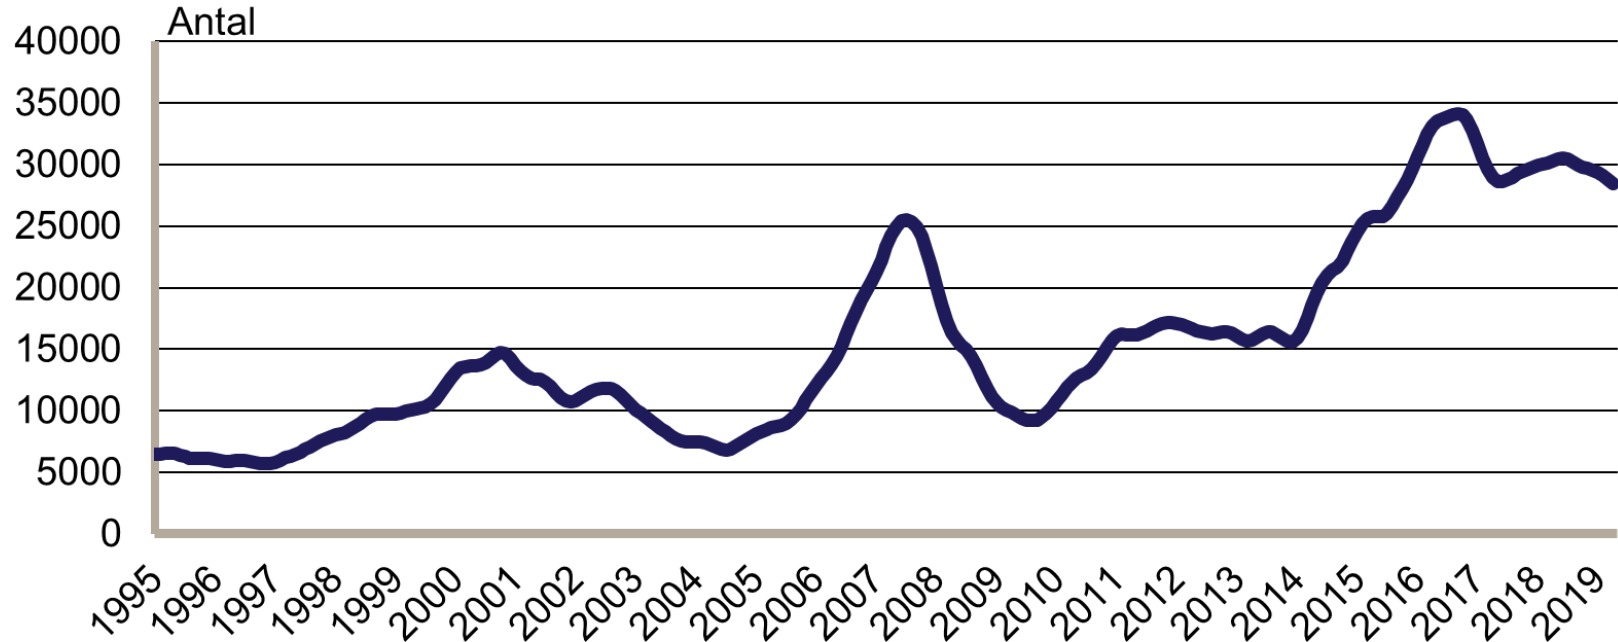

Säsongsrensade data, trendvärden
Källa: Arbetsförmedlingen och SCB

Inskrivna i program med aktivitetsstöd i procent av registerbaserad arbetskraft, 16-64 år januari 1995 - april 2019

Säsongrensade data, trendvärden
Källa: Arbetsförmedlingen och SCB

Personer som har arbete med stöd i procent av registerbaserad arbetskraft, 16-64 år januari 1995 - april 2019

Säsongrensade data, trendvärden
Källa: Arbetsförmedlingen och SCB

Stockholms län

Nyanmälda lediga platser

januari 1995 - april 2019

Platser över 10 dagars varaktighet. Säsongrensade data, trendvärden.

Källa: Arbetsförmedlingen

Stockholms län

Antal personer berörda av varsel om uppsägning januari 2007 - april 2019