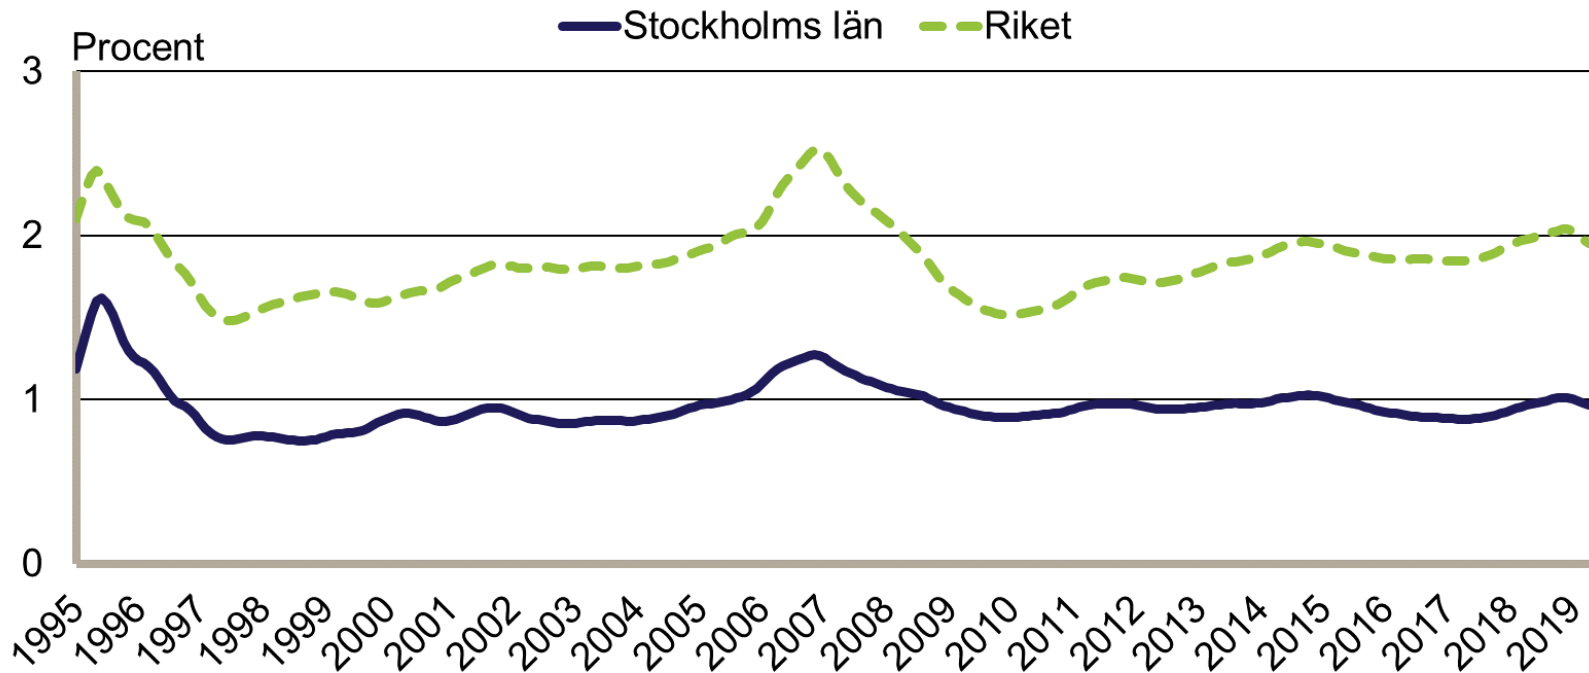

Personer som har arbete med stöd i procent av registerbaserad arbetskraft, 16-64 år januari 1995 - april 2019

Säsongrensade data, trendvärden
Källa: Arbetsförmedlingen och SCB