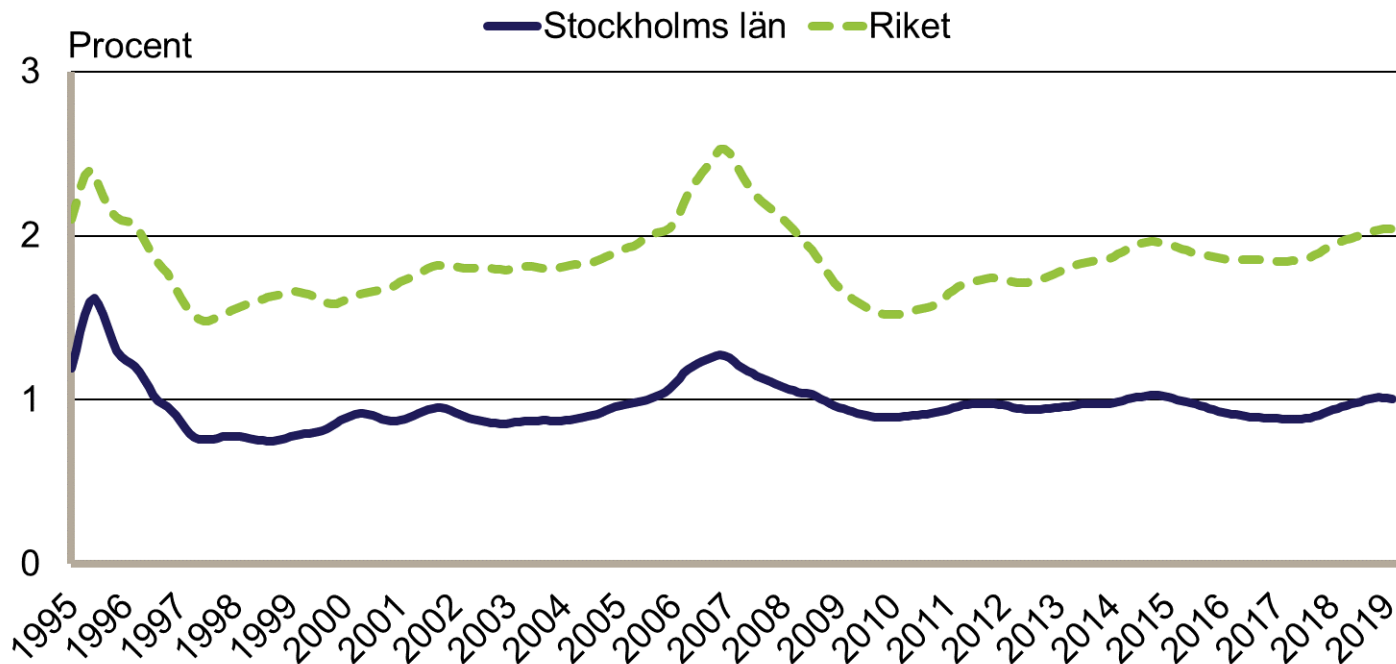

Månadsbilder för Stockholm

Februari 2019

Inskrivna arbetslösa i procent av registerbaserad arbetskraft, 16-64 år januari 1995 - februari 2019

Säsongrensade data, trendvärden
Källa: Arbetsförmedlingen och SCB

Inskrivna öppet arbetslösa i procent av registerbaserad arbetskraft, 16-64 år januari 1995 - februari 2019

Säsongrensade data, trendvärden
Källa: Arbetsförmedlingen och SCB

Inskrivna i program med aktivitetsstöd i procent av registerbaserad arbetskraft, 16-64 år januari 1995 - februari 2019

Säsongsrensade data, trendvärden
Källa: Arbetsförmedlingen och SCB

Personer som har arbete med stöd i procent av registerbaserad arbetskraft, 16-64 år januari 1995 - februari 2019

Säsongsrensade data, trendvärden
Källa: Arbetsförmedlingen och SCB