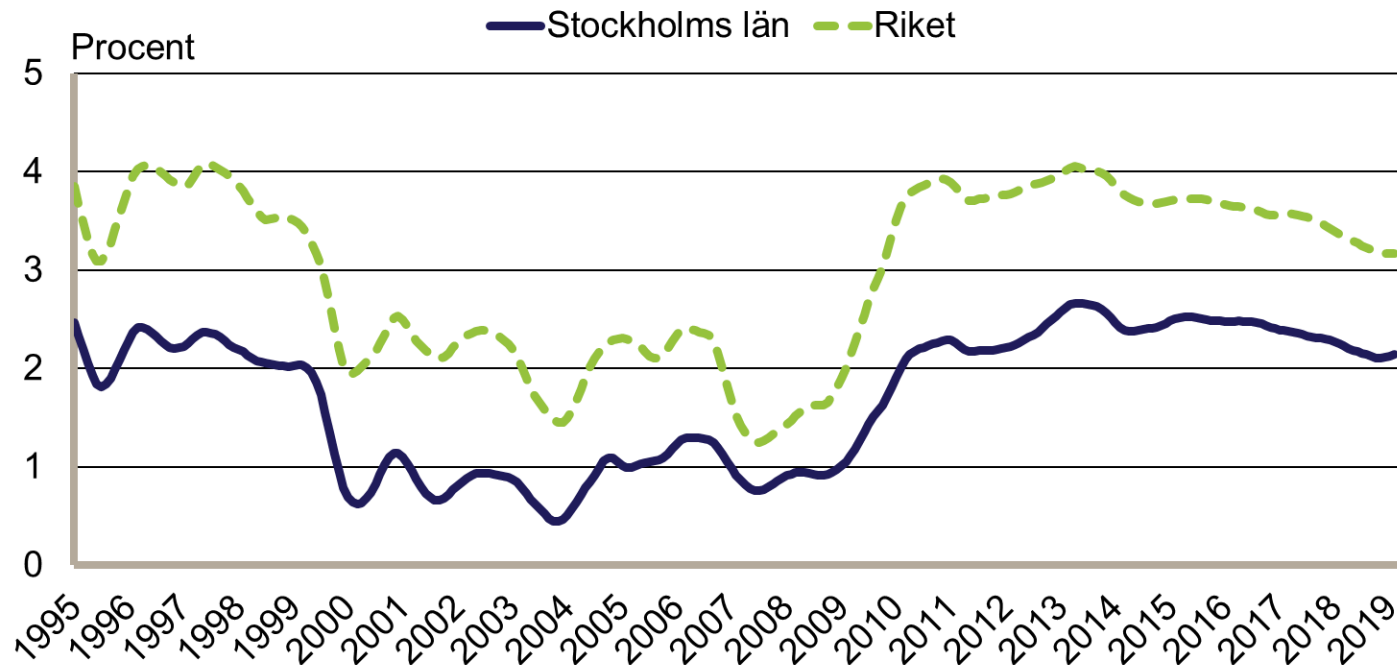

Månadsbilder för Stockholm

Februari 2019

Inskrivna arbetslösa i procent av registerbaserad arbetskraft, 16-64 år januari 1995 - februari 2019

Säsongrensade data, trendvärden
Källa: Arbetsförmedlingen och SCB

Inskrivna öppet arbetslösa i procent av registerbaserad arbetskraft, 16-64 år januari 1995 - februari 2019

Säsongrensade data, trendvärden
Källa: Arbetsförmedlingen och SCB

Inskrivna i program med aktivitetsstöd i procent av registerbaserad arbetskraft, 16-64 år januari 1995 - februari 2019