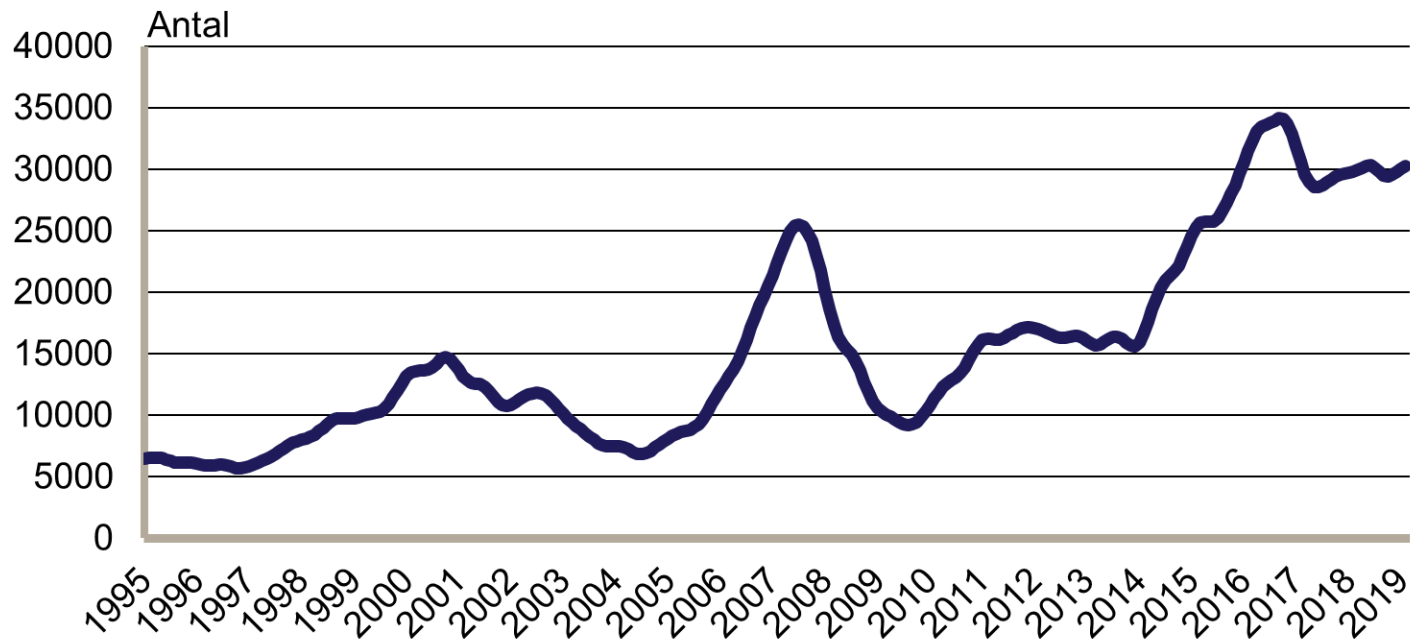

Inskrivna öppet arbetslösa i procent av registerbaserad arbetskraft, 16-64 år januari 1995 - februari 2019

Säsongrensade data, trendvärden
Källa: Arbetsförmedlingen och SCB

Inskrivna i program med aktivitetsstöd i procent av registerbaserad arbetskraft, 16-64 år januari 1995 - februari 2019

Säsongsrensade data, trendvärden
Källa: Arbetsförmedlingen och SCB

Personer som har arbete med stöd i procent av registerbaserad arbetskraft, 16-64 år januari 1995 - februari 2019

Säsongsrensade data, trendvärden
Källa: Arbetsförmedlingen och SCB

Stockholms län

Nyanmälda lediga platser

januari 1995 - februari 2019

Platser över 10 dagars varaktighet. Säsongrensade data, trendvärden.

Källa: Arbetsförmedlingen

Stockholms län

Antal personer berörda av varsel om uppsägning januari 2007 - februari 2019