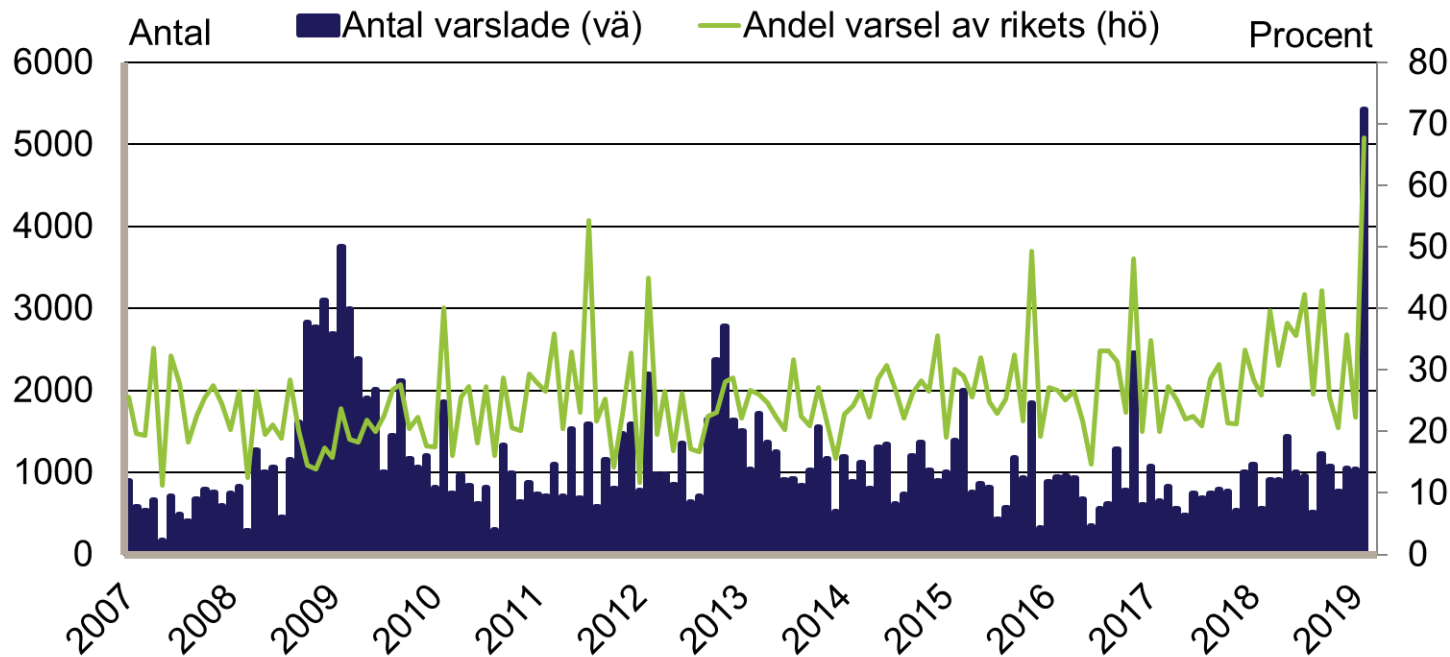

Säsongsrensade data, trendvärden
Källa: Arbetsförmedlingen och SCB

Personer som har arbete med stöd i procent av registerbaserad arbetskraft, 16-64 år januari 1995 - februari 2019

Säsongsrensade data, trendvärden
Källa: Arbetsförmedlingen och SCB

Stockholms län

Nyanmälda lediga platser

januari 1995 - februari 2019

Platser över 10 dagars varaktighet. Säsongrensade data, trendvärden.

Källa: Arbetsförmedlingen

Stockholms län

Antal personer berörda av varsel om uppsägning januari 2007 - februari 2019