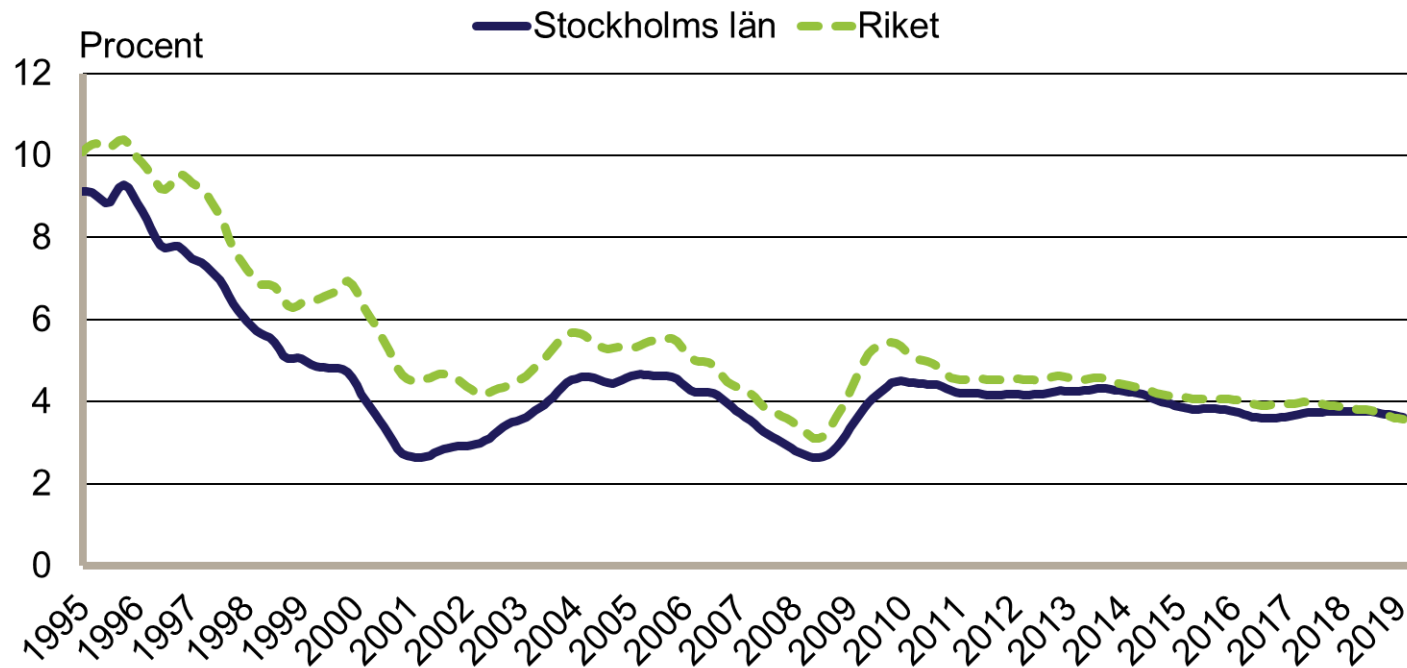

Månadsbilder för Stockholm

Februari 2019

Inskrivna arbetslösa i procent av registerbaserad arbetskraft, 16-64 år januari 1995 - februari 2019

Säsongrensade data, trendvärden
Källa: Arbetsförmedlingen och SCB

Inskrivna öppet arbetslösa i procent av registerbaserad arbetskraft, 16-64 år januari 1995 - februari 2019

Säsongrensade data, trendvärden
Källa: Arbetsförmedlingen och SCB

Inskrivna i program med aktivitetsstöd i procent av registerbaserad arbetskraft, 16-64 år januari 1995 - februari 2019