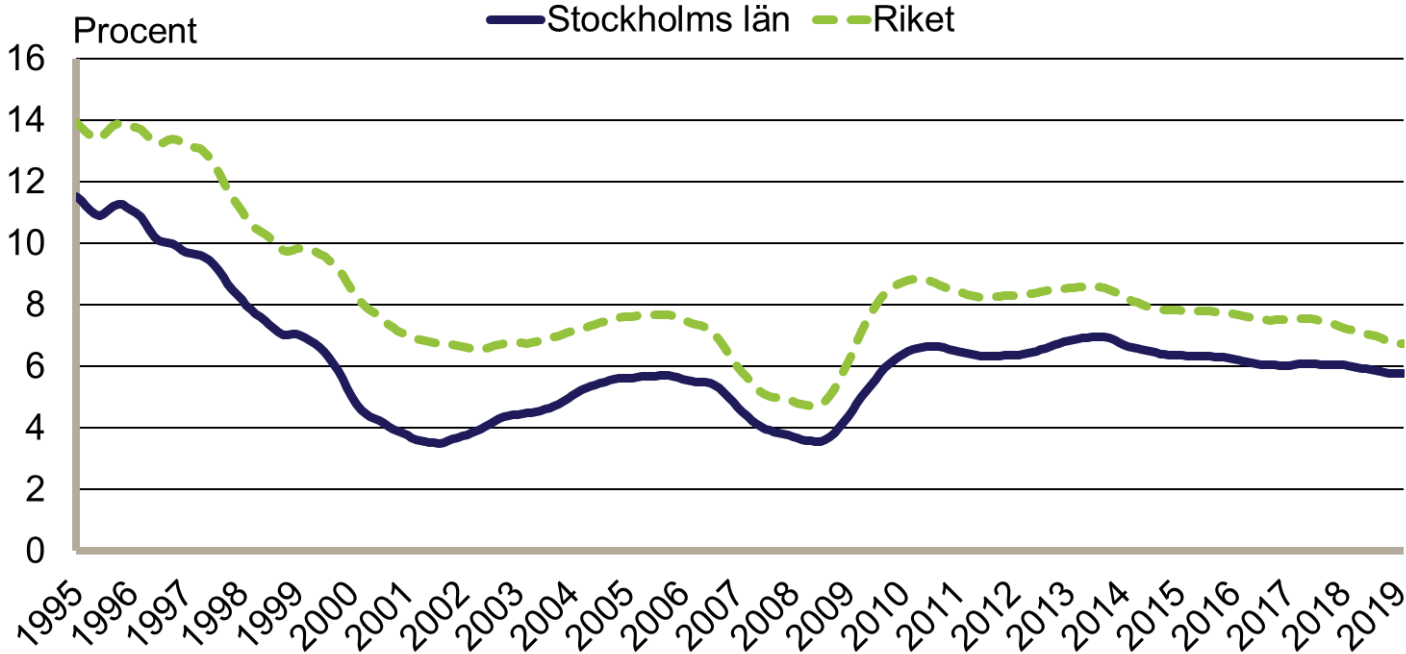

Månadsbilder för Stockholm

Februari 2019

Inskrivna arbetslösa i procent av registerbaserad arbetskraft, 16-64 år januari 1995 - februari 2019

Säsongrensade data, trendvärden
Källa: Arbetsförmedlingen och SCB

Inskrivna öppet arbetslösa i procent av registerbaserad arbetskraft, 16-64 år januari 1995 - februari 2019

Säsongrensade data, trendvärden
Källa: Arbetsförmedlingen och SCB

Inskrivna i program med aktivitetsstöd i procent av registerbaserad arbetskraft, 16-64 år januari 1995 - februari 2019