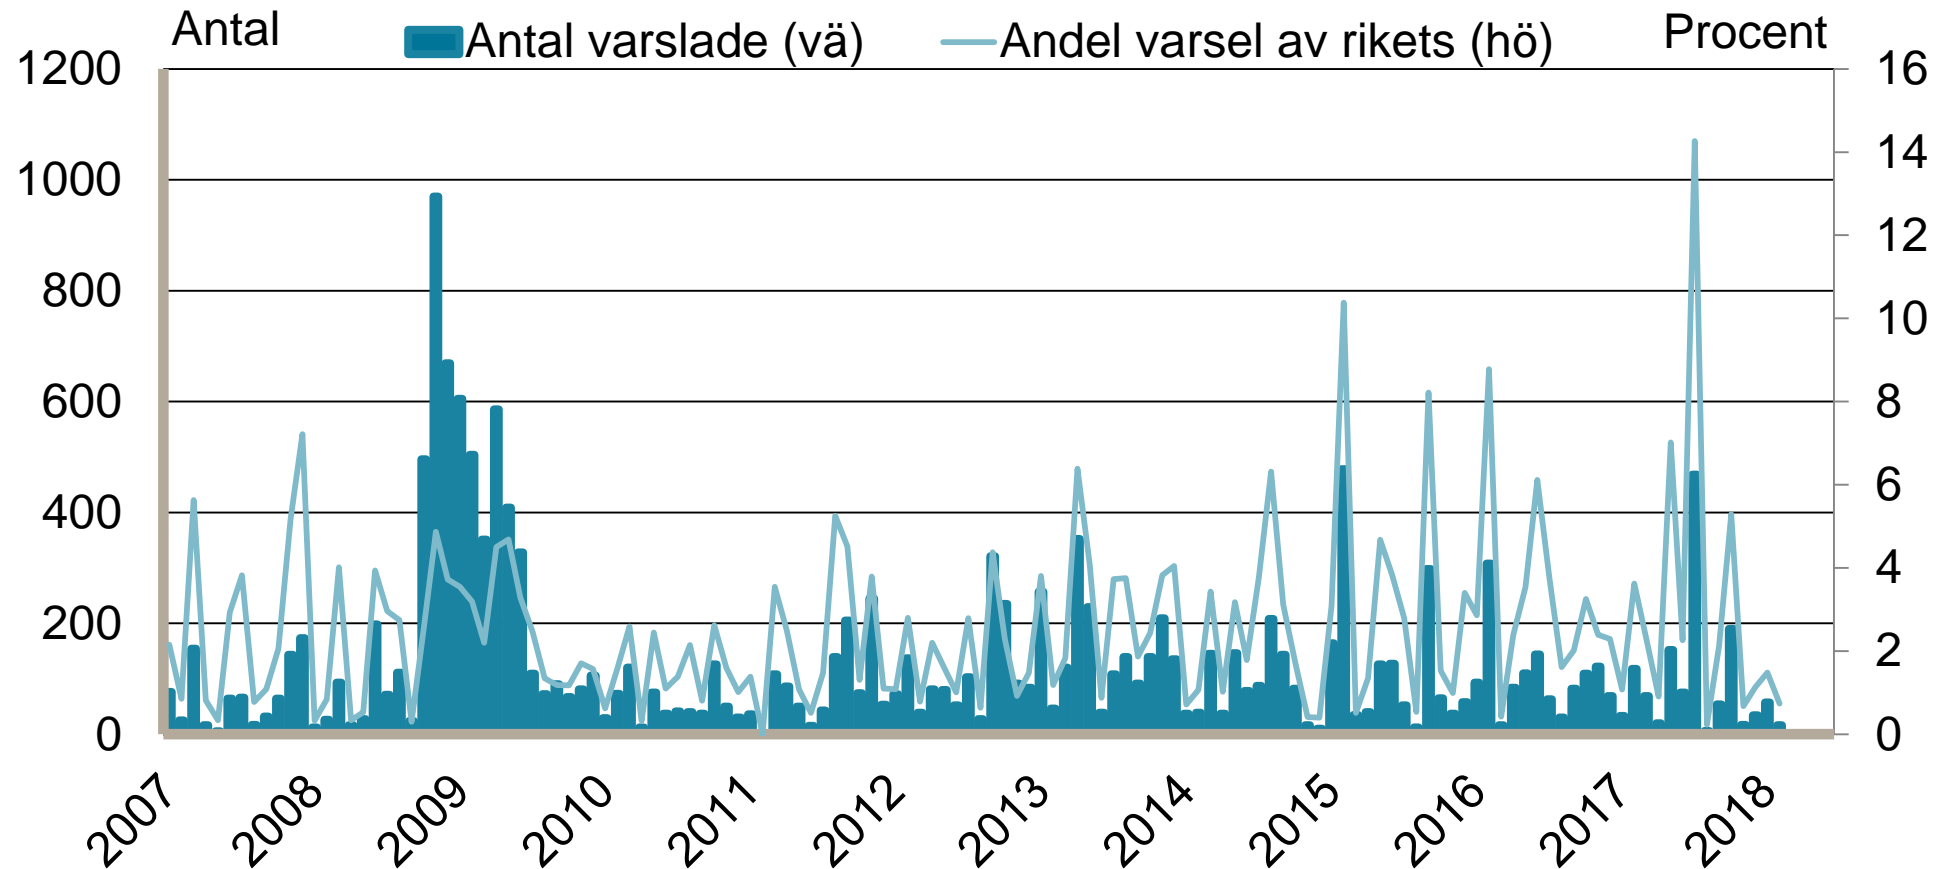

Västmanlands län

Antal personer berörda av varsel om uppsägning januari 2007 - februari 2018

*Antal varslade personer i länet som andel av samtliga varslade i riket samma månad.

Källa: Arbetsförmedlingen