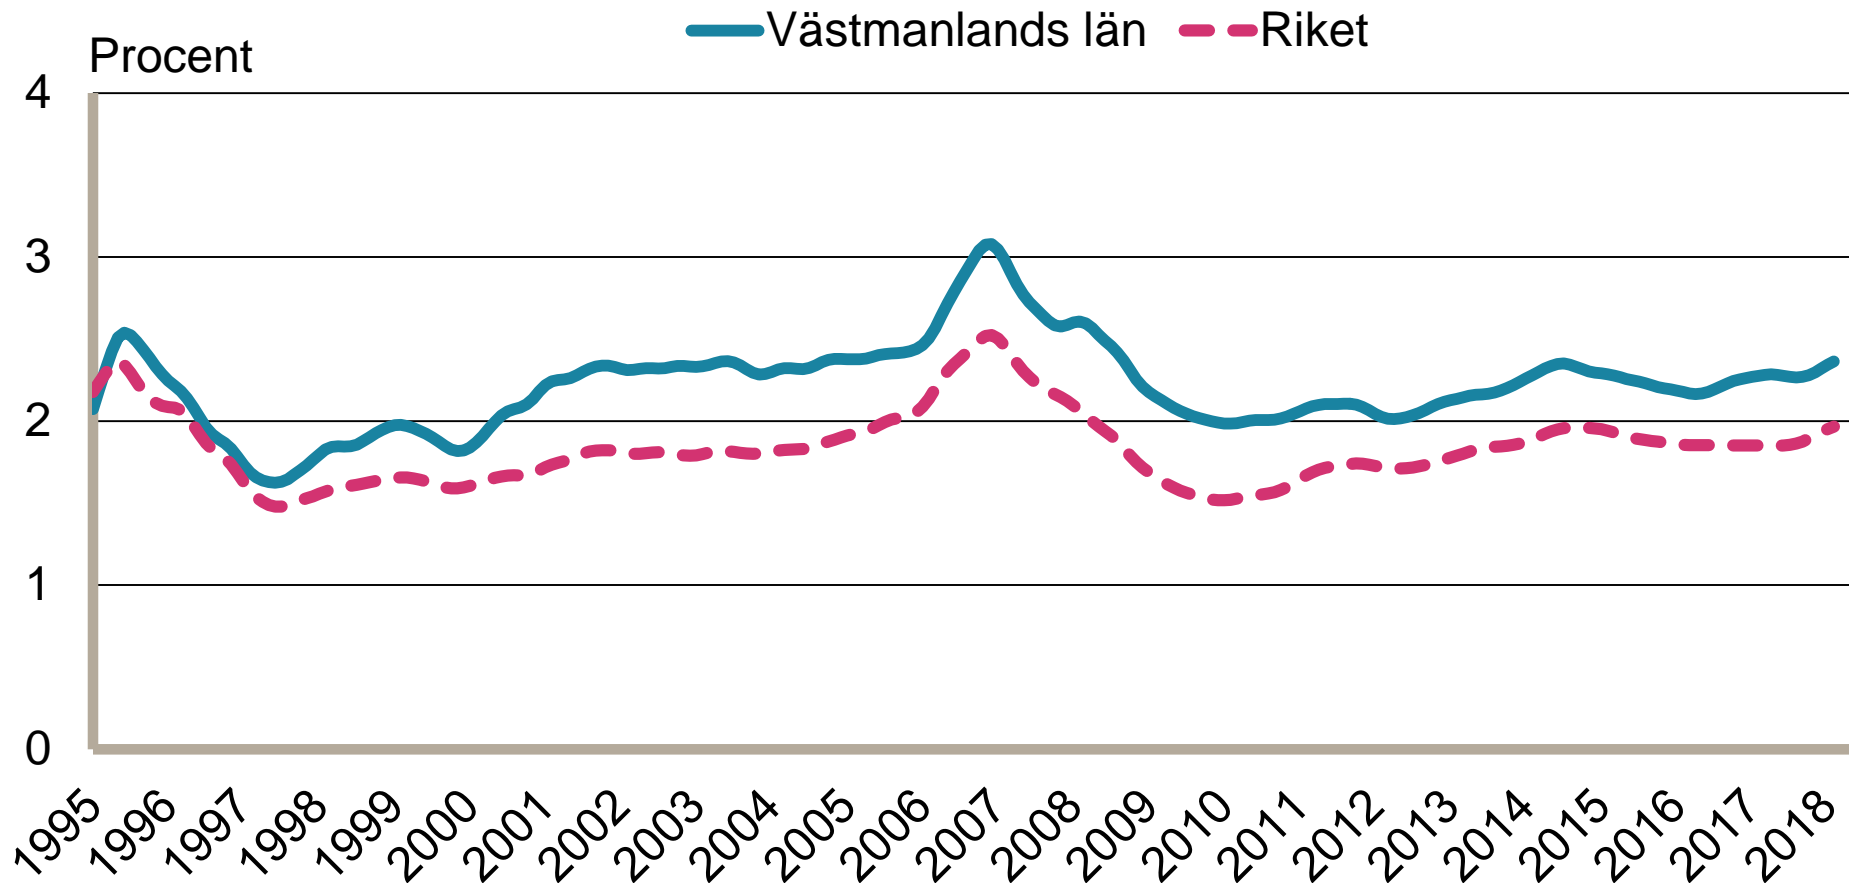

Månadsbilder för Västmanland Februari 2018

Inskrivna arbetslösa i procent av registerbaserad arbetskraft, 16-64 år januari 1995 - februari 2018

Säsongrensade data, trendvärden
Källa: Arbetsförmedlingen och SCB

Inskrivna öppet arbetslösa i procent av registerbaserad arbetskraft, 16-64 år januari 1995 - februari 2018

Säsongrensade data, trendvärden
Källa: Arbetsförmedlingen och SCB

Inskrivna i program med aktivitetsstöd i procent av registerbaserad arbetskraft, 16-64 år januari 1995 - februari 2018

Säsongrensade data, trendvärden
Källa: Arbetsförmedlingen och SCB

Personer som har arbete med stöd i procent av registerbaserad arbetskraft, 16-64 år januari 1995 - februari 2018

Säsongrensade data, trendvärden