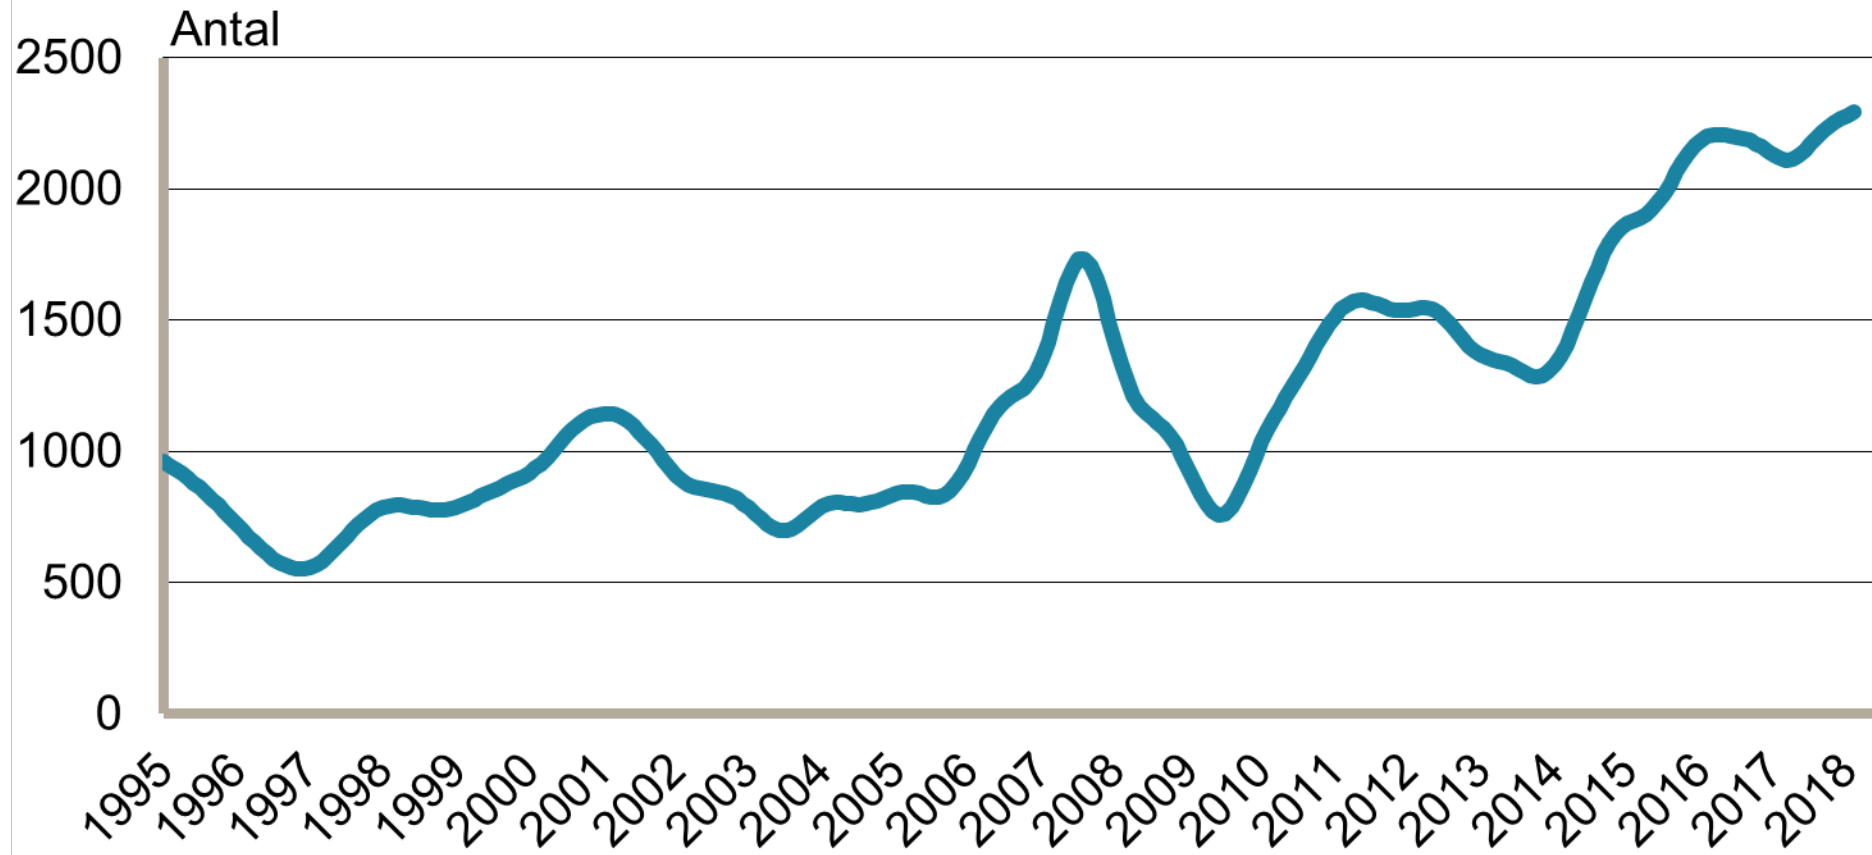

Månadsbilder för Västmanland Februari 2018

Inskrivna arbetslösa i procent av registerbaserad arbetskraft, 16-64 år januari 1995 - februari 2018

Säsongrensade data, trendvärden
Källa: Arbetsförmedlingen och SCB

Inskrivna öppet arbetslösa i procent av registerbaserad arbetskraft, 16-64 år januari 1995 - februari 2018

Säsongrensade data, trendvärden
Källa: Arbetsförmedlingen och SCB

Inskrivna i program med aktivitetsstöd i procent av registerbaserad arbetskraft, 16-64 år januari 1995 - februari 2018

Säsongrensade data, trendvärden
Källa: Arbetsförmedlingen och SCB

Personer som har arbete med stöd i procent av registerbaserad arbetskraft, 16-64 år januari 1995 - februari 2018

Säsongrensade data, trendvärden

Källa: Arbetsförmedlingen och SCB

Västmanlands län Nyanmälda lediga platser januari 1995 - februari 2018

Platser över 10 dagars varaktighet. Säsongrensade data, trendvärden.

Källa: Arbetsförmedlingen

Västmanlands län