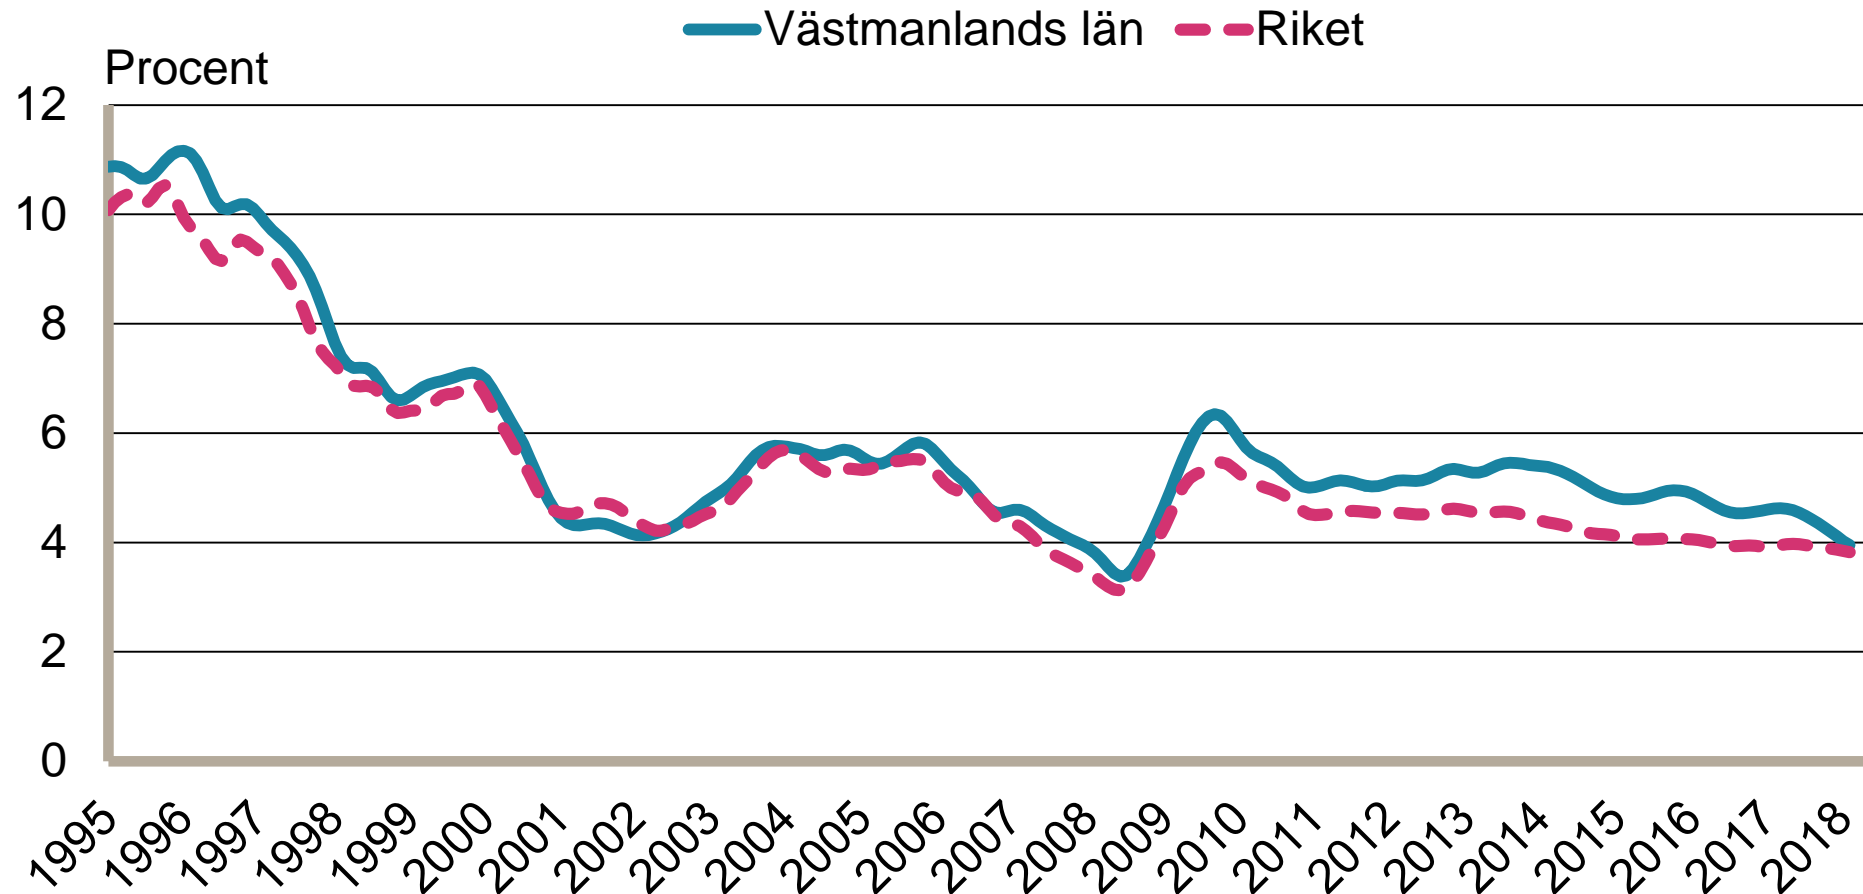

Månadsbilder för Västmanland Februari 2018

Inskrivna arbetslösa i procent av registerbaserad arbetskraft, 16-64 år januari 1995 - februari 2018

Säsongrensade data, trendvärden
Källa: Arbetsförmedlingen och SCB

Inskrivna öppet arbetslösa i procent av registerbaserad arbetskraft, 16-64 år januari 1995 - februari 2018

Säsongrensade data, trendvärden
Källa: Arbetsförmedlingen och SCB

Inskrivna i program med aktivitetsstöd i procent av registerbaserad arbetskraft, 16-64 år januari 1995 - februari 2018