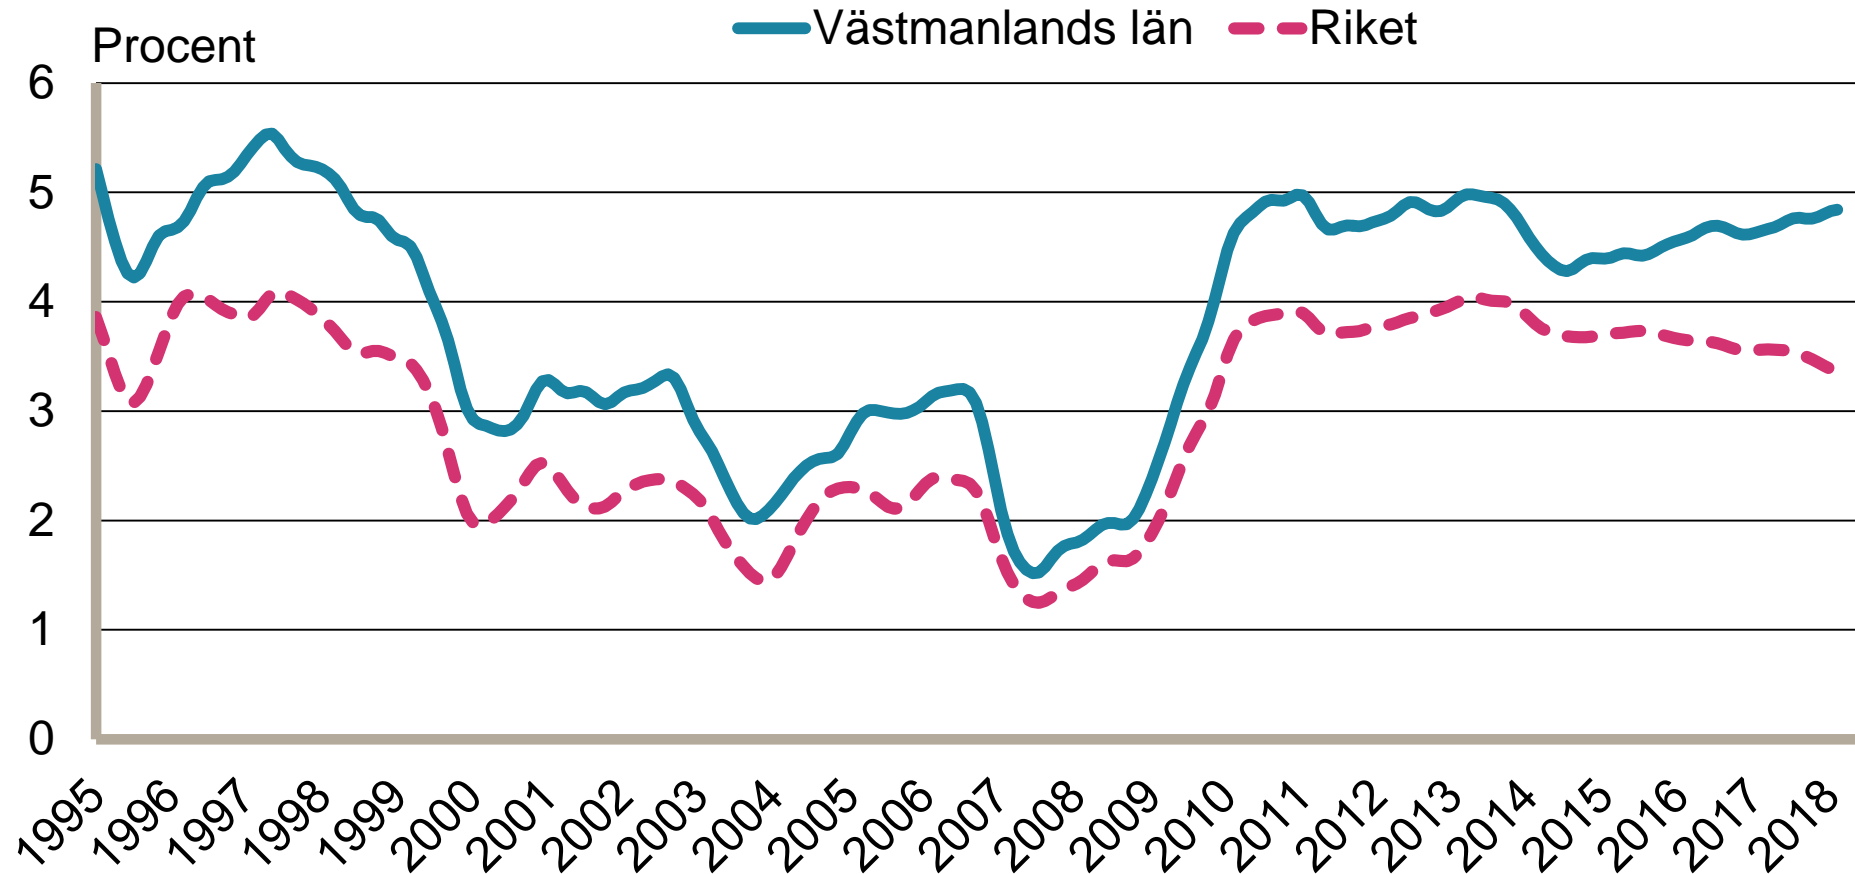

Månadsbilder för Västmanland Februari 2018

Inskrivna arbetslösa i procent av registerbaserad arbetskraft, 16-64 år januari 1995 - februari 2018

Säsongrensade data, trendvärden
Källa: Arbetsförmedlingen och SCB

Inskrivna öppet arbetslösa i procent av registerbaserad arbetskraft, 16-64 år januari 1995 - februari 2018

Säsongrensade data, trendvärden
Källa: Arbetsförmedlingen och SCB

Inskrivna i program med aktivitetsstöd i procent av registerbaserad arbetskraft, 16-64 år januari 1995 - februari 2018