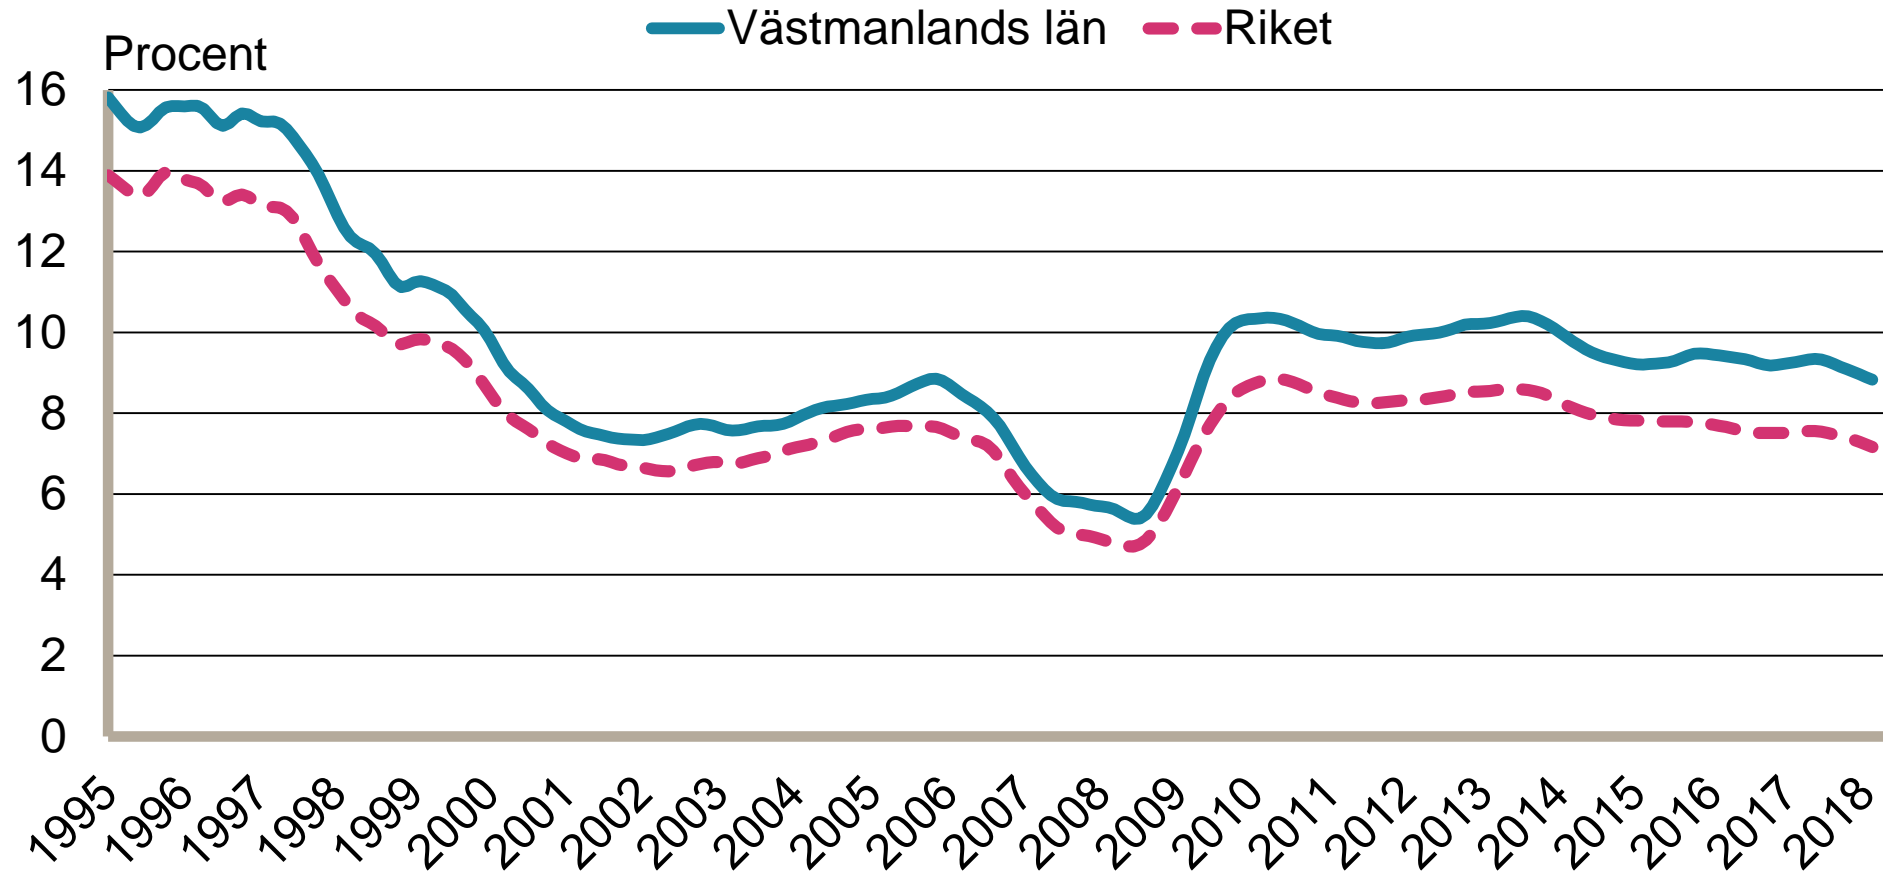

Månadsbilder för Västmanland Februari 2018

Inskrivna arbetslösa i procent av registerbaserad arbetskraft, 16-64 år januari 1995 - februari 2018

Säsongrensade data, trendvärden
Källa: Arbetsförmedlingen och SCB

Inskrivna öppet arbetslösa i procent av registerbaserad arbetskraft, 16-64 år januari 1995 - februari 2018

Säsongrensade data, trendvärden
Källa: Arbetsförmedlingen och SCB

Inskrivna i program med aktivitetsstöd i procent av registerbaserad arbetskraft, 16-64 år januari 1995 - februari 2018