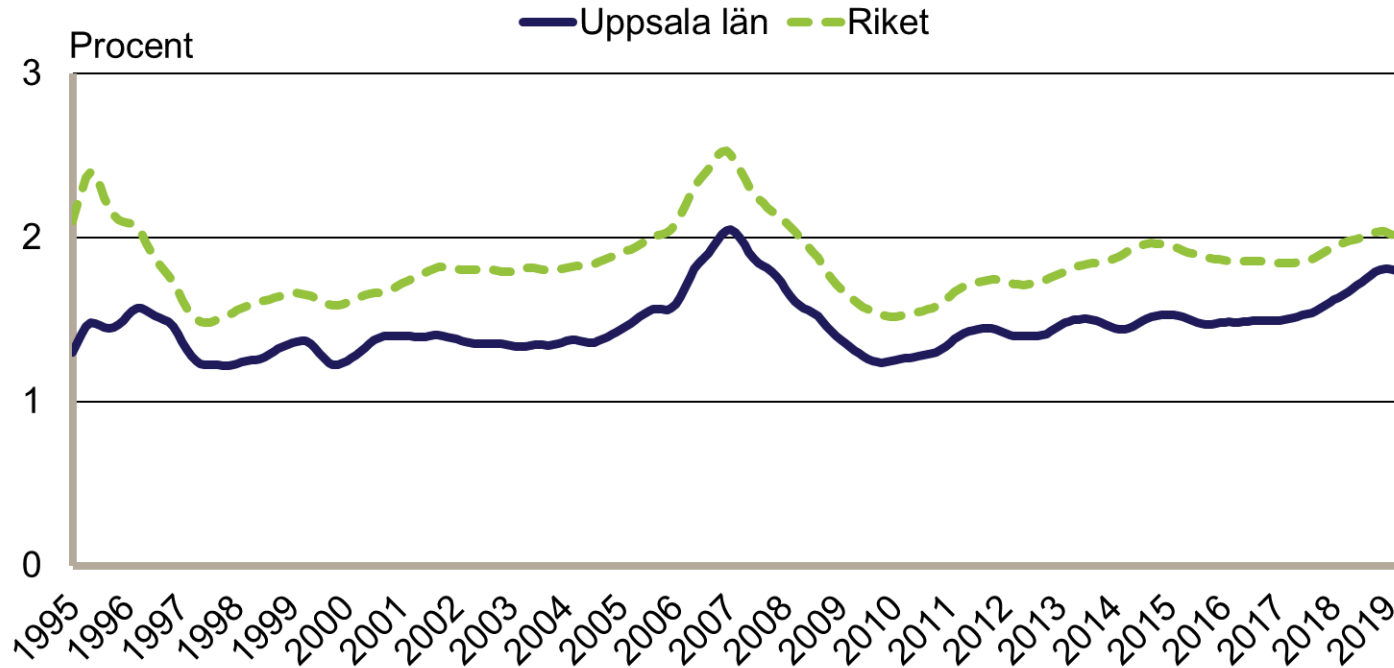

Personer som har arbete med stöd i procent av registerbaserad arbetskraft, 16-64 år januari 1995 - mars 2019

Säsongrensade data, trendvärden
Källa: Arbetsförmedlingen och SCB