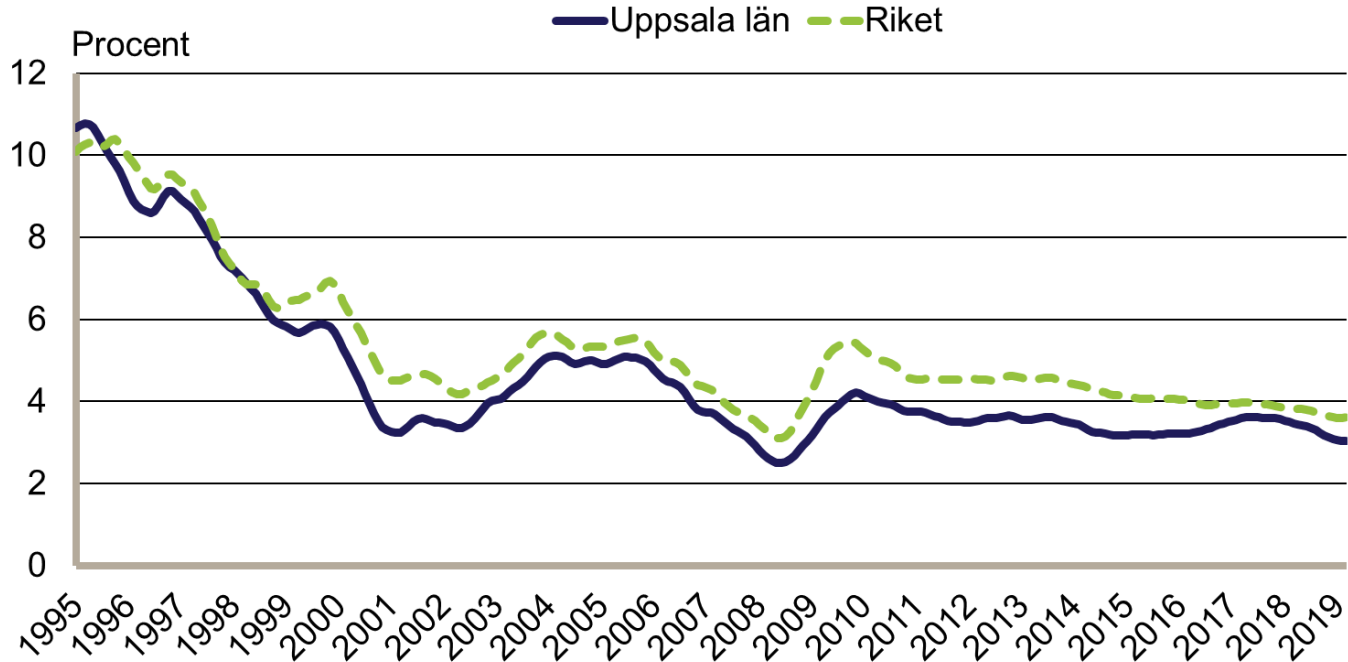

Månadsbilder för Uppsala

Mars 2019

Inskrivna arbetslösa i procent av registerbaserad arbetskraft, 16-64 år januari 1995 - mars 2019

Säsongrensade data, trendvärden
Källa: Arbetsförmedlingen och SCB

Inskrivna öppet arbetslösa i procent av registerbaserad arbetskraft, 16-64 år januari 1995 - mars 2019

Säsongrensade data, trendvärden
Källa: Arbetsförmedlingen och SCB

Inskrivna i program med aktivitetsstöd i procent av registerbaserad arbetskraft, 16-64 år januari 1995 - mars 2019

Säsongrensade data, trendvärden
Källa: Arbetsförmedlingen och SCB