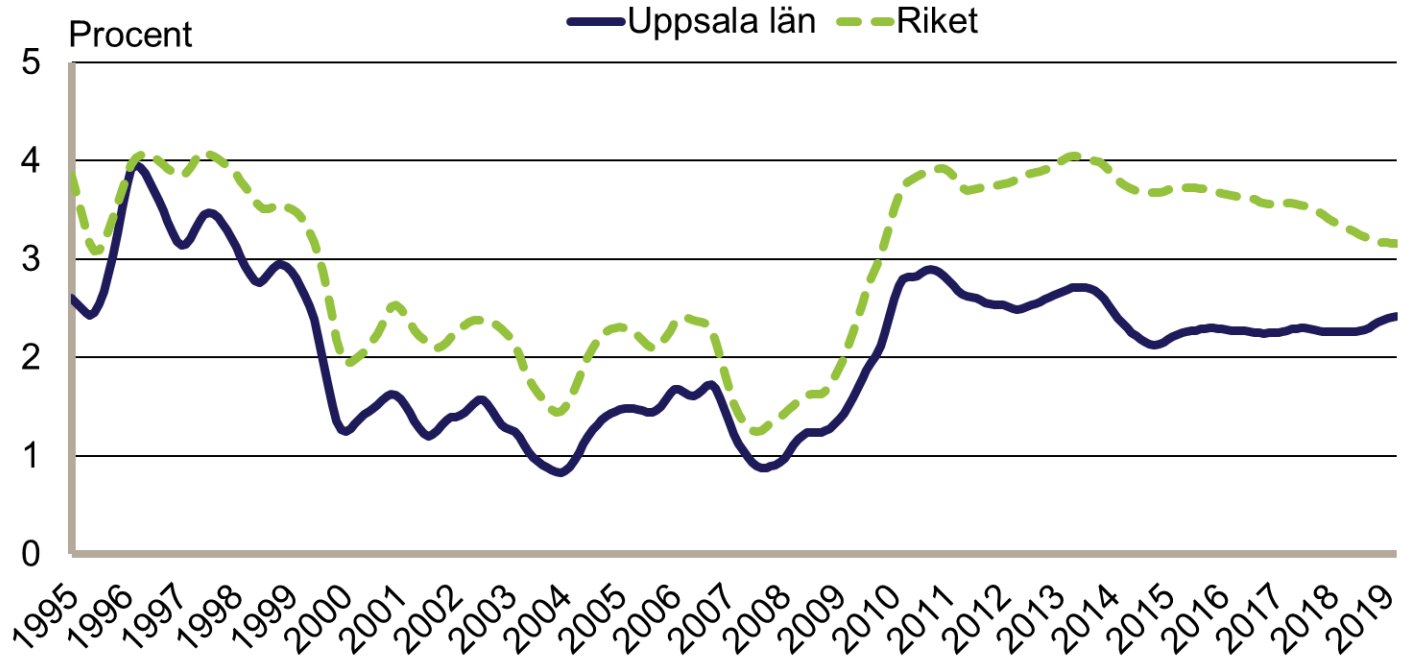

Månadsbilder för Uppsala

Mars 2019

Inskrivna arbetslösa i procent av registerbaserad arbetskraft, 16-64 år januari 1995 - mars 2019

Säsongrensade data, trendvärden
Källa: Arbetsförmedlingen och SCB

Inskrivna öppet arbetslösa i procent av registerbaserad arbetskraft, 16-64 år januari 1995 - mars 2019

Säsongrensade data, trendvärden
Källa: Arbetsförmedlingen och SCB

Inskrivna i program med aktivitetsstöd i procent av registerbaserad arbetskraft, 16-64 år januari 1995 - mars 2019

Säsongrensade data, trendvärden
Källa: Arbetsförmedlingen och SCB