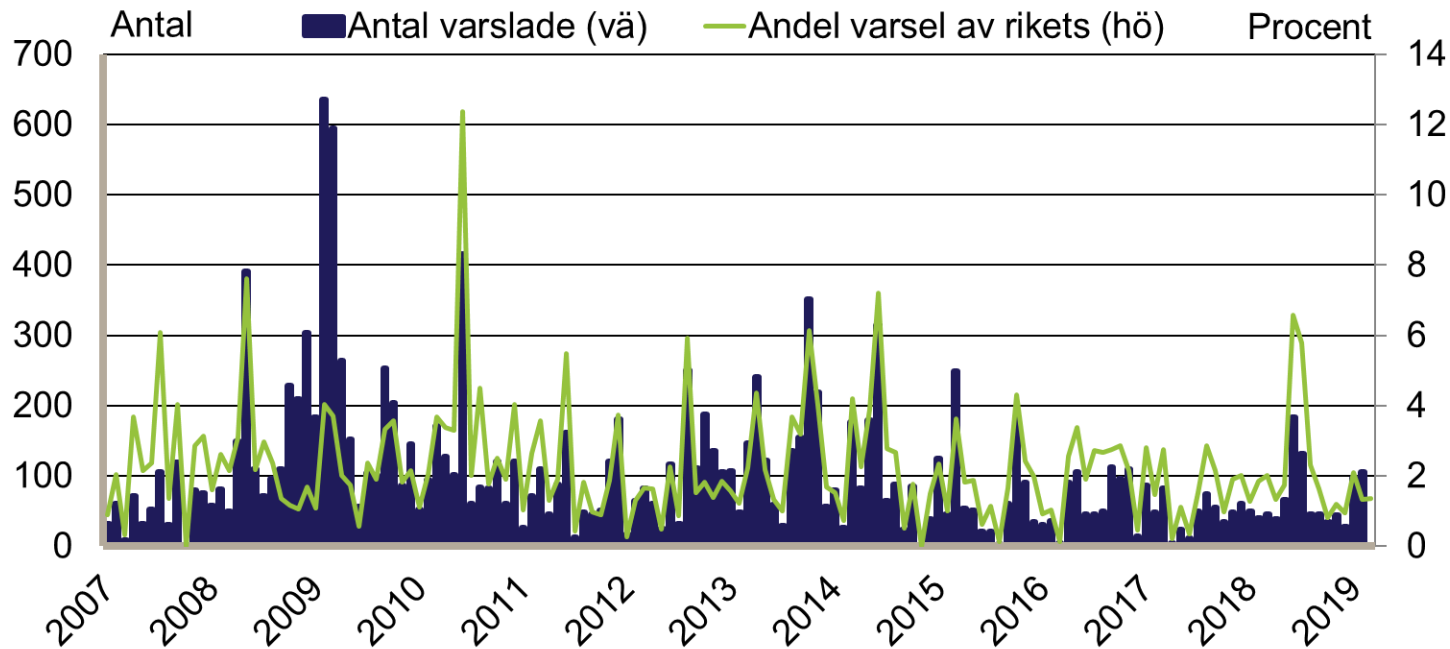

januari 1995 - mars 2019

Platser över 10 dagars varaktighet. Säsongrensade data, trendvärden.

Källa: Arbetsförmedlingen

Uppsala län

Antal personer berörda av varsel om uppsägning januari 2007 - mars 2019

*Antal varslade personer i länet som andel av samtliga varslade i riket samma månad.
Källa: Arbetsförmedlingen