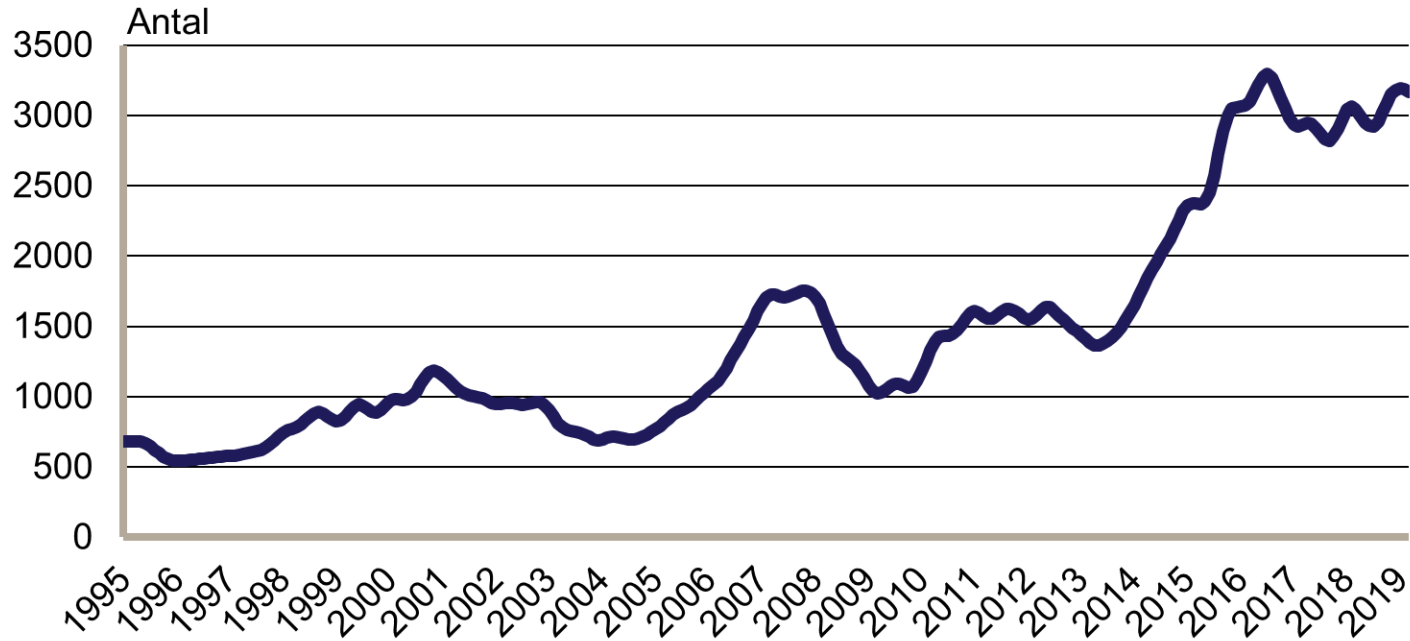

Säsongrensade data, trendvärden
Källa: Arbetsförmedlingen och SCB

Inskrivna i program med aktivitetsstöd i procent av registerbaserad arbetskraft, 16-64 år januari 1995 - mars 2019

Säsongrensade data, trendvärden
Källa: Arbetsförmedlingen och SCB

Personer som har arbete med stöd i procent av registerbaserad arbetskraft, 16-64 år januari 1995 - mars 2019

Säsongrensade data, trendvärden
Källa: Arbetsförmedlingen och SCB

Uppsala län

Nyanmälda lediga platser

januari 1995 - mars 2019

Platser över 10 dagars varaktighet. Säsongrensade data, trendvärden.

Källa: Arbetsförmedlingen

Uppsala län

Antal personer berörda av varsel om uppsägning januari 2007 - mars 2019

*Antal varslade personer i länet som andel av samtliga varslade i riket samma månad.
Källa: Arbetsförmedlingen