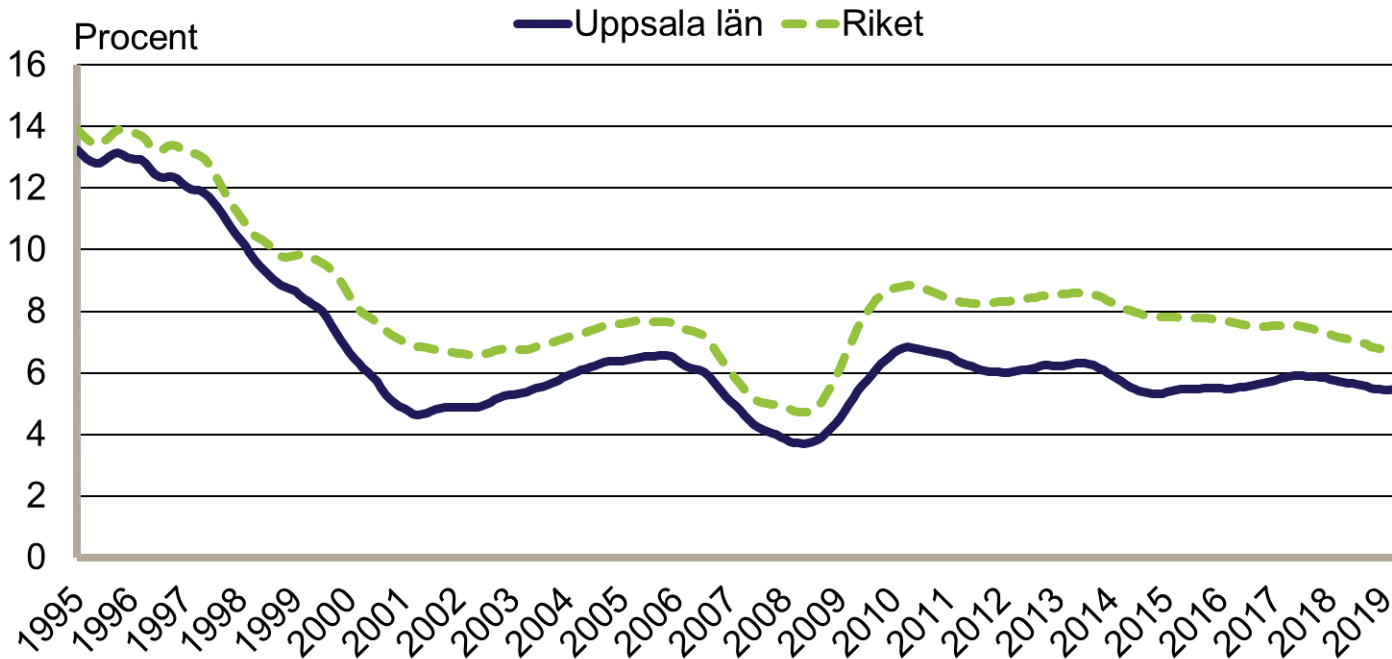

Månadsbilder för Uppsala

Mars 2019

Inskrivna arbetslösa i procent av registerbaserad arbetskraft, 16-64 år januari 1995 - mars 2019

Säsongrensade data, trendvärden
Källa: Arbetsförmedlingen och SCB

Inskrivna öppet arbetslösa i procent av registerbaserad arbetskraft, 16-64 år januari 1995 - mars 2019

Säsongrensade data, trendvärden
Källa: Arbetsförmedlingen och SCB

Inskrivna i program med aktivitetsstöd i procent av registerbaserad arbetskraft, 16-64 år januari 1995 - mars 2019

Säsongrensade data, trendvärden
Källa: Arbetsförmedlingen och SCB