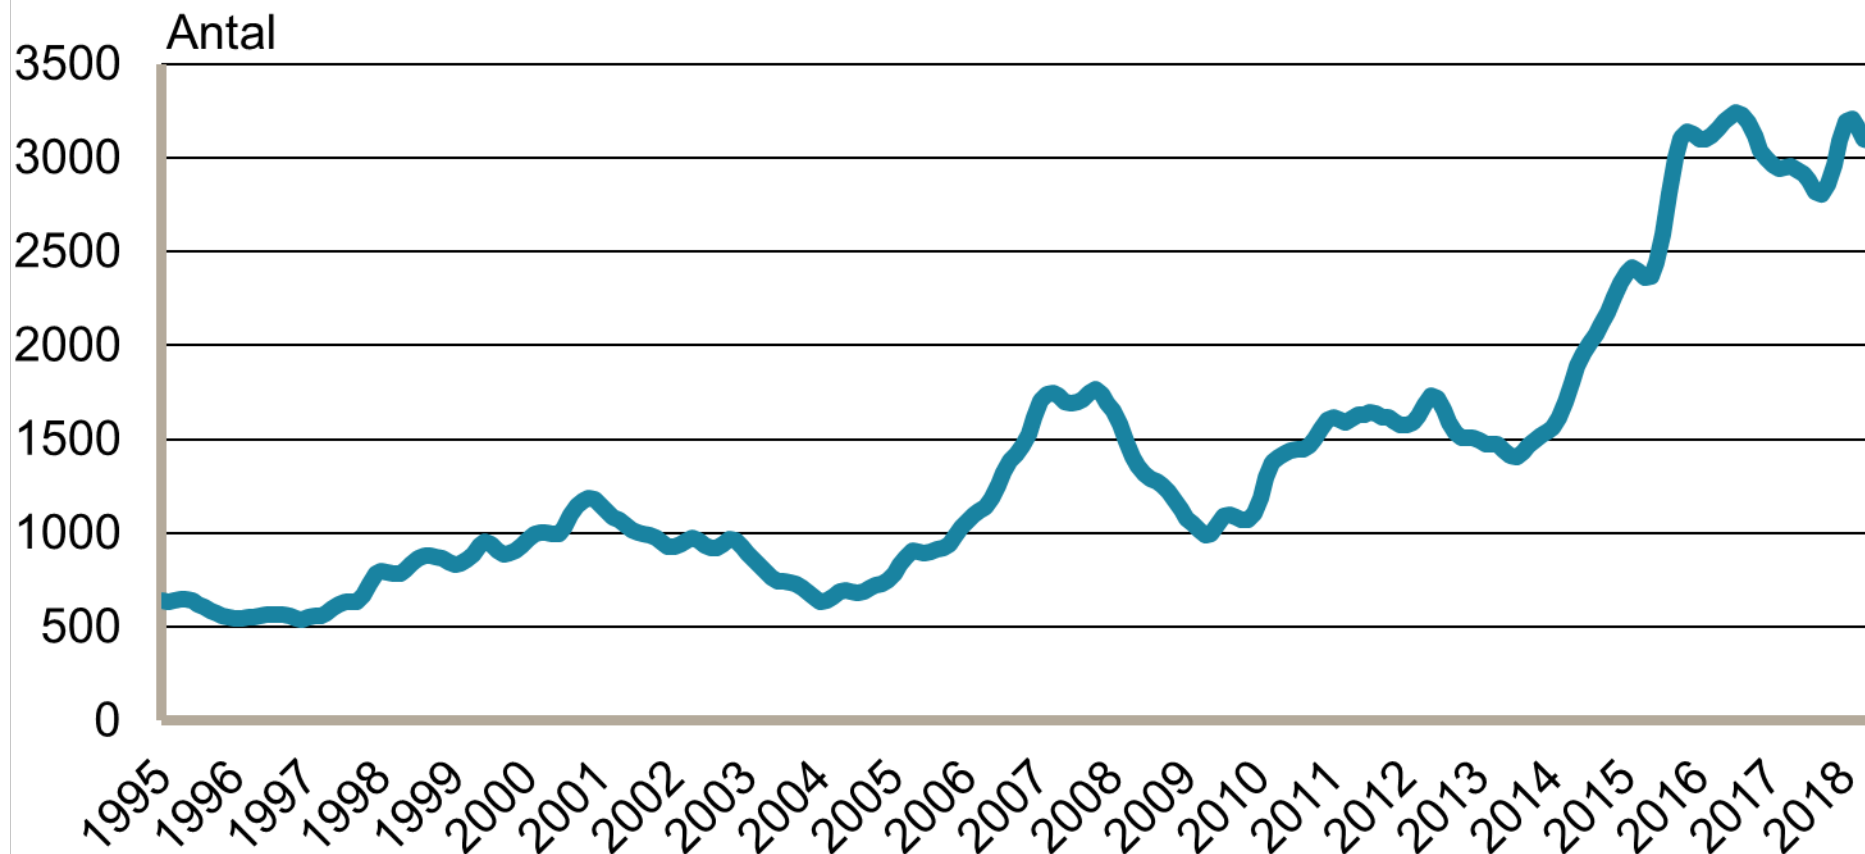

Månadsbilder för Uppsala Maj 2018

Inskrivna arbetslösa i procent av registerbaserad arbetskraft, 16-64 år januari 1995 - maj 2018

Säsongrensade data, trendvärden
Källa: Arbetsförmedlingen och SCB

Inskrivna öppet arbetslösa i procent av registerbaserad arbetskraft, 16-64 år januari 1995 - maj 2018

Säsongrensade data, trendvärden
Källa: Arbetsförmedlingen och SCB

Inskrivna i program med aktivitetsstöd i procent av registerbaserad arbetskraft, 16-64 år januari 1995 - maj 2018

Säsongrensade data, trendvärden
Källa: Arbetsförmedlingen och SCB

Personer som har arbete med stöd i procent av registerbaserad arbetskraft, 16-64 år januari 1995 - maj 2018

Säsongrensade data, trendvärden
Källa: Arbetsförmedlingen och SCB

Uppsala län Nyanmälda lediga platser januari 1995 - maj 2018