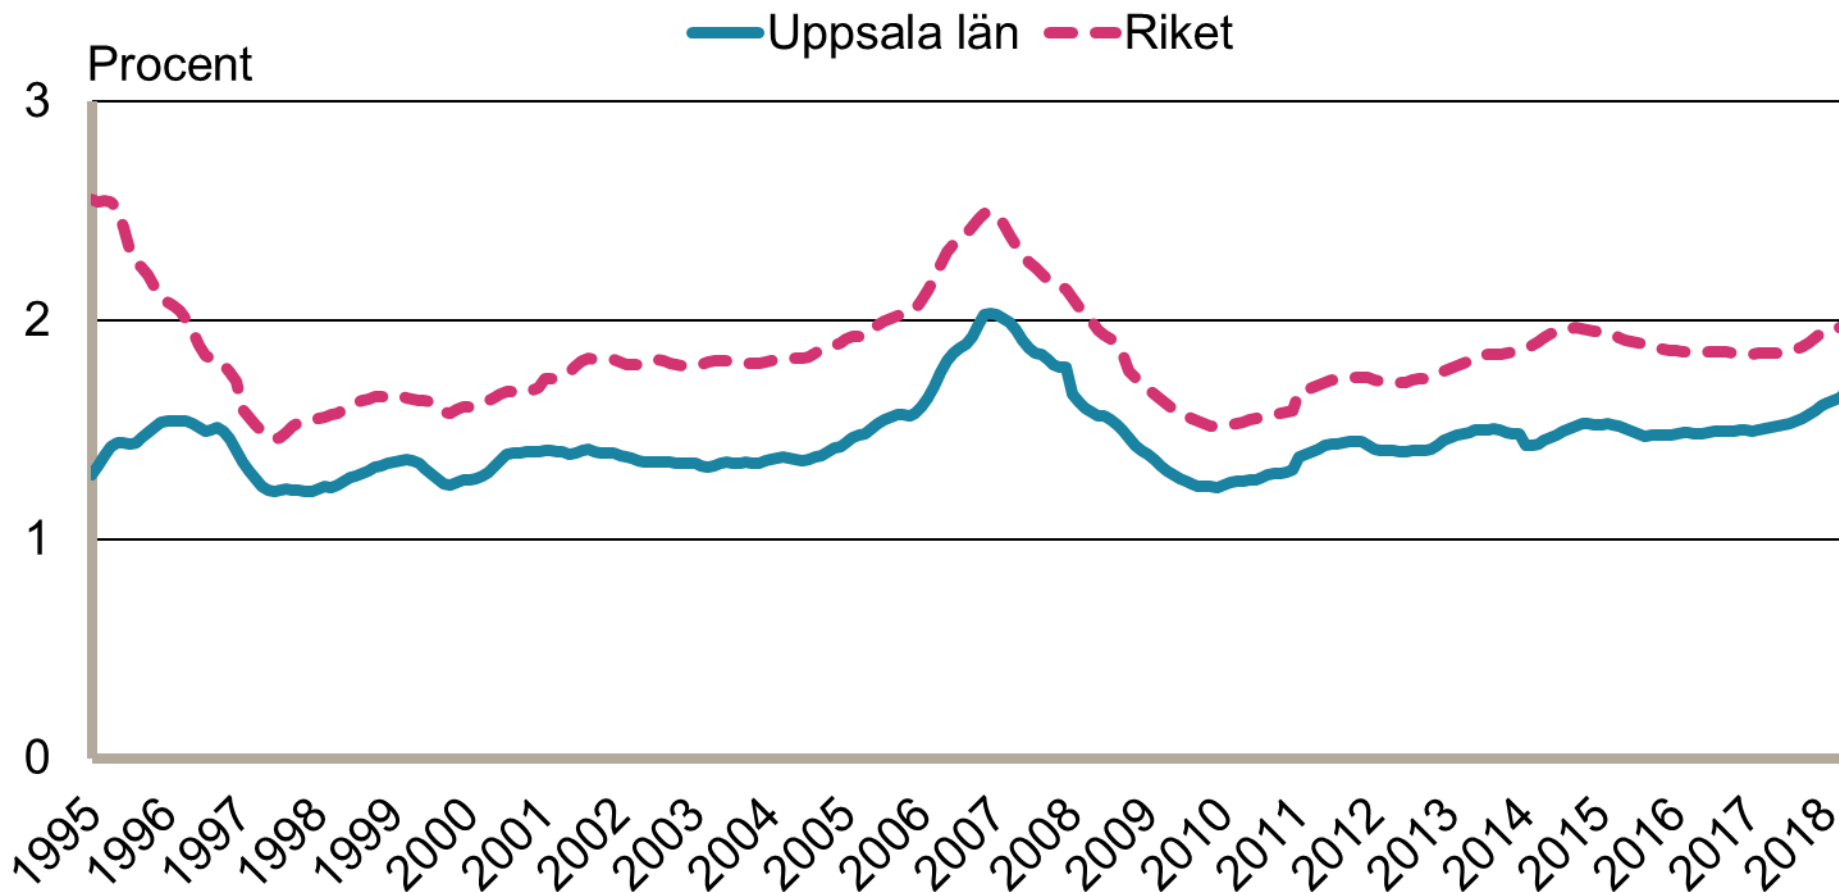

Personer som har arbete med stöd i procent av registerbaserad arbetskraft, 16-64 år januari 1995 - maj 2018

Säsongrensade data, trendvärden
Källa: Arbetsförmedlingen och SCB