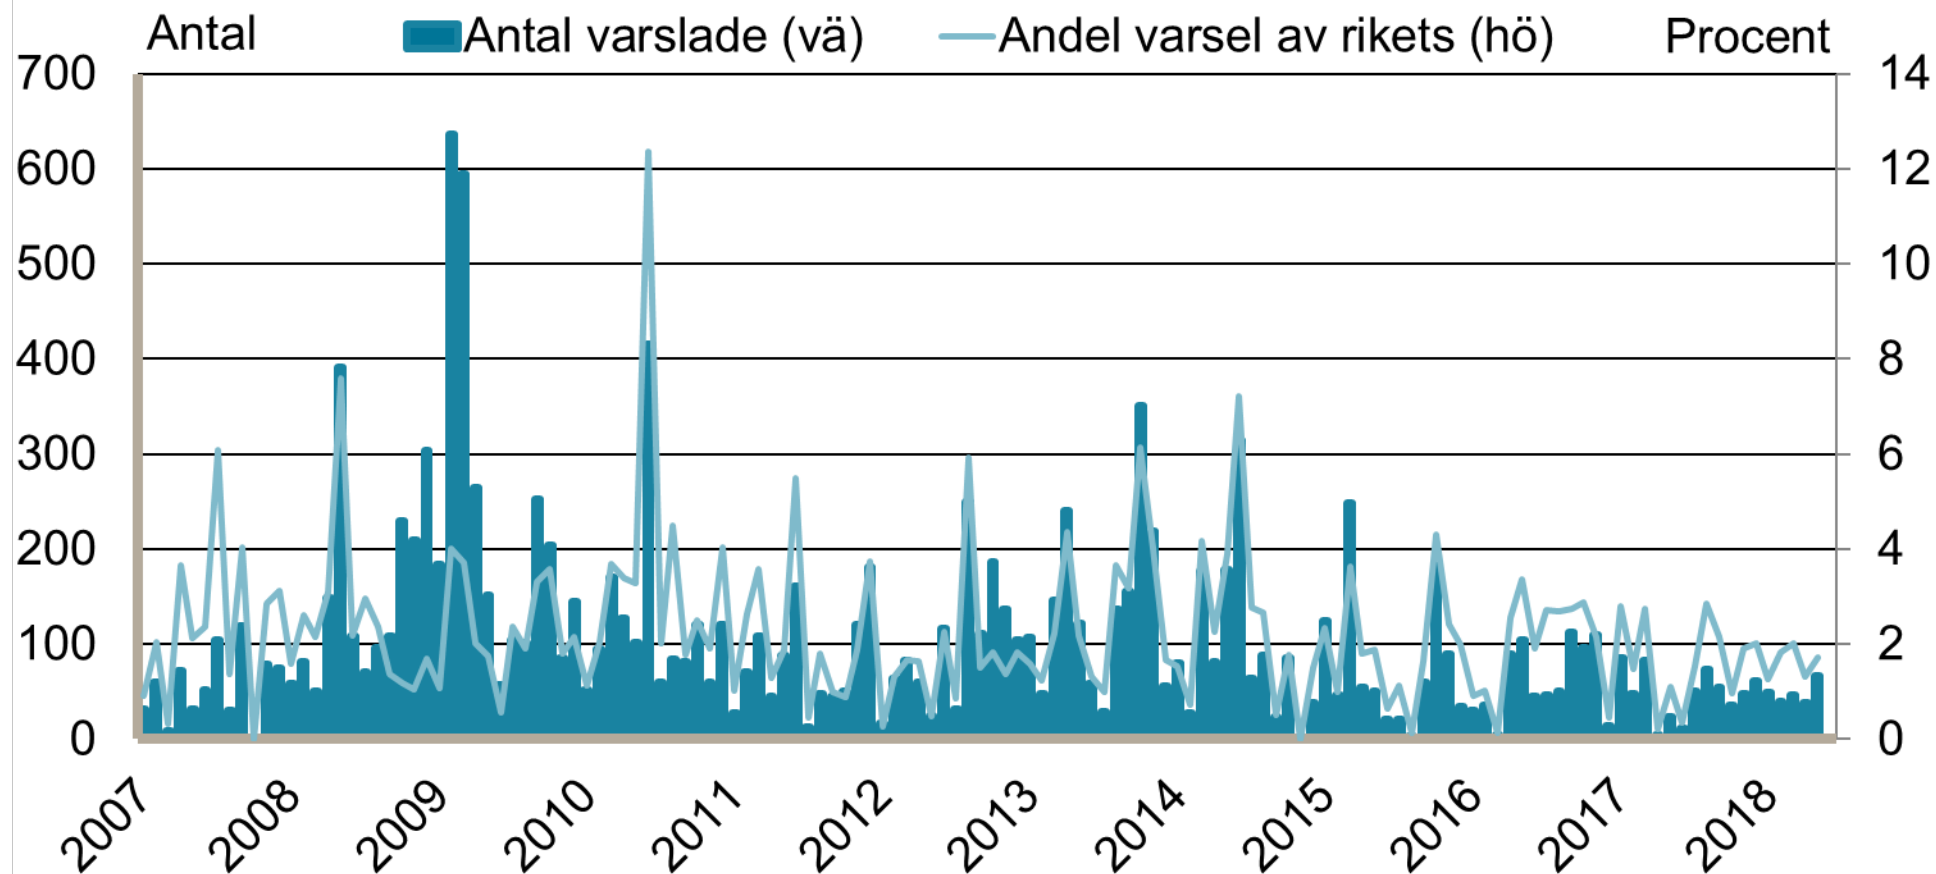

Uppsala län Antal personer berörda av varsel om uppsägning januari 2007 - maj 2018

*Antal varslade personer i länet som andel av samtliga varslade i riket samma månad.

Källa: Arbetsförmedlingen