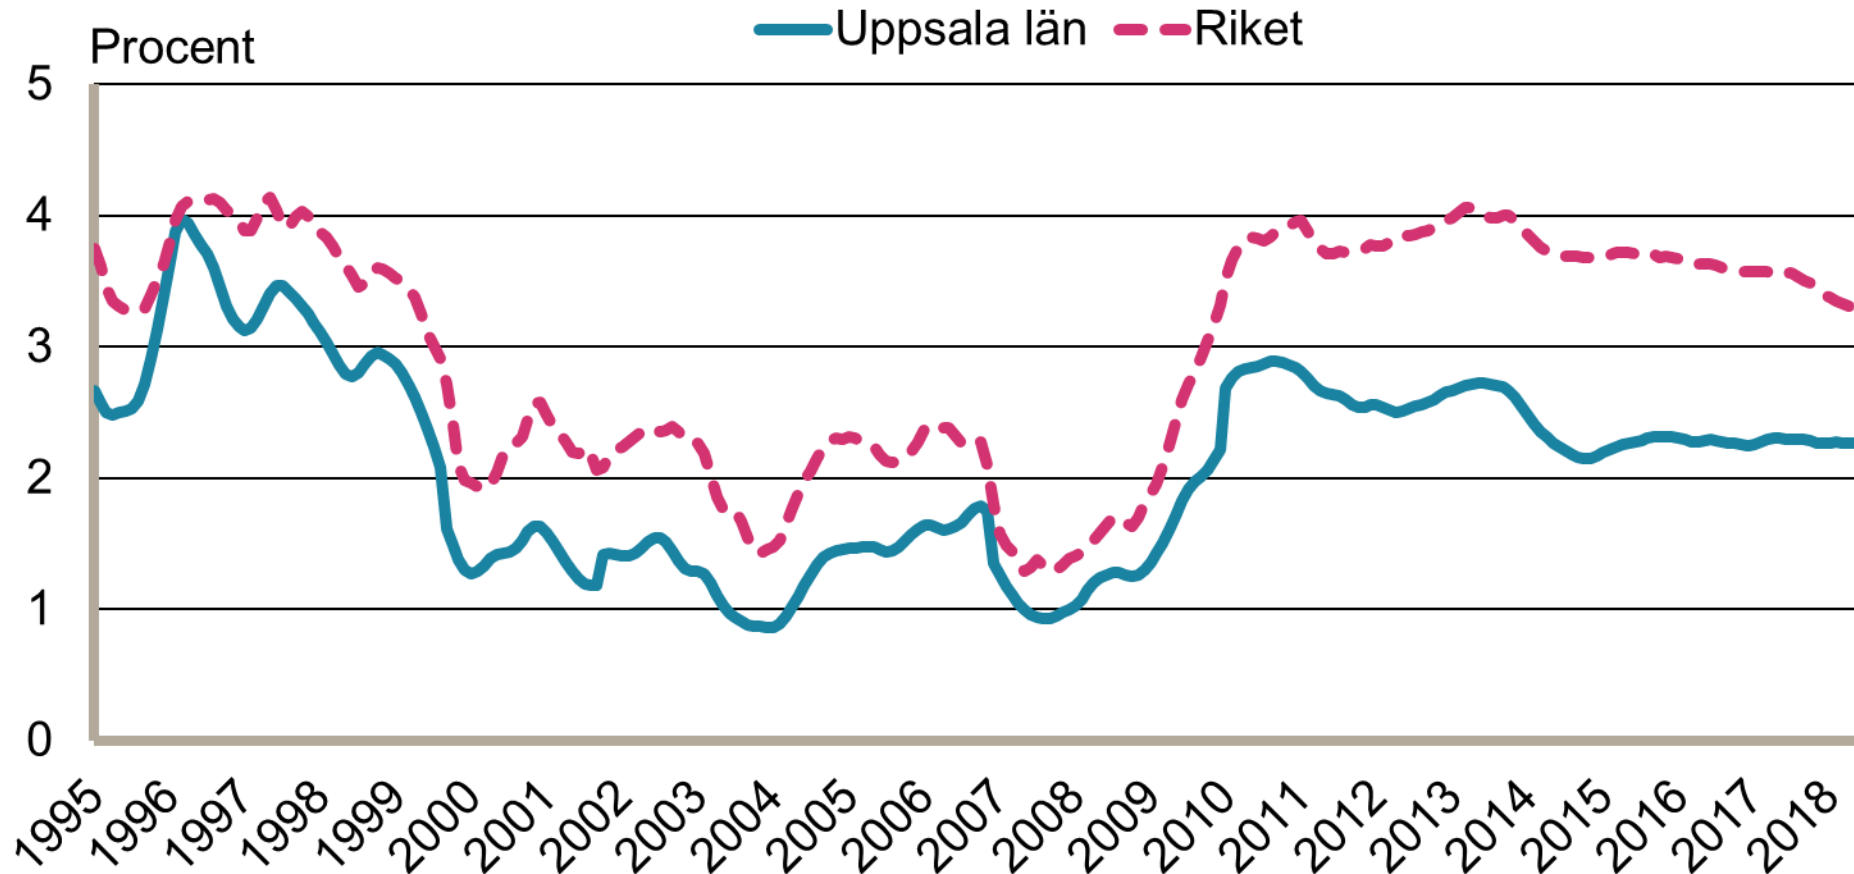

Månadsbilder för Uppsala Maj 2018

Inskrivna arbetslösa i procent av registerbaserad arbetskraft, 16-64 år januari 1995 - maj 2018

Säsongrensade data, trendvärden
Källa: Arbetsförmedlingen och SCB

Inskrivna öppet arbetslösa i procent av registerbaserad arbetskraft, 16-64 år januari 1995 - maj 2018

Säsongrensade data, trendvärden
Källa: Arbetsförmedlingen och SCB

Inskrivna i program med aktivitetsstöd i procent av registerbaserad arbetskraft, 16-64 år januari 1995 - maj 2018

Säsongrensade data, trendvärden
Källa: Arbetsförmedlingen och SCB