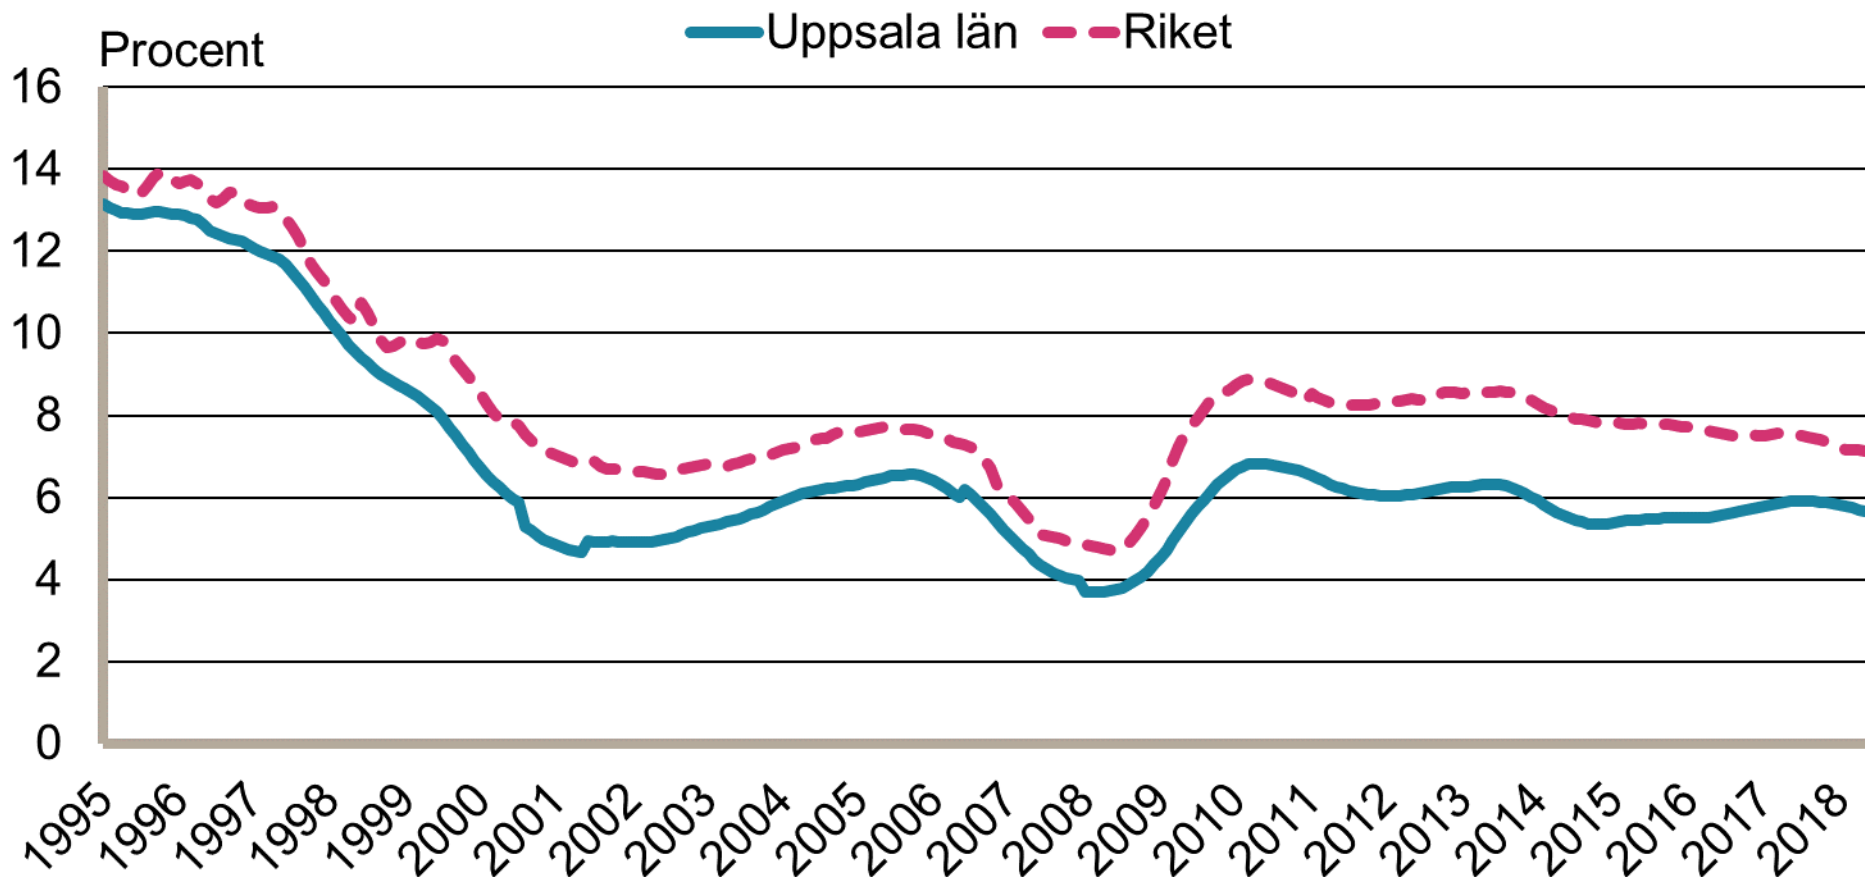

Månadsbilder för Uppsala Maj 2018

Inskrivna arbetslösa i procent av registerbaserad arbetskraft, 16-64 år januari 1995 - maj 2018

Säsongrensade data, trendvärden
Källa: Arbetsförmedlingen och SCB

Inskrivna öppet arbetslösa i procent av registerbaserad arbetskraft, 16-64 år januari 1995 - maj 2018

Säsongrensade data, trendvärden
Källa: Arbetsförmedlingen och SCB

Inskrivna i program med aktivitetsstöd i procent av registerbaserad arbetskraft, 16-64 år januari 1995 - maj 2018

Säsongrensade data, trendvärden
Källa: Arbetsförmedlingen och SCB