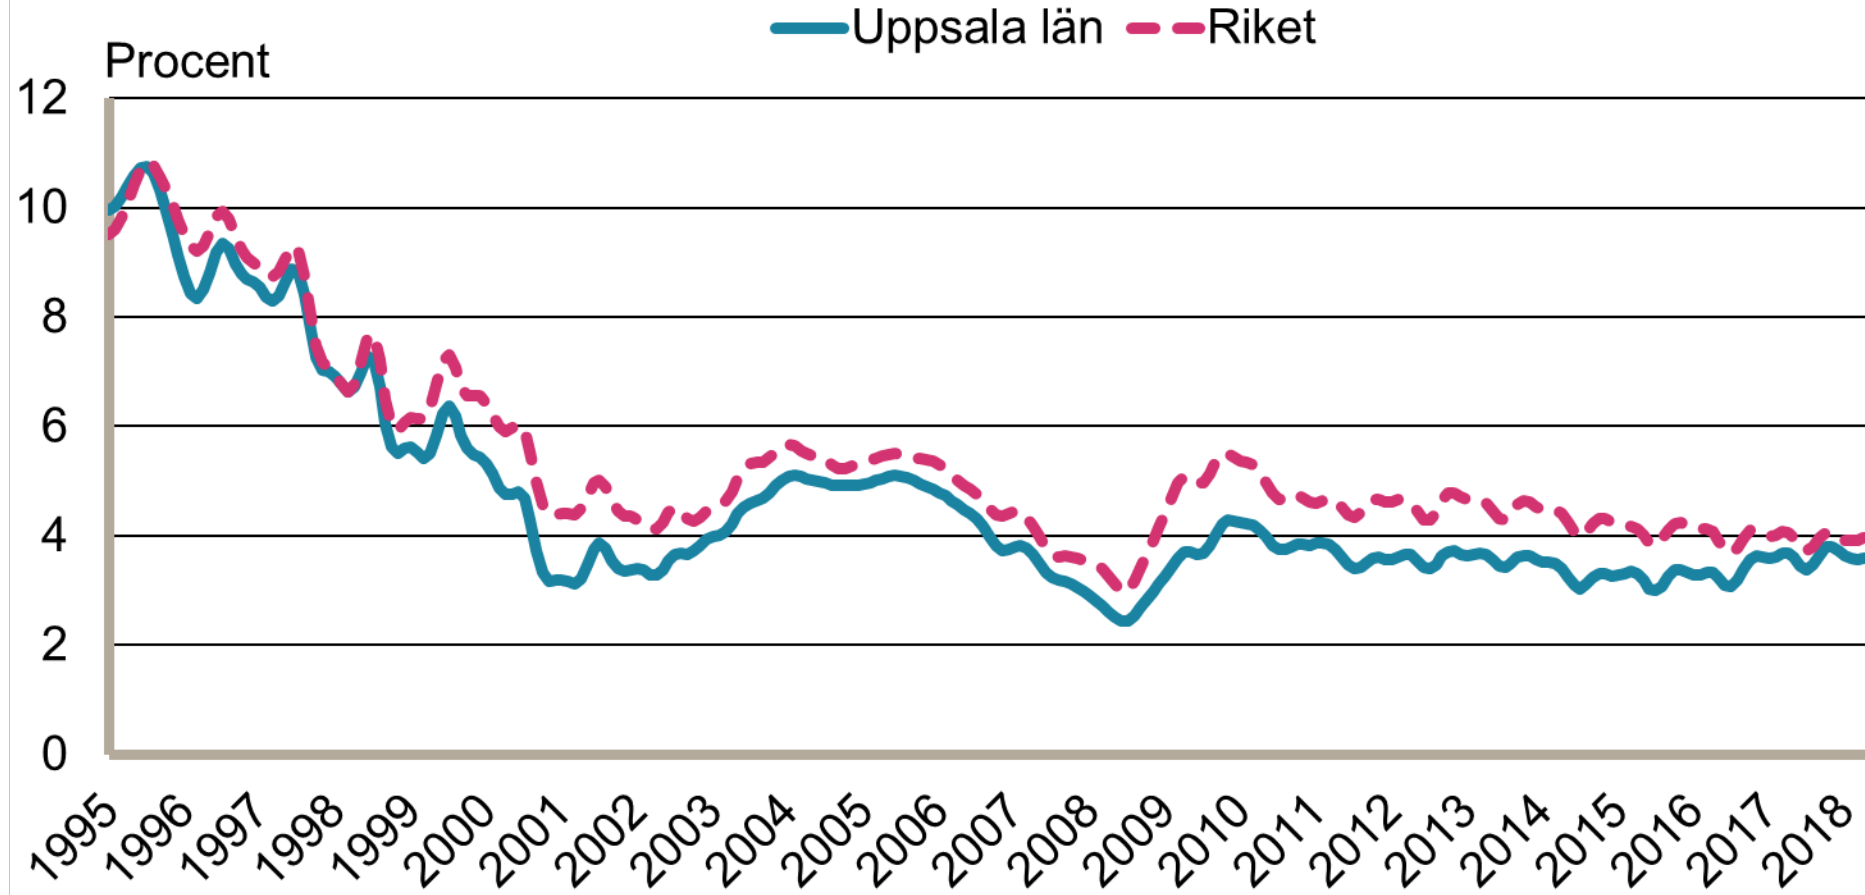

Månadsbilder för Uppsala Maj 2018

Inskrivna arbetslösa i procent av registerbaserad arbetskraft, 16-64 år januari 1995 - maj 2018

Säsongrensade data, trendvärden
Källa: Arbetsförmedlingen och SCB

Inskrivna öppet arbetslösa i procent av registerbaserad arbetskraft, 16-64 år januari 1995 - maj 2018

Säsongrensade data, trendvärden
Källa: Arbetsförmedlingen och SCB

Inskrivna i program med aktivitetsstöd i procent av registerbaserad arbetskraft, 16-64 år januari 1995 - maj 2018

Säsongrensade data, trendvärden
Källa: Arbetsförmedlingen och SCB