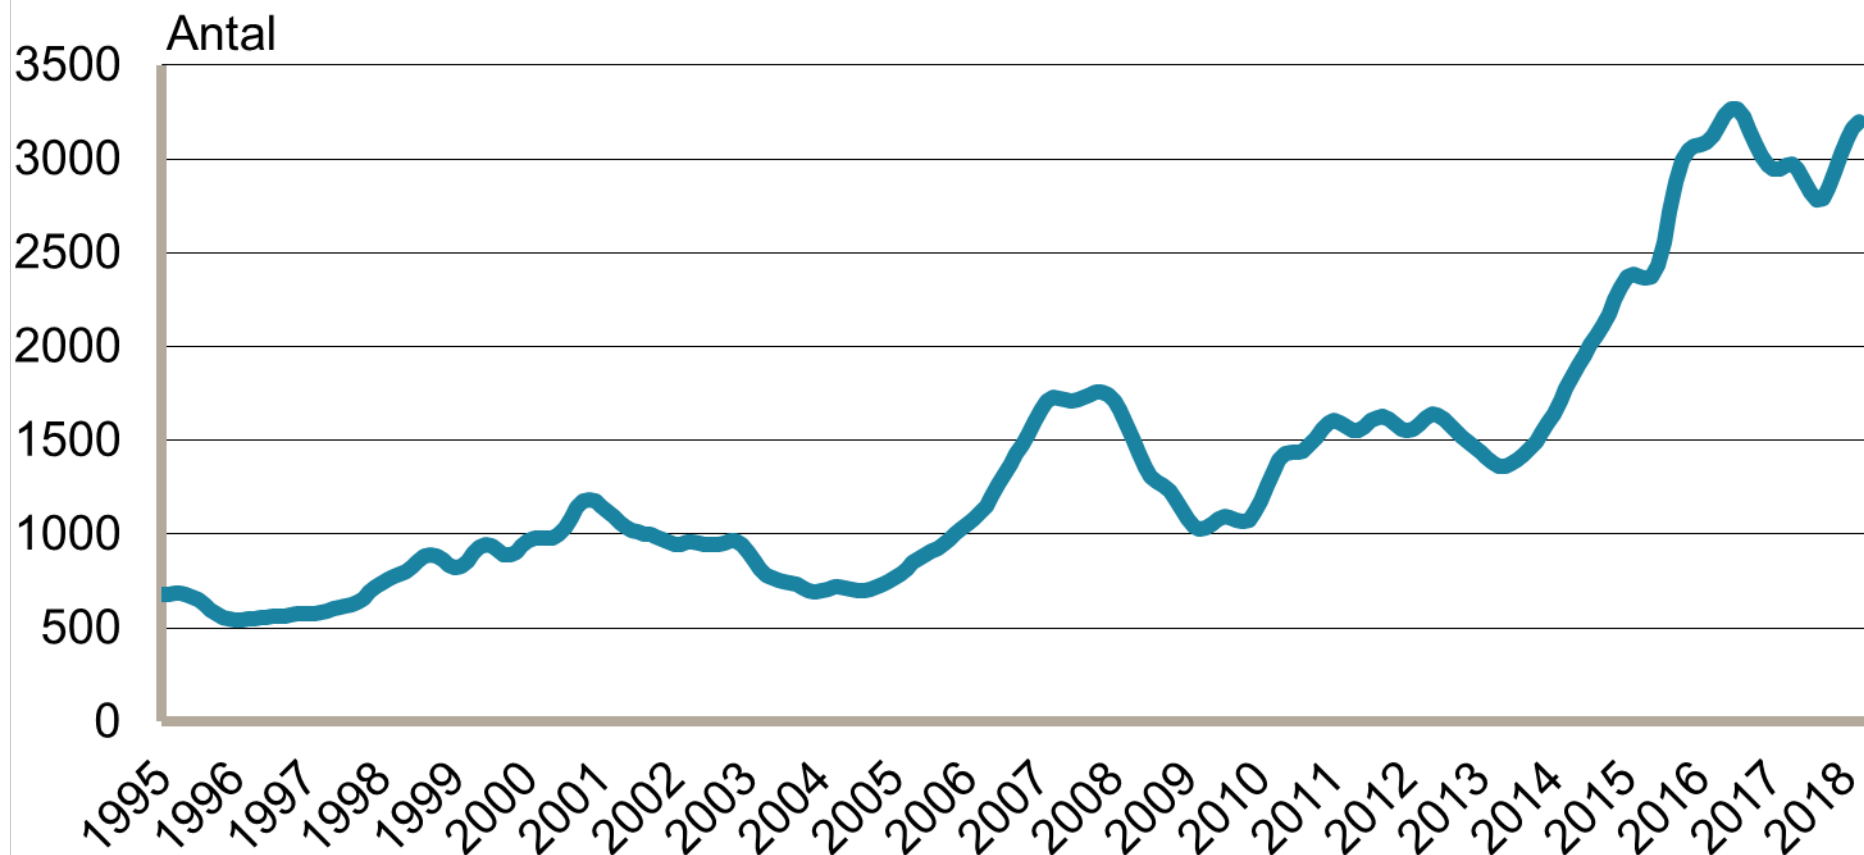

Uppsala län Nyanmälda lediga platser januari 1995 - mars 2018

Platser över 10 dagars varaktighet. Säsongrensade data, trendvärden.

Källa: Arbetsförmedlingen