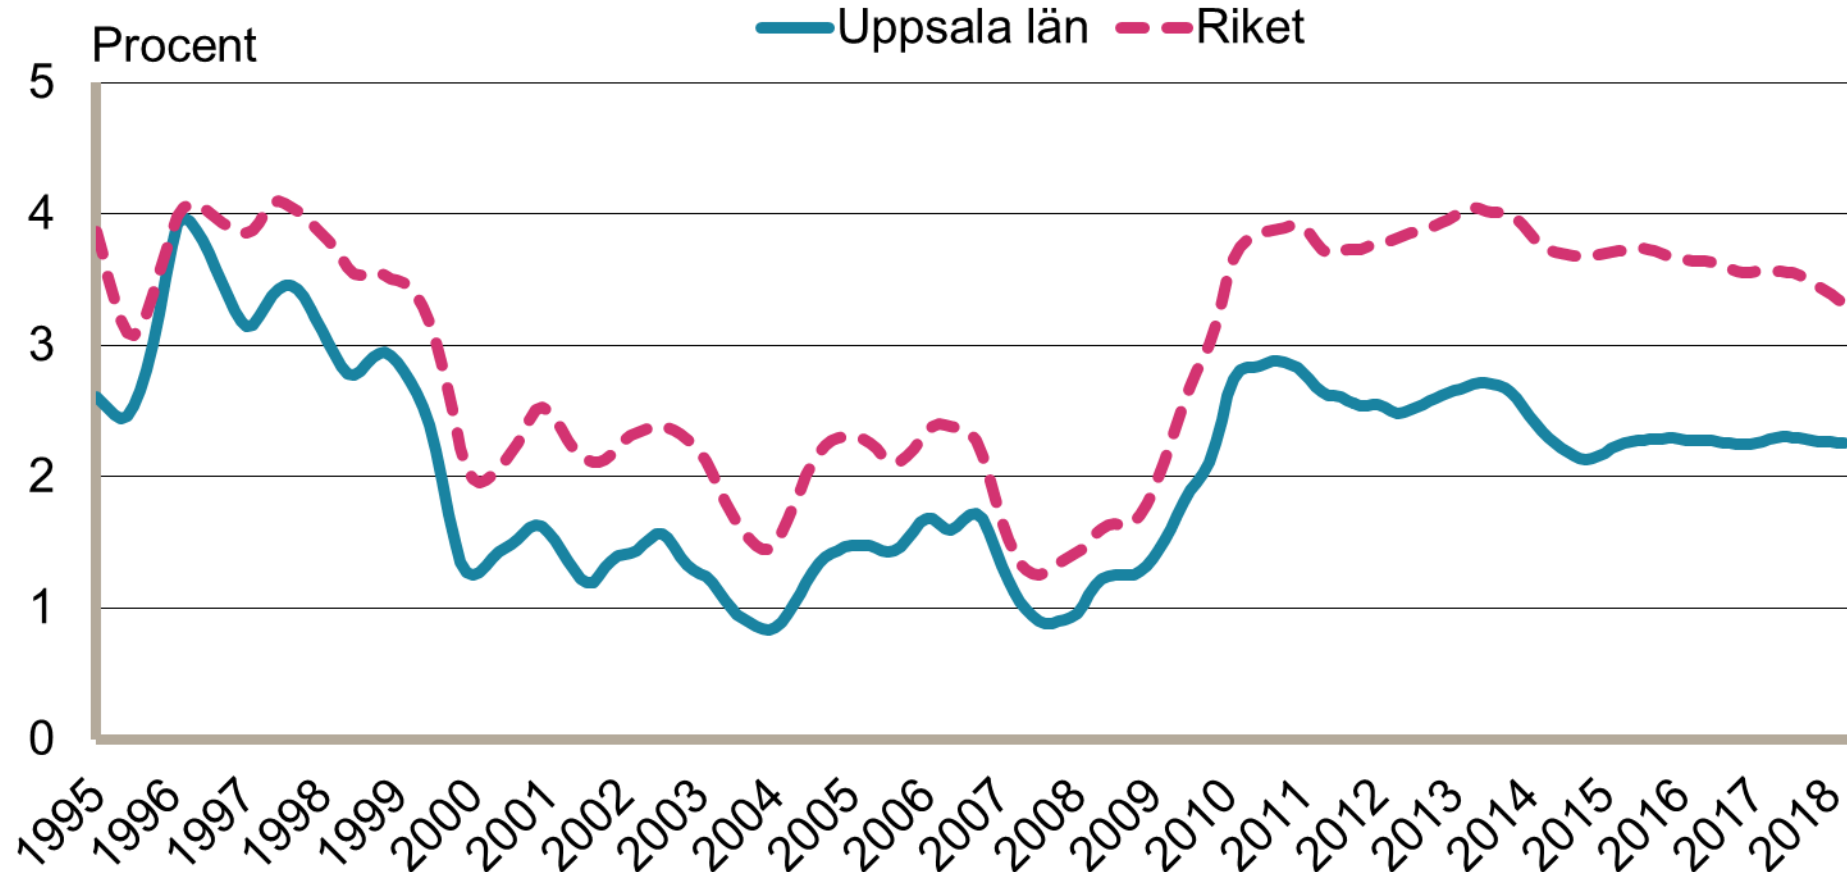

Inskrivna i program med aktivitetsstöd i procent av registerbaserad arbetskraft, 16-64 år januari 1995 - mars 2018

Säsongrensade data, trendvärden
Källa: Arbetsförmedlingen och SCB