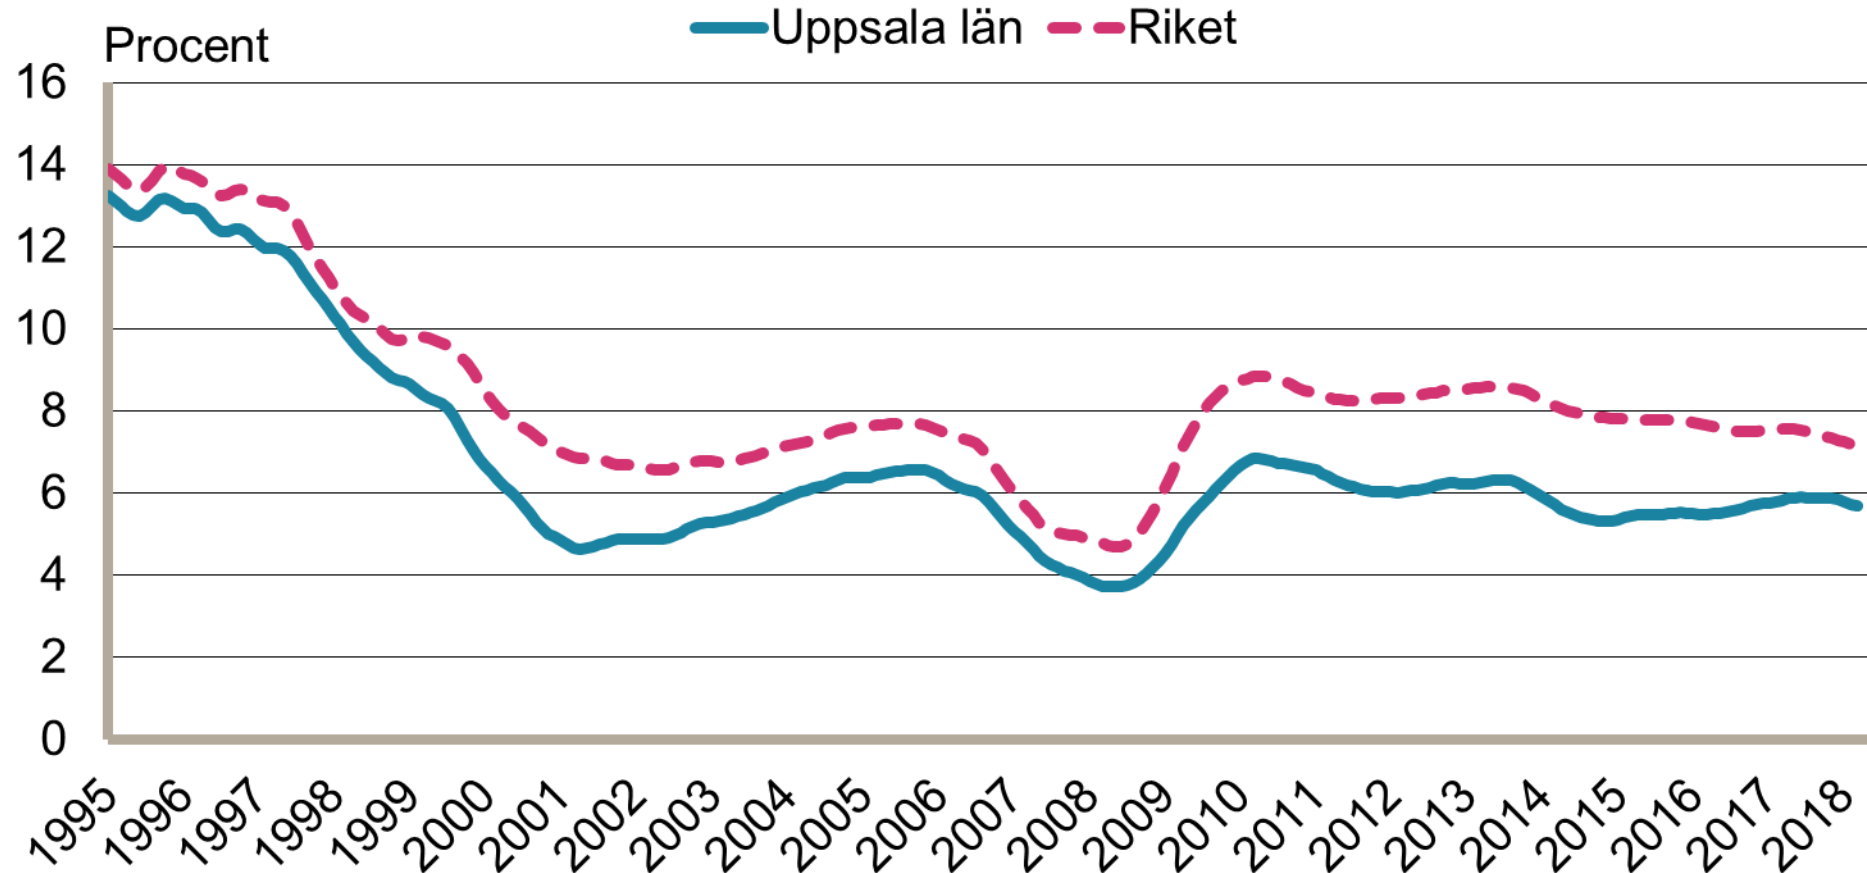

## Inskrivna arbetslösa i procent av registerbaserad arbetskraft, 16-64 år januari 1995 - mars 2018

Säsongrensade data, trendvärden  
Källa: Arbetsförmedlingen och SCB

## Inskrivna öppet arbetslösa i procent av registerbaserad arbetskraft, 16-64 år januari 1995 - mars 2018

Säsongrensade data, trendvärden  
Källa: Arbetsförmedlingen och SCB