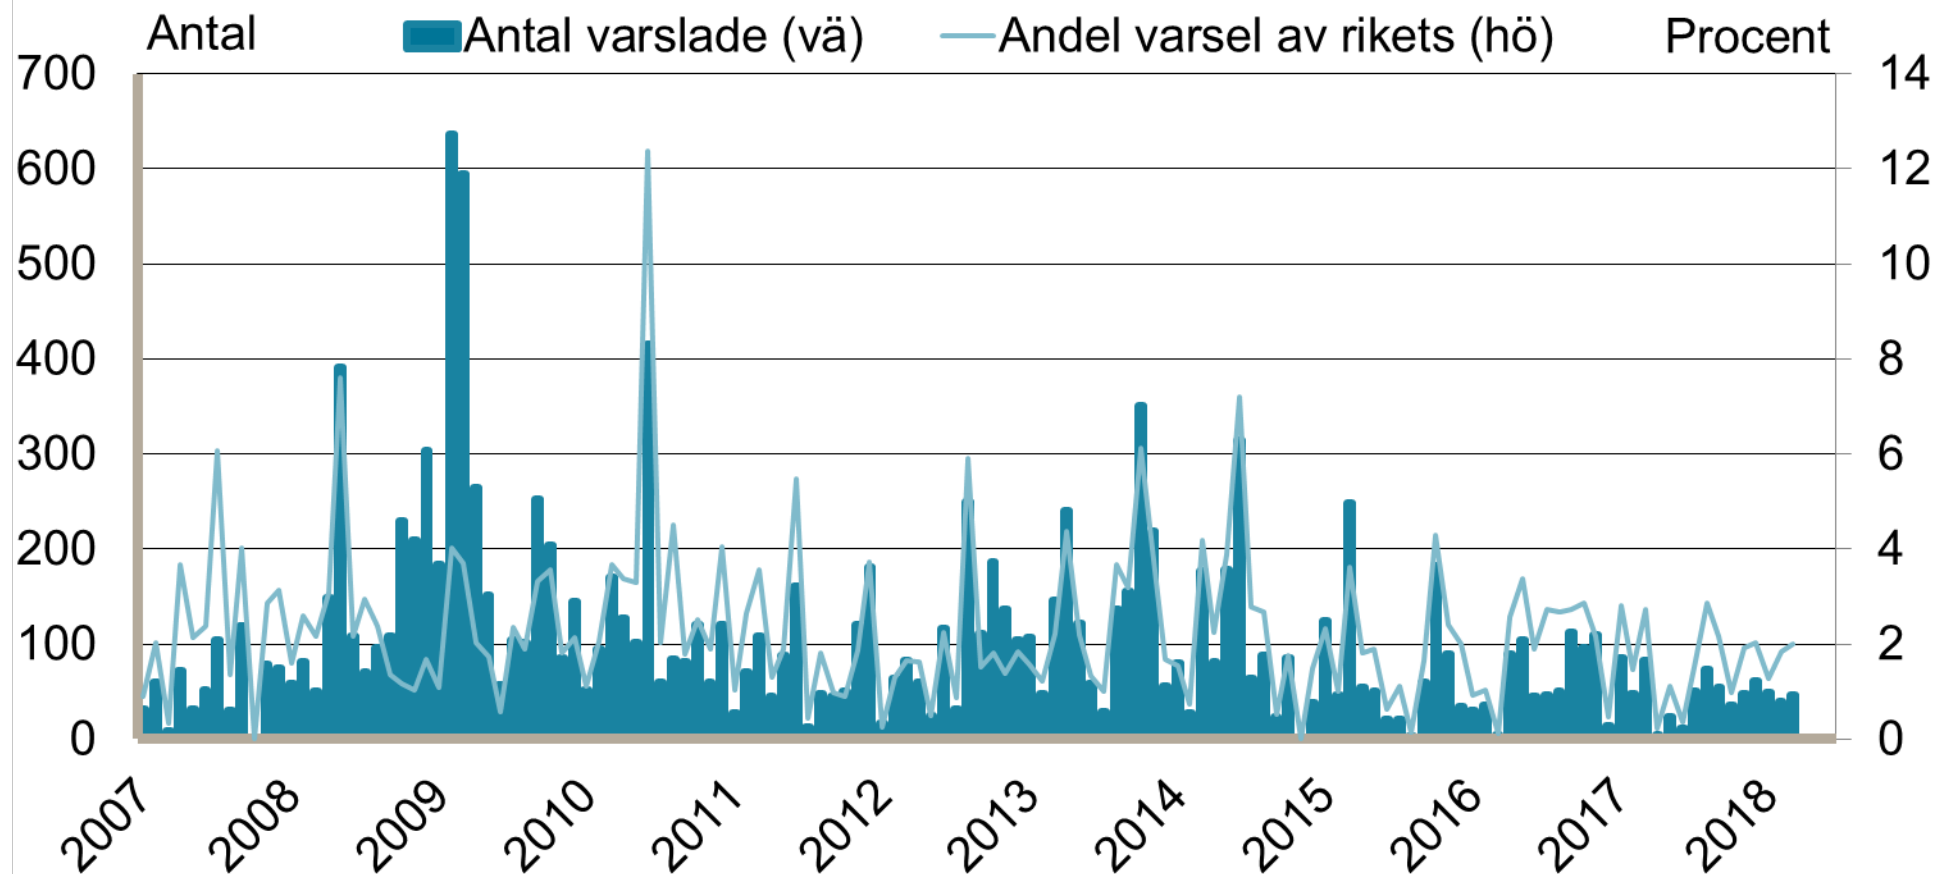

Uppsala län

Antal personer berörda av varsel om uppsägning januari 2007 - mars 2018

*Antal varslade personer i länet som andel av samtliga varslade i riket samma månad.

Källa: Arbetsförmedlingen