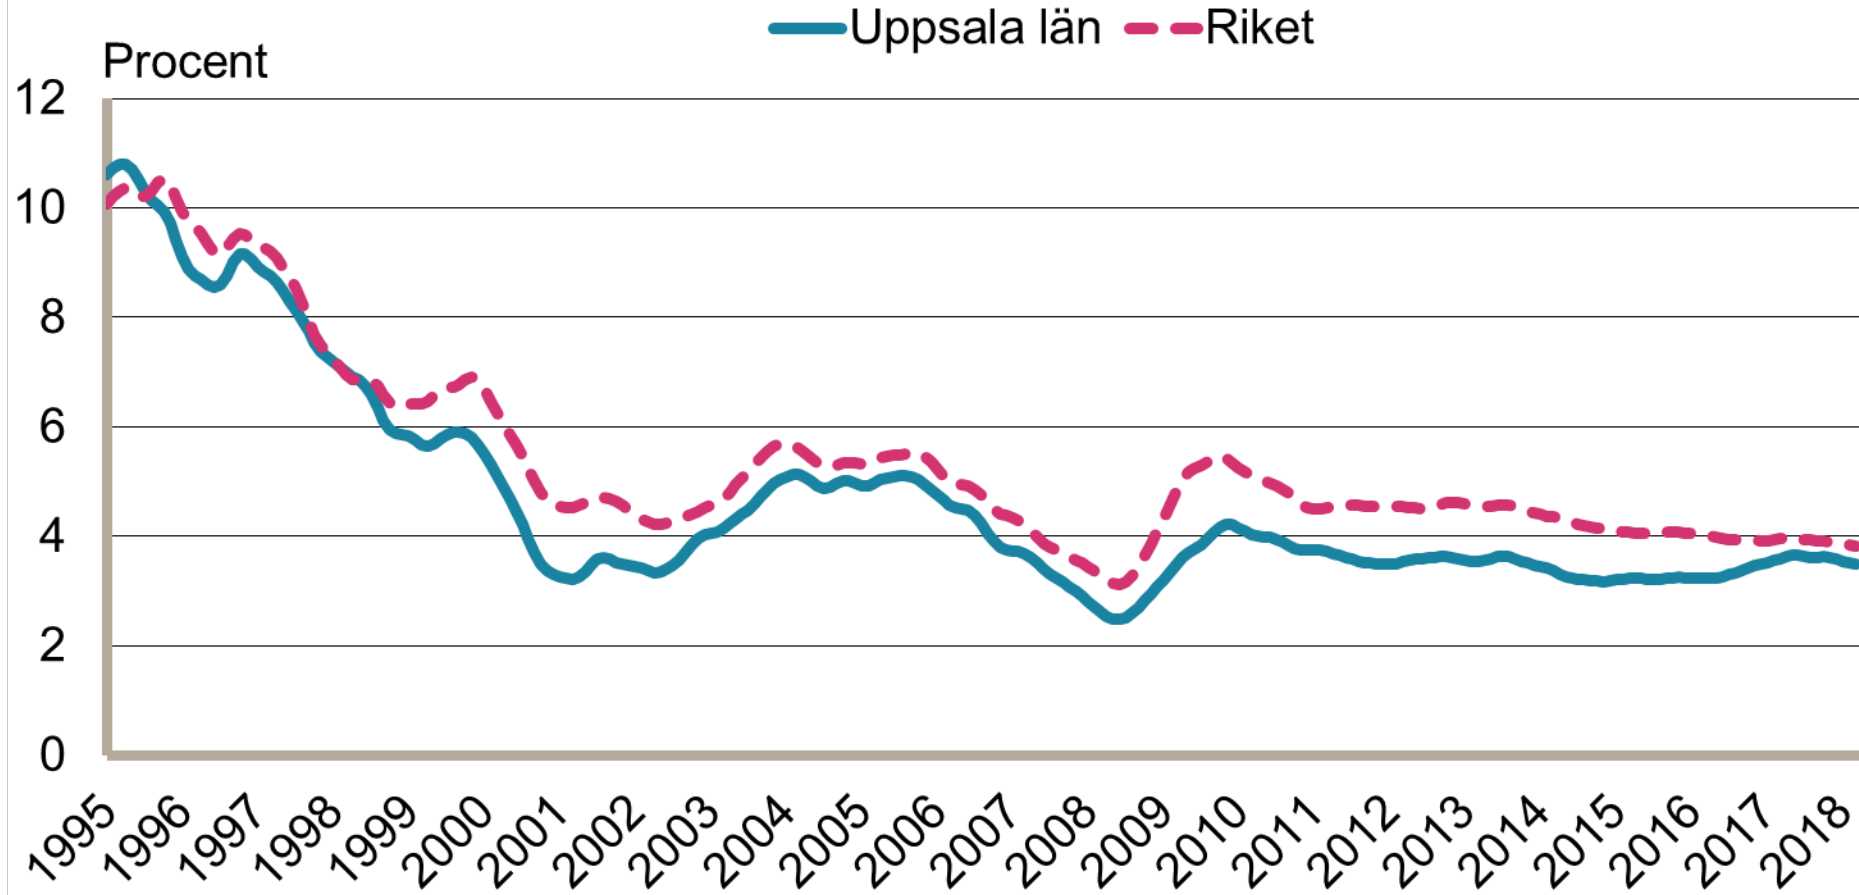

## Inskrivna arbetslösa i procent av registerbaserad arbetskraft, 16-64 år januari 1995 - mars 2018

Säsongrensade data, trendvärden  
Källa: Arbetsförmedlingen och SCB

## Inskrivna öppet arbetslösa i procent av registerbaserad arbetskraft, 16-64 år januari 1995 - mars 2018

Säsongrensade data, trendvärden  
Källa: Arbetsförmedlingen och SCB