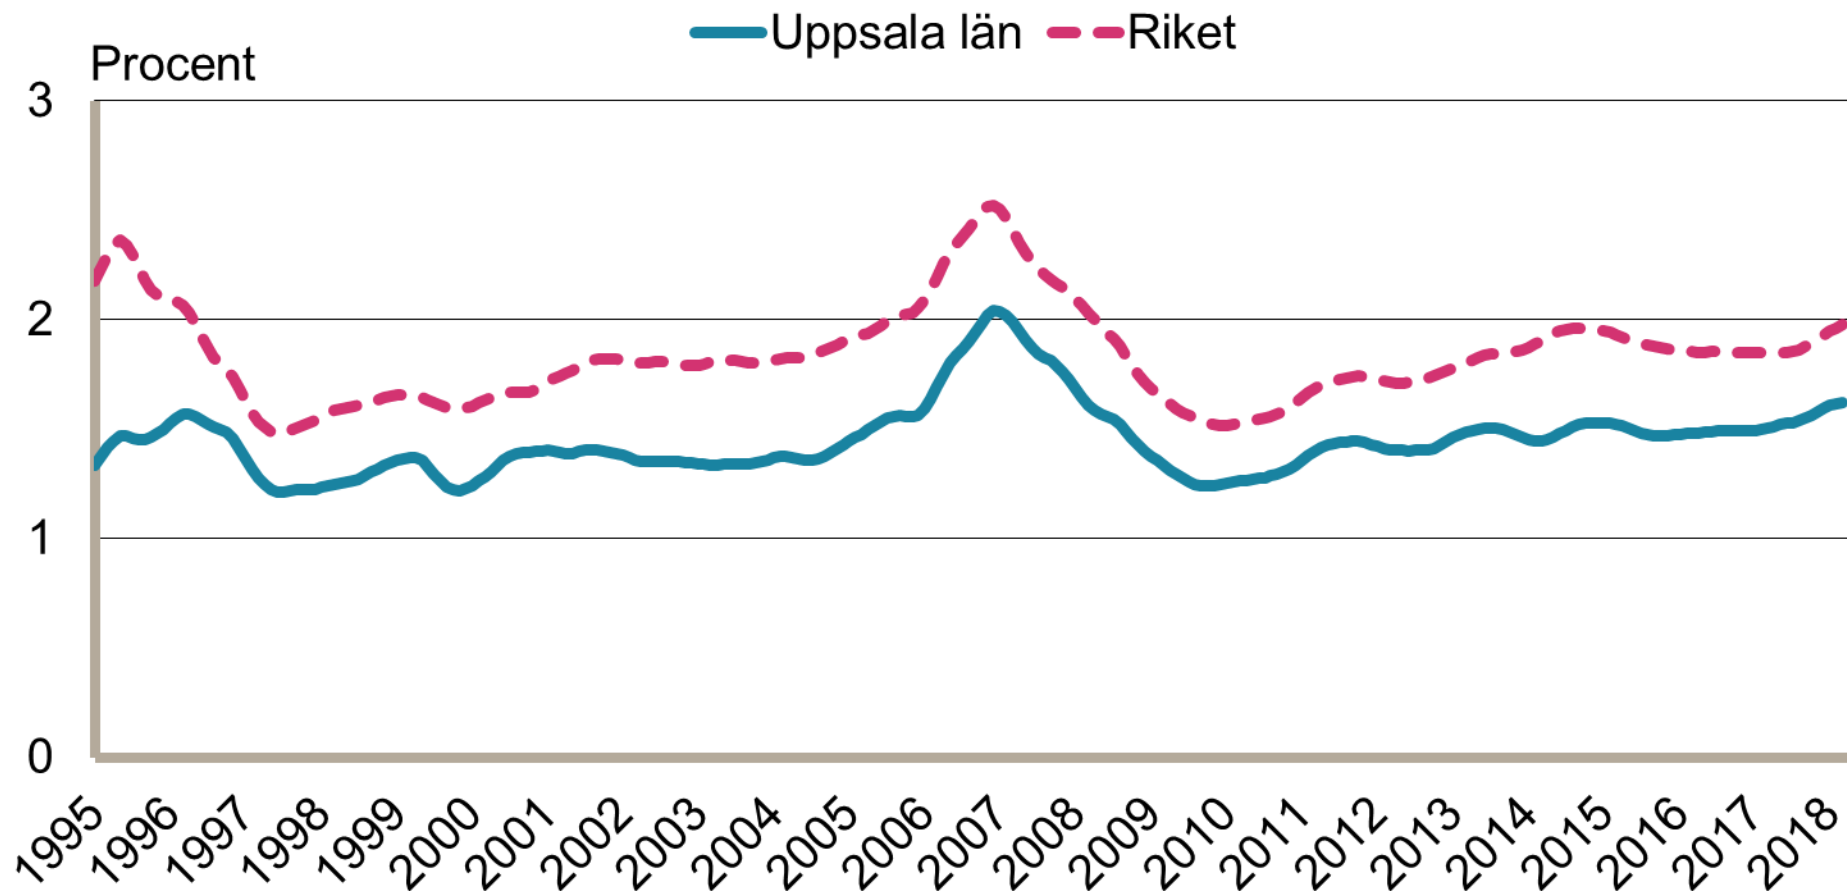

Personer som har arbete med stöd i procent av registerbaserad arbetskraft, 16-64 år januari 1995 - mars 2018

Säsongrensade data, trendvärden
Källa: Arbetsförmedlingen och SCB