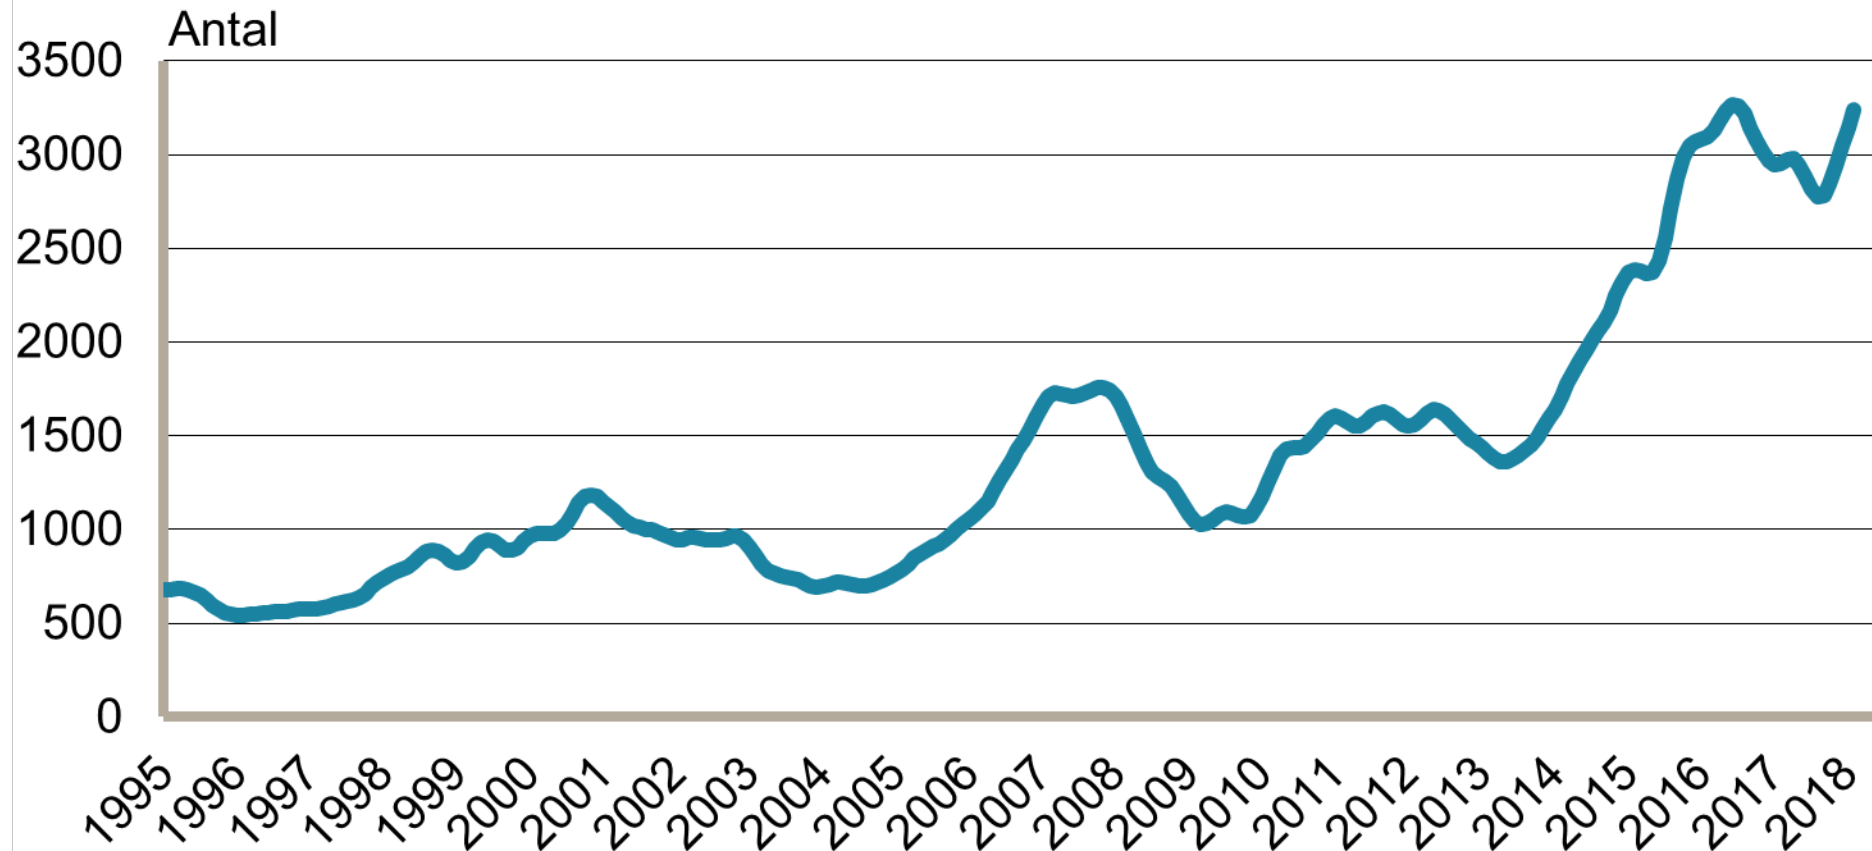

Uppsala län Nyanmälda lediga platser januari 1995 - februari 2018

Platser över 10 dagars varaktighet. Säsongrensade data, trendvärden.

Källa: Arbetsförmedlingen