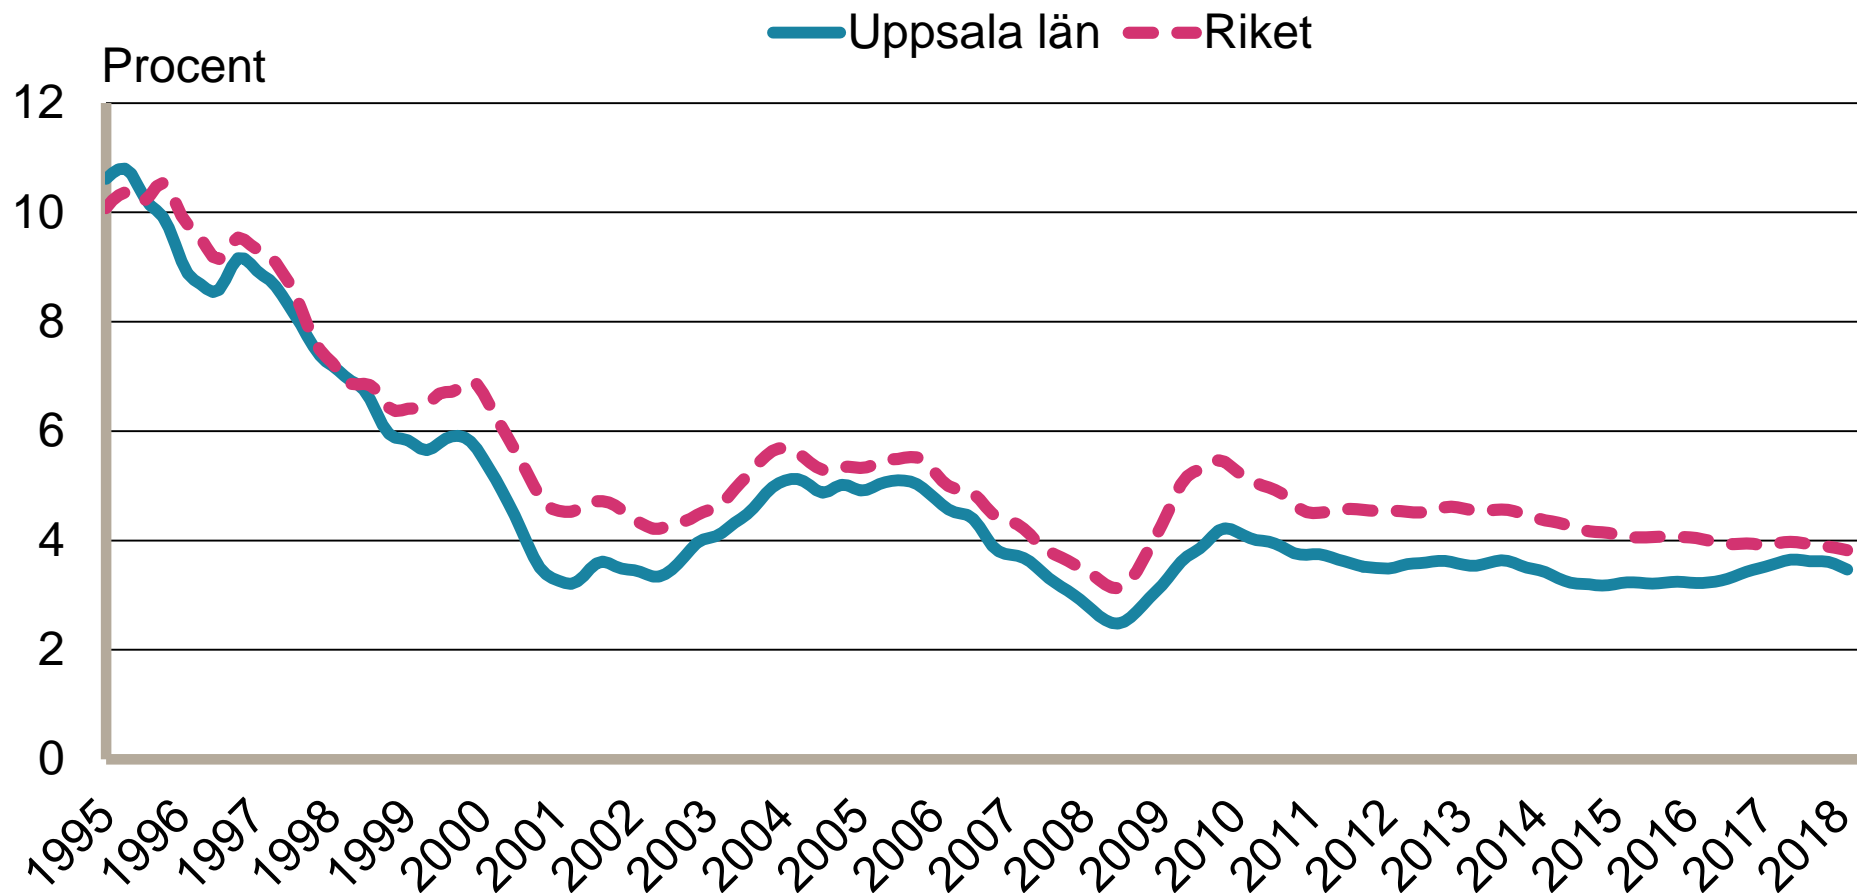

Månadsbilder för Uppsala Februari 2018

Inskrivna arbetslösa i procent av registerbaserad arbetskraft, 16-64 år januari 1995 - februari 2018

Säsongrensade data, trendvärden

Källa: Arbetsförmedlingen och SCB

Inskrivna öppet arbetslösa i procent av registerbaserad arbetskraft, 16-64 år januari 1995 - februari 2018

Säsongrensade data, trendvärden
Källa: Arbetsförmedlingen och SCB

Inskrivna i program med aktivitetsstöd i procent av registerbaserad arbetskraft, 16-64 år januari 1995 - februari 2018