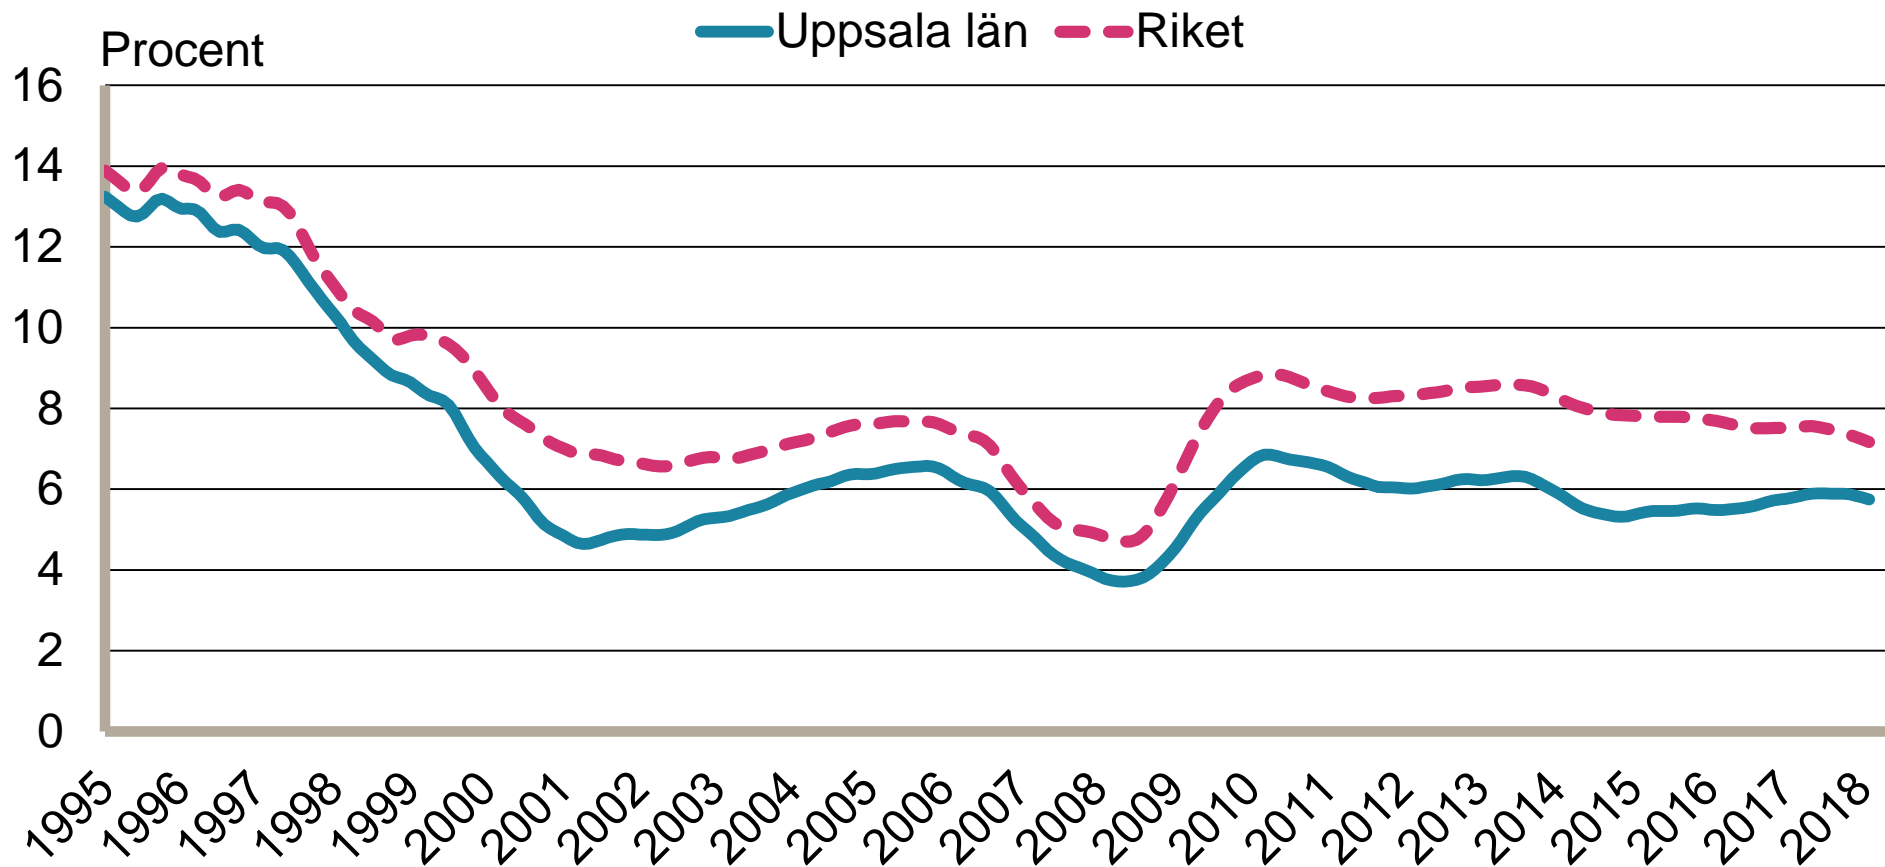

Månadsbilder för Uppsala Februari 2018

Inskrivna arbetslösa i procent av registerbaserad arbetskraft, 16-64 år januari 1995 - februari 2018

Säsongrensade data, trendvärden

Källa: Arbetsförmedlingen och SCB

Inskrivna öppet arbetslösa i procent av registerbaserad arbetskraft, 16-64 år januari 1995 - februari 2018

Säsongrensade data, trendvärden
Källa: Arbetsförmedlingen och SCB

Inskrivna i program med aktivitetsstöd i procent av registerbaserad arbetskraft, 16-64 år januari 1995 - februari 2018