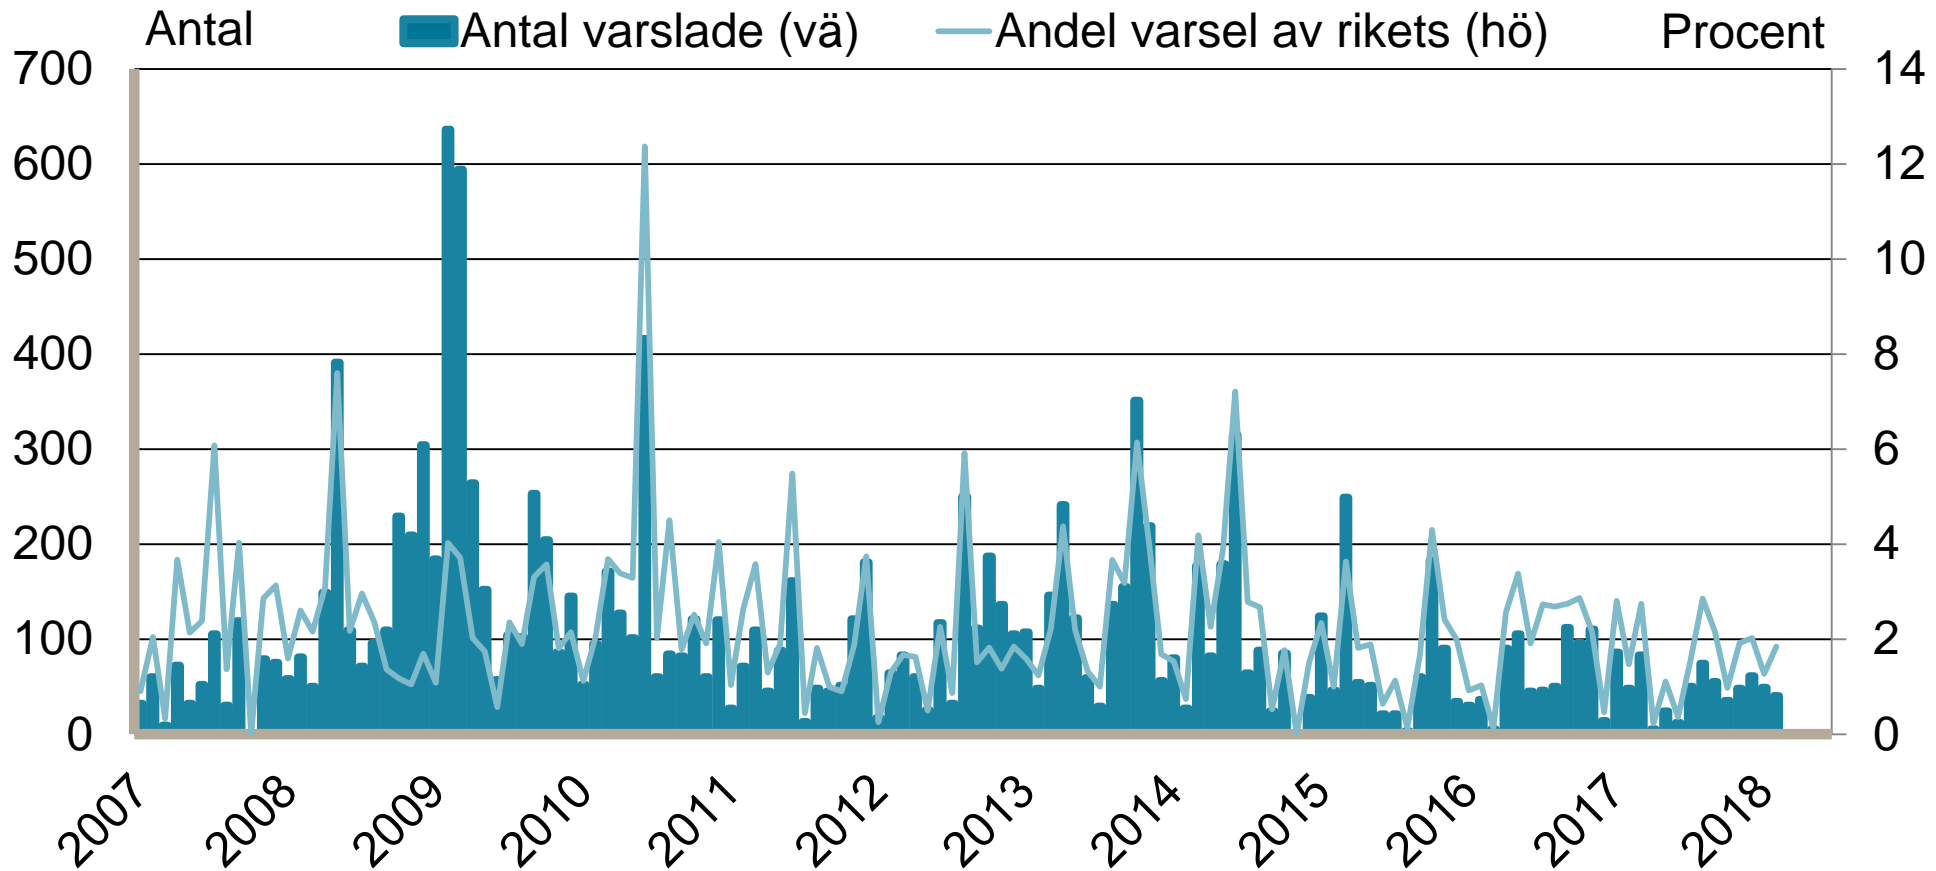

Uppsala län

Antal personer berörda av varsel om uppsägning

januari 2007 - februari 2018

*Antal varslade personer i länet som andel av samtliga varslade i riket samma månad.

Källa: Arbetsförmedlingen