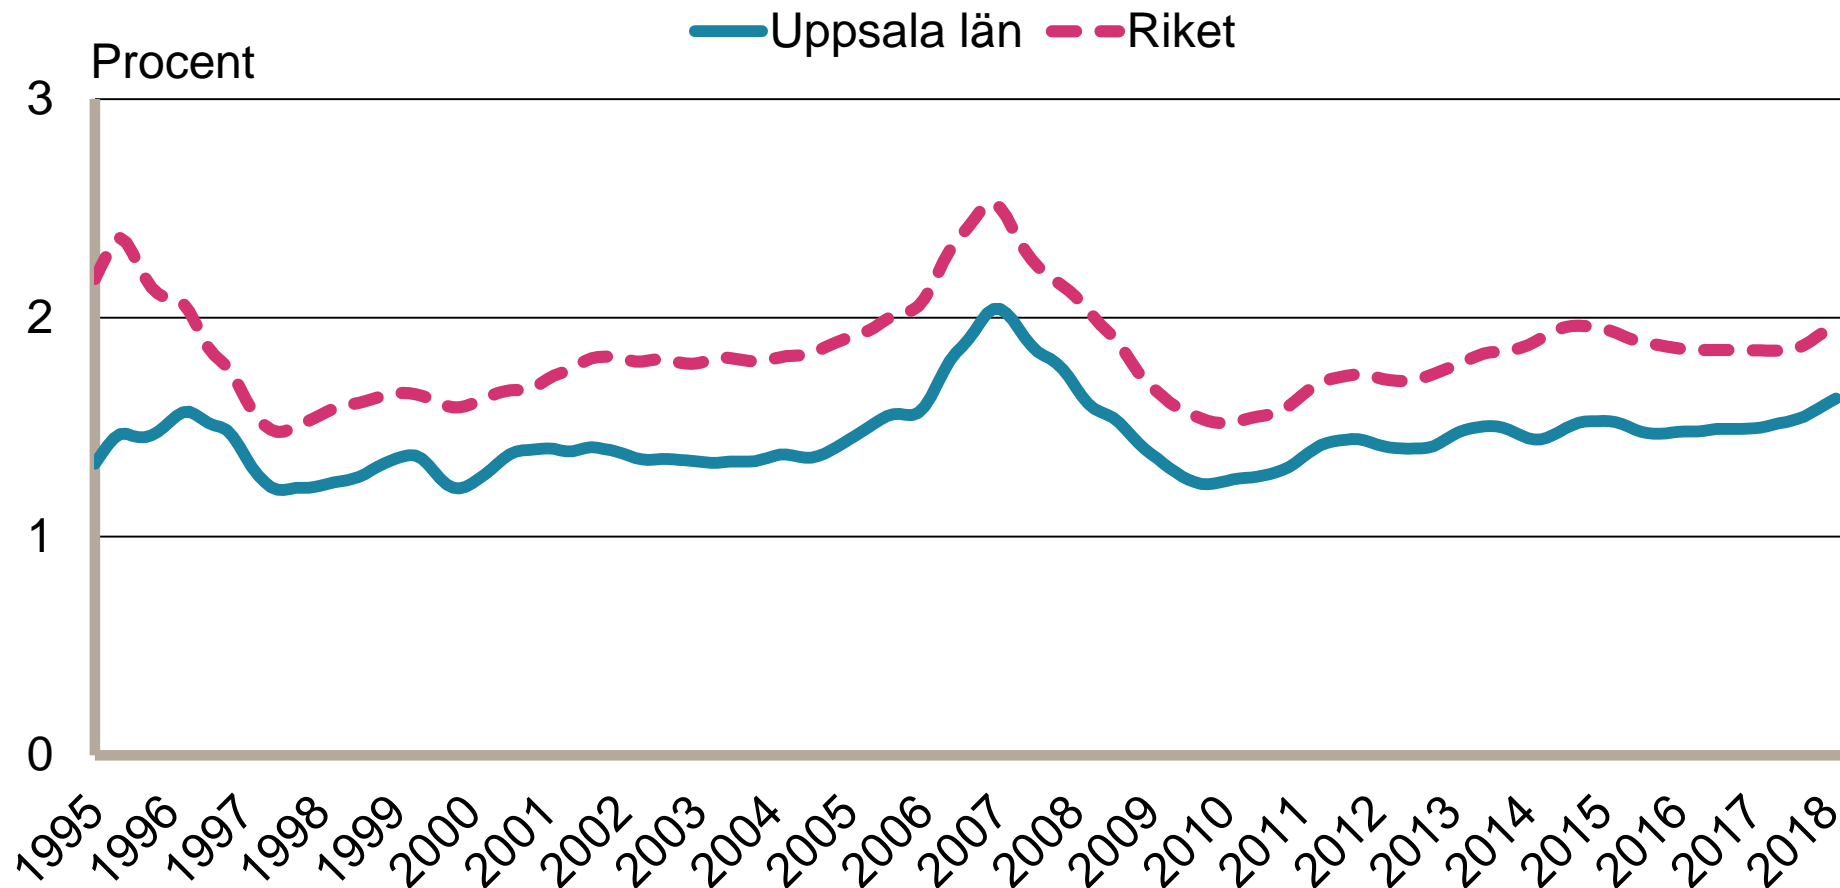

Inskrivna öppet arbetslösa i procent av registerbaserad arbetskraft, 16-64 år januari 1995 - februari 2018

Säsongrensade data, trendvärden
Källa: Arbetsförmedlingen och SCB

Inskrivna i program med aktivitetsstöd i procent av registerbaserad arbetskraft, 16-64 år januari 1995 - februari 2018

Säsongrensade data, trendvärden
Källa: Arbetsförmedlingen och SCB

Personer som har arbete med stöd i procent av registerbaserad arbetskraft, 16-64 år januari 1995 - februari 2018

Säsongrensade data, trendvärden
Källa: Arbetsförmedlingen och SCB