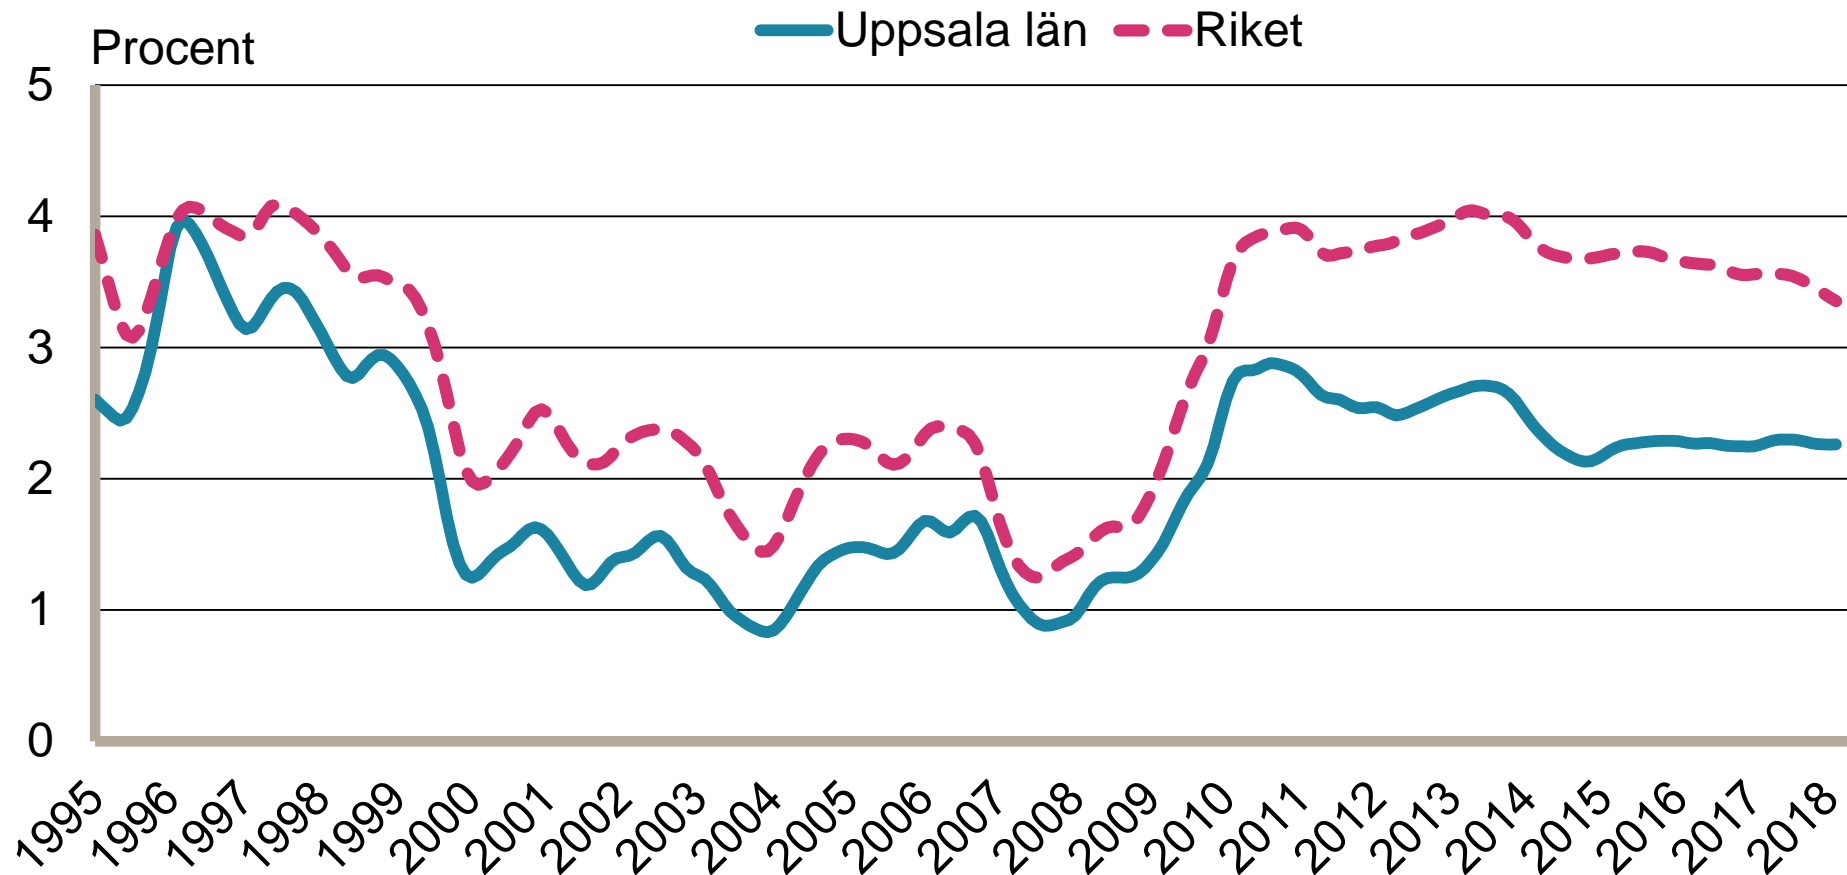

Månadsbilder för Uppsala Februari 2018

Inskrivna arbetslösa i procent av registerbaserad arbetskraft, 16-64 år januari 1995 - februari 2018

Säsongrensade data, trendvärden

Källa: Arbetsförmedlingen och SCB

Inskrivna öppet arbetslösa i procent av registerbaserad arbetskraft, 16-64 år januari 1995 - februari 2018

Säsongrensade data, trendvärden
Källa: Arbetsförmedlingen och SCB

Inskrivna i program med aktivitetsstöd i procent av registerbaserad arbetskraft, 16-64 år januari 1995 - februari 2018