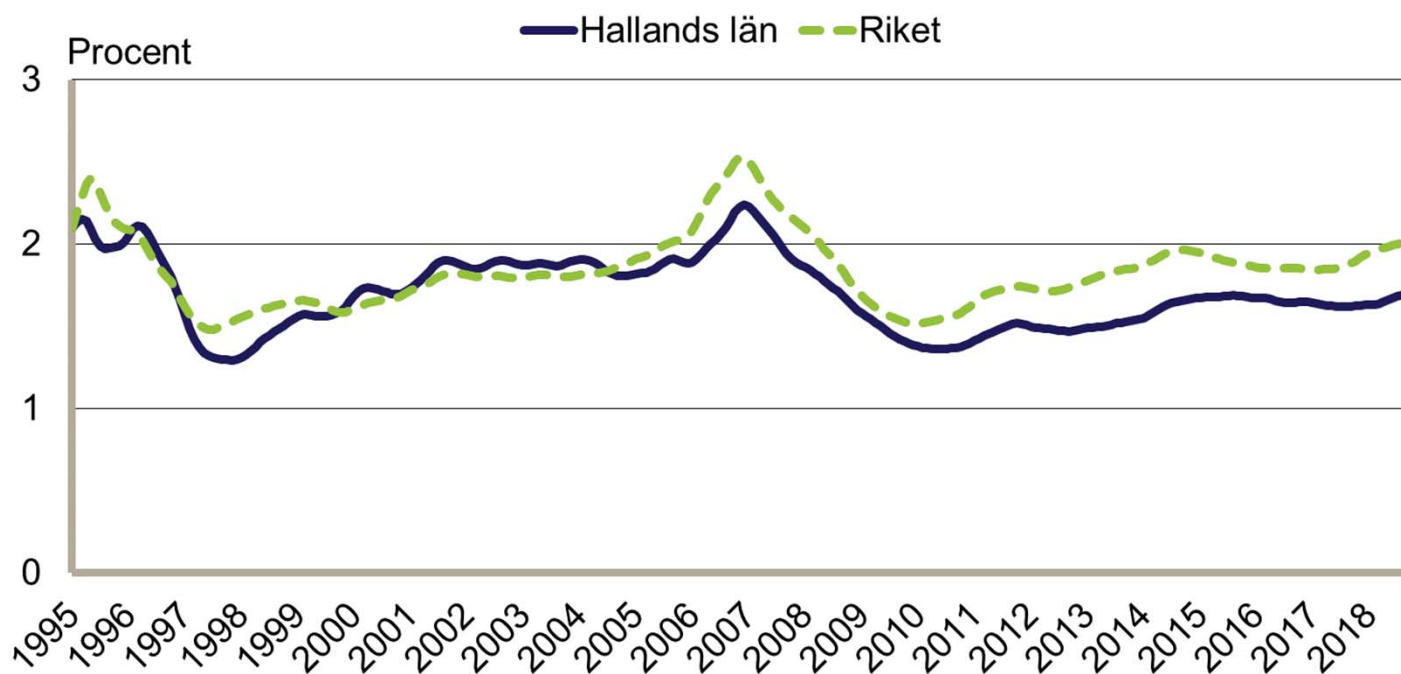

Inskrivna öppet arbetslösa i procent av registerbaserad arbetskraft, 16-64 år januari 1995 - december 2018

Säsongrensade data, trendvärden
Källa: Arbetsförmedlingen och SCB

Inskrivna i program med aktivitetsstöd i procent av registerbaserad arbetskraft, 16-64 år januari 1995 - december 2018

Säsongrensade data, trendvärden
Källa: Arbetsförmedlingen och SCB

Personer som har arbete med stöd i procent av registerbaserad arbetskraft, 16-64 år januari 1995 - december 2018

Säsongsrensade data, trendvärden
Källa: Arbetsförmedlingen och SCB