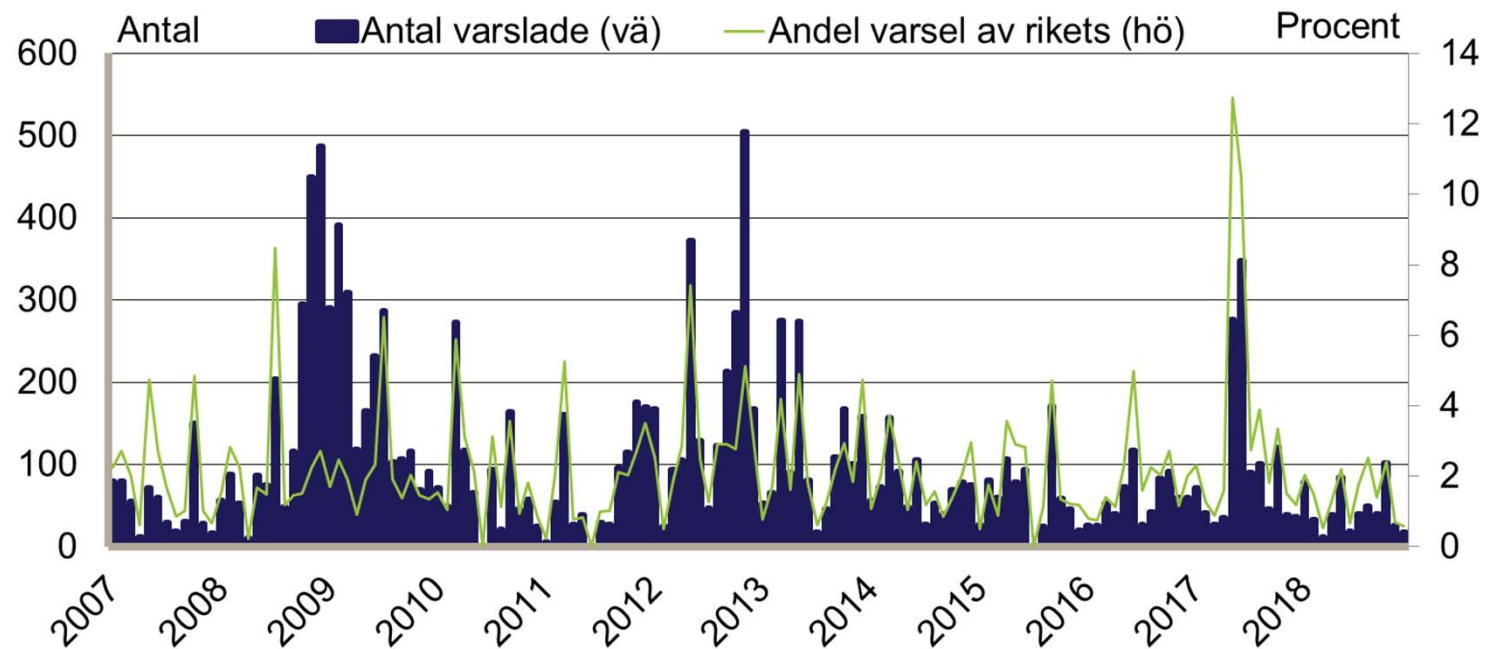

Hallands län

Antal personer berörda av varsel om uppsägning januari 2007 - december 2018

*Antal varslade personer i länet som andel av samtliga varslade i riket samma månad.

Källa: Arbetsförmedlingen