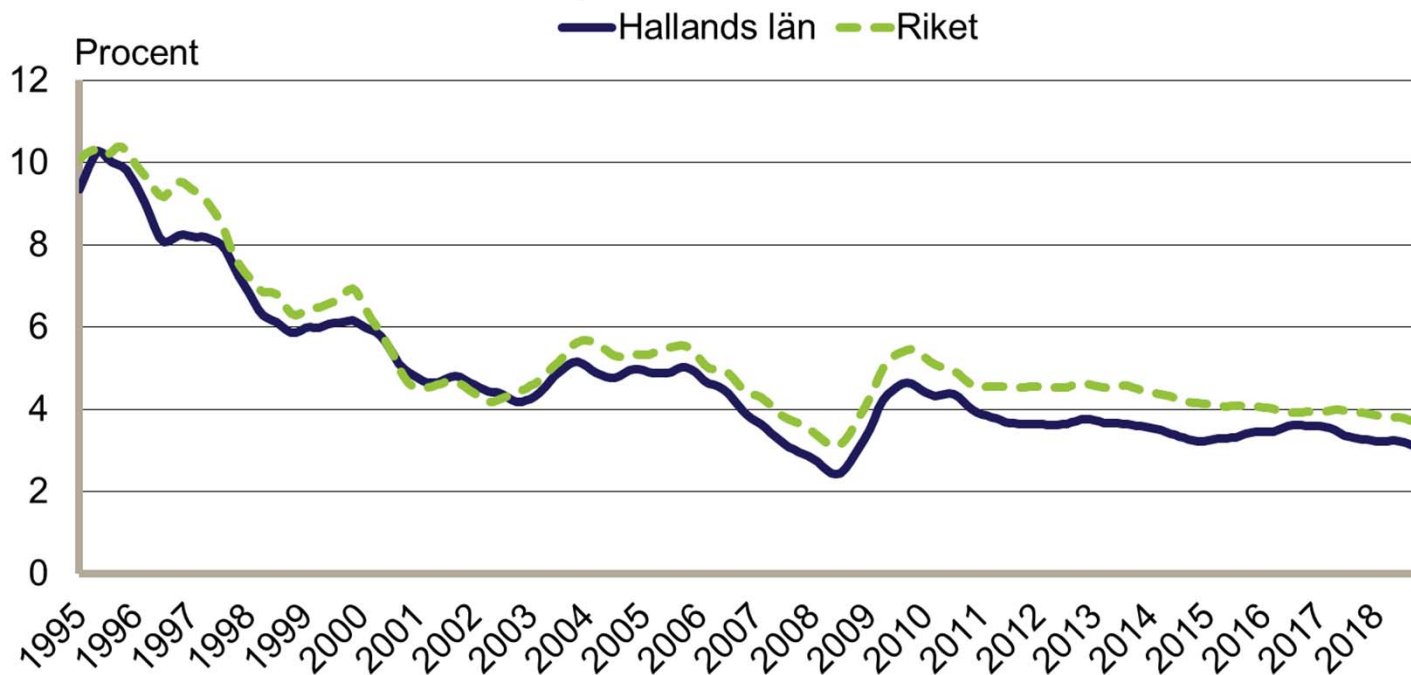

Månadsbilder för Halland

December 2018

Inskrivna arbetslösa i procent av registerbaserad arbetskraft, 16-64 år januari 1995 - december 2018

Säsongrensade data, trendvärden
Källa: Arbetsförmedlingen och SCB

Inskrivna öppet arbetslösa i procent av registerbaserad arbetskraft, 16-64 år januari 1995 - december 2018

Säsongrensade data, trendvärden
Källa: Arbetsförmedlingen och SCB

Inskrivna i program med aktivitetsstöd i procent av registerbaserad arbetskraft, 16-64 år januari 1995 - december 2018