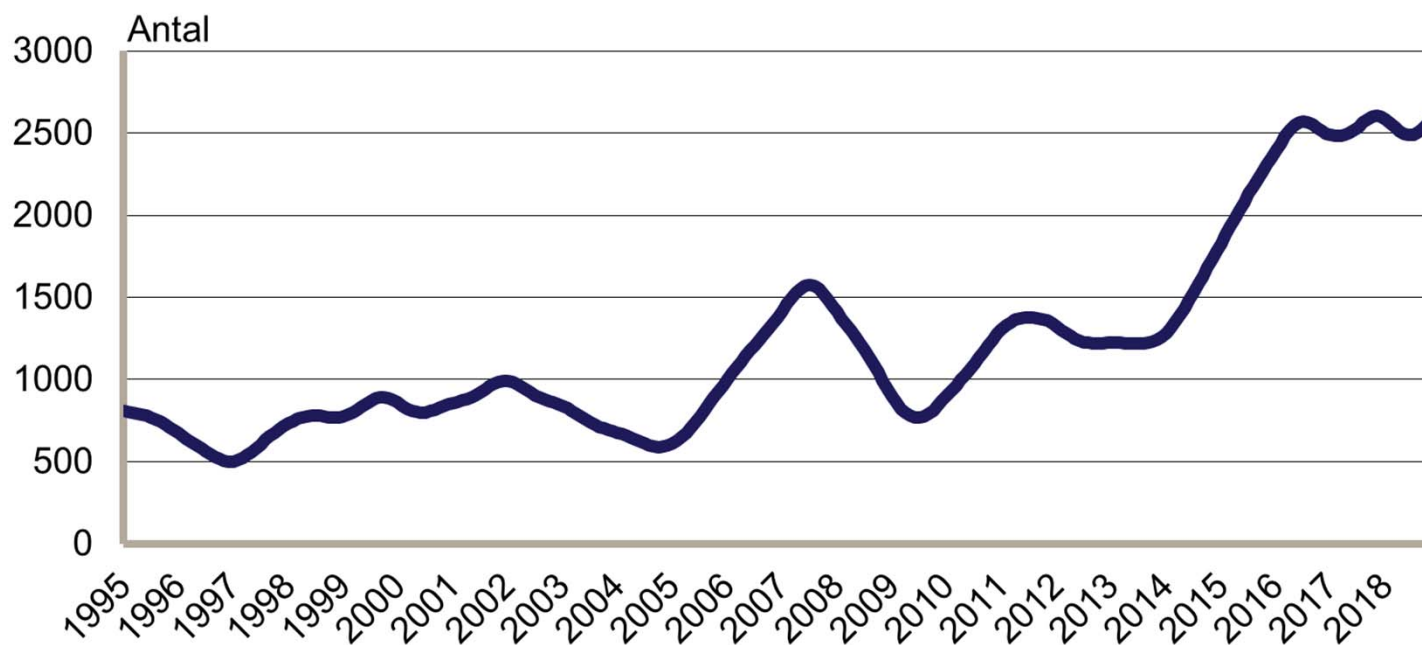

Hallands län Nyanmälda lediga platser januari 1995 - december 2018

Platser över 10 dagars varaktighet. Säsongrensade data, trendvärden.
Källa: Arbetsförmedlingen