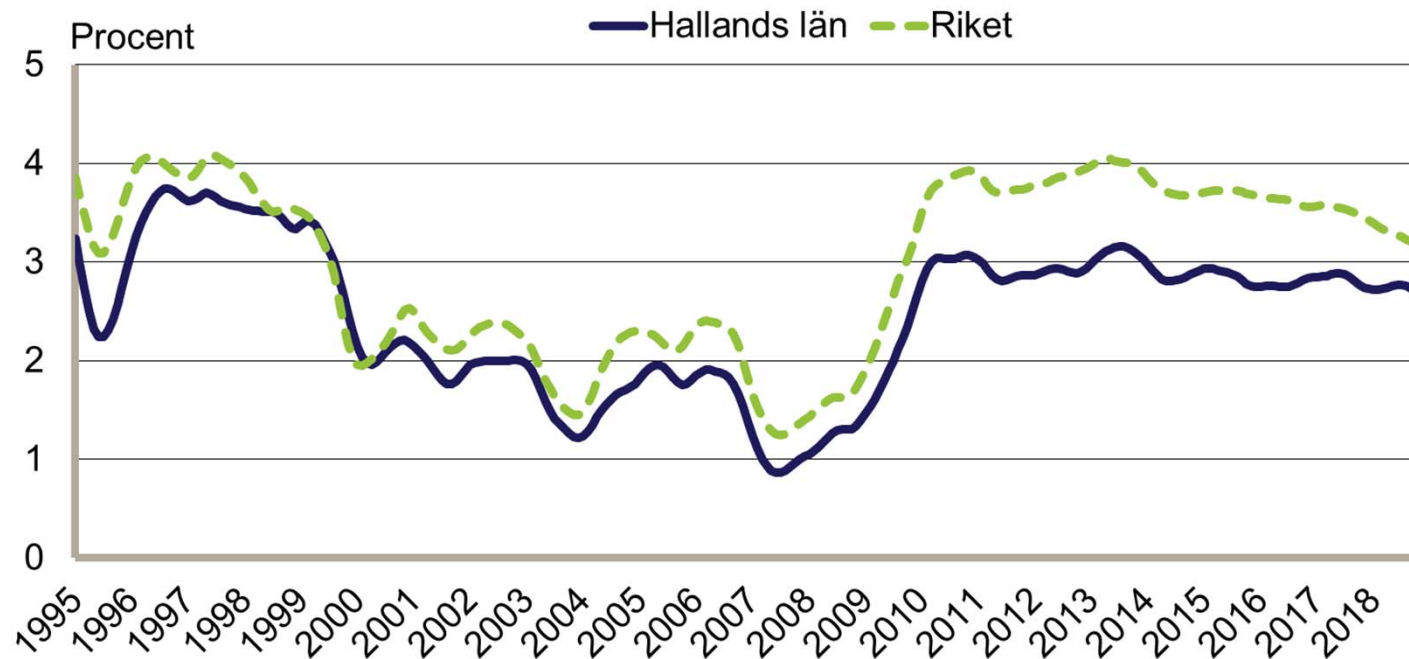

Månadsbilder för Halland

December 2018

Inskrivna arbetslösa i procent av registerbaserad arbetskraft, 16-64 år januari 1995 - december 2018

Säsongrensade data, trendvärden
Källa: Arbetsförmedlingen och SCB

Inskrivna öppet arbetslösa i procent av registerbaserad arbetskraft, 16-64 år januari 1995 - december 2018

Säsongrensade data, trendvärden
Källa: Arbetsförmedlingen och SCB

Inskrivna i program med aktivitetsstöd i procent av registerbaserad arbetskraft, 16-64 år januari 1995 - december 2018