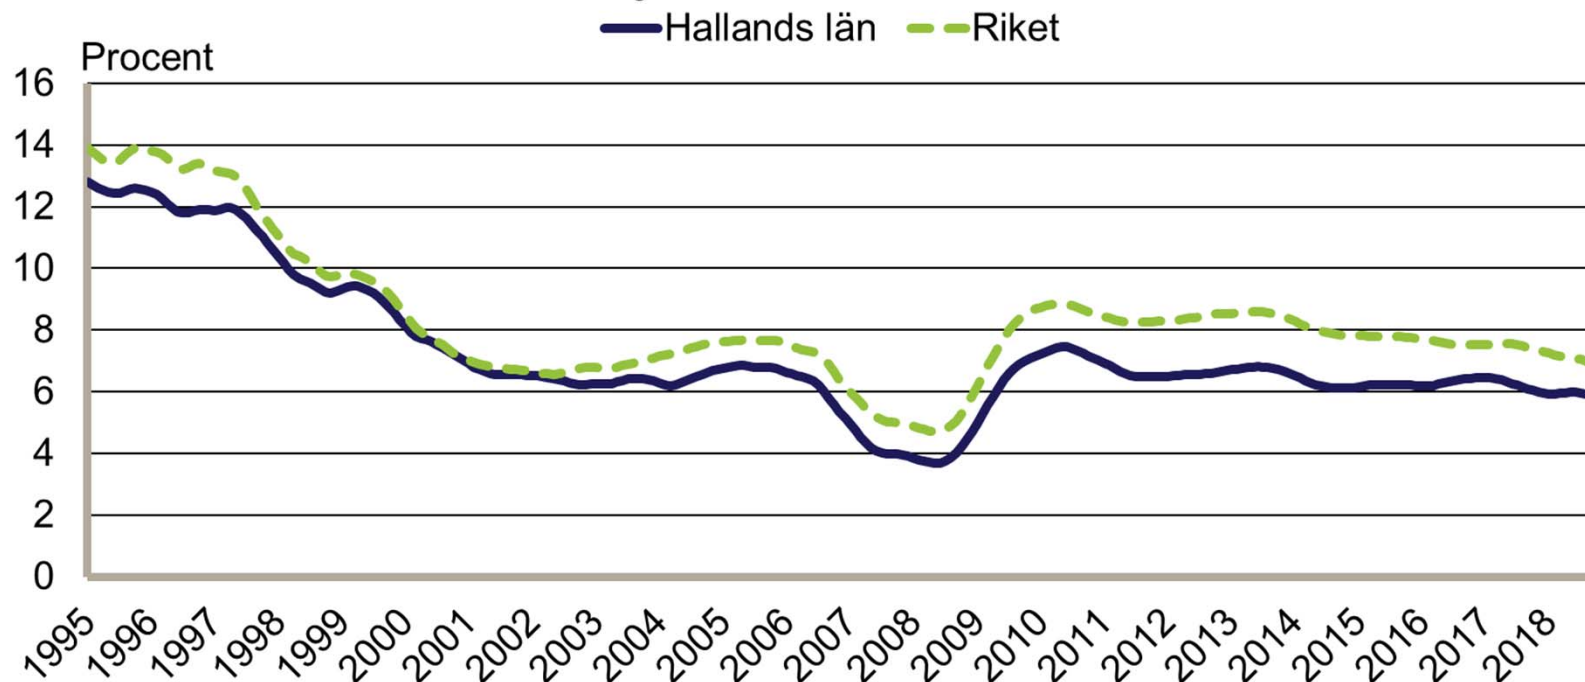

Månadsbilder för Halland

December 2018

Inskrivna arbetslösa i procent av registerbaserad arbetskraft, 16-64 år januari 1995 - december 2018

Säsongrensade data, trendvärden
Källa: Arbetsförmedlingen och SCB

Inskrivna öppet arbetslösa i procent av registerbaserad arbetskraft, 16-64 år januari 1995 - december 2018

Säsongrensade data, trendvärden
Källa: Arbetsförmedlingen och SCB

Inskrivna i program med aktivitetsstöd i procent av registerbaserad arbetskraft, 16-64 år januari 1995 - december 2018

Säsongrensade data, trendvärden
Källa: Arbetsförmedlingen och SCB

Personer som har arbete med stöd i procent av registerbaserad arbetskraft, 16-64 år januari 1995 - december 2018

Säsongsrensade data, trendvärden
Källa: Arbetsförmedlingen och SCB