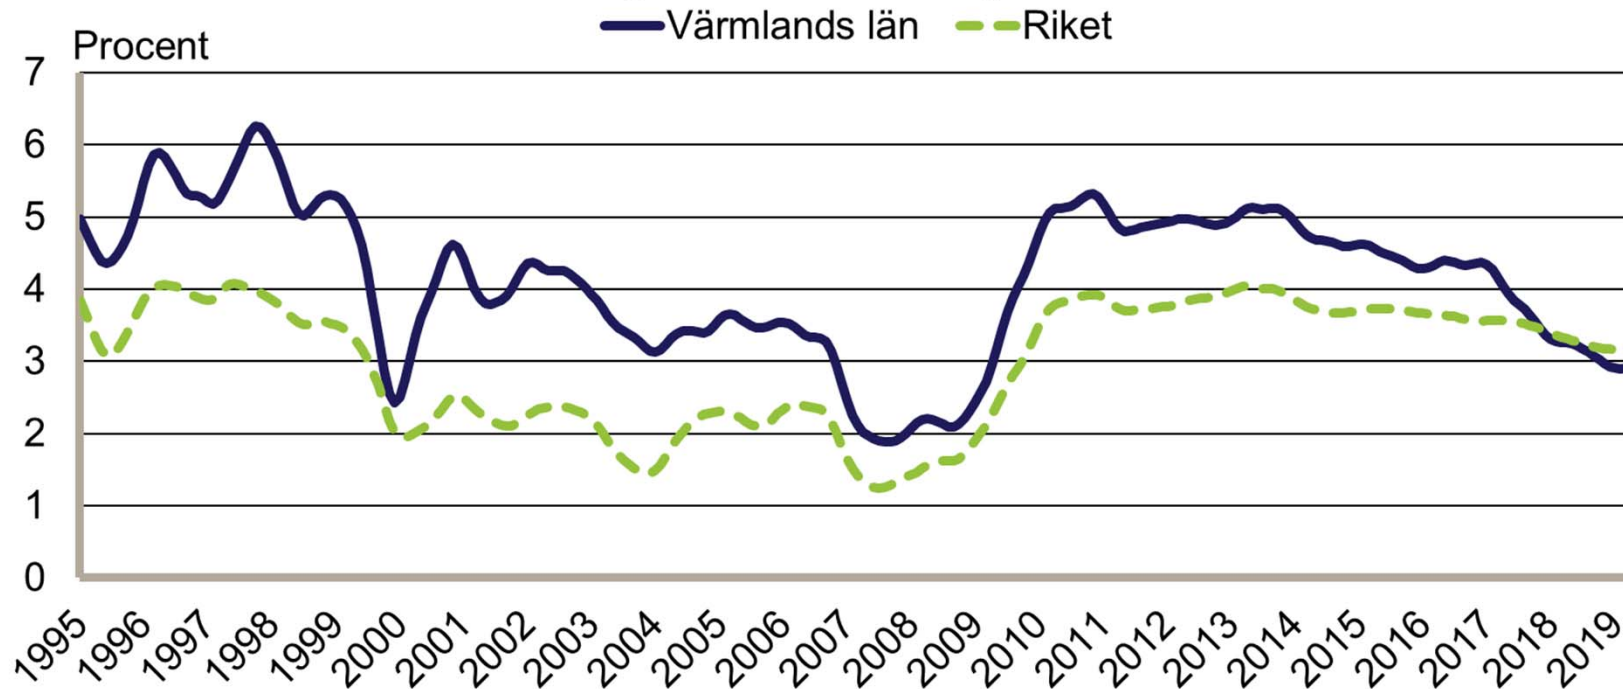

Månadsbilder för Värmland

Maj 2019

Inskrivna arbetslösa i procent av registerbaserad arbetskraft, 16-64 år januari 1995 - maj 2019

Säsongrensade data, trendvärden

Källa: Arbetsförmedlingen och SCB

Inskrivna öppet arbetslösa i procent av registerbaserad arbetskraft, 16-64 år Januari 1995 - maj 2019

Säsongrensade data, trendvärden
Källa: Arbetsförmedlingen och SCB

Inskrivna i program med aktivitetsstöd i procent av registerbaserad arbetskraft, 16-64 år januari 1995 - maj 2019

Säsongrensade data, trendvärden
Källa: Arbetsförmedlingen och SCB