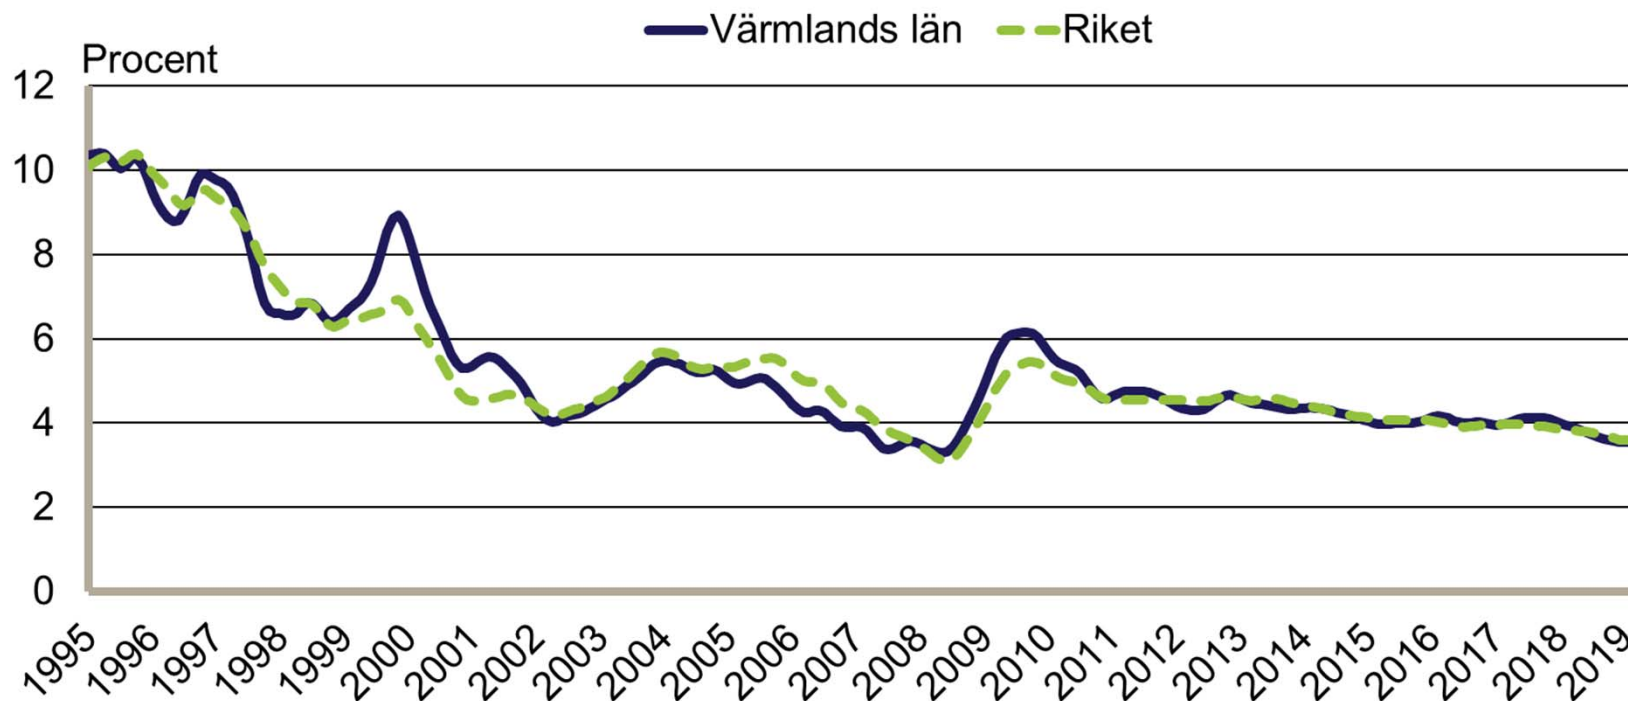

Månadsbilder för Värmland

Maj 2019

Inskrivna arbetslösa i procent av registerbaserad arbetskraft, 16-64 år januari 1995 - maj 2019

Säsongrensade data, trendvärden

Källa: Arbetsförmedlingen och SCB

Inskrivna öppet arbetslösa i procent av registerbaserad arbetskraft, 16-64 år Januari 1995 - maj 2019

Säsongrensade data, trendvärden
Källa: Arbetsförmedlingen och SCB

Inskrivna i program med aktivitetsstöd i procent av registerbaserad arbetskraft, 16-64 år januari 1995 - maj 2019

Säsongrensade data, trendvärden
Källa: Arbetsförmedlingen och SCB