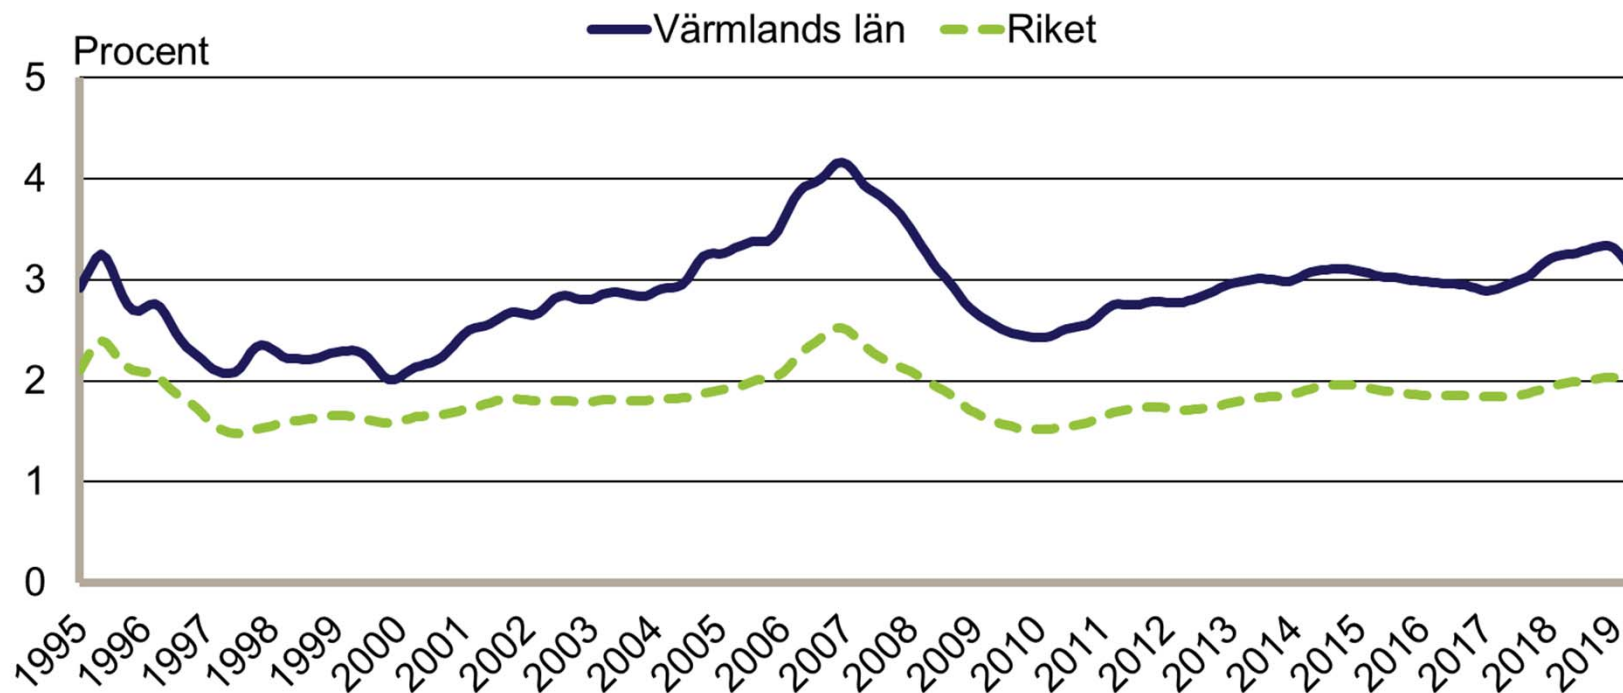

Personer som har arbete med stöd i procent av registerbaserad arbetskraft, 16-64 år januari 1995 - maj 2019

Säsongrensade data, trendvärden
Källa: Arbetsförmedlingen och SCB