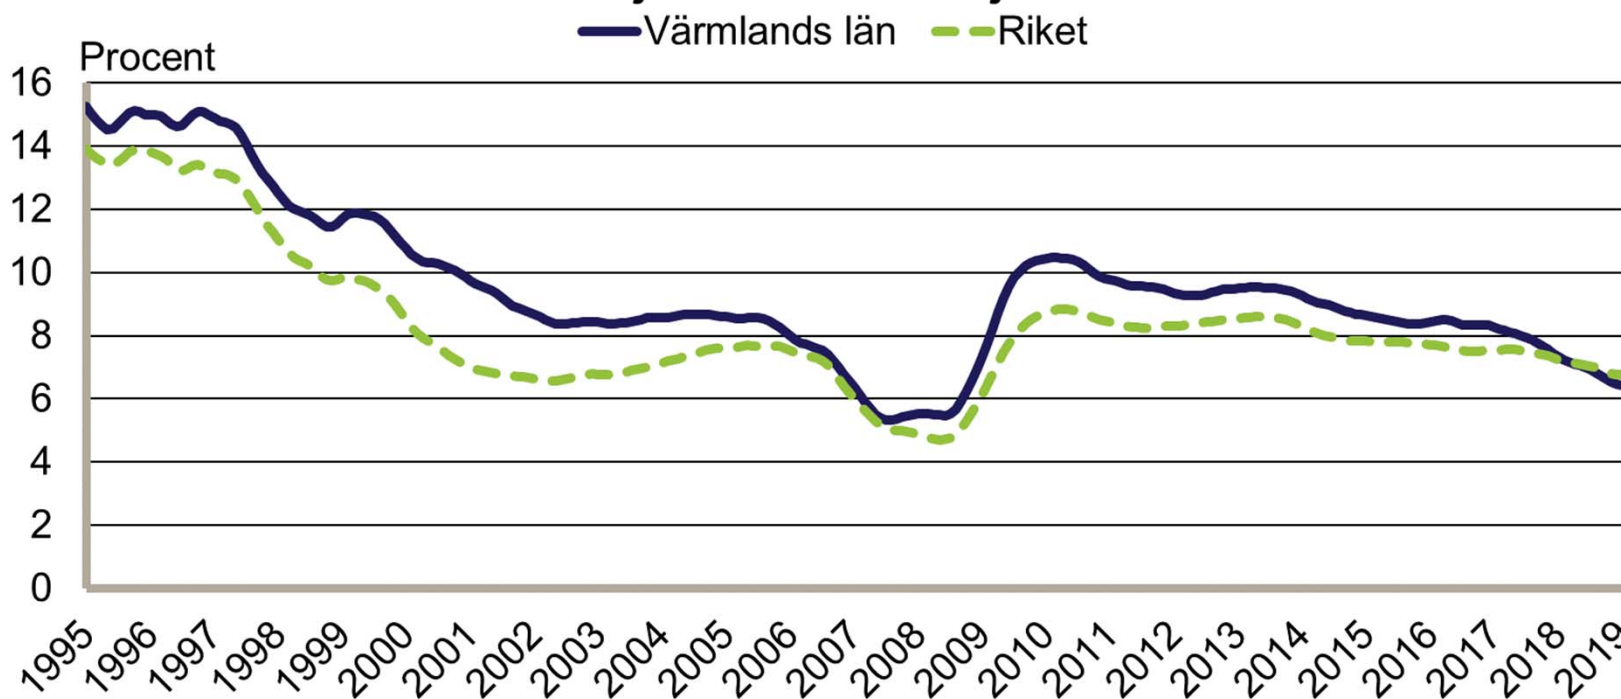

Månadsbilder för Värmland

Maj 2019

Inskrivna arbetslösa i procent av registerbaserad arbetskraft, 16-64 år januari 1995 - maj 2019

Säsongrensade data, trendvärden

Källa: Arbetsförmedlingen och SCB

Inskrivna öppet arbetslösa i procent av registerbaserad arbetskraft, 16-64 år Januari 1995 - maj 2019

Säsongrensade data, trendvärden
Källa: Arbetsförmedlingen och SCB

Inskrivna i program med aktivitetsstöd i procent av registerbaserad arbetskraft, 16-64 år januari 1995 - maj 2019

Säsongrensade data, trendvärden
Källa: Arbetsförmedlingen och SCB