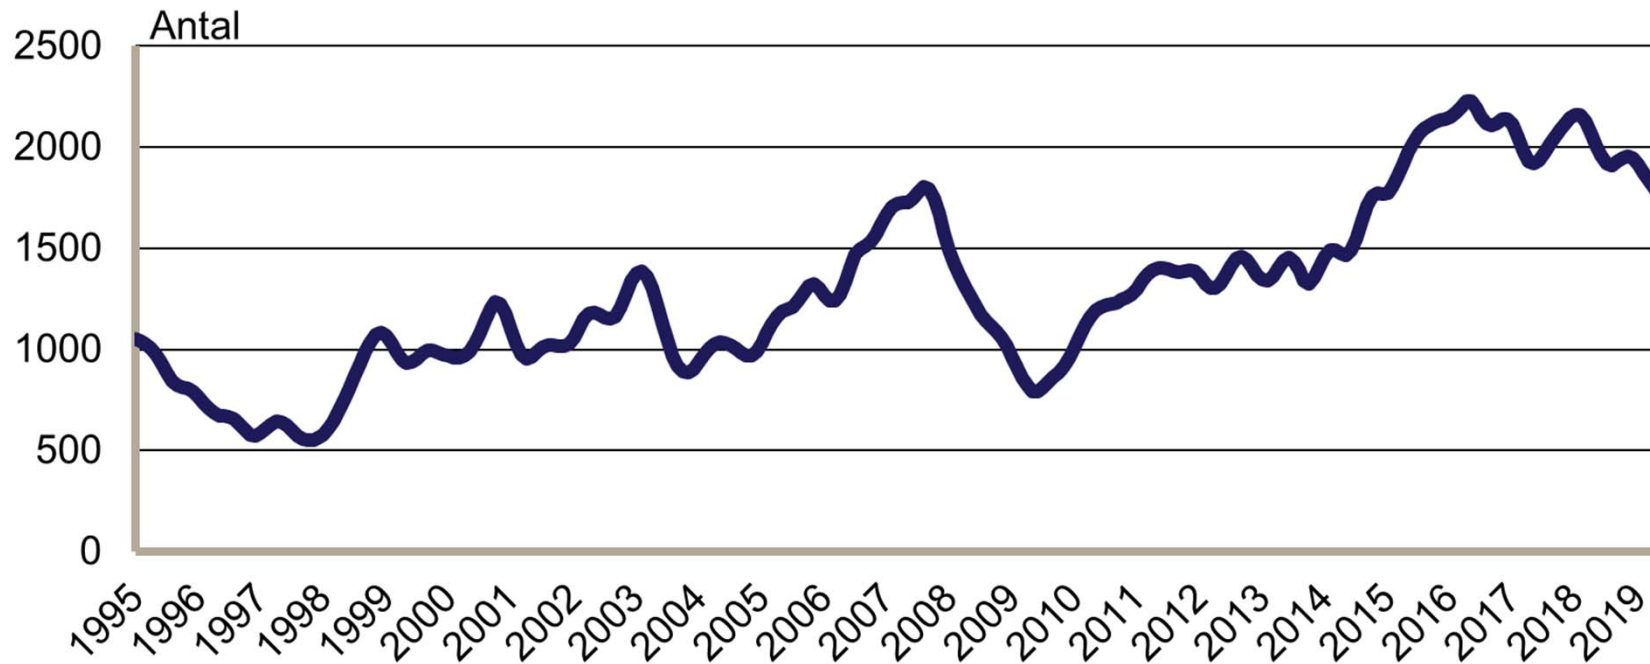

Månadsbilder för Värmland

Maj 2019

Inskrivna arbetslösa i procent av registerbaserad arbetskraft, 16-64 år januari 1995 - maj 2019

Säsongrensade data, trendvärden

Källa: Arbetsförmedlingen och SCB

Inskrivna öppet arbetslösa i procent av registerbaserad arbetskraft, 16-64 år Januari 1995 - maj 2019

Säsongrensade data, trendvärden
Källa: Arbetsförmedlingen och SCB

Inskrivna i program med aktivitetsstöd i procent av registerbaserad arbetskraft, 16-64 år januari 1995 - maj 2019

Säsongrensade data, trendvärden
Källa: Arbetsförmedlingen och SCB

Personer som har arbete med stöd i procent av registerbaserad arbetskraft, 16-64 år januari 1995 - maj 2019

Säsongrensade data, trendvärden
Källa: Arbetsförmedlingen och SCB

Värmlands län Nyanmälda lediga platser januari 1995 - maj 2019