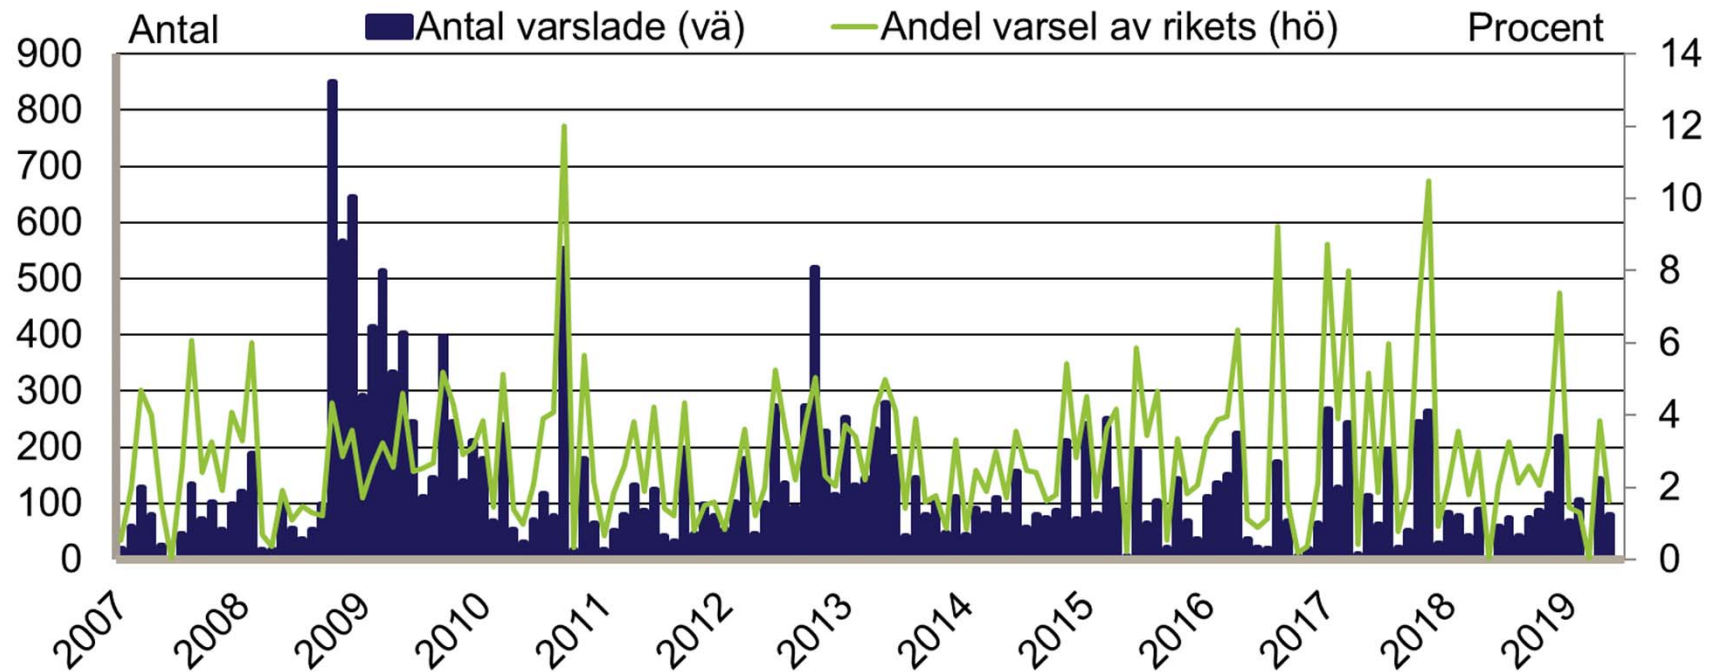

Värmlands län

Antal personer berörda av varsel om uppsägning januari 2007 - maj 2019

*Antal varslade personer i länet som andel av samtliga varslade i riket samma månad.

Källa: Arbetsförmedlingen