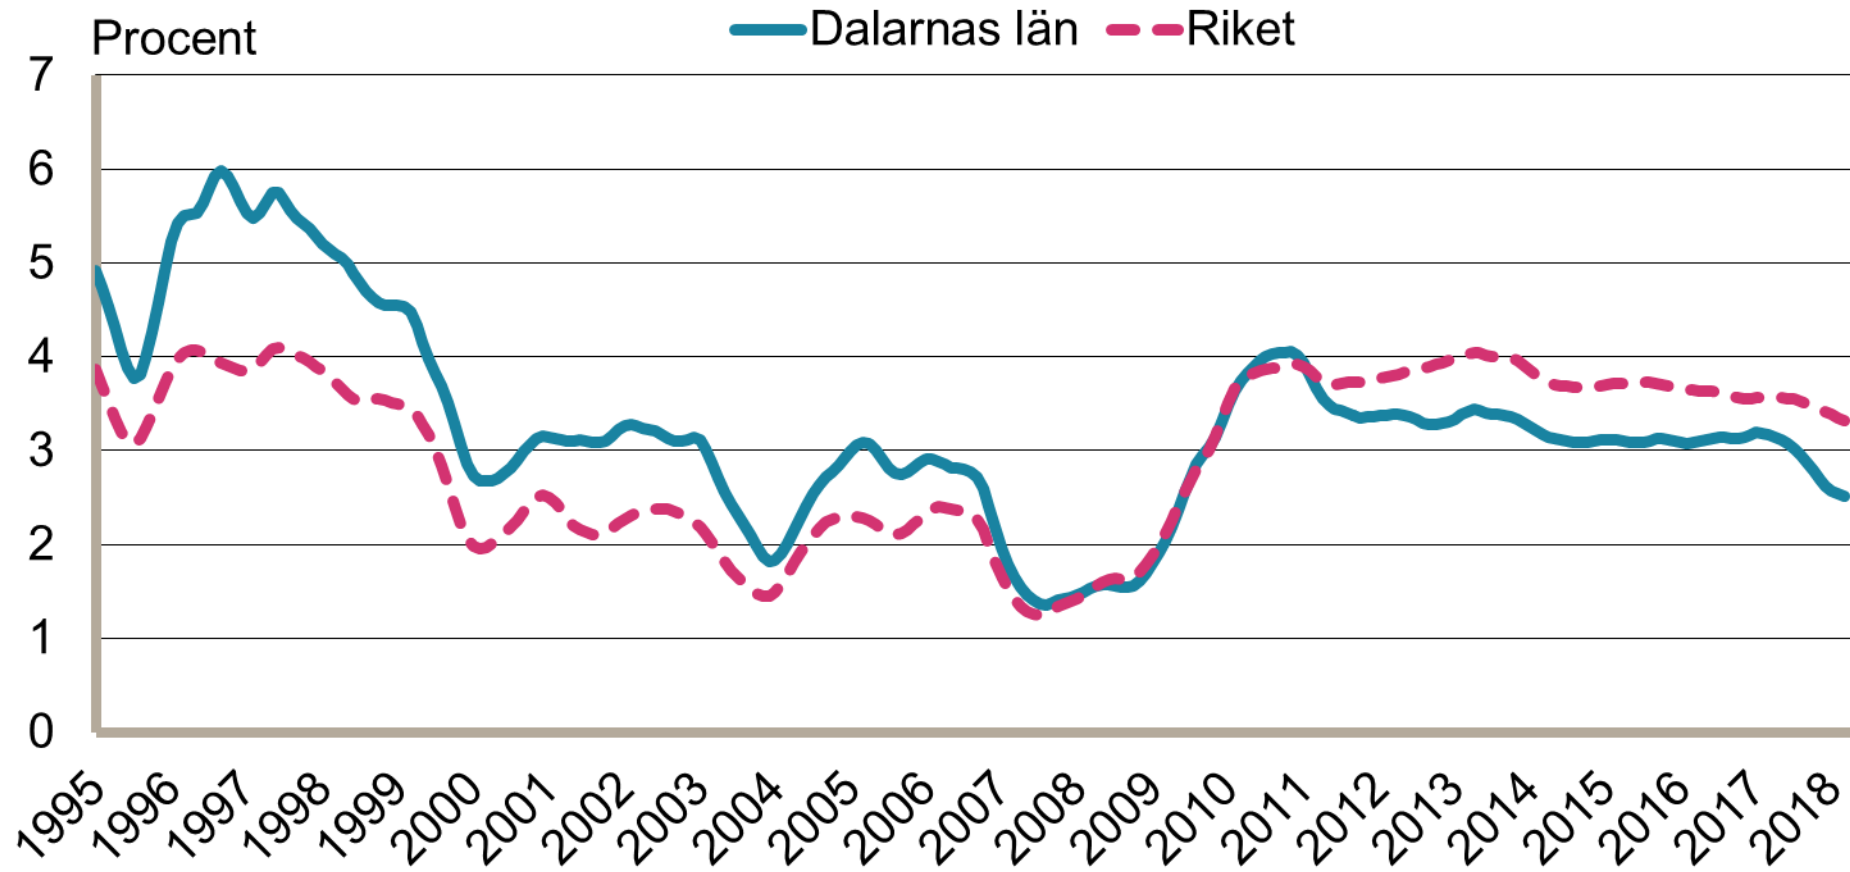

Månadsbilder för Dalarnas län Mars 2018

Inskrivna arbetslösa i procent av registerbaserad arbetskraft, 16-64 år januari 1995 - mars 2018

Säsongrensade data, trendvärden

Källa: Arbetsförmedlingen och SCB

Inskrivna öppet arbetslösa i procent av registerbaserad arbetskraft, 16-64 år januari 1995 - mars 2018

— Dalarnas län - - Riket

Säsongrensade data, trendvärden
Källa: Arbetsförmedlingen och SCB

Inskrivna i program med aktivitetsstöd i procent av registerbaserad arbetskraft, 16-64 år januari 1995 - mars 2018

Säsongrensade data, trendvärden
Källa: Arbetsförmedlingen och SCB

Personer som har arbete med stöd i procent av registerbaserad arbetskraft, 16-64 år januari 1995 - mars 2018

Säsongsrensade data, trendvärden
Källa: Arbetsförmedlingen och SCB