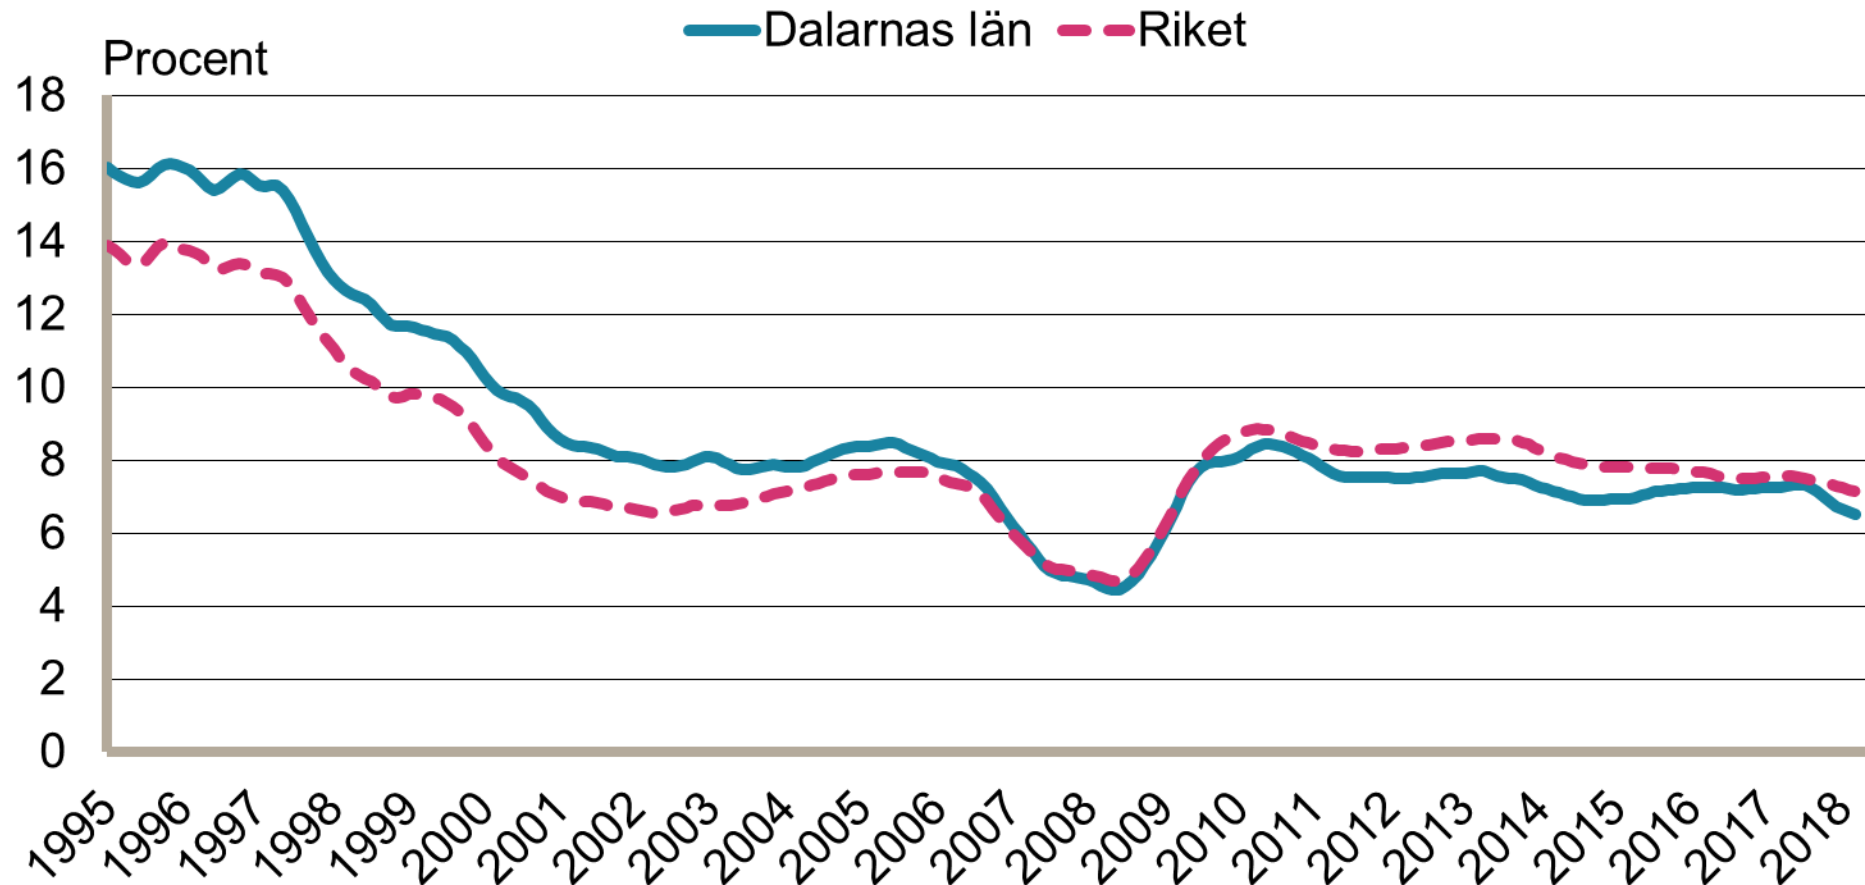

Månadsbilder för Dalarnas län Mars 2018

Inskrivna arbetslösa i procent av registerbaserad arbetskraft, 16-64 år januari 1995 - mars 2018

Säsongrensade data, trendvärden

Källa: Arbetsförmedlingen och SCB

Inskrivna öppet arbetslösa i procent av registerbaserad arbetskraft, 16-64 år januari 1995 - mars 2018

— Dalarnas län - - Riket

Säsongrensade data, trendvärden
Källa: Arbetsförmedlingen och SCB

Inskrivna i program med aktivitetsstöd i procent av registerbaserad arbetskraft, 16-64 år januari 1995 - mars 2018