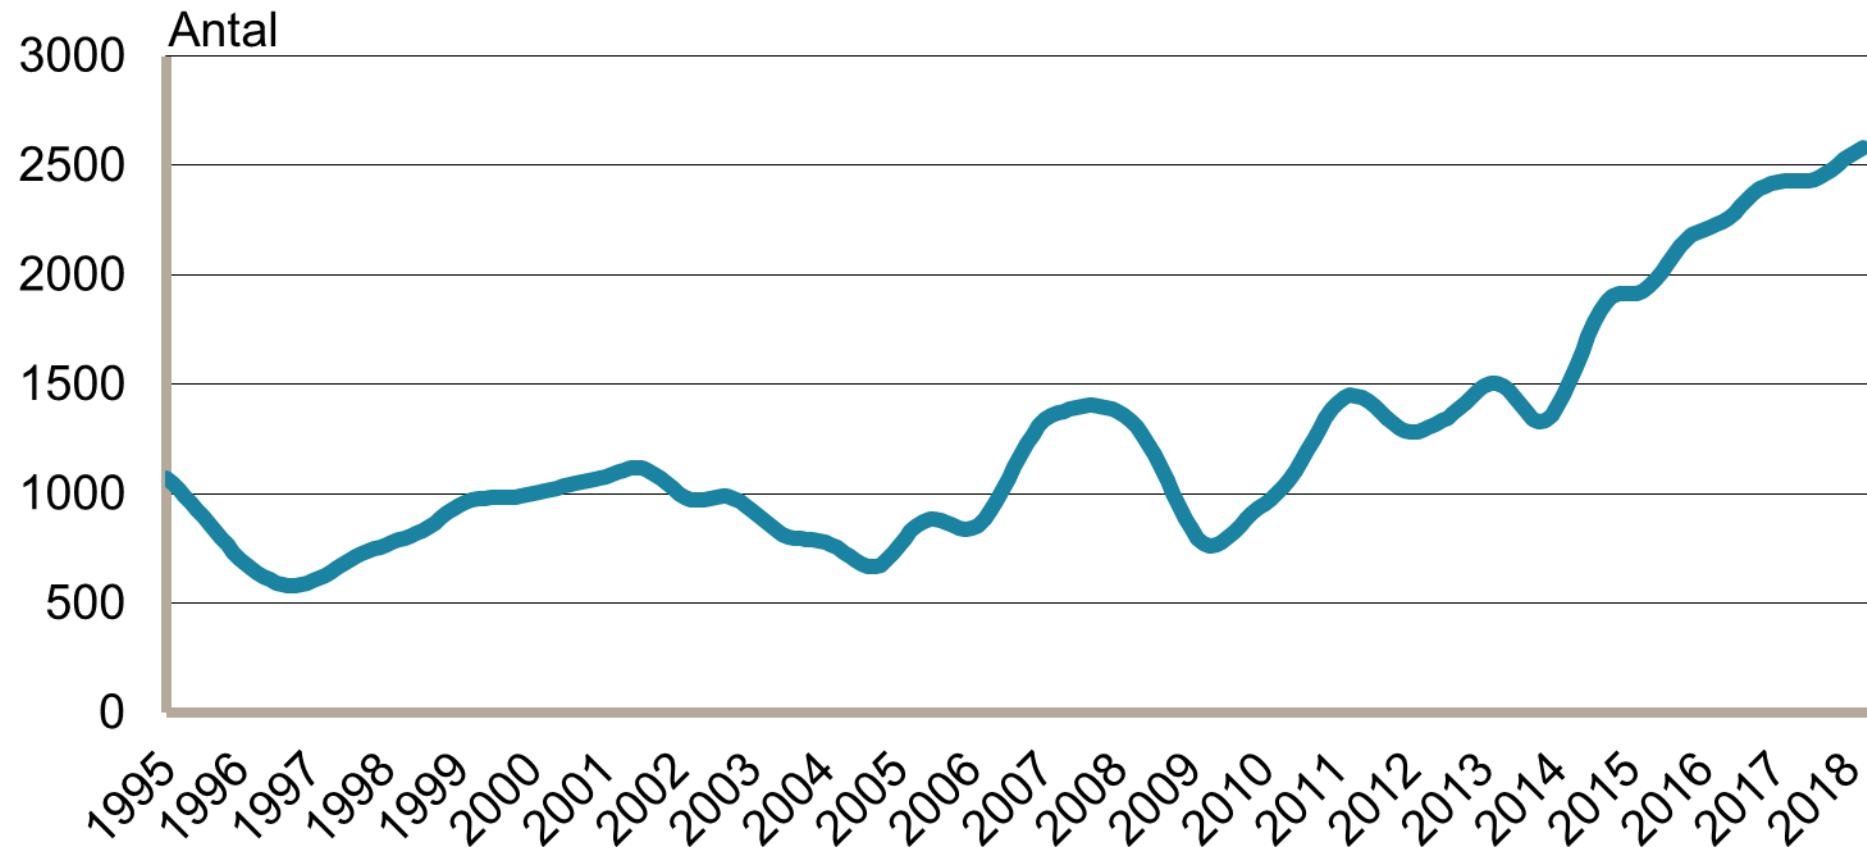

Dalarnas län Nyanmälda lediga platser januari 1995 - mars 2018

Platser över 10 dagars varaktighet. Säsongrensade data, trendvärden.

Källa: Arbetsförmedlingen