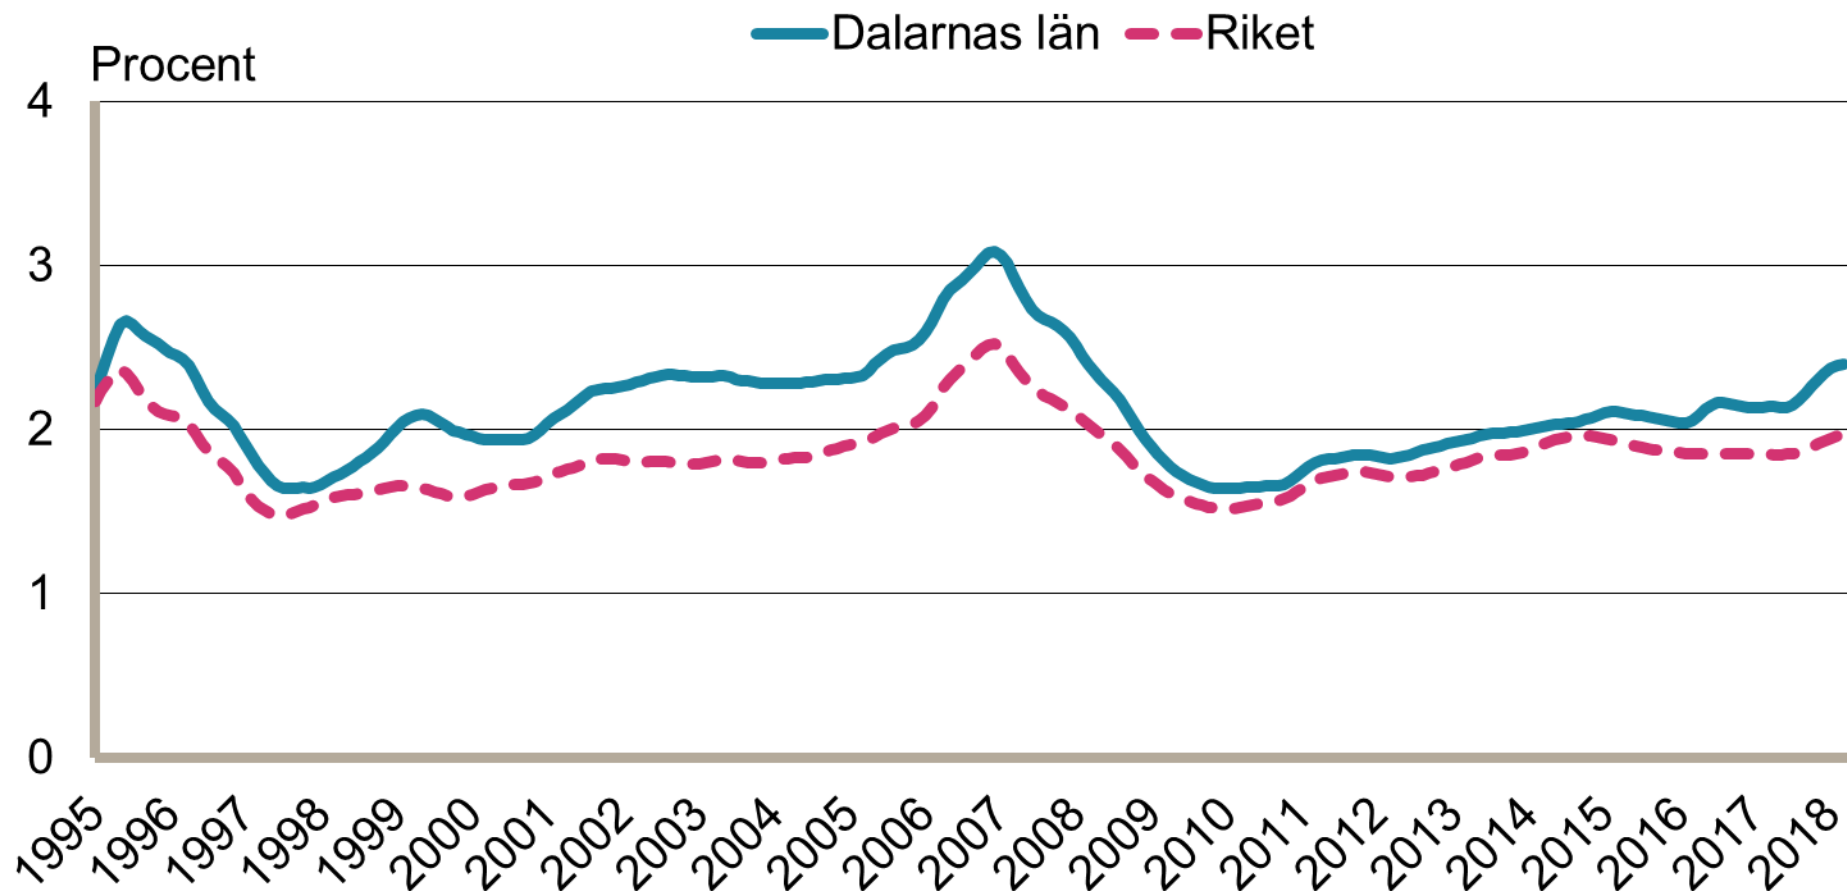

Månadsbilder för Dalarnas län Mars 2018

Inskrivna arbetslösa i procent av registerbaserad arbetskraft, 16-64 år januari 1995 - mars 2018

Säsongrensade data, trendvärden

Källa: Arbetsförmedlingen och SCB

Inskrivna öppet arbetslösa i procent av registerbaserad arbetskraft, 16-64 år januari 1995 - mars 2018

— Dalarnas län - - Riket

Säsongrensade data, trendvärden
Källa: Arbetsförmedlingen och SCB

Inskrivna i program med aktivitetsstöd i procent av registerbaserad arbetskraft, 16-64 år januari 1995 - mars 2018

Säsongrensade data, trendvärden
Källa: Arbetsförmedlingen och SCB

Personer som har arbete med stöd i procent av registerbaserad arbetskraft, 16-64 år januari 1995 - mars 2018

Säsongsrensade data, trendvärden
Källa: Arbetsförmedlingen och SCB