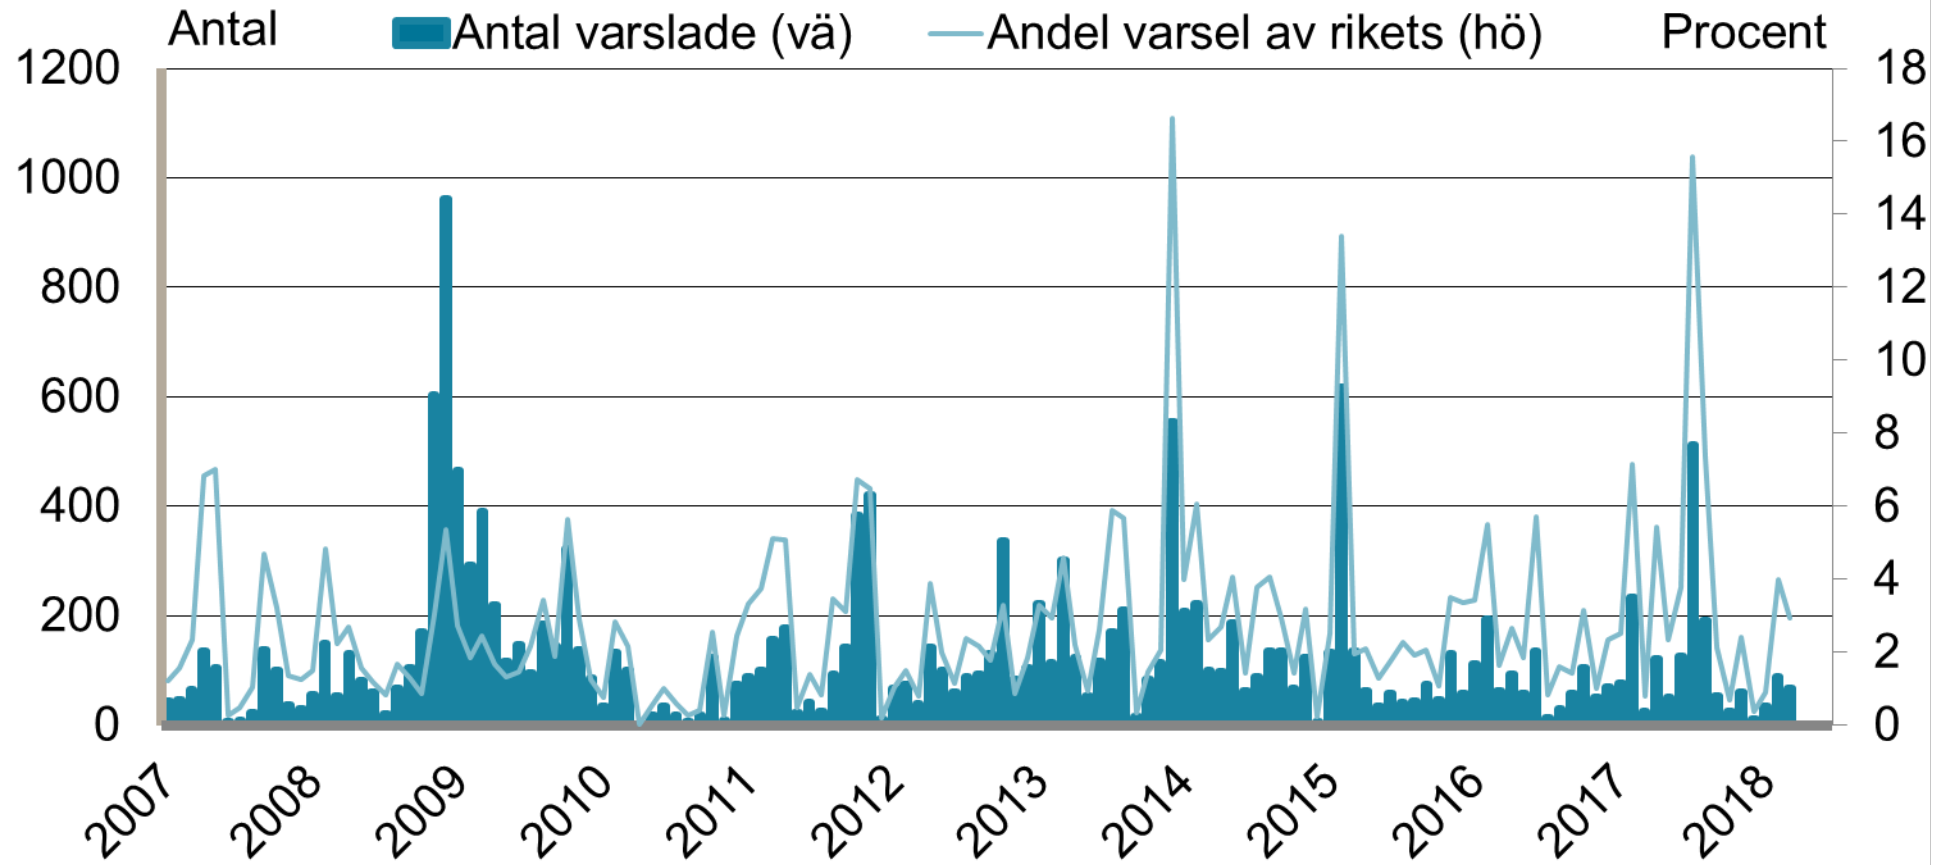

Säsongrensade data, trendvärden
Källa: Arbetsförmedlingen och SCB

Personer som har arbete med stöd i procent av registerbaserad arbetskraft, 16-64 år januari 1995 - mars 2018

Säsongsrensade data, trendvärden
Källa: Arbetsförmedlingen och SCB

Dalarnas län Nyanmälda lediga platser januari 1995 - mars 2018

Platser över 10 dagars varaktighet. Säsongrensade data, trendvärden.

Källa: Arbetsförmedlingen

Dalarnas län

Antal personer berörda av varsel om uppsägning januari 2007 - mars 2018