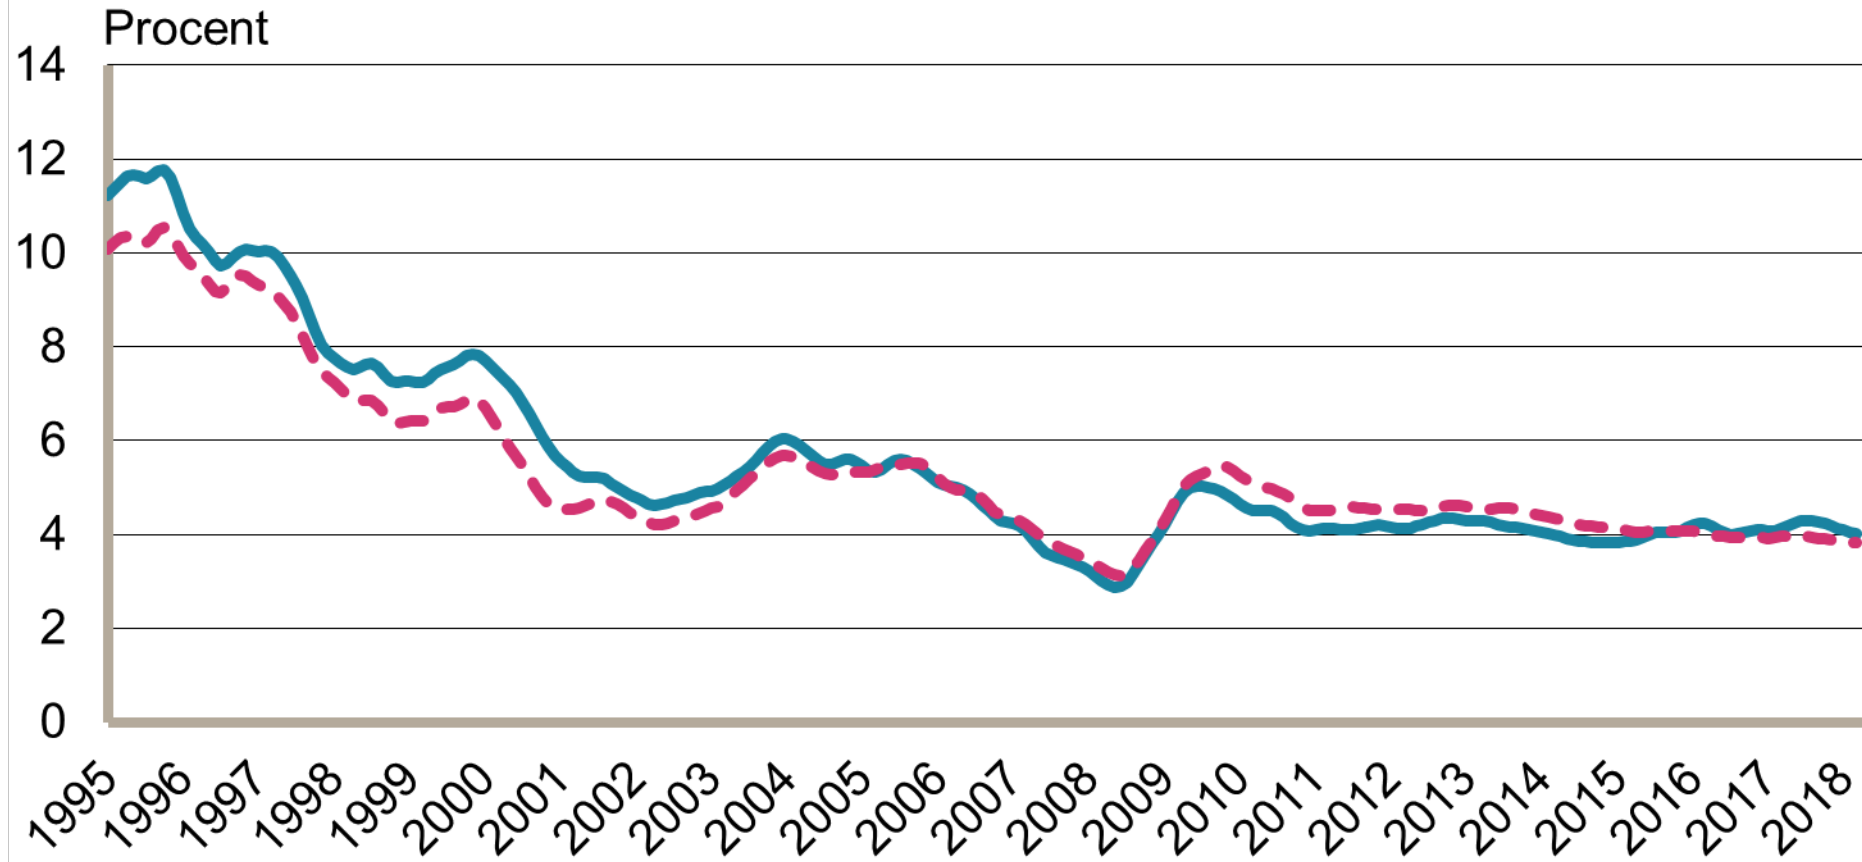

Månadsbilder för Dalarnas län Mars 2018

Inskrivna arbetslösa i procent av registerbaserad arbetskraft, 16-64 år januari 1995 - mars 2018

Säsongrensade data, trendvärden

Källa: Arbetsförmedlingen och SCB

Inskrivna öppet arbetslösa i procent av registerbaserad arbetskraft, 16-64 år januari 1995 - mars 2018

— Dalarnas län - - Riket

Säsongrensade data, trendvärden
Källa: Arbetsförmedlingen och SCB

Inskrivna i program med aktivitetsstöd i procent av registerbaserad arbetskraft, 16-64 år januari 1995 - mars 2018

Säsongrensade data, trendvärden
Källa: Arbetsförmedlingen och SCB

Personer som har arbete med stöd i procent av registerbaserad arbetskraft, 16-64 år januari 1995 - mars 2018

Säsongsrensade data, trendvärden
Källa: Arbetsförmedlingen och SCB