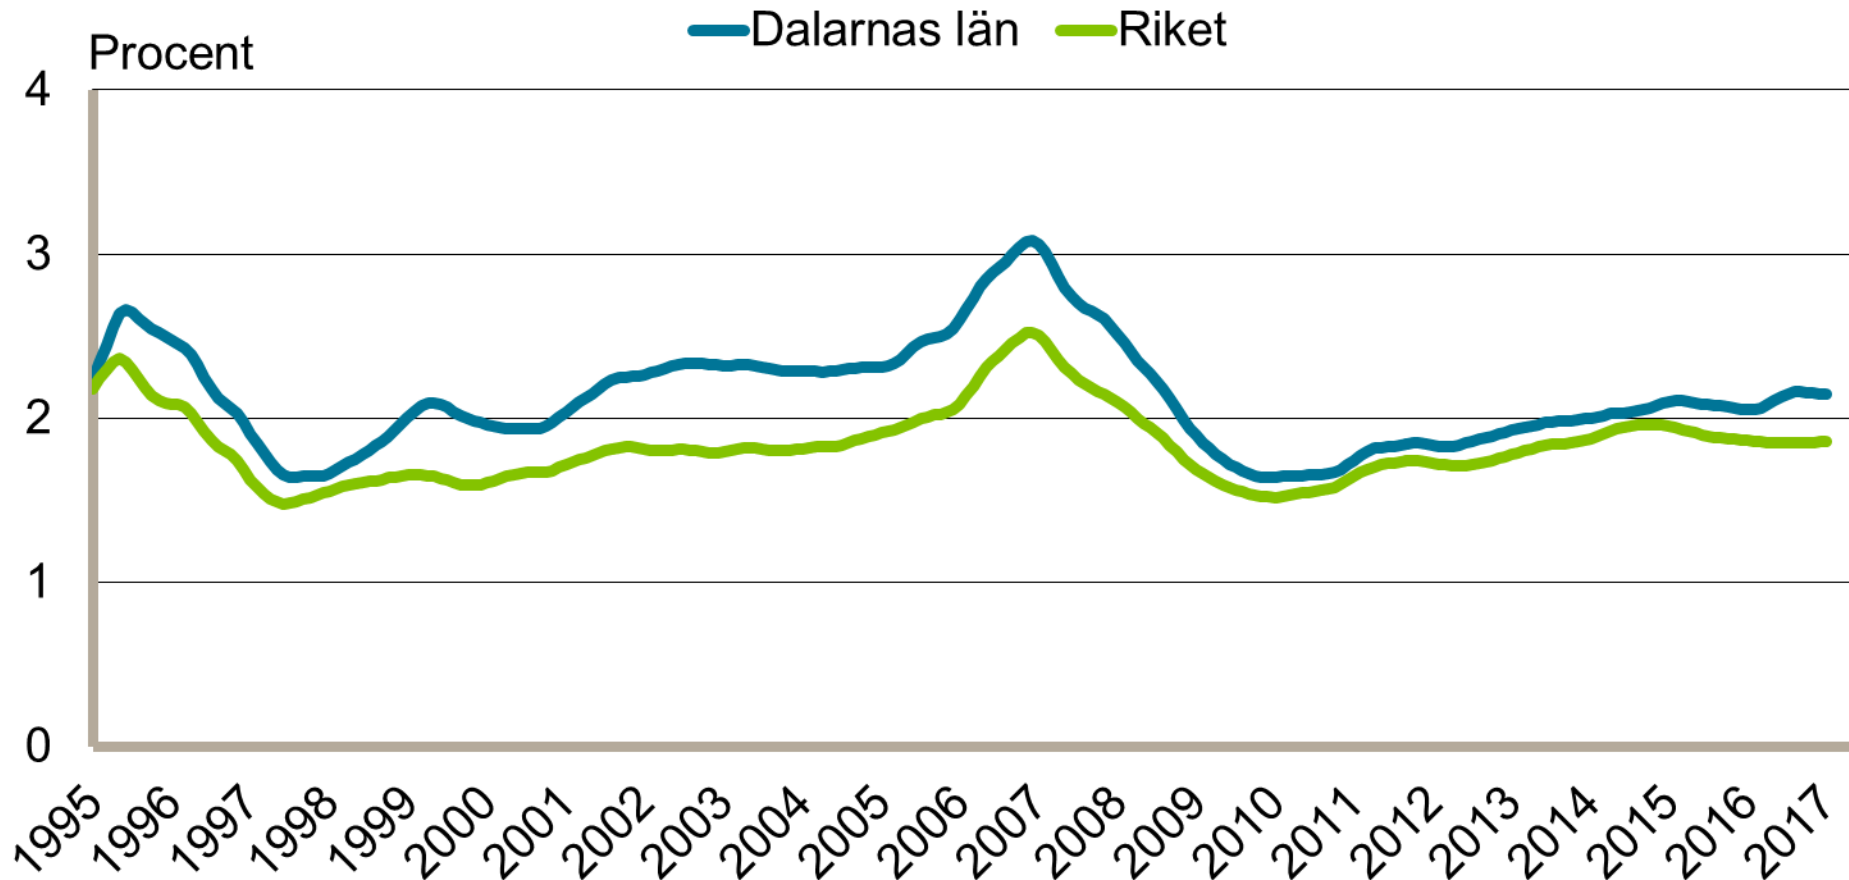

Inskrivna öppet arbetslösa i procent av registerbaserad arbetskraft, 16-64 år januari 1995 - januari 2017

Säsongrensade data, trendvärden
Källa: Arbetsförmedlingen och SCB

Inskrivna i program med aktivitetsstöd i procent av registerbaserad arbetskraft, 16-64 år januari 1995 - januari 2017

Säsongrensade data, trendvärden

Källa: Arbetsförmedlingen och SCB

Personer som har arbete med stöd i procent av registerbaserad arbetskraft, 16-64 år januari 1995 - januari 2017

Säsongrensade data, trendvärden
Källa: Arbetsförmedlingen och SCB