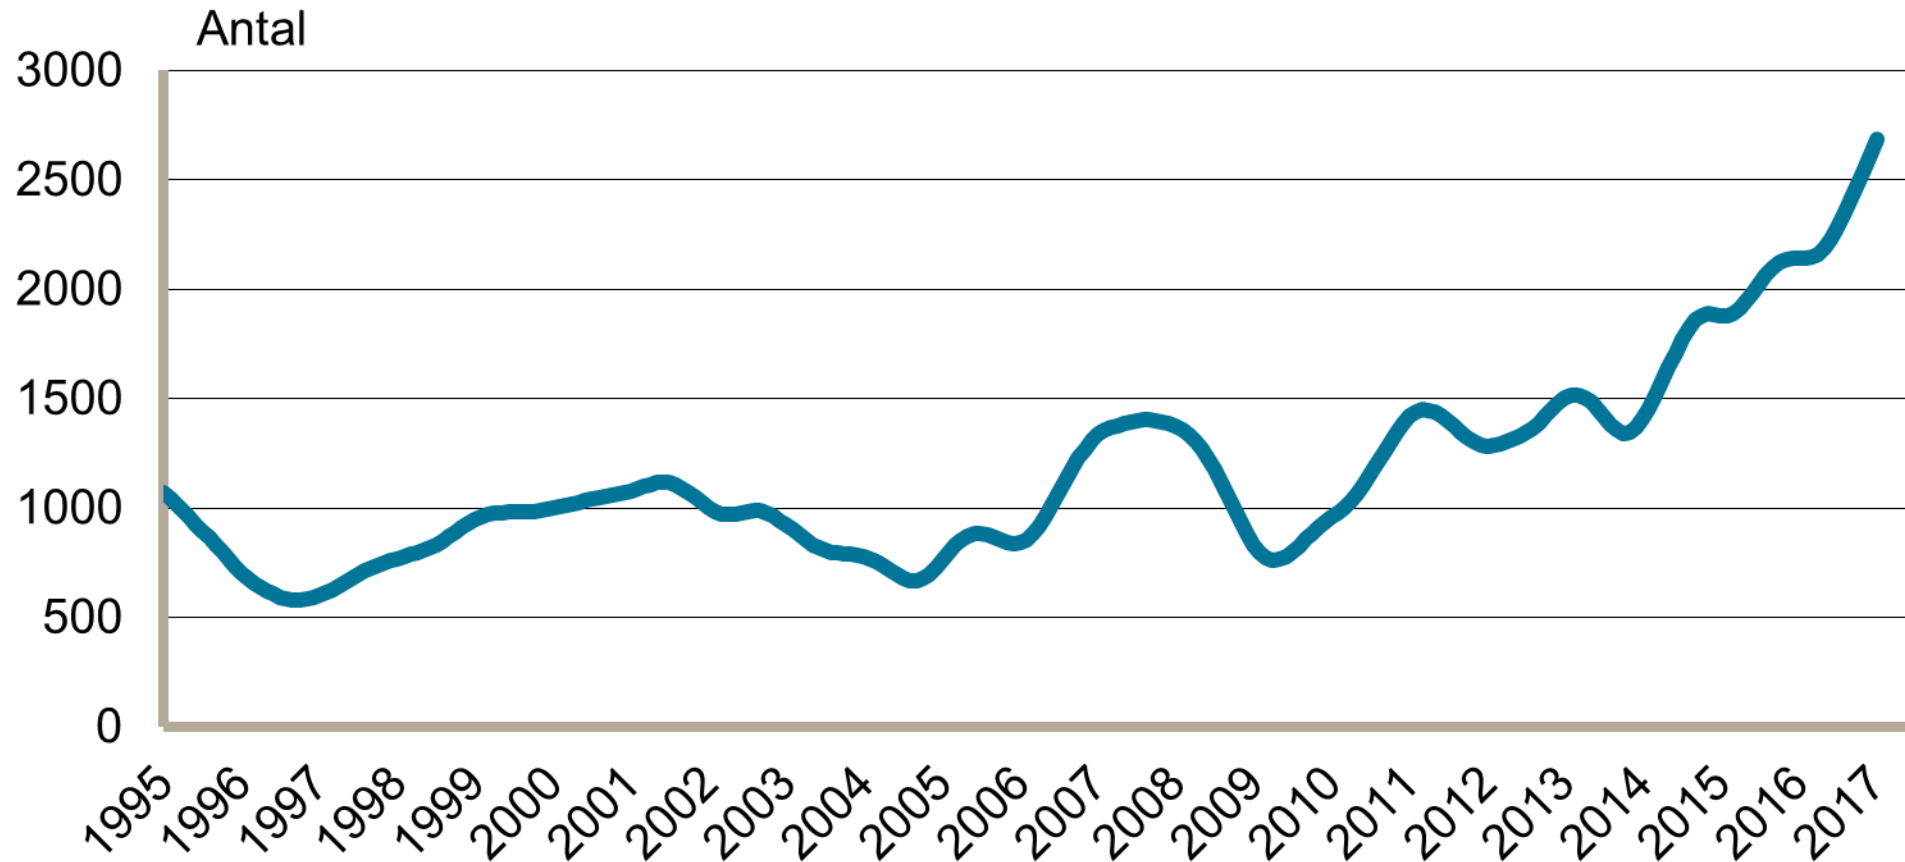

Inskrivna öppet arbetslösa i procent av registerbaserad arbetskraft, 16-64 år januari 1995 - januari 2017

Säsongrensade data, trendvärden
Källa: Arbetsförmedlingen och SCB

Inskrivna i program med aktivitetsstöd i procent av registerbaserad arbetskraft, 16-64 år januari 1995 - januari 2017

Säsongrensade data, trendvärden

Källa: Arbetsförmedlingen och SCB

Personer som har arbete med stöd i procent av registerbaserad arbetskraft, 16-64 år januari 1995 - januari 2017

Säsongrensade data, trendvärden
Källa: Arbetsförmedlingen och SCB

Dalarnas län Nyanmälda lediga platser januari 1995 - januari 2017

Platser över 10 dagars varaktighet. Säsongrensade data, trendvärden.

Källa: Arbetsförmedlingen

Dalarnas län

Antal personer berörda av varsel om uppsägning januari 2007 - januari 2017