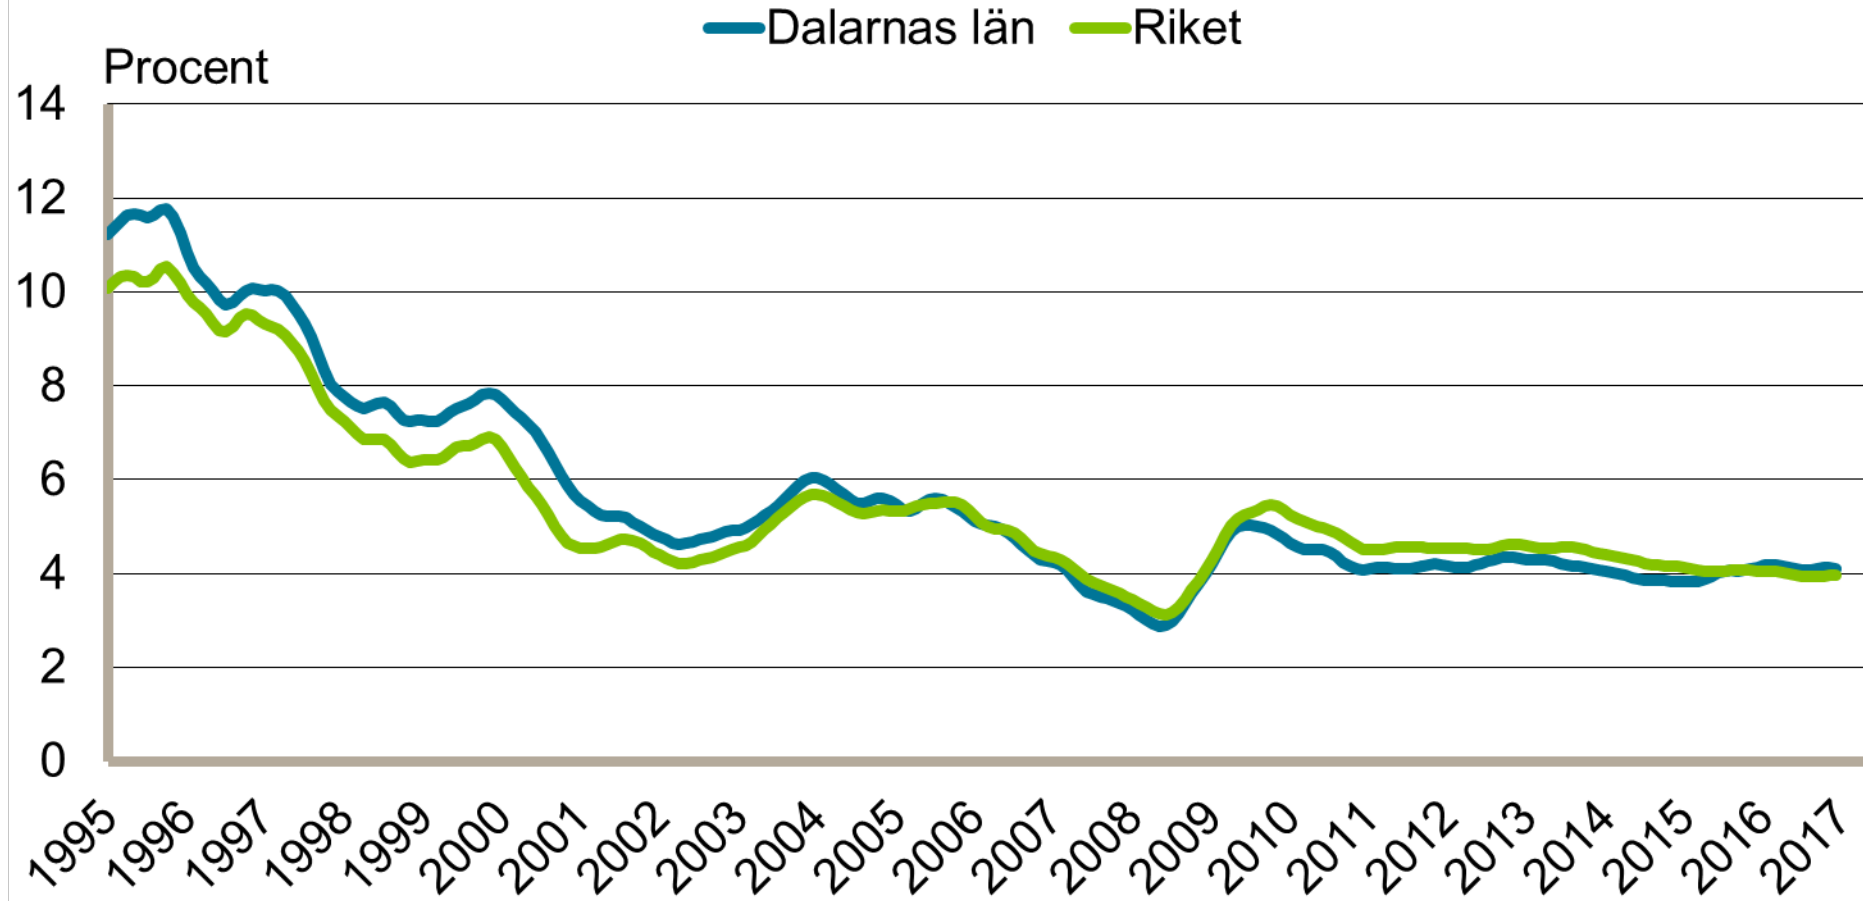

Pressmeddelande för Dalarna Januari 2017

Inskrivna arbetslösa i procent av registerbaserad arbetskraft, 16-64 år januari 1995 - januari 2017

Säsongrensade data, trendvärden
Källa: Arbetsförmedlingen och SCB

Inskrivna öppet arbetslösa i procent av registerbaserad arbetskraft, 16-64 år januari 1995 - januari 2017

Säsongrensade data, trendvärden
Källa: Arbetsförmedlingen och SCB

Inskrivna i program med aktivitetsstöd i procent av registerbaserad arbetskraft, 16-64 år januari 1995 - januari 2017