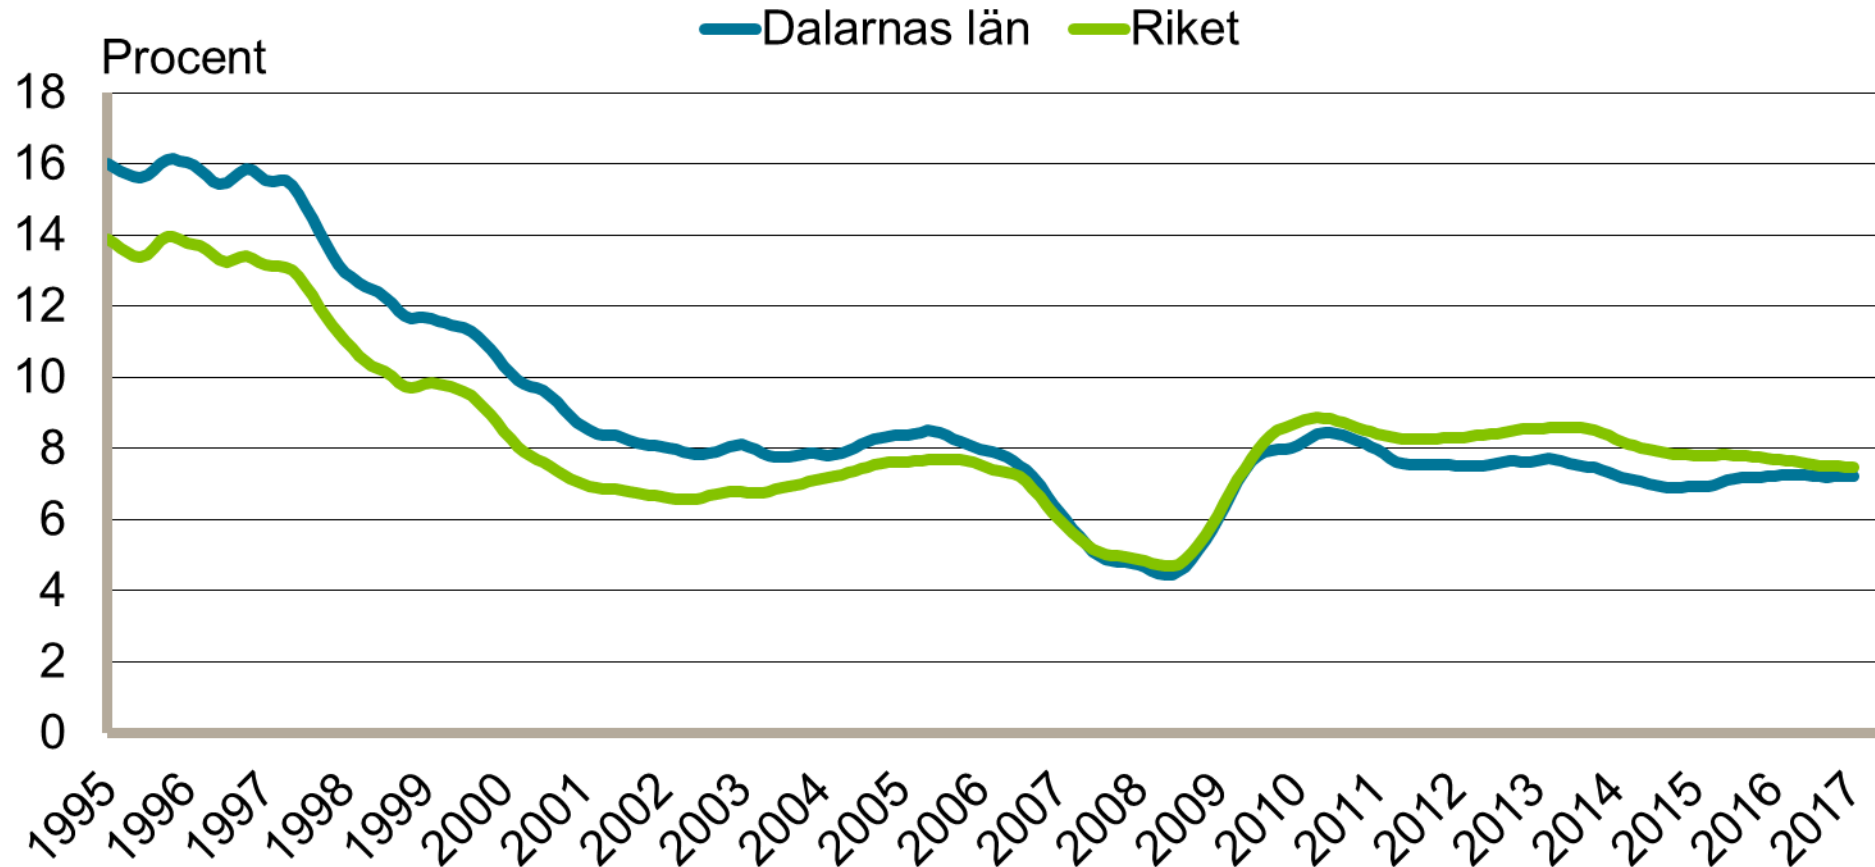

Pressmeddelande för Dalarna Januari 2017

Inskrivna arbetslösa i procent av registerbaserad arbetskraft, 16-64 år januari 1995 - januari 2017

Säsongrensade data, trendvärden
Källa: Arbetsförmedlingen och SCB

Inskrivna öppet arbetslösa i procent av registerbaserad arbetskraft, 16-64 år januari 1995 - januari 2017

Säsongrensade data, trendvärden
Källa: Arbetsförmedlingen och SCB

Inskrivna i program med aktivitetsstöd i procent av registerbaserad arbetskraft, 16-64 år januari 1995 - januari 2017