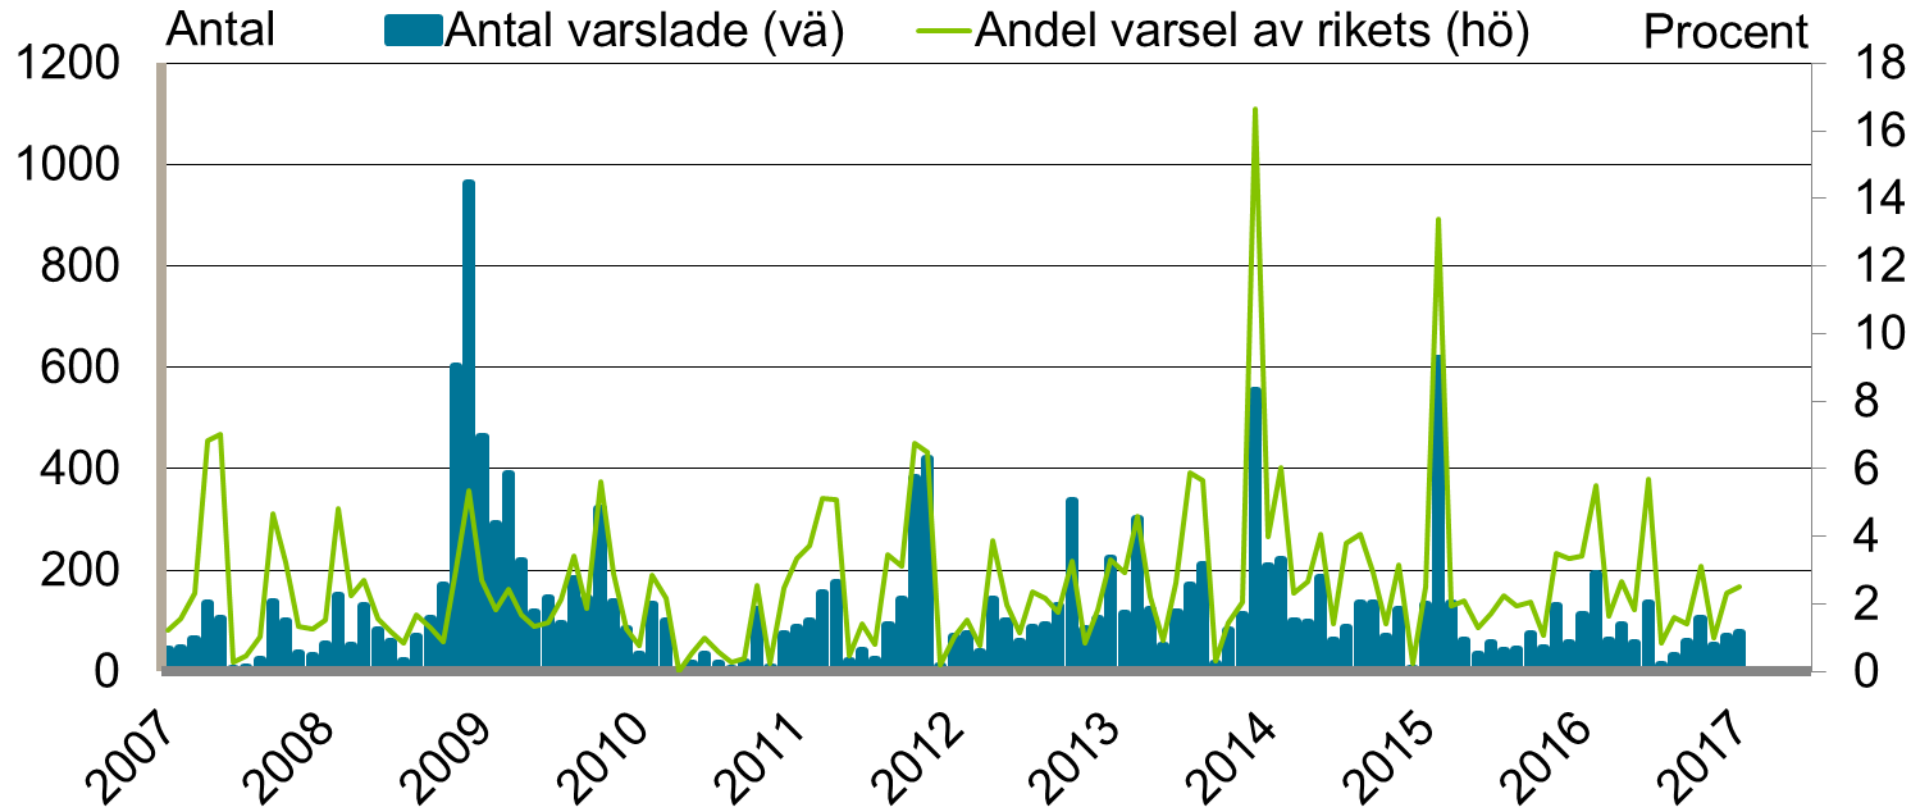

Säsongrensade data, trendvärden

Källa: Arbetsförmedlingen och SCB

Personer som har arbete med stöd i procent av registerbaserad arbetskraft, 16-64 år januari 1995 - januari 2017

Säsongrensade data, trendvärden
Källa: Arbetsförmedlingen och SCB

Dalarnas län Nyanmälda lediga platser januari 1995 - januari 2017

Platser över 10 dagars varaktighet. Säsongrensade data, trendvärden.

Källa: Arbetsförmedlingen

Dalarnas län

Antal personer berörda av varsel om uppsägning januari 2007 - januari 2017