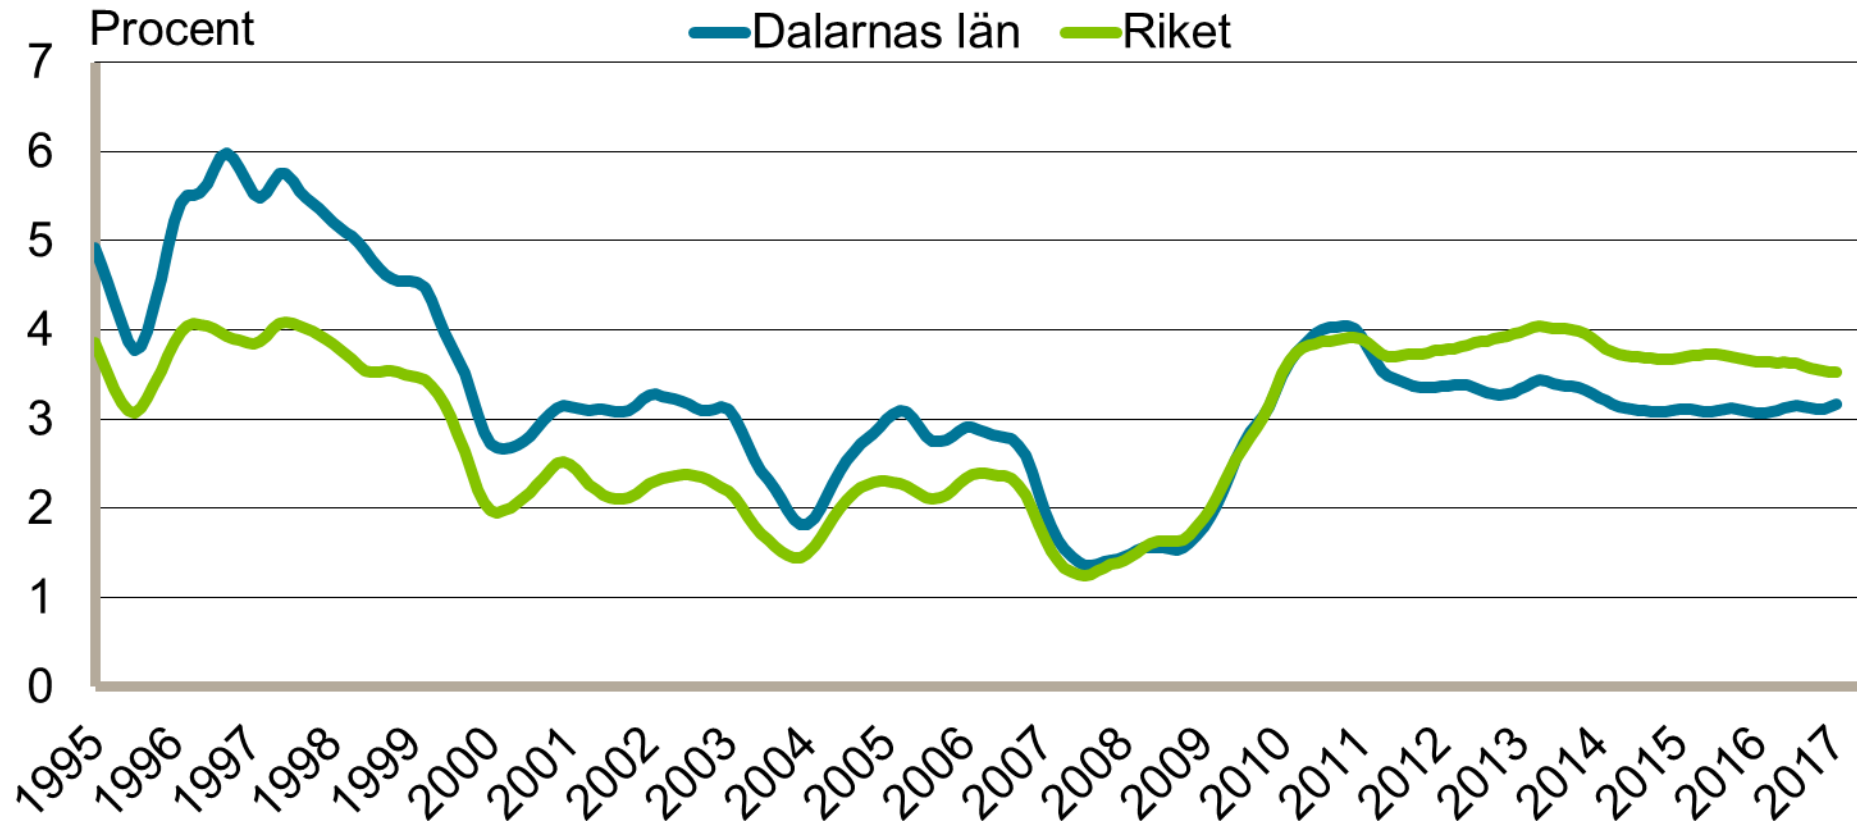

Pressmeddelande för Dalarna Januari 2017

Inskrivna arbetslösa i procent av registerbaserad arbetskraft, 16-64 år januari 1995 - januari 2017

Säsongrensade data, trendvärden
Källa: Arbetsförmedlingen och SCB

Inskrivna öppet arbetslösa i procent av registerbaserad arbetskraft, 16-64 år januari 1995 - januari 2017

Säsongrensade data, trendvärden
Källa: Arbetsförmedlingen och SCB

Inskrivna i program med aktivitetsstöd i procent av registerbaserad arbetskraft, 16-64 år januari 1995 - januari 2017