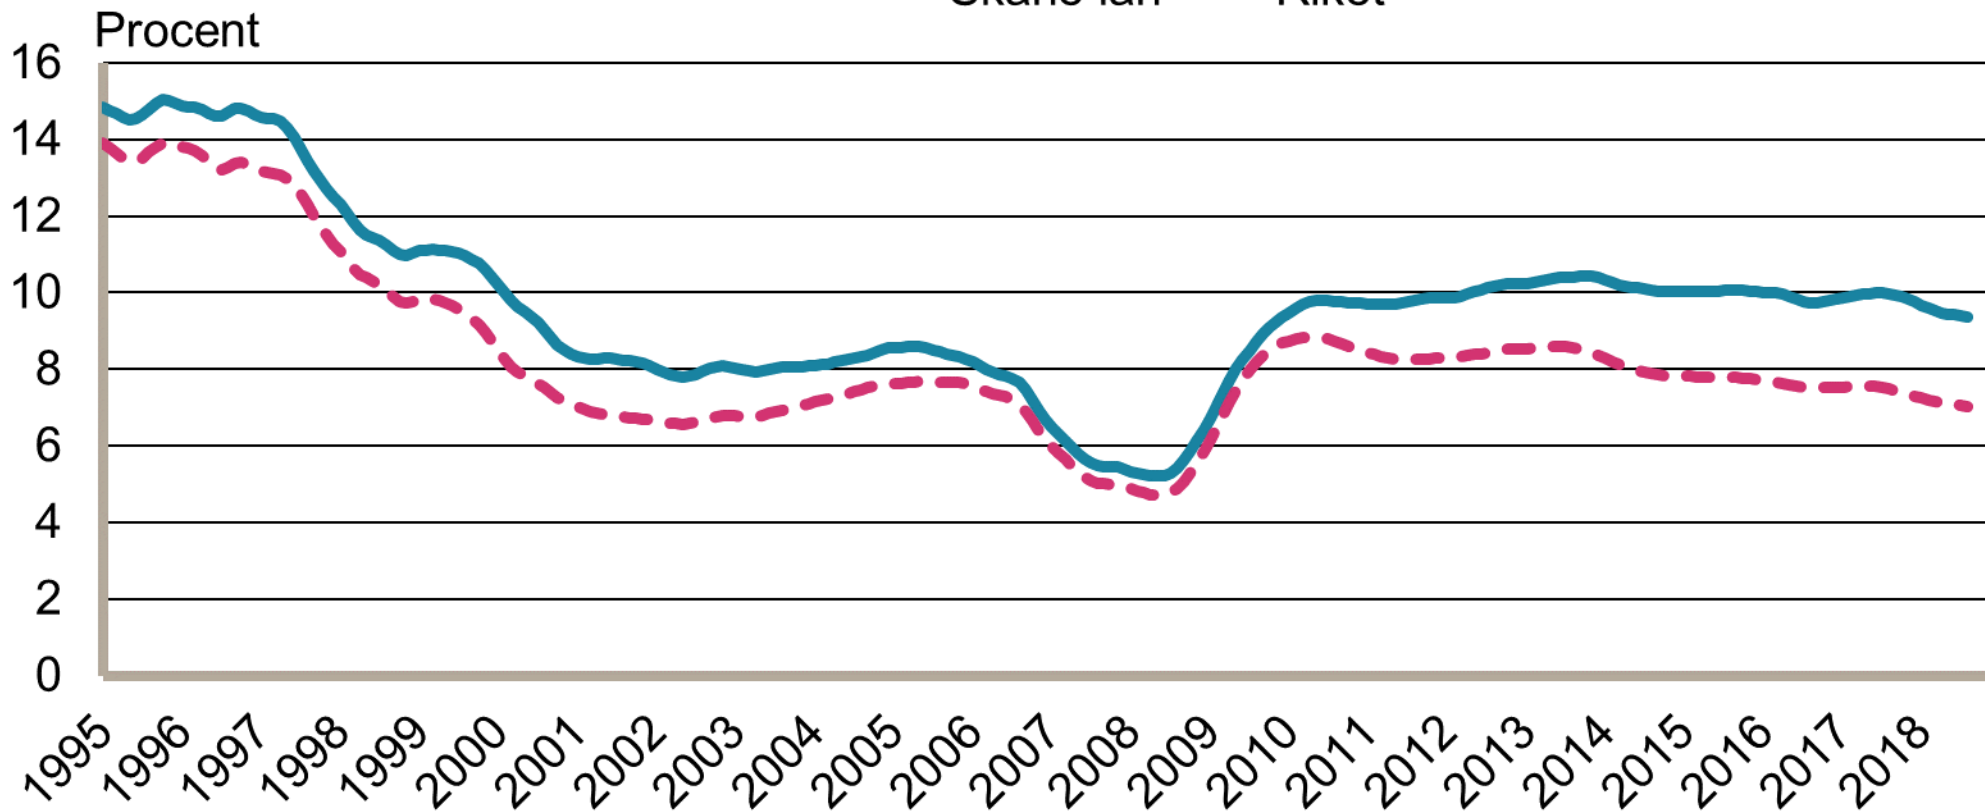

# Månadsbilder för Skåne Augusti 2018

## Inskrivna arbetslösa i procent av registerbaserad arbetskraft, 16-64 år januari 1995 - augusti 2018

— Skåne län — Riket

Säsongrensade data, trendvärden  
Källa: Arbetsförmedlingen och SCB

## Inskrivna öppet arbetslösa i procent av registerbaserad arbetskraft, 16-64 år januari 1995 - augusti 2018

Säsongrensade data, trendvärden  
Källa: Arbetsförmedlingen och SCB