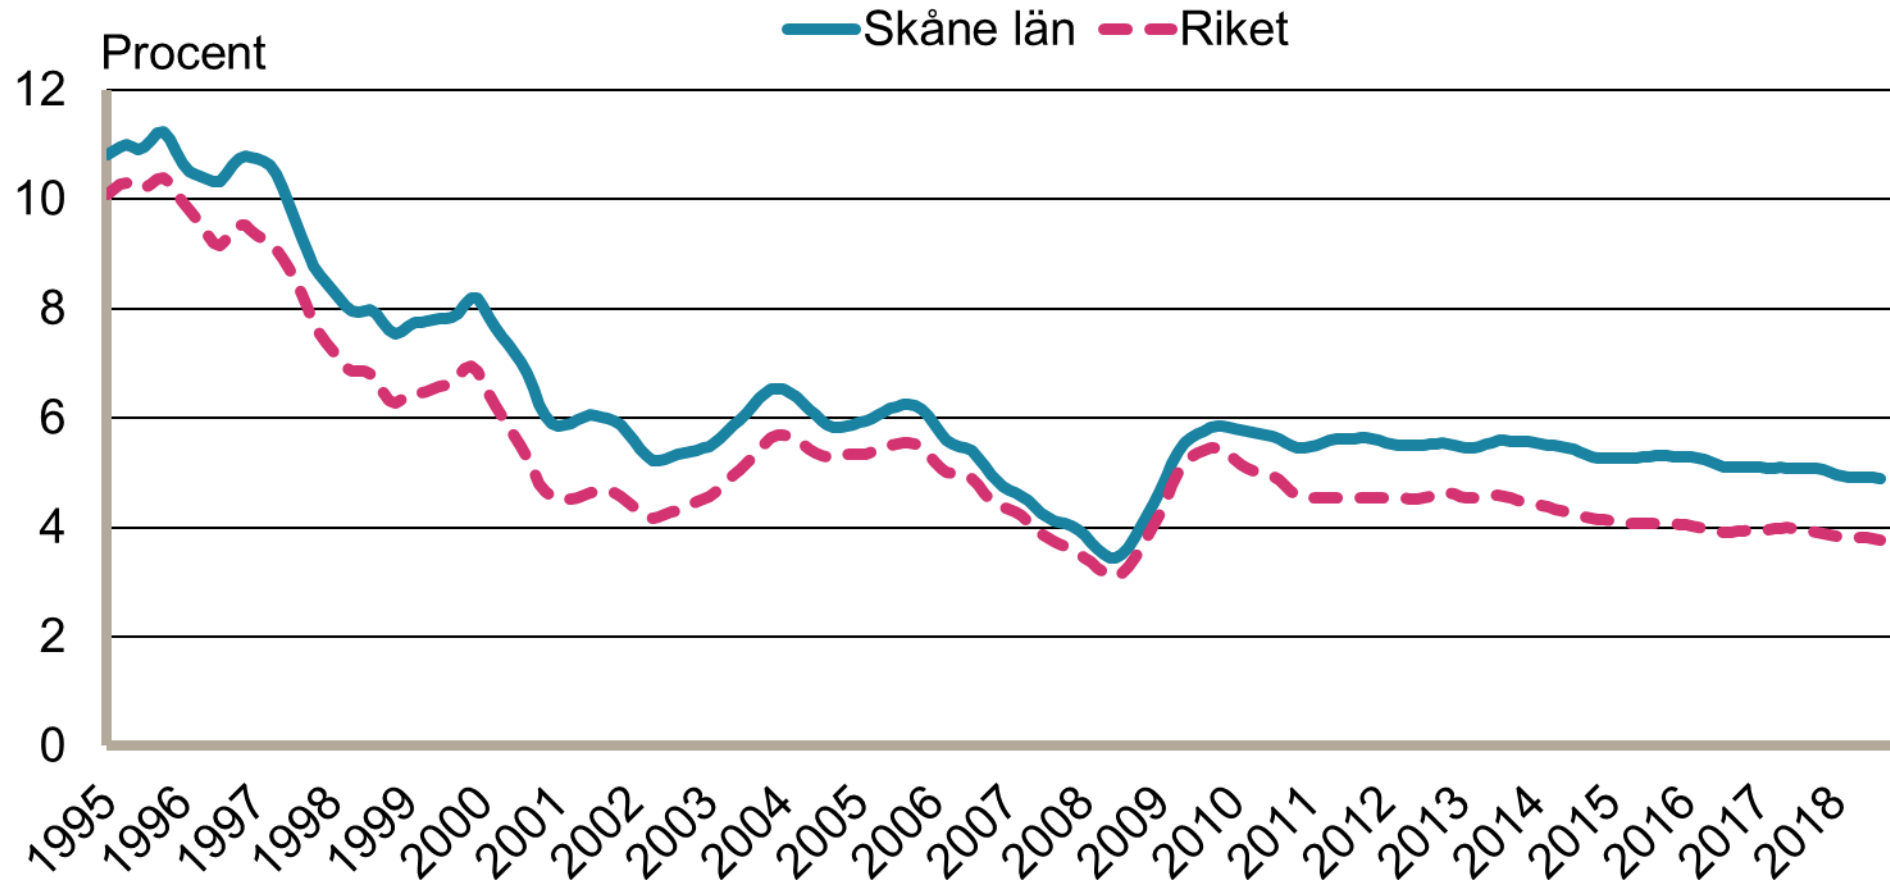

Inskrivna öppet arbetslösa i procent av registerbaserad arbetskraft, 16-64 år januari 1995 - augusti 2018

Säsongrensade data, trendvärden
Källa: Arbetsförmedlingen och SCB