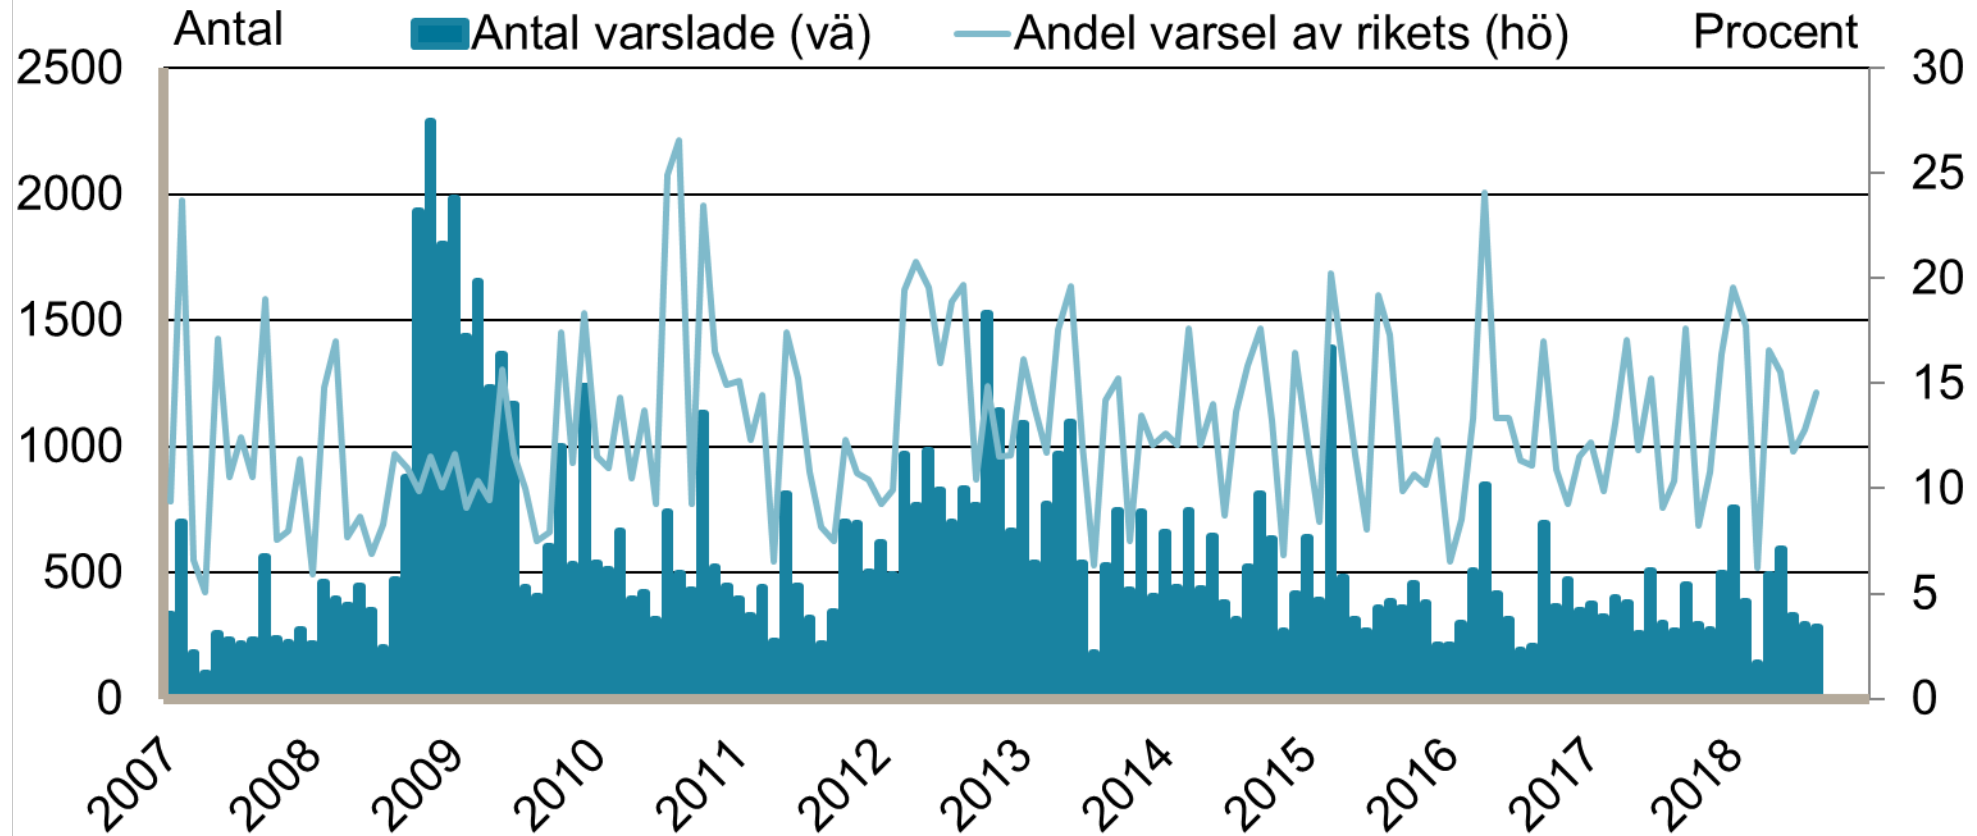

Skåne län

Antal personer berörda av varsel om uppsägning januari 2007 - augusti 2018

*Antal varslade personer i länet som andel av samtliga varslade i riket samma månad.

Källa: Arbetsförmedlingen