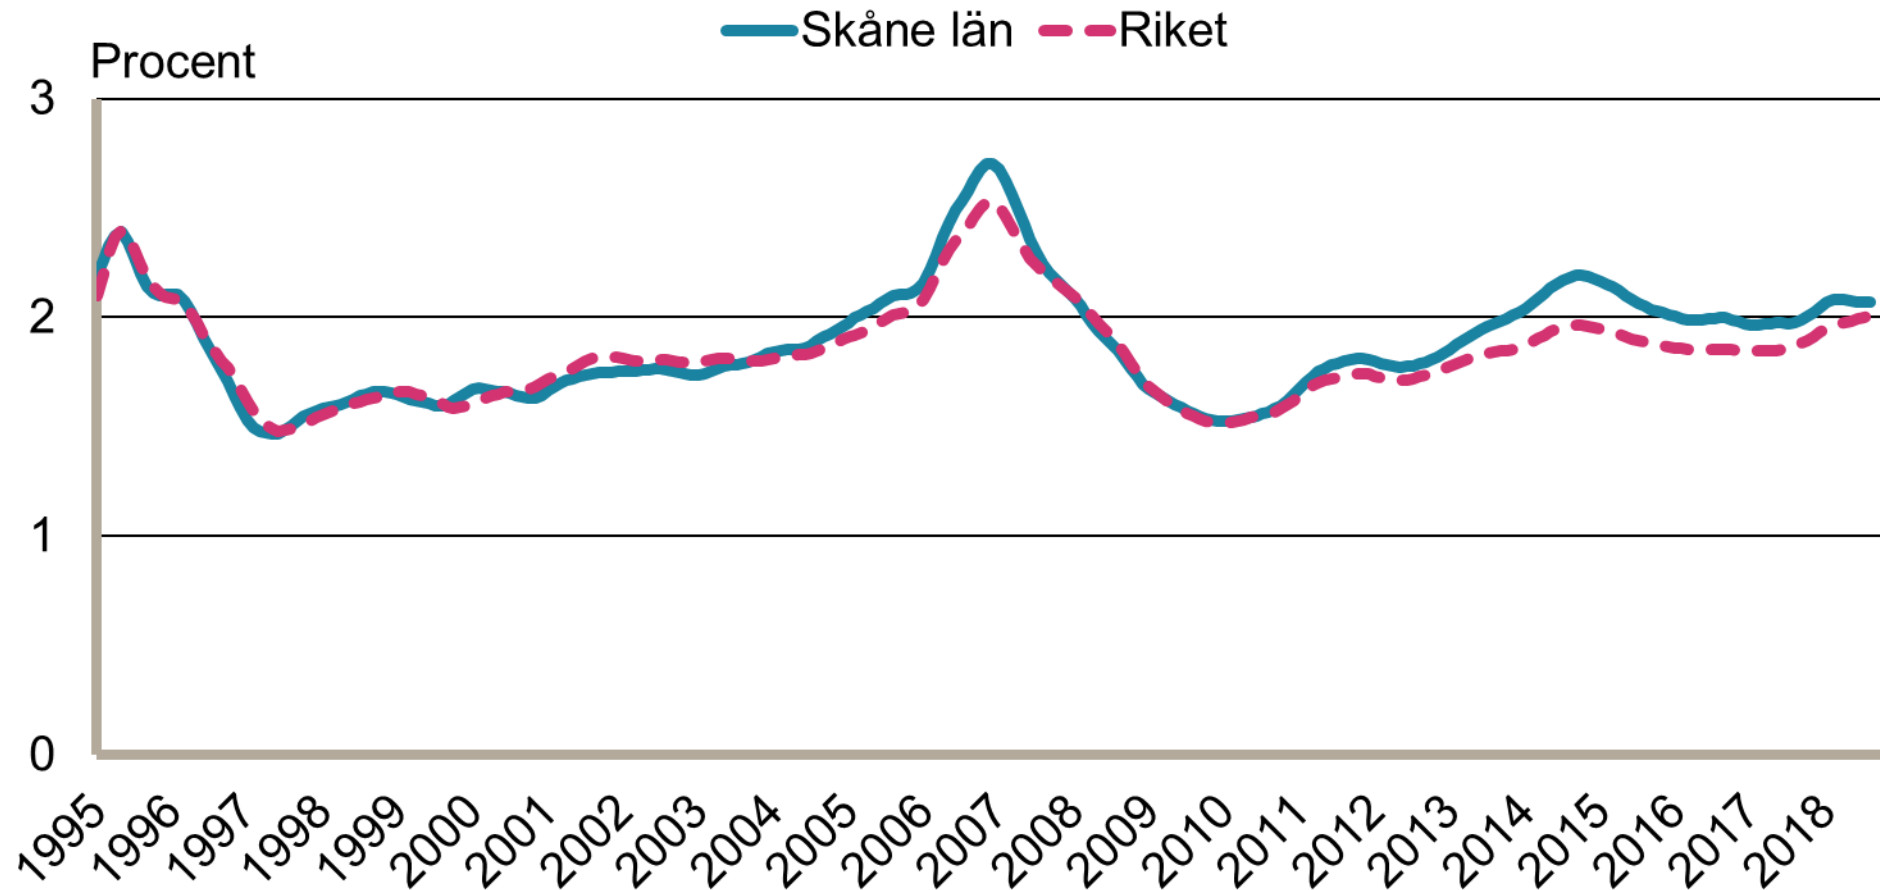

Personer som har arbete med stöd i procent av registerbaserad arbetskraft, 16-64 år januari 1995 - augusti 2018

Säsongrensade data, trendvärden
Källa: Arbetsförmedlingen och SCB