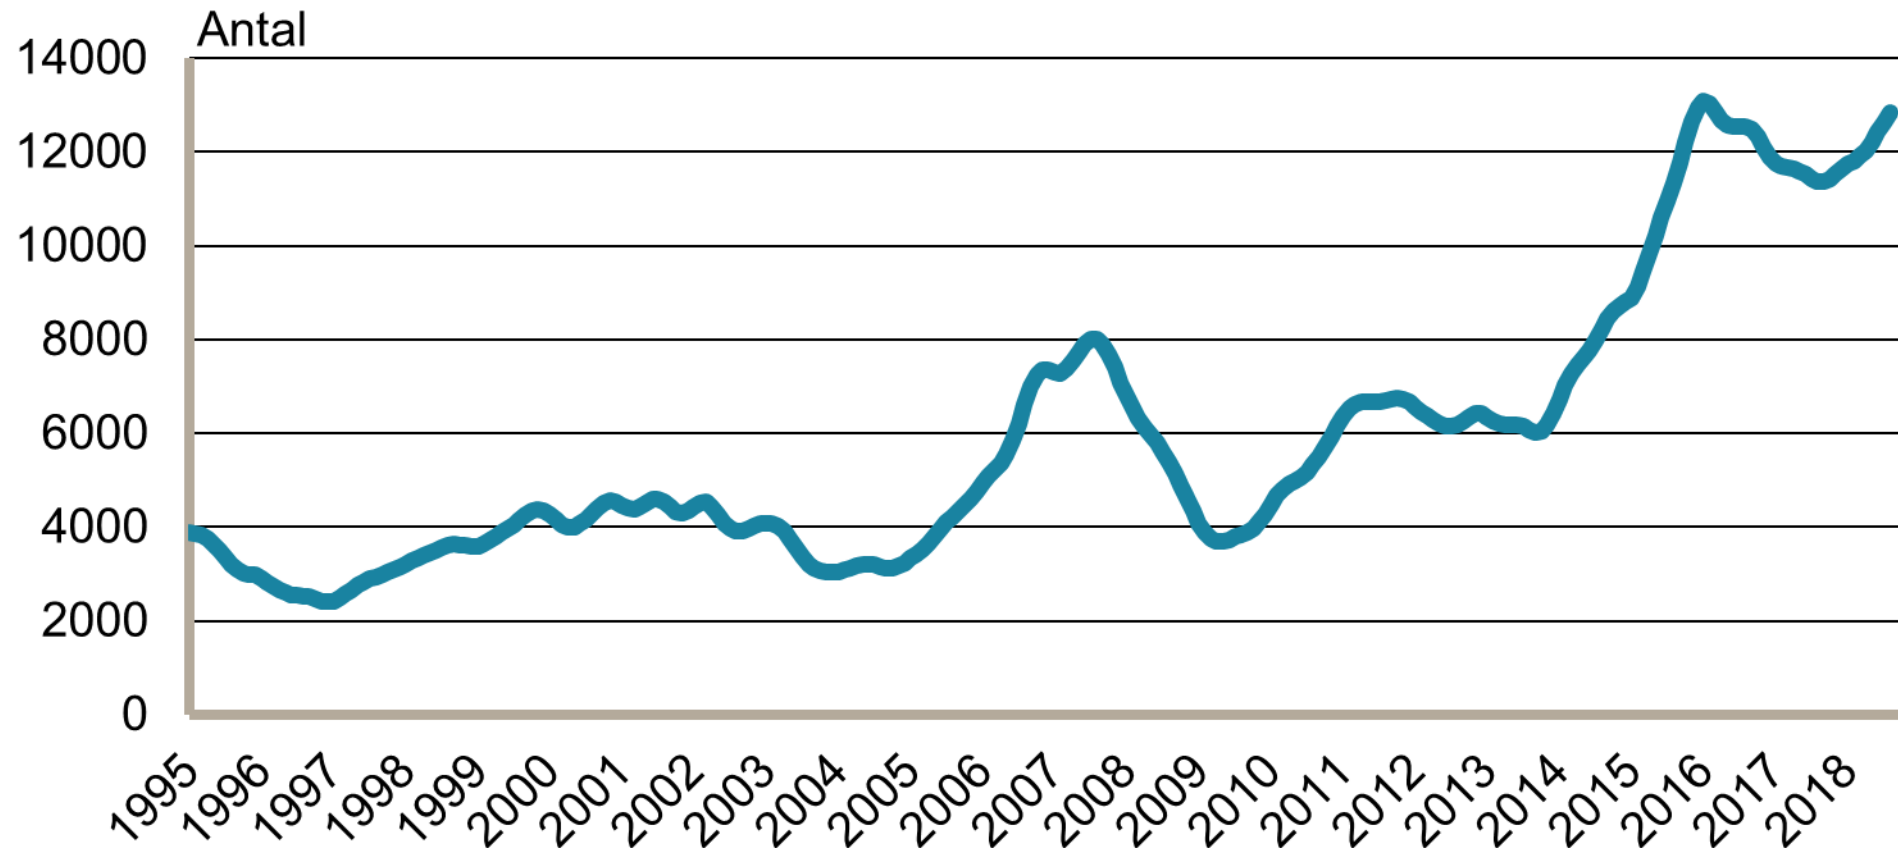

Skåne län Nyanmälda lediga platser januari 1995 - augusti 2018

Platser över 10 dagars varaktighet. Säsongrensade data, trendvärden.

Källa: Arbetsförmedlingen