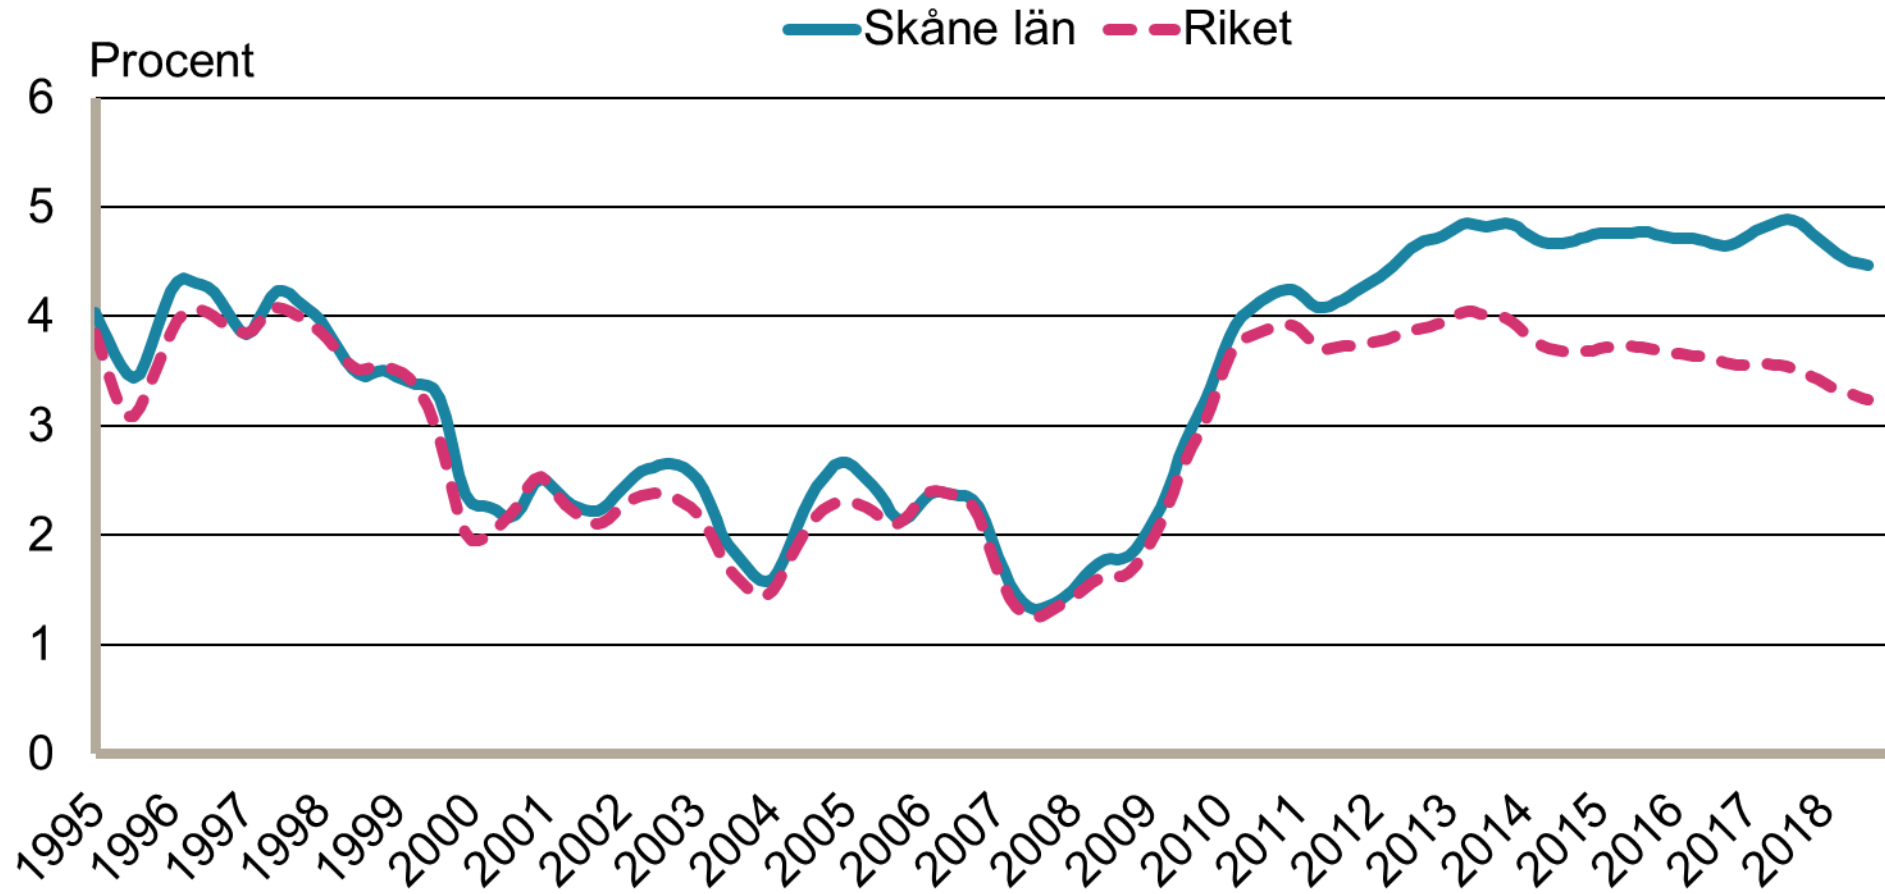

Inskrivna i program med aktivitetsstöd i procent av registerbaserad arbetskraft, 16-64 år januari 1995 - augusti 2018

Säsongrensade data, trendvärden
Källa: Arbetsförmedlingen och SCB