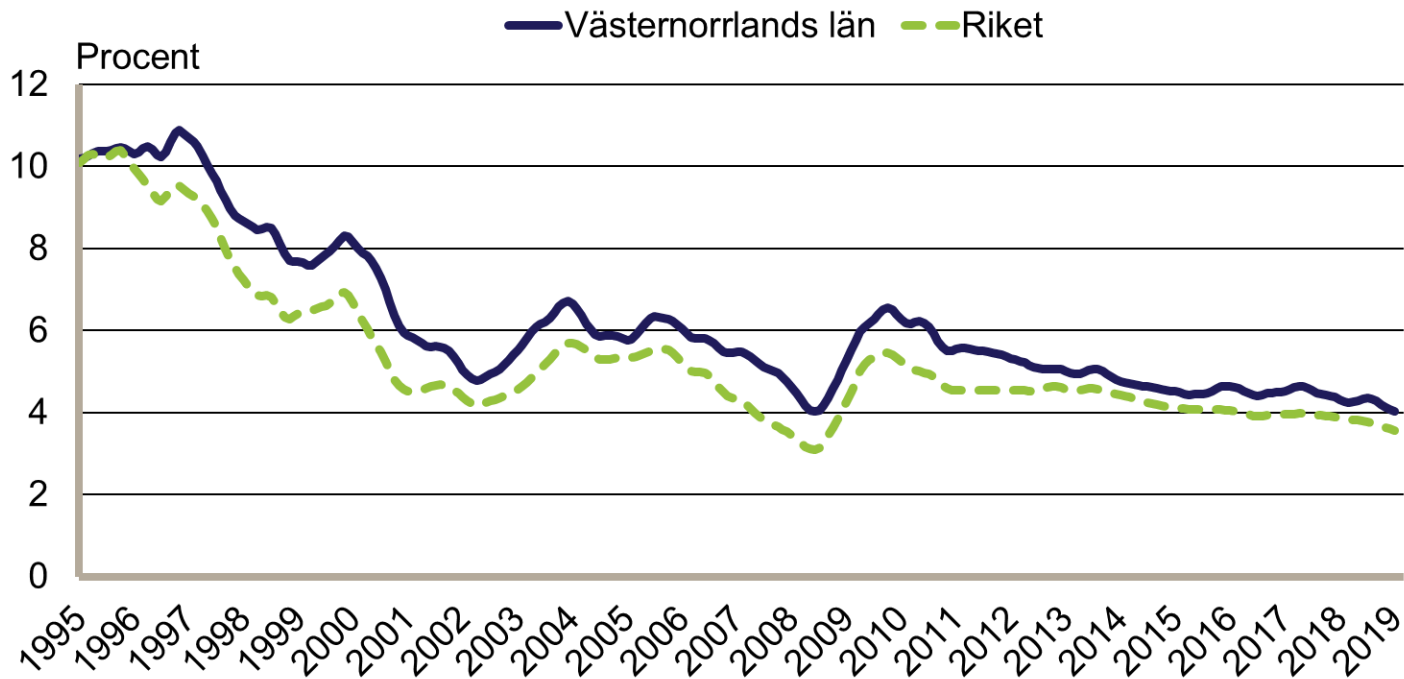

Inskrivna öppet arbetslösa i procent av registerbaserad arbetskraft, 16-64 år januari 1995 - januari 2019

Säsongrensade data, trendvärden
Källa: Arbetsförmedlingen och SCB