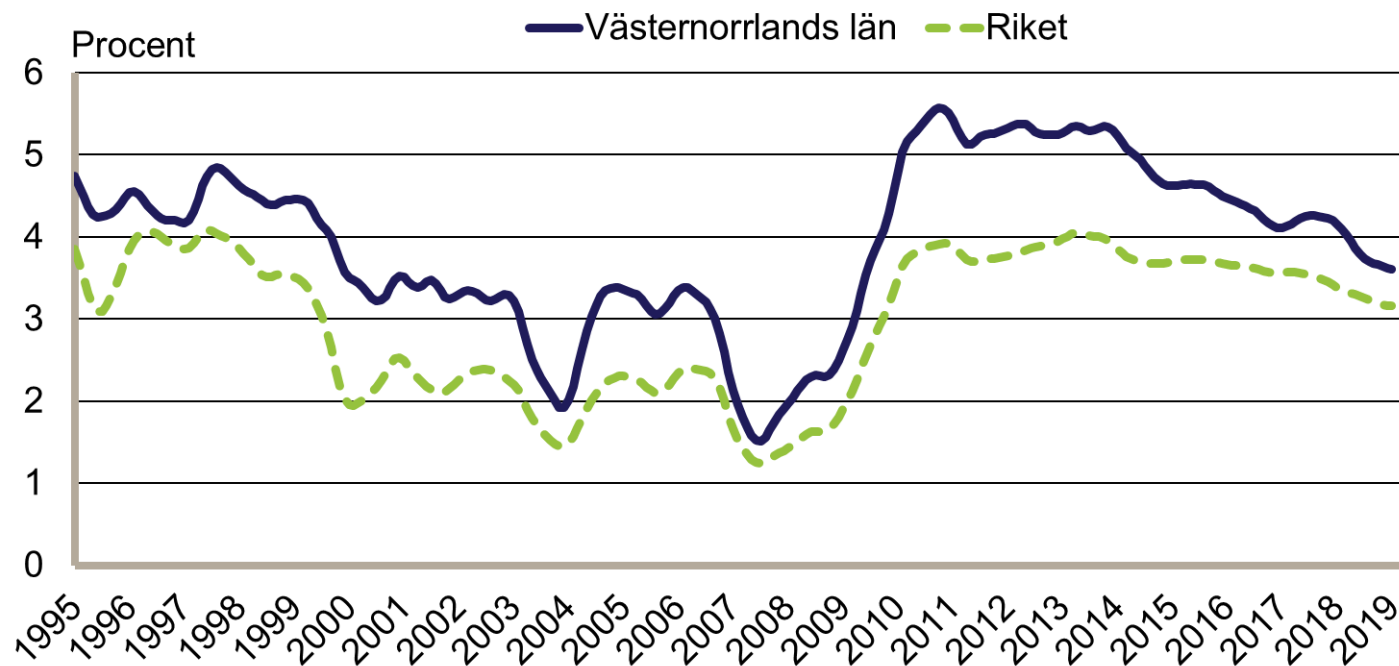

Inskrivna i program med aktivitetsstöd i procent av registerbaserad arbetskraft, 16-64 år januari 1995 - januari 2019

Säsongrensade data, trendvärden
Källa: Arbetsförmedlingen och SCB