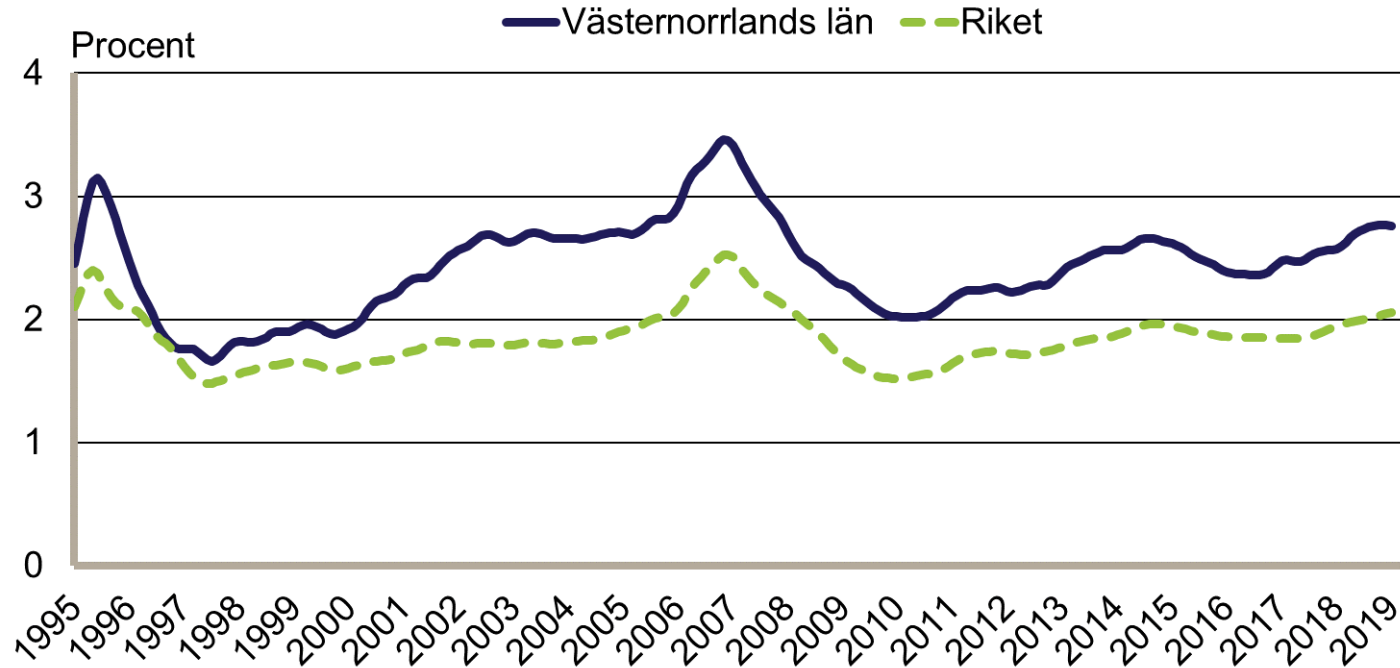

Personer som har arbete med stöd i procent av registerbaserad arbetskraft, 16-64 år januari 1995 - januari 2019

Säsongsrensade data, trendvärden

Källa: Arbetsförmedlingen och SCB