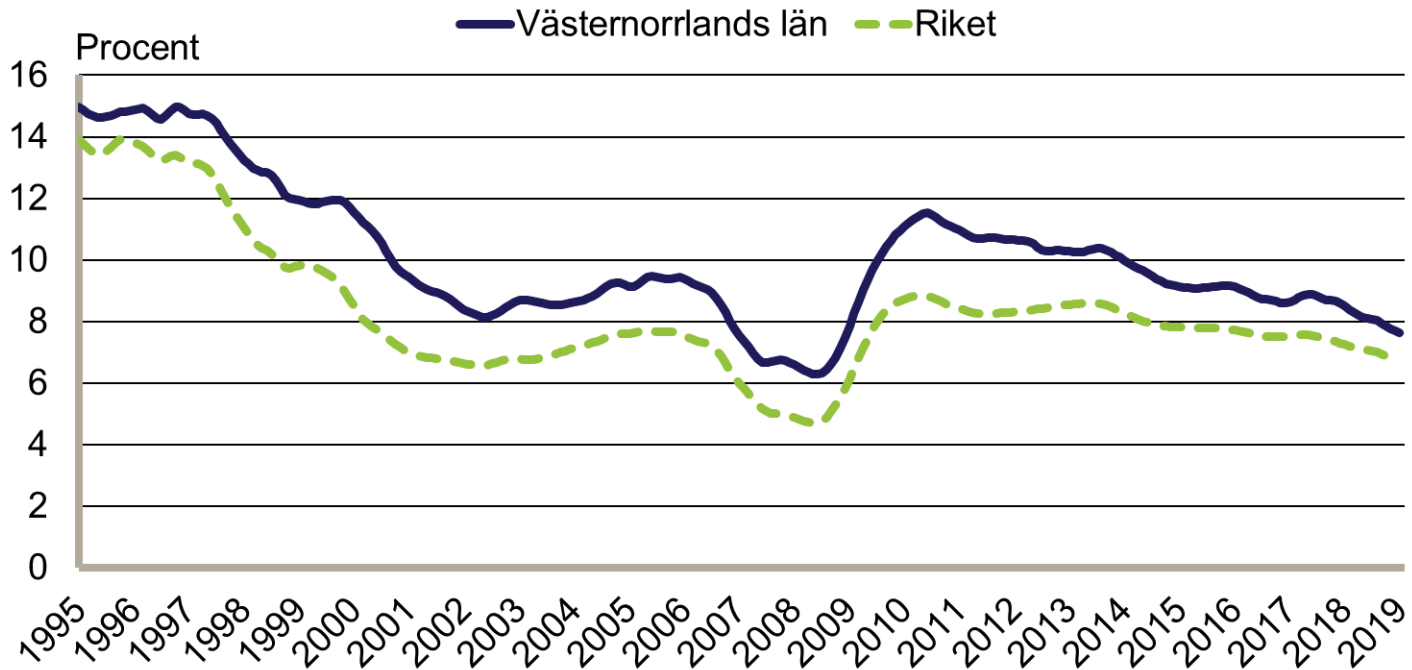

# Månadsbilder för Västernorrland Januari 2019

# Inskrivna arbetslösa i procent av registerbaserad arbetskraft, 16-64 år januari 1995 - januari 2019

Säsongrensade data, trendvärden  
Källa: Arbetsförmedlingen och SCB