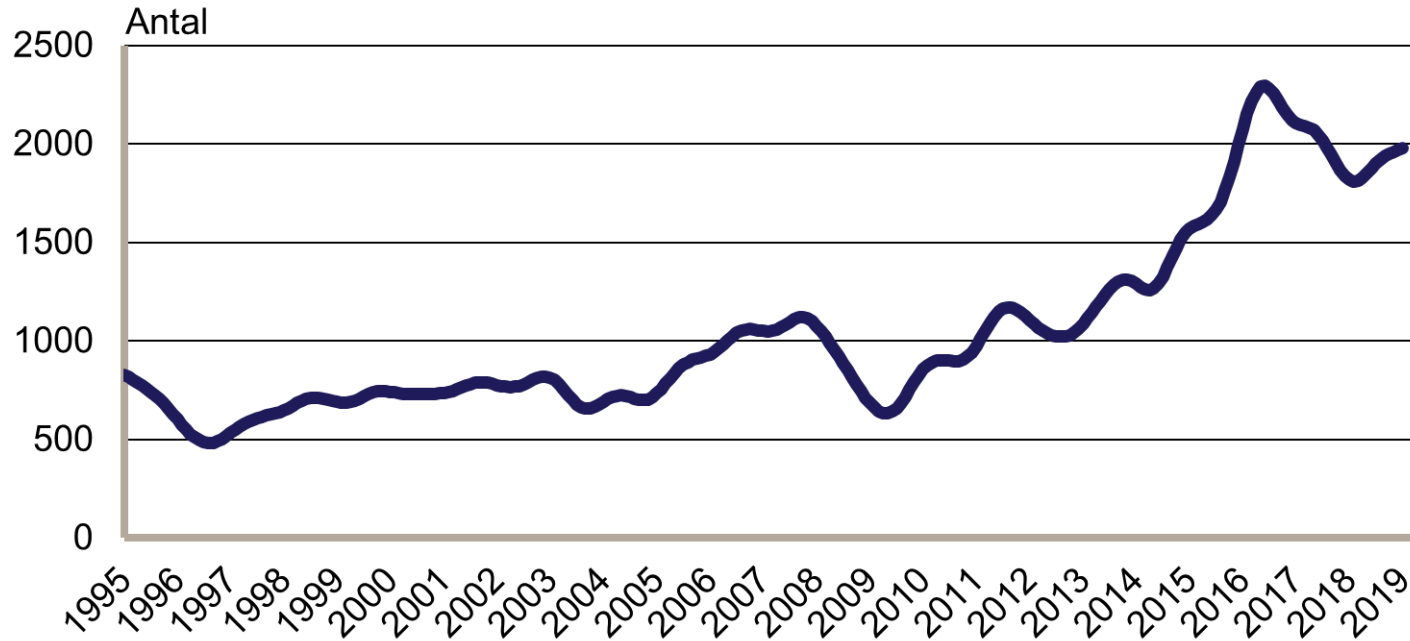

Västernorrlands län

Nyanmälda lediga platser

januari 1995 - januari 2019

Platser över 10 dagars varaktighet. Säsongrensade data, trendvärden.

Källa: Arbetsförmedlingen