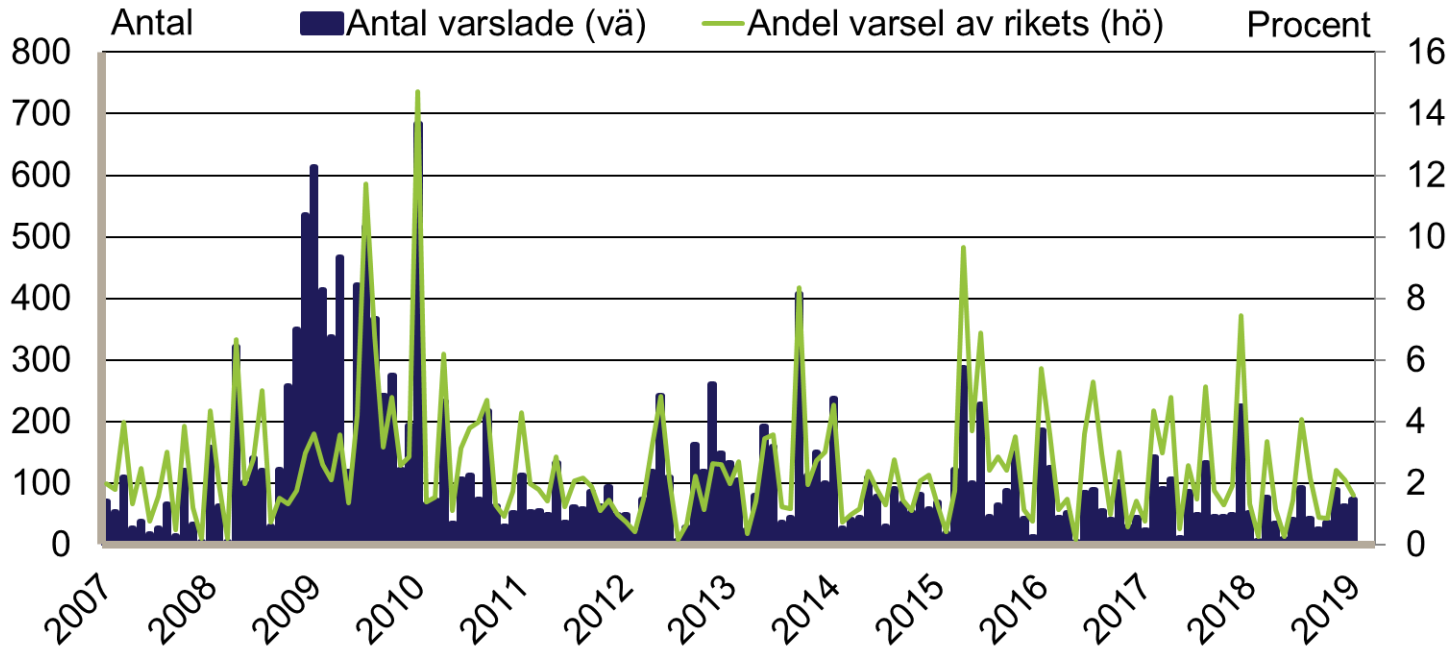

Västernorrlands län

Antal personer berörda av varsel om uppsägning januari 2007 - januari 2019

*Antal varslade personer i länet som andel av samtliga varslade i riket samma månad.

Källa: Arbetsförmedlingen