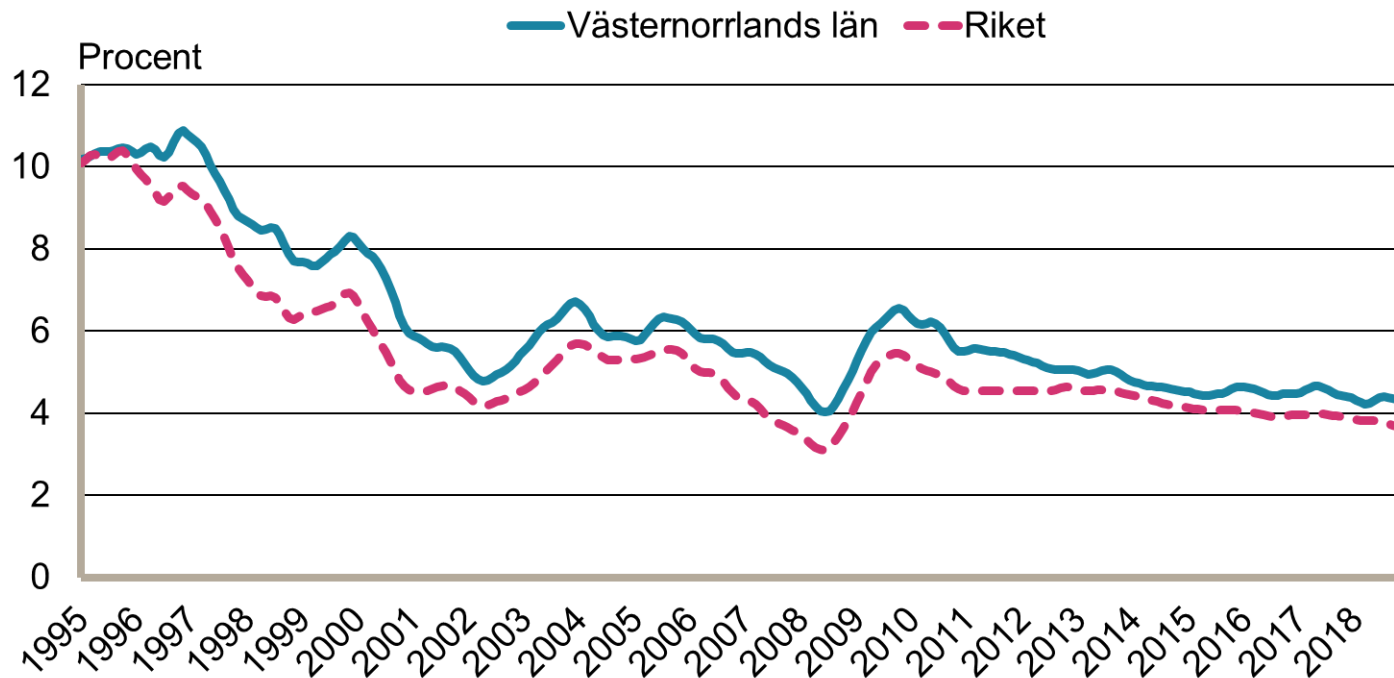

Månadsbilder för Västernorrland Oktober 2018

Inskrivna arbetslösa i procent av registerbaserad arbetskraft, 16-64 år januari 1995 - oktober 2018

Säsongrensade data, trendvärden
Källa: Arbetsförmedlingen och SCB

Inskrivna öppet arbetslösa i procent av registerbaserad arbetskraft, 16-64 år januari 1995 - oktober 2018

Säsongrensade data, trendvärden
Källa: Arbetsförmedlingen och SCB

Inskrivna i program med aktivitetsstöd i procent av registerbaserad arbetskraft, 16-64 år januari 1995 - oktober 2018