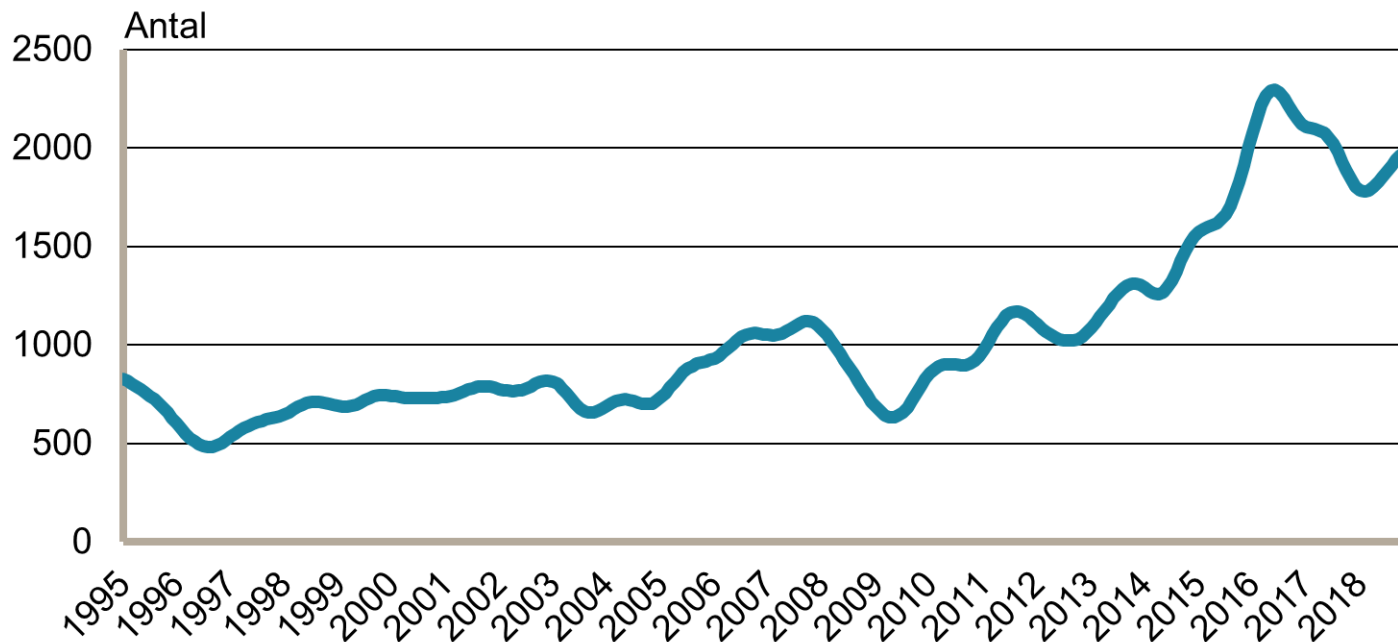

Månadsbilder för Västernorrland Oktober 2018

Inskrivna arbetslösa i procent av registerbaserad arbetskraft, 16-64 år januari 1995 - oktober 2018

Säsongrensade data, trendvärden
Källa: Arbetsförmedlingen och SCB

Inskrivna öppet arbetslösa i procent av registerbaserad arbetskraft, 16-64 år januari 1995 - oktober 2018

Säsongrensade data, trendvärden
Källa: Arbetsförmedlingen och SCB

Inskrivna i program med aktivitetsstöd i procent av registerbaserad arbetskraft, 16-64 år januari 1995 - oktober 2018

Säsongrensade data, trendvärden
Källa: Arbetsförmedlingen och SCB

Personer som har arbete med stöd i procent av registerbaserad arbetskraft, 16-64 år januari 1995 - oktober 2018

Säsongrensade data, trendvärden
Källa: Arbetsförmedlingen och SCB

Västernorrlands län

Nyanmälda lediga platser

januari 1995 - oktober 2018

Platser över 10 dagars varaktighet. Säsongrensade data, trendvärden.

Källa: Arbetsförmedlingen

Västernorrlands län

Antal personer berörda av varsel om uppsägning januari 2007 - oktober 2018