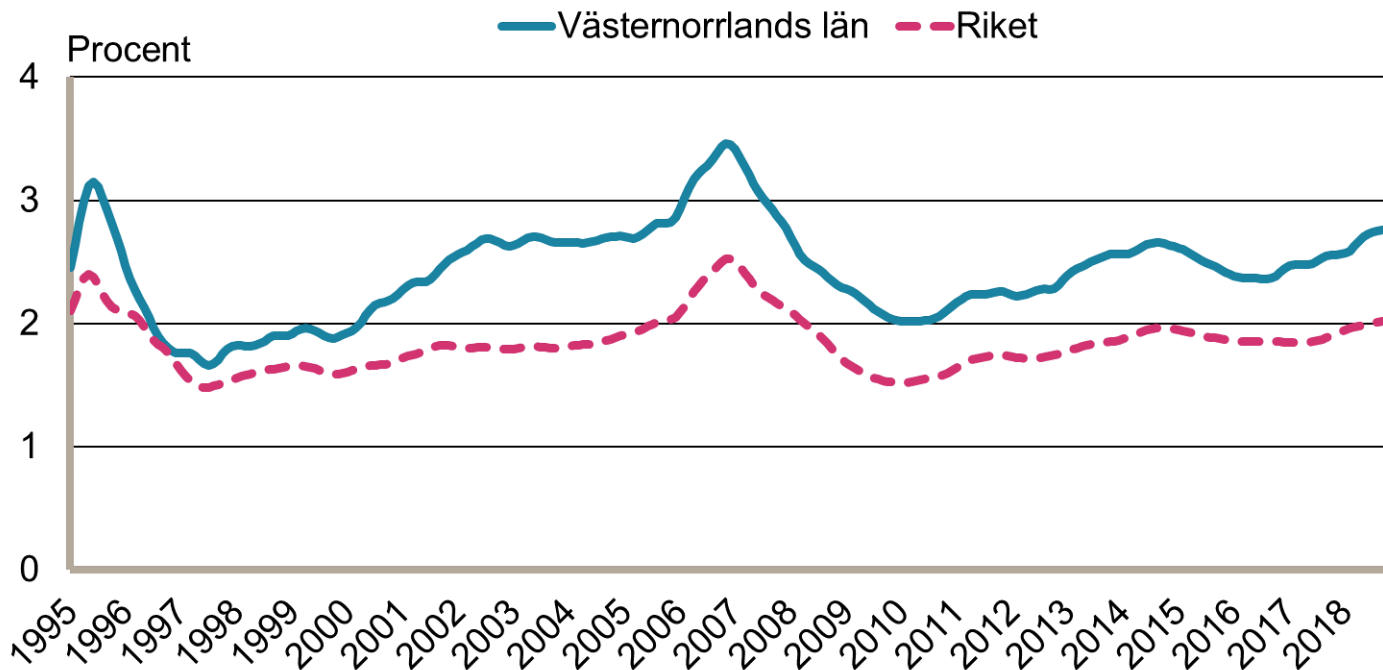

Månadsbilder för Västernorrland Oktober 2018

Inskrivna arbetslösa i procent av registerbaserad arbetskraft, 16-64 år januari 1995 - oktober 2018

Säsongrensade data, trendvärden
Källa: Arbetsförmedlingen och SCB

Inskrivna öppet arbetslösa i procent av registerbaserad arbetskraft, 16-64 år januari 1995 - oktober 2018

Säsongrensade data, trendvärden
Källa: Arbetsförmedlingen och SCB

Inskrivna i program med aktivitetsstöd i procent av registerbaserad arbetskraft, 16-64 år januari 1995 - oktober 2018

Säsongrensade data, trendvärden
Källa: Arbetsförmedlingen och SCB

Personer som har arbete med stöd i procent av registerbaserad arbetskraft, 16-64 år januari 1995 - oktober 2018

Säsongrensade data, trendvärden
Källa: Arbetsförmedlingen och SCB