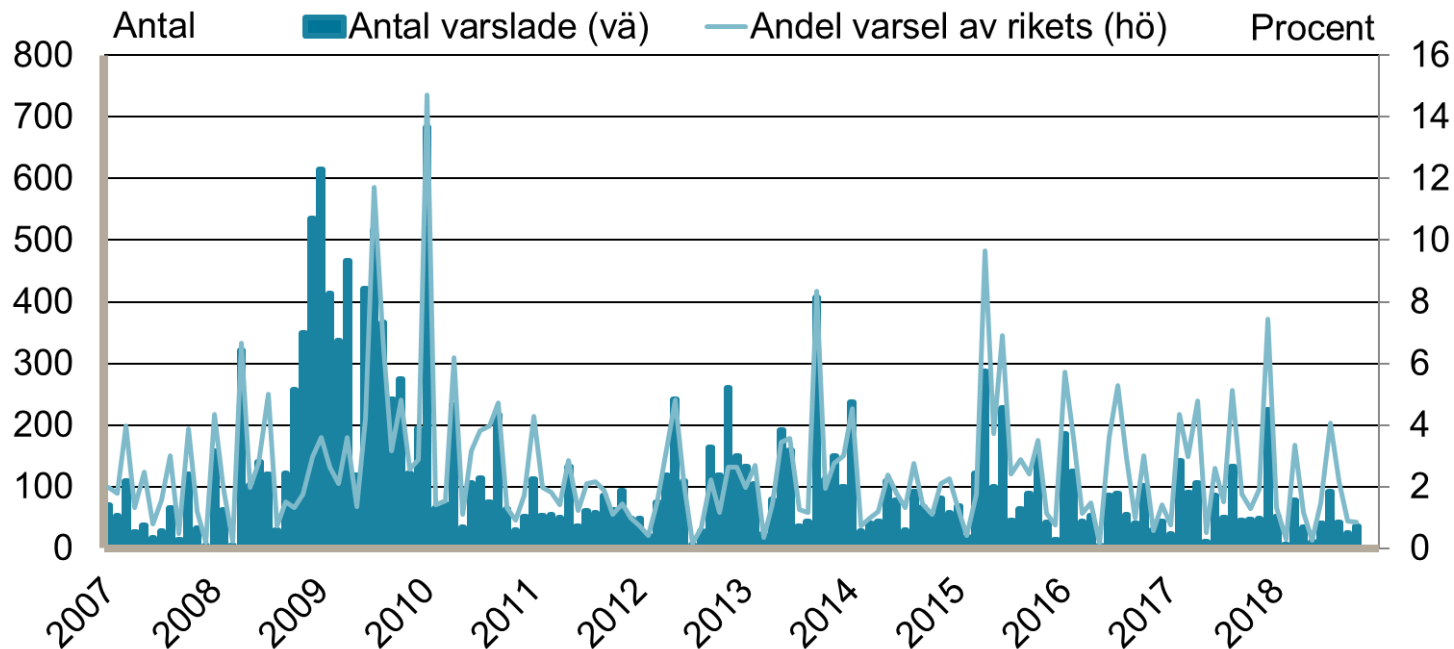

Säsongrensade data, trendvärden
Källa: Arbetsförmedlingen och SCB

Personer som har arbete med stöd i procent av registerbaserad arbetskraft, 16-64 år januari 1995 - oktober 2018

Säsongrensade data, trendvärden
Källa: Arbetsförmedlingen och SCB

Västernorrlands län

Nyanmälda lediga platser

januari 1995 - oktober 2018

Platser över 10 dagars varaktighet. Säsongrensade data, trendvärden.

Källa: Arbetsförmedlingen

Västernorrlands län

Antal personer berörda av varsel om uppsägning januari 2007 - oktober 2018