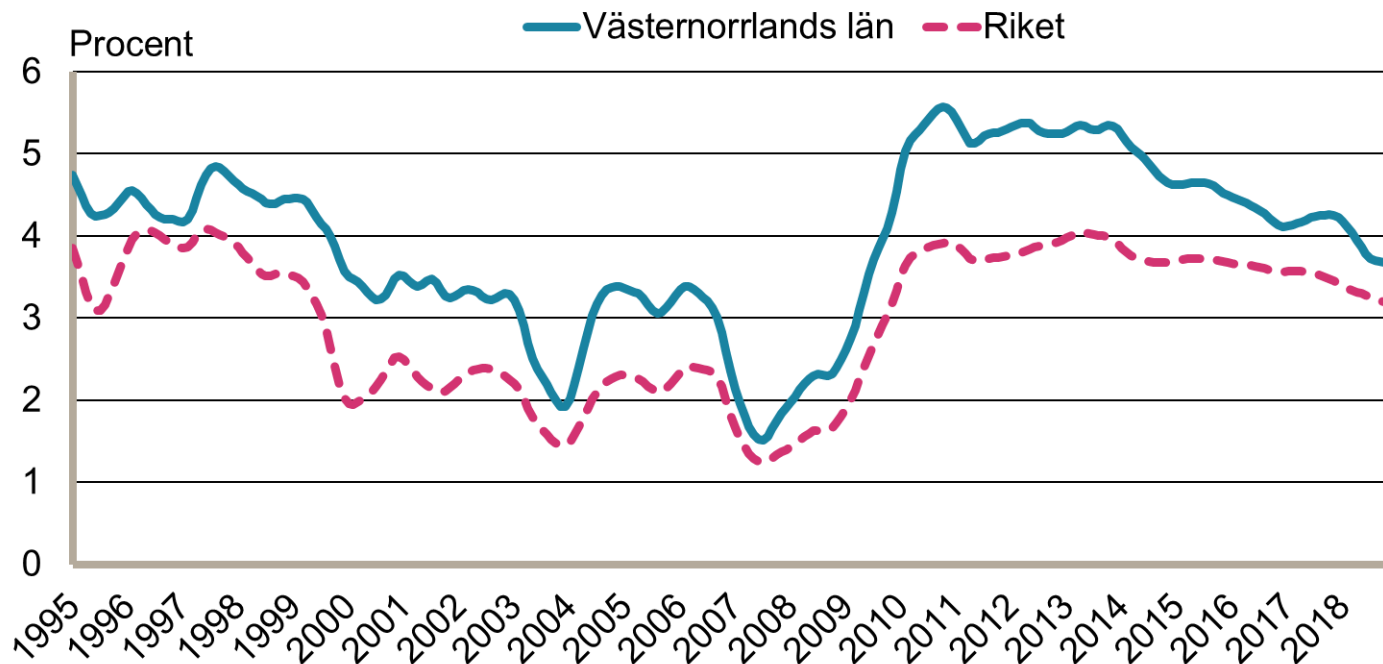

Månadsbilder för Västernorrland Oktober 2018

Inskrivna arbetslösa i procent av registerbaserad arbetskraft, 16-64 år januari 1995 - oktober 2018

Säsongrensade data, trendvärden
Källa: Arbetsförmedlingen och SCB

Inskrivna öppet arbetslösa i procent av registerbaserad arbetskraft, 16-64 år januari 1995 - oktober 2018

Säsongrensade data, trendvärden
Källa: Arbetsförmedlingen och SCB

Inskrivna i program med aktivitetsstöd i procent av registerbaserad arbetskraft, 16-64 år januari 1995 - oktober 2018