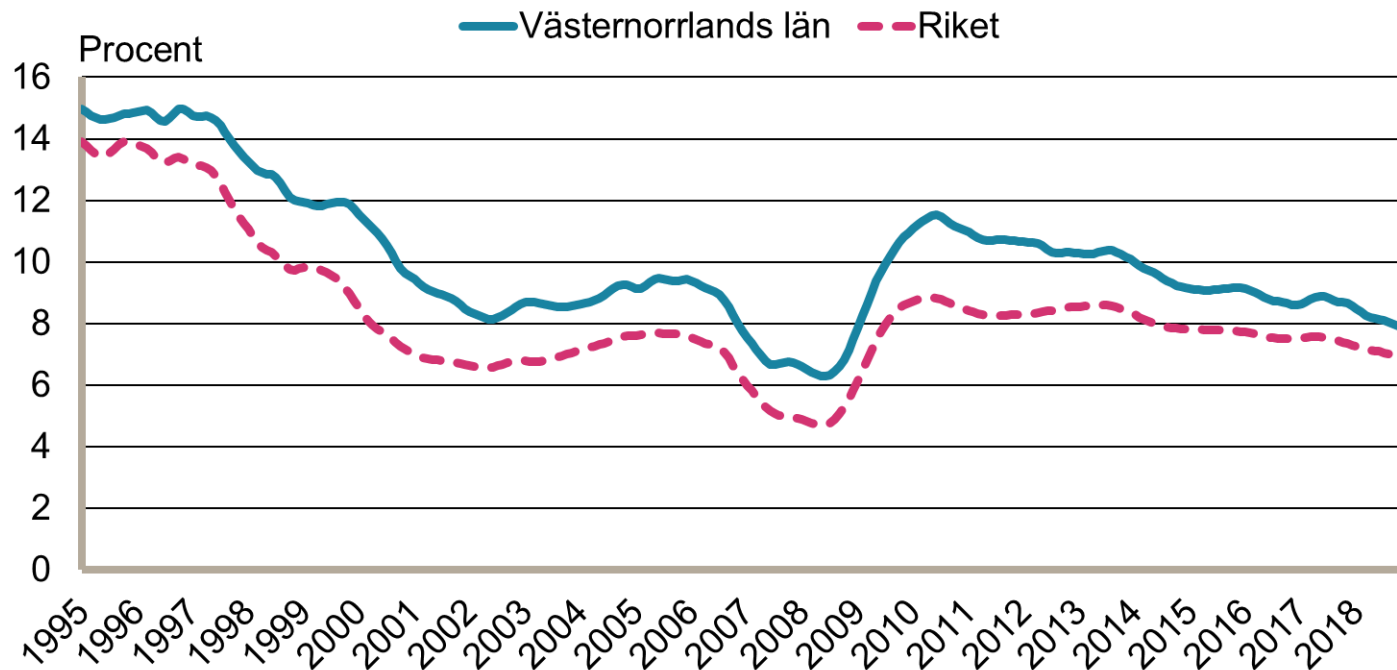

Månadsbilder för Västernorrland Oktober 2018

Inskrivna arbetslösa i procent av registerbaserad arbetskraft, 16-64 år januari 1995 - oktober 2018

Säsongrensade data, trendvärden
Källa: Arbetsförmedlingen och SCB

Inskrivna öppet arbetslösa i procent av registerbaserad arbetskraft, 16-64 år januari 1995 - oktober 2018

Säsongrensade data, trendvärden
Källa: Arbetsförmedlingen och SCB

Inskrivna i program med aktivitetsstöd i procent av registerbaserad arbetskraft, 16-64 år januari 1995 - oktober 2018