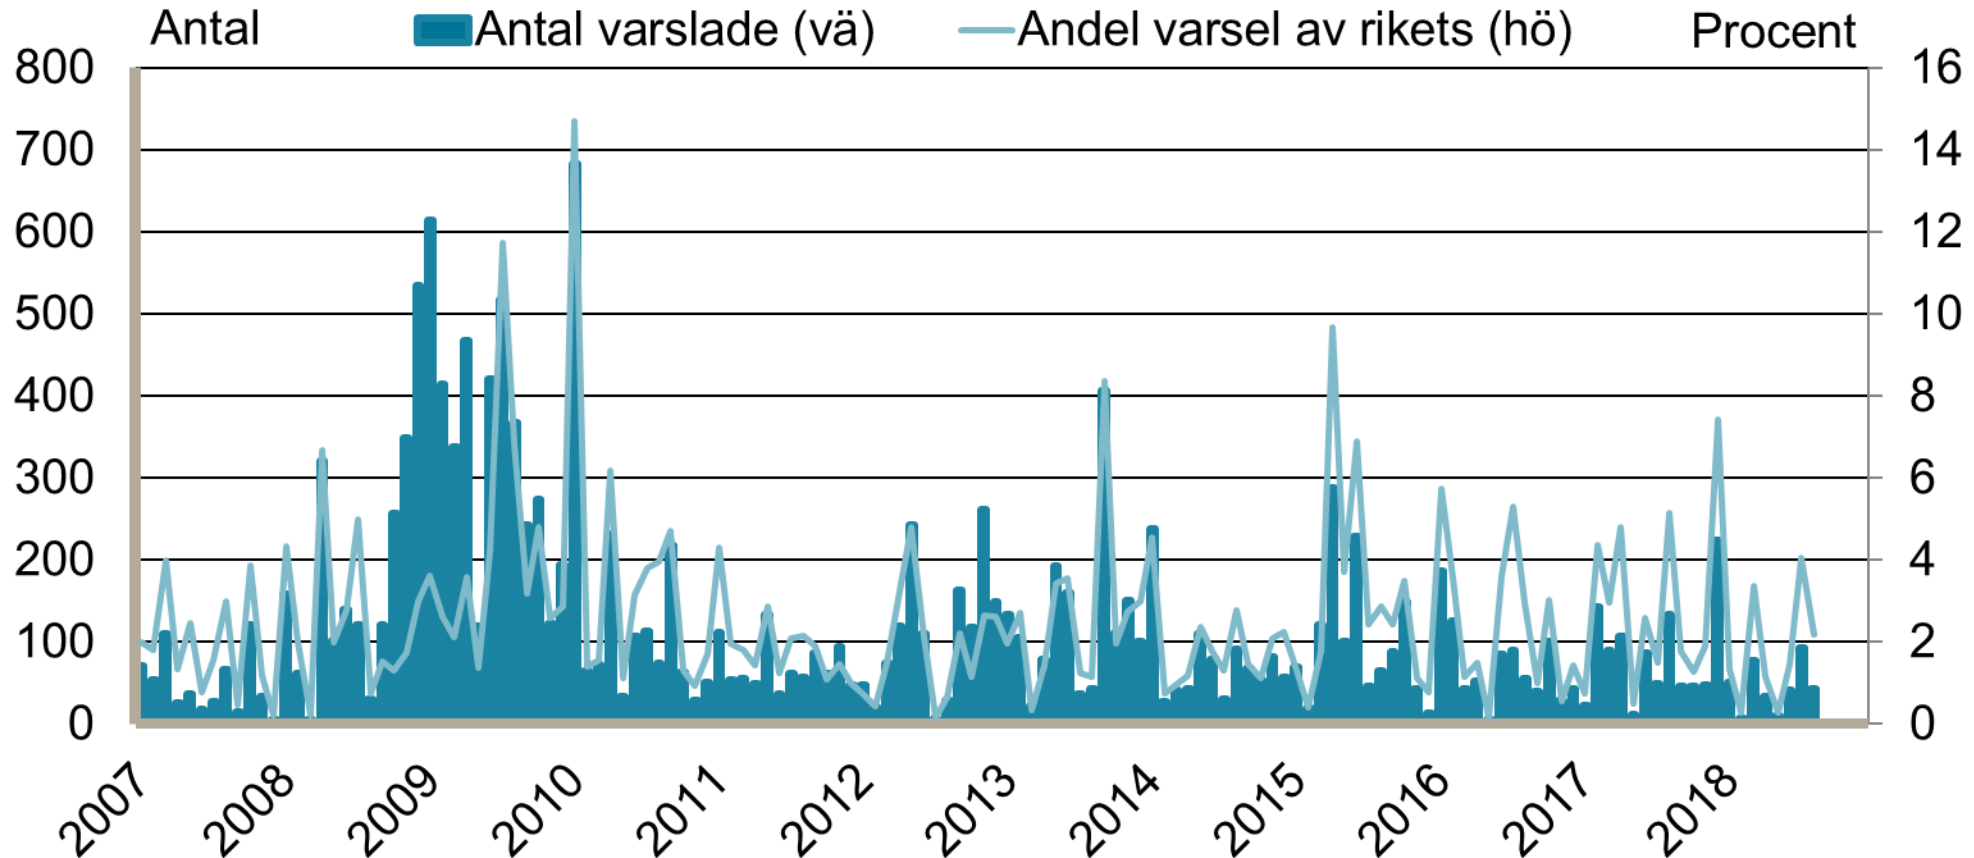

Västernorrlands län

Antal personer berörda av varsel om uppsägning januari 2007 - augusti 2018

*Antal varslade personer i länet som andel av samtliga varslade i riket samma månad.

Källa: Arbetsförmedlingen