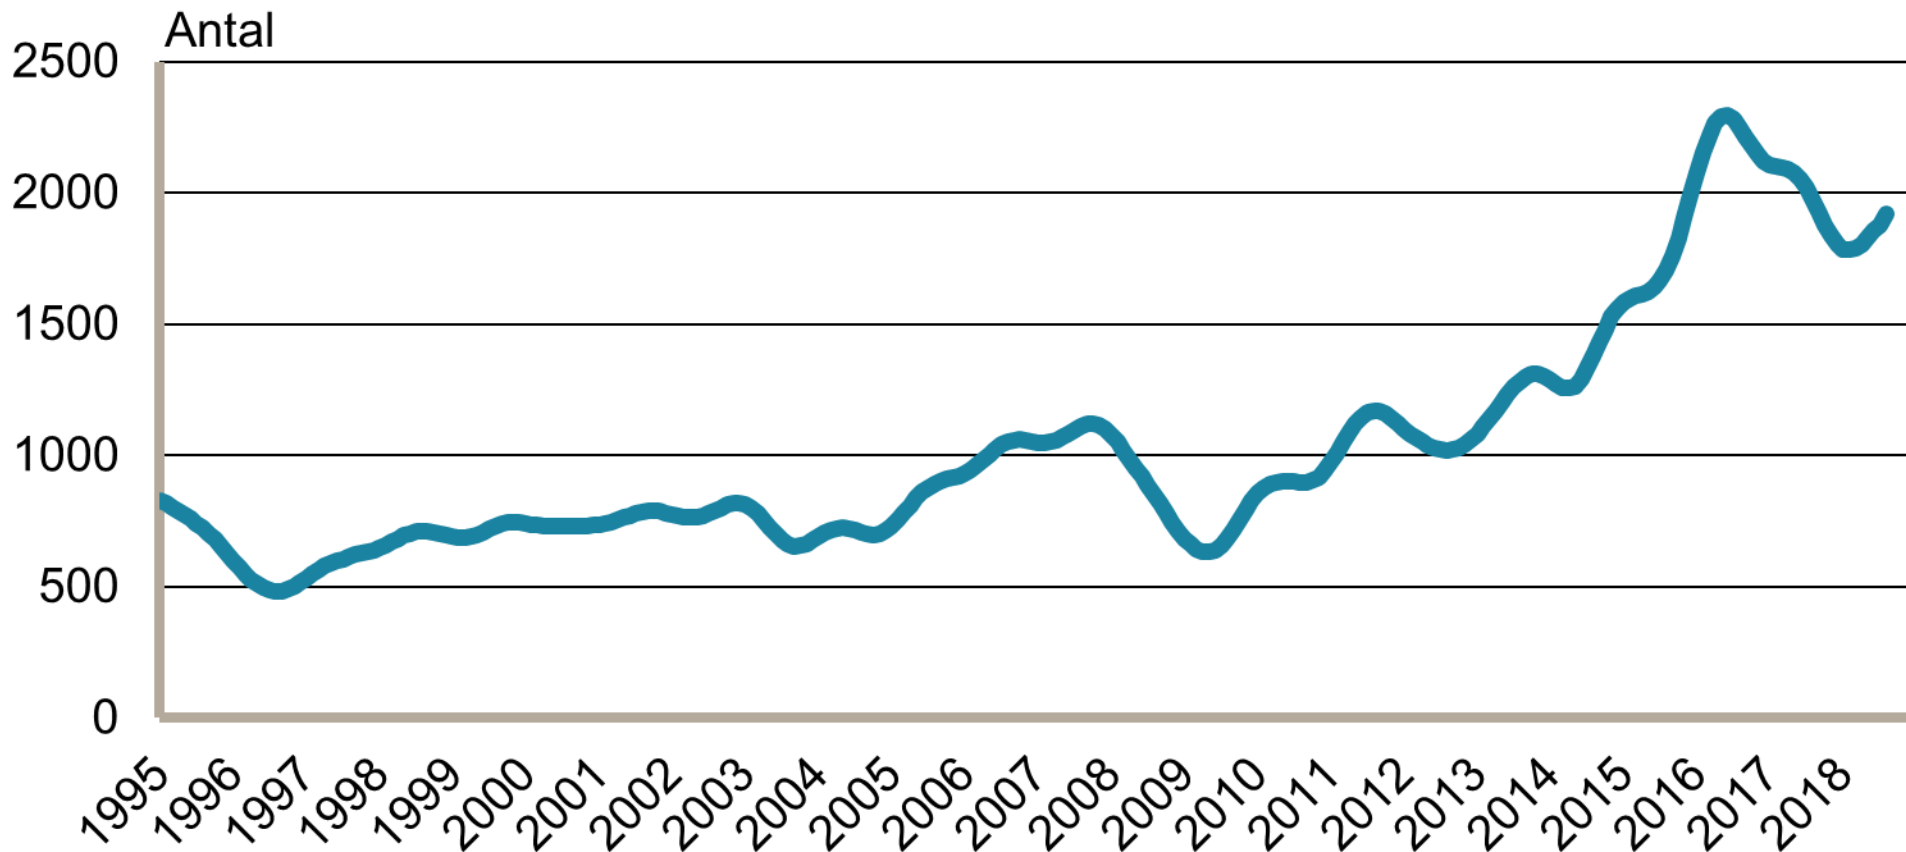

## Inskrivna öppet arbetslösa i procent av registerbaserad arbetskraft, 16-64 år januari 1995 - augusti 2018

Säsongrensade data, trendvärden  
Källa: Arbetsförmedlingen och SCB

## Inskrivna i program med aktivitetsstöd i procent av registerbaserad arbetskraft, 16-64 år januari 1995 - augusti 2018

Säsongrensade data, trendvärden  
Källa: Arbetsförmedlingen och SCB

## Personer som har arbete med stöd i procent av registerbaserad arbetskraft, 16-64 år januari 1995 - augusti 2018

Säsongrensade data, trendvärden  
Källa: Arbetsförmedlingen och SCB

## Västernorrlands län Nyanmälda lediga platser januari 1995 - augusti 2018

Platser över 10 dagars varaktighet. Säsongsrensade data, trendvärden.

Källa: Arbetsförmedlingen