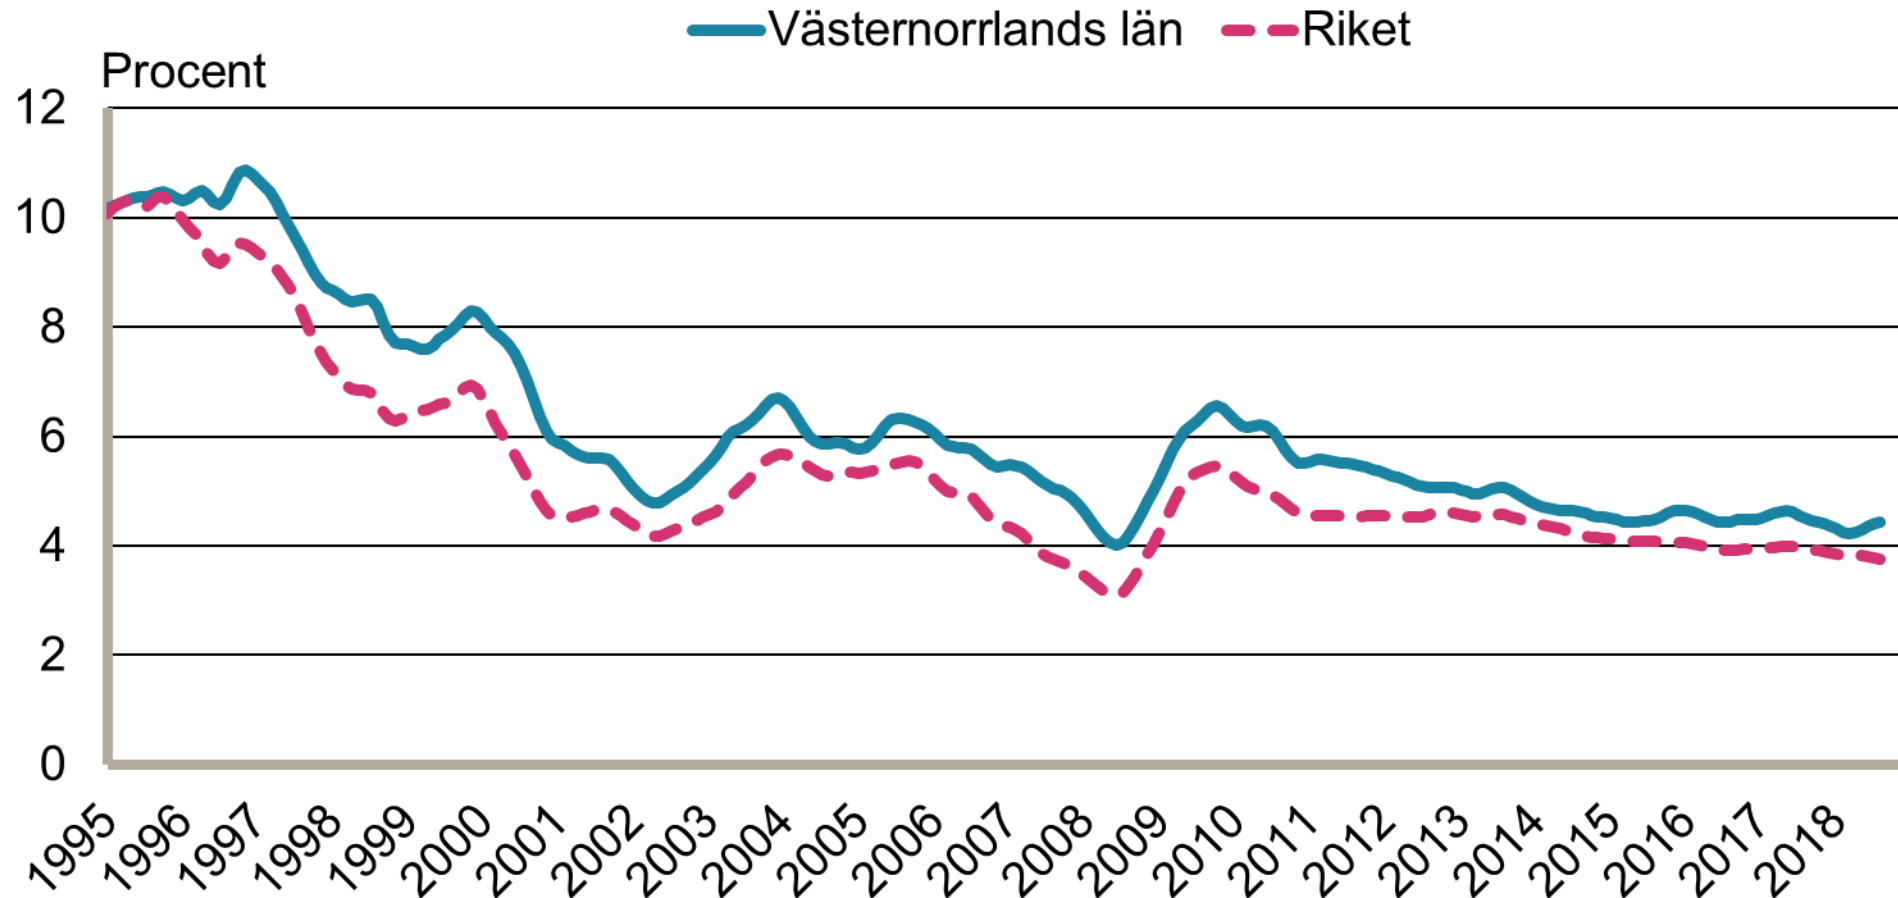

Inskrivna öppet arbetslösa i procent av registerbaserad arbetskraft, 16-64 år januari 1995 - augusti 2018

Säsongrensade data, trendvärden
Källa: Arbetsförmedlingen och SCB