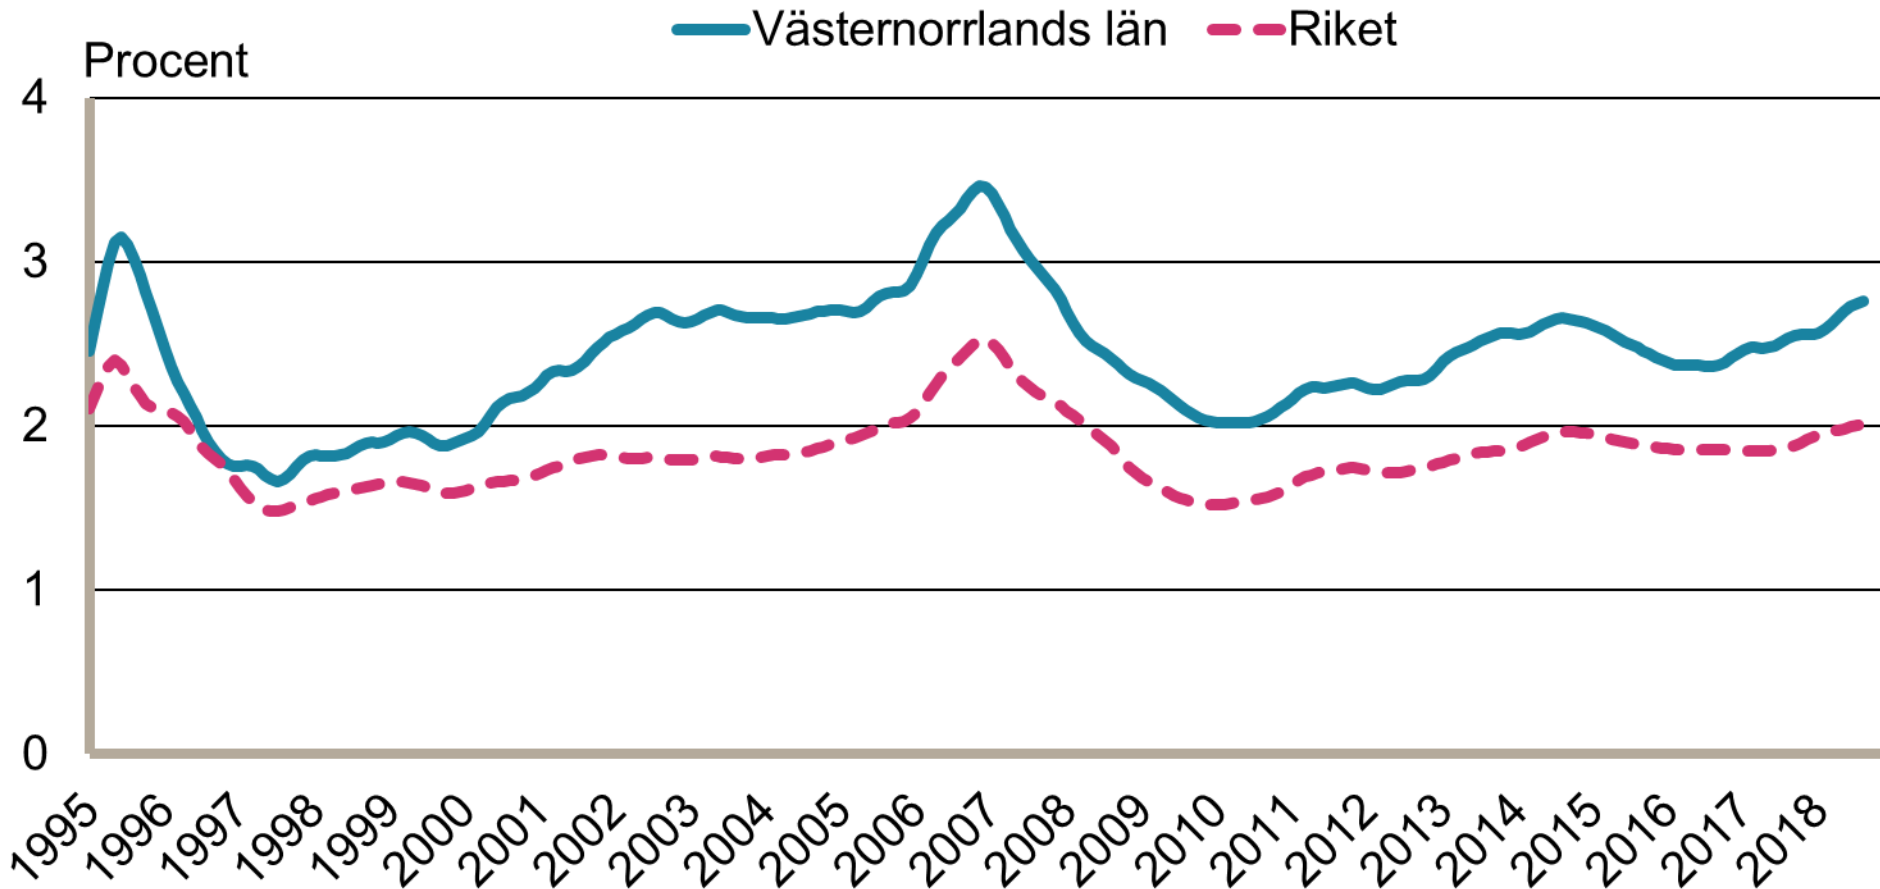

Personer som har arbete med stöd i procent av registerbaserad arbetskraft, 16-64 år januari 1995 - augusti 2018

Säsongrensade data, trendvärden
Källa: Arbetsförmedlingen och SCB