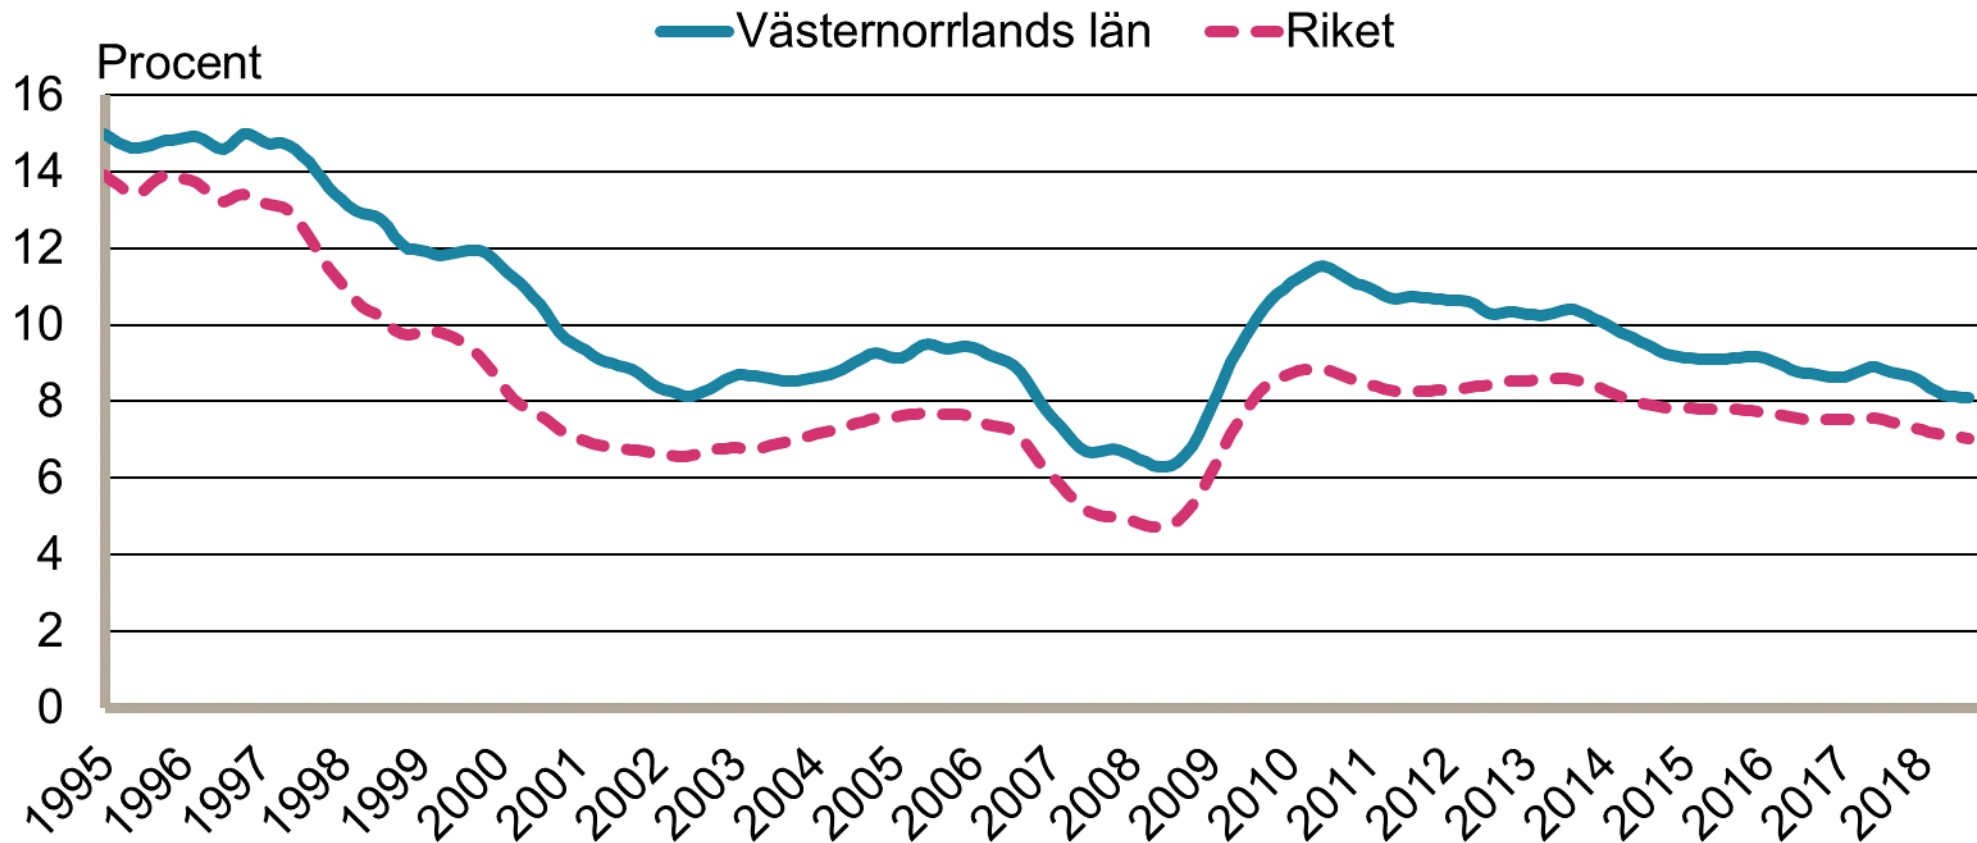

# Månadsbilder för Västernorrland Augusti 2018

## Inskrivna arbetslösa i procent av registerbaserad arbetskraft, 16-64 år januari 1995 - augusti 2018

Säsongrensade data, trendvärden

Källa: Arbetsförmedlingen och SCB