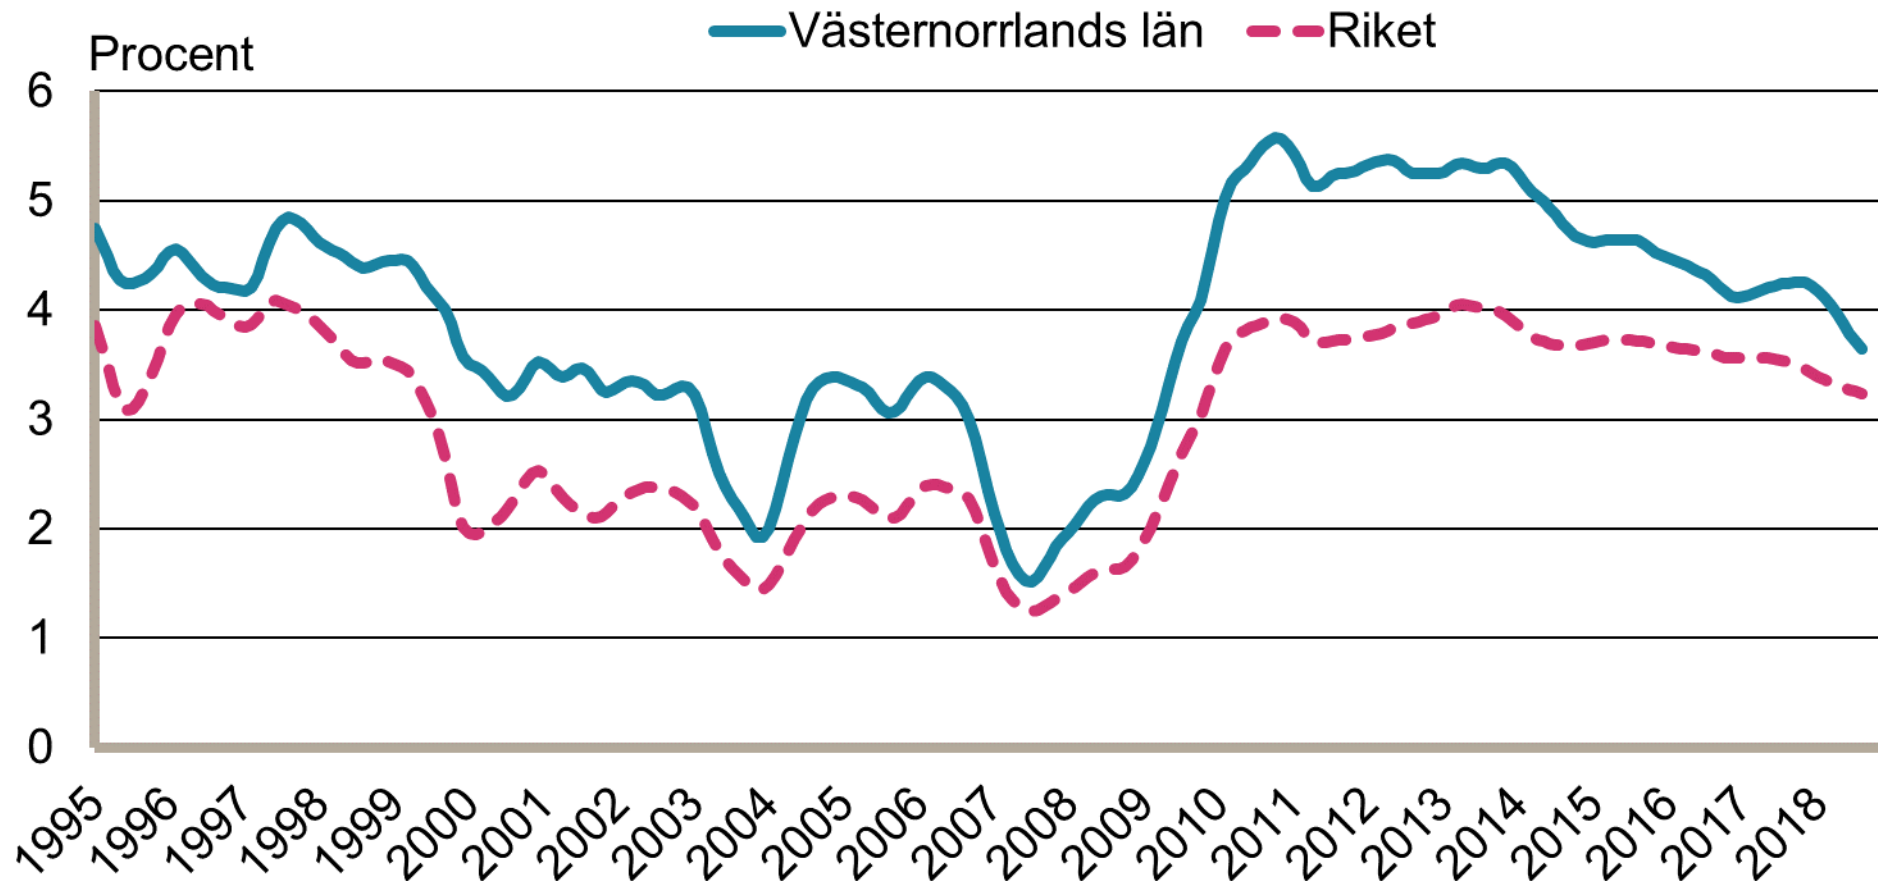

Inskrivna i program med aktivitetsstöd i procent av registerbaserad arbetskraft, 16-64 år januari 1995 - augusti 2018

Säsongrensade data, trendvärden
Källa: Arbetsförmedlingen och SCB