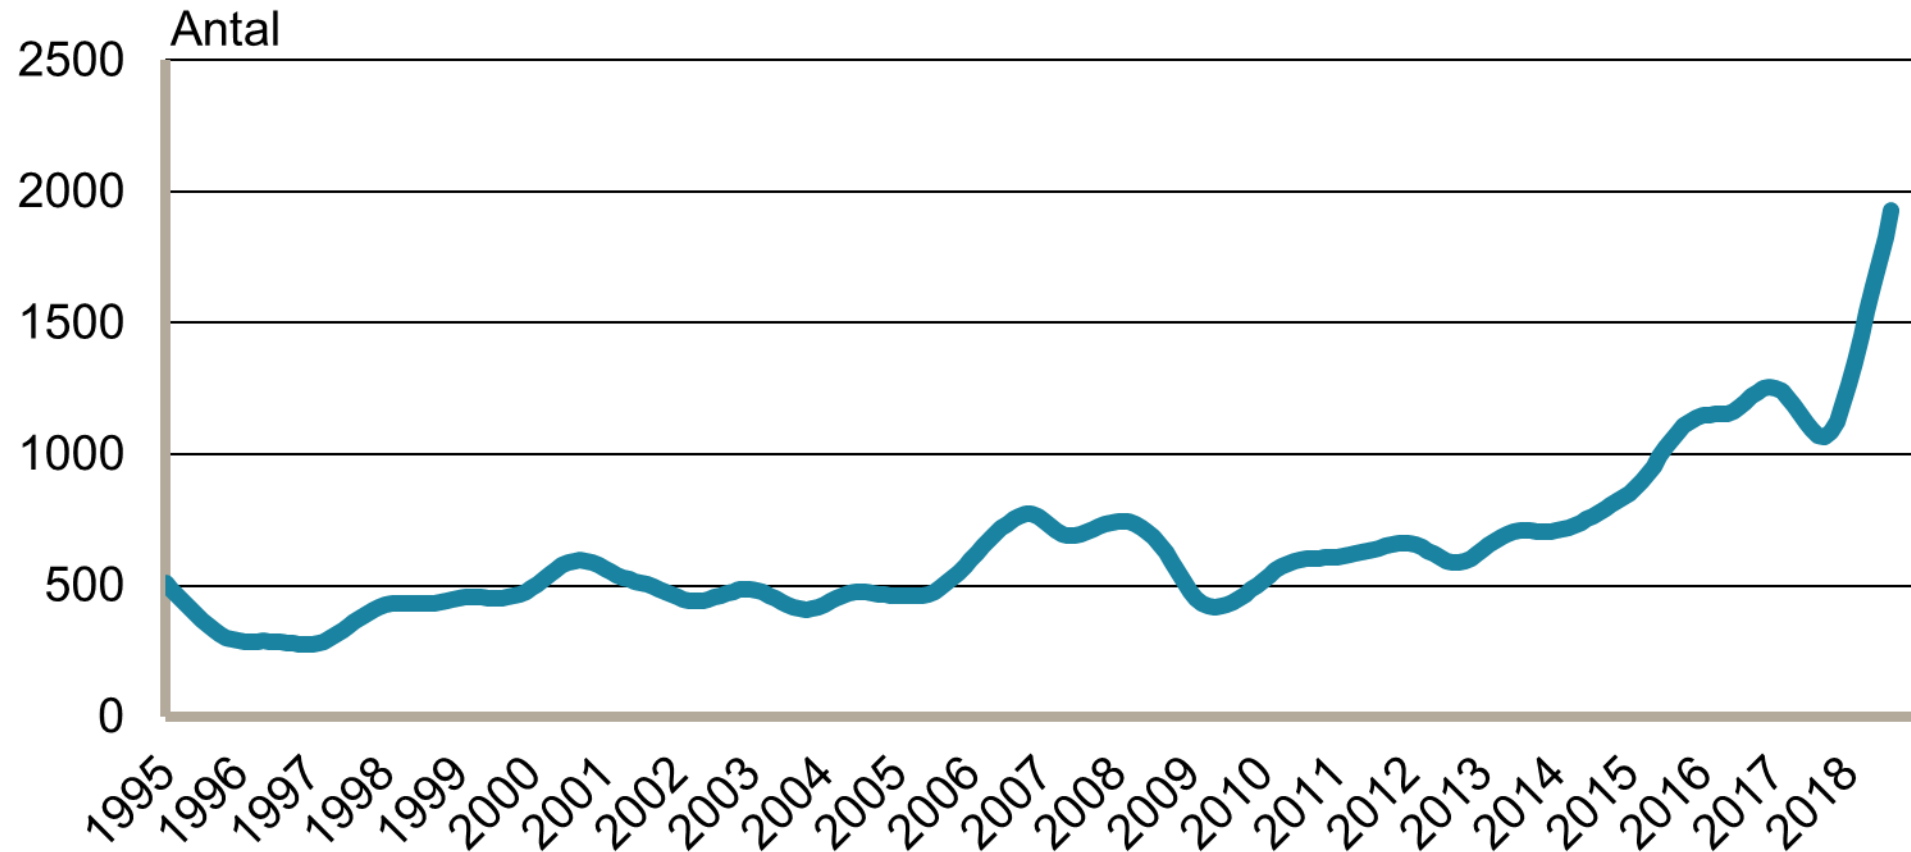

Jämtlands län Nyanmälda lediga platser januari 1995 - augusti 2018

Platser över 10 dagars varaktighet. Säsongrensade data, trendvärden.

Källa: Arbetsförmedlingen