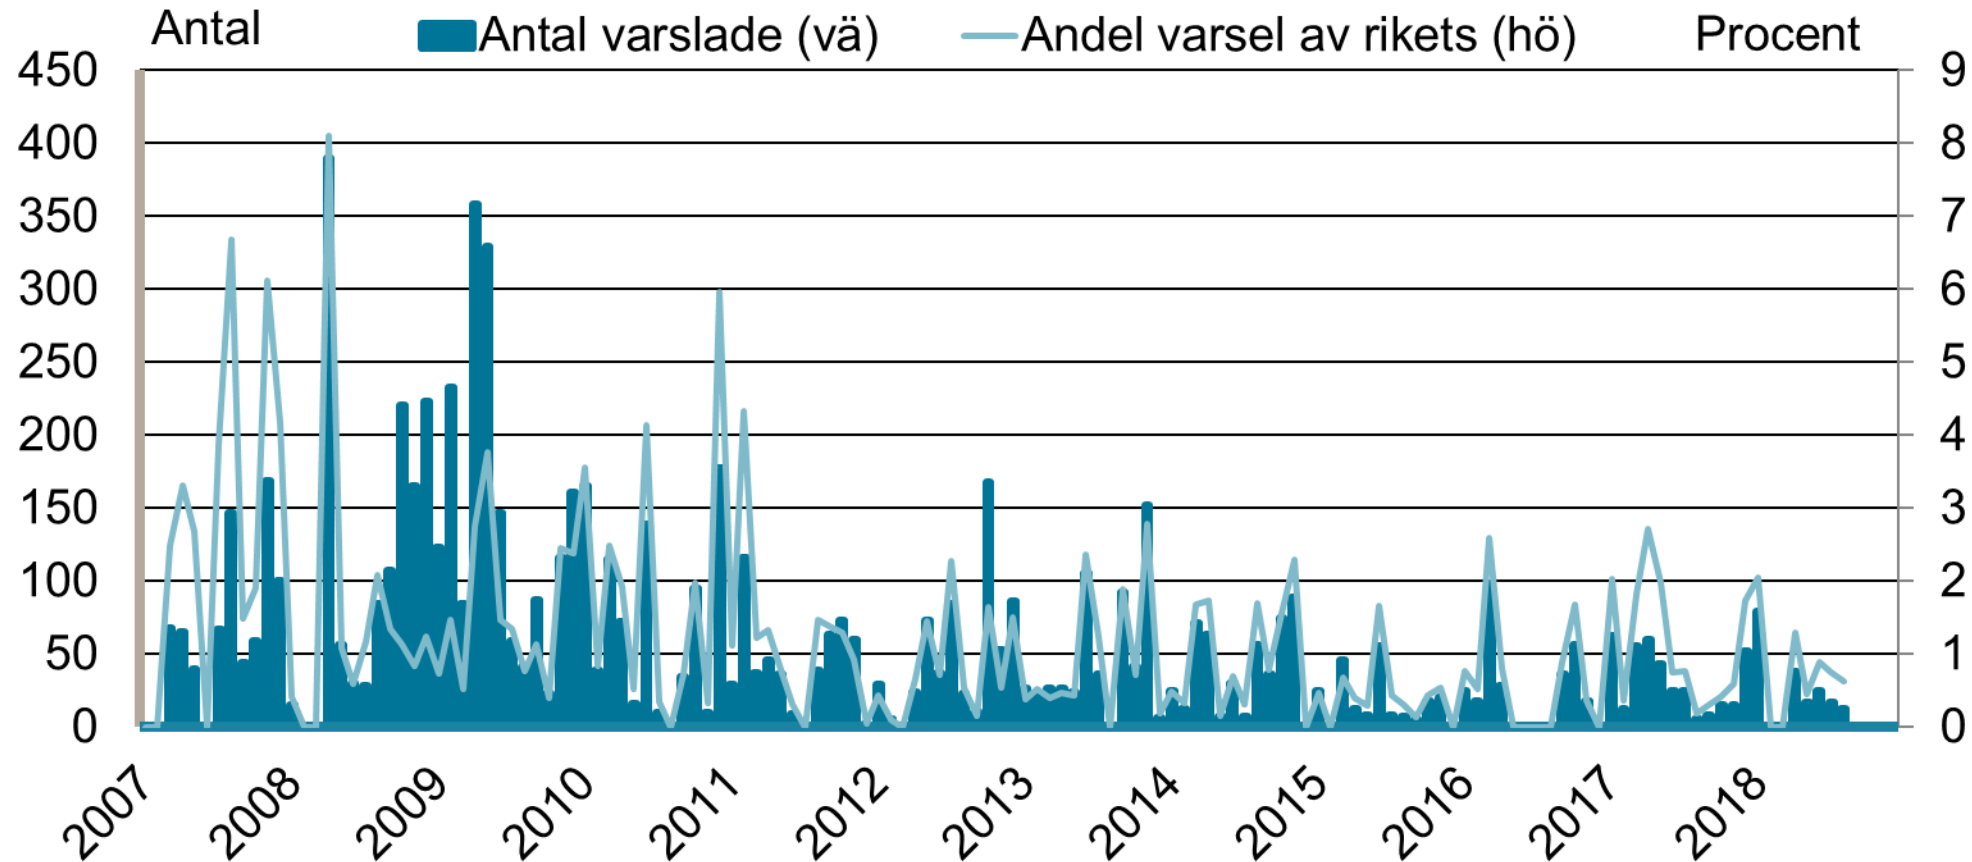

Säsongrensade data, trendvärden
Källa: Arbetsförmedlingen och SCB

Personer som har arbete med stöd i procent av registerbaserad arbetskraft, 16-64 år januari 1995 - augusti 2018

Säsongrensade data, trendvärden
Källa: Arbetsförmedlingen och SCB

Jämtlands län Nyanmälda lediga platser januari 1995 - augusti 2018

Platser över 10 dagars varaktighet. Säsongrensade data, trendvärden.

Källa: Arbetsförmedlingen

Jämtlands län

Antal personer berörda av varsel om uppsägning januari 2007 - augusti 2018