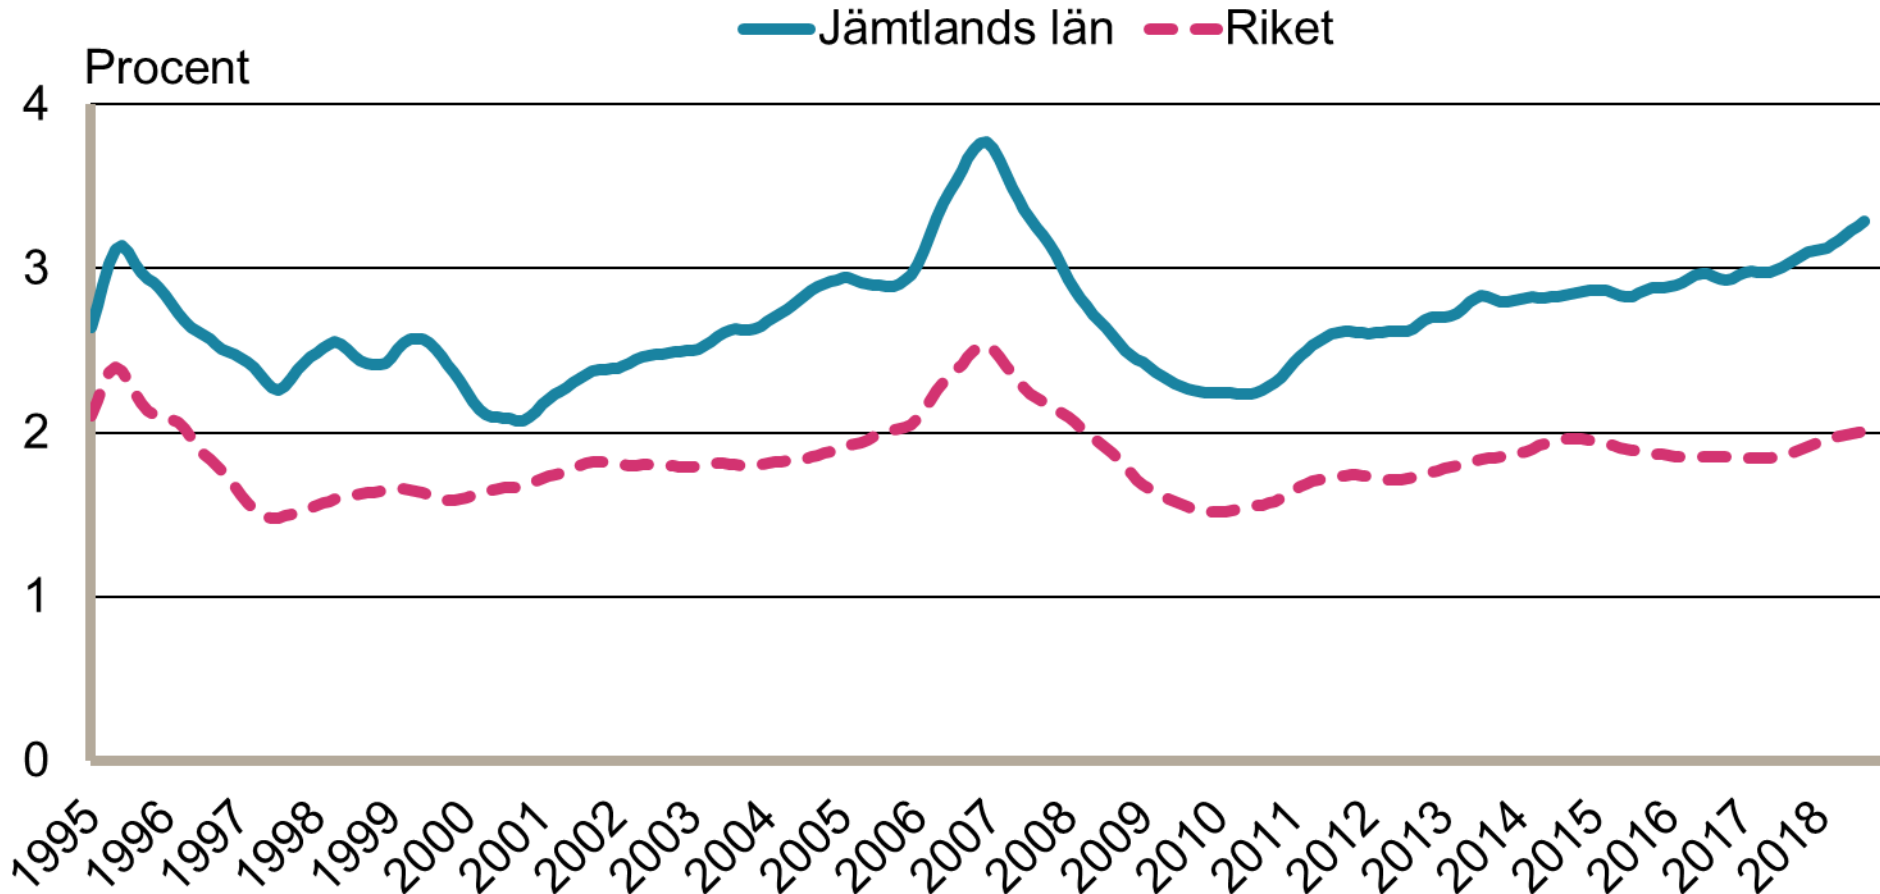

Inskrivna öppet arbetslösa i procent av registerbaserad arbetskraft, 16-64 år januari 1995 - augusti 2018

Säsongrensade data, trendvärden
Källa: Arbetsförmedlingen och SCB

Inskrivna i program med aktivitetsstöd i procent av registerbaserad arbetskraft, 16-64 år januari 1995 - augusti 2018

Säsongrensade data, trendvärden
Källa: Arbetsförmedlingen och SCB

Personer som har arbete med stöd i procent av registerbaserad arbetskraft, 16-64 år januari 1995 - augusti 2018

Säsongrensade data, trendvärden
Källa: Arbetsförmedlingen och SCB