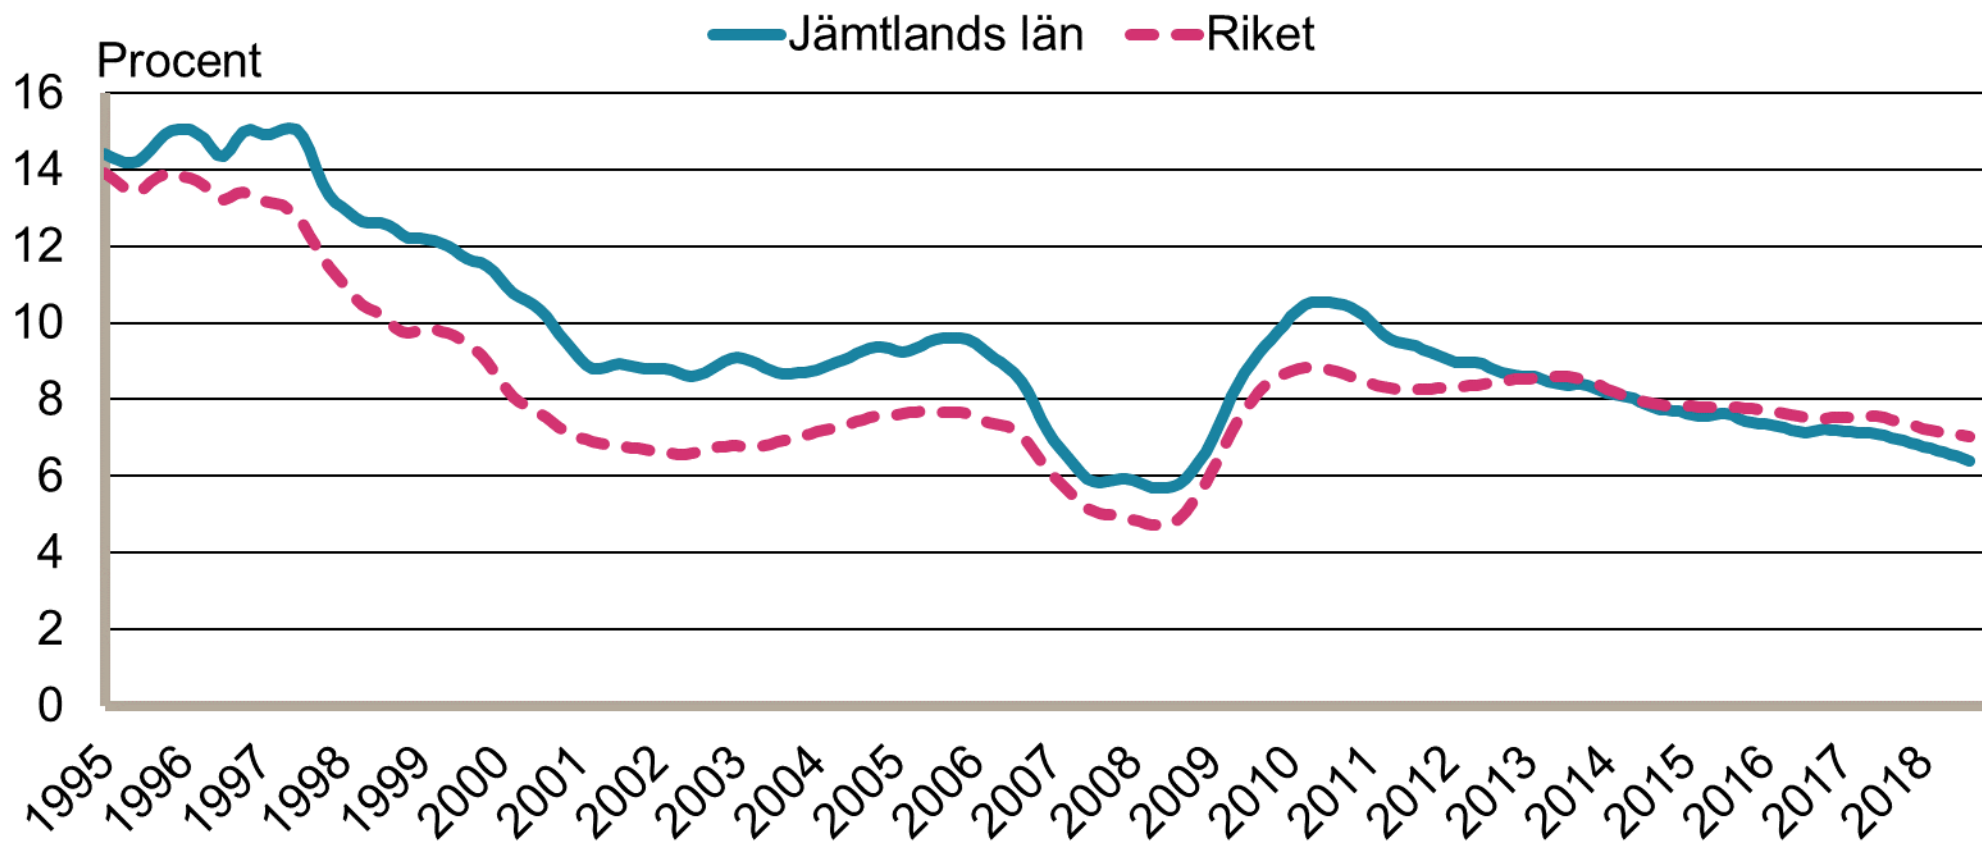

Månadsbilder för Jämtland Augusti 2018

Inskrivna arbetslösa i procent av registerbaserad arbetskraft, 16-64 år januari 1995 - augusti 2018

Säsongrensade data, trendvärden
Källa: Arbetsförmedlingen och SCB

Inskrivna öppet arbetslösa i procent av registerbaserad arbetskraft, 16-64 år januari 1995 - augusti 2018

Säsongrensade data, trendvärden
Källa: Arbetsförmedlingen och SCB

Inskrivna i program med aktivitetsstöd i procent av registerbaserad arbetskraft, 16-64 år januari 1995 - augusti 2018

Säsongrensade data, trendvärden
Källa: Arbetsförmedlingen och SCB

Personer som har arbete med stöd i procent av registerbaserad arbetskraft, 16-64 år januari 1995 - augusti 2018

Säsongrensade data, trendvärden
Källa: Arbetsförmedlingen och SCB