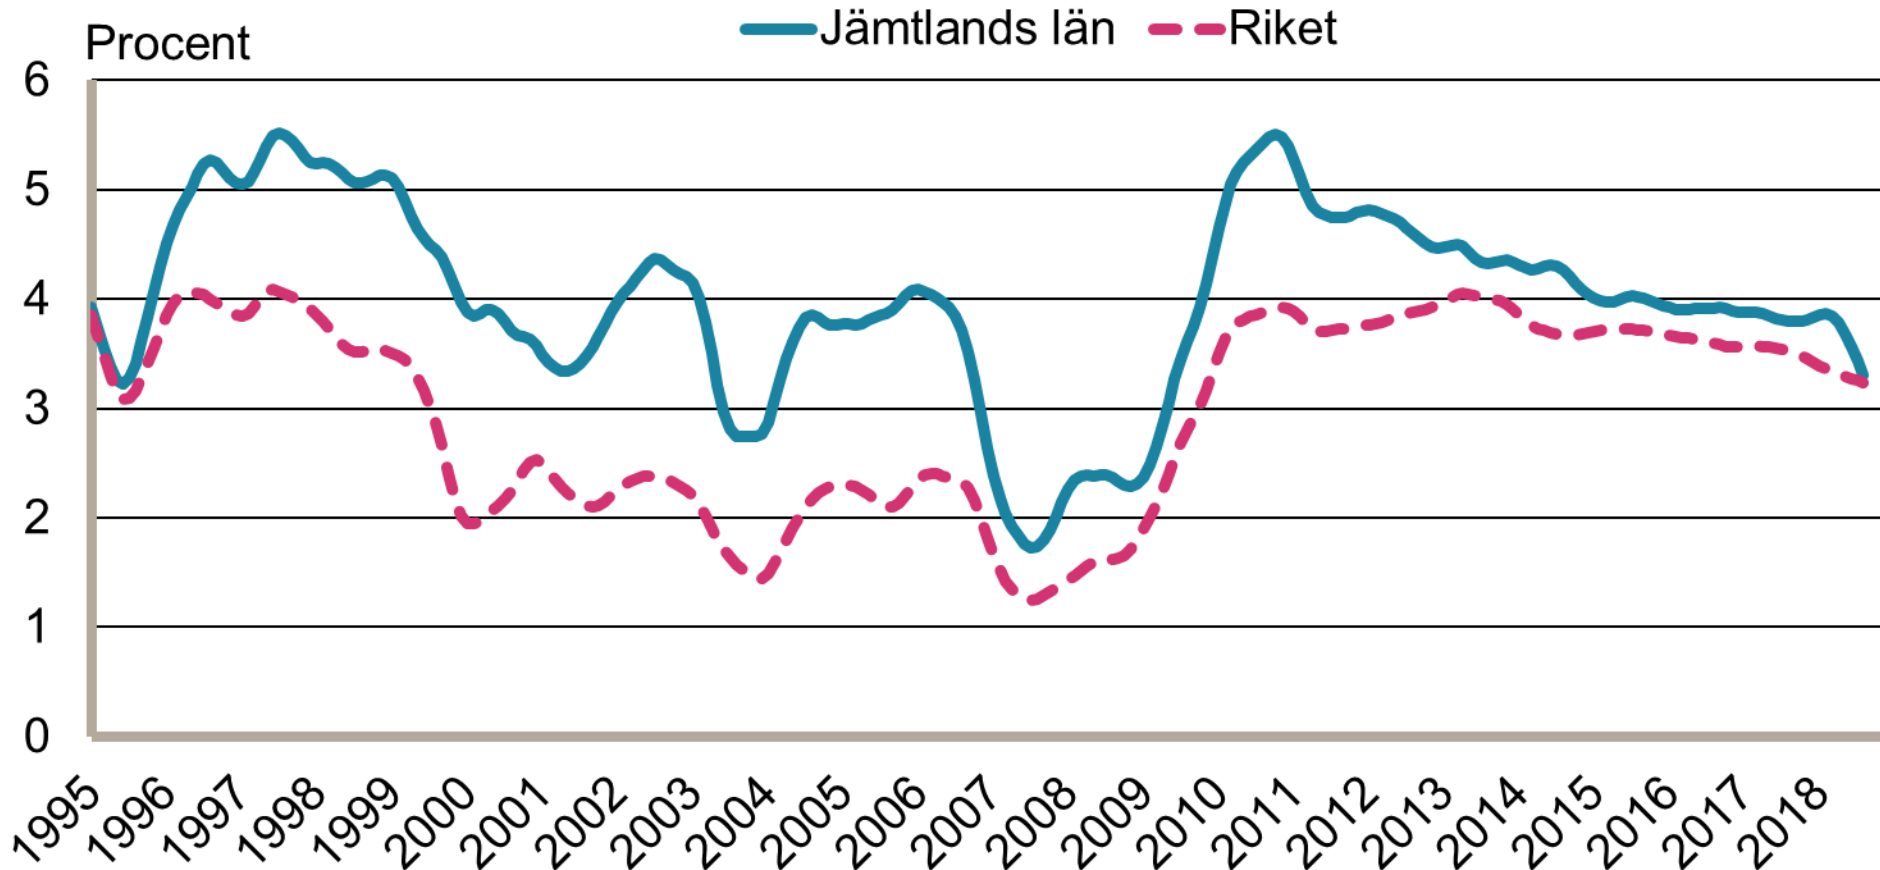

Månadsbilder för Jämtland Augusti 2018

Inskrivna arbetslösa i procent av registerbaserad arbetskraft, 16-64 år januari 1995 - augusti 2018

Säsongrensade data, trendvärden
Källa: Arbetsförmedlingen och SCB

Inskrivna öppet arbetslösa i procent av registerbaserad arbetskraft, 16-64 år januari 1995 - augusti 2018

Säsongrensade data, trendvärden
Källa: Arbetsförmedlingen och SCB

Inskrivna i program med aktivitetsstöd i procent av registerbaserad arbetskraft, 16-64 år januari 1995 - augusti 2018

Säsongrensade data, trendvärden
Källa: Arbetsförmedlingen och SCB

Personer som har arbete med stöd i procent av registerbaserad arbetskraft, 16-64 år januari 1995 - augusti 2018

Säsongrensade data, trendvärden
Källa: Arbetsförmedlingen och SCB