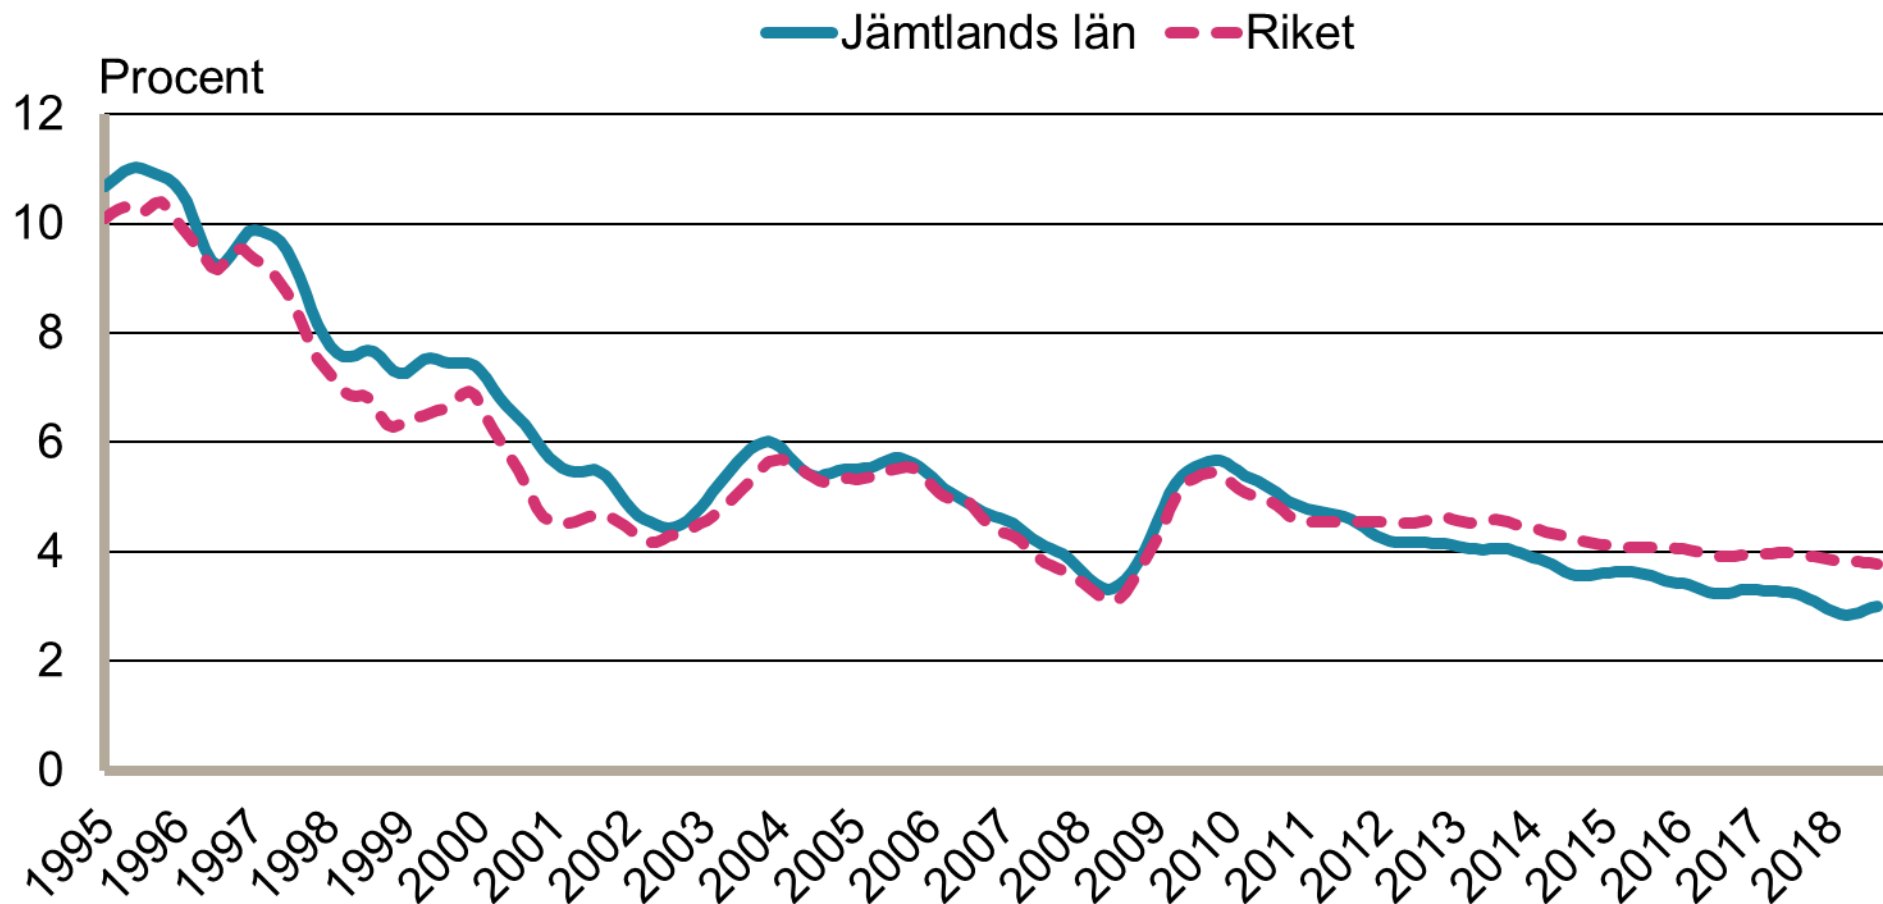

Månadsbilder för Jämtland Augusti 2018

Inskrivna arbetslösa i procent av registerbaserad arbetskraft, 16-64 år januari 1995 - augusti 2018

Säsongrensade data, trendvärden
Källa: Arbetsförmedlingen och SCB

Inskrivna öppet arbetslösa i procent av registerbaserad arbetskraft, 16-64 år januari 1995 - augusti 2018

Säsongrensade data, trendvärden
Källa: Arbetsförmedlingen och SCB

Inskrivna i program med aktivitetsstöd i procent av registerbaserad arbetskraft, 16-64 år januari 1995 - augusti 2018

Säsongrensade data, trendvärden
Källa: Arbetsförmedlingen och SCB

Personer som har arbete med stöd i procent av registerbaserad arbetskraft, 16-64 år januari 1995 - augusti 2018

Säsongrensade data, trendvärden
Källa: Arbetsförmedlingen och SCB