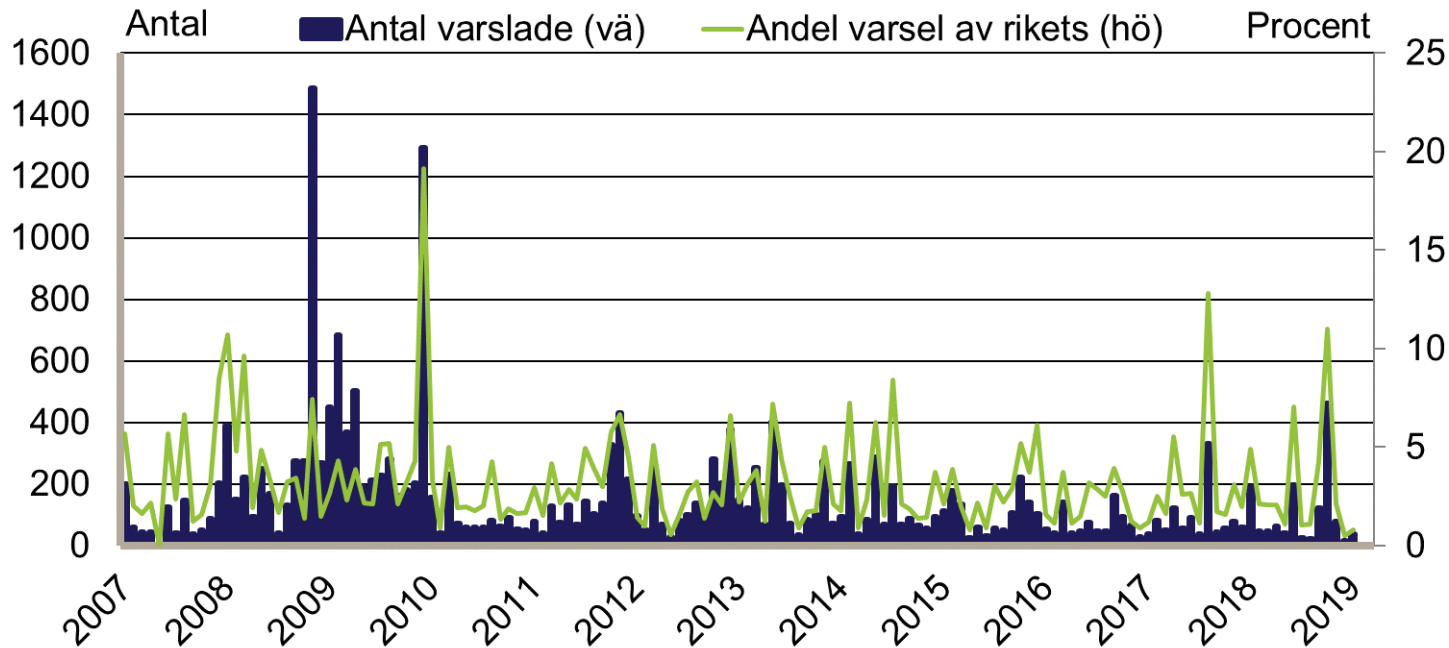

Säsongrensade data, trendvärden

Källa: Arbetsförmedlingen och SCB

Personer som har arbete med stöd i procent av registerbaserad arbetskraft, 16-64 år januari 1995 - januari 2019

Säsongrensade data, trendvärden
Källa: Arbetsförmedlingen och SCB

Gävleborgs län

Nyanmälda lediga platser

januari 1995 - januari 2019

Platser över 10 dagars varaktighet. Säsongrensade data, trendvärden.

Källa: Arbetsförmedlingen

Gävleborgs län

Antal personer berörda av varsel om uppsägning januari 2007 - januari 2019