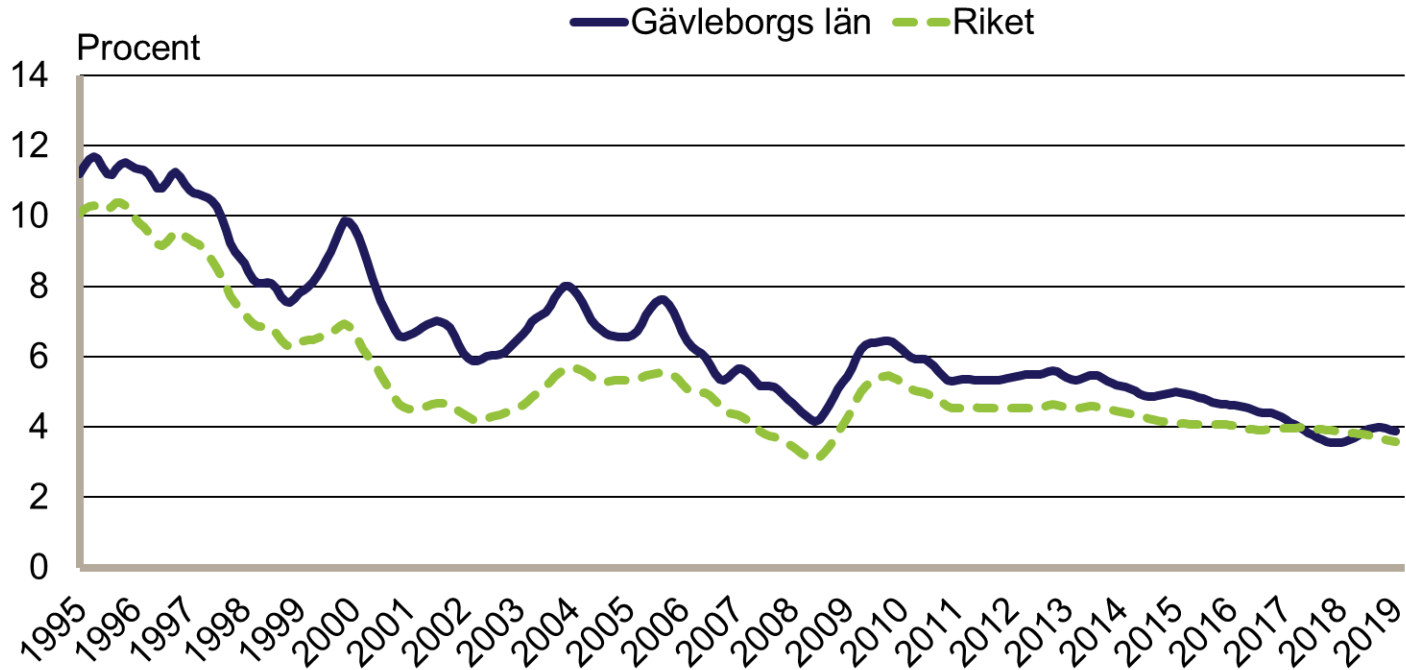

Månadsbilder för Gävleborg Januari 2019

Inskrivna arbetslösa i procent av registerbaserad arbetskraft, 16-64 år januari 1995 - januari 2019

Säsongrensade data, trendvärden
Källa: Arbetsförmedlingen och SCB

Inskrivna öppet arbetslösa i procent av registerbaserad arbetskraft, 16-64 år januari 1995 - januari 2019

Säsongrensade data, trendvärden
Källa: Arbetsförmedlingen och SCB

Inskrivna i program med aktivitetsstöd i procent av registerbaserad arbetskraft, 16-64 år januari 1995 - januari 2019