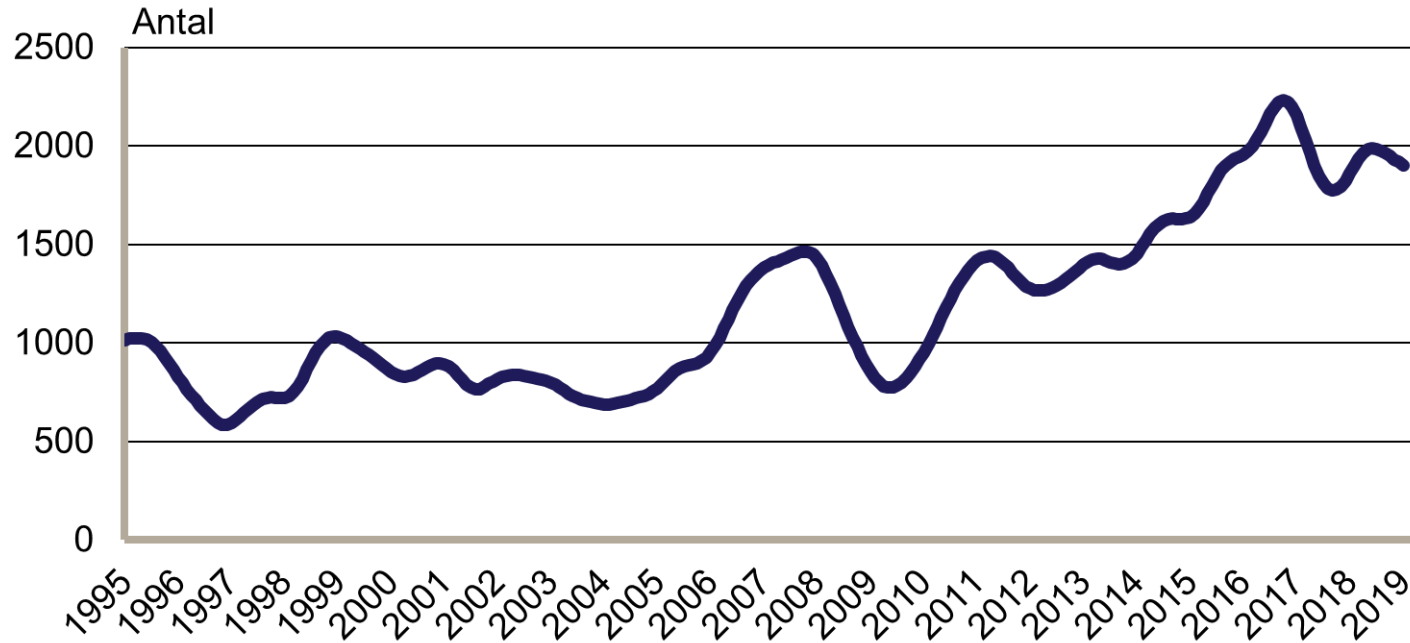

Inskrivna öppet arbetslösa i procent av registerbaserad arbetskraft, 16-64 år januari 1995 - januari 2019

Säsongrensade data, trendvärden
Källa: Arbetsförmedlingen och SCB

Inskrivna i program med aktivitetsstöd i procent av registerbaserad arbetskraft, 16-64 år januari 1995 - januari 2019

Säsongrensade data, trendvärden

Källa: Arbetsförmedlingen och SCB

Personer som har arbete med stöd i procent av registerbaserad arbetskraft, 16-64 år januari 1995 - januari 2019

Säsongrensade data, trendvärden
Källa: Arbetsförmedlingen och SCB

Gävleborgs län

Nyanmälda lediga platser

januari 1995 - januari 2019

Platser över 10 dagars varaktighet. Säsongrensade data, trendvärden.

Källa: Arbetsförmedlingen

Gävleborgs län

Antal personer berörda av varsel om uppsägning januari 2007 - januari 2019