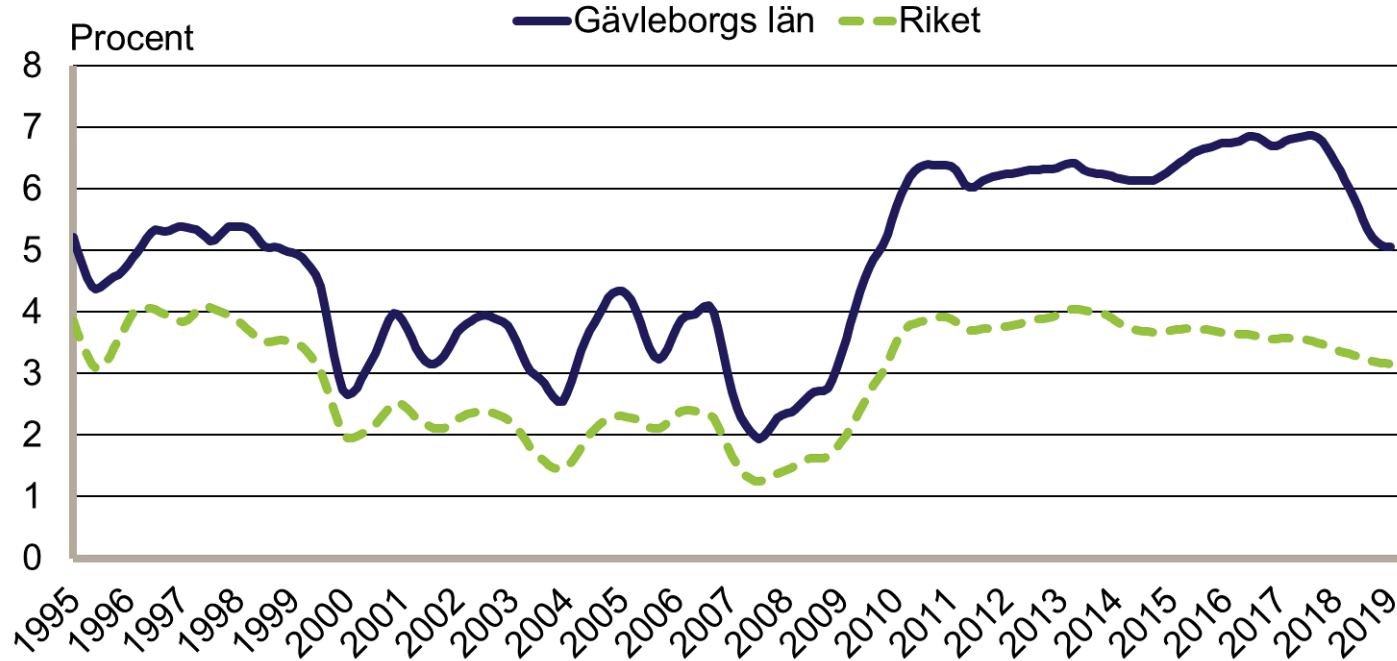

Månadsbilder för Gävleborg Januari 2019

Inskrivna arbetslösa i procent av registerbaserad arbetskraft, 16-64 år januari 1995 - januari 2019

Säsongrensade data, trendvärden
Källa: Arbetsförmedlingen och SCB

Inskrivna öppet arbetslösa i procent av registerbaserad arbetskraft, 16-64 år januari 1995 - januari 2019

Säsongrensade data, trendvärden
Källa: Arbetsförmedlingen och SCB

Inskrivna i program med aktivitetsstöd i procent av registerbaserad arbetskraft, 16-64 år januari 1995 - januari 2019