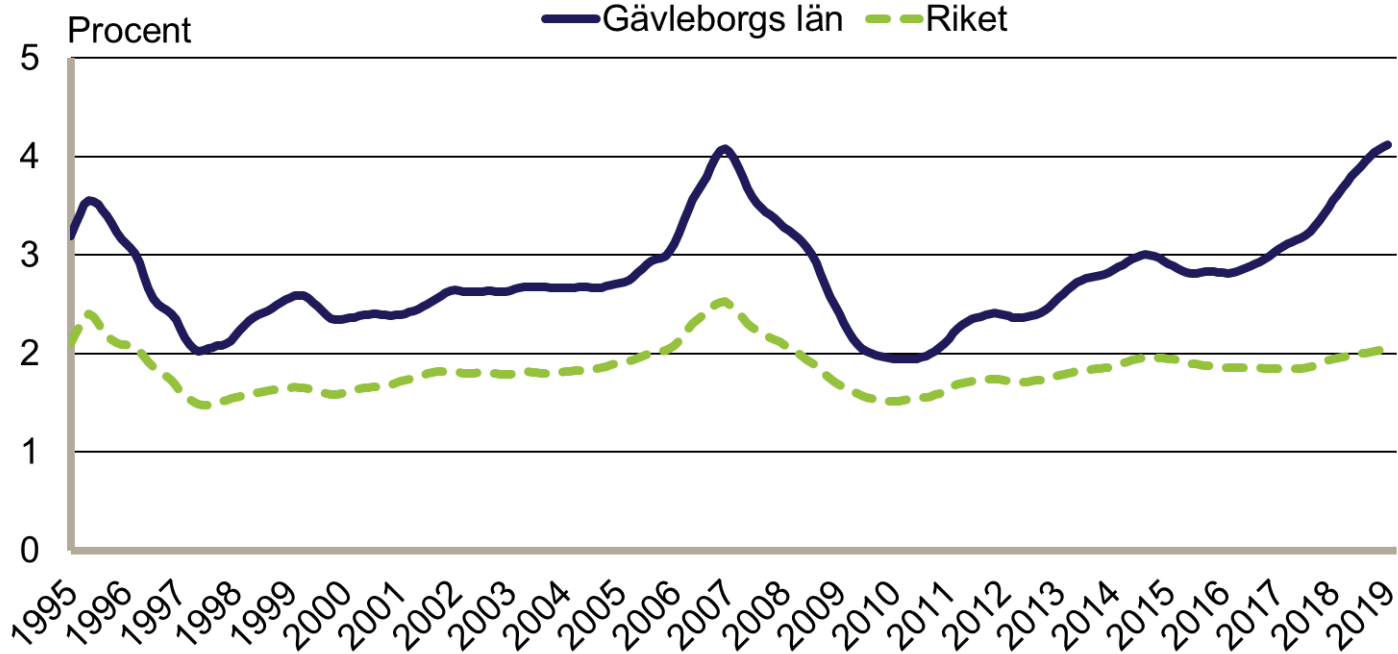

Månadsbilder för Gävleborg Januari 2019

Inskrivna arbetslösa i procent av registerbaserad arbetskraft, 16-64 år januari 1995 - januari 2019

Säsongrensade data, trendvärden
Källa: Arbetsförmedlingen och SCB

Inskrivna öppet arbetslösa i procent av registerbaserad arbetskraft, 16-64 år januari 1995 - januari 2019

Säsongrensade data, trendvärden
Källa: Arbetsförmedlingen och SCB

Inskrivna i program med aktivitetsstöd i procent av registerbaserad arbetskraft, 16-64 år januari 1995 - januari 2019

Säsongrensade data, trendvärden

Källa: Arbetsförmedlingen och SCB

Personer som har arbete med stöd i procent av registerbaserad arbetskraft, 16-64 år januari 1995 - januari 2019

Säsongrensade data, trendvärden
Källa: Arbetsförmedlingen och SCB