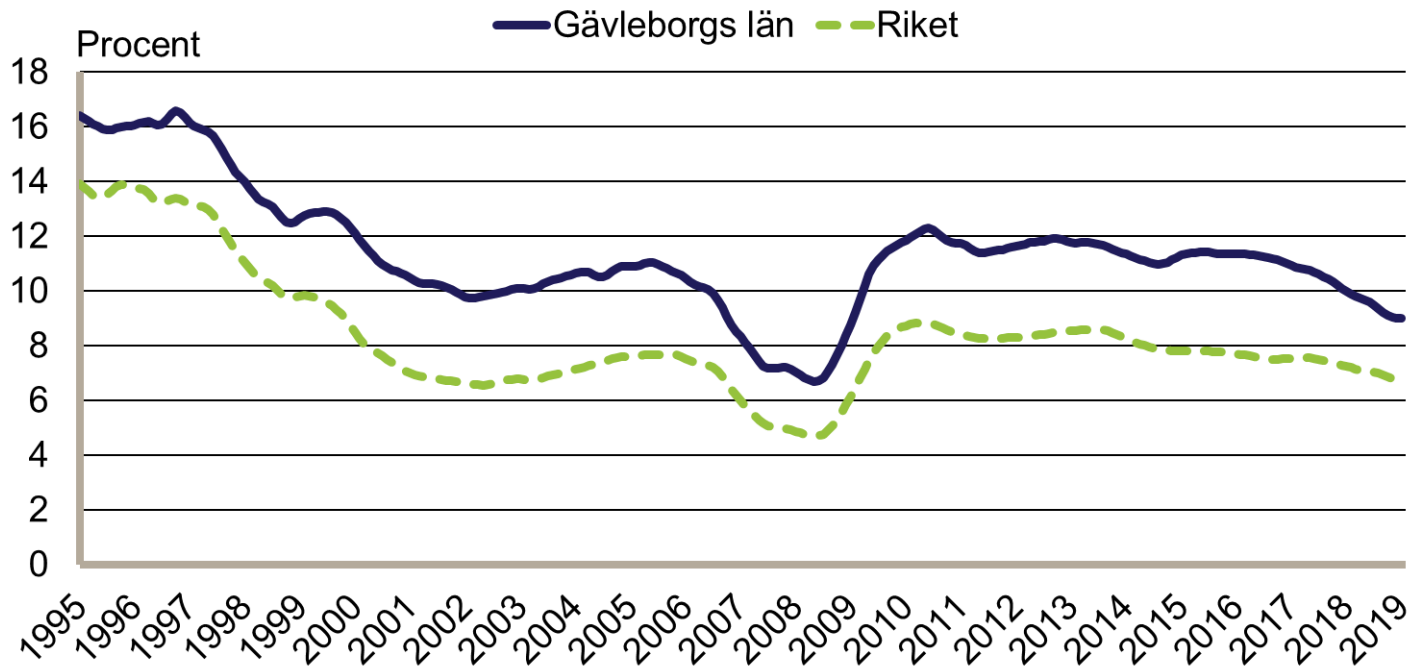

Månadsbilder för Gävleborg Januari 2019

Inskrivna arbetslösa i procent av registerbaserad arbetskraft, 16-64 år januari 1995 - januari 2019

Säsongrensade data, trendvärden
Källa: Arbetsförmedlingen och SCB

Inskrivna öppet arbetslösa i procent av registerbaserad arbetskraft, 16-64 år januari 1995 - januari 2019

Säsongrensade data, trendvärden
Källa: Arbetsförmedlingen och SCB

Inskrivna i program med aktivitetsstöd i procent av registerbaserad arbetskraft, 16-64 år januari 1995 - januari 2019