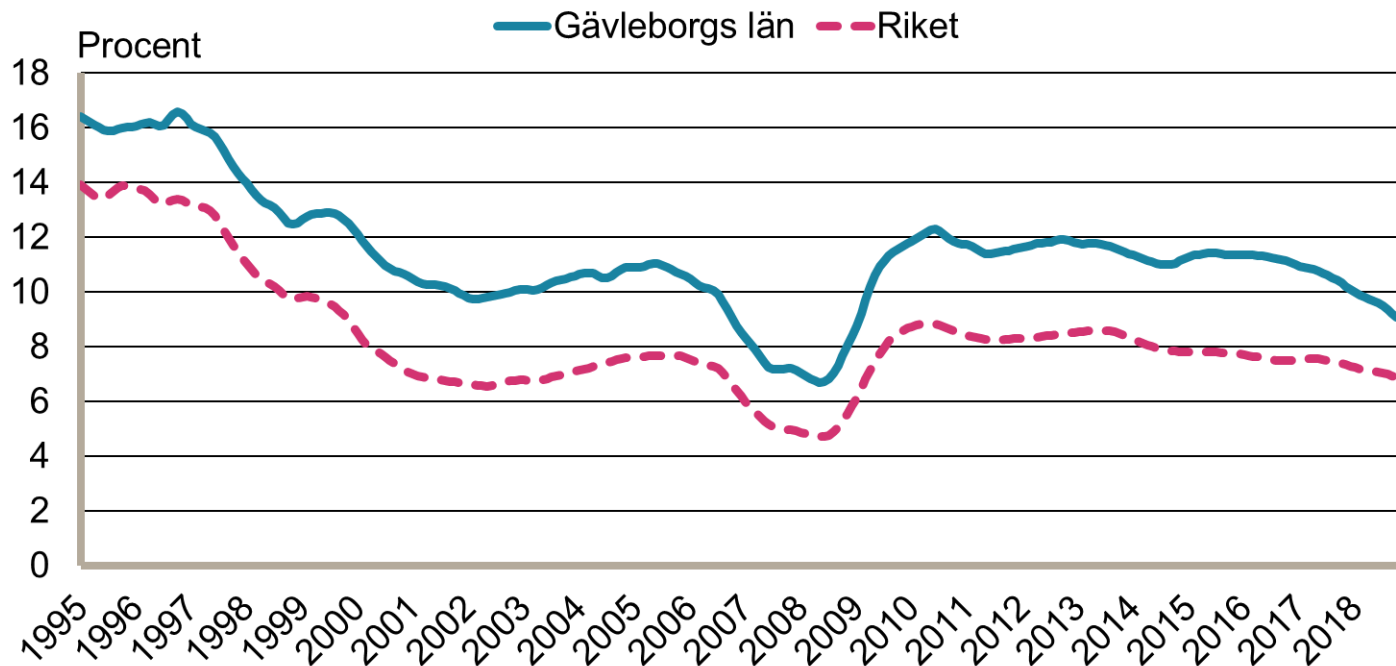

Månadsbilder för Gävleborg Oktober 2018

Inskrivna arbetslösa i procent av registerbaserad arbetskraft, 16-64 år januari 1995 - oktober 2018

Säsongrensade data, trendvärden

Källa: Arbetsförmedlingen och SCB

Inskrivna öppet arbetslösa i procent av registerbaserad arbetskraft, 16-64 år januari 1995 - oktober 2018

Säsongrensade data, trendvärden
Källa: Arbetsförmedlingen och SCB

Inskrivna i program med aktivitetsstöd i procent av registerbaserad arbetskraft, 16-64 år januari 1995 - oktober 2018