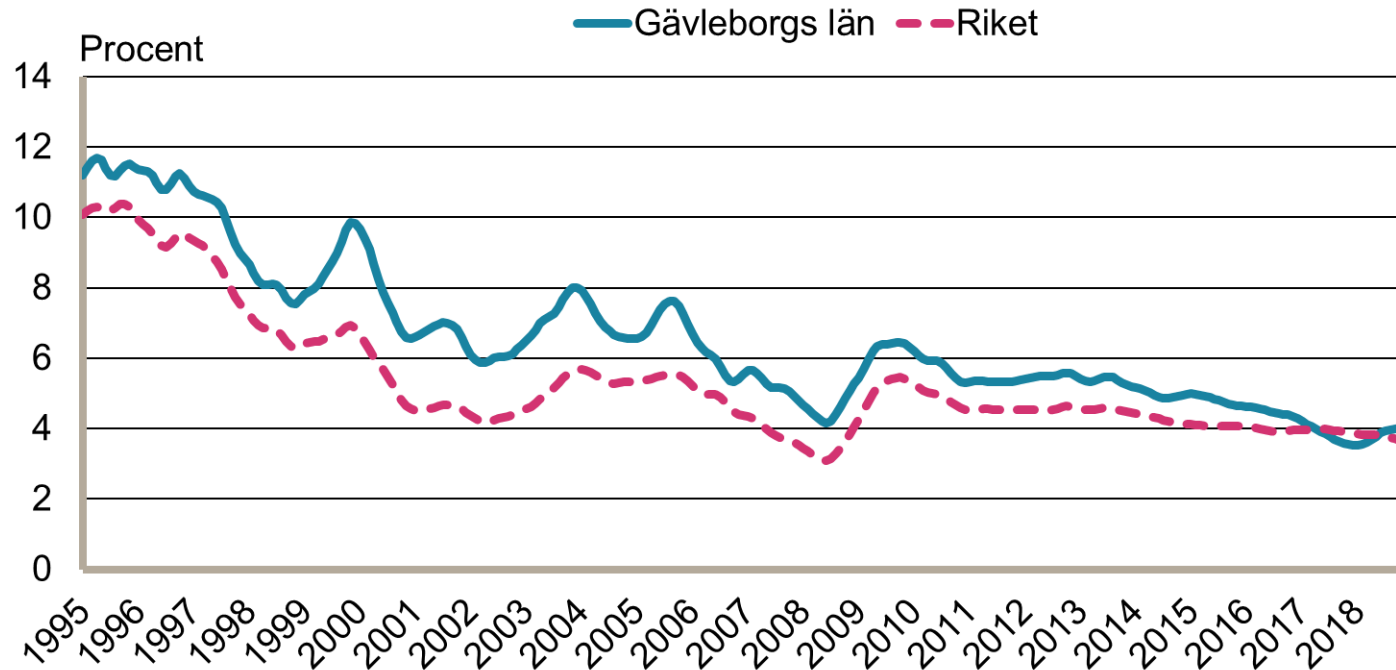

Månadsbilder för Gävleborg Oktober 2018

Inskrivna arbetslösa i procent av registerbaserad arbetskraft, 16-64 år januari 1995 - oktober 2018

Säsongrensade data, trendvärden

Källa: Arbetsförmedlingen och SCB

Inskrivna öppet arbetslösa i procent av registerbaserad arbetskraft, 16-64 år januari 1995 - oktober 2018

Säsongrensade data, trendvärden
Källa: Arbetsförmedlingen och SCB

Inskrivna i program med aktivitetsstöd i procent av registerbaserad arbetskraft, 16-64 år januari 1995 - oktober 2018