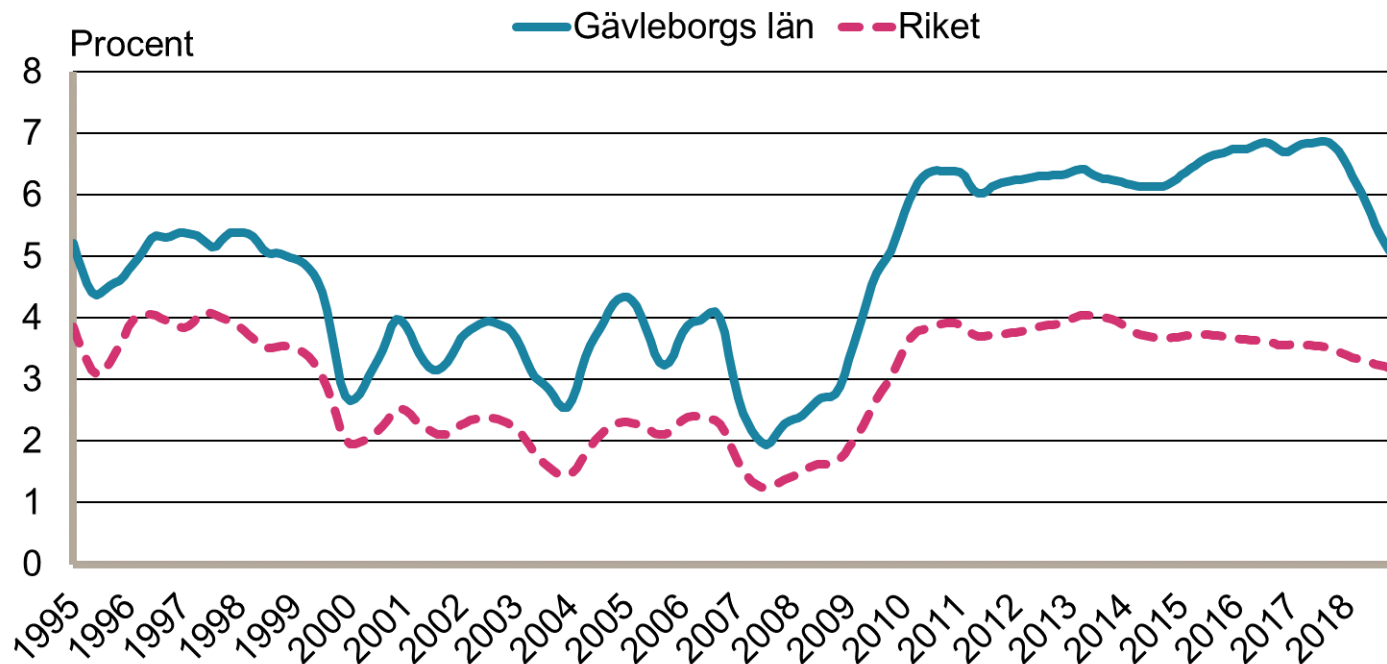

Månadsbilder för Gävleborg Oktober 2018

Inskrivna arbetslösa i procent av registerbaserad arbetskraft, 16-64 år januari 1995 - oktober 2018

Säsongrensade data, trendvärden

Källa: Arbetsförmedlingen och SCB

Inskrivna öppet arbetslösa i procent av registerbaserad arbetskraft, 16-64 år januari 1995 - oktober 2018

Säsongrensade data, trendvärden
Källa: Arbetsförmedlingen och SCB

Inskrivna i program med aktivitetsstöd i procent av registerbaserad arbetskraft, 16-64 år januari 1995 - oktober 2018