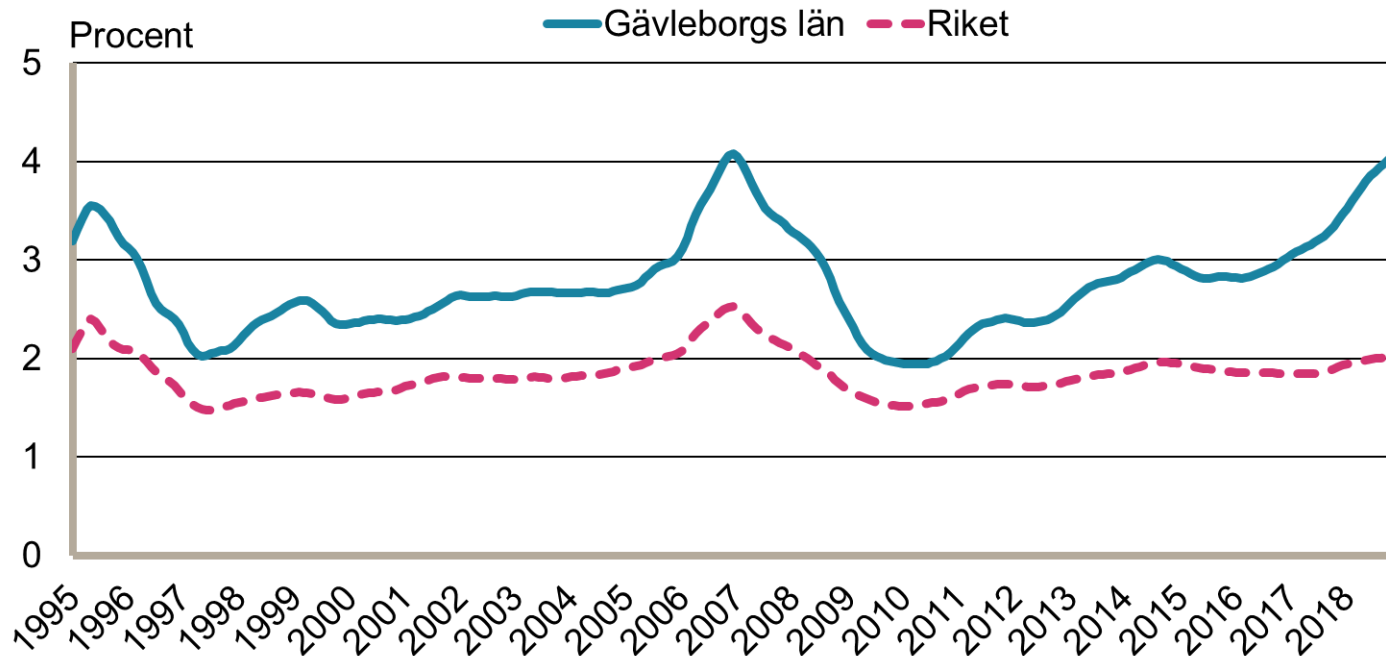

Månadsbilder för Gävleborg Oktober 2018

Inskrivna arbetslösa i procent av registerbaserad arbetskraft, 16-64 år januari 1995 - oktober 2018

Säsongrensade data, trendvärden

Källa: Arbetsförmedlingen och SCB

Inskrivna öppet arbetslösa i procent av registerbaserad arbetskraft, 16-64 år januari 1995 - oktober 2018

Säsongrensade data, trendvärden
Källa: Arbetsförmedlingen och SCB

Inskrivna i program med aktivitetsstöd i procent av registerbaserad arbetskraft, 16-64 år januari 1995 - oktober 2018

Säsongrensade data, trendvärden

Källa: Arbetsförmedlingen och SCB

Personer som har arbete med stöd i procent av registerbaserad arbetskraft, 16-64 år januari 1995 - oktober 2018

Säsongrensade data, trendvärden
Källa: Arbetsförmedlingen och SCB