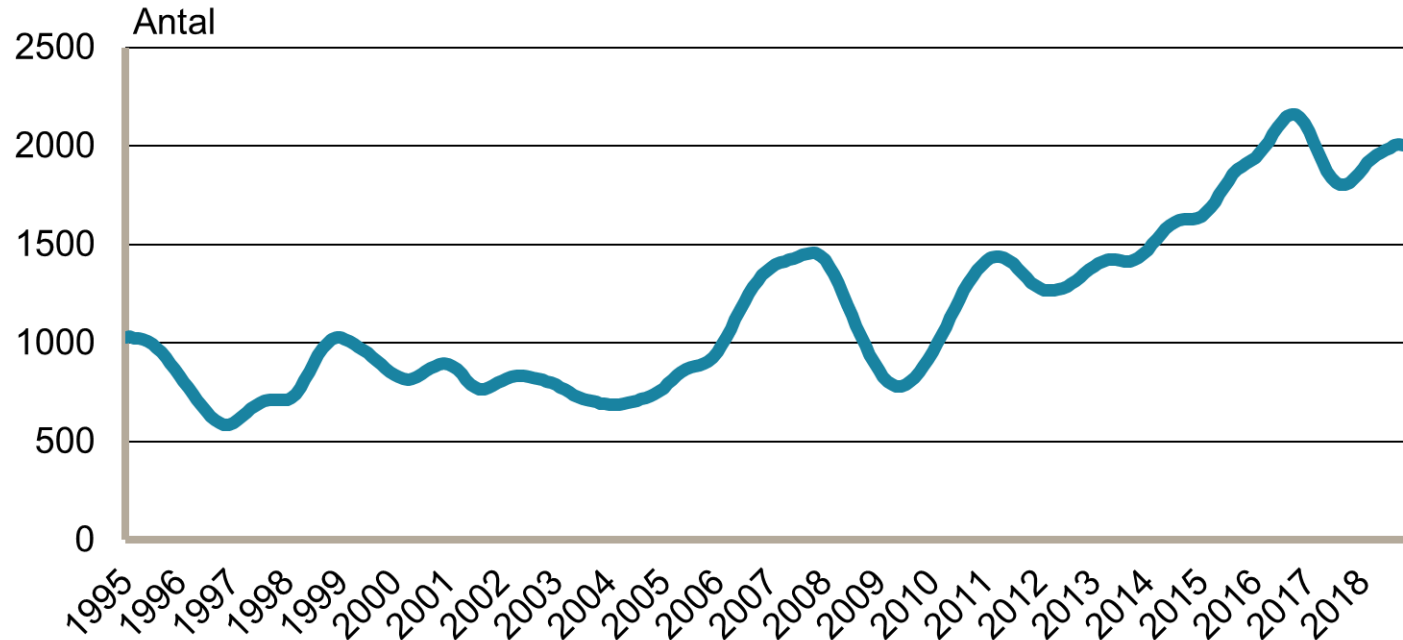

Månadsbilder för Gävleborg Oktober 2018

Inskrivna arbetslösa i procent av registerbaserad arbetskraft, 16-64 år januari 1995 - oktober 2018

Säsongrensade data, trendvärden

Källa: Arbetsförmedlingen och SCB

Inskrivna öppet arbetslösa i procent av registerbaserad arbetskraft, 16-64 år januari 1995 - oktober 2018

Säsongrensade data, trendvärden
Källa: Arbetsförmedlingen och SCB

Inskrivna i program med aktivitetsstöd i procent av registerbaserad arbetskraft, 16-64 år januari 1995 - oktober 2018

Säsongrensade data, trendvärden

Källa: Arbetsförmedlingen och SCB

Personer som har arbete med stöd i procent av registerbaserad arbetskraft, 16-64 år januari 1995 - oktober 2018

Säsongrensade data, trendvärden
Källa: Arbetsförmedlingen och SCB

Gävleborgs län

Nyanmälda lediga platser

januari 1995 - oktober 2018

Platser över 10 dagars varaktighet. Säsongrensade data, trendvärden.

Källa: Arbetsförmedlingen

Gävleborgs län

Antal personer berörda av varsel om uppsägning januari 2007 - oktober 2018