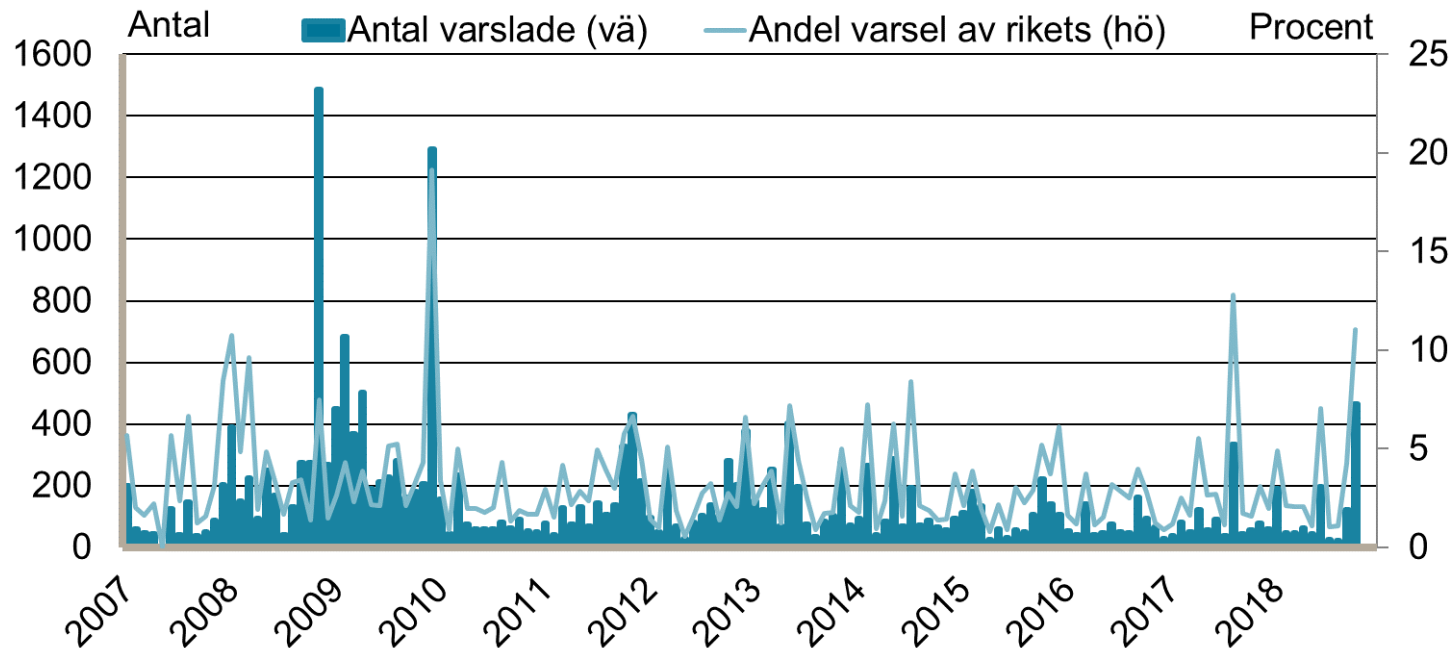

Säsongrensade data, trendvärden

Källa: Arbetsförmedlingen och SCB

Personer som har arbete med stöd i procent av registerbaserad arbetskraft, 16-64 år januari 1995 - oktober 2018

Säsongrensade data, trendvärden
Källa: Arbetsförmedlingen och SCB

Gävleborgs län

Nyanmälda lediga platser

januari 1995 - oktober 2018

Platser över 10 dagars varaktighet. Säsongrensade data, trendvärden.

Källa: Arbetsförmedlingen

Gävleborgs län

Antal personer berörda av varsel om uppsägning januari 2007 - oktober 2018