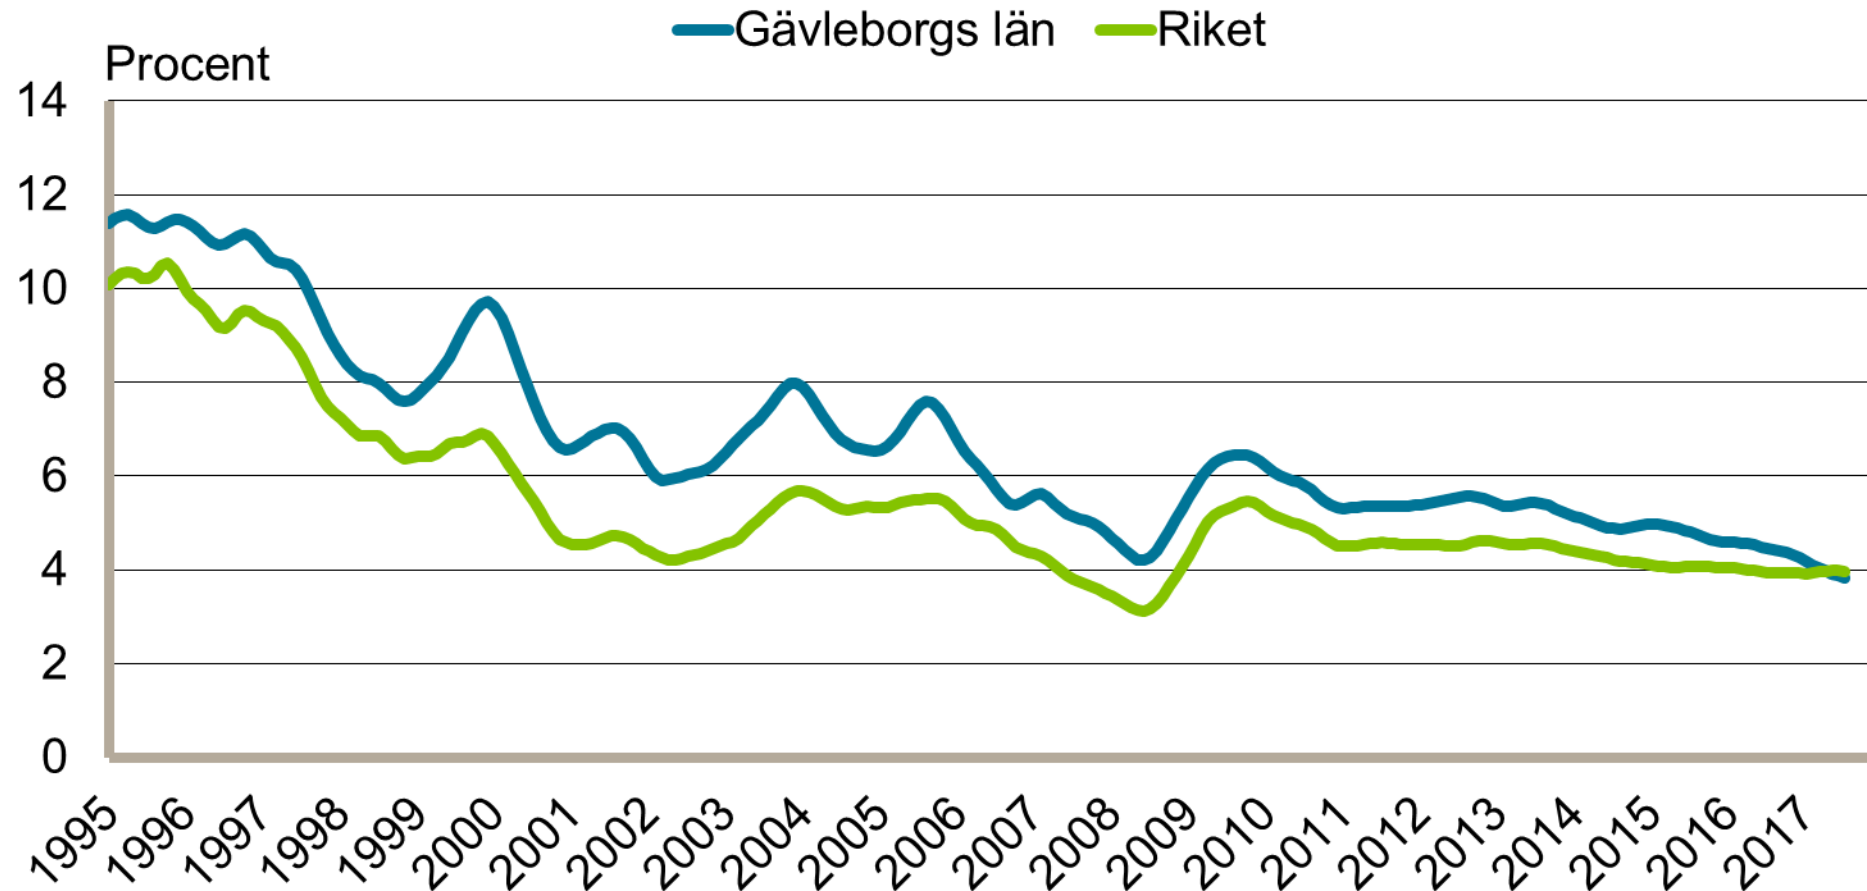

Månadsbilder för Gävleborg Juli 2017

Inskrivna arbetslösa i procent av registerbaserad arbetskraft, 16-64 år januari 1995 - juli 2017

Säsongrensade data, trendvärden
Källa: Arbetsförmedlingen och SCB

Inskrivna öppet arbetslösa i procent av registerbaserad arbetskraft, 16-64 år januari 1995 - juli 2017

Säsongrensade data, trendvärden
Källa: Arbetsförmedlingen och SCB

Inskrivna i program med aktivitetsstöd i procent av registerbaserad arbetskraft, 16-64 år januari 1995 - juli 2017

Säsongrensade data, trendvärden