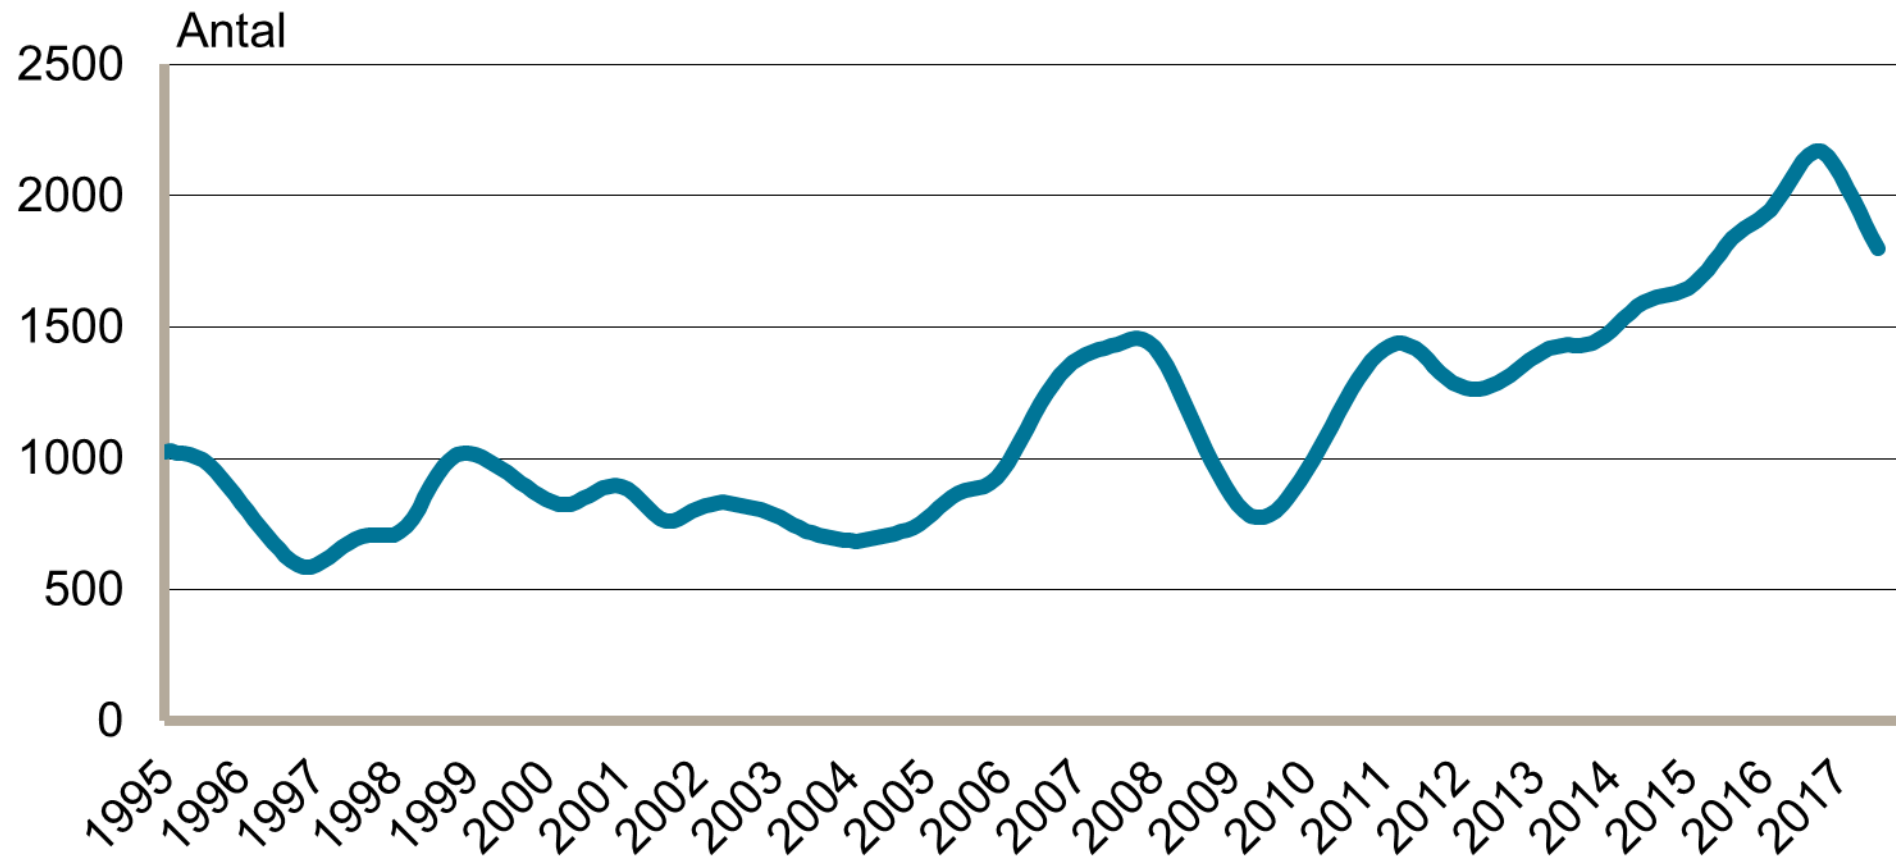

Månadsbilder för Gävleborg Juli 2017

Inskrivna arbetslösa i procent av registerbaserad arbetskraft, 16-64 år januari 1995 - juli 2017

Säsongrensade data, trendvärden
Källa: Arbetsförmedlingen och SCB

Inskrivna öppet arbetslösa i procent av registerbaserad arbetskraft, 16-64 år januari 1995 - juli 2017

Säsongrensade data, trendvärden
Källa: Arbetsförmedlingen och SCB

Inskrivna i program med aktivitetsstöd i procent av registerbaserad arbetskraft, 16-64 år januari 1995 - juli 2017

Säsongrensade data, trendvärden

Källa: Arbetsförmedlingen och SCB

Personer som har arbete med stöd i procent av registerbaserad arbetskraft, 16-64 år januari 1995 - juli 2017

Säsongrensade data, trendvärden
Källa: Arbetsförmedlingen och SCB

Gävleborgs län Nyanmälda lediga platser januari 1995 - juli 2017

Platser över 10 dagars varaktighet. Säsongrensade data, trendvärden.

Källa: Arbetsförmedlingen

Gävleborgs län

Antal personer berörda av varsel om uppsägning januari 2007 - juli 2017