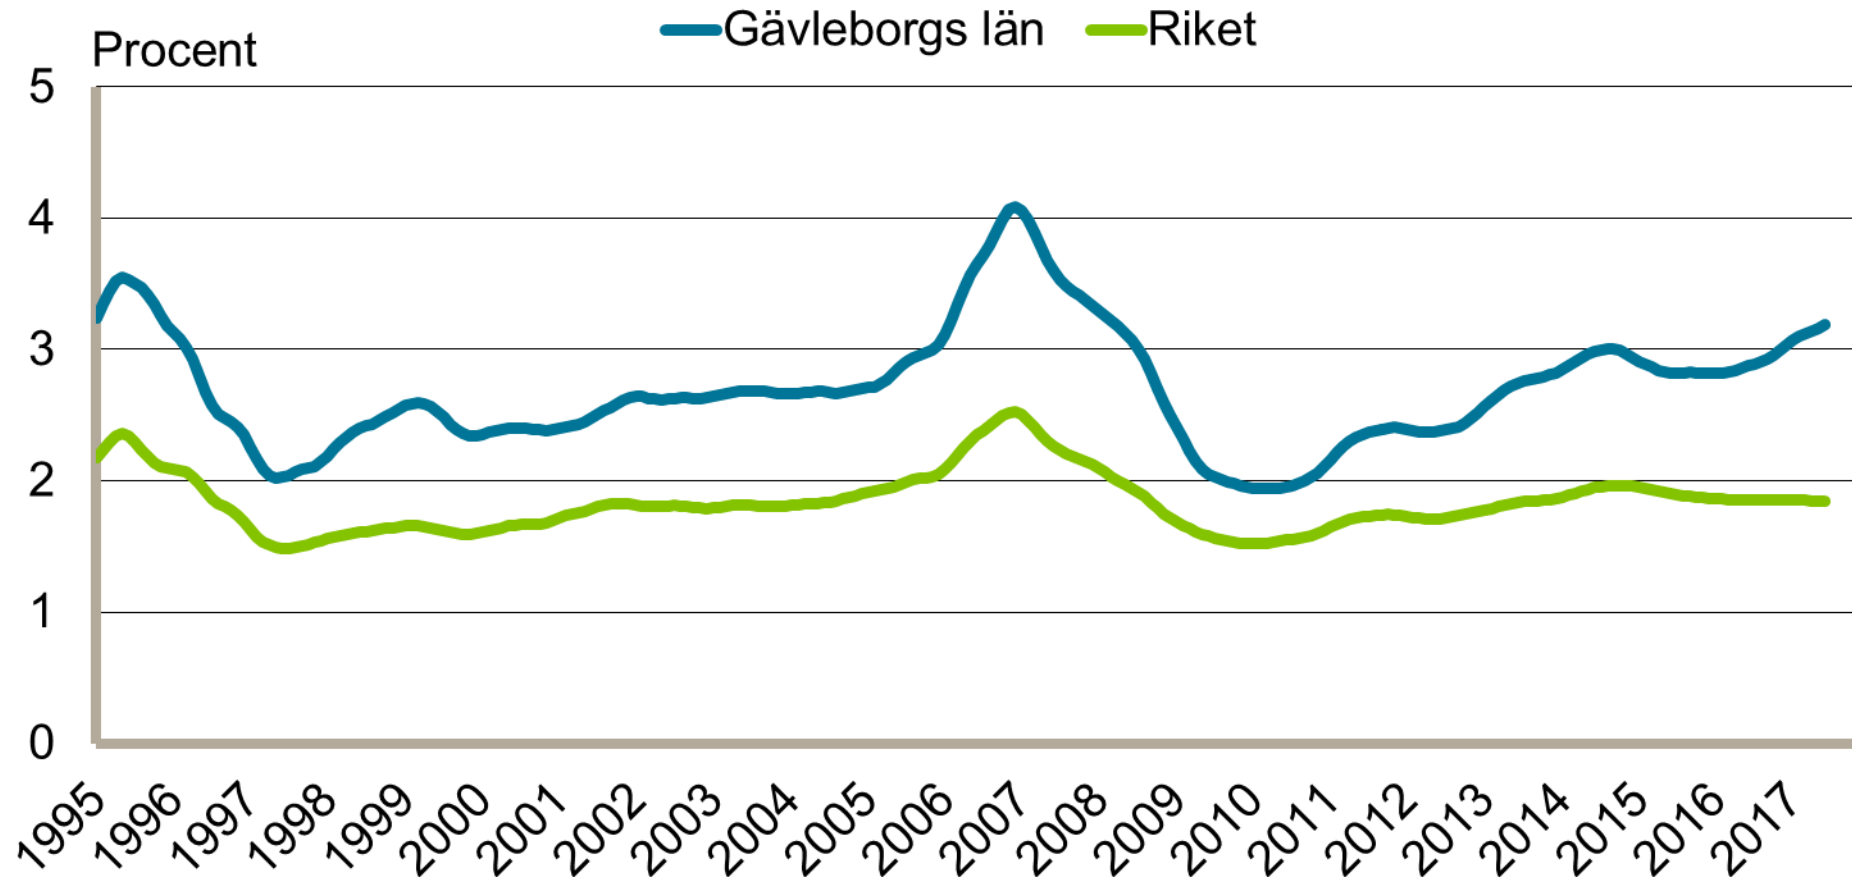

Månadsbilder för Gävleborg Juli 2017

Inskrivna arbetslösa i procent av registerbaserad arbetskraft, 16-64 år januari 1995 - juli 2017

Säsongrensade data, trendvärden
Källa: Arbetsförmedlingen och SCB

Inskrivna öppet arbetslösa i procent av registerbaserad arbetskraft, 16-64 år januari 1995 - juli 2017

Säsongrensade data, trendvärden
Källa: Arbetsförmedlingen och SCB

Inskrivna i program med aktivitetsstöd i procent av registerbaserad arbetskraft, 16-64 år januari 1995 - juli 2017

Säsongrensade data, trendvärden

Källa: Arbetsförmedlingen och SCB

Personer som har arbete med stöd i procent av registerbaserad arbetskraft, 16-64 år januari 1995 - juli 2017

Säsongrensade data, trendvärden
Källa: Arbetsförmedlingen och SCB