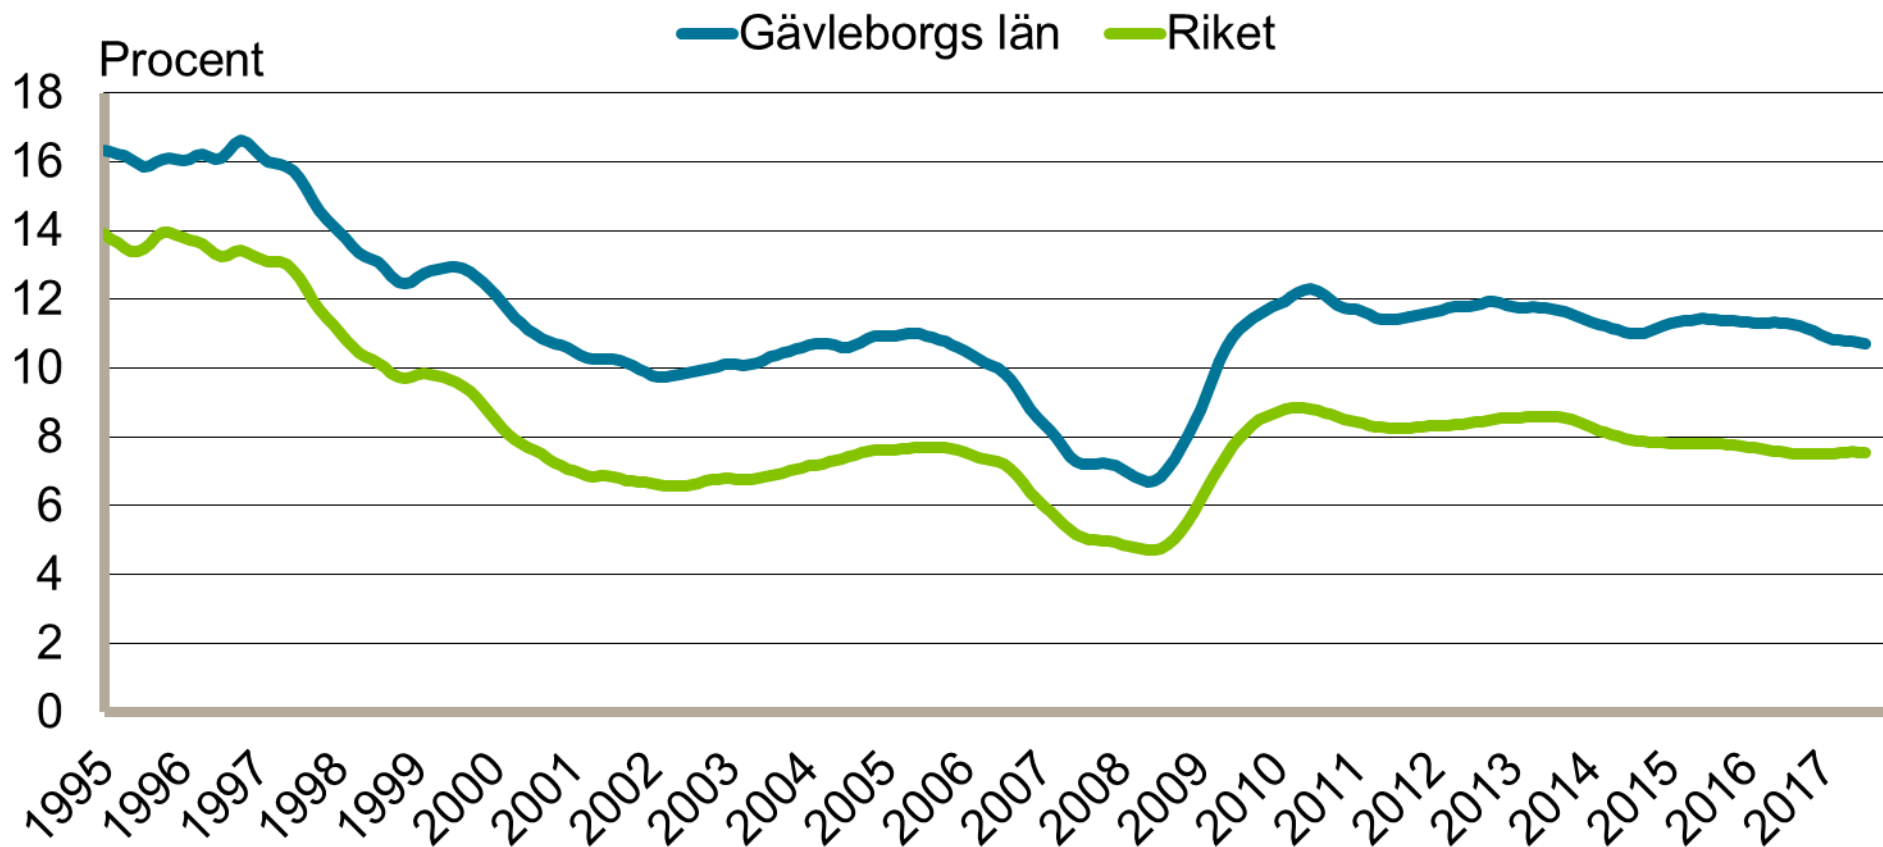

Månadsbilder för Gävleborg Juli 2017

Inskrivna arbetslösa i procent av registerbaserad arbetskraft, 16-64 år januari 1995 - juli 2017

Säsongrensade data, trendvärden
Källa: Arbetsförmedlingen och SCB

Inskrivna öppet arbetslösa i procent av registerbaserad arbetskraft, 16-64 år januari 1995 - juli 2017

Säsongrensade data, trendvärden
Källa: Arbetsförmedlingen och SCB

Inskrivna i program med aktivitetsstöd i procent av registerbaserad arbetskraft, 16-64 år januari 1995 - juli 2017

Säsongrensade data, trendvärden