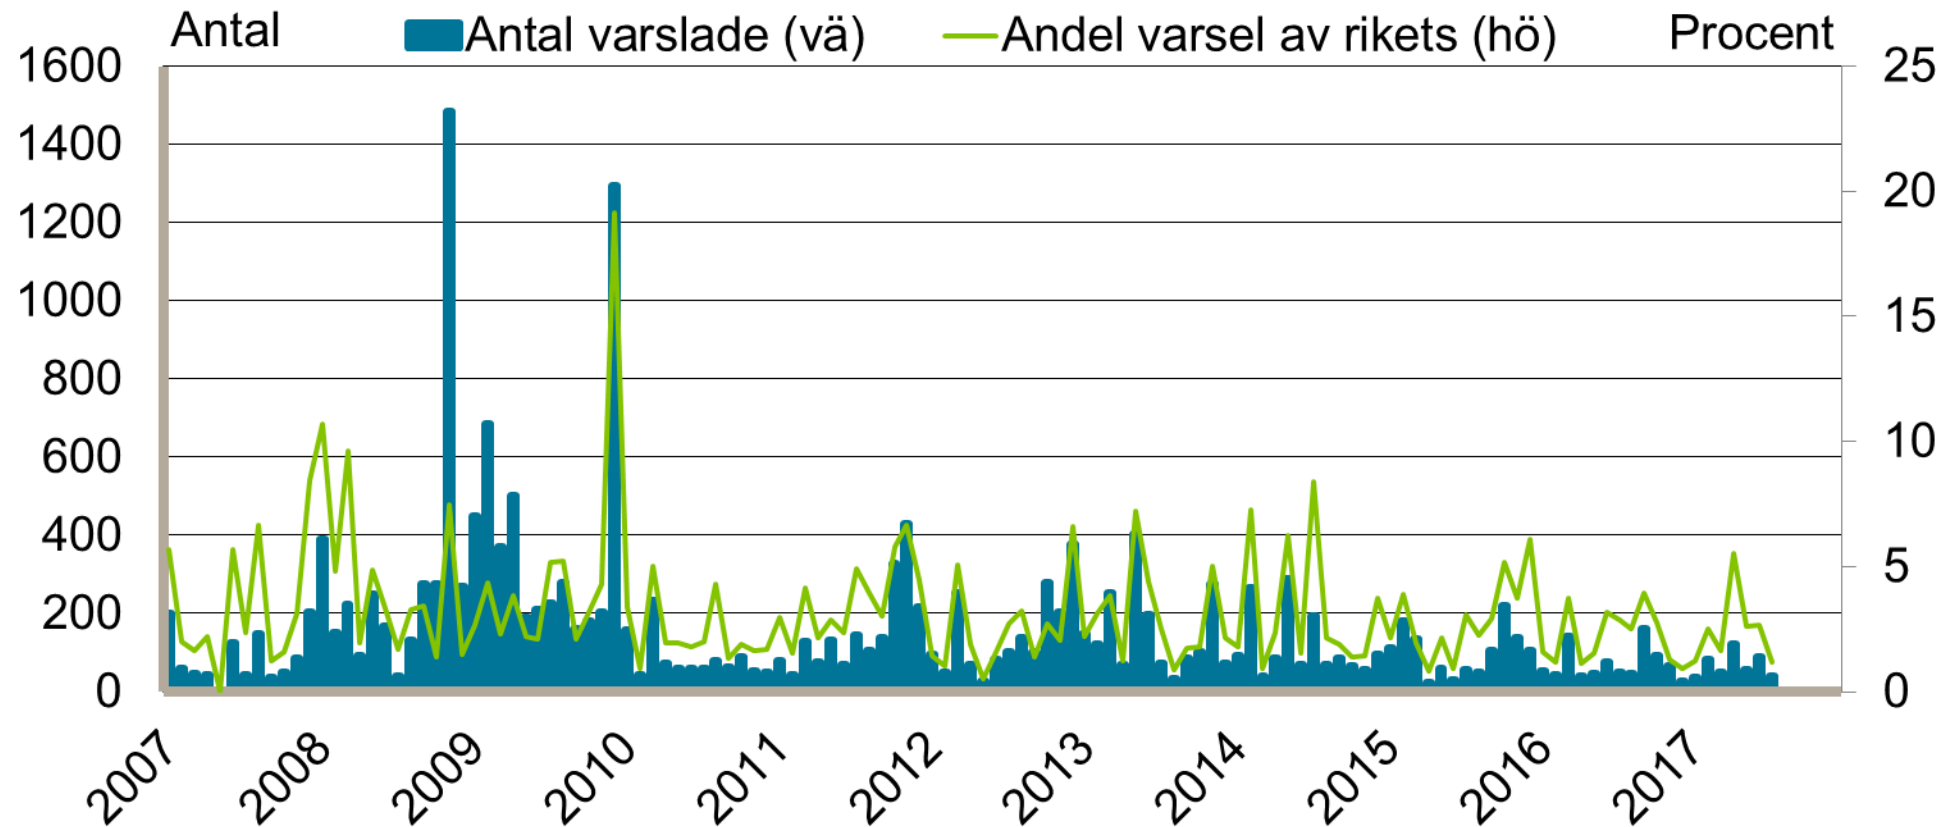

Källa: Arbetsförmedlingen och SCB

Personer som har arbete med stöd i procent av registerbaserad arbetskraft, 16-64 år januari 1995 - juli 2017

Säsongrensade data, trendvärden
Källa: Arbetsförmedlingen och SCB

Gävleborgs län Nyanmälda lediga platser januari 1995 - juli 2017

Platser över 10 dagars varaktighet. Säsongrensade data, trendvärden.

Källa: Arbetsförmedlingen

Gävleborgs län

Antal personer berörda av varsel om uppsägning januari 2007 - juli 2017