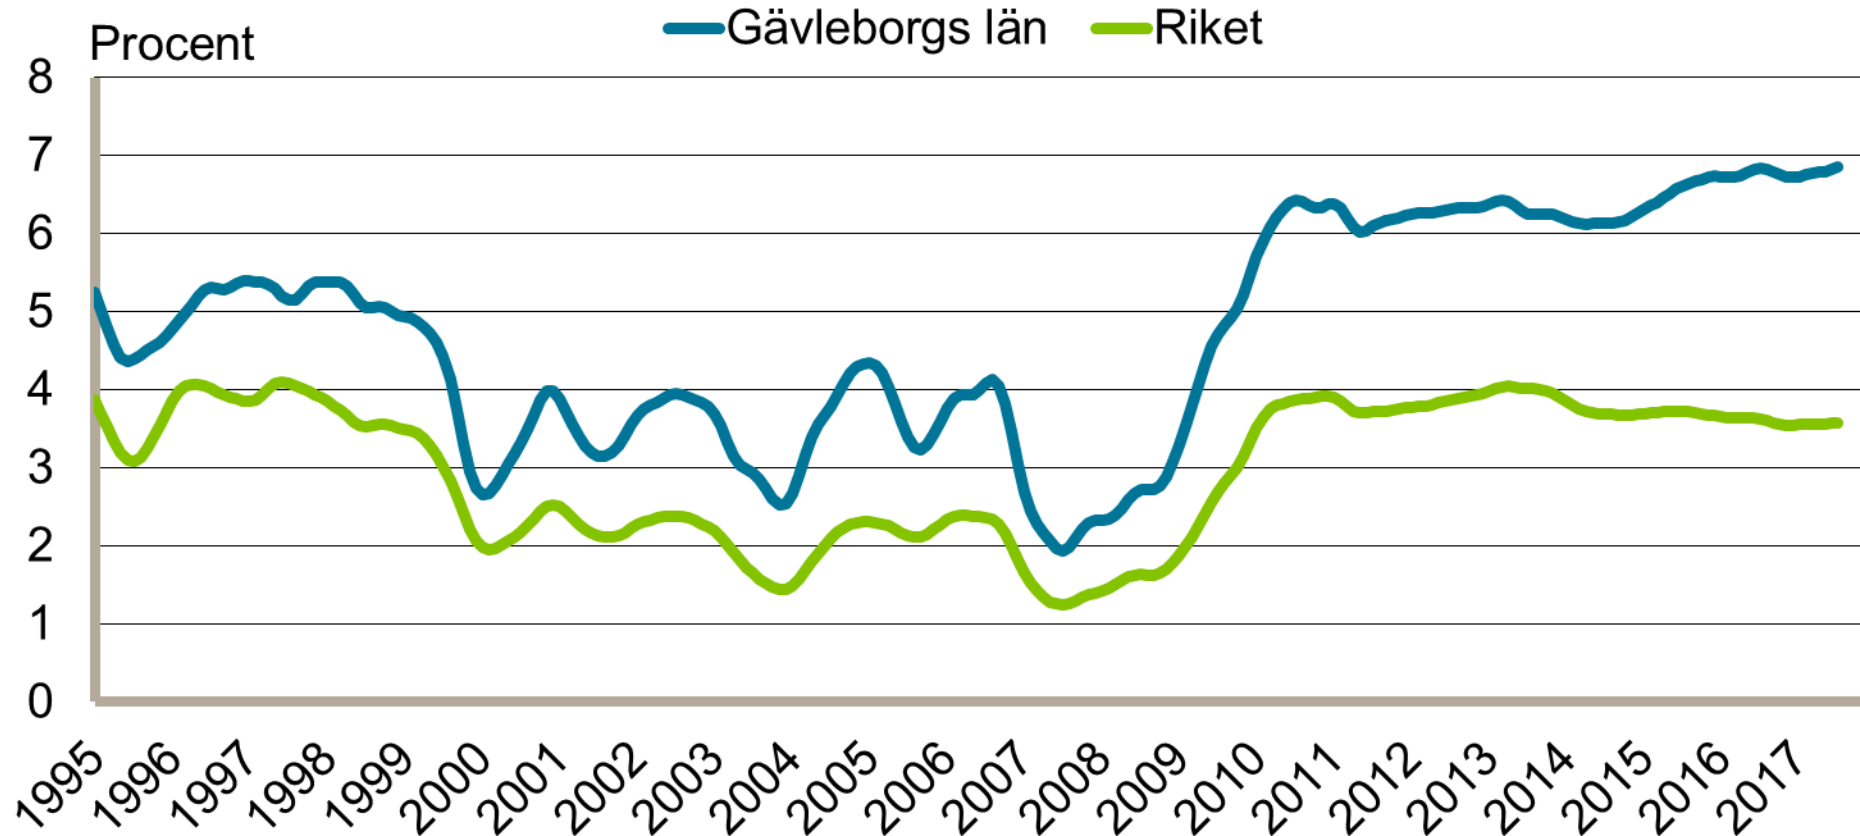

Månadsbilder för Gävleborg Juli 2017

Inskrivna arbetslösa i procent av registerbaserad arbetskraft, 16-64 år januari 1995 - juli 2017

Säsongrensade data, trendvärden
Källa: Arbetsförmedlingen och SCB

Inskrivna öppet arbetslösa i procent av registerbaserad arbetskraft, 16-64 år januari 1995 - juli 2017

Säsongrensade data, trendvärden
Källa: Arbetsförmedlingen och SCB

Inskrivna i program med aktivitetsstöd i procent av registerbaserad arbetskraft, 16-64 år januari 1995 - juli 2017

Säsongrensade data, trendvärden