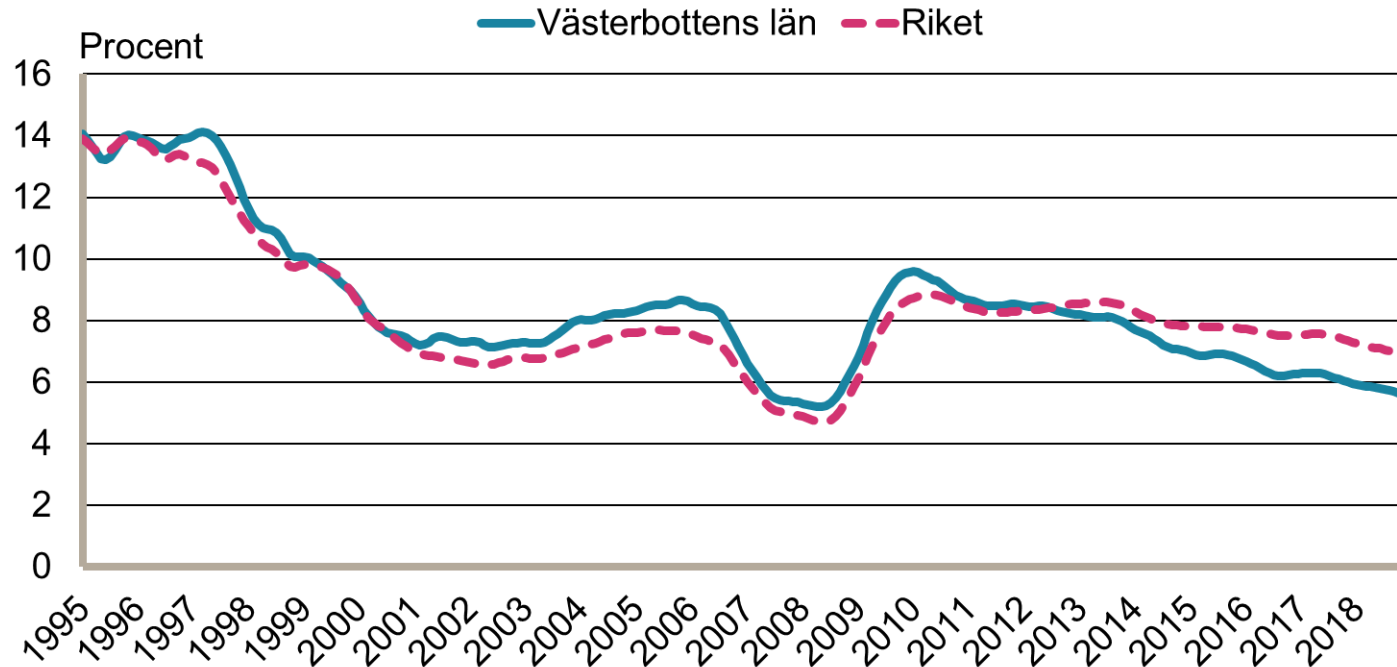

Månadsbilder för Västerbotten Oktober 2018

Inskrivna arbetslösa i procent av registerbaserad arbetskraft, 16-64 år januari 1995 - oktober 2018

Säsongrensade data, trendvärden
Källa: Arbetsförmedlingen och SCB

Inskrivna öppet arbetslösa i procent av registerbaserad arbetskraft, 16-64 år januari 1995 - oktober 2018

Säsongrensade data, trendvärden
Källa: Arbetsförmedlingen och SCB

Inskrivna i program med aktivitetsstöd i procent av registerbaserad arbetskraft, 16-64 år januari 1995 - oktober 2018