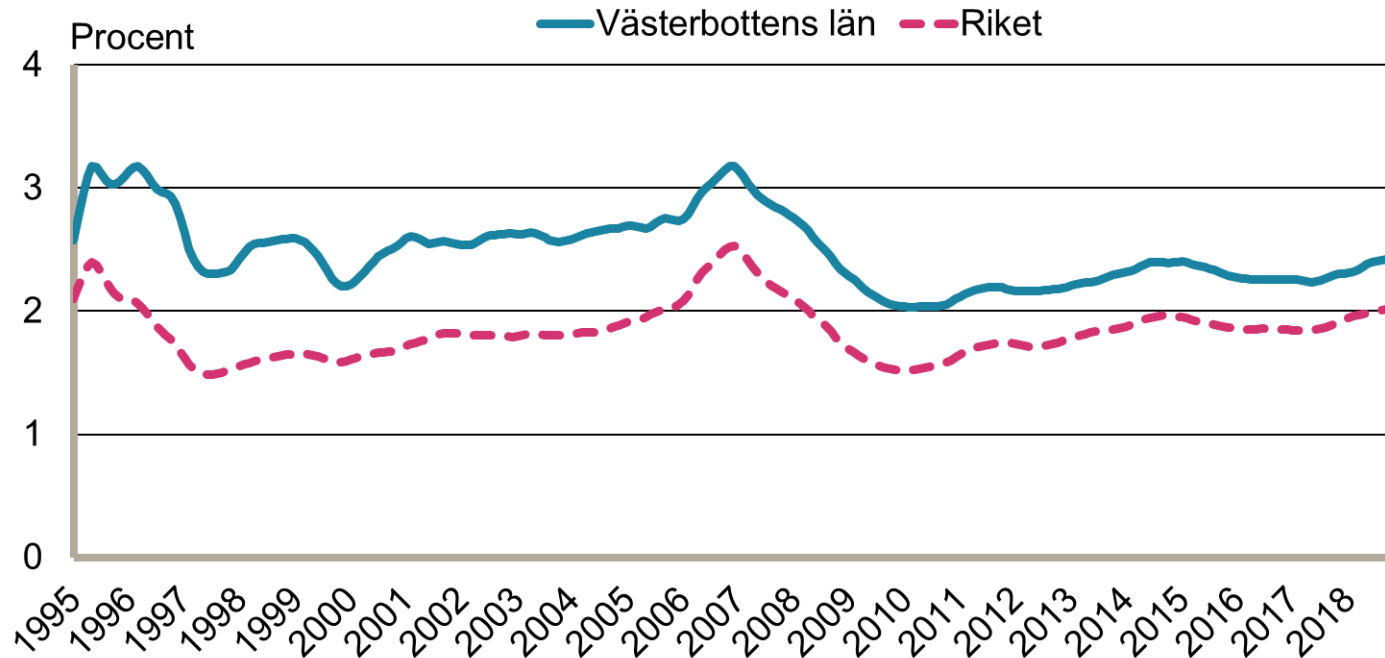

Månadsbilder för Västerbotten Oktober 2018

Inskrivna arbetslösa i procent av registerbaserad arbetskraft, 16-64 år januari 1995 - oktober 2018

Säsongrensade data, trendvärden
Källa: Arbetsförmedlingen och SCB

Inskrivna öppet arbetslösa i procent av registerbaserad arbetskraft, 16-64 år januari 1995 - oktober 2018

Säsongrensade data, trendvärden
Källa: Arbetsförmedlingen och SCB

Inskrivna i program med aktivitetsstöd i procent av registerbaserad arbetskraft, 16-64 år januari 1995 - oktober 2018

Säsongrensade data, trendvärden
Källa: Arbetsförmedlingen och SCB

Personer som har arbete med stöd i procent av registerbaserad arbetskraft, 16-64 år januari 1995 - oktober 2018

Säsongrensade data, trendvärden
Källa: Arbetsförmedlingen och SCB