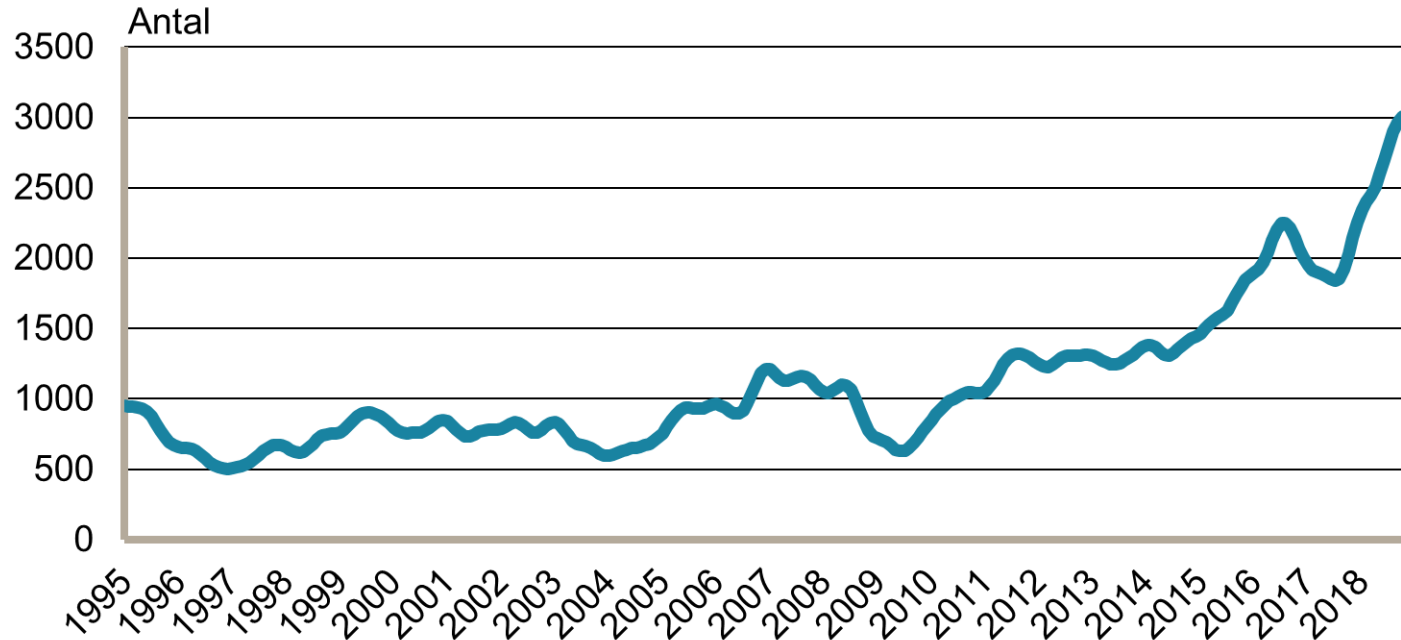

Månadsbilder för Västerbotten Oktober 2018

Inskrivna arbetslösa i procent av registerbaserad arbetskraft, 16-64 år januari 1995 - oktober 2018

Säsongrensade data, trendvärden
Källa: Arbetsförmedlingen och SCB

Inskrivna öppet arbetslösa i procent av registerbaserad arbetskraft, 16-64 år januari 1995 - oktober 2018

Säsongrensade data, trendvärden
Källa: Arbetsförmedlingen och SCB

Inskrivna i program med aktivitetsstöd i procent av registerbaserad arbetskraft, 16-64 år januari 1995 - oktober 2018

Säsongrensade data, trendvärden
Källa: Arbetsförmedlingen och SCB

Personer som har arbete med stöd i procent av registerbaserad arbetskraft, 16-64 år januari 1995 - oktober 2018

Säsongrensade data, trendvärden
Källa: Arbetsförmedlingen och SCB

Västerbottens län

Nyanmälda lediga platser

januari 1995 - oktober 2018

Platser över 10 dagars varaktighet. Säsongrensade data, trendvärden.

Källa: Arbetsförmedlingen

Västerbottens län

Antal personer berörda av varsel om uppsägning januari 2007 - oktober 2018