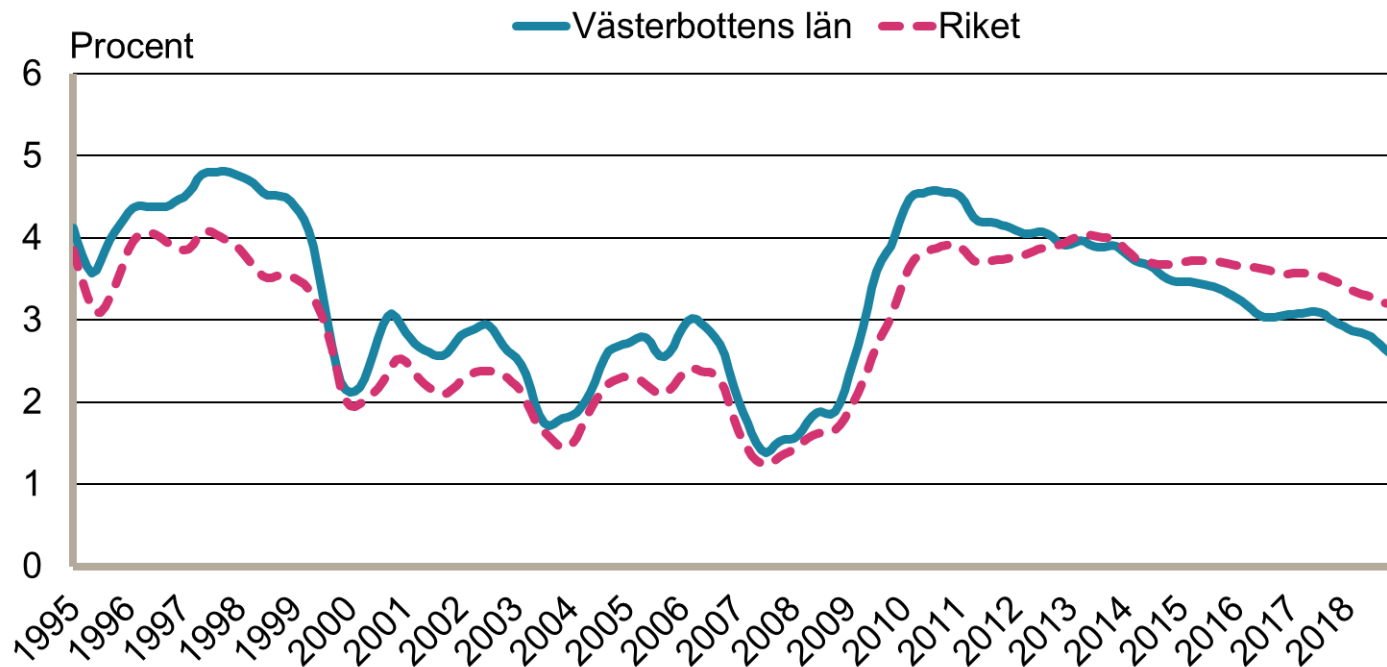

Månadsbilder för Västerbotten Oktober 2018

Inskrivna arbetslösa i procent av registerbaserad arbetskraft, 16-64 år januari 1995 - oktober 2018

Säsongrensade data, trendvärden
Källa: Arbetsförmedlingen och SCB

Inskrivna öppet arbetslösa i procent av registerbaserad arbetskraft, 16-64 år januari 1995 - oktober 2018

Säsongrensade data, trendvärden
Källa: Arbetsförmedlingen och SCB

Inskrivna i program med aktivitetsstöd i procent av registerbaserad arbetskraft, 16-64 år januari 1995 - oktober 2018