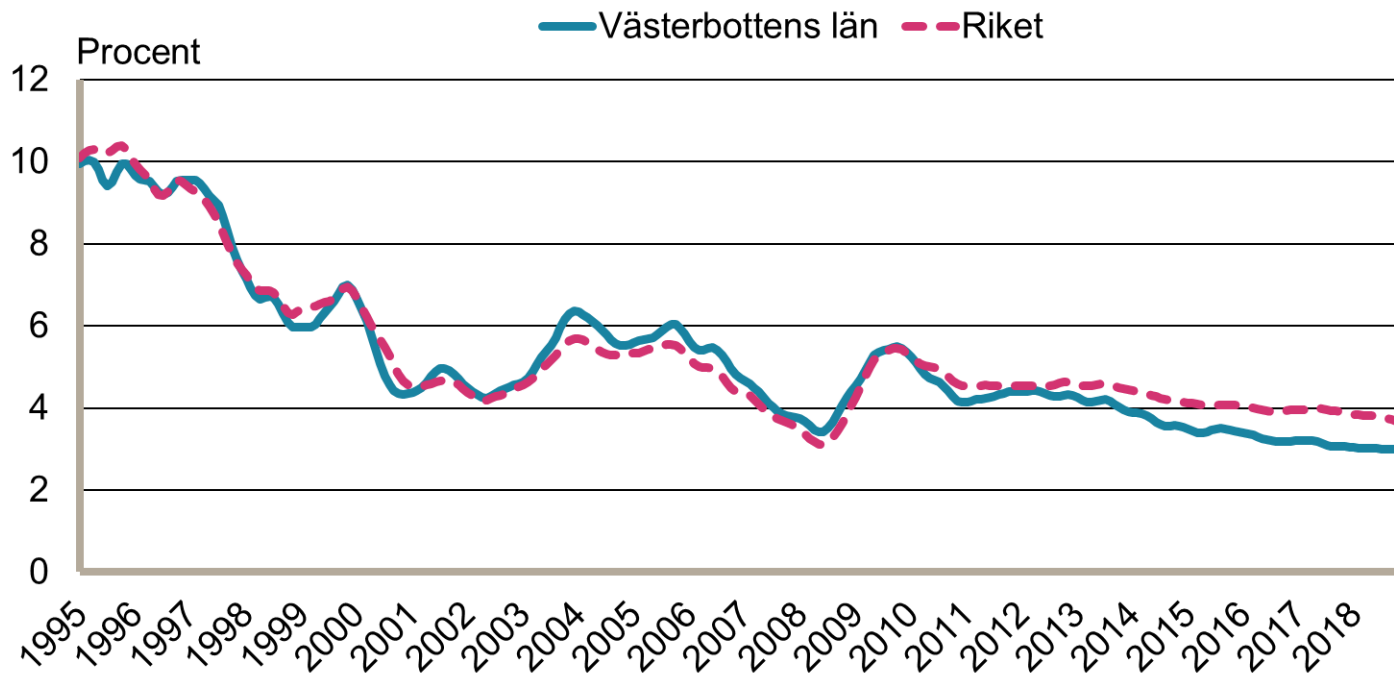

Månadsbilder för Västerbotten Oktober 2018

Inskrivna arbetslösa i procent av registerbaserad arbetskraft, 16-64 år januari 1995 - oktober 2018

Säsongrensade data, trendvärden
Källa: Arbetsförmedlingen och SCB

Inskrivna öppet arbetslösa i procent av registerbaserad arbetskraft, 16-64 år januari 1995 - oktober 2018

Säsongrensade data, trendvärden
Källa: Arbetsförmedlingen och SCB

Inskrivna i program med aktivitetsstöd i procent av registerbaserad arbetskraft, 16-64 år januari 1995 - oktober 2018