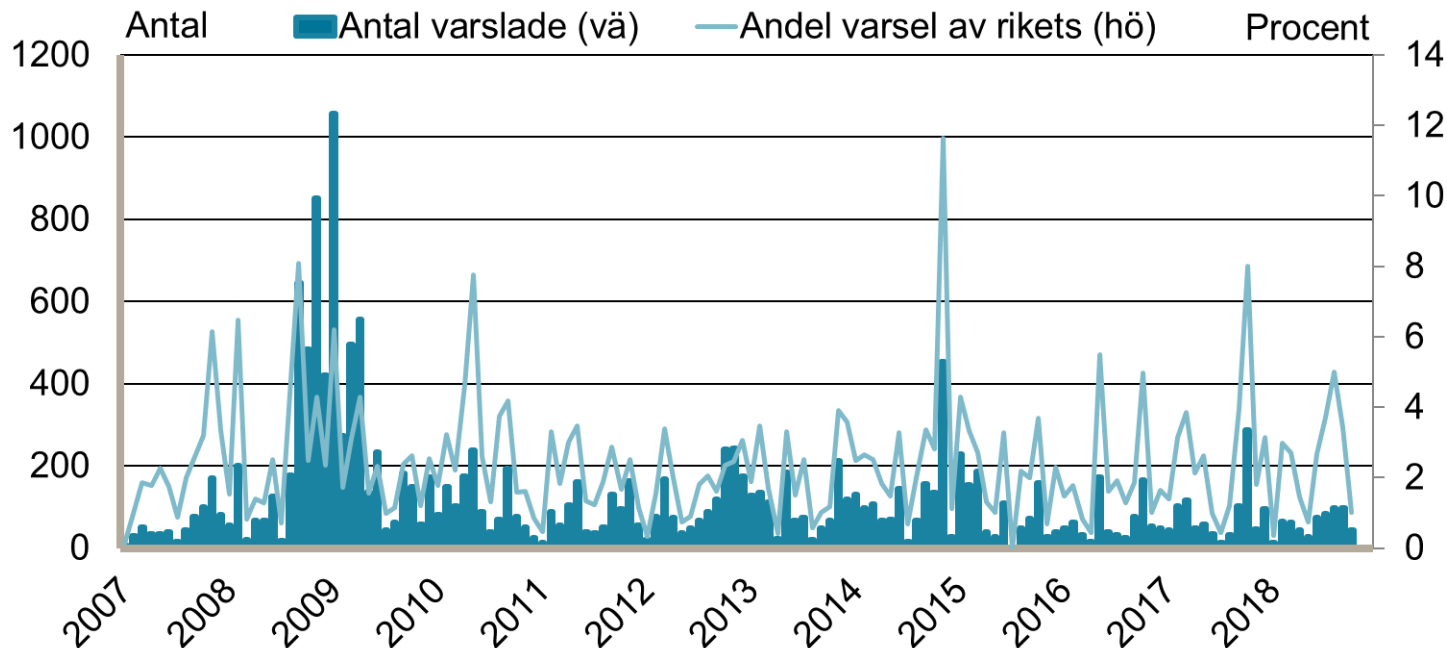

Säsongrensade data, trendvärden
Källa: Arbetsförmedlingen och SCB

Personer som har arbete med stöd i procent av registerbaserad arbetskraft, 16-64 år januari 1995 - oktober 2018

Säsongrensade data, trendvärden
Källa: Arbetsförmedlingen och SCB

Västerbottens län

Nyanmälda lediga platser

januari 1995 - oktober 2018

Platser över 10 dagars varaktighet. Säsongrensade data, trendvärden.

Källa: Arbetsförmedlingen

Västerbottens län

Antal personer berörda av varsel om uppsägning januari 2007 - oktober 2018