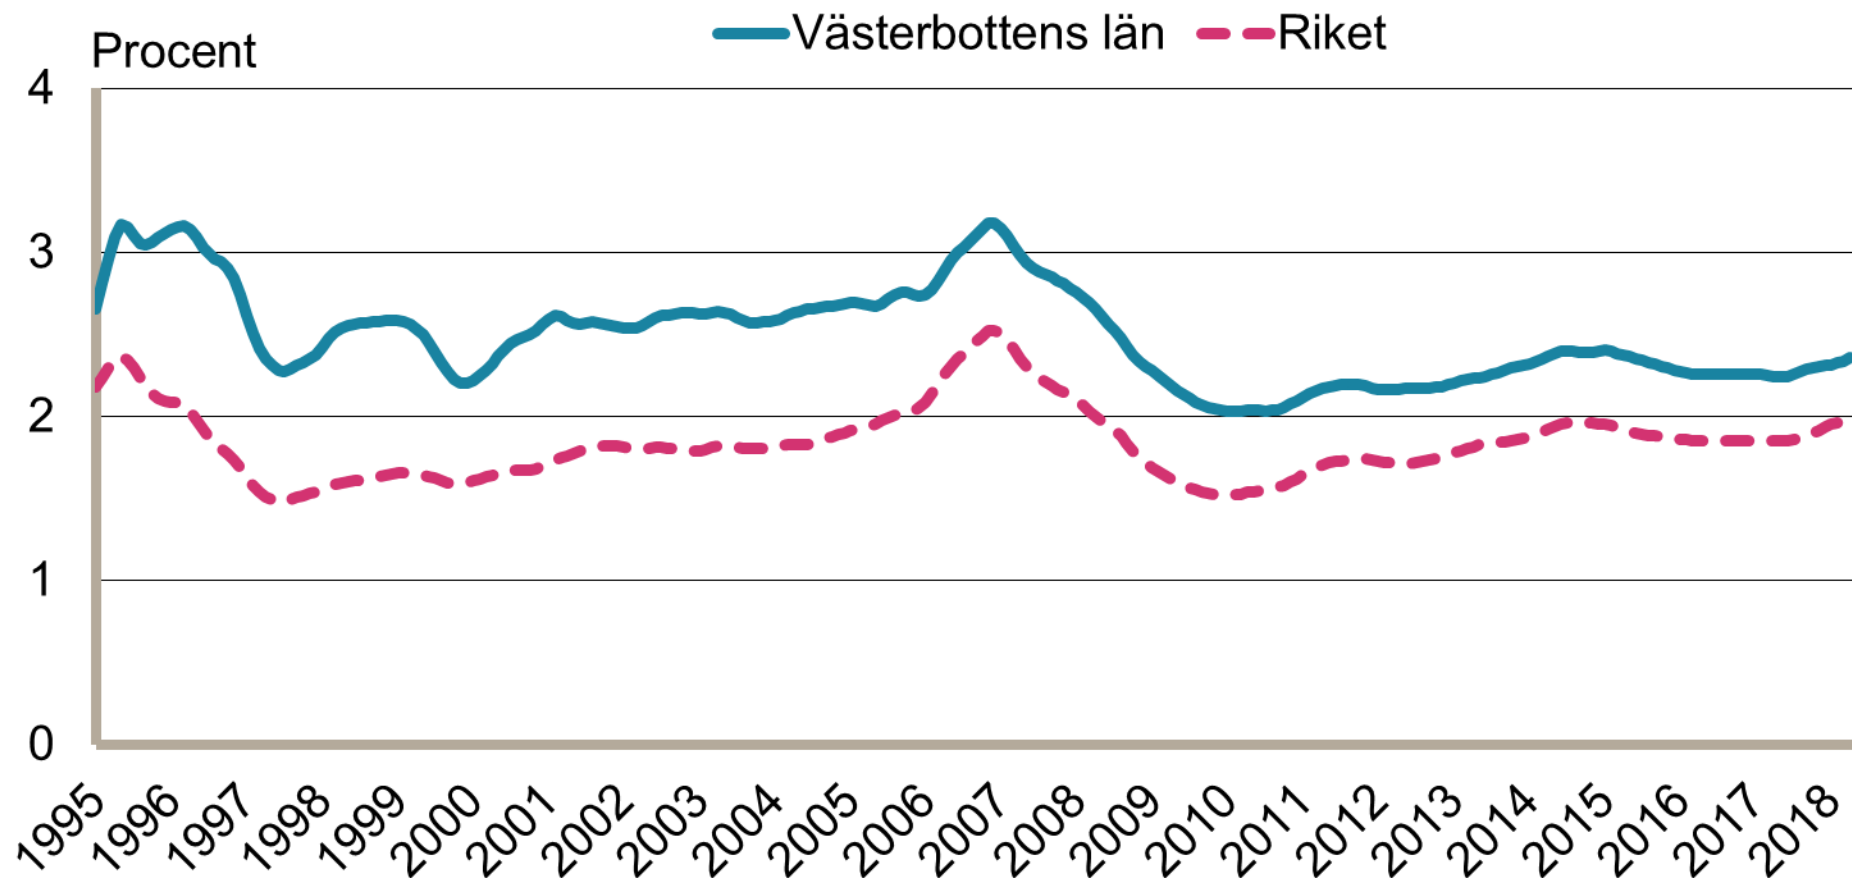

Personer som har arbete med stöd i procent av registerbaserad arbetskraft, 16-64 år januari 1995 - april 2018

Säsongrensade data, trendvärden
Källa: Arbetsförmedlingen och SCB