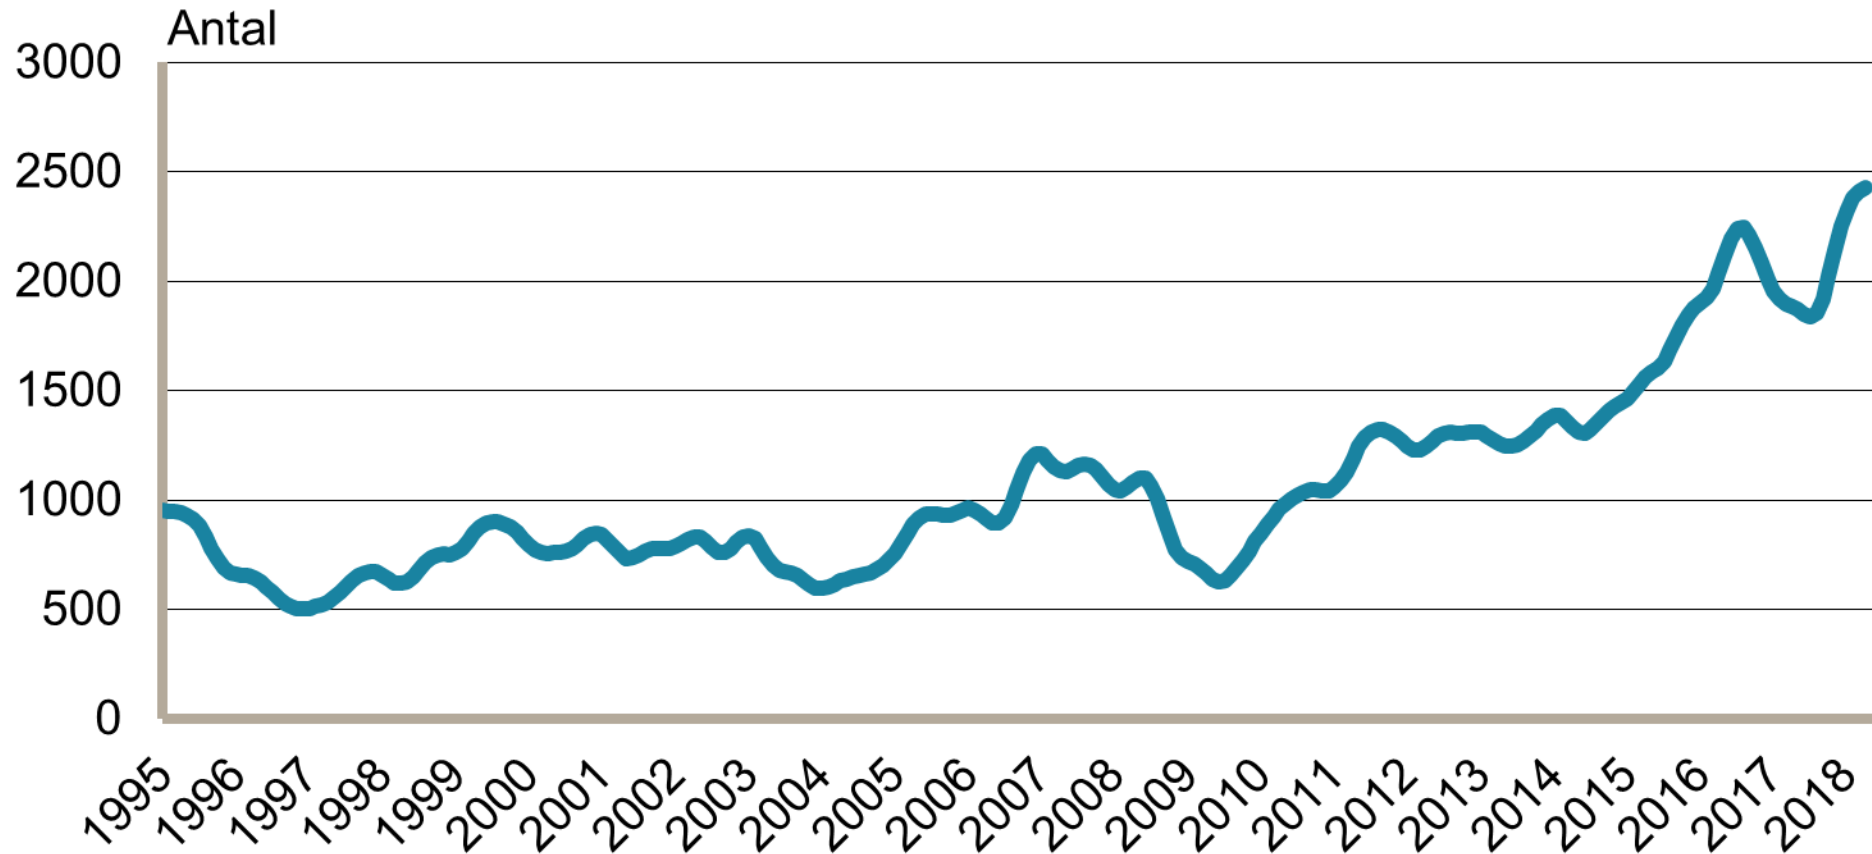

Västerbottens län Nyanmälda lediga platser januari 1995 - april 2018

Platser över 10 dagars varaktighet. Säsongrensade data, trendvärden.

Källa: Arbetsförmedlingen