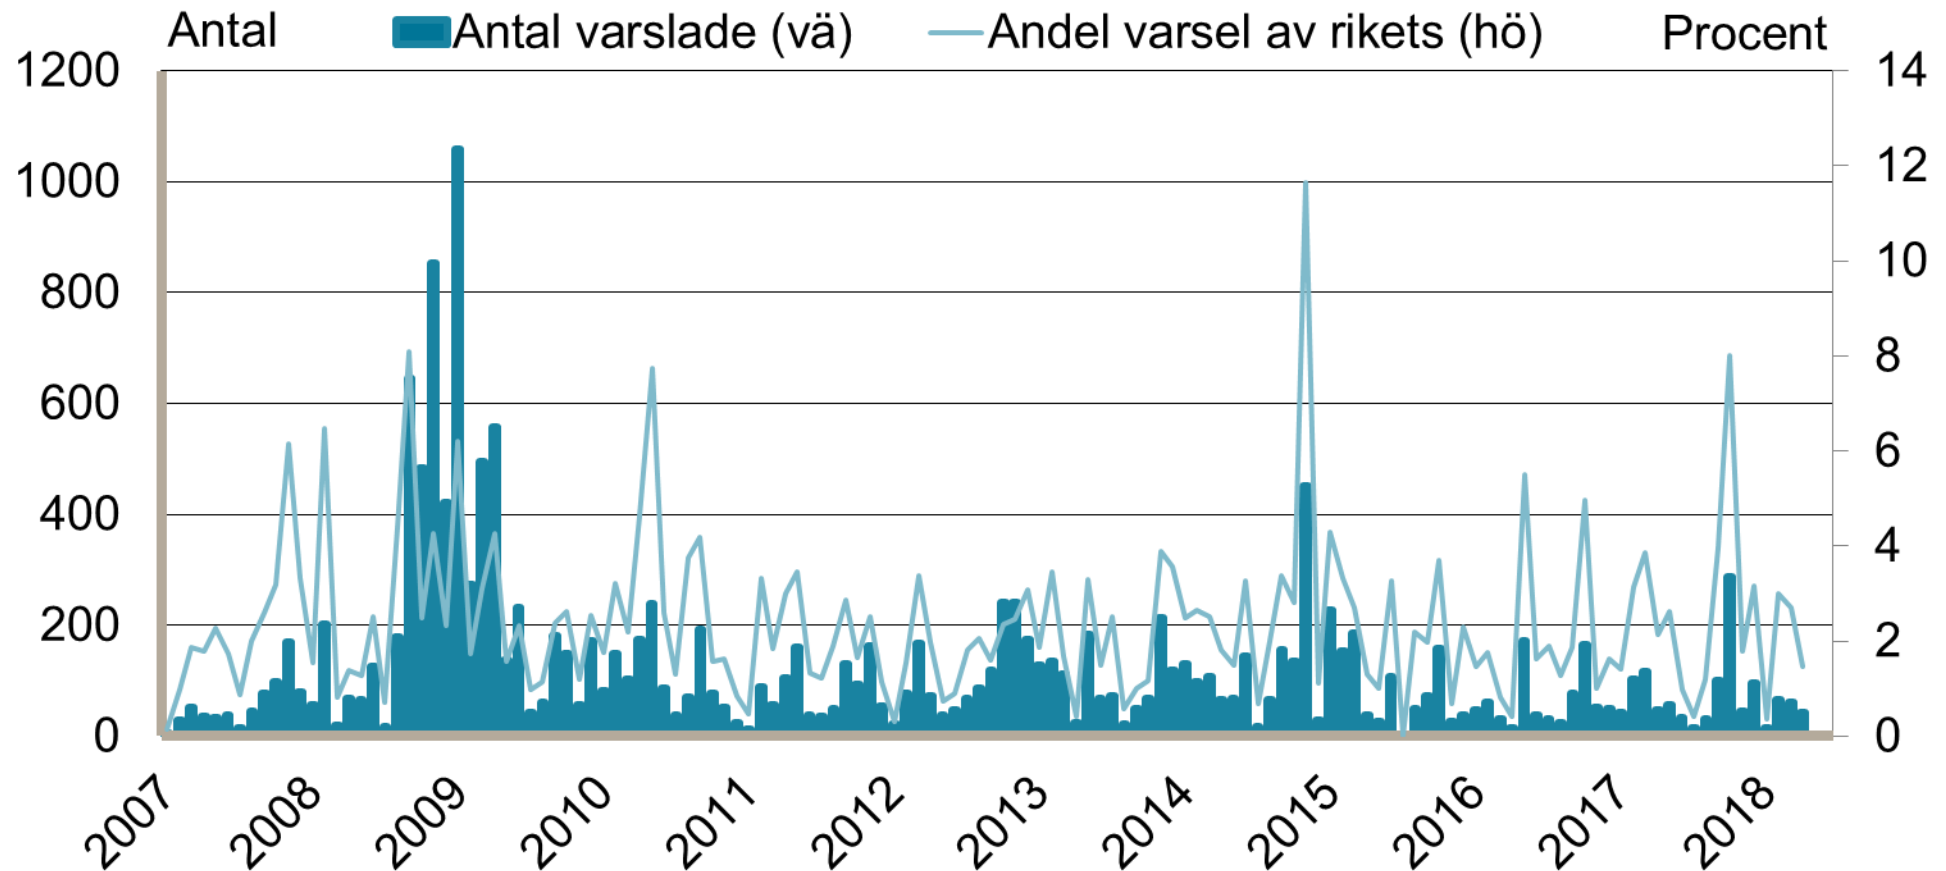

Västerbottens län

Antal personer berörda av varsel om uppsägning januari 2007 - april 2018

*Antal varslade personer i länet som andel av samtliga varslade i riket samma månad.

Källa: Arbetsförmedlingen