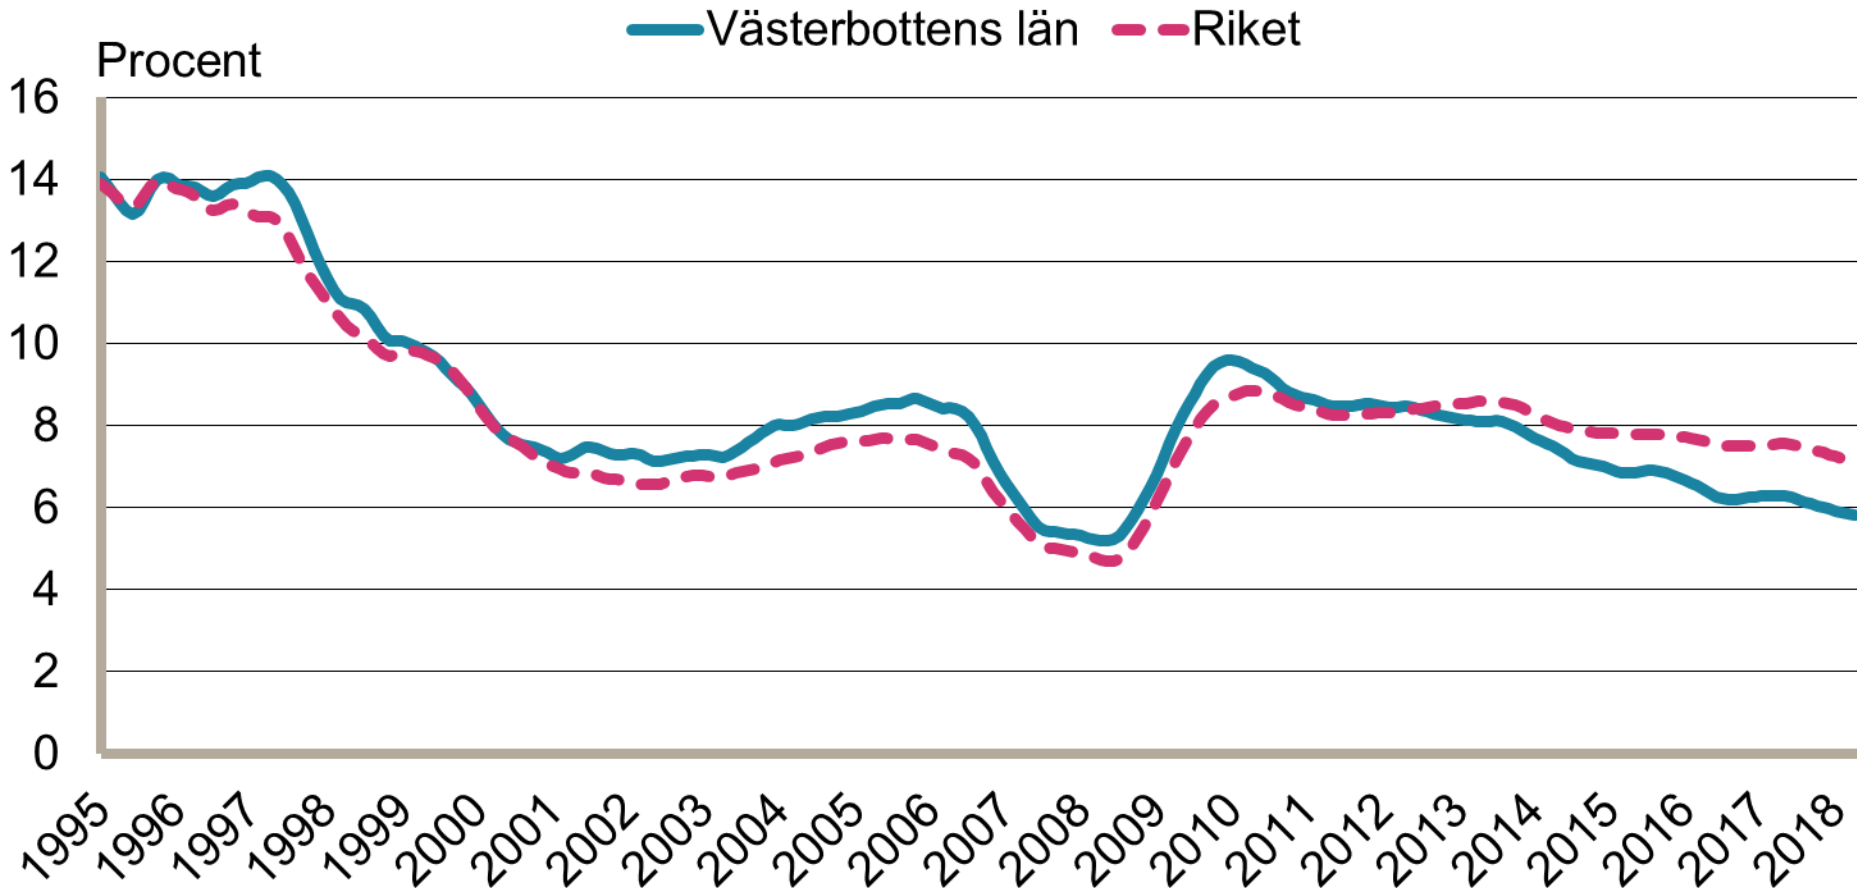

# Månadsbilder för Västerbotten April 2018

## Inskrivna arbetslösa i procent av registerbaserad arbetskraft, 16-64 år januari 1995 - april 2018

Säsongrensade data, trendvärden  
Källa: Arbetsförmedlingen och SCB