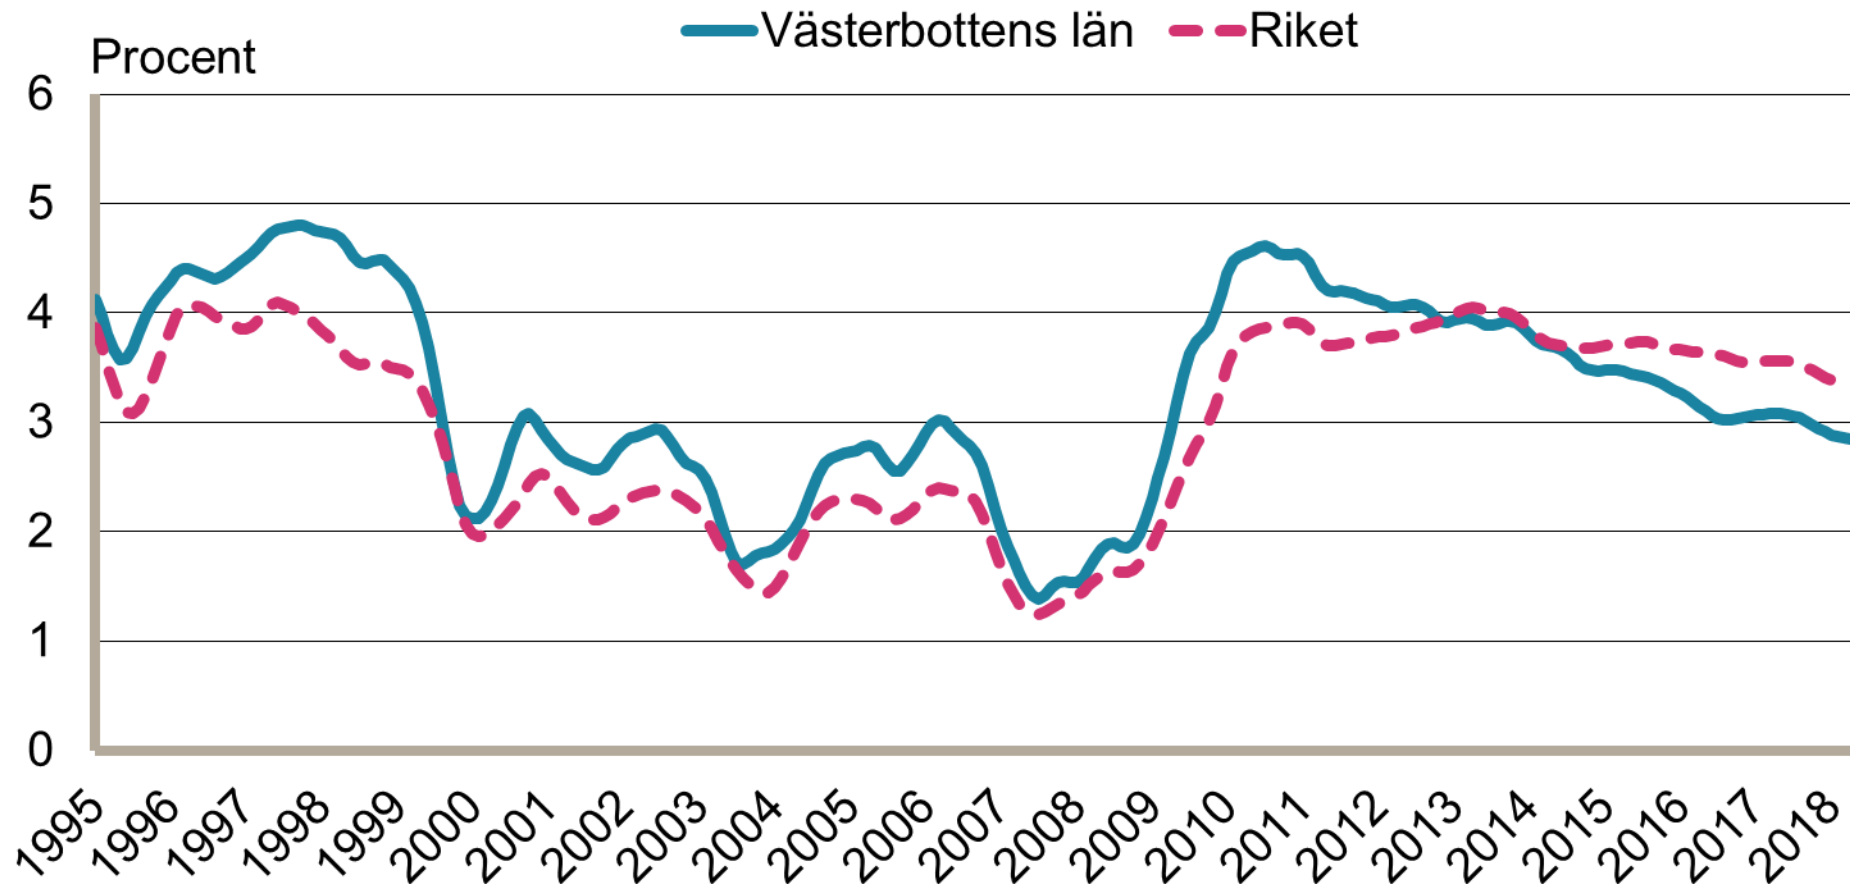

Inskrivna i program med aktivitetsstöd i procent av registerbaserad arbetskraft, 16-64 år januari 1995 - april 2018

Säsongsrensade data, trendvärden
Källa: Arbetsförmedlingen och SCB