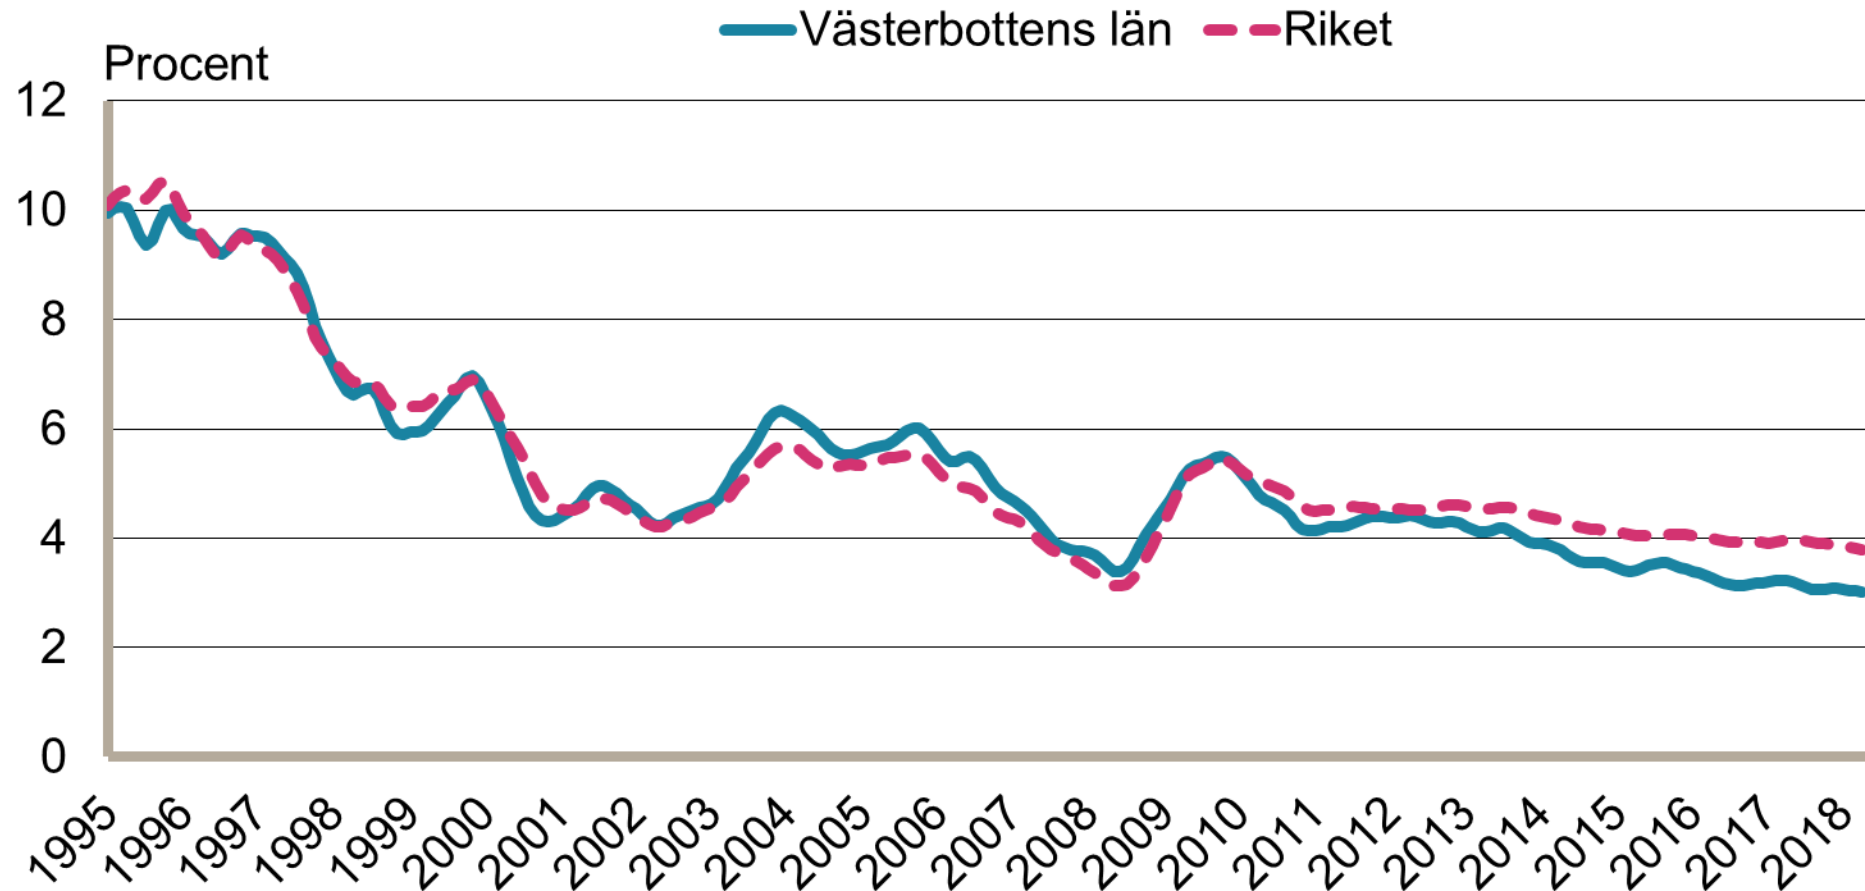

Inskrivna öppet arbetslösa i procent av registerbaserad arbetskraft, 16-64 år januari 1995 - april 2018

Säsongrensade data, trendvärden
Källa: Arbetsförmedlingen och SCB