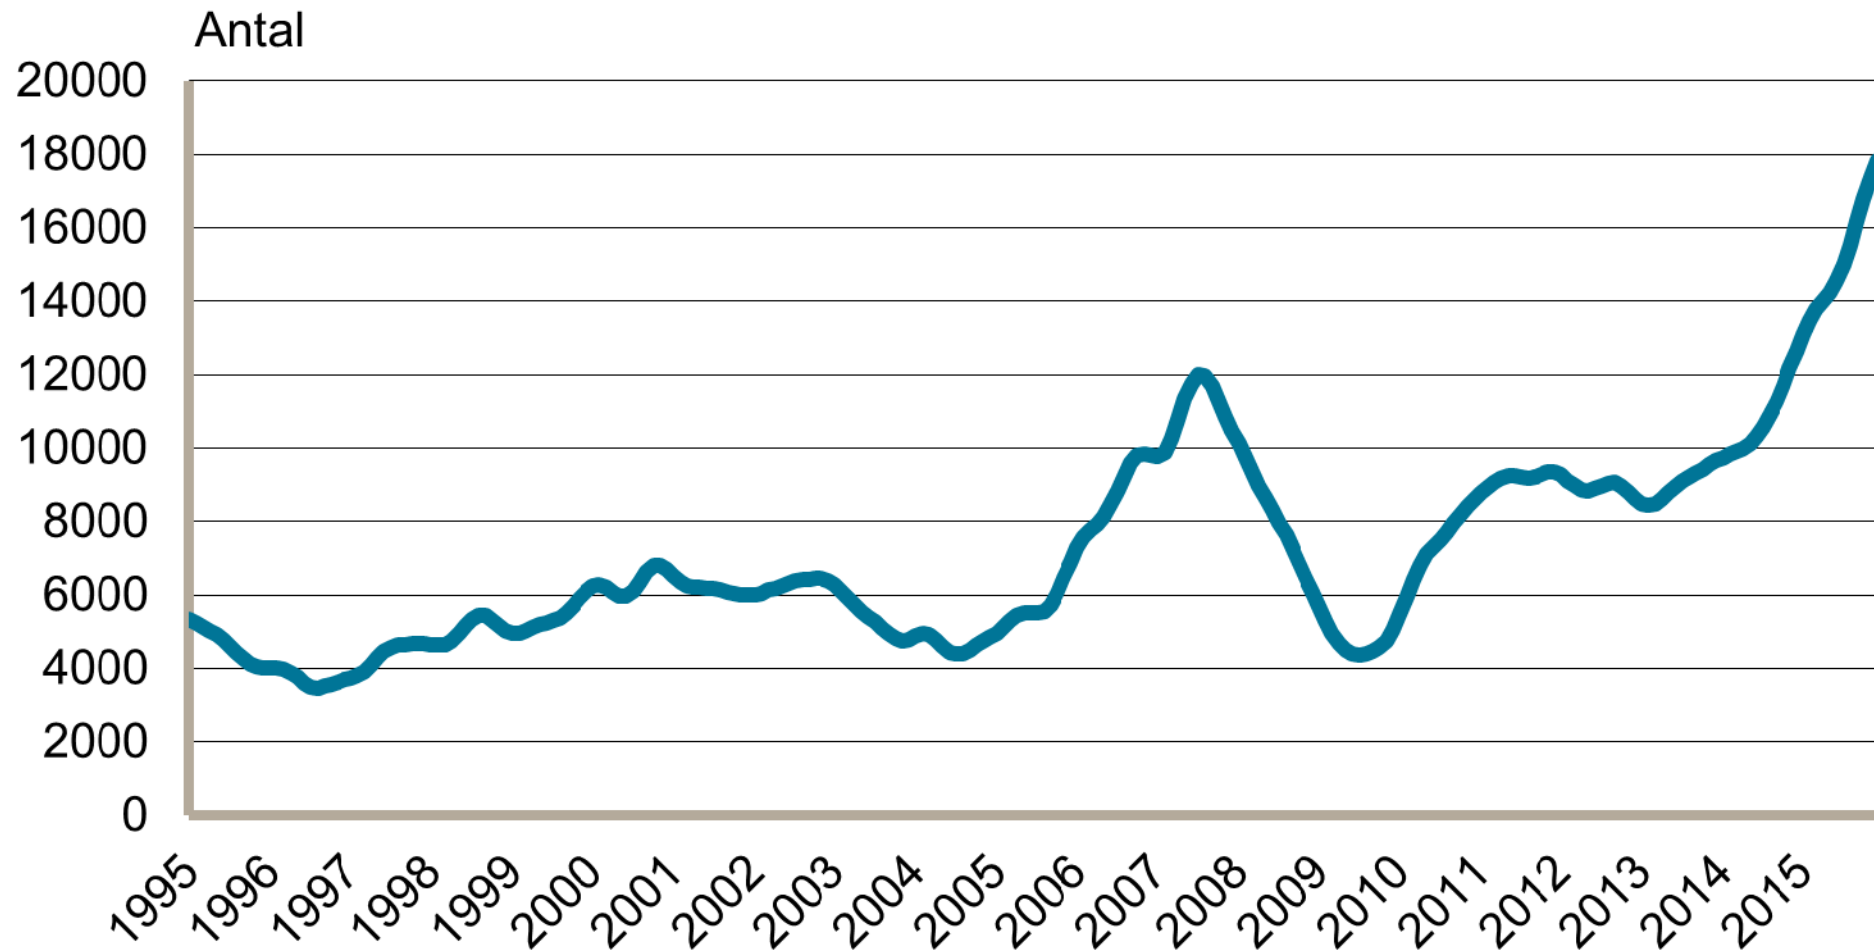

Inskrivna i program med aktivitetsstöd i procent av registerbaserad arbetskraft, 16-64 år januari 1995 - december 2015

— Västra Götalands län — Riket

Säsongrensade data, trendvärden
Källa: Arbetsförmedlingen och SCB

Personer som har arbete med stöd i procent av registerbaserad arbetskraft, 16-64 år januari 1995 - december 2015

— Västra Götalands län — Riket

Säsongrensade data, trendvärden
Källa: Arbetsförmedlingen och SCB

Västra Götalands län

Nyanmälda lediga platser

januari 1995 - december 2015

Platser över 10 dagars varaktighet. Säsongrensade data, trendvärden.
Källa: Arbetsförmedlingen