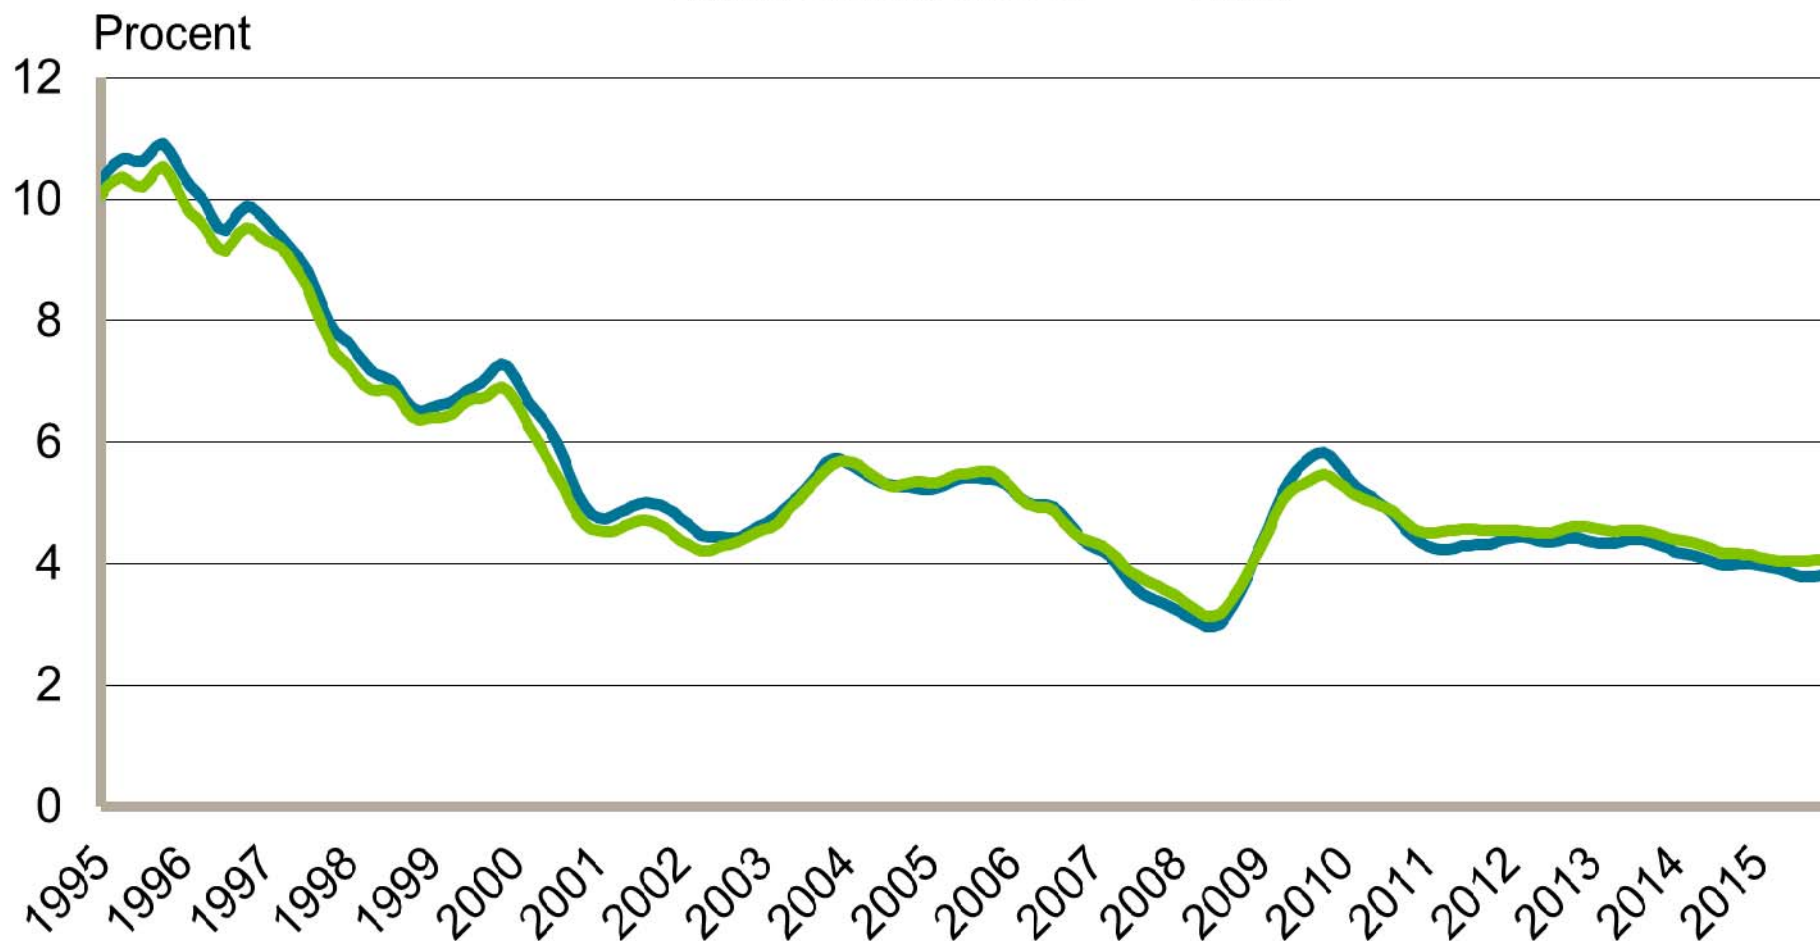

Pressmeddelande för Västra Götaland

december 2015

Inskrivna arbetslösa i procent av registerbaserad arbetskraft, 16-64 år januari 1995 - december 2015

Säsongrensade data, trendvärden
Källa: Arbetsförmedlingen och SCB

Inskrivna öppet arbetslösa i procent av registerbaserad arbetskraft, 16-64 år januari 1995 - december 2015

— Västra Götalands län — Riket

Säsongrensade data, trendvärden
Källa: Arbetsförmedlingen och SCB