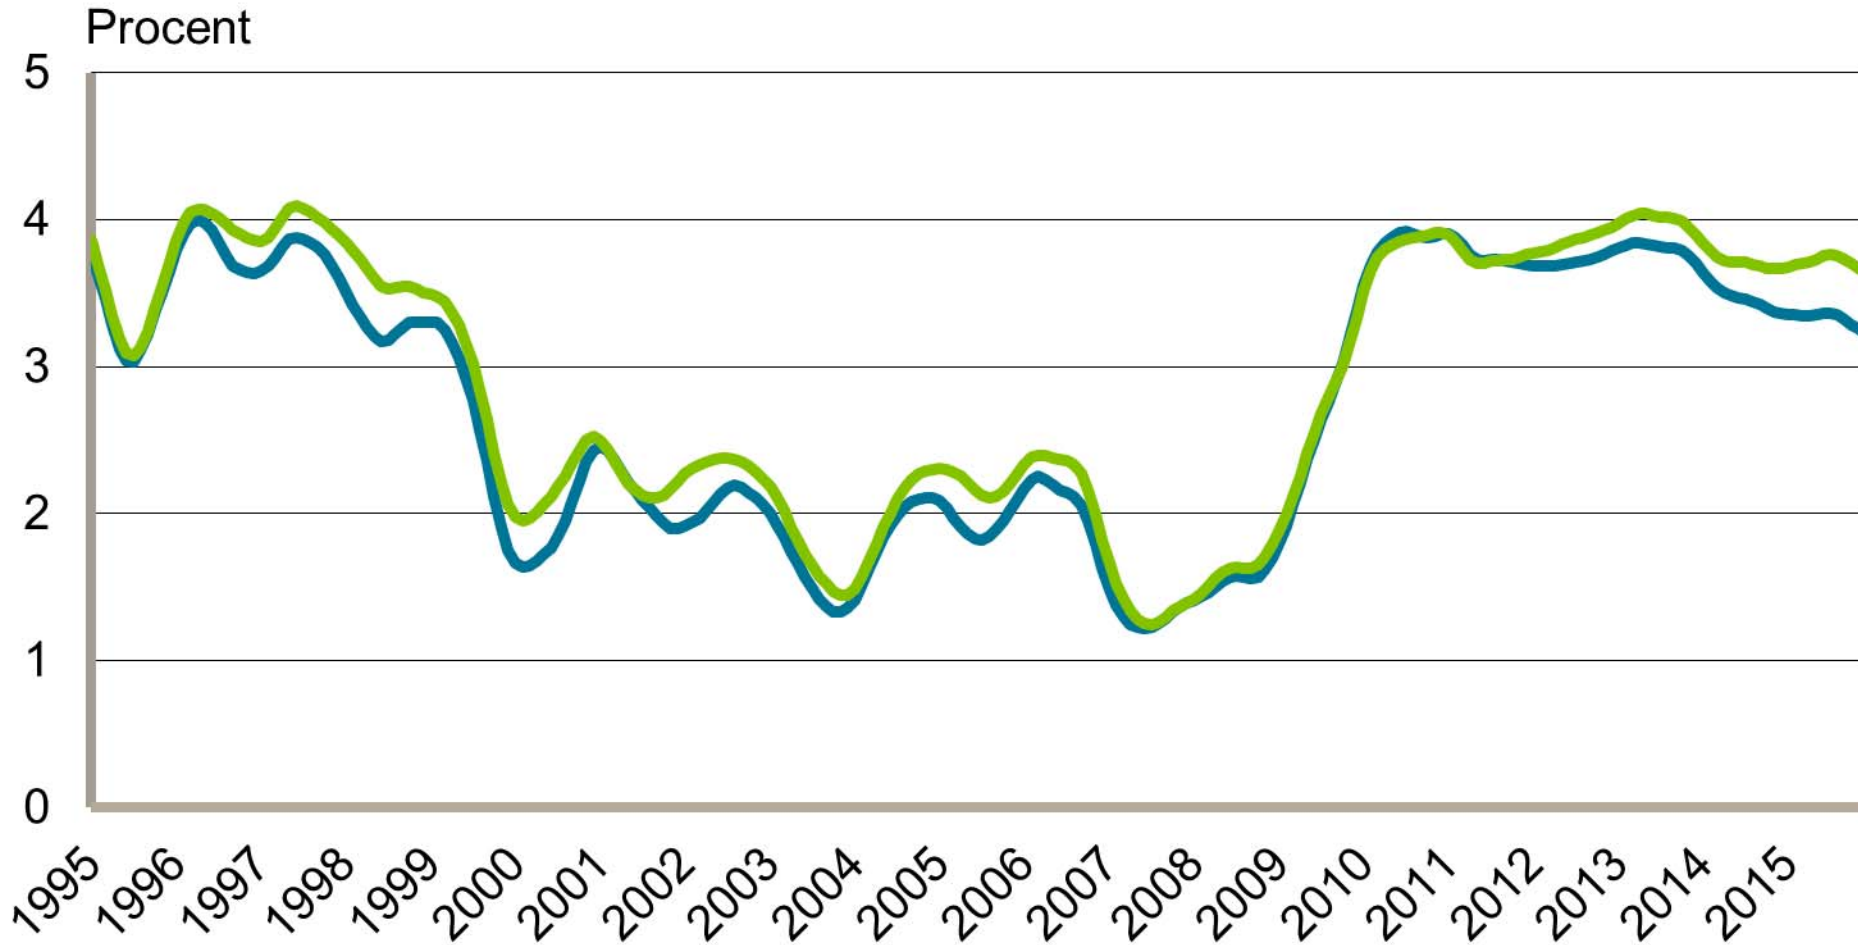

Pressmeddelande för Västra Götaland

december 2015

Inskrivna arbetslösa i procent av registerbaserad arbetskraft, 16-64 år januari 1995 - december 2015

Säsongrensade data, trendvärden
Källa: Arbetsförmedlingen och SCB

Inskrivna öppet arbetslösa i procent av registerbaserad arbetskraft, 16-64 år januari 1995 - december 2015

— Västra Götalands län — Riket

Säsongrensade data, trendvärden
Källa: Arbetsförmedlingen och SCB

Inskrivna i program med aktivitetsstöd i procent av registerbaserad arbetskraft, 16-64 år januari 1995 - december 2015

— Västra Götalands län — Riket

Säsongrensade data, trendvärden
Källa: Arbetsförmedlingen och SCB