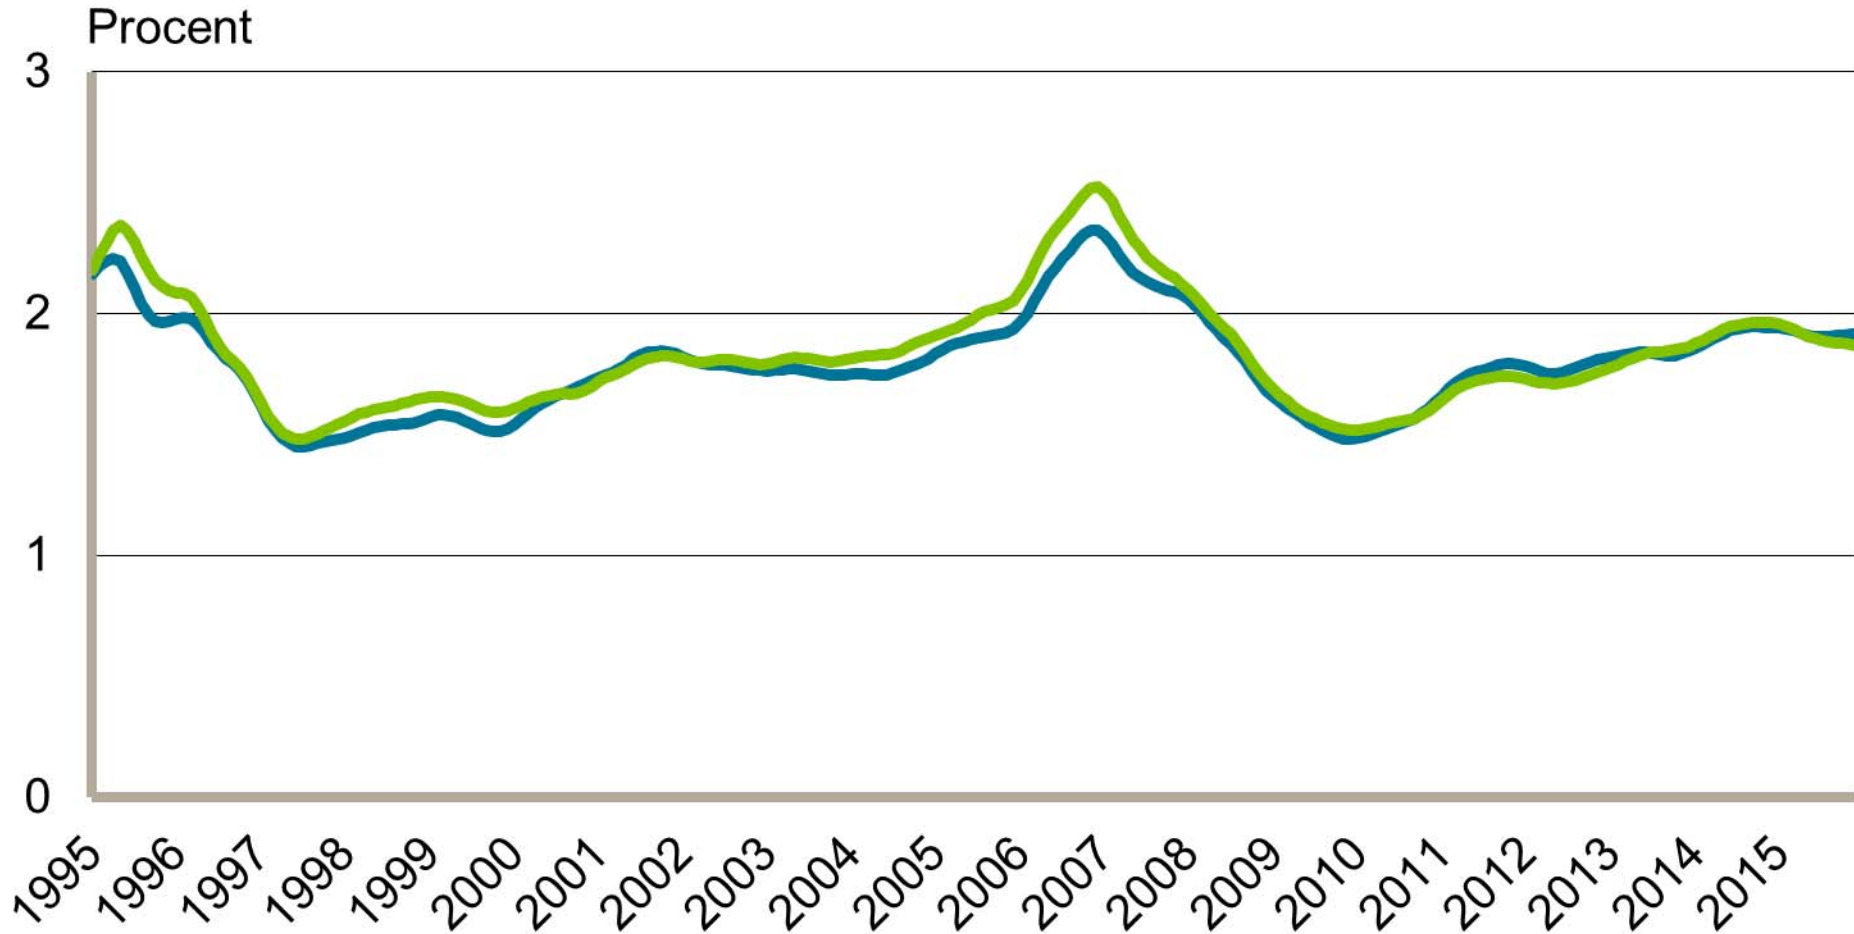

Inskrivna öppet arbetslösa i procent av registerbaserad arbetskraft, 16-64 år januari 1995 - december 2015

— Västra Götalands län — Riket

Säsongrensade data, trendvärden
Källa: Arbetsförmedlingen och SCB

Inskrivna i program med aktivitetsstöd i procent av registerbaserad arbetskraft, 16-64 år januari 1995 - december 2015

— Västra Götalands län — Riket

Säsongrensade data, trendvärden
Källa: Arbetsförmedlingen och SCB

Personer som har arbete med stöd i procent av registerbaserad arbetskraft, 16-64 år januari 1995 - december 2015

— Västra Götalands län — Riket

Säsongrensade data, trendvärden
Källa: Arbetsförmedlingen och SCB