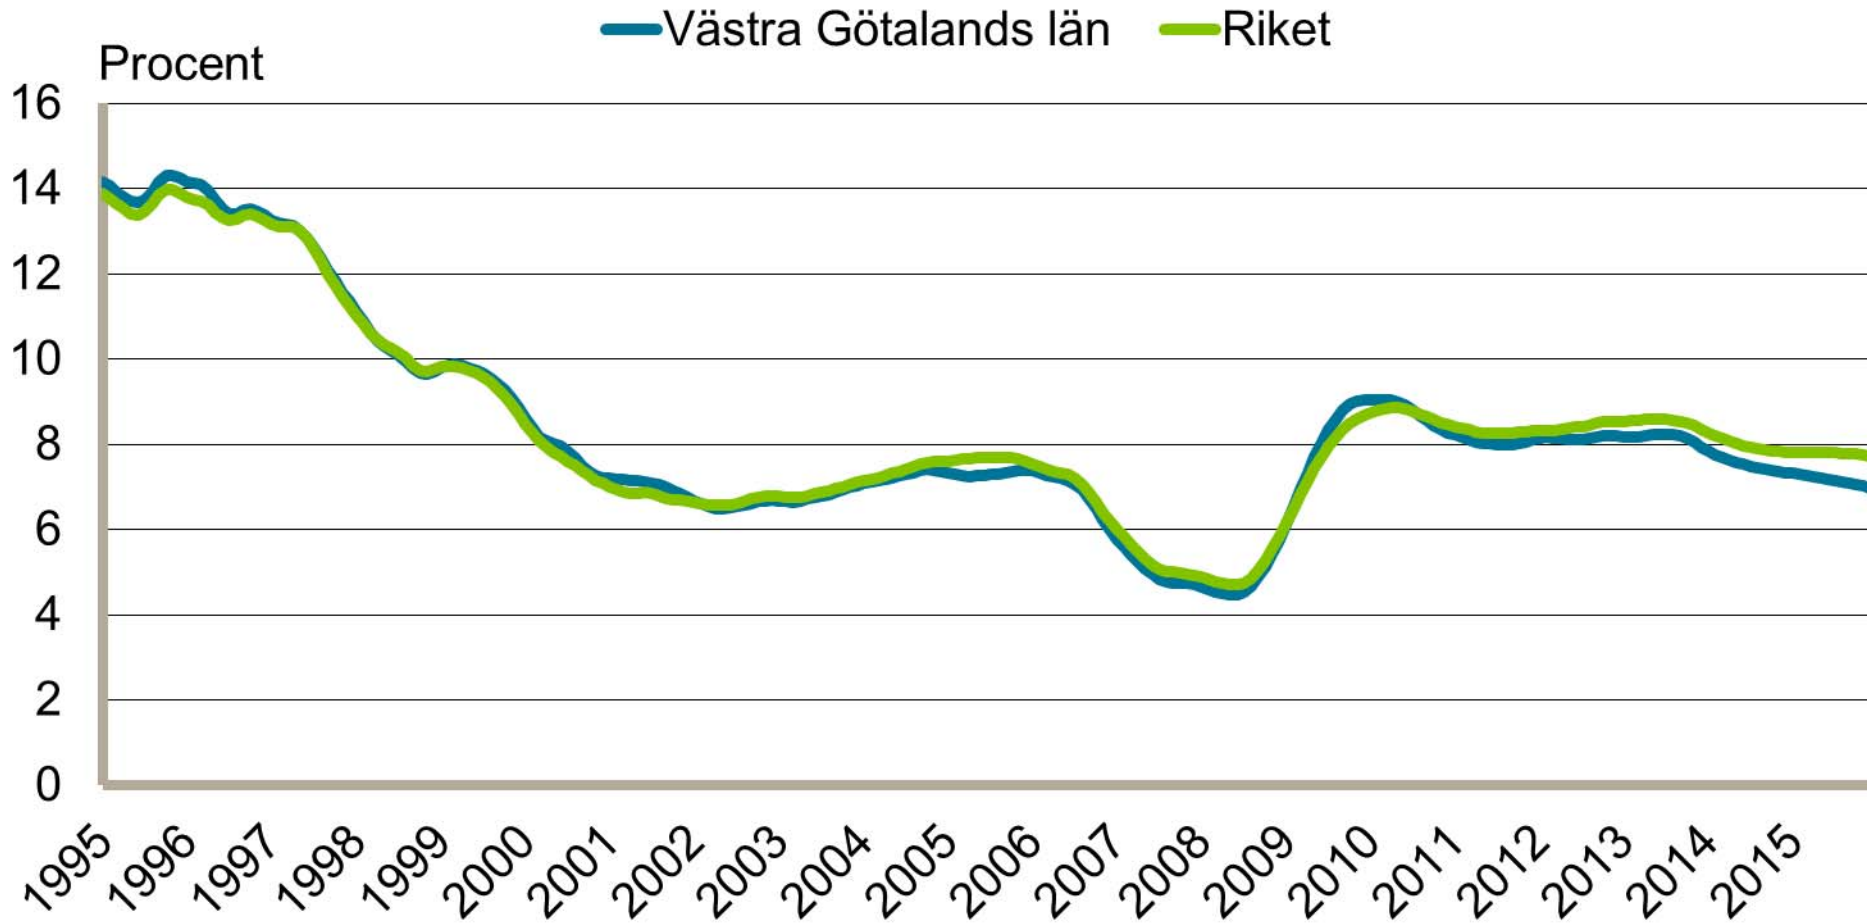

Pressmeddelande för Västra Götaland

december 2015

Inskrivna arbetslösa i procent av registerbaserad arbetskraft, 16-64 år januari 1995 - december 2015

Säsongrensade data, trendvärden
Källa: Arbetsförmedlingen och SCB

Inskrivna öppet arbetslösa i procent av registerbaserad arbetskraft, 16-64 år januari 1995 - december 2015

— Västra Götalands län — Riket

Säsongrensade data, trendvärden
Källa: Arbetsförmedlingen och SCB