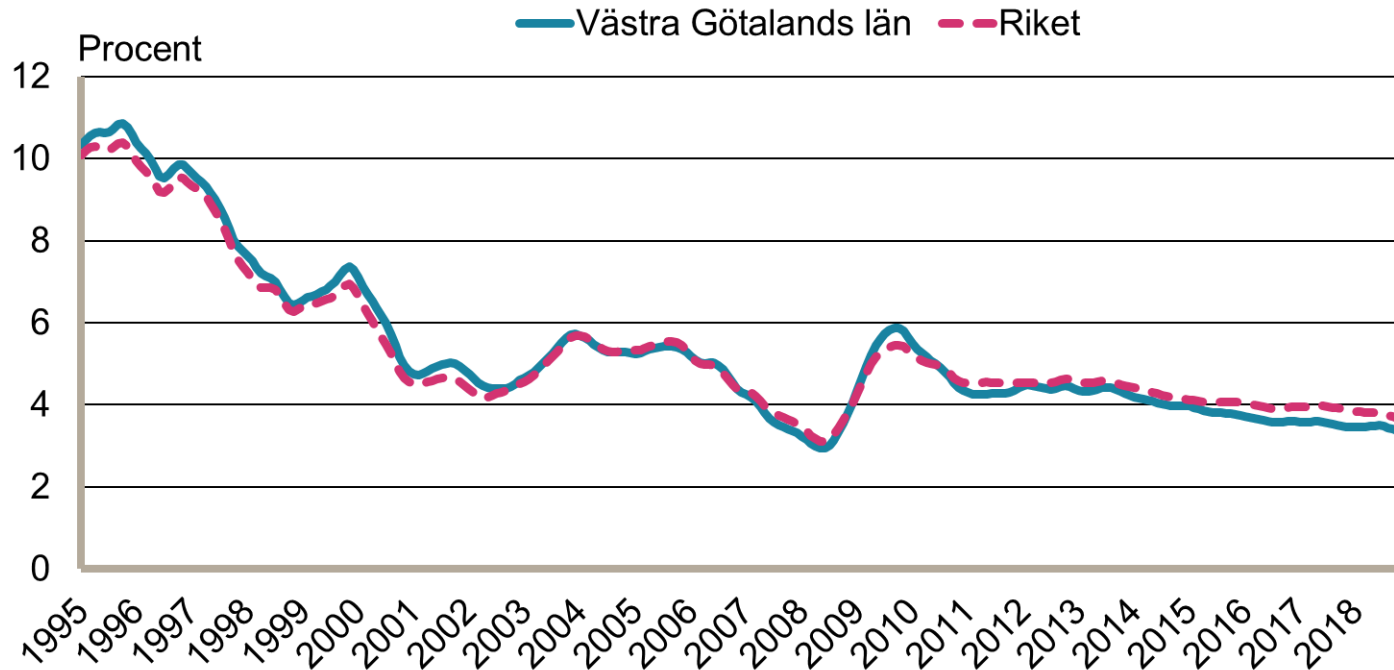

Månadsbilder för Västra Götaland

Oktober 2018

Inskrivna arbetslösa i procent av registerbaserad arbetskraft, 16-64 år januari 1995 - oktober 2018

Säsongrensade data, trendvärden

Källa: Arbetsförmedlingen och SCB

Inskrivna öppet arbetslösa i procent av registerbaserad arbetskraft, 16-64 år januari 1995 - oktober 2018

Säsongrensade data, trendvärden
Källa: Arbetsförmedlingen och SCB

Inskrivna i program med aktivitetsstöd i procent av registerbaserad arbetskraft, 16-64 år januari 1995 - oktober 2018