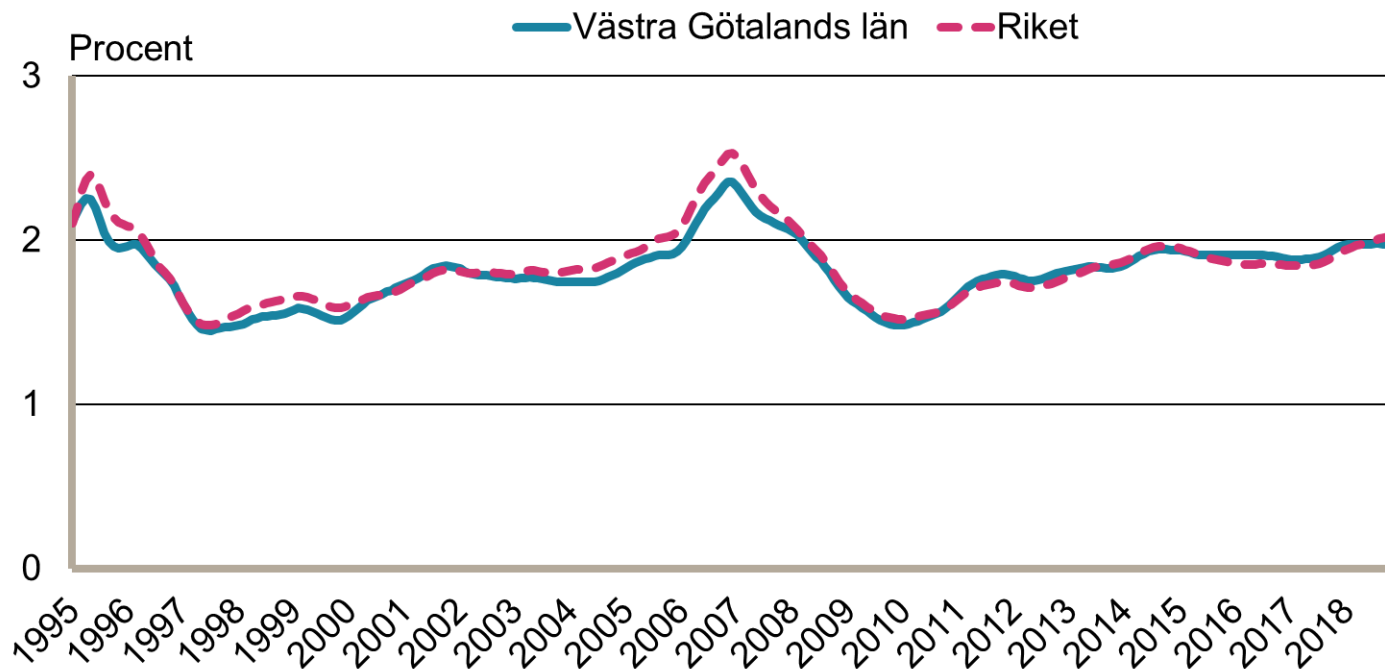

Månadsbilder för Västra Götaland

Oktober 2018

Inskrivna arbetslösa i procent av registerbaserad arbetskraft, 16-64 år januari 1995 - oktober 2018

Säsongrensade data, trendvärden

Källa: Arbetsförmedlingen och SCB

Inskrivna öppet arbetslösa i procent av registerbaserad arbetskraft, 16-64 år januari 1995 - oktober 2018

Säsongrensade data, trendvärden
Källa: Arbetsförmedlingen och SCB

Inskrivna i program med aktivitetsstöd i procent av registerbaserad arbetskraft, 16-64 år januari 1995 - oktober 2018

Säsongrensade data, trendvärden
Källa: Arbetsförmedlingen och SCB

Personer som har arbete med stöd i procent av registerbaserad arbetskraft, 16-64 år januari 1995 - oktober 2018

Säsongrensade data, trendvärden
Källa: Arbetsförmedlingen och SCB