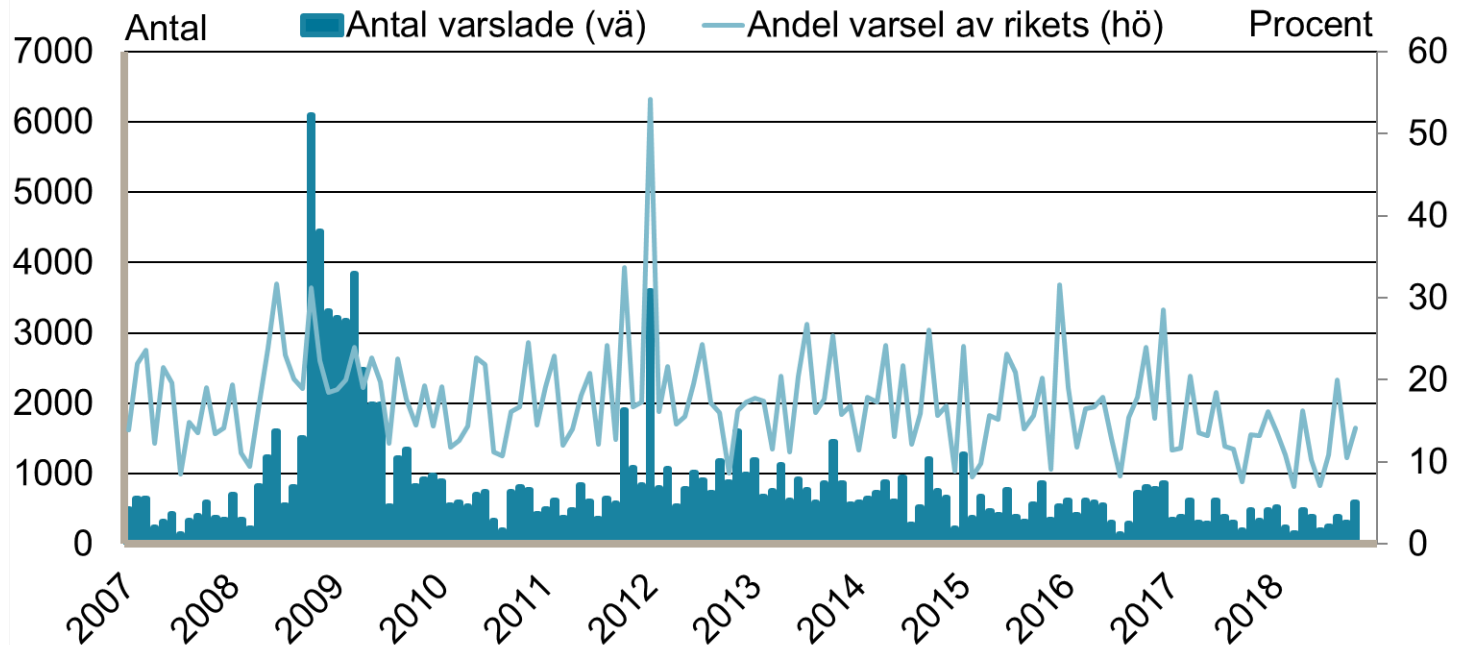

Säsongrensade data, trendvärden
Källa: Arbetsförmedlingen och SCB

Personer som har arbete med stöd i procent av registerbaserad arbetskraft, 16-64 år januari 1995 - oktober 2018

Säsongrensade data, trendvärden
Källa: Arbetsförmedlingen och SCB

Västra Götalands län

Nyanmälda lediga platser

januari 1995 - oktober 2018

Platser över 10 dagars varaktighet. Säsongsrensade data, trendvärden.

Källa: Arbetsförmedlingen

Västra Götalands län

Antal personer berörda av varsel om uppsägning

januari 2007 - oktober 2018

*Antal varslade personer i länet som andel av samtliga varslade i riket samma månad.

Källa: Arbetsförmedlingen