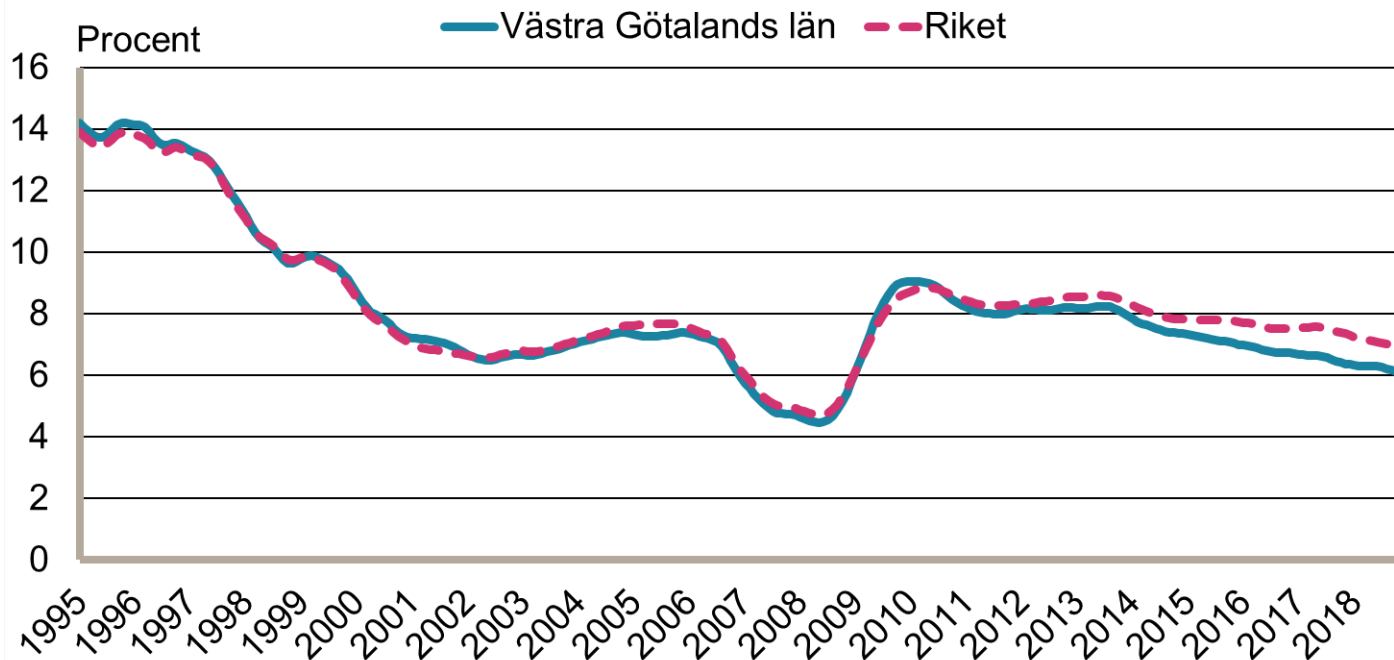

Månadsbilder för Västra Götaland

Oktober 2018

Inskrivna arbetslösa i procent av registerbaserad arbetskraft, 16-64 år januari 1995 - oktober 2018

Säsongrensade data, trendvärden

Källa: Arbetsförmedlingen och SCB

Inskrivna öppet arbetslösa i procent av registerbaserad arbetskraft, 16-64 år januari 1995 - oktober 2018

Säsongrensade data, trendvärden
Källa: Arbetsförmedlingen och SCB

Inskrivna i program med aktivitetsstöd i procent av registerbaserad arbetskraft, 16-64 år januari 1995 - oktober 2018