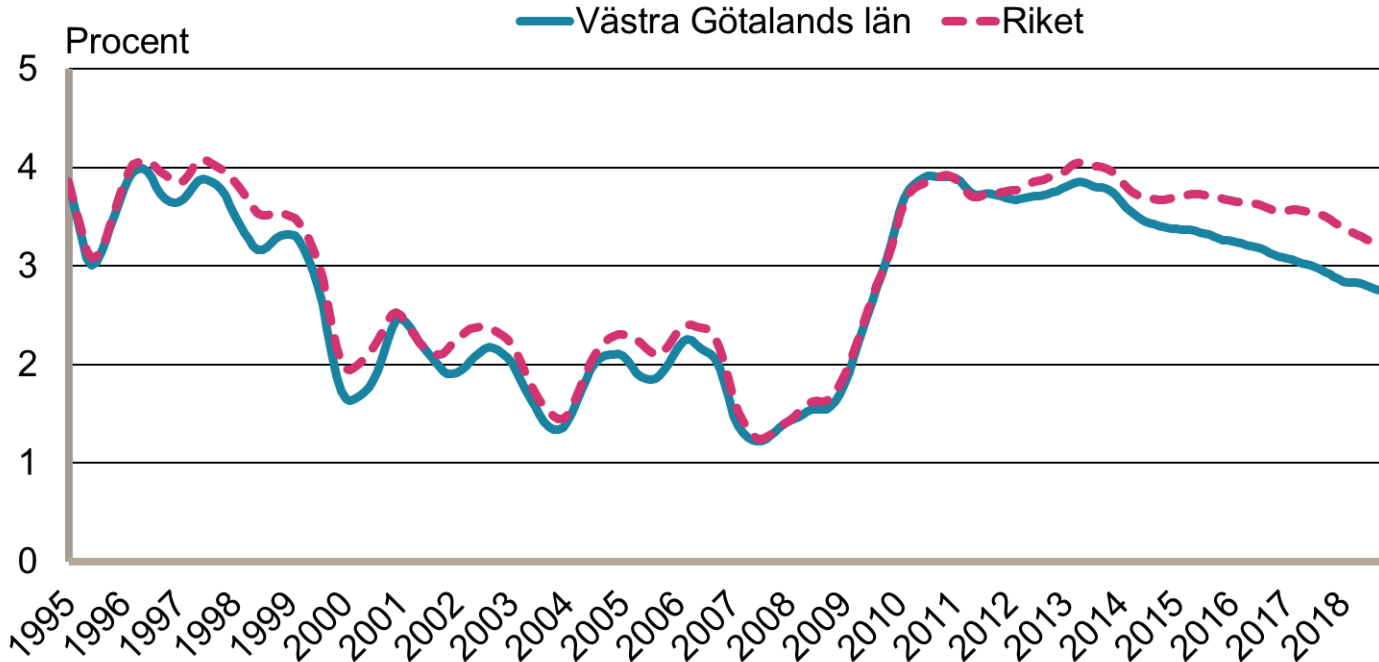

Månadsbilder för Västra Götaland

Oktober 2018

Inskrivna arbetslösa i procent av registerbaserad arbetskraft, 16-64 år januari 1995 - oktober 2018

Säsongrensade data, trendvärden

Källa: Arbetsförmedlingen och SCB

Inskrivna öppet arbetslösa i procent av registerbaserad arbetskraft, 16-64 år januari 1995 - oktober 2018

Säsongrensade data, trendvärden
Källa: Arbetsförmedlingen och SCB

Inskrivna i program med aktivitetsstöd i procent av registerbaserad arbetskraft, 16-64 år januari 1995 - oktober 2018