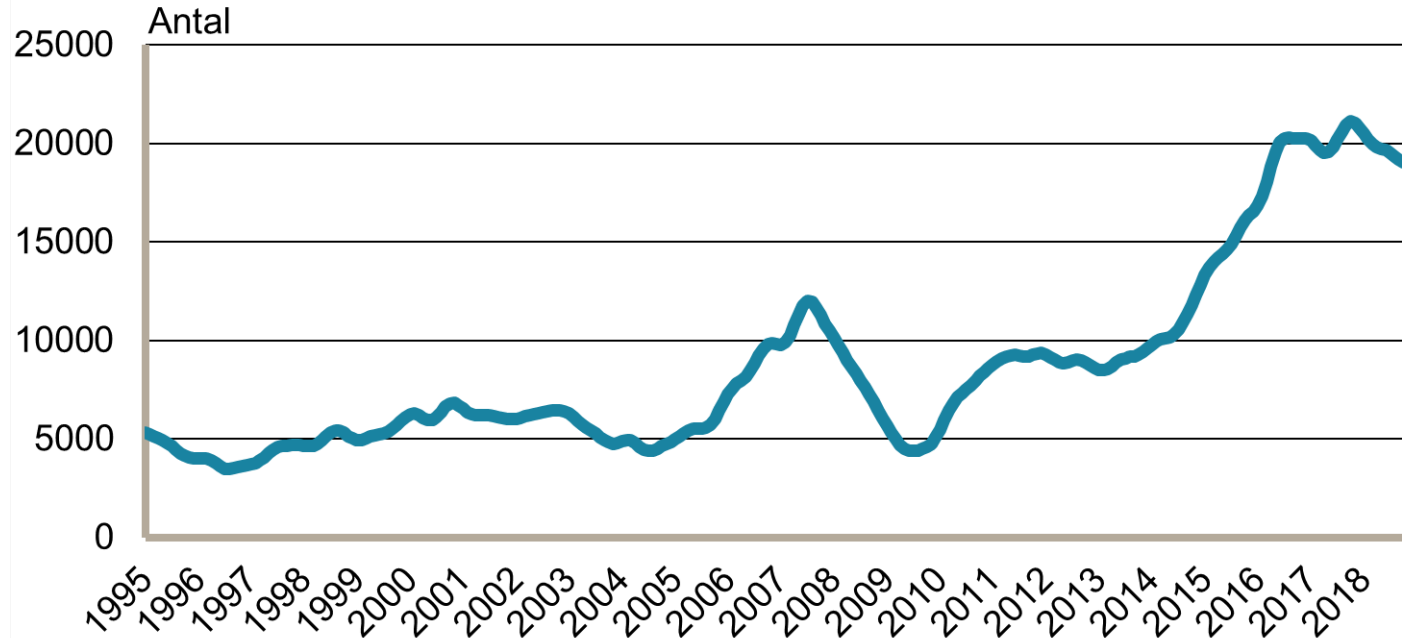

Inskrivna öppet arbetslösa i procent av registerbaserad arbetskraft, 16-64 år januari 1995 - oktober 2018

Säsongrensade data, trendvärden
Källa: Arbetsförmedlingen och SCB

Inskrivna i program med aktivitetsstöd i procent av registerbaserad arbetskraft, 16-64 år januari 1995 - oktober 2018

Säsongrensade data, trendvärden
Källa: Arbetsförmedlingen och SCB

Personer som har arbete med stöd i procent av registerbaserad arbetskraft, 16-64 år januari 1995 - oktober 2018

Säsongrensade data, trendvärden
Källa: Arbetsförmedlingen och SCB

Västra Götalands län

Nyanmälda lediga platser

januari 1995 - oktober 2018

Platser över 10 dagars varaktighet. Säsongsrensade data, trendvärden.

Källa: Arbetsförmedlingen

Västra Götalands län

Antal personer berörda av varsel om uppsägning