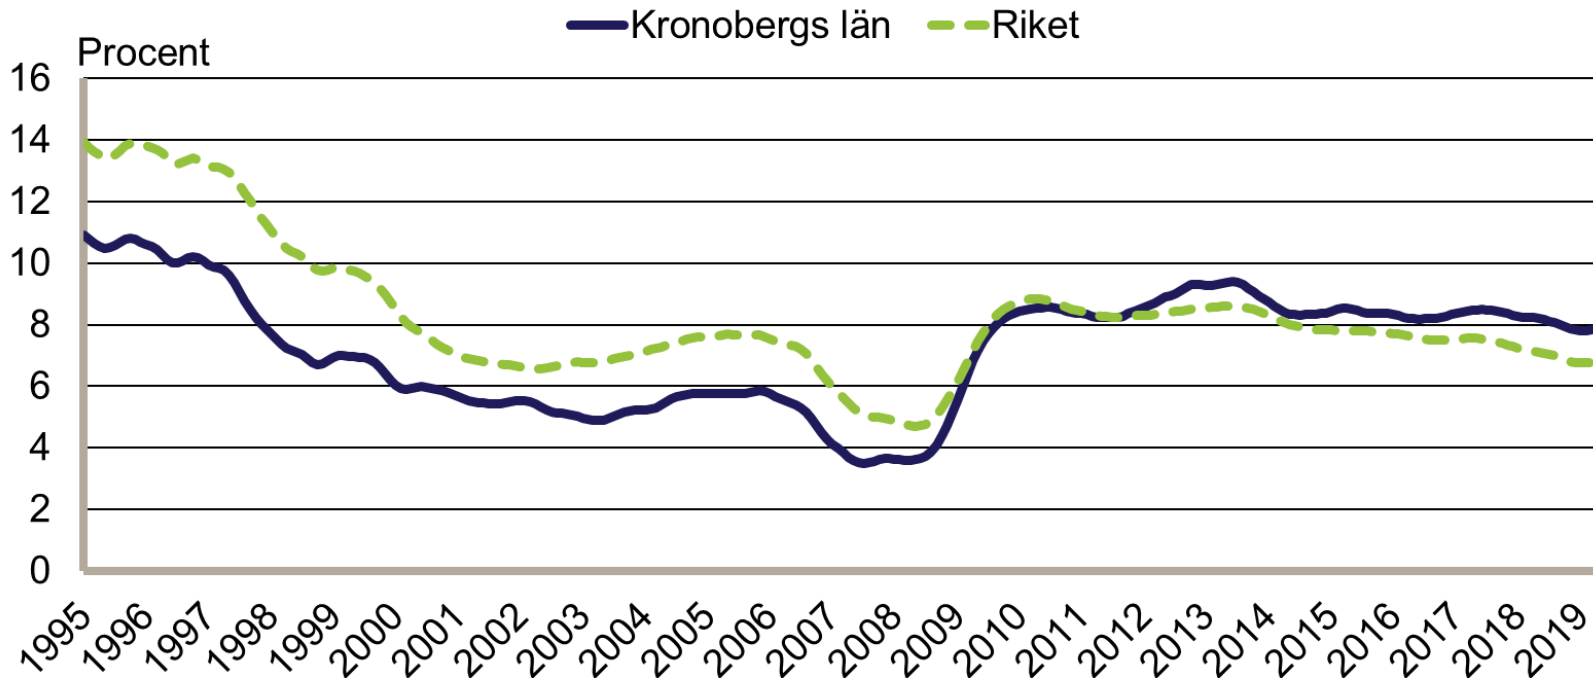

Månadsbilder för Kronoberg

April 2019

Inskrivna arbetslösa i procent av registerbaserad arbetskraft, 16-64 år januari 1995 - april 2019

Säsongrensade data, trendvärden
Källa: Arbetsförmedlingen och SCB

Inskrivna öppet arbetslösa i procent av registerbaserad arbetskraft, 16-64 år januari 1995 - april 2019

Säsongrensade data, trendvärden
Källa: Arbetsförmedlingen och SCB

Inskrivna i program med aktivitetsstöd i procent av registerbaserad arbetskraft, 16-64 år januari 1995 - april 2019

Personer som har arbete med stöd i procent av registerbaserad arbetskraft, 16-64 år januari 1995 - april 2019

Säsongsrensade data, trendvärden
Källa: Arbetsförmedlingen och SCB

Kronobergs län

Nyanmälda lediga platser

januari 1995 - april 2019

Platser över 10 dagars varaktighet. Säsongrensade data, trendvärden.

Källa: Arbetsförmedlingen