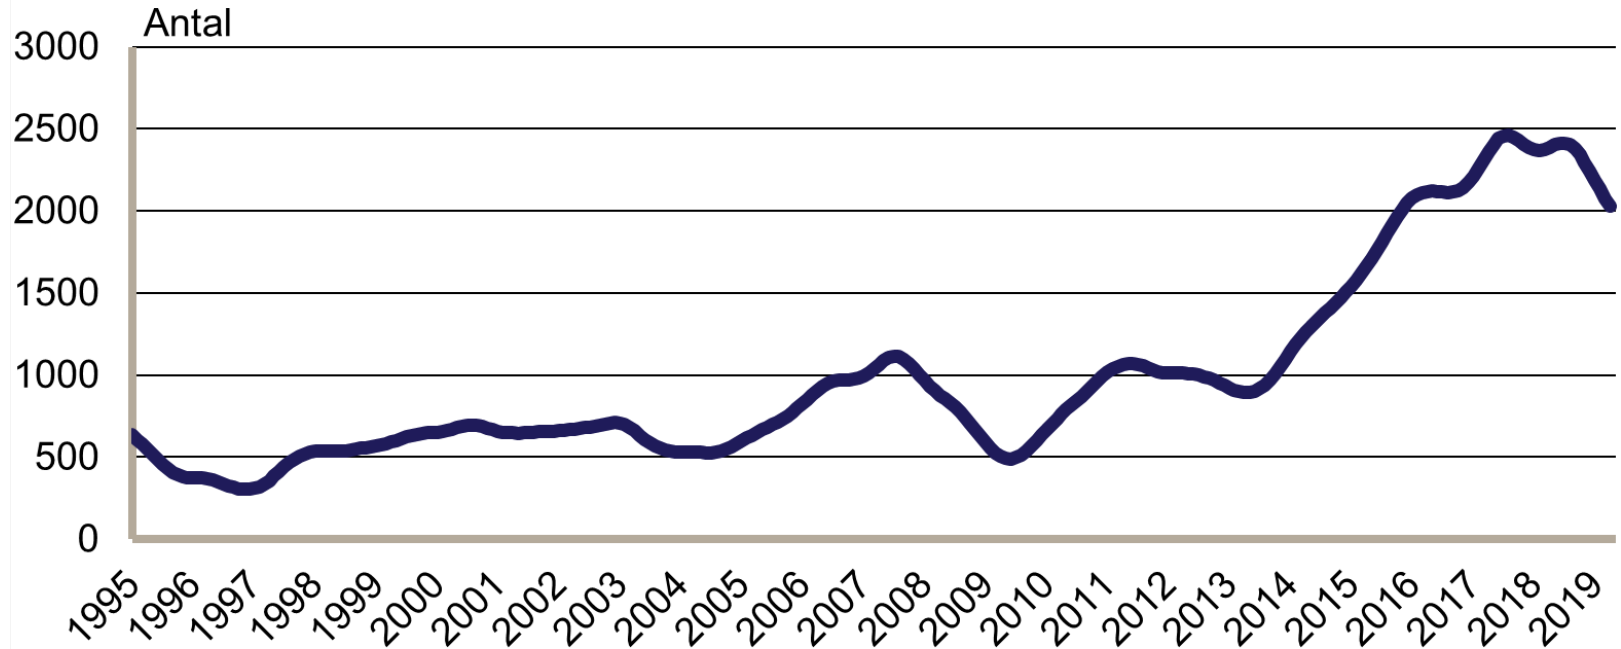

Månadsbilder för Kronoberg

April 2019

Inskrivna arbetslösa i procent av registerbaserad arbetskraft, 16-64 år januari 1995 - april 2019

Säsongrensade data, trendvärden
Källa: Arbetsförmedlingen och SCB

Inskrivna öppet arbetslösa i procent av registerbaserad arbetskraft, 16-64 år januari 1995 - april 2019

Säsongrensade data, trendvärden
Källa: Arbetsförmedlingen och SCB

Inskrivna i program med aktivitetsstöd i procent av registerbaserad arbetskraft, 16-64 år januari 1995 - april 2019

Personer som har arbete med stöd i procent av registerbaserad arbetskraft, 16-64 år januari 1995 - april 2019

Säsongsrensade data, trendvärden
Källa: Arbetsförmedlingen och SCB

Kronobergs län

Nyanmälda lediga platser

januari 1995 - april 2019

Platser över 10 dagars varaktighet. Säsongrensade data, trendvärden.

Källa: Arbetsförmedlingen