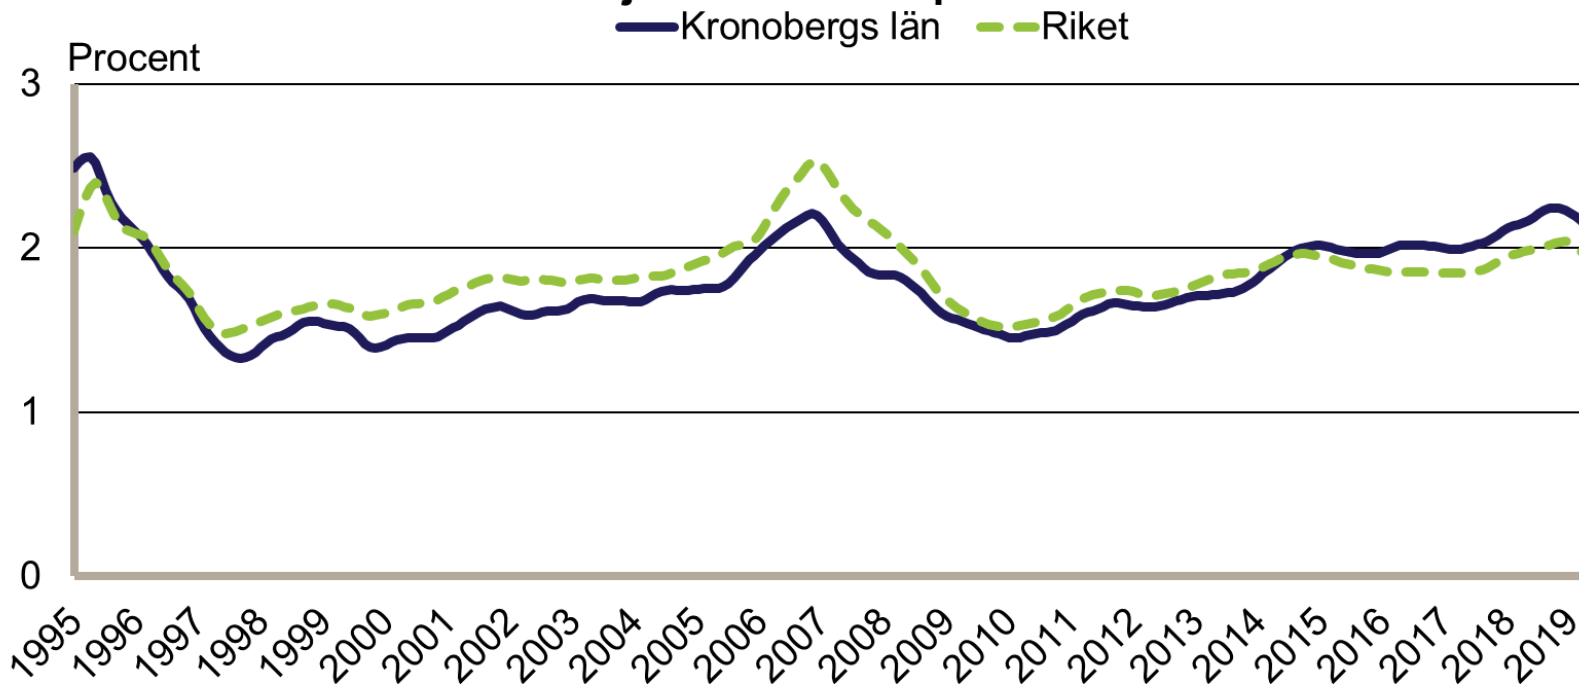

Månadsbilder för Kronoberg

April 2019

Inskrivna arbetslösa i procent av registerbaserad arbetskraft, 16-64 år januari 1995 - april 2019

Säsongrensade data, trendvärden
Källa: Arbetsförmedlingen och SCB

Inskrivna öppet arbetslösa i procent av registerbaserad arbetskraft, 16-64 år januari 1995 - april 2019

Säsongrensade data, trendvärden
Källa: Arbetsförmedlingen och SCB

Inskrivna i program med aktivitetsstöd i procent av registerbaserad arbetskraft, 16-64 år januari 1995 - april 2019

Personer som har arbete med stöd i procent av registerbaserad arbetskraft, 16-64 år januari 1995 - april 2019