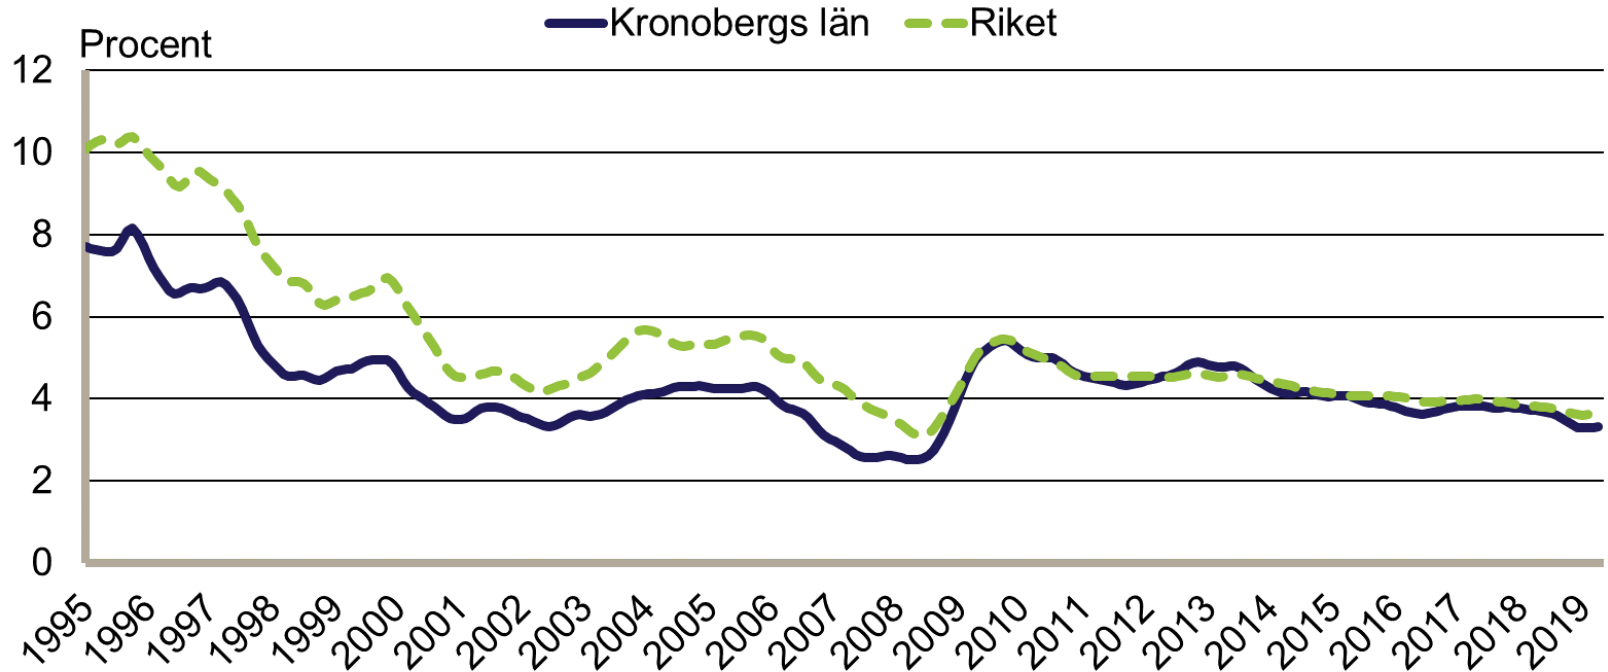

Månadsbilder för Kronoberg

April 2019

Inskrivna arbetslösa i procent av registerbaserad arbetskraft, 16-64 år januari 1995 - april 2019

Säsongrensade data, trendvärden
Källa: Arbetsförmedlingen och SCB

Inskrivna öppet arbetslösa i procent av registerbaserad arbetskraft, 16-64 år januari 1995 - april 2019

Säsongrensade data, trendvärden
Källa: Arbetsförmedlingen och SCB

Inskrivna i program med aktivitetsstöd i procent av registerbaserad arbetskraft, 16-64 år januari 1995 - april 2019

Personer som har arbete med stöd i procent av registerbaserad arbetskraft, 16-64 år januari 1995 - april 2019