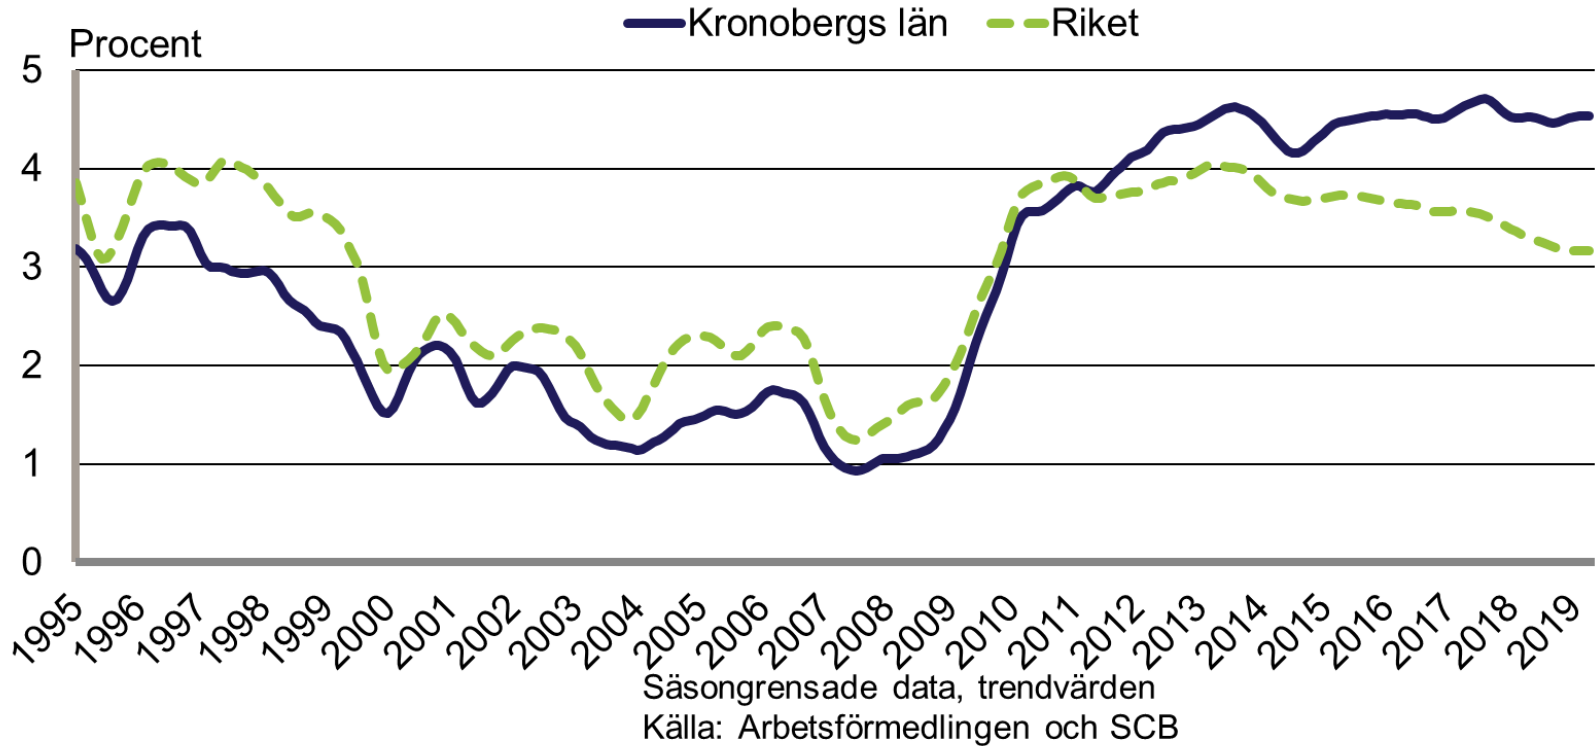

Månadsbilder för Kronoberg

April 2019

Inskrivna arbetslösa i procent av registerbaserad arbetskraft, 16-64 år januari 1995 - april 2019

Säsongrensade data, trendvärden
Källa: Arbetsförmedlingen och SCB

Inskrivna öppet arbetslösa i procent av registerbaserad arbetskraft, 16-64 år januari 1995 - april 2019

Säsongrensade data, trendvärden
Källa: Arbetsförmedlingen och SCB

Inskrivna i program med aktivitetsstöd i procent av registerbaserad arbetskraft, 16-64 år januari 1995 - april 2019

Personer som har arbete med stöd i procent av registerbaserad arbetskraft, 16-64 år januari 1995 - april 2019