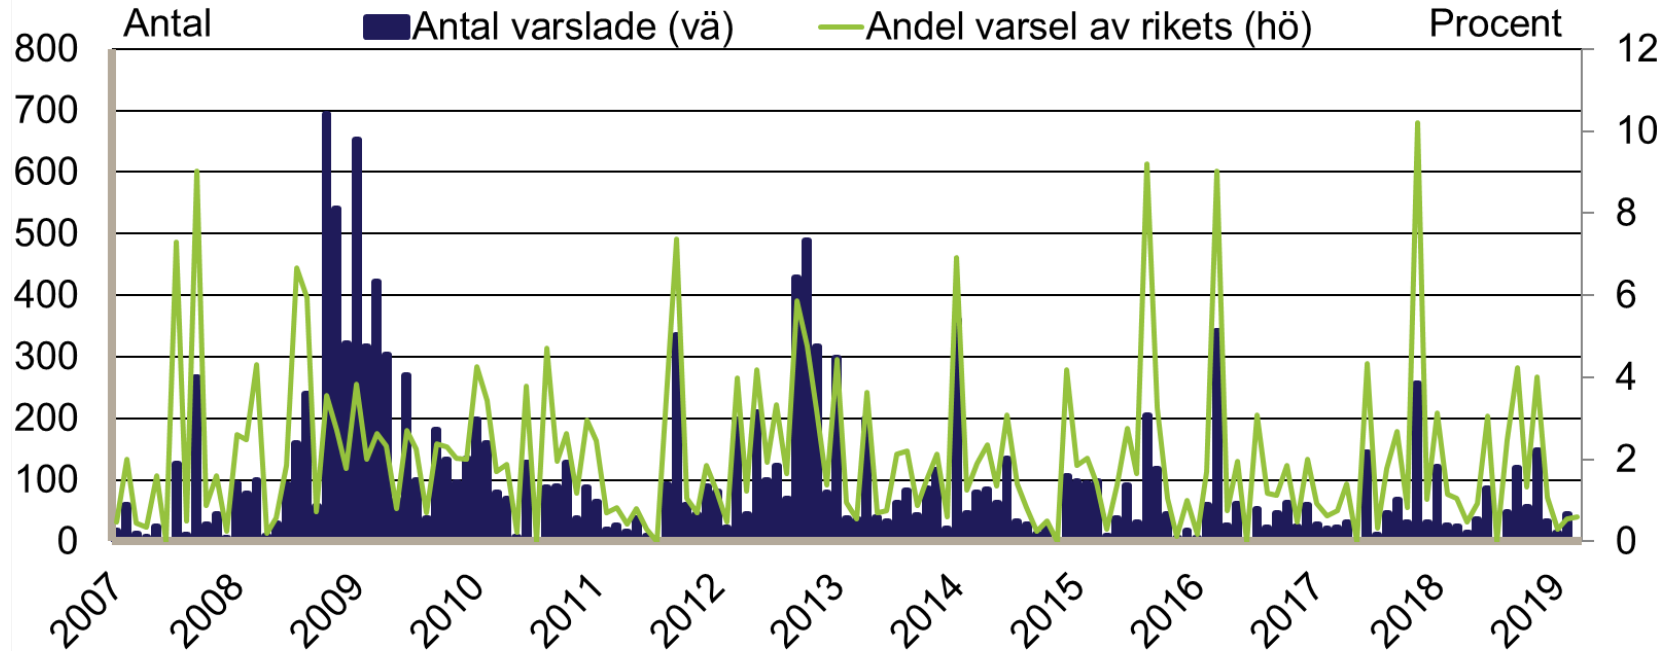

Kronobergs län

Antal personer berörda av varsel om uppsägning januari 2007 - april 2019

*Antal varslade personer i länet som andel av samtliga varslade i riket samma månad.

Källa: Arbetsförmedlingen