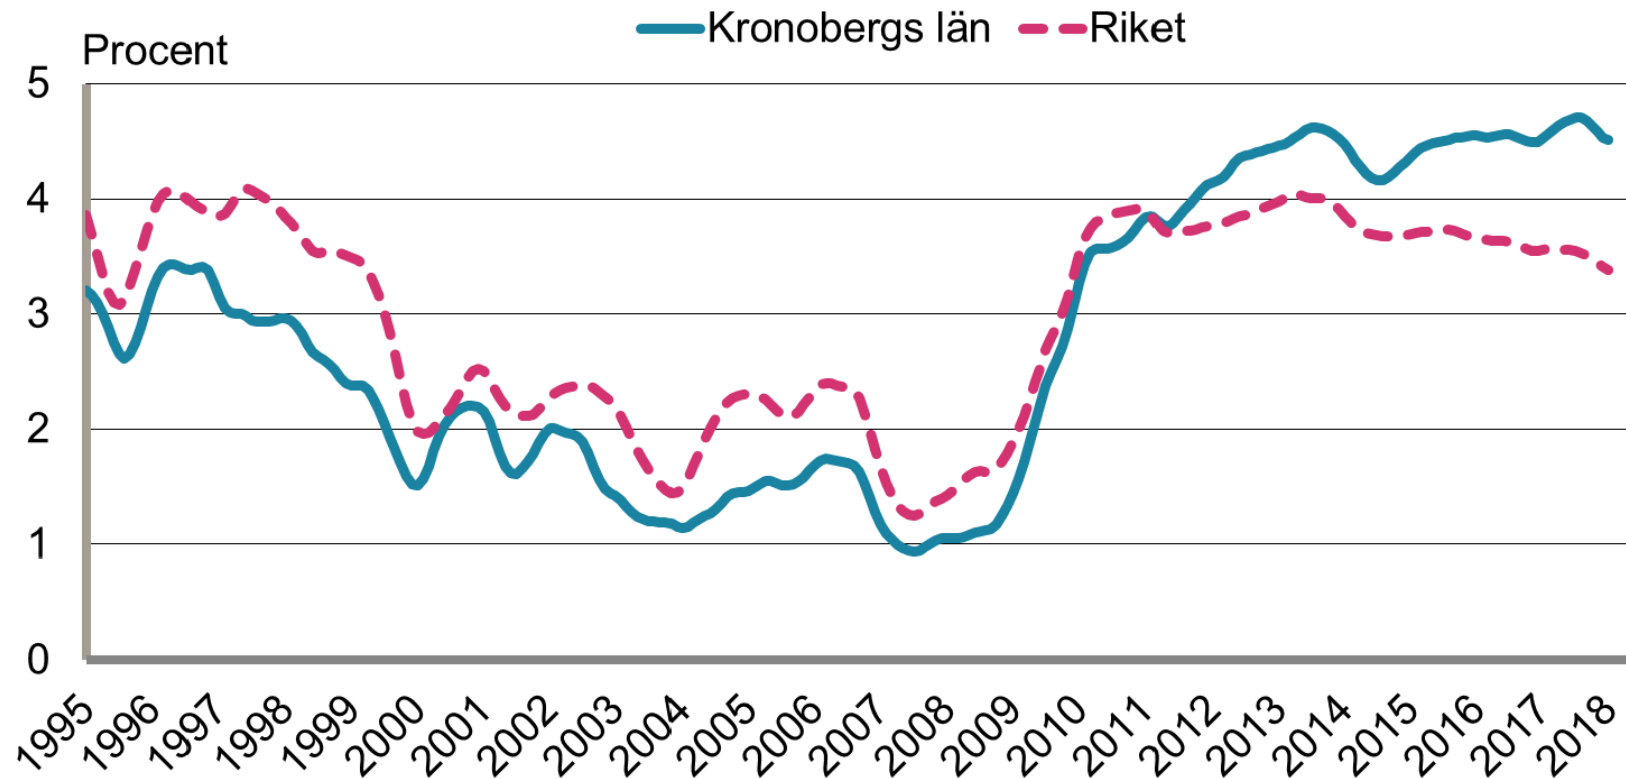

Inskrivna i program med aktivitetsstöd i procent av registerbaserad arbetskraft, 16-64 år januari 1995 - januari 2018

Säsongrensade data, trendvärden
Källa: Arbetsförmedlingen och SCB