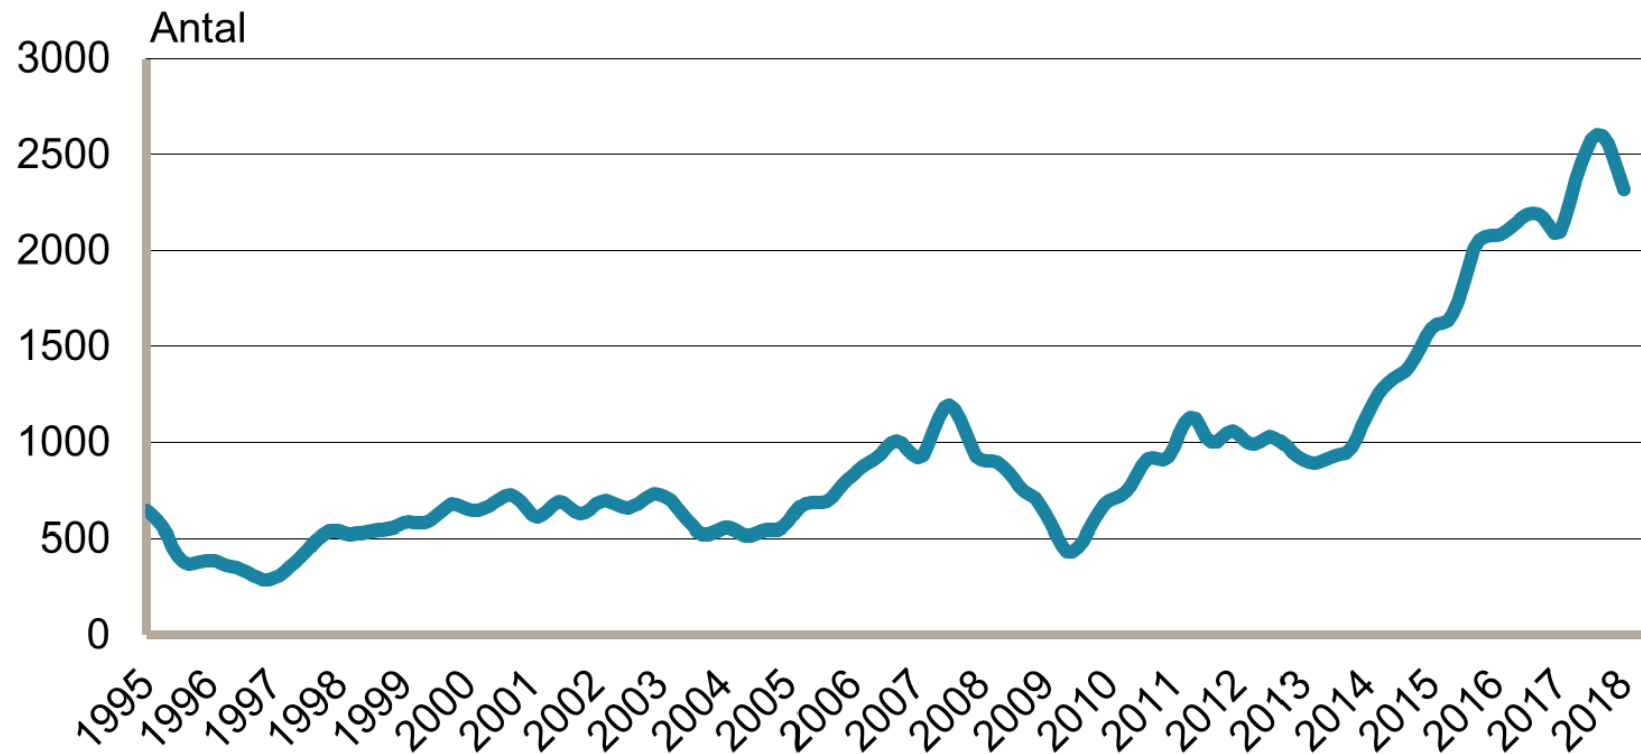

Kronobergs län Nyanmälda lediga platser januari 1995 - januari 2018

Platser över 10 dagars varaktighet. Säsongrensade data, trendvärden.

Källa: Arbetsförmedlingen