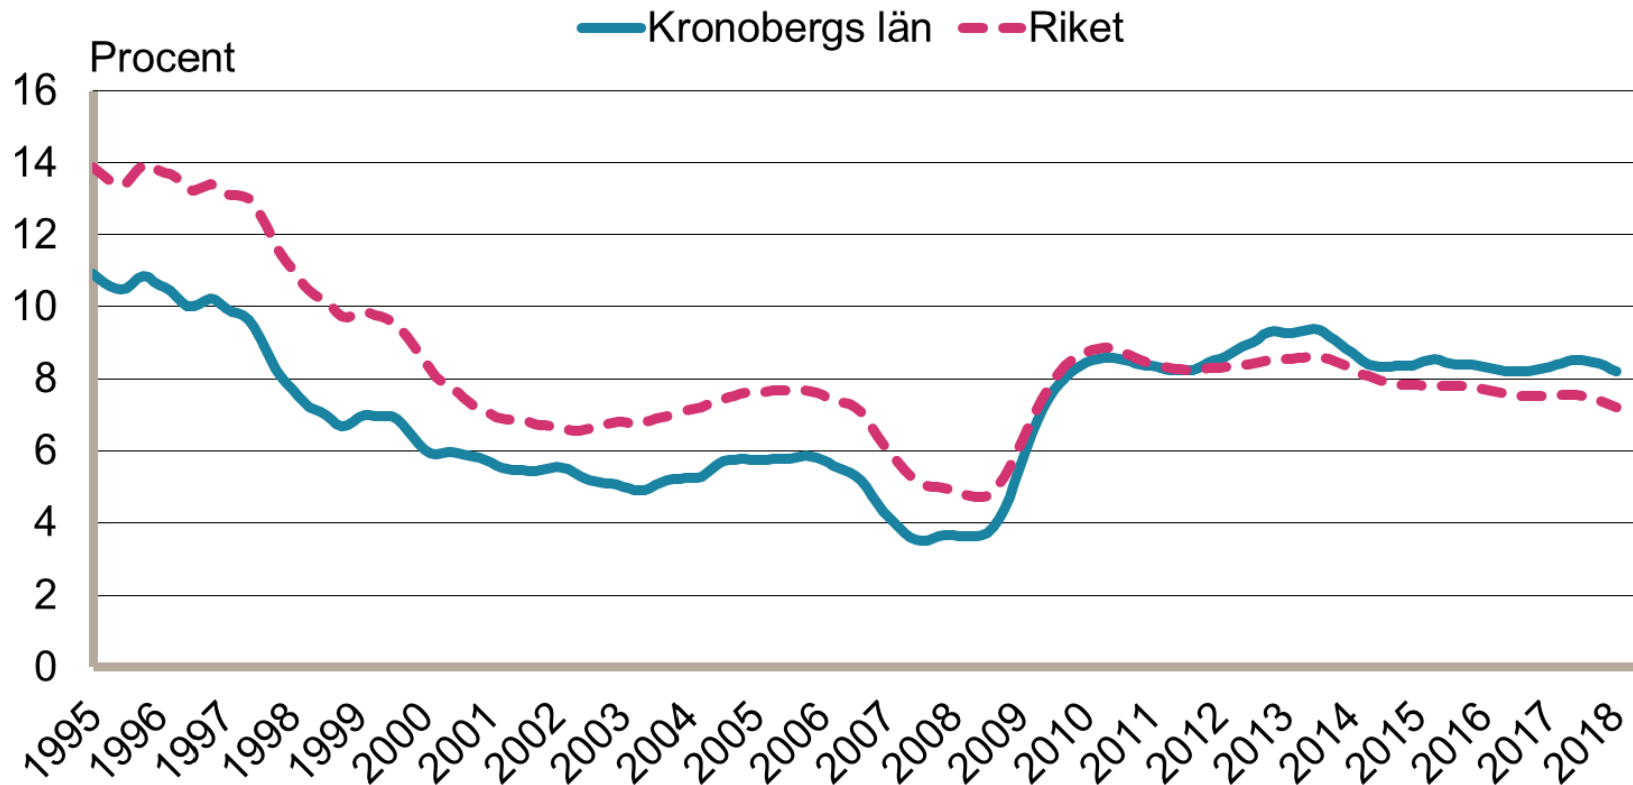

# Månadsbilder för Kronoberg Januari 2018

## Inskrivna arbetslösa i procent av registerbaserad arbetskraft, 16-64 år januari 1995 - januari 2018

Säsongrensade data, trendvärden  
Källa: Arbetsförmedlingen och SCB