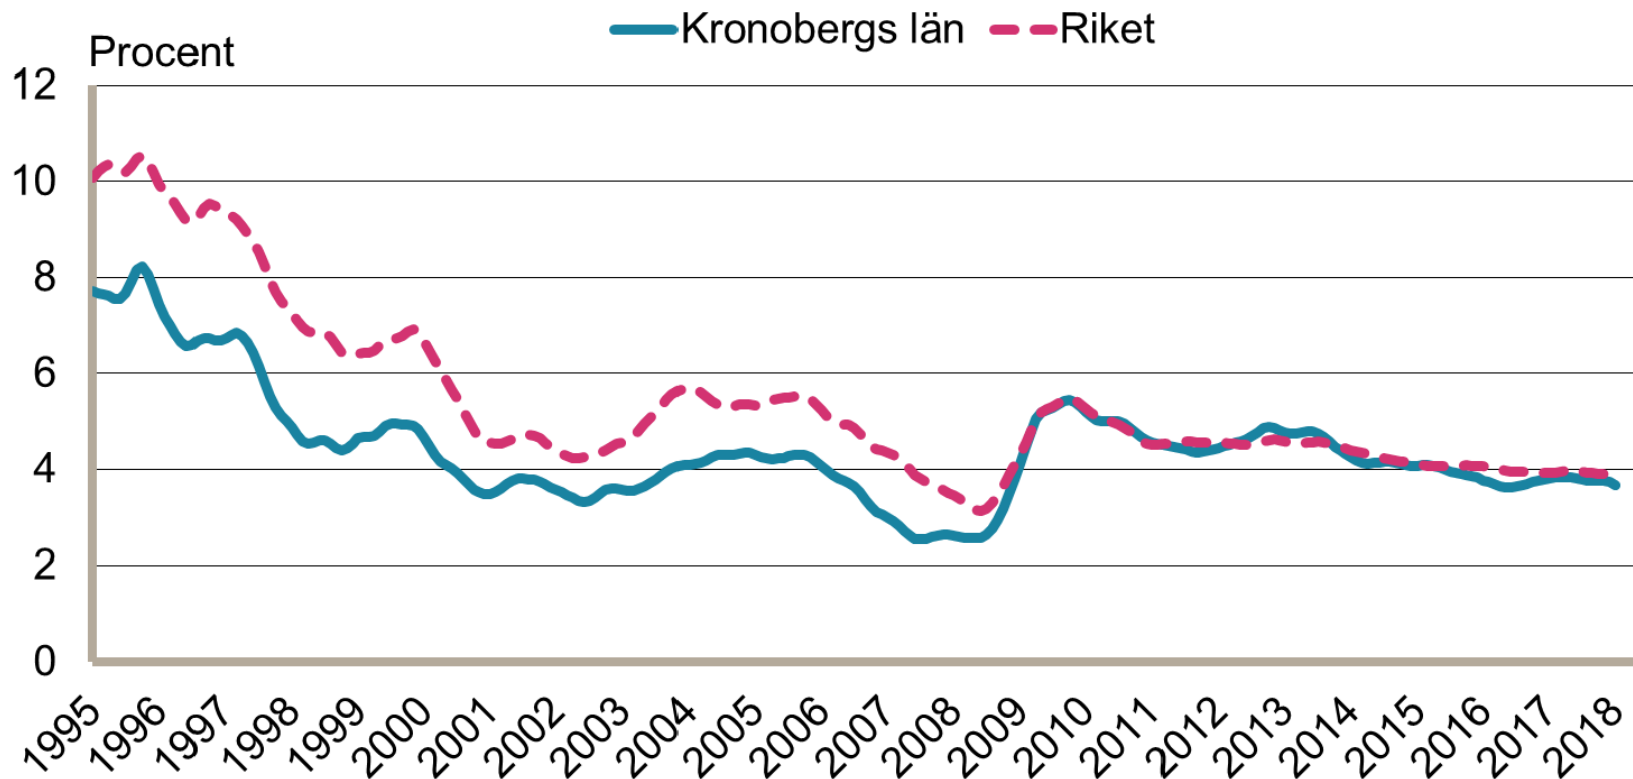

Inskrivna öppet arbetslösa i procent av registerbaserad arbetskraft, 16-64 år januari 1995 - januari 2018

Säsongrensade data, trendvärden
Källa: Arbetsförmedlingen och SCB