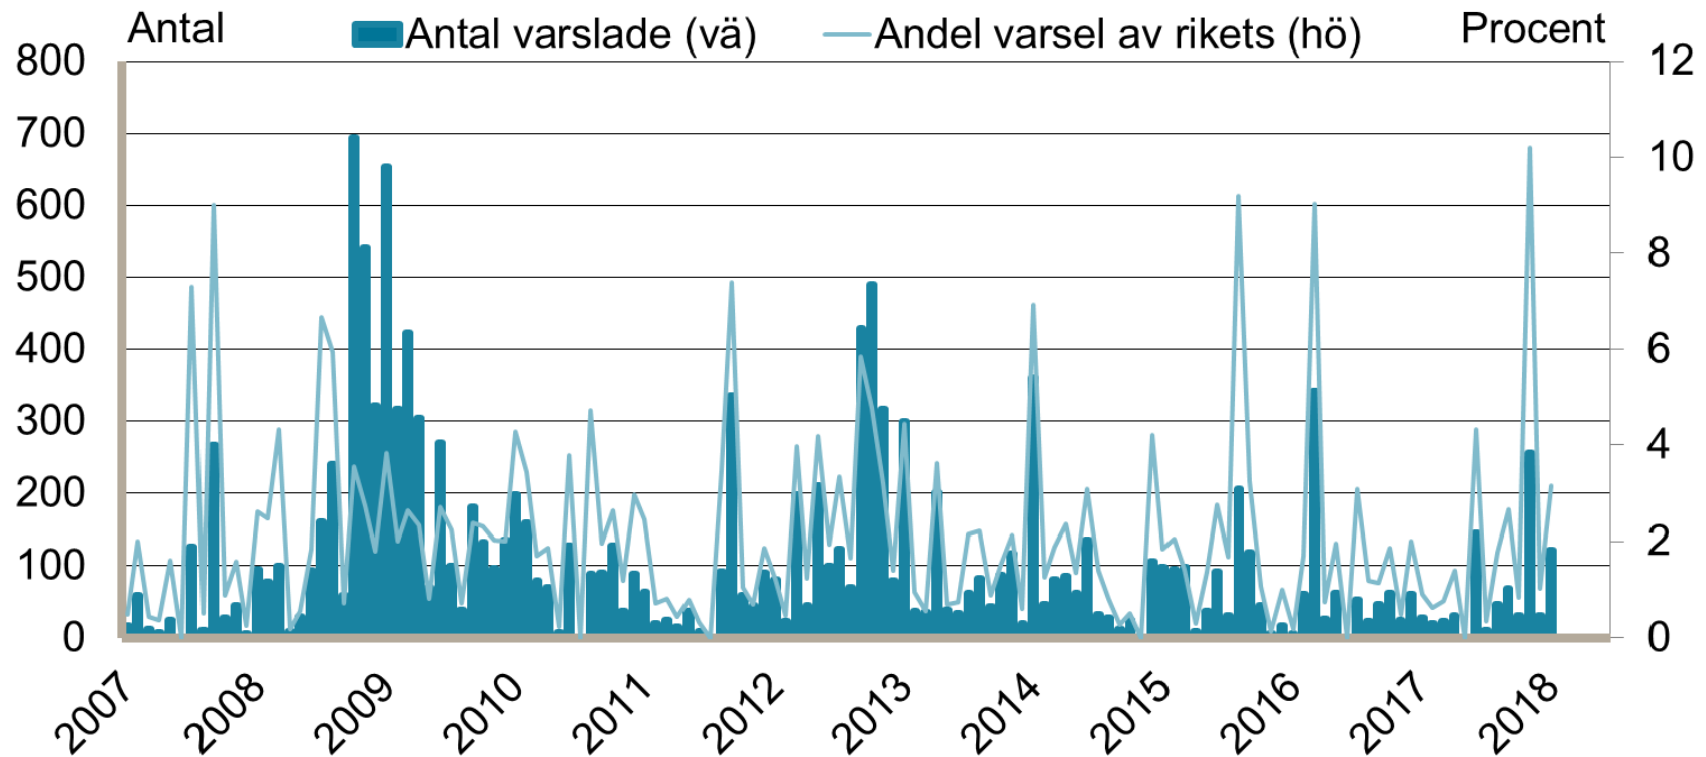

Kronobergs län

Antal personer berörda av varsel om uppsägning januari 2007 - januari 2018

*Antal varslade personer i länet som andel av samtliga varslade i riket samma månad.

Källa: Arbetsförmedlingen