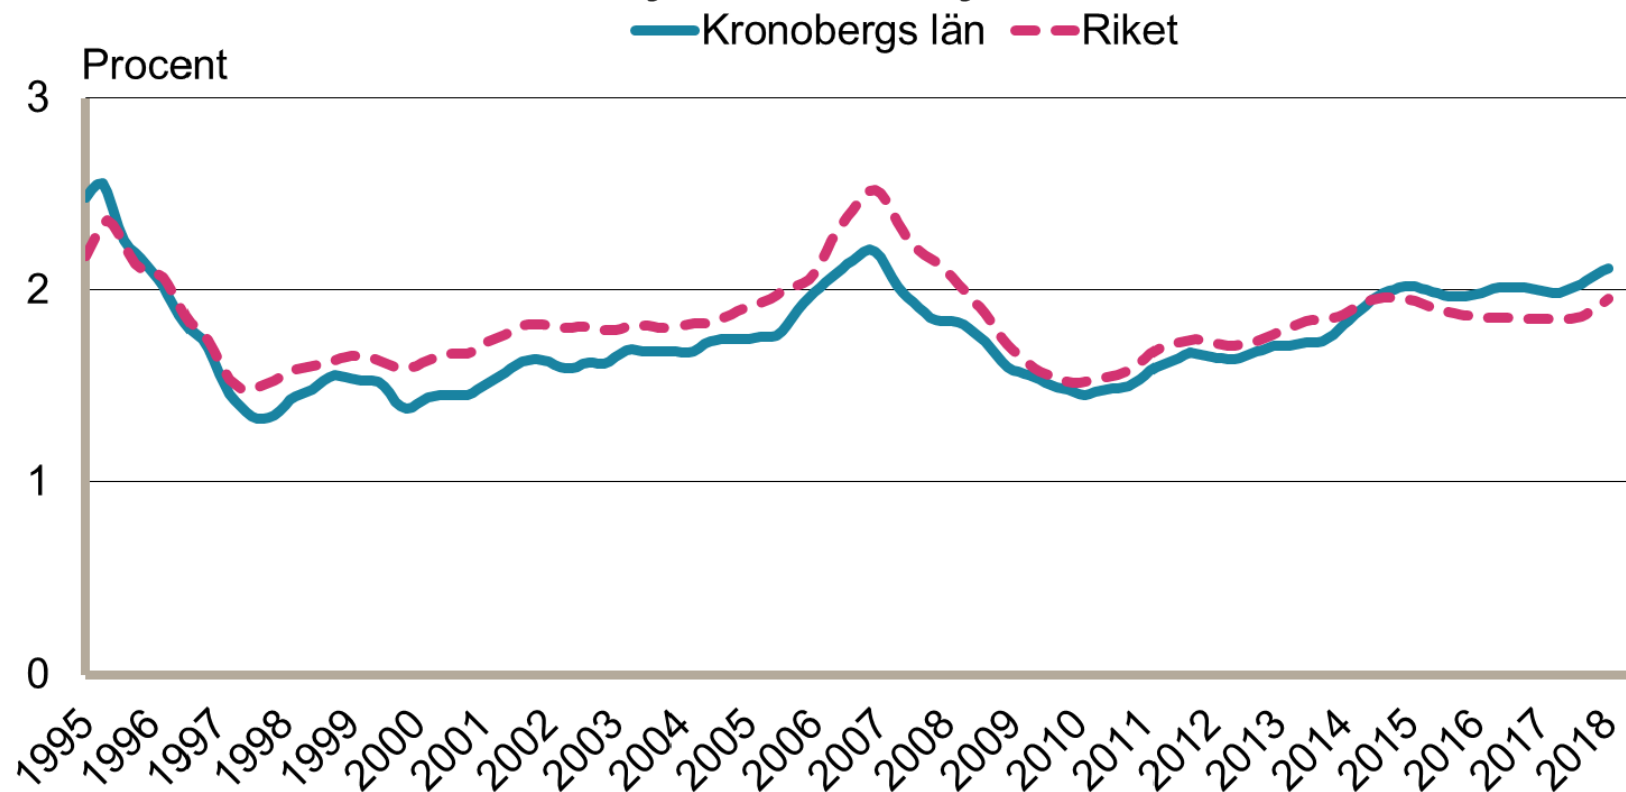

Personer som har arbete med stöd i procent av registerbaserad arbetskraft, 16-64 år januari 1995 - januari 2018

Säsongrensade data, trendvärden
Källa: Arbetsförmedlingen och SCB