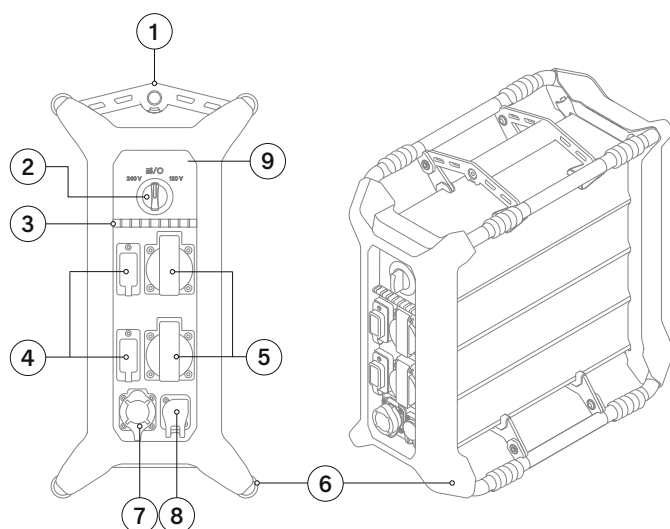

Behandeling

[Opladen]

- Sluit de oplaadkabel aan
- 0 – 100 % in minder dan 2 uur (230 V AC)

[Opslag / Transport]

- Zet Instagrid GO in transportmodus voor opslag

Overzicht

- 1 Handvat
- 2 Draaischakelaar
- 3 Led-indicatie
- 4 Uitgangstekker
- 5 AC-laadingang
- 6 Instagrid Accessoire
- 7 Frame
- 8 Typeplaatje
- 9