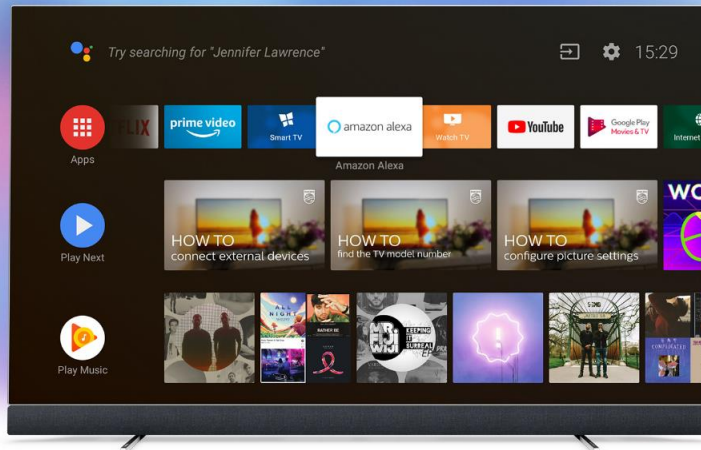

Singa

Karaoken ystävien suosikkipalvelu Singa sekä uusi Android Oreo-käyttöliittymä saapuvat Philips Android TV-malleihin

Älytelevisiot ovat jo kohta vuosikymmenen tuoneet myös meille Suomalaisille viihteen kotisohville verkon yli. Nyt uutena palveluina perinteisten suoratoistopalvelujen rinnalle on saatu Suomessa kehitetty Singa-karaokepalvelu.

”Aikaisemmin televisioiden palveluita on totuttu käyttämään lähinnä elokuvien tai videoiden katsomiseen ja musiikin kuunteluun. Nykyaikaiset Android TV-pohjaiset älytelevisiot mahdollistavat myös täysin uudenlaisten palveluiden tuomisen olohuoneisiin vaivattomasti. Singan uusi karaoke-sovellus on upea esimerkki luovuudesta, jolla saadaan jälleen Android TV:n käyttäjille lisää uudenlaista interaktiivista sisältöä”, sanoo Philips-televisioiden Suomen markkinointipäällikkö Juhani Hallamaa.

”Karaoke on suomalaisten rakas kansanharrastus, jonka takia olkkarit ovat täynnä jos jonkinlaisia laulamiseen tarkoitettuja virityksiä. Singan Android TV -sovellus tuo yli 60 000 laulettavaa biisiä jokaisen älytelkkarin omistajan kotiin helposti vain muutamalla kaukosäätimen napautuksella. Philipsin telkkareiden laadukas äänentoisto ja musiikkiin reagoiva Ambilight-taustavalaisujärjestelmä yhdessä Singan sovelluksen kanssa luovat laulukokemuksen vailla vertaa“, fiilistelee Singan toimitusjohtaja Atte Hujanen.