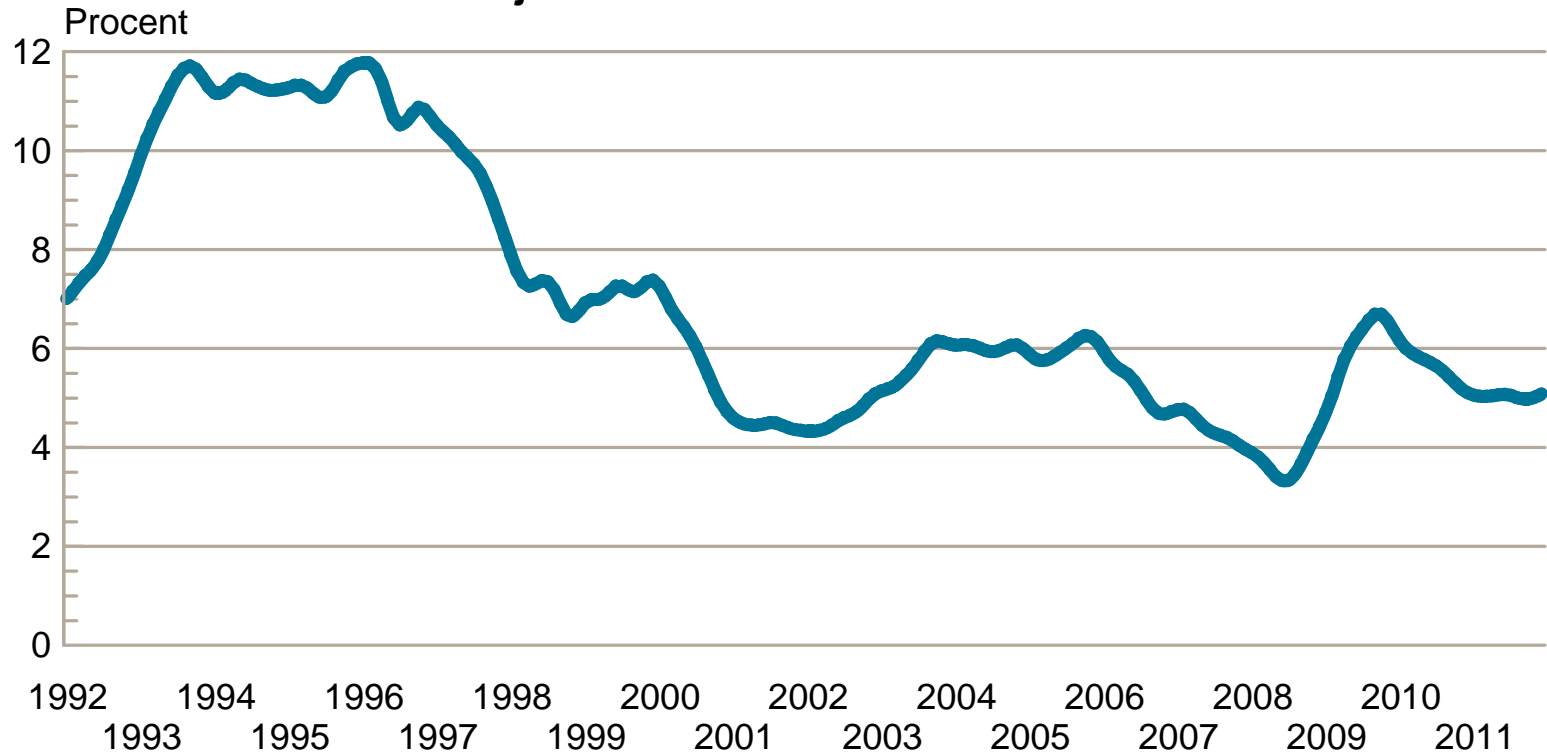

# **Pressmeddelande för Västmanland december 2011**

## Västmanlands län Inskrivna öppet arbetslösa i procent av arbetskraften\* januari 1992 - december 2011

Säsongrensad och trendad serie

Källa: Arbetsförmedlingen och SCB (\*Registerbaserad arbetskraft)