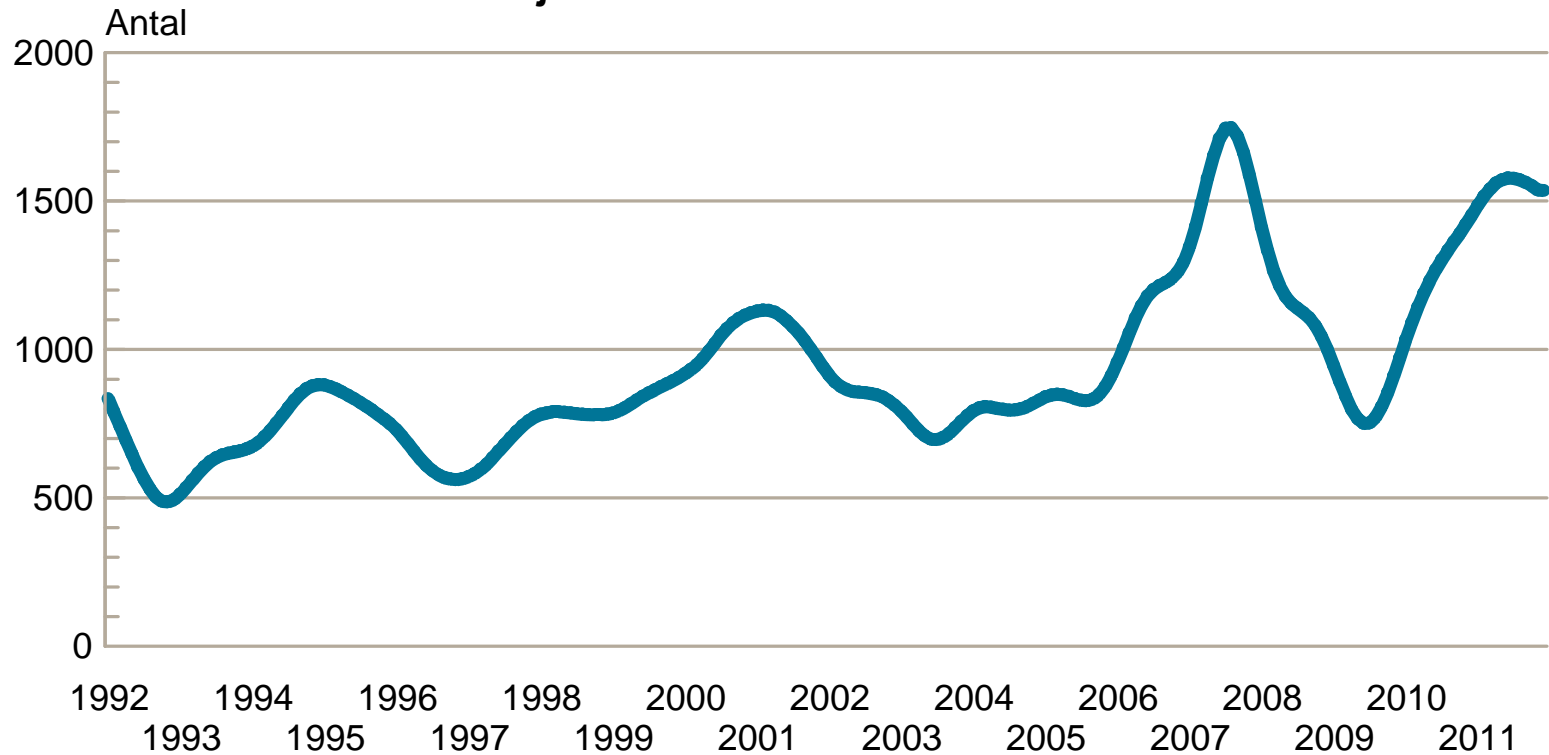

## Västmanlands län Totalt inskrivna arbetslösa i procent av arbetskraften\* januari 1992 - december 2011

Säsongrensad och trendad serie

Källa: Arbetsförmedlingen och SCB (\*Registerbaserad arbetskraft)

## Västmanlands län

### Personer som har arbete med stöd och personer i program med aktivitetsstöd i procent av arbetskraften\* januari 1995 - december 2011

Säsongrensad och trendad serie

Källa: Arbetsförmedlingen och SCB (\*Registerbaserad arbetskraft)

## Västmanlands län Nyanmälda lediga platser januari 1992 - december 2011

Platser över 10 dagars varaktighet. Säsongsrensad och trendad  
Källa: Arbetsförmedlingen