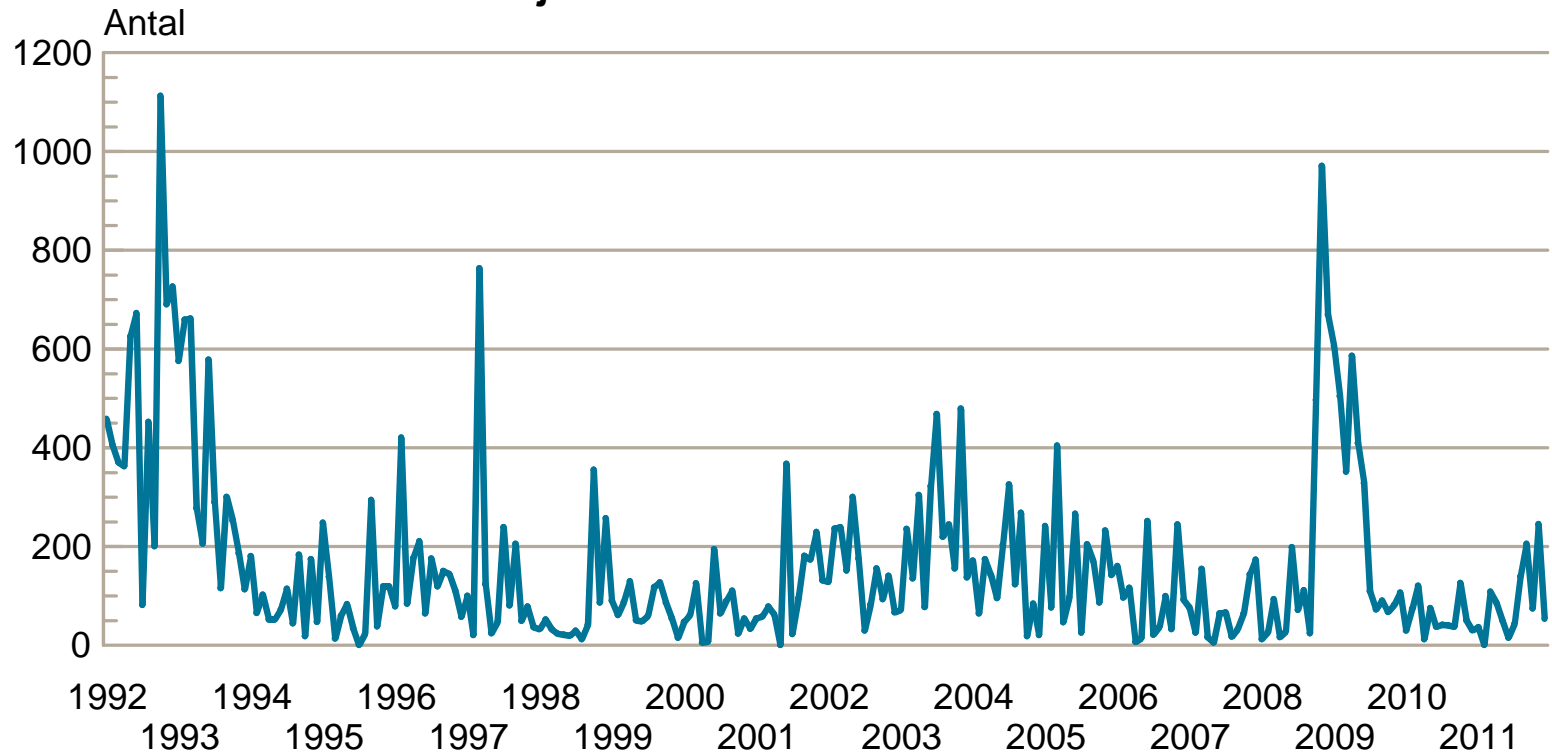

Västmanlands län Totalt antal personer berörda av varsel om uppsägning januari 1992 - december 2011

Källa: Arbetsförmedlingen