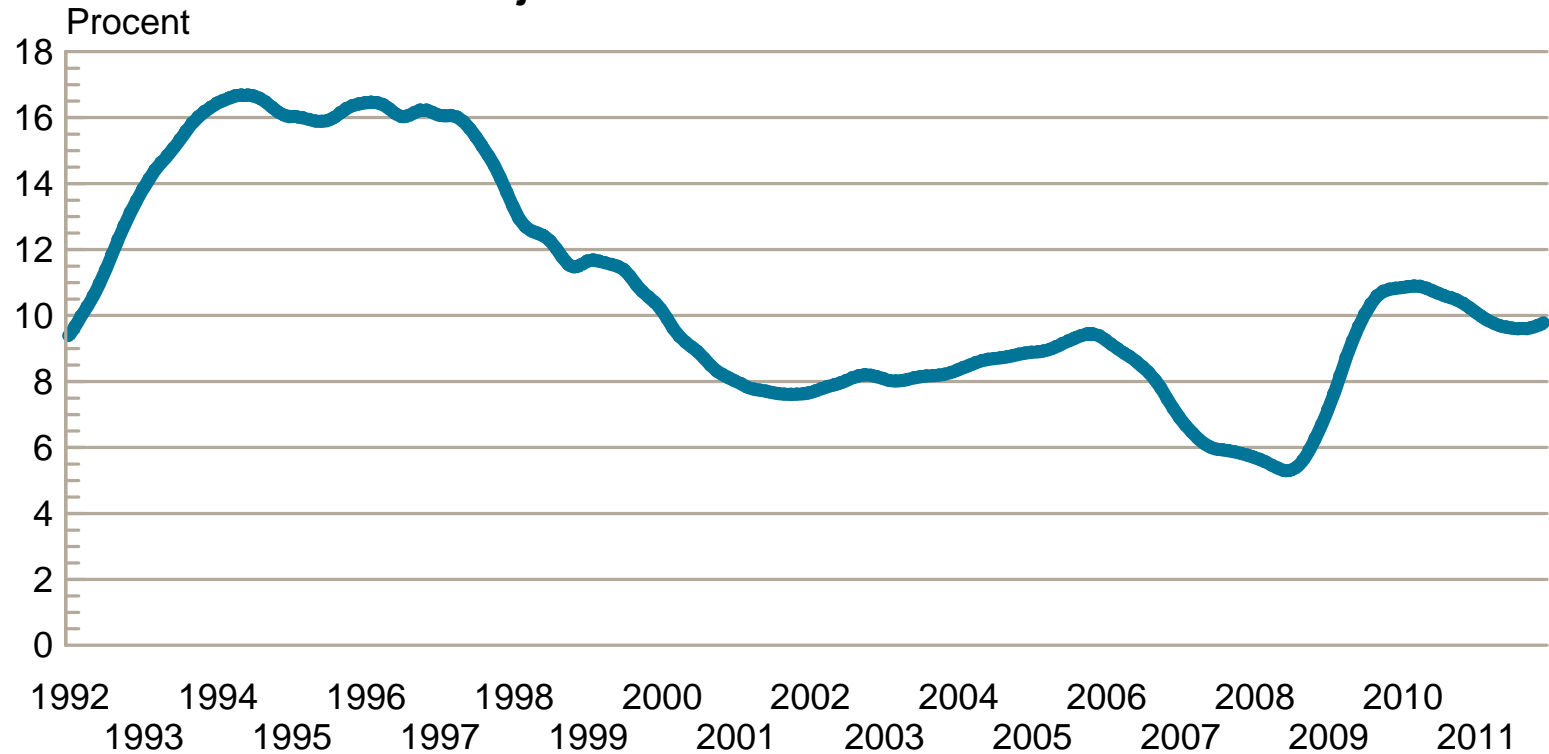

Västmanlands län Totalt inskrivna arbetslösa i procent av arbetskraften* januari 1992 - december 2011

Säsongrensad och trendad serie

Källa: Arbetsförmedlingen och SCB (*Registerbaserad arbetskraft)