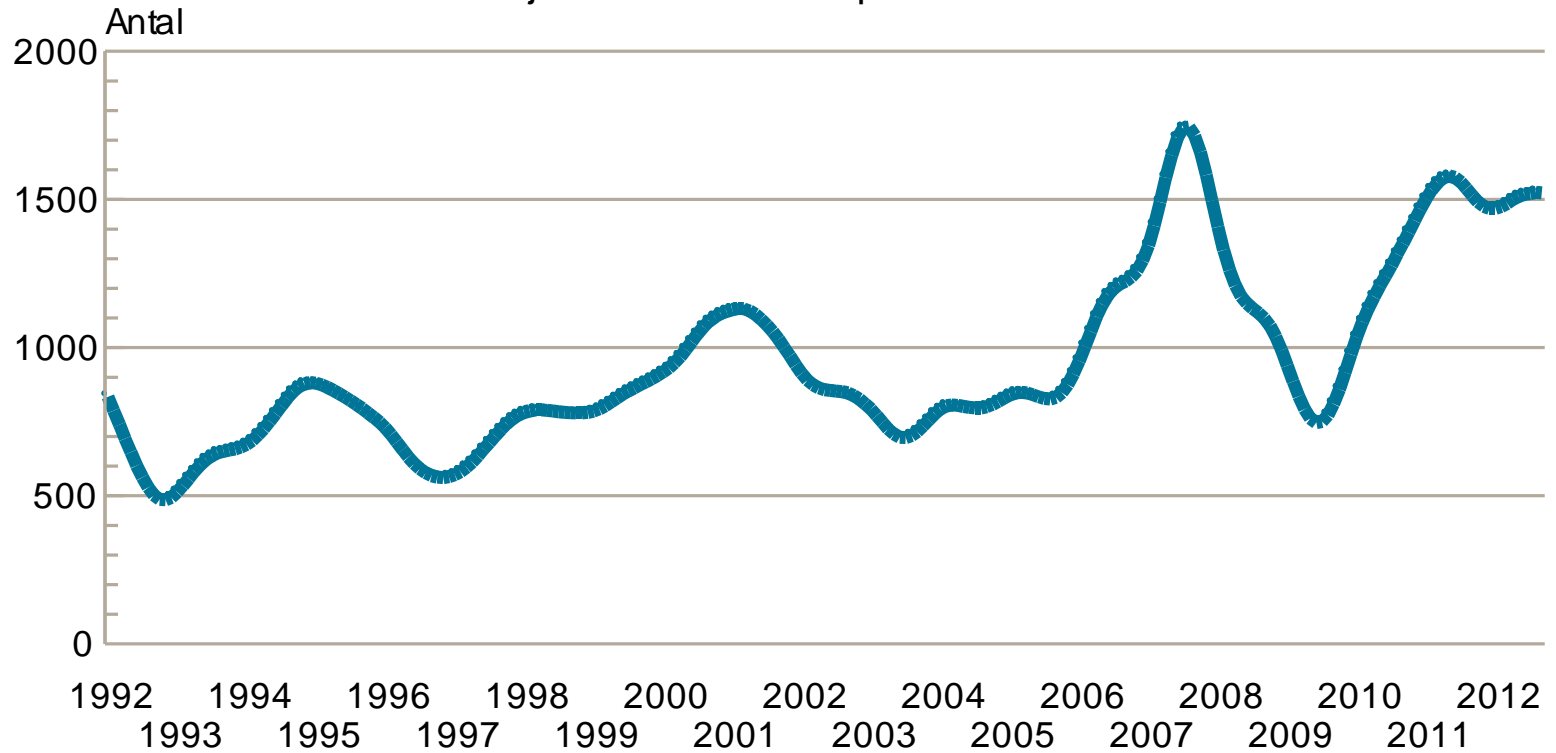

Pressmeddelande för Västmanland september 2012

Västmanlands län Totalt inskrivna arbetslösa i procent av arbetskraften* januari 1994 - september 2012

Säsongrensad och trendad serie

Källa: Arbetsförmedlingen och SCB (*Registerbaserad arbetskraft)

Västmanlands län Inskrivna öppet arbetslösa i procent av arbetskraften* januari 1994 - september 2012

Säsongrensad och trendad serie

Källa: Arbetsförmedlingen och SCB (*Registerbaserad arbetskraft)

Västmanlands län

Personer som har arbete med stöd och personer i program med aktivitetsstöd i procent av arbetskraften* januari 1995 - september 2012

Säsongrensad och trendad serie
Källa: Arbetsförmedlingen och SCB (*Registerbaserad arbetskraft)

Västmanlands län Nyanmälda lediga platser januari 1992 - september 2012

Platser över 10 dagars varaktighet. Säsongsrensad och trendad
Källa: Arbetsförmedlingen

Västmanlands län Totalt antal personer berörda av varsel om uppsägning januari 1992 - september 2012