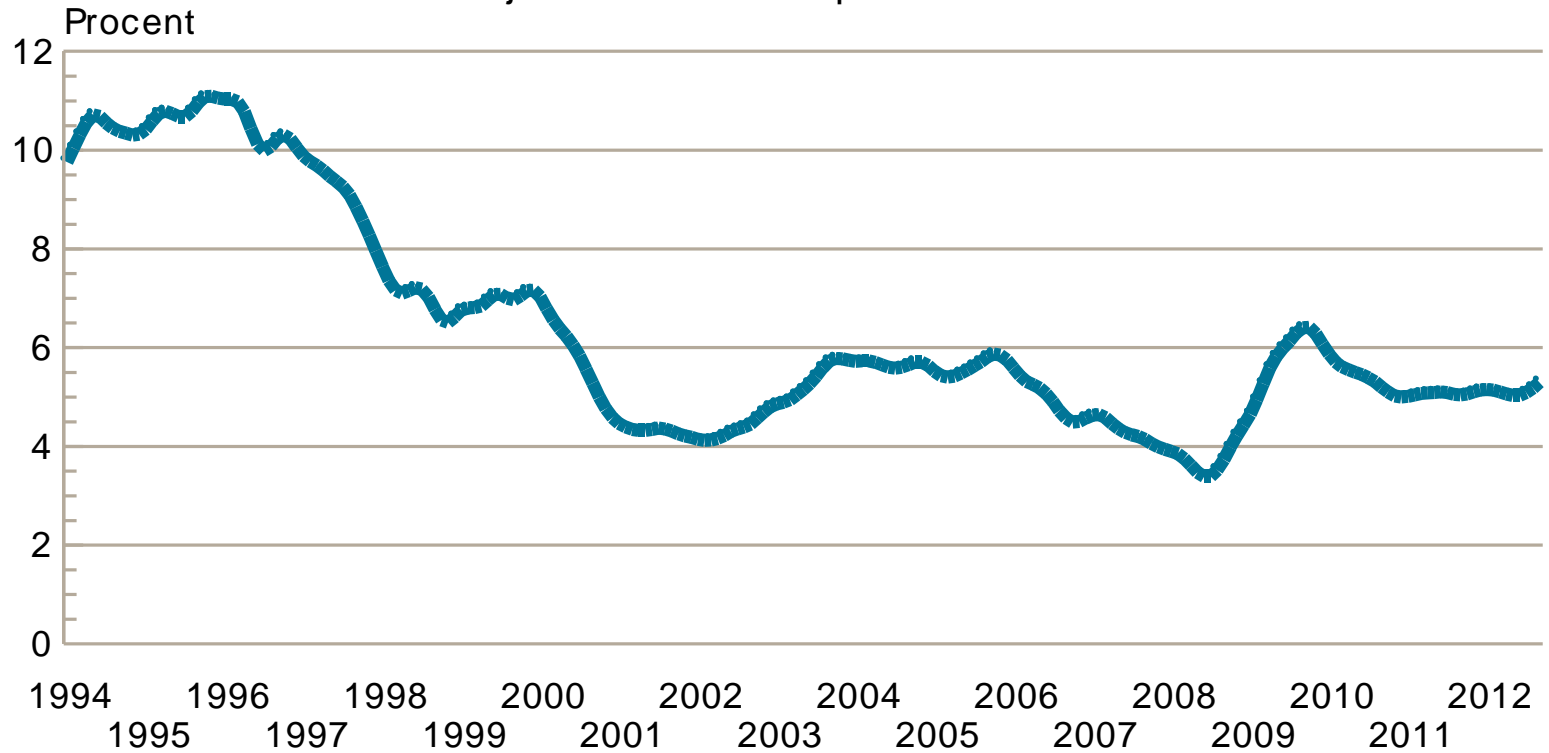

Pressmeddelande för Västmanland september 2012

Västmanlands län Totalt inskrivna arbetslösa i procent av arbetskraften* januari 1994 - september 2012

Säsongrensad och trendad serie

Källa: Arbetsförmedlingen och SCB (*Registerbaserad arbetskraft)

Västmanlands län Inskrivna öppet arbetslösa i procent av arbetskraften* januari 1994 - september 2012

Säsongrensad och trendad serie

Källa: Arbetsförmedlingen och SCB (*Registerbaserad arbetskraft)

Västmanlands län