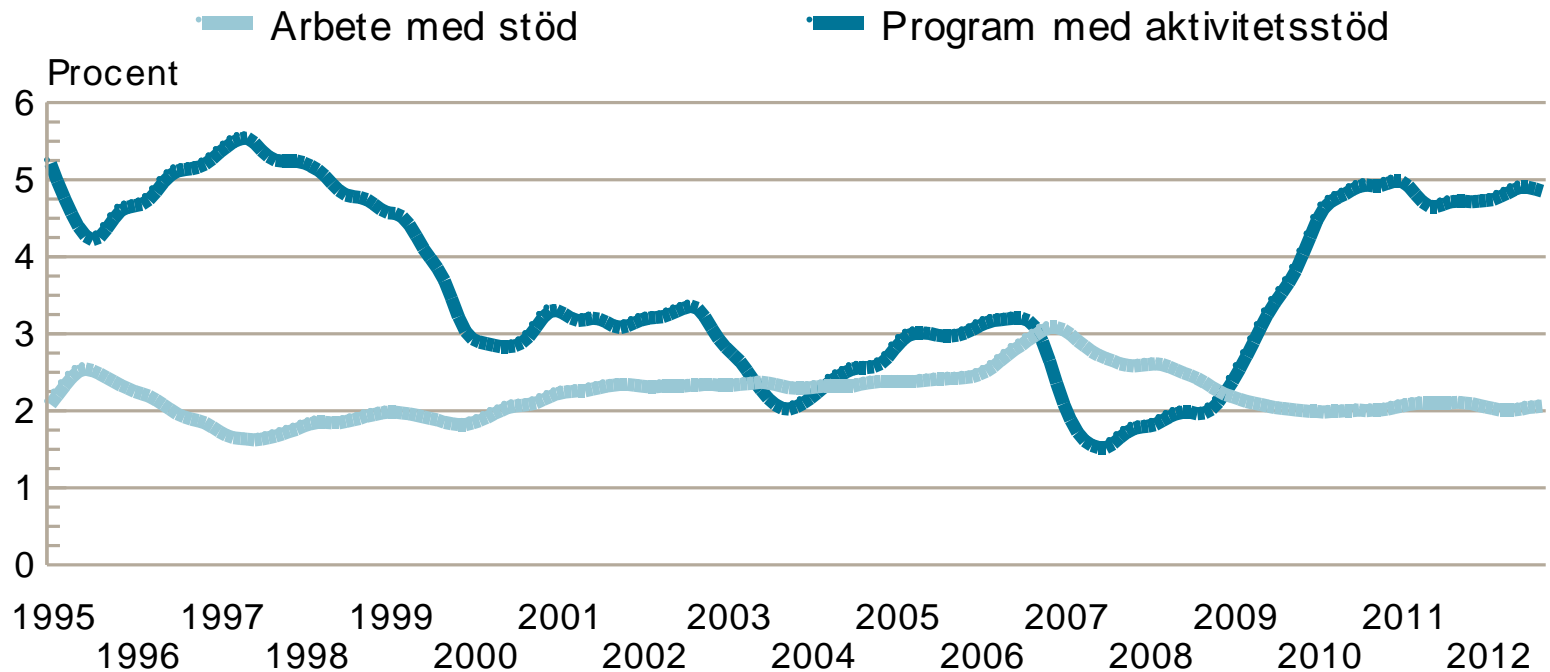

Pressmeddelande för Västmanland september 2012

Västmanlands län Totalt inskrivna arbetslösa i procent av arbetskraften* januari 1994 - september 2012

Säsongrensad och trendad serie

Källa: Arbetsförmedlingen och SCB (*Registerbaserad arbetskraft)

Västmanlands län Inskrivna öppet arbetslösa i procent av arbetskraften* januari 1994 - september 2012

Säsongrensad och trendad serie

Källa: Arbetsförmedlingen och SCB (*Registerbaserad arbetskraft)

Västmanlands län

Personer som har arbete med stöd och personer i program med aktivitetsstöd i procent av arbetskraften* januari 1995 - september 2012

Säsongrensad och trendad serie
Källa: Arbetsförmedlingen och SCB (*Registerbaserad arbetskraft)