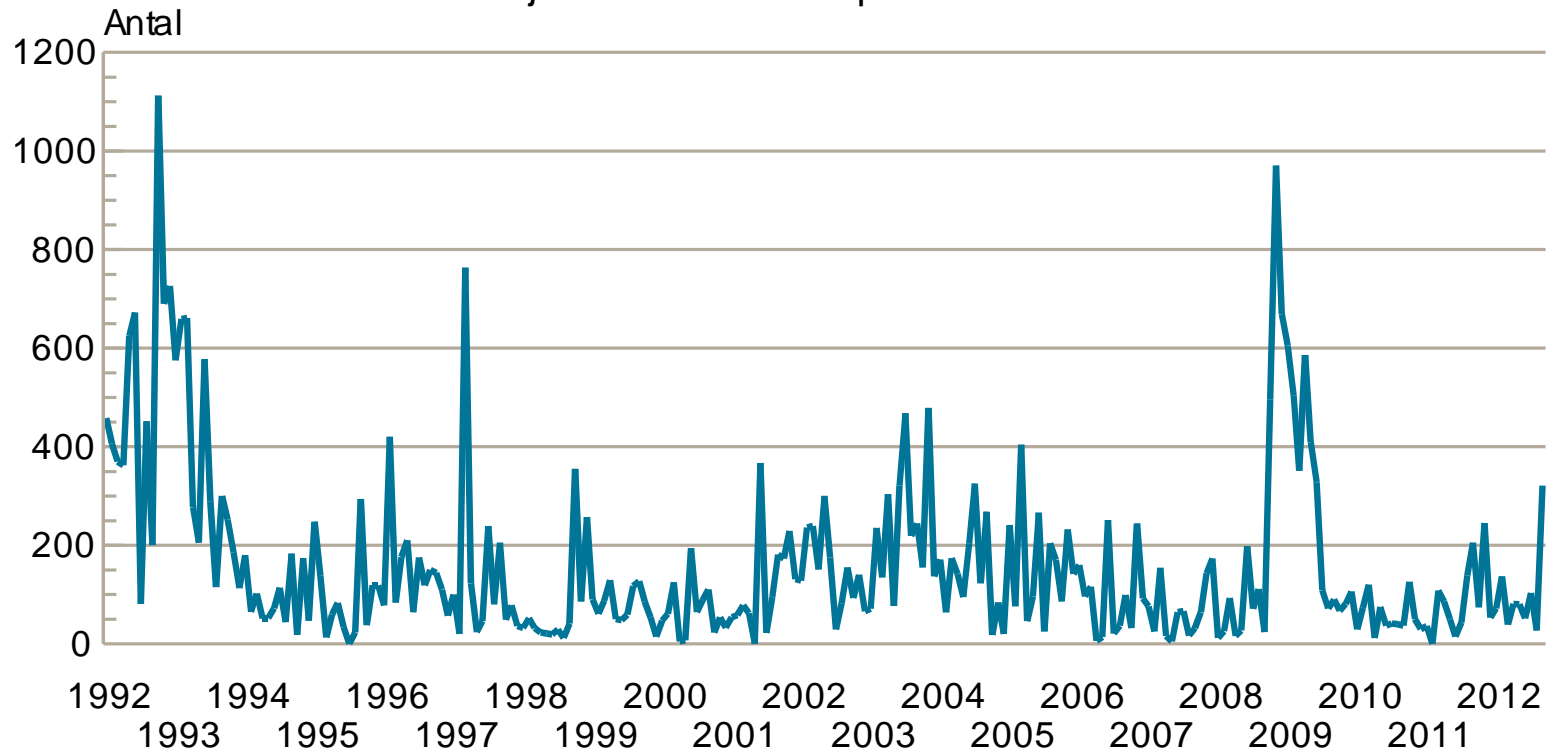

Pressmeddelande för Västmanland september 2012

Västmanlands län Totalt inskrivna arbetslösa i procent av arbetskraften* januari 1994 - september 2012

Säsongrensad och trendad serie

Källa: Arbetsförmedlingen och SCB (*Registerbaserad arbetskraft)

Västmanlands län Inskrivna öppet arbetslösa i procent av arbetskraften* januari 1994 - september 2012

Säsongrensad och trendad serie

Källa: Arbetsförmedlingen och SCB (*Registerbaserad arbetskraft)

Västmanlands län

Personer som har arbete med stöd och personer i program med aktivitetsstöd i procent av arbetskraften* januari 1995 - september 2012

Säsongrensad och trendad serie
Källa: Arbetsförmedlingen och SCB (*Registerbaserad arbetskraft)

Västmanlands län Nyanmälda lediga platser januari 1992 - september 2012

Platser över 10 dagars varaktighet. Säsongsrensad och trendad
Källa: Arbetsförmedlingen

Västmanlands län Totalt antal personer berörda av varsel om uppsägning januari 1992 - september 2012