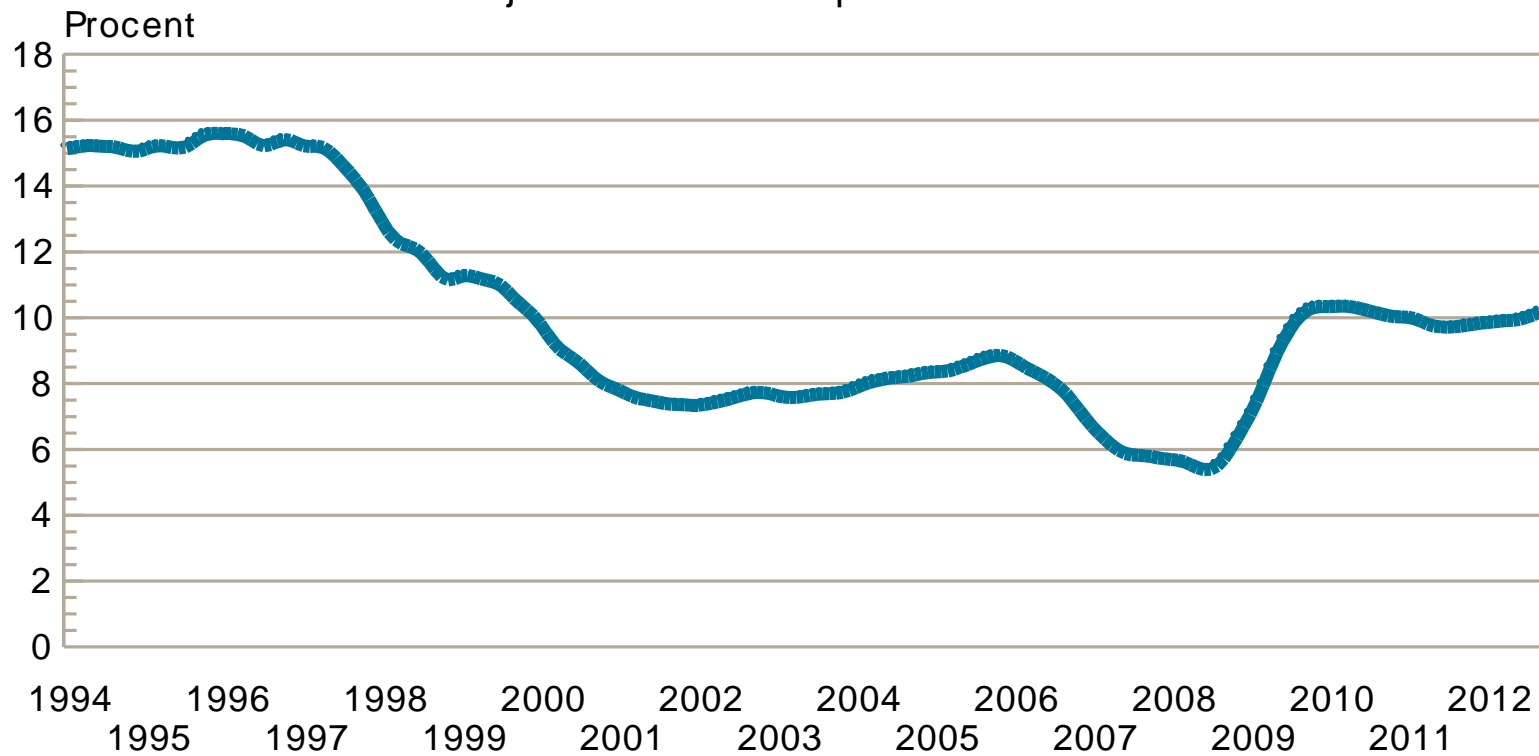

Pressmeddelande för Västmanland september 2012

Västmanlands län Totalt inskrivna arbetslösa i procent av arbetskraften* januari 1994 - september 2012

Säsongrensad och trendad serie

Källa: Arbetsförmedlingen och SCB (*Registerbaserad arbetskraft)

Västmanlands län Inskrivna öppet arbetslösa i procent av arbetskraften* januari 1994 - september 2012

Säsongrensad och trendad serie

Källa: Arbetsförmedlingen och SCB (*Registerbaserad arbetskraft)

Västmanlands län

Västmanlands län Nyanmälda lediga platser januari 1992 - september 2012

Platser över 10 dagars varaktighet. Säsongsrensad och trendad
Källa: Arbetsförmedlingen

Västmanlands län Totalt antal personer berörda av varsel om uppsägning januari 1992 - september 2012